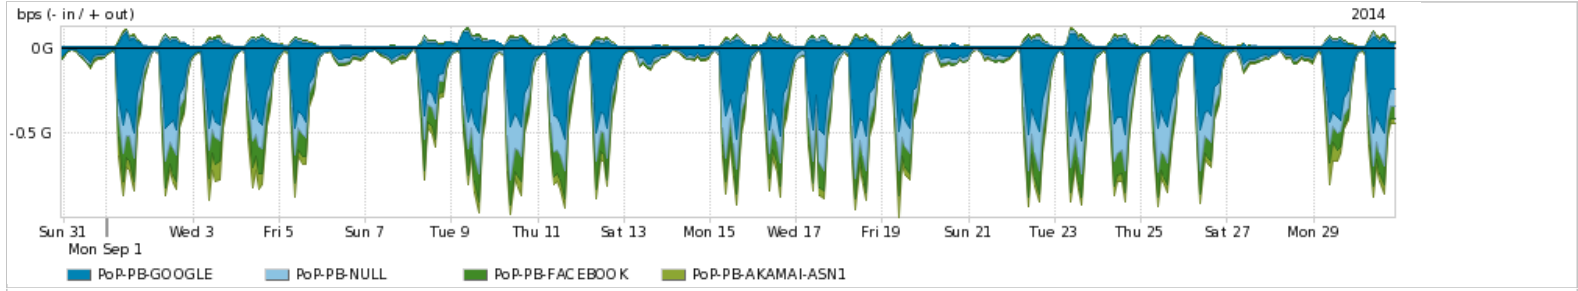

Average | Max | PCT95

PROFILE	PROFILE	IN	OUT	TOTAL	
<input checked="" type="checkbox"/>	PoP-PB	Parceiros	355.13 Mbps	177.59 Mbps	532.72 Mbps

Utilização do serviço de Internet acadêmica internacional pelo PoP-PB

Average | Max | PCT95

PROFILE	PROFILE	IN	OUT	TOTAL	
<input checked="" type="checkbox"/>	PoP-PB	Internet Acadêmica	2.18 Mbps	1.40 Mbps	3.58 Mbps

Redes (AS's de origem) mais acessadas pelo PoP-PB

Average | Max | PCT95