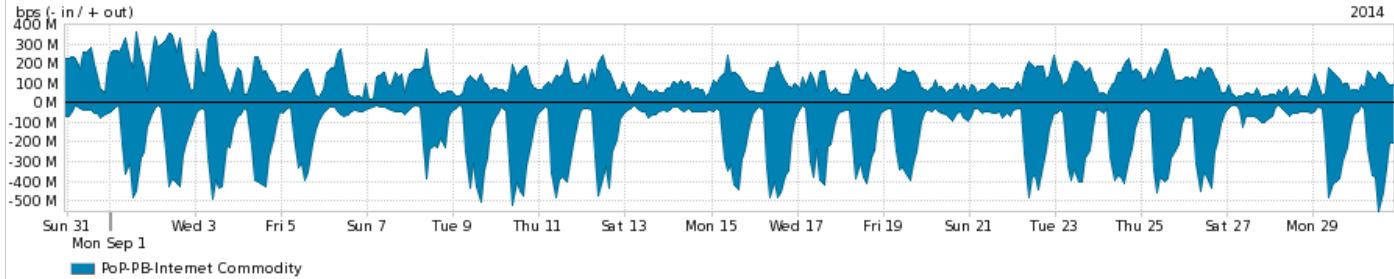

Os gráficos apresentados neste relatório de tráfego estão em formato *stack*, o que significa que seu valor é uma composição da soma dos componentes listados nas legendas localizadas logo abaixo dos gráficos. Os gráficos estão em "bps x tempo" e possuem dois eixos verticais, Out (positivo) e In (negativo).

A primeira coluna da tabela define o ponto de referência para entendimento dos valores de In e Out.

A contabilização do tráfego é sob o ponto de vista do AS da RNP, AS1916.

Legenda:

PoP - Ponto de presença da RNP

Parceiros - Provedores comerciais que a RNP mantém acordos de troca de tráfego

Internet Acadêmica - Acesso às redes acadêmicas internacionais, serviço atualmente provido pela RedClara

Internet commodity - Acesso pago à Internet global que é oferecido gratuitamente pela RNP aos seus clientes

ASN - Número do sistema autônomo

Profile - Objeto gerenciável definido arbitrariamente no Peakflow através de diversos parâmetros (ex: bloco cidr, peer-as, as-path, bgp community, interface, etc)

Utilização do serviço de Internet Commodity pelo PoP-PB