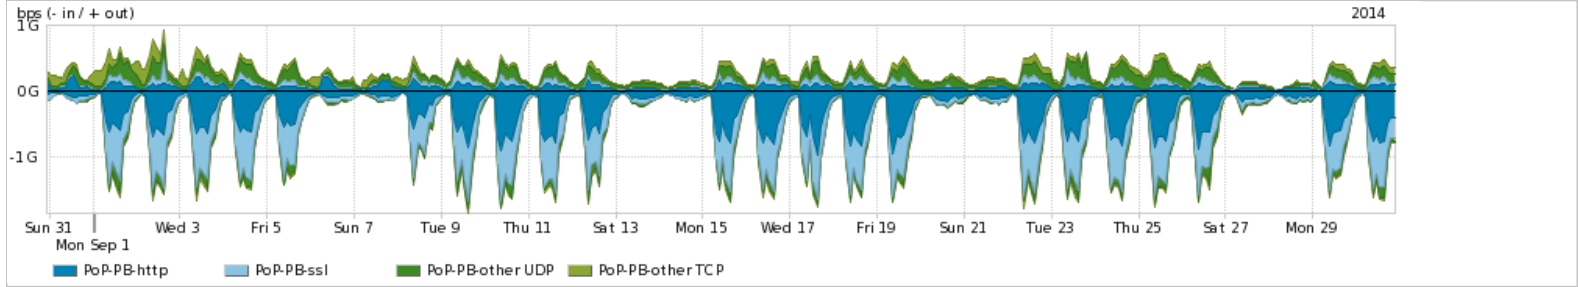

Distribuição do tráfego do PoP-PB por aplicação (análise em camada 3 e 4)

Average | Max | PCT95

PROFILE	APPLICATION	IN	OUT	TOTAL	
☒	PoP-PB	http	271.54 Mbps	63.28 Mbps	334.82 Mbps
☒	PoP-PB	ssl	251.62 Mbps	38.02 Mbps	289.64 Mbps
☒	PoP-PB	other UDP	46.08 Mbps	110.12 Mbps	156.20 Mbps
☒	PoP-PB	other TCP	19.34 Mbps	57.24 Mbps	76.58 Mbps
☐	PoP-PB	ntp	59.58 Kbps	26.94 Mbps	27.00 Mbps