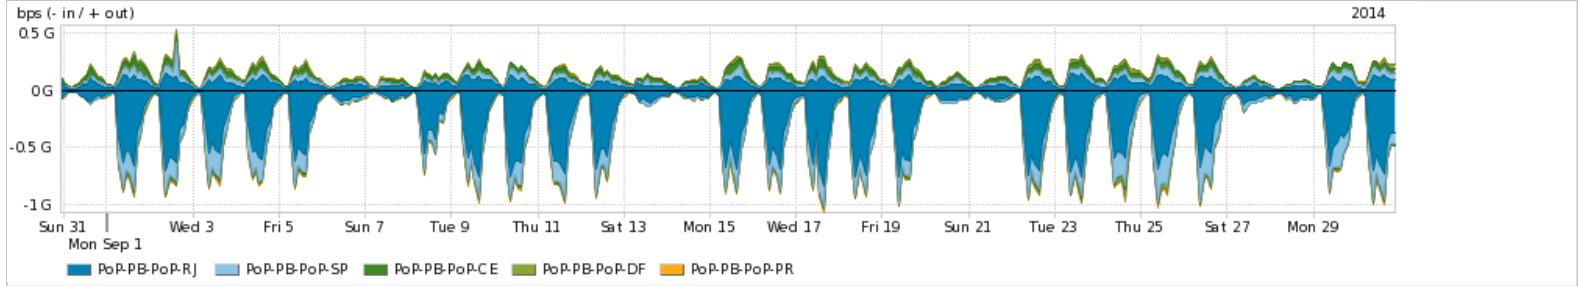

Interesse de tráfego do PoP-PB com os outros PoPs da RNP

Average | Max | PCT95

PROFILE	PROFILE	IN	OUT	TOTAL	
☒	PoP-PB	PoP-RJ	234.68 Mbps	55.33 Mbps	290.01 Mbps
☒	PoP-PB	PoP-SP	78.03 Mbps	33.02 Mbps	111.06 Mbps
☒	PoP-PB	PoP-CE	5.64 Mbps	31.40 Mbps	37.05 Mbps
☒	PoP-PB	PoP-DF	6.14 Mbps	13.67 Mbps	19.81 Mbps
☒	PoP-PB	PoP-PR	6.67 Mbps	1.43 Mbps	8.10 Mbps
☐	PoP-PB	PoP-MG	1.10 Mbps	4.58 Mbps	5.68 Mbps
☐	PoP-PB	PoP-PB	2.26 Mbps	2.26 Mbps	4.51 Mbps
☐	PoP-PB	PoP-RN	565.26 Kbps	1.43 Mbps	2.00 Mbps
☐	PoP-PB	PoP-RS	932.03 Kbps	1.01 Mbps	1.95 Mbps
☐	PoP-PB	PoP-PE	498.92 Kbps	1.17 Mbps	1.67 Mbps