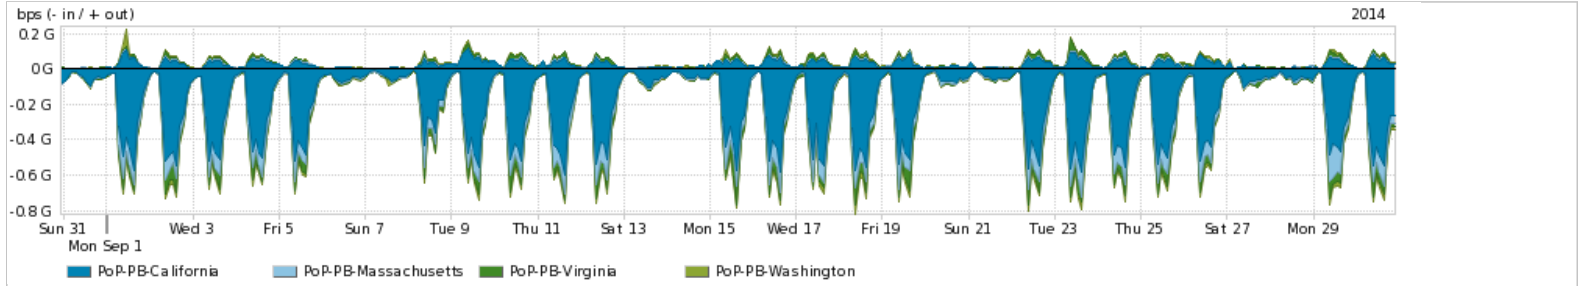

Distribuição do tráfego do PoP-PB por estado, província ou similar

Average | Max | PCT95

PROFILE	REGION	IN	OUT	TOTAL	
☒	PoP-PB	California	186.98 Mbps	24.93 Mbps	211.91 Mbps
☒	PoP-PB	Massachusetts	35.40 Mbps	2.35 Mbps	37.75 Mbps
☐	PoP-PB	Sao Paulo	7.67 Mbps	19.24 Mbps	26.91 Mbps
☒	PoP-PB	Virginia	19.63 Mbps	6.25 Mbps	25.88 Mbps
☐	PoP-PB	Paraiba	3.36 Mbps	11.54 Mbps	14.90 Mbps
☐	PoP-PB	Texas	10.70 Mbps	2.92 Mbps	13.62 Mbps
☒	PoP-PB	Washington	9.82 Mbps	3.68 Mbps	13.50 Mbps
☐	PoP-PB	Rio de Janeiro	3.68 Mbps	7.32 Mbps	11.00 Mbps
☐	PoP-PB	Florida	8.68 Mbps	1.66 Mbps	10.34 Mbps
☐	PoP-PB	Arizona	8.83 Mbps	320.55 Kbps	9.15 Mbps
☐	PoP-PB	Guangdong	119.45 Kbps	8.08 Mbps	8.20 Mbps
☐	PoP-PB	Fujian	7.32 Kbps	6.81 Mbps	6.82 Mbps
☐	PoP-PB	Minas Gerais	1.06 Mbps	5.56 Mbps	6.61 Mbps
☐	PoP-PB	Distrito Federal	3.11 Mbps	3.03 Mbps	6.14 Mbps
☐	PoP-PB	Pernambuco	1.03 Mbps	4.65 Mbps	5.68 Mbps