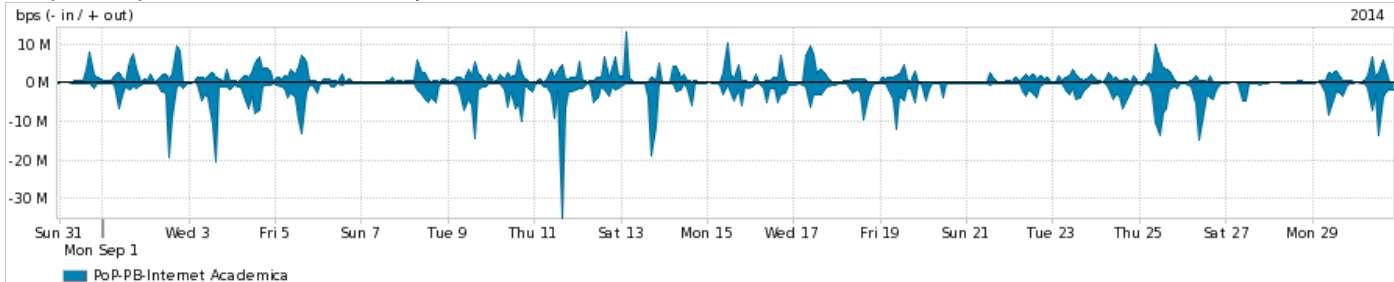

Utilização do serviço de Internet acadêmica internacional pelo PoP-PB

Average | Max | PCT95

PROFILE	PROFILE	IN	OUT	TOTAL	
☒	PoP-PB	Internet Acadêmica	2.18 Mbps	1.40 Mbps	3.58 Mbps