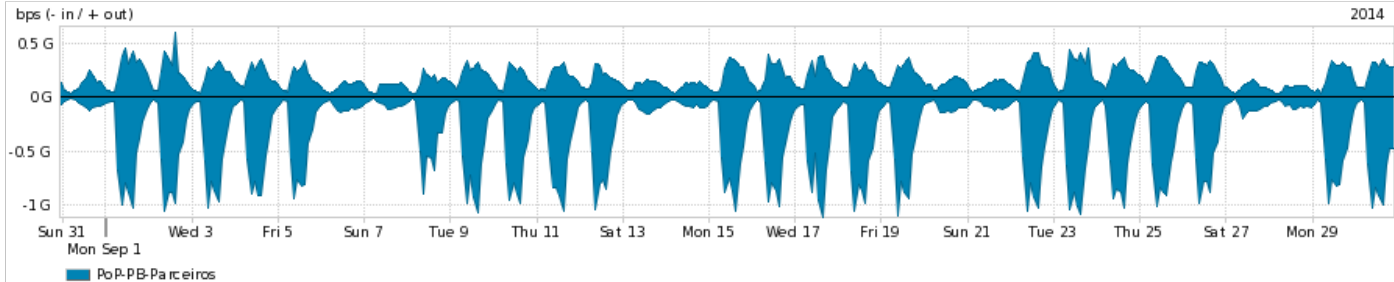

Os gráficos apresentados neste relatório de tráfego estão em formato *stack*, o que significa que seu valor é uma composição da soma dos componentes listados nas legendas localizadas logo abaixo dos gráficos. Os gráficos estão em "bps x tempo" e possuem dois eixos verticais, Out (positivo) e In (negativo).

ASN - Número do sistema autônomo

Profile - Objeto gerenciável definido arbitrariamente no Peakflow através de diversos parâmetros (ex: bloco cidr, peer-as, as-path, bgp community, interface, etc)

Utilização do serviço de Internet Commodity pelo PoP-PB

Average | Max | PCT95

PROFILE	PROFILE	IN	OUT	TOTAL	
<input checked="" type="checkbox"/>	PoP-PB	Internet Commodity	170.35 Mbps	122.10 Mbps	292.45 Mbps

Utilização das trocas de tráfego comerciais no Brasil pelo PoP-PB