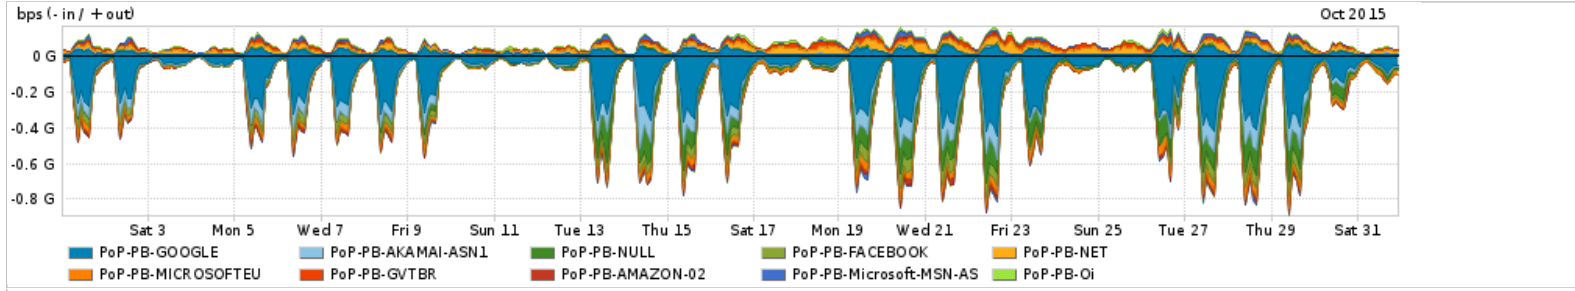

Os gráficos apresentados neste relatório de tráfego estão em formato stack, o que significa que seu valor é uma composição da soma dos componentes listados nas legendas localizadas logo abaixo dos gráficos. Os gráficos estão em "bps x tempo" e possuem dois eixos verticais, Out (positivo) e In (negativo).
 A primeira coluna da tabela define o ponto de referência para entendimento dos valores de In e Out.
 A contabilização do tráfego é sob o ponto de vista do AS da RNP, AS1916.

Utilização do serviço de Internet Commodity pelo PoP-PB

Average | Max | PCT95

PROFILE	PROFILE	IN	OUT	TOTAL	
<input type="checkbox"/>	PoP-PB	Internet Commodity	74.58 Mbps	37.05 Mbps	111.63 Mbps

Utilização das trocas de tráfego comerciais no Brasil pelo PoP-PB

Average | Max | PCT95

PROFILE	PROFILE	IN	OUT	TOTAL	
<input type="checkbox"/>	PoP-PB	Parceiros	232.08 Mbps	95.96 Mbps	328.04 Mbps

Utilização do serviço de Internet acadêmica internacional pelo PoP-PB

Average | Max | PCT95

PROFILE	PROFILE	IN	OUT	TOTAL	
<input type="checkbox"/>	PoP-PB	Internet Acadêmica	2.38 Mbps	370.90 Kbps	2.75 Mbps

Redes (AS's de origem) mais acessadas pelo PoP-PB

Average | Max | PCT95

PROFILE	AS NAME	ASN	IN	OUT	TOTAL
<input type="checkbox"/>	PoP-PB	GOOGLE	15169	115.75 Mbps	131.69 Mbps
<input type="checkbox"/>	PoP-PB	AKAMAI-ASN1	20940	28.69 Mbps	29.53 Mbps
<input type="checkbox"/>	PoP-PB	NULL	0	28.09 Mbps	28.79 Mbps
<input type="checkbox"/>	PoP-PB	FACEBOOK	32934	18.64 Mbps	20.69 Mbps
<input type="checkbox"/>	PoP-PB	NET	28573	2.58 Mbps	20.29 Mbps
<input type="checkbox"/>	PoP-PB	MICROSOFTEU	8068	15.29 Mbps	15.58 Mbps
<input type="checkbox"/>	PoP-PB	GVTBR	18881	1.37 Mbps	12.84 Mbps
<input type="checkbox"/>	PoP-PB	AMAZON-02	16509	7.34 Mbps	8.26 Mbps
<input type="checkbox"/>	PoP-PB	Microsoft-MSN-AS	8075	2.29 Mbps	7.72 Mbps
<input type="checkbox"/>	PoP-PB	Oi	7738	769.21 Kbps	6.86 Mbps