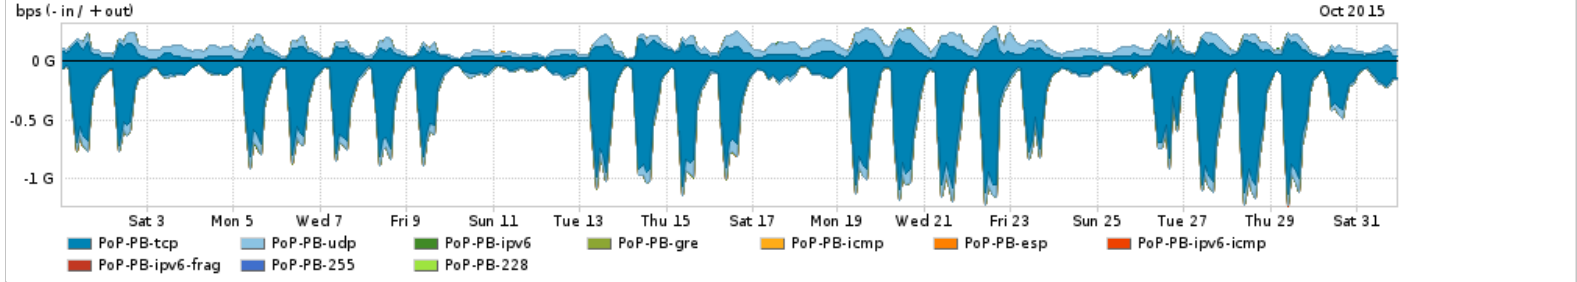

PROFILE	APPLICATION	IN	OUT	TOTAL	
☐	PoP-PB	other UDP	34.69 Mbps	54.59 Mbps	89.28 Mbps
☐	PoP-PB	other TCP	8.32 Mbps	18.27 Mbps	26.60 Mbps
☐	PoP-PB	dns	575.50 Kbps	6.45 Mbps	7.03 Mbps
☐	PoP-PB	bittorrent	408.87 Kbps	3.20 Mbps	3.61 Mbps
☐	PoP-PB	ssh	307.97 Kbps	1.70 Mbps	2.00 Mbps
☐	PoP-PB	smtp	1.31 Mbps	602.55 Kbps	1.91 Mbps
☐	PoP-PB	macromedia-fcs	1.27 Mbps	195.44 Kbps	1.47 Mbps
☐	PoP-PB	rsync	914.03 Kbps	118.00 bps	914.15 Kbps

Distribuição do tráfego do PoP-PB por protocolo

Average | Max | PCT95

PROFILE	PROTOCOL	IN	OUT	TOTAL	
☐	PoP-PB	tcp	306.05 Mbps	74.40 Mbps	380.45 Mbps
☐	PoP-PB	udp	35.33 Mbps	59.60 Mbps	94.93 Mbps
☐	PoP-PB	ipv6	195.70 Kbps	164.33 Kbps	360.02 Kbps
☐	PoP-PB	gre	279.39 Kbps	17.81 Kbps	297.20 Kbps
☐	PoP-PB	icmp	59.40 Kbps	103.50 Kbps	162.90 Kbps
☐	PoP-PB	esp	10.46 Kbps	6.38 Kbps	16.84 Kbps
☐	PoP-PB	ipv6-icmp	1.45 Kbps	2.92 Kbps	4.37 Kbps
☐	PoP-PB	ipv6-frag	0.00 bps	676.00 bps	676.00 bps
☐	PoP-PB	228	0.00 bps	0.00 bps	0.00 bps
☐	PoP-PB	255	0.00 bps	0.00 bps	0.00 bps

For assistance with this product, please contact support@arbornetworks.com.