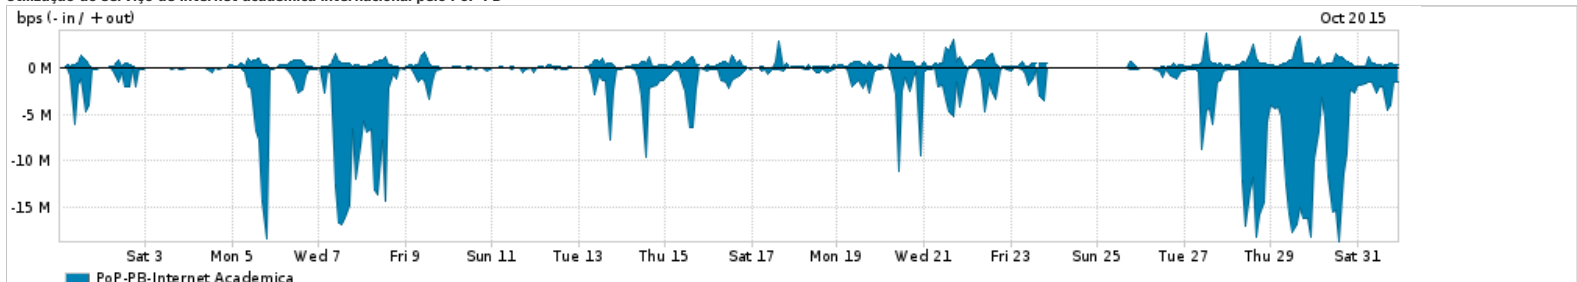

Os gráficos apresentados neste relatório de tráfego estão em formato stack, o que significa que seu valor é uma composição da soma dos componentes listados nas legendas localizadas logo abaixo dos gráficos. Os gráficos estão em "bps x tempo" e possuem dois eixos verticais, Out (positivo) e In (negativo).
 A primeira coluna da tabela define o ponto de referência para entendimento dos valores de In e Out.
 A contabilização do tráfego é sob o ponto de vista do AS da RNP, AS1916.

Utilização do serviço de Internet Commodity pelo PoP-PB

Average | Max | PCT95

PROFILE	PROFILE	IN	OUT	TOTAL	
<input type="checkbox"/>	PoP-PB	Internet Commodity	74.58 Mbps	37.05 Mbps	111.63 Mbps

Utilização das trocas de tráfego comerciais no Brasil pelo PoP-PB

Average | Max | PCT95

PROFILE	PROFILE	IN	OUT	TOTAL	
<input type="checkbox"/>	PoP-PB	Parceiros	232.08 Mbps	95.96 Mbps	328.04 Mbps

Utilização do serviço de Internet acadêmica internacional pelo PoP-PB

Average | Max | PCT95