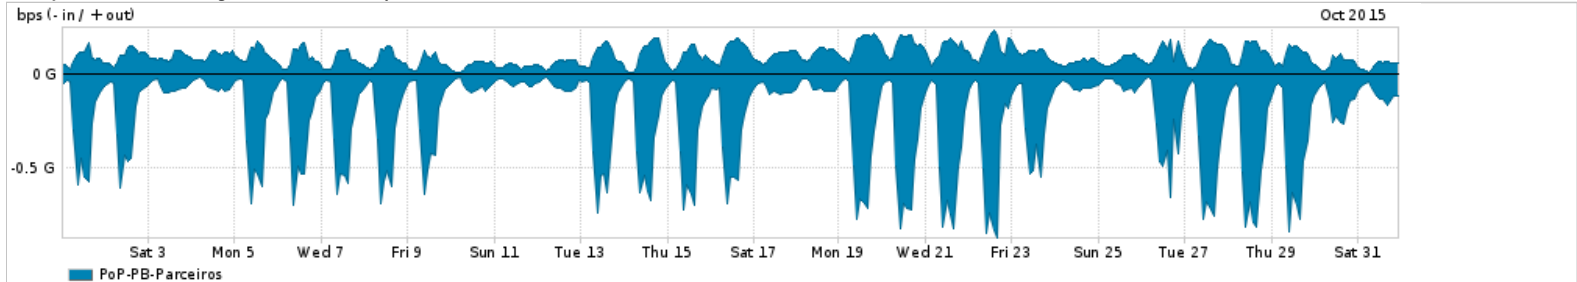

Os gráficos apresentados neste relatório de tráfego estão em formato stack, o que significa que seu valor é uma composição da soma dos componentes listados nas legendas localizadas logo abaixo dos gráficos. Os gráficos estão em "bps x tempo" e possuem dois eixos verticais, Out (positivo) e In (negativo).
 A primeira coluna da tabela define o ponto de referência para entendimento dos valores de In e Out.
 A contabilização do tráfego é sob o ponto de vista do AS da RNP, AS1916.

- Legenda:
- PoP - Ponto de presença da RNP
 - Parceiros - Provedores comerciais que a RNP mantém acordos de troca de tráfego
 - Internet Acadêmica - Acesso às redes acadêmicas internacionais, serviço atualmente provido pela RedClara
 - Internet commodity - Acesso pago à Internet global que é oferecido pela RNP aos seus clientes
 - ASN - Número do sistema autônomo
 - Profile - Objeto gerenciável definido arbitrariamente no Peakflow através de diversos parâmetros (ex: bloco cidr, peer-as, as-path, bgp community, interface, etc)

Utilização do serviço de Internet Commodity pelo PoP-PB

Average | Max | PCT95

PROFILE	PROFILE	IN	OUT	TOTAL	
<input type="checkbox"/>	PoP-PB	Internet Commodity	74.58 Mbps	37.05 Mbps	111.63 Mbps

Utilização das trocas de tráfego comerciais no Brasil pelo PoP-PB