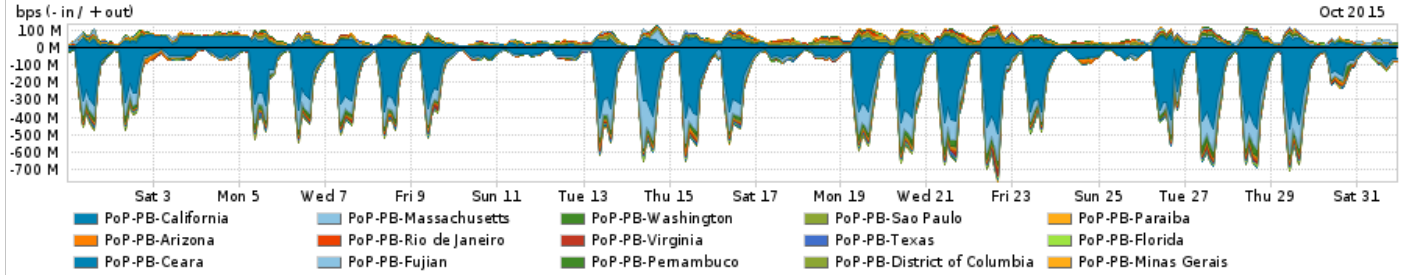

Interesse de tráfego do PoP-PB com os outros PoPs da RNP

Average | Max | PCT95

PROFILE	PROFILE	IN	OUT	TOTAL
<input type="checkbox"/>	PoP-PB	PoP-RJ	27.07 Mbps	27.76 Mbps
<input type="checkbox"/>	PoP-PB	PoP-PR	2.48 Mbps	2.48 Mbps
<input type="checkbox"/>	PoP-PB	PoP-RS	1.93 Mbps	1.93 Mbps
<input type="checkbox"/>	PoP-PB	PoP-SP	575.26 Kbps	713.82 Kbps
<input type="checkbox"/>	PoP-PB	PoP-BA	661.20 Kbps	661.21 Kbps
<input type="checkbox"/>	PoP-PB	PoP-RN	87.00 Kbps	87.03 Kbps
<input type="checkbox"/>	PoP-PB	PoP-DF	0.00 bps	51.86 Kbps
<input type="checkbox"/>	PoP-PB	PoP-SC	2.41 Kbps	2.47 Kbps
<input type="checkbox"/>	PoP-PB	PoP-PB	294.00 bps	588.00 bps

PROFILE	PROFILE	IN	OUT	TOTAL
<input type="checkbox"/>	PoP-PB	PoP-MG	219.00 bps	11.00 bps
				230.00 bps

Distribuição do tráfego do PoP-PB por estado, província ou similar

Average | Max | PCT95

PROFILE	REGION	IN	OUT	TOTAL	
<input type="checkbox"/>	PoP-PB	California	127.96 Mbps	23.19 Mbps	151.15 Mbps
<input type="checkbox"/>	PoP-PB	Massachusetts	32.91 Mbps	1.64 Mbps	34.56 Mbps
<input type="checkbox"/>	PoP-PB	Washington	8.87 Mbps	2.13 Mbps	11.00 Mbps
<input type="checkbox"/>	PoP-PB	Sao Paulo	2.42 Mbps	7.66 Mbps	10.07 Mbps
<input type="checkbox"/>	PoP-PB	Paraiba	803.86 Kbps	4.24 Mbps	5.04 Mbps
<input type="checkbox"/>	PoP-PB	Arizona	4.77 Mbps	271.12 Kbps	5.04 Mbps
<input type="checkbox"/>	PoP-PB	Rio de Janeiro	1.01 Mbps	3.22 Mbps	4.24 Mbps
<input type="checkbox"/>	PoP-PB	Virginia	2.98 Mbps	979.49 Kbps	3.96 Mbps
<input type="checkbox"/>	PoP-PB	Texas	2.75 Mbps	602.01 Kbps	3.35 Mbps
<input type="checkbox"/>	PoP-PB	Florida	2.66 Mbps	446.75 Kbps	3.11 Mbps
<input type="checkbox"/>	PoP-PB	Ceara	2.05 Mbps	854.83 Kbps	2.91 Mbps
<input type="checkbox"/>	PoP-PB	Fujian	4.61 Kbps	2.46 Mbps	2.47 Mbps
<input type="checkbox"/>	PoP-PB	Pernambuco	365.51 Kbps	2.09 Mbps	2.45 Mbps
<input type="checkbox"/>	PoP-PB	District of Columbia	2.41 Mbps	24.54 Kbps	2.44 Mbps
<input type="checkbox"/>	PoP-PB	Minas Gerais	346.41 Kbps	1.93 Mbps	2.28 Mbps