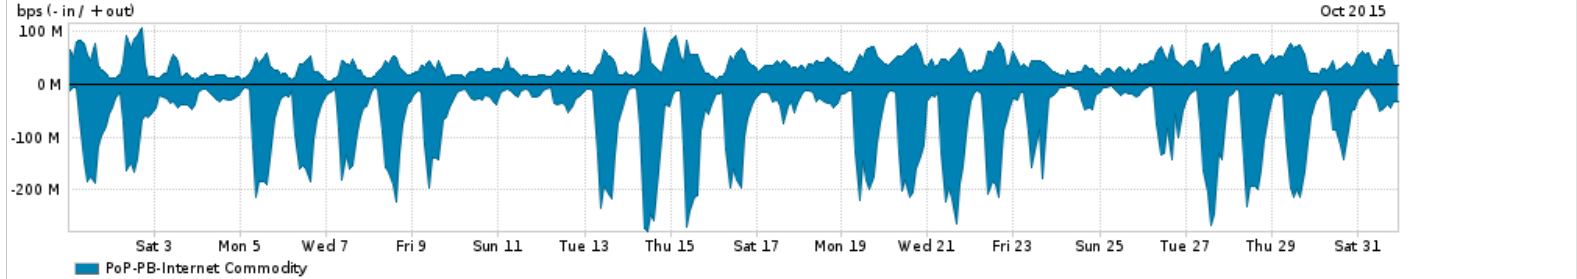

Os gráficos apresentados neste relatório de tráfego estão em formato stack, o que significa que seu valor é uma composição da soma dos componentes listados nas legendas localizadas logo abaixo dos gráficos. Os gráficos estão em "bps x tempo" e possuem dois eixos verticais, Out (positivo) e In (negativo).
 A primeira coluna da tabela define o ponto de referência para entendimento dos valores de In e Out.
 A contabilização do tráfego é sob o ponto de vista do AS da RNP, AS1916.

- Legenda:
- PoP - Ponto de presença da RNP
 - Parceiros - Provedores comerciais que a RNP mantém acordos de troca de tráfego
 - Internet Acadêmica - Acesso às redes acadêmicas internacionais, serviço atualmente provido pela RedClara
 - Internet commodity - Acesso pago à Internet global que é oferecido pela RNP aos seus clientes
 - ASN - Número do sistema autônomo
 - Profile - Objeto gerenciável definido arbitrariamente no Peakflow através de diversos parâmetros (ex: bloco cidr, peer-as, as-path, bgp community, interface, etc)

Utilização do serviço de Internet Commodity pelo PoP-PB

Average | Max | PCT95

PROFILE	PROFILE	IN	OUT	TOTAL	
<input type="checkbox"/>	PoP-PB	Internet Commodity	74.58 Mbps	37.05 Mbps	111.63 Mbps

Utilização das trocas de tráfego comerciais no Brasil pelo PoP-PB