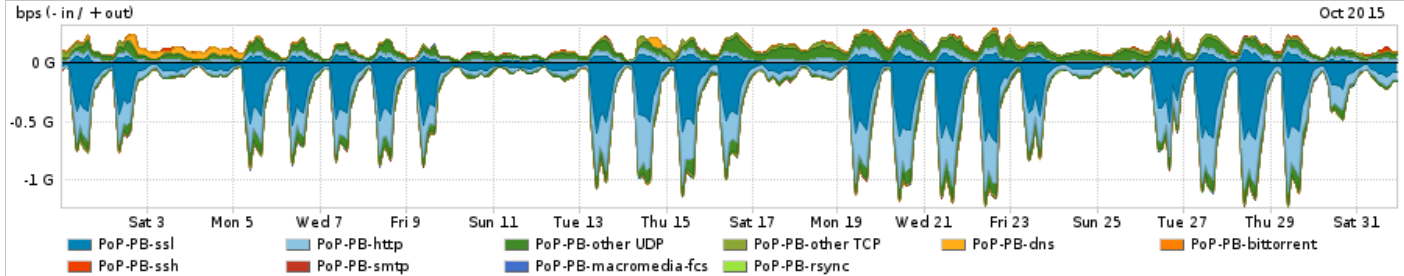

Distribuição do tráfego do PoP-PB por aplicação (análise em camada 3 e 4)

Average | Max | PCT95

PROFILE	APPLICATION	IN	OUT	TOTAL	
☐	PoP-PB	ssl	174.13 Mbps	22.46 Mbps	196.59 Mbps
☐	PoP-PB	http	118.66 Mbps	25.68 Mbps	144.34 Mbps