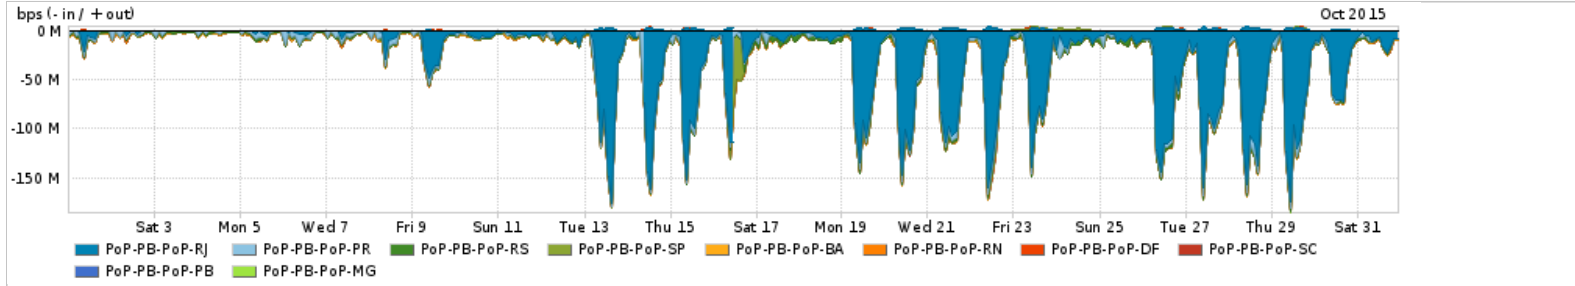

PROFILE	PROFILE	IN	OUT	TOTAL	
<input type="checkbox"/>	PoP-PB	Internet Acadêmica	2.38 Mbps	370.90 Kbps	2.75 Mbps

Redes (AS's de origem) mais acessadas pelo PoP-PB

Average | Max | PCT95

PROFILE	AS NAME	ASN	IN	OUT	TOTAL
<input type="checkbox"/>	PoP-PB	GOOGLE	15169	115.75 Mbps	131.69 Mbps
<input type="checkbox"/>	PoP-PB	AKAMAI-ASN1	20940	28.69 Mbps	29.53 Mbps
<input type="checkbox"/>	PoP-PB	NULL	0	28.09 Mbps	28.79 Mbps
<input type="checkbox"/>	PoP-PB	FACEBOOK	32934	18.64 Mbps	20.69 Mbps
<input type="checkbox"/>	PoP-PB	NET	28573	2.58 Mbps	20.29 Mbps
<input type="checkbox"/>	PoP-PB	MICROSOFTEU	8068	15.29 Mbps	15.58 Mbps
<input type="checkbox"/>	PoP-PB	GVTBR	18881	1.37 Mbps	12.84 Mbps
<input type="checkbox"/>	PoP-PB	AMAZON-02	16509	7.34 Mbps	8.26 Mbps
<input type="checkbox"/>	PoP-PB	Microsoft-MSN-AS	8075	2.29 Mbps	7.72 Mbps
<input type="checkbox"/>	PoP-PB	Oi	7738	769.21 Kbps	6.86 Mbps

Interesse de tráfego do PoP-PB com os outros PoPs da RNP

Average | Max | PCT95

PROFILE	PROFILE	IN	OUT	TOTAL
<input type="checkbox"/>	PoP-PB	PoP-RJ	27.07 Mbps	27.76 Mbps
<input type="checkbox"/>	PoP-PB	PoP-PR	2.48 Mbps	2.48 Mbps
<input type="checkbox"/>	PoP-PB	PoP-RS	1.93 Mbps	1.93 Mbps
<input type="checkbox"/>	PoP-PB	PoP-SP	575.26 Kbps	713.82 Kbps
<input type="checkbox"/>	PoP-PB	PoP-BA	661.20 Kbps	661.21 Kbps
<input type="checkbox"/>	PoP-PB	PoP-RN	87.00 Kbps	87.03 Kbps
<input type="checkbox"/>	PoP-PB	PoP-DF	0.00 bps	51.86 Kbps
<input type="checkbox"/>	PoP-PB	PoP-SC	2.41 Kbps	2.47 Kbps
<input type="checkbox"/>	PoP-PB	PoP-PB	294.00 bps	588.00 bps