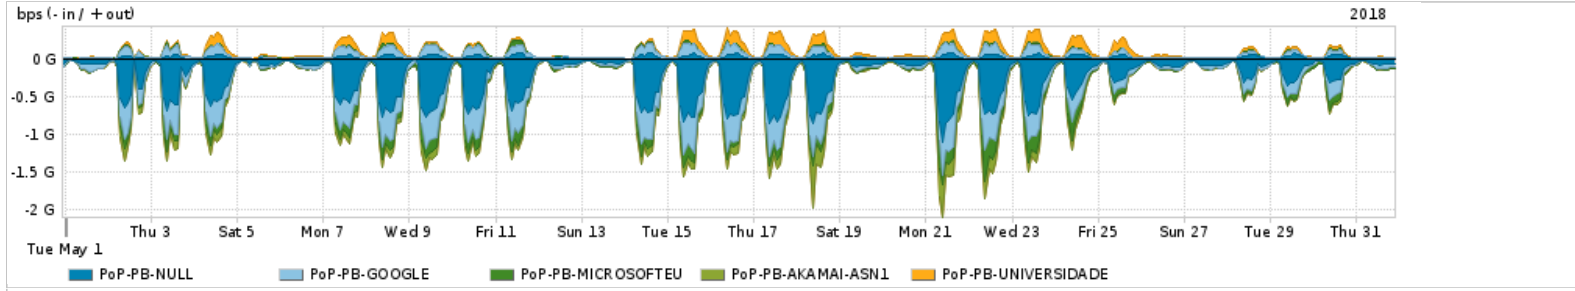

Redes (AS's de origem) mais acessadas pelo PoP-PB

Average | Max | PCT95

	PROFILE	AS NAME	ASN	IN	OUT	TOTAL
☒	PoP-PB	NULL	0	236.98 Mbps	18.09 Mbps	255.07 Mbps
☒	PoP-PB	GOOGLE	15169	119.50 Mbps	44.00 Mbps	163.50 Mbps
☒	PoP-PB	MICROSOFTEU	8068	49.64 Mbps	5.20 Mbps	54.84 Mbps
☒	PoP-PB	AKAMAI-ASN1	20940	37.83 Mbps	1.16 Mbps	38.99 Mbps
☒	PoP-PB	UNIVERSIDADE	262857	3.00 bps	37.69 Mbps	37.69 Mbps
☐	PoP-PB	NETFLIX	2906	34.92 Mbps	656.94 Kbps	35.58 Mbps
☐	PoP-PB	AMAZON-02	16509	24.06 Mbps	2.17 Mbps	26.23 Mbps
☐	PoP-PB	FACEBOOK	32934	20.09 Mbps	5.07 Mbps	25.16 Mbps
☐	PoP-PB	EDGECAST	15133	21.98 Mbps	416.55 Kbps	22.40 Mbps
☐	PoP-PB	CLARO	28573	4.44 Mbps	14.15 Mbps	18.59 Mbps