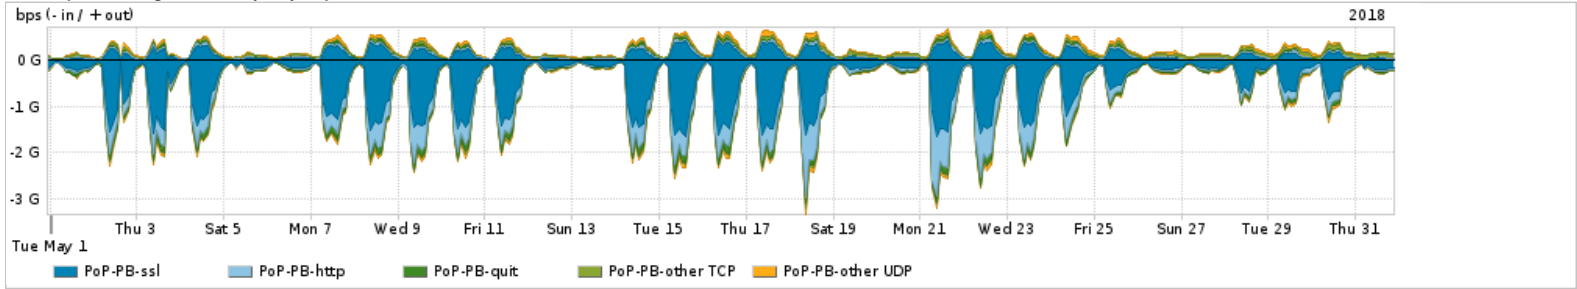

	PROFILE	PROFILE	IN	OUT	TOTAL
<input type="checkbox"/>	PoP-PB	PoP-PB	150.41 Kbps	150.41 Kbps	300.82 Kbps

Distribuição do tráfego do PoP-PB por estado, província ou similar

Average | Max | PCT95

	PROFILE	REGION	IN	OUT	TOTAL
<input checked="" type="checkbox"/>	PoP-PB	Pernambuco	221.43 Mbps	2.05 Mbps	223.48 Mbps
<input checked="" type="checkbox"/>	PoP-PB	California	121.99 Mbps	52.09 Mbps	174.08 Mbps
<input checked="" type="checkbox"/>	PoP-PB	Washington	68.07 Mbps	7.54 Mbps	75.61 Mbps
<input checked="" type="checkbox"/>	PoP-PB	Delaware	34.93 Mbps	680.30 Kbps	35.61 Mbps
<input checked="" type="checkbox"/>	PoP-PB	Rio de Janeiro	25.81 Mbps	4.87 Mbps	30.68 Mbps
<input type="checkbox"/>	PoP-PB	Sao Paulo	14.44 Mbps	13.10 Mbps	27.54 Mbps
<input type="checkbox"/>	PoP-PB	Massachusetts	22.70 Mbps	1.06 Mbps	23.77 Mbps
<input type="checkbox"/>	PoP-PB	Virginia	10.92 Mbps	4.90 Mbps	15.83 Mbps
<input type="checkbox"/>	PoP-PB	Paraiba	2.00 Mbps	10.34 Mbps	12.34 Mbps
<input type="checkbox"/>	PoP-PB	Arizona	5.49 Mbps	262.41 Kbps	5.75 Mbps
<input type="checkbox"/>	PoP-PB	Rio Grande do Sul	3.16 Mbps	2.42 Mbps	5.58 Mbps
<input type="checkbox"/>	PoP-PB	Rio Grande do Norte	4.21 Mbps	999.75 Kbps	5.21 Mbps
<input type="checkbox"/>	PoP-PB	Minas Gerais	1.71 Mbps	3.23 Mbps	4.94 Mbps
<input type="checkbox"/>	PoP-PB	Texas	3.12 Mbps	1.61 Mbps	4.73 Mbps
<input type="checkbox"/>	PoP-PB	Florida	3.57 Mbps	1.04 Mbps	4.61 Mbps

Distribuição do tráfego do PoP-PB por aplicação (análise em camada 3 e 4)

Average | Max | PCT95

	PROFILE	APPLICATION	IN	OUT	TOTAL
<input checked="" type="checkbox"/>	PoP-PB	ssl	475.41 Mbps	110.79 Mbps	586.21 Mbps
<input checked="" type="checkbox"/>	PoP-PB	http	165.06 Mbps	24.71 Mbps	189.77 Mbps