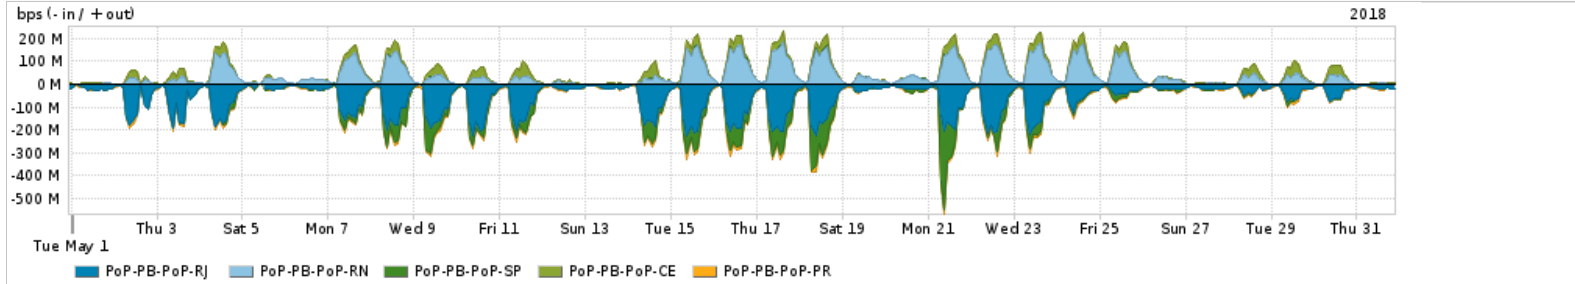

Interesse de tráfego do PoP-PB com os outros PoPs da RNP

Average | Max | PCT95

	PROFILE	PROFILE	IN	OUT	TOTAL
☒	PoP-PB	PoP-RJ	59.66 Mbps	103.00 bps	59.66 Mbps
☒	PoP-PB	PoP-RN	3.00 bps	38.24 Mbps	38.24 Mbps
☒	PoP-PB	PoP-SP	17.04 Mbps	327.70 Kbps	17.37 Mbps
☒	PoP-PB	PoP-CE	232.86 Kbps	12.09 Mbps	12.32 Mbps
☒	PoP-PB	PoP-PR	5.74 Mbps	0.00 bps	5.74 Mbps
☐	PoP-PB	PoP-AP	93.35 Kbps	4.44 Mbps	4.54 Mbps
☐	PoP-PB	PoP-RS	2.47 Mbps	71.00 bps	2.47 Mbps
☐	PoP-PB	PoP-PA	8.82 Kbps	696.74 Kbps	705.56 Kbps
☐	PoP-PB	PoP-MA	12.69 Kbps	652.70 Kbps	665.39 Kbps