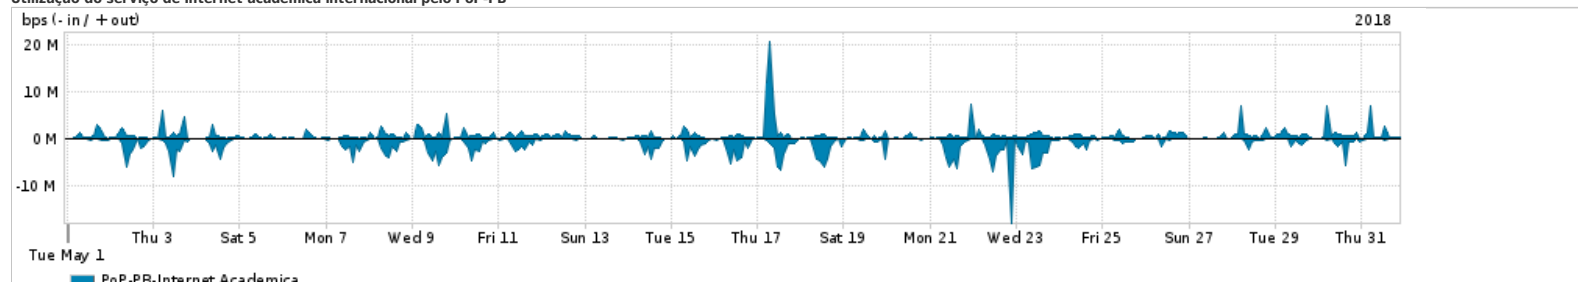

Os gráficos apresentados neste relatório de tráfego estão em formato stack, o que significa que seu valor é uma composição da soma dos componentes listados nas legendas localizadas logo abaixo dos gráficos. Os gráficos estão em "bps x tempo" e possuem dois eixos verticais, Out (positivo) e In (negativo).
 A primeira coluna da tabela define o ponto de referência para entendimento dos valores de In e Out.
 A contabilização do tráfego é sob o ponto de vista do AS da RNP, AS1916.

Utilização do serviço de Internet Commodity pelo PoP-PB

PROFILE	PROFILE	IN	OUT	TOTAL
<input checked="" type="checkbox"/> PoP-PB	Internet Commodity	64.60 Mbps	37.25 Mbps	101.85 Mbps

Utilização das trocas de tráfego comerciais no Brasil pelo PoP-PB

PROFILE	PROFILE	IN	OUT	TOTAL
<input checked="" type="checkbox"/> PoP-PB	Parceiros	424.65 Mbps	145.02 Mbps	569.67 Mbps

Utilização do serviço de Internet acadêmica internacional pelo PoP-PB

PROFILE	PROFILE	IN	OUT	TOTAL
<input checked="" type="checkbox"/> PoP-PB	Internet Acadêmica	1.08 Mbps	692.69 Kbps	1.77 Mbps