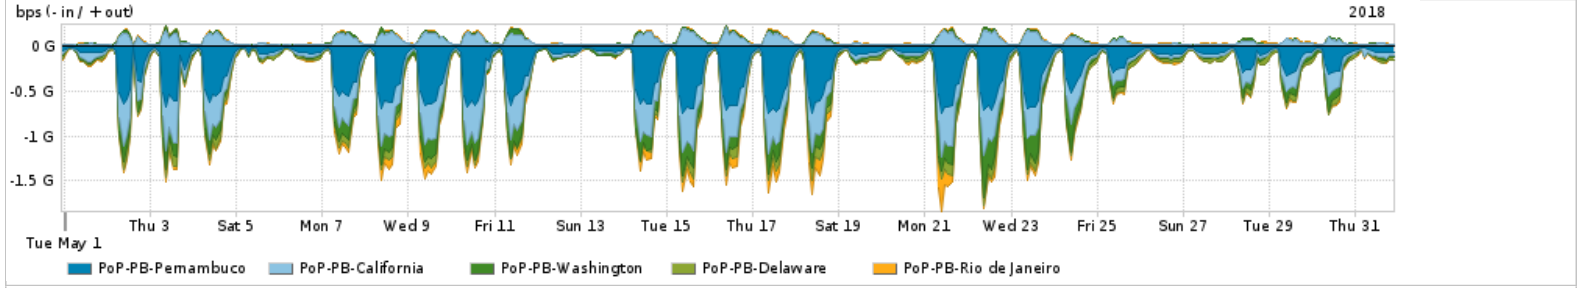

PROFILE	PROFILE	IN	OUT	TOTAL
☐	PoP-PB	PoP-PB	150.41 Kbps	150.41 Kbps	300.82 Kbps

Distribuição do tráfego do PoP-PB por estado, província ou similar

Average | Max | PCT95

	PROFILE	REGION	IN	OUT	TOTAL
☒	PoP-PB	Pernambuco	221.43 Mbps	2.05 Mbps	223.48 Mbps
☒	PoP-PB	California	121.99 Mbps	52.09 Mbps	174.08 Mbps
☒	PoP-PB	Washington	68.07 Mbps	7.54 Mbps	75.61 Mbps
☒	PoP-PB	Delaware	34.93 Mbps	680.30 Kbps	35.61 Mbps
☒	PoP-PB	Rio de Janeiro	25.81 Mbps	4.87 Mbps	30.68 Mbps
☐	PoP-PB	Sao Paulo	14.44 Mbps	13.10 Mbps	27.54 Mbps
☐	PoP-PB	Massachusetts	22.70 Mbps	1.06 Mbps	23.77 Mbps
☐	PoP-PB	Virginia	10.92 Mbps	4.90 Mbps	15.83 Mbps
☐	PoP-PB	Paraiba	2.00 Mbps	10.34 Mbps	12.34 Mbps
☐	PoP-PB	Arizona	5.49 Mbps	262.41 Kbps	5.75 Mbps
☐	PoP-PB	Rio Grande do Sul	3.16 Mbps	2.42 Mbps	5.58 Mbps
☐	PoP-PB	Rio Grande do Norte	4.21 Mbps	999.75 Kbps	5.21 Mbps
☐	PoP-PB	Minas Gerais	1.71 Mbps	3.23 Mbps	4.94 Mbps
☐	PoP-PB	Texas	3.12 Mbps	1.61 Mbps	4.73 Mbps
☐	PoP-PB	Florida	3.57 Mbps	1.04 Mbps	4.61 Mbps