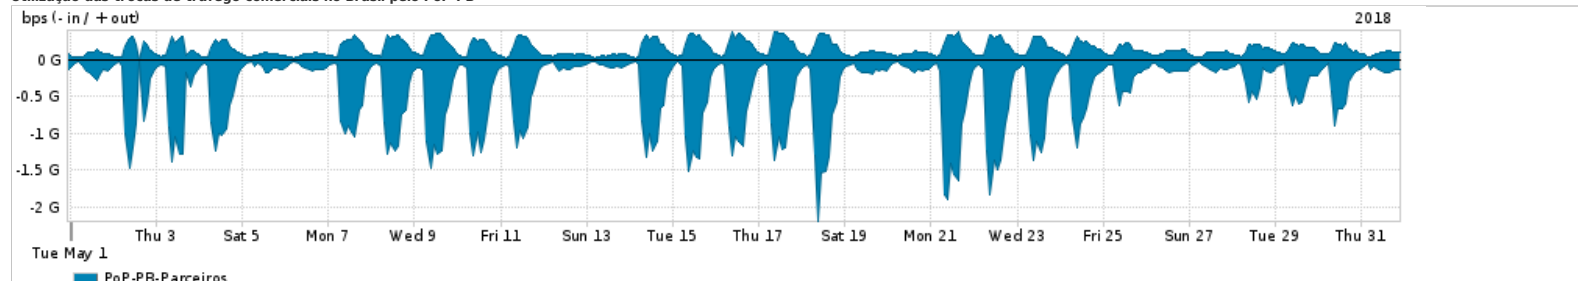

Os gráficos apresentados neste relatório de tráfego estão em formato stack, o que significa que seu valor é uma composição da soma dos componentes listados nas legendas localizadas logo abaixo dos gráficos. Os gráficos estão em "bps x tempo" e possuem dois eixos verticais, Out (positivo) e In (negativo).
 A primeira coluna da tabela define o ponto de referência para entendimento dos valores de In e Out.
 A contabilização do tráfego é sob o ponto de vista do AS da RNP, AS1916.

Legenda:

- PoP - Ponto de presença da RNP
- Parceiros - Provedores comerciais que a RNP mantém acordos de troca de tráfego
- Internet Acadêmica - Acesso às redes acadêmicas internacionais, serviço atualmente provido pela RedClara
- Internet commodity - Acesso pago à Internet global que é oferecido pela RNP aos seus clientes
- ASN - Número do sistema autônomo
- Profile - Objeto gerenciável definido arbitrariamente no Peakflow através de diversos parâmetros (ex: bloco cidr, peer-as, as-path, bgp community, interface, etc)

Utilização do serviço de Internet Commodity pelo PoP-PB

PROFILE	PROFILE	IN	OUT	TOTAL
<input checked="" type="checkbox"/> PoP-PB	Internet Commodity	64.60 Mbps	37.25 Mbps	101.85 Mbps

Utilização das trocas de tráfego comerciais no Brasil pelo PoP-PB