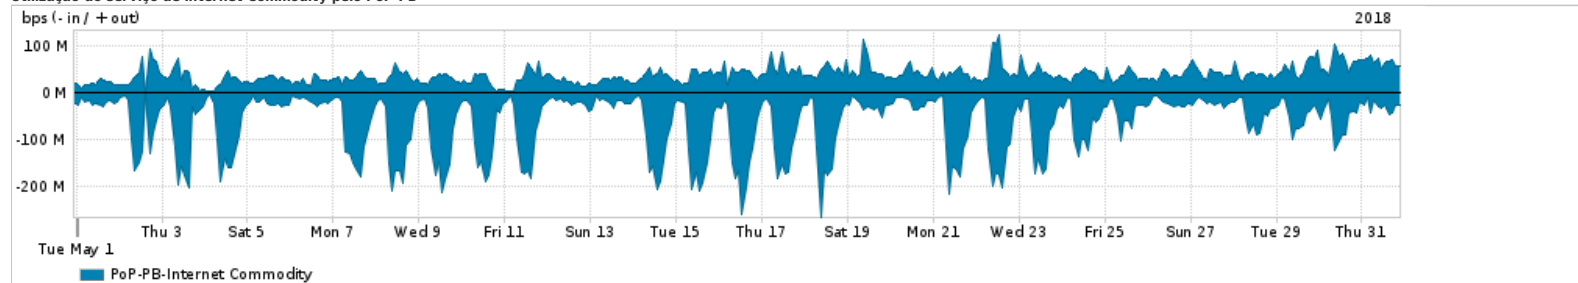

Os gráficos apresentados neste relatório de tráfego estão em formato stack, o que significa que seu valor é uma composição da soma dos componentes listados nas legendas localizadas logo abaixo dos gráficos. Os gráficos estão em "bps x tempo" e possuem dois eixos verticais, Out (positivo) e In (negativo).
 A primeira coluna da tabela define o ponto de referência para entendimento dos valores de In e Out.
 A contabilização do tráfego é sob o ponto de vista do AS da RNP, AS1916.

Legenda:

- PoP - Ponto de presença da RNP
- Parceiros - Provedores comerciais que a RNP mantém acordos de troca de tráfego
- Internet Acadêmica - Acesso às redes acadêmicas internacionais, serviço atualmente provido pela RedClara
- Internet commodity - Acesso pago à Internet global que é oferecido pela RNP aos seus clientes
- ASN - Número do sistema autônomo
- Profile - Objeto gerenciável definido arbitrariamente no Peakflow através de diversos parâmetros (ex: bloco cidr, peer-as, as-path, bgp community, interface, etc)

Utilização do serviço de Internet Commodity pelo PoP-PB

PROFILE	PROFILE	IN	OUT	TOTAL
<input checked="" type="checkbox"/> PoP-PB	Internet Commodity	64.60 Mbps	37.25 Mbps	101.85 Mbps

Utilização das trocas de tráfego comerciais no Brasil pelo PoP-PB