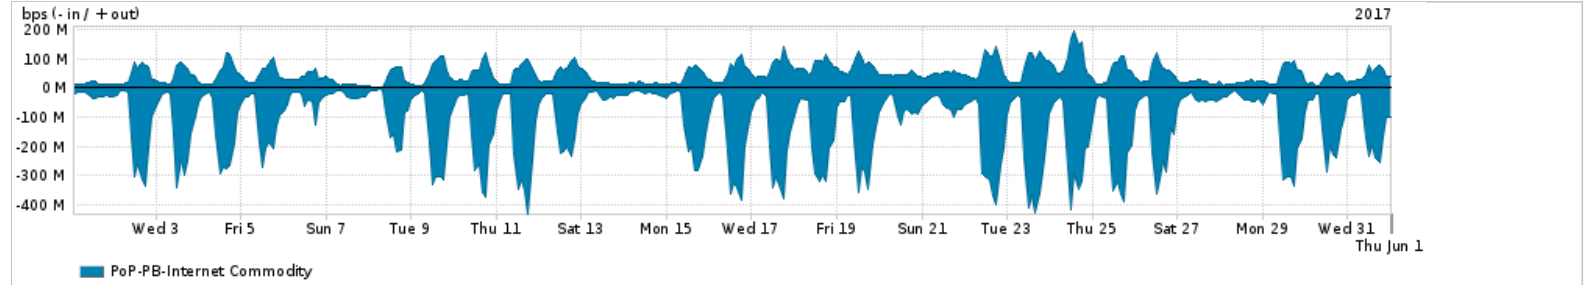

Os gráficos apresentados neste relatório de tráfego estão em formato stack, o que significa que seu valor é uma composição da soma dos componentes listados nas legendas localizadas logo abaixo dos gráficos. Os gráficos estão em "bps x tempo" e possuem dois eixos verticais, Out (positivo) e In (negativo).
 A primeira coluna da tabela define o ponto de referência para entendimento dos valores de In e Out.
 A contabilização do tráfego é sob o ponto de vista do AS da RNP, AS1916.

- Legenda:
- PoP - Ponto de presença da RNP
 - Parceiros - Provedores comerciais que a RNP mantém acordos de troca de tráfego
 - Internet Acadêmica - Acesso às redes acadêmicas internacionais, serviço atualmente provido pela RedClara
 - Internet commodity - Acesso pago à Internet global que é oferecido pela RNP aos seus clientes
 - ASN - Número do sistema autônomo
 - Profile - Objeto gerenciável definido arbitrariamente no Peakflow através de diversos parâmetros (ex: bloco cidr, peer-as, as-path, bgp community, interface, etc)

Utilização do serviço de Internet Commodity pelo PoP-PB

PROFILE	PROFILE	IN	OUT	TOTAL	
<input checked="" type="checkbox"/>	PoP-PB	Internet Commodity	123.51 Mbps	46.09 Mbps	169.60 Mbps

Utilização das trocas de tráfego comerciais no Brasil pelo PoP-PB