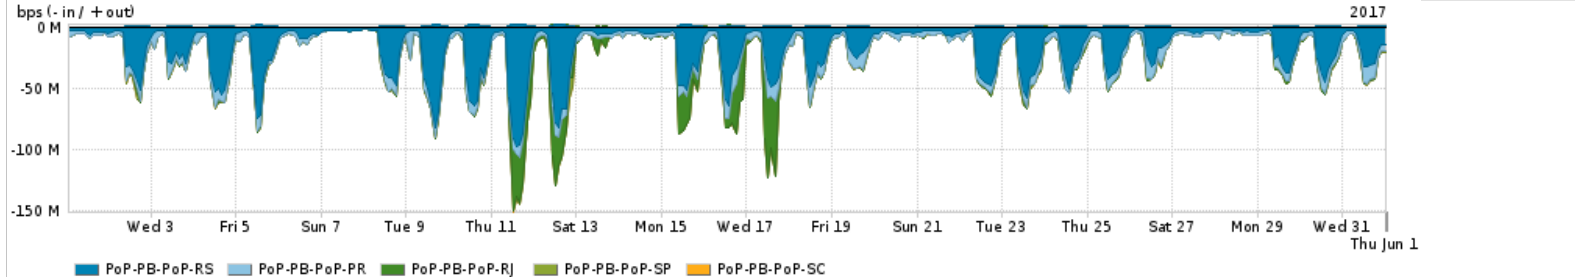

Os gráficos apresentados neste relatório de tráfego estão em formato stack, o que significa que seu valor é uma composição da soma dos componentes listados nas legendas localizadas logo abaixo dos gráficos. Os gráficos estão em "bps x tempo" e possuem dois eixos verticais, Out (positivo) e In (negativo).
 A primeira coluna da tabela define o ponto de referência para entendimento dos valores de In e Out.
 A contabilização do tráfego é sob o ponto de vista do AS da RNP, AS1916.

Utilização do serviço de Internet Commodity pelo PoP-PB

PROFILE	PROFILE	IN	OUT	TOTAL	
<input checked="" type="checkbox"/>	PoP-PB	Internet Commodity	123.51 Mbps	46.09 Mbps	169.60 Mbps

Utilização das trocas de tráfego comerciais no Brasil pelo PoP-PB

PROFILE	PROFILE	IN	OUT	TOTAL	
<input checked="" type="checkbox"/>	PoP-PB	Parceiros	422.19 Mbps	107.60 Mbps	529.79 Mbps

Utilização do serviço de Internet acadêmica internacional pelo PoP-PB

PROFILE	PROFILE	IN	OUT	TOTAL	
<input checked="" type="checkbox"/>	PoP-PB	Internet Academica	2.06 Mbps	385.99 Kbps	2.45 Mbps

Interesse de tráfego do PoP-PB com os outros PoPs da RNP

Average | Max | PCT95

PROFILE	PROFILE	IN	OUT	TOTAL	
<input checked="" type="checkbox"/>	PoP-PB	PoP-RS	18.08 Mbps	390.99 Kbps	18.47 Mbps
<input checked="" type="checkbox"/>	PoP-PB	PoP-PR	5.14 Mbps	0.00 bps	5.14 Mbps
<input checked="" type="checkbox"/>	PoP-PB	PoP-RJ	2.94 Mbps	21.47 Kbps	2.96 Mbps
<input checked="" type="checkbox"/>	PoP-PB	PoP-SP	199.79 Kbps	1.14 Kbps	200.93 Kbps
<input checked="" type="checkbox"/>	PoP-PB	PoP-SC	1.52 Kbps	27.00 bps	1.55 Kbps
<input type="checkbox"/>	PoP-PB	PoP-PI	22.00 bps	0.00 bps	22.00 bps
<input type="checkbox"/>	PoP-PB	PoP-PB	5.00 bps	5.00 bps	10.00 bps
<input type="checkbox"/>	PoP-PB	PoP-MS	3.00 bps	0.00 bps	3.00 bps
<input type="checkbox"/>	PoP-PB	PoP-DF	0.00 bps	1.00 bps	1.00 bps