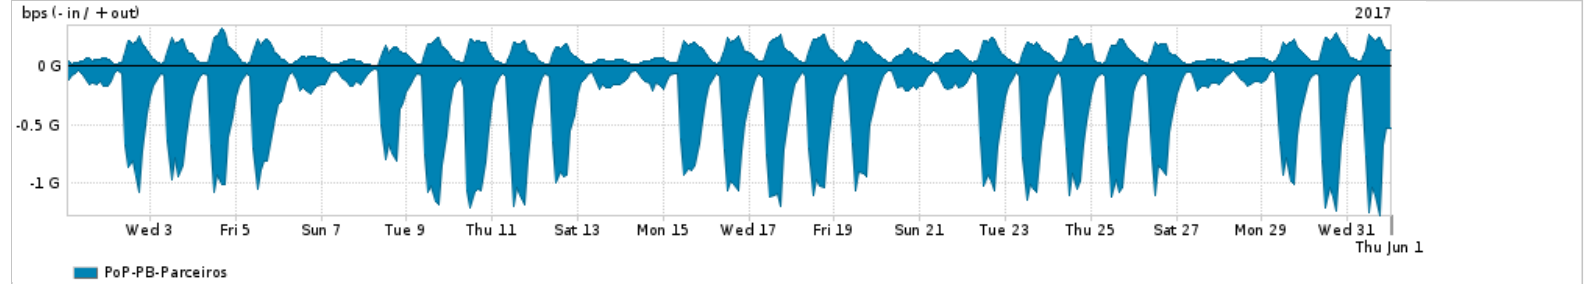

Os gráficos apresentados neste relatório de tráfego estão em formato stack, o que significa que seu valor é uma composição da soma dos componentes listados nas legendas localizadas logo abaixo dos gráficos. Os gráficos estão em "bps x tempo" e possuem dois eixos verticais, Out (positivo) e In (negativo).
 A primeira coluna da tabela define o ponto de referência para entendimento dos valores de In e Out.
 A contabilização do tráfego é sob o ponto de vista do AS da RNP, AS1916.

- Legenda:
- PoP - Ponto de presença da RNP
 - Parceiros - Provedores comerciais que a RNP mantém acordos de troca de tráfego
 - Internet Acadêmica - Acesso às redes acadêmicas internacionais, serviço atualmente provido pela RedClara
 - Internet commodity - Acesso pago à Internet global que é oferecido pela RNP aos seus clientes
 - ASN - Número do sistema autônomo
 - Profile - Objeto gerenciável definido arbitrariamente no Peakflow através de diversos parâmetros (ex: bloco cidr, peer-as, as-path, bgp community, interface, etc)

Utilização do serviço de Internet Commodity pelo PoP-PB

PROFILE	PROFILE	IN	OUT	TOTAL	
<input checked="" type="checkbox"/>	PoP-PB	Internet Commodity	123.51 Mbps	46.09 Mbps	169.60 Mbps

Utilização das trocas de tráfego comerciais no Brasil pelo PoP-PB