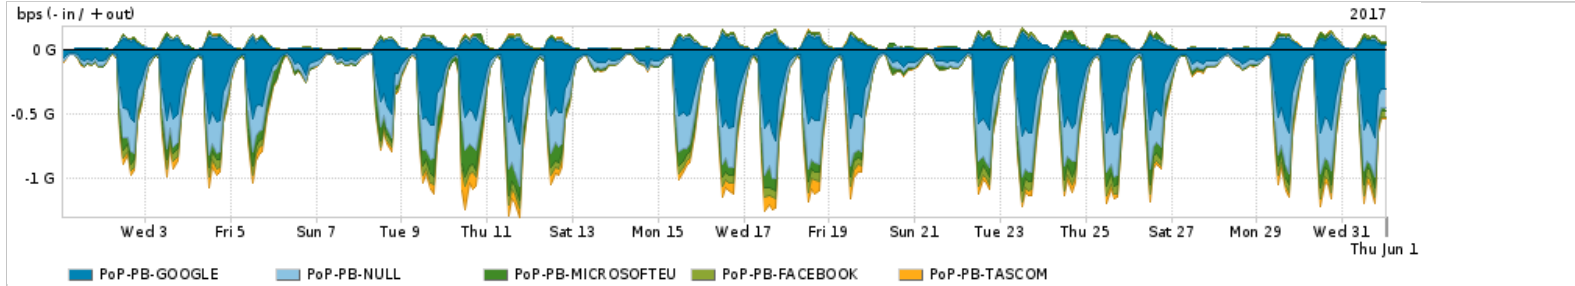

Redes (AS's de origem) mais acessadas pelo PoP-PB

Average | Max | PCT95

PROFILE	AS NAME	ASN	IN	OUT	TOTAL	
☒	PoP-PB	GOOGLE	15169	222.51 Mbps	37.40 Mbps	259.91 Mbps
☒	PoP-PB	NULL	0	114.07 Mbps	2.75 Mbps	116.82 Mbps
☒	PoP-PB	MICROSOFTEU	8068	38.69 Mbps	4.32 Mbps	43.01 Mbps
☒	PoP-PB	FACEBOOK	32934	26.69 Mbps	6.43 Mbps	33.12 Mbps
☒	PoP-PB	TASCOM	52871	21.66 Mbps	793.76 Kbps	22.45 Mbps
☐	PoP-PB	NETFLIX	2906	21.39 Mbps	351.68 Kbps	21.74 Mbps
☐	PoP-PB	AMAZON-02	16509	15.24 Mbps	2.07 Mbps	17.31 Mbps
☐	PoP-PB	NET	28573	3.96 Mbps	11.63 Mbps	15.59 Mbps
☐	PoP-PB	GVTBR	18881	5.08 Mbps	9.67 Mbps	14.74 Mbps
☐	PoP-PB	TBNILTABR	262713	13.26 Mbps	247.04 Kbps	13.51 Mbps