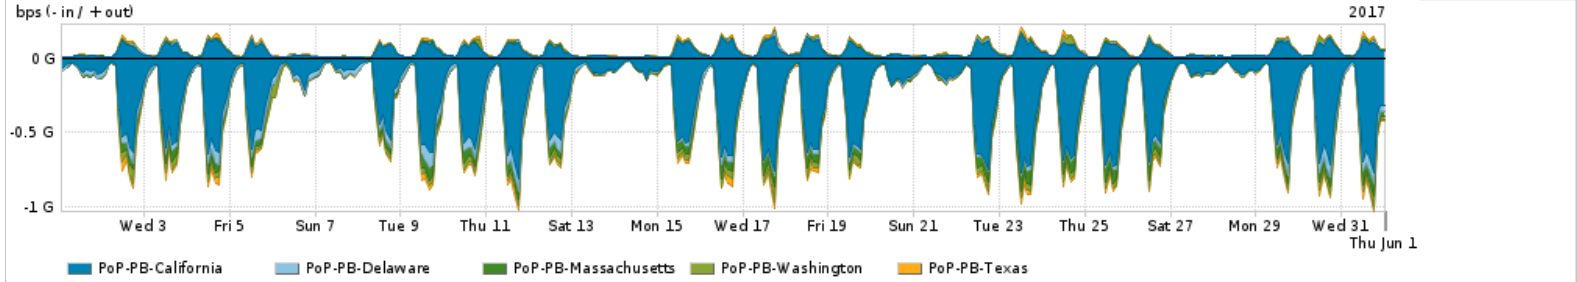

PROFILE	PROFILE	IN	OUT	TOTAL
☐	PoP-PB	PoP-PA	0.00 bps	0.00 bps

Distribuição do tráfego do PoP-PB por estado, província ou similar

Average | Max | PCT95

PROFILE	REGION	IN	OUT	TOTAL	
☒	PoP-PB	California	251.87 Mbps	42.90 Mbps	294.77 Mbps
☒	PoP-PB	Delaware	24.15 Mbps	1.39 Mbps	25.55 Mbps
☒	PoP-PB	Massachusetts	24.40 Mbps	998.71 Kbps	25.40 Mbps
☒	PoP-PB	Washington	17.24 Mbps	5.10 Mbps	22.33 Mbps
☒	PoP-PB	Texas	10.45 Mbps	4.74 Mbps	15.20 Mbps
☐	PoP-PB	New York	11.90 Mbps	2.69 Mbps	14.59 Mbps
☐	PoP-PB	New Hampshire	7.35 Mbps	307.46 Kbps	7.66 Mbps
☐	PoP-PB	Arizona	7.30 Mbps	277.36 Kbps	7.58 Mbps
☐	PoP-PB	Virginia	3.86 Mbps	1.62 Mbps	5.48 Mbps
☐	PoP-PB	Florida	4.06 Mbps	554.80 Kbps	4.61 Mbps
☐	PoP-PB	Noord-Holland	2.46 Mbps	2.09 Mbps	4.55 Mbps
☐	PoP-PB	Sao Paulo	2.00 Mbps	2.21 Mbps	4.20 Mbps
☐	PoP-PB	Paraiba	439.86 Kbps	2.10 Mbps	2.54 Mbps
☐	PoP-PB	Minnesota	271.75 Kbps	1.44 Mbps	1.71 Mbps
☐	PoP-PB	New Jersey	901.75 Kbps	764.53 Kbps	1.67 Mbps