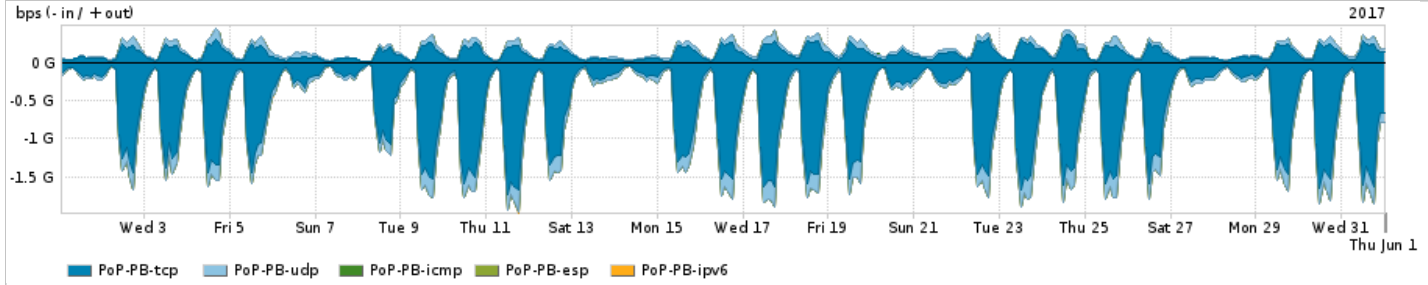

PROFILE	APPLICATION	IN	OUT	TOTAL
☒	PoP-PB	quit	65.23 Mbps	4.85 Mbps	70.08 Mbps
☒	PoP-PB	other UDP	26.99 Mbps	34.22 Mbps	61.21 Mbps
☒	PoP-PB	other TCP	13.40 Mbps	20.36 Mbps	33.76 Mbps
☐	PoP-PB	dns	667.56 Kbps	2.21 Mbps	2.88 Mbps
☐	PoP-PB	ssh	424.40 Kbps	1.77 Mbps	2.20 Mbps
☐	PoP-PB	smtp	493.51 Kbps	843.88 Kbps	1.34 Mbps
☐	PoP-PB	macromedia-fcs	914.70 Kbps	50.73 Kbps	965.42 Kbps
☐	PoP-PB	bittorrent	232.52 Kbps	368.85 Kbps	601.37 Kbps

Distribuição do tráfego do PoP-PB por protocolo

Average | Max | PCT95

	PROFILE	PROTOCOL	IN	OUT	TOTAL
☒	PoP-PB	tcp	575.85 Mbps	115.20 Mbps	691.05 Mbps
☒	PoP-PB	udp	93.22 Mbps	41.48 Mbps	134.70 Mbps
☒	PoP-PB	icmp	61.48 Kbps	208.56 Kbps	270.04 Kbps
☒	PoP-PB	esp	89.80 Kbps	17.35 Kbps	107.15 Kbps
☒	PoP-PB	ipv6	26.77 Kbps	11.44 Kbps	38.21 Kbps
☐	PoP-PB	gre	5.92 Kbps	615.00 bps	6.54 Kbps
☐	PoP-PB	ipv6-icmp	3.26 Kbps	1.81 Kbps	5.08 Kbps
☐	PoP-PB	ipv6-nonxt	0.00 bps	0.00 bps	0.00 bps

For assistance with this product, please contact support@arbornetworks.com.