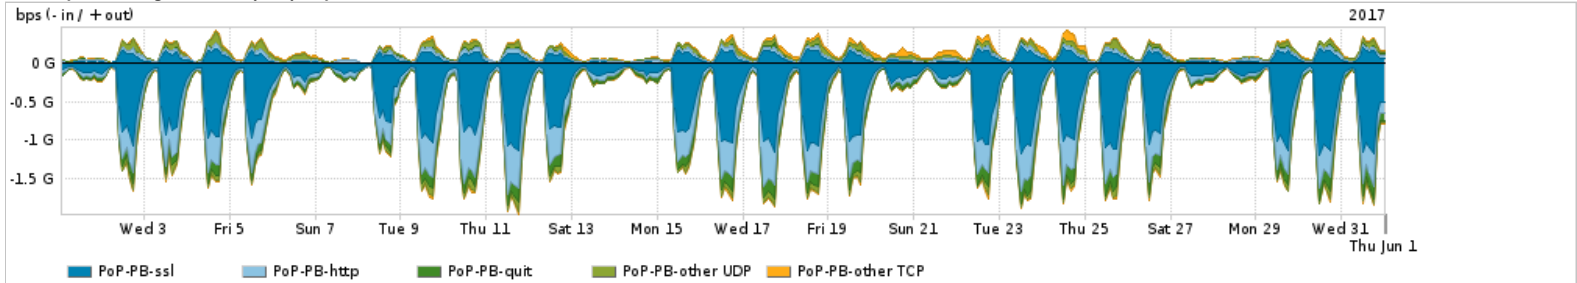

Distribuição do tráfego do PoP-PB por aplicação (análise em camada 3 e 4)

Average | Max | PCT95

PROFILE	APPLICATION	IN	OUT	TOTAL	
☒	PoP-PB	ssl	389.45 Mbps	61.16 Mbps	450.61 Mbps
☒	PoP-PB	http	169.57 Mbps	29.85 Mbps	199.42 Mbps