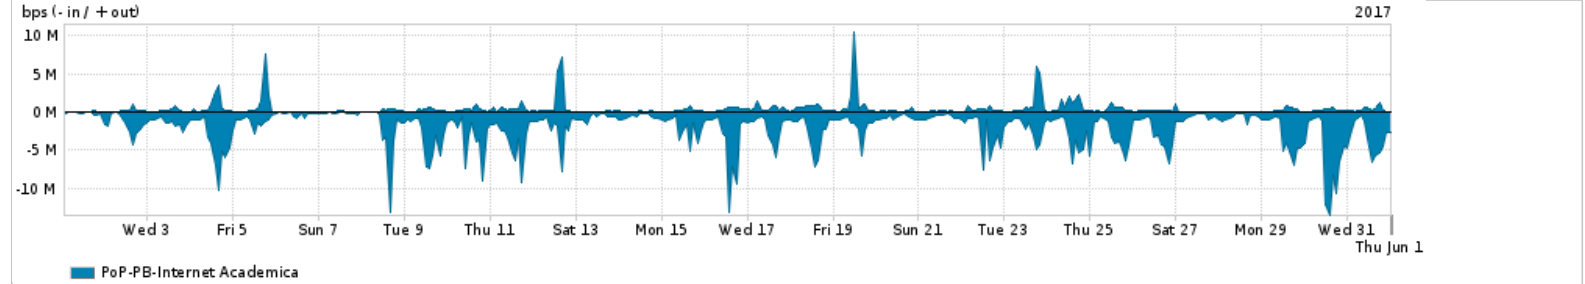

Os gráficos apresentados neste relatório de tráfego estão em formato stack, o que significa que seu valor é uma composição da soma dos componentes listados nas legendas localizadas logo abaixo dos gráficos. Os gráficos estão em "bps x tempo" e possuem dois eixos verticais, Out (positivo) e In (negativo).
 A primeira coluna da tabela define o ponto de referência para entendimento dos valores de In e Out.
 A contabilização do tráfego é sob o ponto de vista do AS da RNP, AS1916.

Utilização do serviço de Internet Commodity pelo PoP-PB

PROFILE	PROFILE	IN	OUT	TOTAL	
<input checked="" type="checkbox"/>	PoP-PB	Internet Commodity	123.51 Mbps	46.09 Mbps	169.60 Mbps

Utilização das trocas de tráfego comerciais no Brasil pelo PoP-PB

PROFILE	PROFILE	IN	OUT	TOTAL	
<input checked="" type="checkbox"/>	PoP-PB	Parceiros	422.19 Mbps	107.60 Mbps	529.79 Mbps

Utilização do serviço de Internet acadêmica internacional pelo PoP-PB

PROFILE	PROFILE	IN	OUT	TOTAL	
<input checked="" type="checkbox"/>	PoP-PB	Internet Academica	2.06 Mbps	385.99 Kbps	2.45 Mbps