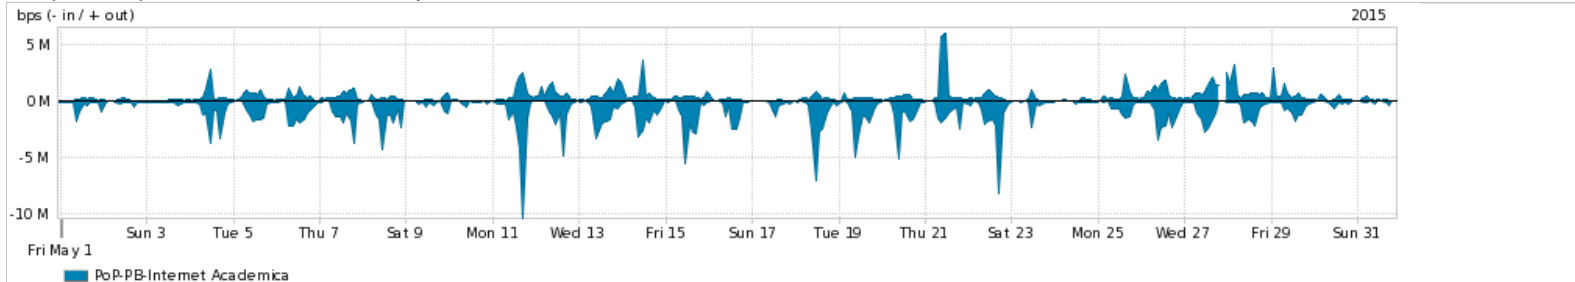

Utilização do serviço de Internet acadêmica internacional pelo PoP-PB

Average | Max | PCT95

PROFILE	PROFILE	IN	OUT	TOTAL	
☒	PoP-PB	Internet Acadêmica	822.47 Kbps	372.81 Kbps	1.20 Mbps