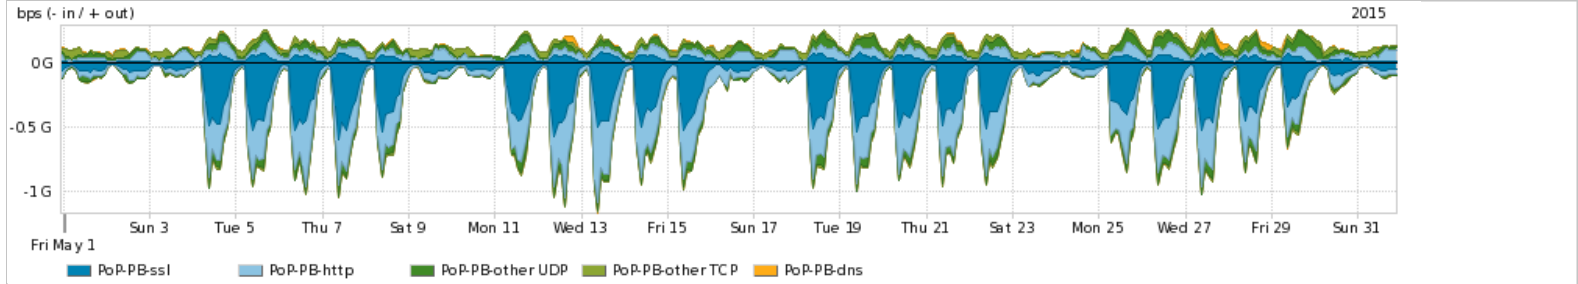

Distribuição do tráfego do PoP-PB por aplicação (análise em camada 3 e 4)

Average | Max | PCT95

PROFILE	APPLICATION	IN	OUT	TOTAL	
☒	PoP-PB	ssl	171.34 Mbps	22.19 Mbps	193.54 Mbps
☒	PoP-PB	http	134.28 Mbps	43.85 Mbps	178.13 Mbps
☒	PoP-PB	other UDP	26.03 Mbps	34.85 Mbps	60.87 Mbps
☒	PoP-PB	other TCP	5.98 Mbps	28.78 Mbps	34.76 Mbps
☒	PoP-PB	dns	530.97 Kbps	2.88 Mbps	3.41 Mbps