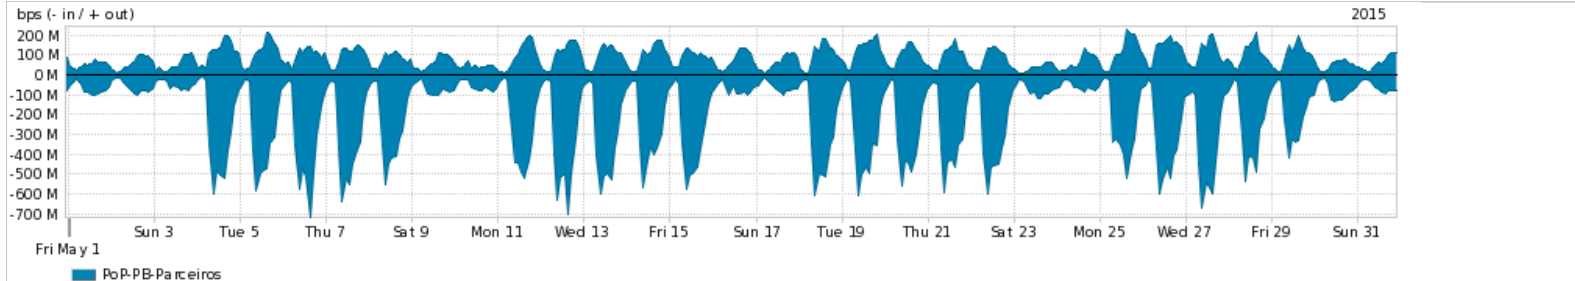

Os gráficos apresentados neste relatório de tráfego estão em formato stack, o que significa que seu valor é uma composição da soma dos componentes listados nas legendas localizadas logo abaixo dos gráficos. Os gráficos estão em "bps x tempo" e possuem dois eixos verticais, Out (positivo) e In (negativo).  
 A primeira coluna da tabela define o ponto de referência para entendimento dos valores de In e Out.  
 A contabilização do tráfego é sob o ponto de vista do AS da RNP, AS1916.

- Legenda:
- PoP - Ponto de presença da RNP
  - Parceiros - Provedores comerciais que a RNP mantém acordos de troca de tráfego
  - Internet Acadêmica - Acesso às redes acadêmicas internacionais, serviço atualmente provido pela RedClara
  - Internet commodity - Acesso pago à Internet global que é oferecido pela RNP aos seus clientes
  - ASN - Número do sistema autônomo
  - Profile - Objeto gerenciável definido arbitrariamente no Peakflow através de diversos parâmetros (ex: bloco cidr, peer-as, as-path, bgp community, interface, etc)

Utilização do serviço de Internet Commodity pelo PoP-PB

Average | Max | PCT95

PROFILE	PROFILE	IN	OUT	TOTAL	
<input checked="" type="checkbox"/>	PoP-PB	Internet Commodity	81.76 Mbps	54.67 Mbps	136.44 Mbps

Utilização das trocas de tráfego comerciais no Brasil pelo PoP-PB

Average | Max | PCT95

PROFILE	PROFILE	IN	OUT	TOTAL	
<input checked="" type="checkbox"/>	PoP-PB	Parceiros	205.66 Mbps	83.87 Mbps	289.53 Mbps