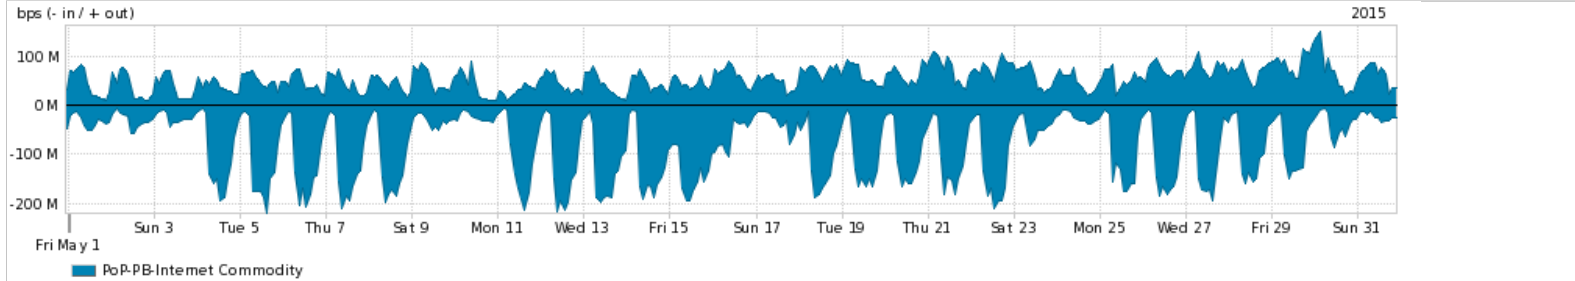

Os gráficos apresentados neste relatório de tráfego estão em formato stack, o que significa que seu valor é uma composição da soma dos componentes listados nas legendas localizadas logo abaixo dos gráficos. Os gráficos estão em "bps x tempo" e possuem dois eixos verticais, Out (positivo) e In (negativo).  
 A primeira coluna da tabela define o ponto de referência para entendimento dos valores de In e Out.  
 A contabilização do tráfego é sob o ponto de vista do AS da RNP, AS1916.

- Legenda:
- PoP - Ponto de presença da RNP
  - Parceiros - Provedores comerciais que a RNP mantém acordos de troca de tráfego
  - Internet Acadêmica - Acesso às redes acadêmicas internacionais, serviço atualmente provido pela RedClara
  - Internet commodity - Acesso pago à Internet global que é oferecido pela RNP aos seus clientes
  - ASN - Número do sistema autônomo
  - Profile - Objeto gerenciável definido arbitrariamente no Peakflow através de diversos parâmetros (ex: bloco cidr, peer-as, as-path, bgp community, interface, etc)

Utilização do serviço de Internet Commodity pelo PoP-PB

Average | Max | PCT95

PROFILE	PROFILE	IN	OUT	TOTAL	
<input checked="" type="checkbox"/>	PoP-PB	Internet Commodity	81.76 Mbps	54.67 Mbps	136.44 Mbps