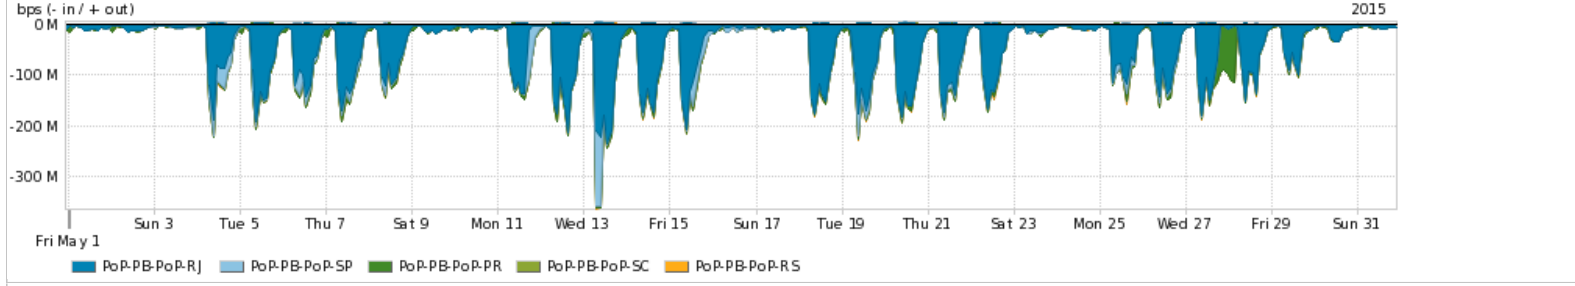

Interesse de tráfego do PoP-PB com os outros PoPs da RNP

Average | Max | PCT95

PROFILE	PROFILE	IN	OUT	TOTAL
☒	PoP-PB	PoP-RJ	47.38 Mbps	48.50 Mbps
☒	PoP-PB	PoP-SP	4.56 Mbps	4.74 Mbps
☒	PoP-PB	PoP-PR	4.13 Mbps	4.23 Mbps
☒	PoP-PB	PoP-SC	143.55 Kbps	184.63 Kbps
☒	PoP-PB	PoP-RS	118.36 Kbps	126.16 Kbps
☐	PoP-PB	PoP-RN	62.06 Kbps	116.74 Kbps
☐	PoP-PB	PoP-BA	28.75 Kbps	64.67 Kbps
☐	PoP-PB	PoP-DF	2.73 Kbps	54.80 Kbps
☐	PoP-PB	PoP-ES	0.00 bps	27.11 Kbps
☐	PoP-PB	PoP-MG	1.12 Kbps	1.17 Kbps