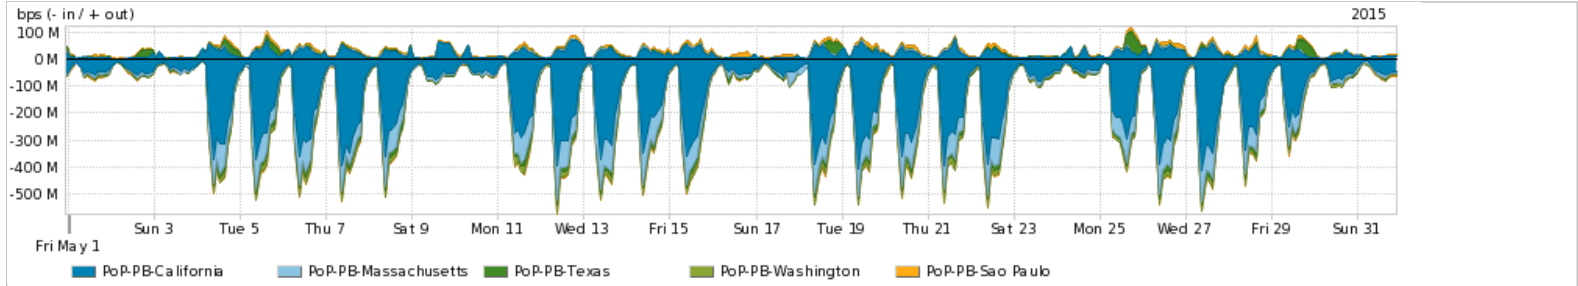

Distribuição do tráfego do PoP-PB por estado, província ou similar

Average | Max | PCT95

PROFILE	REGION	IN	OUT	TOTAL	
☒	PoP-PB	California	121.71 Mbps	19.05 Mbps	140.75 Mbps
☒	PoP-PB	Massachusetts	33.79 Mbps	1.26 Mbps	35.05 Mbps
☒	PoP-PB	Texas	7.27 Mbps	3.72 Mbps	10.99 Mbps
☒	PoP-PB	Washington	8.56 Mbps	1.53 Mbps	10.09 Mbps
☒	PoP-PB	Sao Paulo	2.23 Mbps	5.64 Mbps	7.88 Mbps
☐	PoP-PB	Virginia	4.48 Mbps	1.97 Mbps	6.45 Mbps
☐	PoP-PB	Paraiba	1.17 Mbps	4.78 Mbps	5.95 Mbps
☐	PoP-PB	Arizona	4.53 Mbps	200.29 Kbps	4.73 Mbps
☐	PoP-PB	Quebec	826.32 Kbps	3.84 Mbps	4.66 Mbps
☐	PoP-PB	Guangdong	20.33 Kbps	3.77 Mbps	3.79 Mbps
☐	PoP-PB	Hunan	39.00 Kbps	3.72 Mbps	3.75 Mbps
☐	PoP-PB	Fujian	6.99 Kbps	3.70 Mbps	3.71 Mbps
☐	PoP-PB	Zhejiang	10.85 Kbps	3.57 Mbps	3.58 Mbps
☐	PoP-PB	New York	3.00 Mbps	282.55 Kbps	3.29 Mbps
☐	PoP-PB	Delaware	3.04 Mbps	141.25 Kbps	3.18 Mbps