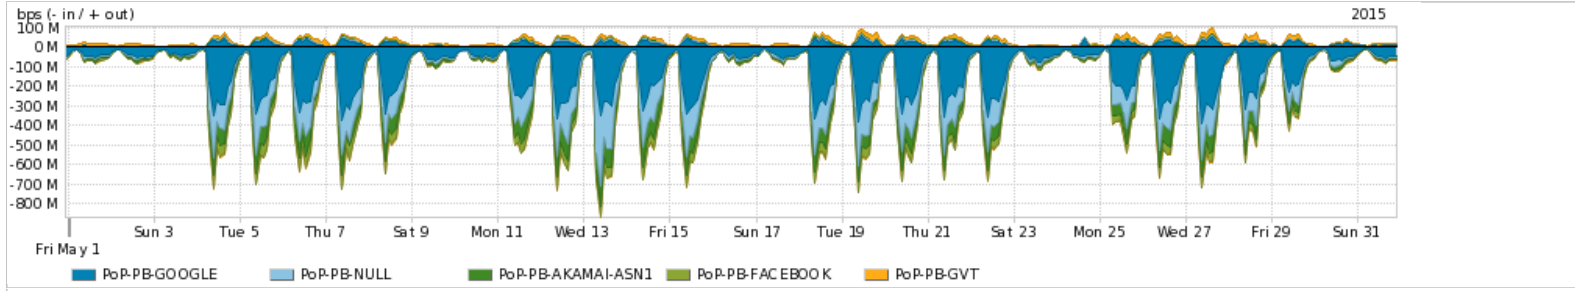

Redes (AS's de origem) mais acessadas pelo PoP-PB

Average | Max | PCT95

PROFILE	AS NAME	ASN	IN	OUT	TOTAL
☒	PoP-PB	GOOGLE	15169	112.12 Mbps	124.71 Mbps
☒	PoP-PB	NULL	0	53.20 Mbps	55.37 Mbps
☒	PoP-PB	AKAMAI-ASN1	20940	29.13 Mbps	30.01 Mbps
☒	PoP-PB	FACEBOOK	32934	19.73 Mbps	21.76 Mbps
☒	PoP-PB	GVT	18881	2.31 Mbps	12.45 Mbps
☐	PoP-PB	NET	28573	714.71 Kbps	11.10 Mbps
☐	PoP-PB	OVH	16276	2.08 Mbps	9.81 Mbps
☐	PoP-PB	Microsoft-MSN-AS	8075	5.39 Mbps	9.51 Mbps
☐	PoP-PB	GCEP-SA	28604	8.56 Mbps	9.01 Mbps
☐	PoP-PB	SOFTLAYER	36351	8.17 Mbps	8.98 Mbps