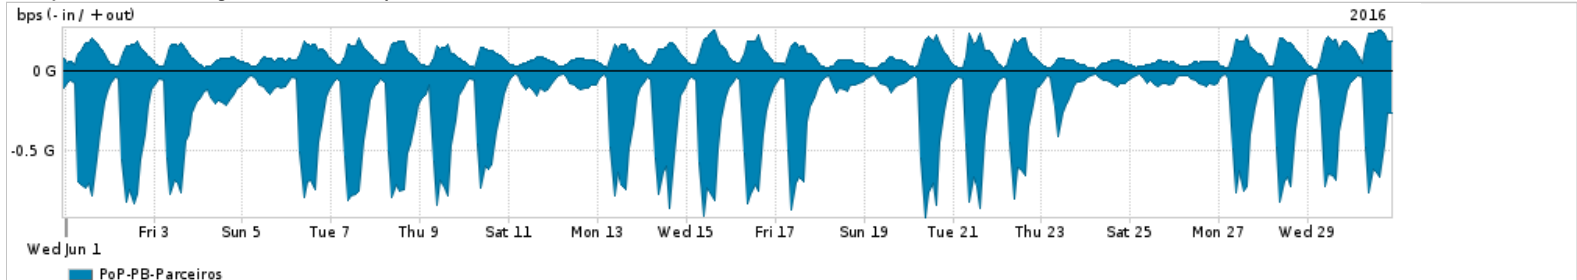

Os gráficos apresentados neste relatório de tráfego estão em formato stack, o que significa que seu valor é uma composição da soma dos componentes listados nas legendas localizadas logo abaixo dos gráficos. Os gráficos estão em "bps x tempo" e possuem dois eixos verticais, Out (positivo) e In (negativo).  
 A primeira coluna da tabela define o ponto de referência para entendimento dos valores de In e Out.  
 A contabilização do tráfego é sob o ponto de vista do AS da RNP, AS1916.

- Legenda:
- PoP - Ponto de presença da RNP
  - Parceiros - Provedores comerciais que a RNP mantém acordos de troca de tráfego
  - Internet Acadêmica - Acesso às redes acadêmicas internacionais, serviço atualmente provido pela RedClara
  - Internet commodity - Acesso pago à Internet global que é oferecido pela RNP aos seus clientes
  - ASN - Número do sistema autônomo
  - Profile - Objeto gerenciável definido arbitrariamente no Peakflow através de diversos parâmetros (ex: bloco cidr, peer-as, as-path, bgp community, interface, etc)

Utilização do serviço de Internet Commodity pelo PoP-PB

Average | Max | PCT95

PROFILE	PROFILE	IN	OUT	TOTAL	
<input type="checkbox"/>	PoP-PB	Internet Commodity	129.42 Mbps	49.01 Mbps	178.44 Mbps

Utilização das trocas de tráfego comerciais no Brasil pelo PoP-PB