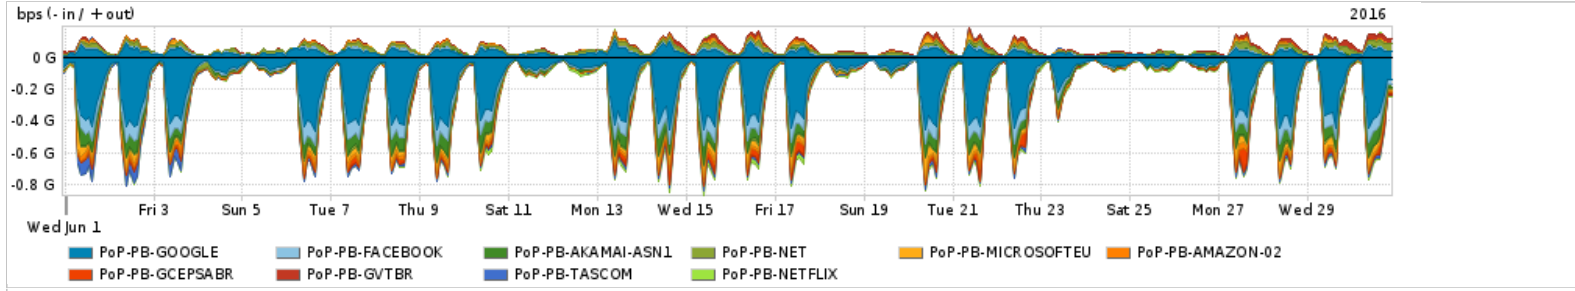

Os gráficos apresentados neste relatório de tráfego estão em formato stack, o que significa que seu valor é uma composição da soma dos componentes listados nas legendas localizadas logo abaixo dos gráficos. Os gráficos estão em "bps x tempo" e possuem dois eixos verticais, Out (positivo) e In (negativo).  
 A primeira coluna da tabela define o ponto de referência para entendimento dos valores de In e Out.  
 A contabilização do tráfego é sob o ponto de vista do AS da RNP, AS1916.

Utilização do serviço de Internet Commodity pelo PoP-PB

Average | Max | PCT95

PROFILE	PROFILE	IN	OUT	TOTAL	
<input type="checkbox"/>	PoP-PB	Internet Commodity	129.42 Mbps	49.01 Mbps	178.44 Mbps

Utilização das trocas de tráfego comerciais no Brasil pelo PoP-PB

Average | Max | PCT95

PROFILE	PROFILE	IN	OUT	TOTAL	
<input type="checkbox"/>	PoP-PB	Parceiros	289.45 Mbps	92.42 Mbps	381.86 Mbps

Utilização do serviço de Internet acadêmica internacional pelo PoP-PB

Average | Max | PCT95

PROFILE	PROFILE	IN	OUT	TOTAL	
<input type="checkbox"/>	PoP-PB	Internet Acadêmica	2.48 Mbps	529.99 Kbps	3.01 Mbps

Redes (AS's de origem) mais acessadas pelo PoP-PB

Average | Max | PCT95

PROFILE	AS NAME	ASN	IN	OUT	TOTAL	
<input type="checkbox"/>	PoP-PB	GOOGLE	15169	154.61 Mbps	23.23 Mbps	177.84 Mbps
<input type="checkbox"/>	PoP-PB	FACEBOOK	32934	31.42 Mbps	3.77 Mbps	35.19 Mbps
<input type="checkbox"/>	PoP-PB	AKAMAI-ASN1	20940	27.17 Mbps	995.89 Kbps	28.17 Mbps
<input type="checkbox"/>	PoP-PB	NET	28573	4.50 Mbps	15.51 Mbps	20.01 Mbps
<input type="checkbox"/>	PoP-PB	MICROSOFTEU	8068	15.36 Mbps	3.41 Mbps	18.77 Mbps
<input type="checkbox"/>	PoP-PB	AMAZON-02	16509	9.77 Mbps	1.62 Mbps	11.40 Mbps
<input type="checkbox"/>	PoP-PB	GCEPSABR	28604	10.61 Mbps	546.42 Kbps	11.16 Mbps
<input type="checkbox"/>	PoP-PB	GVTBR	18881	1.85 Mbps	7.98 Mbps	9.83 Mbps
<input type="checkbox"/>	PoP-PB	TASCOM	52871	9.50 Mbps	120.37 Kbps	9.62 Mbps
<input type="checkbox"/>	PoP-PB	NETFLIX	2906	8.07 Mbps	157.67 Kbps	8.23 Mbps