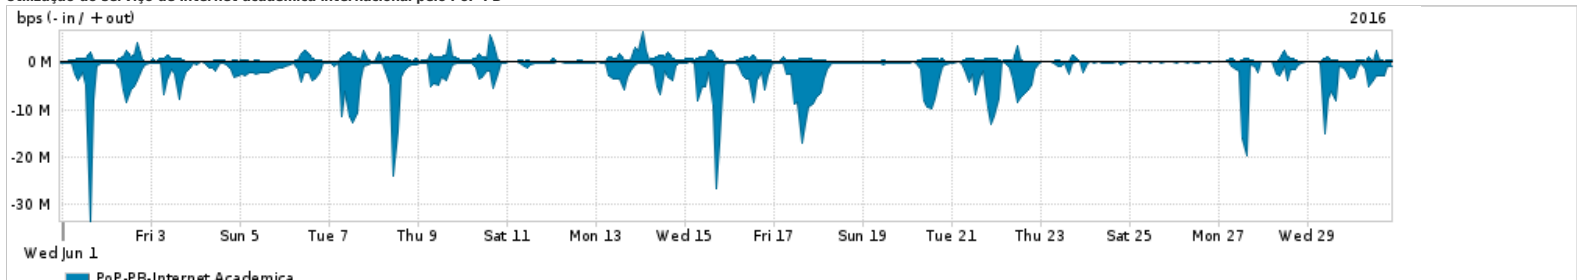

Utilização do serviço de Internet acadêmica internacional pelo PoP-PB

Average | Max | PCT95

PROFILE	PROFILE	IN	OUT	TOTAL	
☐	PoP-PB	Internet Acadêmica	2.48 Mbps	529.99 Kbps	3.01 Mbps