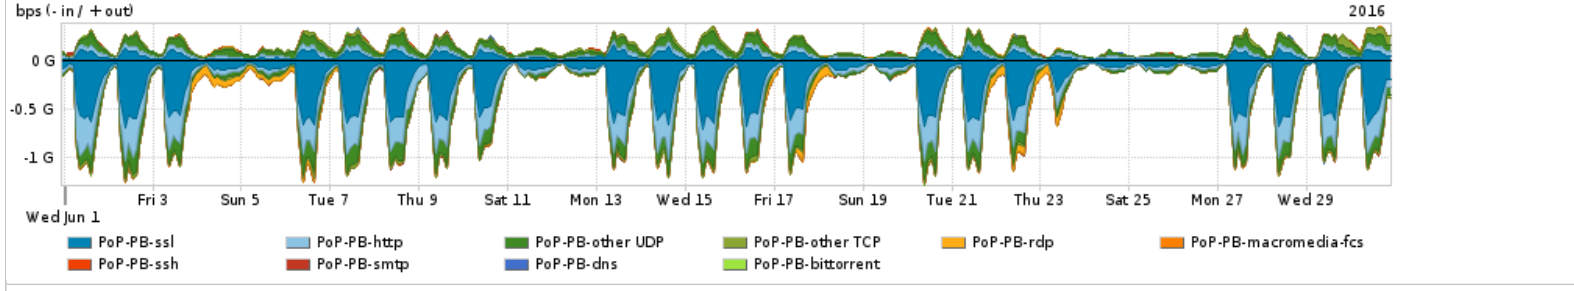

PROFILE	PROFILE	IN	OUT	TOTAL
<input type="checkbox"/>	PoP-PB	PoP-MG	23.00 bps	47.00 bps
				70.00 bps

Distribuição do tráfego do PoP-PB por estado, província ou similar

Average | Max | PCT95

PROFILE	REGION	IN	OUT	TOTAL	
<input type="checkbox"/>	PoP-PB	California	164.54 Mbps	26.86 Mbps	191.40 Mbps
<input type="checkbox"/>	PoP-PB	Massachusetts	32.49 Mbps	1.46 Mbps	33.95 Mbps
<input type="checkbox"/>	PoP-PB	Washington	9.88 Mbps	4.98 Mbps	14.85 Mbps
<input type="checkbox"/>	PoP-PB	Delaware	11.74 Mbps	611.66 Kbps	12.35 Mbps
<input type="checkbox"/>	PoP-PB	Connecticut	11.85 Mbps	245.22 Kbps	12.10 Mbps
<input type="checkbox"/>	PoP-PB	Iowa	9.26 Mbps	193.68 Kbps	9.45 Mbps
<input type="checkbox"/>	PoP-PB	Sao Paulo	3.51 Mbps	5.39 Mbps	8.90 Mbps
<input type="checkbox"/>	PoP-PB	Arizona	5.65 Mbps	205.99 Kbps	5.86 Mbps
<input type="checkbox"/>	PoP-PB	Virginia	3.55 Mbps	1.76 Mbps	5.31 Mbps
<input type="checkbox"/>	PoP-PB	Florida	4.65 Mbps	584.82 Kbps	5.24 Mbps
<input type="checkbox"/>	PoP-PB	Texas	4.04 Mbps	588.01 Kbps	4.63 Mbps
<input type="checkbox"/>	PoP-PB	Colorado	3.51 Mbps	105.82 Kbps	3.62 Mbps
<input type="checkbox"/>	PoP-PB	Paraiba	507.35 Kbps	2.89 Mbps	3.40 Mbps
<input type="checkbox"/>	PoP-PB	Rio de Janeiro	1.11 Mbps	2.02 Mbps	3.13 Mbps
<input type="checkbox"/>	PoP-PB	Ceara	1.97 Mbps	773.87 Kbps	2.75 Mbps

Distribuição do tráfego do PoP-PB por aplicação (análise em camada 3 e 4)

Average | Max | PCT95

PROFILE	APPLICATION	IN	OUT	TOTAL	
<input type="checkbox"/>	PoP-PB	ssl	219.84 Mbps	37.85 Mbps	257.69 Mbps
<input type="checkbox"/>	PoP-PB	http	112.67 Mbps	28.04 Mbps	140.71 Mbps