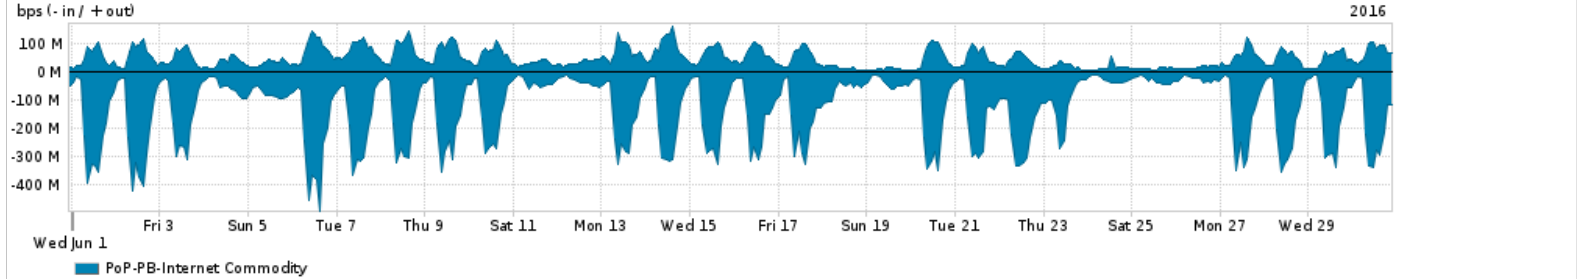

Os gráficos apresentados neste relatório de tráfego estão em formato stack, o que significa que seu valor é uma composição da soma dos componentes listados nas legendas localizadas logo abaixo dos gráficos. Os gráficos estão em "bps x tempo" e possuem dois eixos verticais, Out (positivo) e In (negativo).  
 A primeira coluna da tabela define o ponto de referência para entendimento dos valores de In e Out.  
 A contabilização do tráfego é sob o ponto de vista do AS da RNP, AS1916.

- Legenda:
- PoP - Ponto de presença da RNP
  - Parceiros - Provedores comerciais que a RNP mantém acordos de troca de tráfego
  - Internet Acadêmica - Acesso às redes acadêmicas internacionais, serviço atualmente provido pela RedClara
  - Internet commodity - Acesso pago à Internet global que é oferecido pela RNP aos seus clientes
  - ASN - Número do sistema autônomo
  - Profile - Objeto gerenciável definido arbitrariamente no Peakflow através de diversos parâmetros (ex: bloco cidr, peer-as, as-path, bgp community, interface, etc)

Utilização do serviço de Internet Commodity pelo PoP-PB

Average | Max | PCT95

PROFILE	PROFILE	IN	OUT	TOTAL	
<input type="checkbox"/>	PoP-PB	Internet Commodity	129.42 Mbps	49.01 Mbps	178.44 Mbps

Utilização das trocas de tráfego comerciais no Brasil pelo PoP-PB