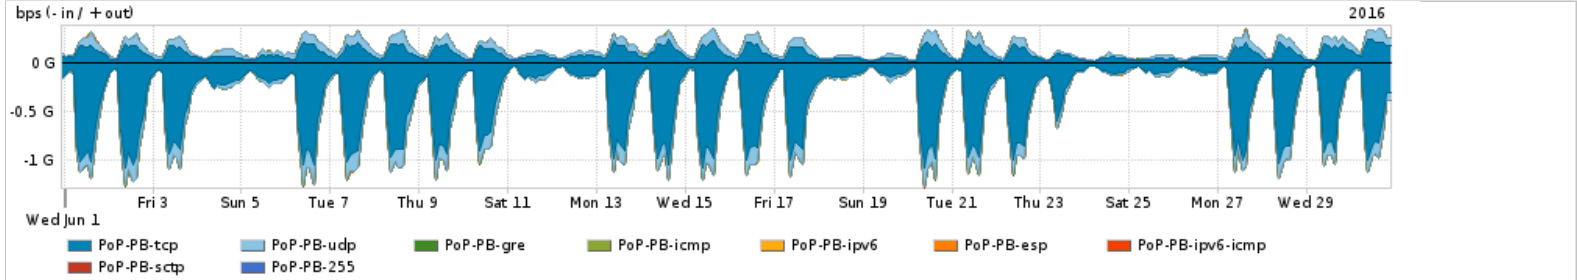

PROFILE	APPLICATION	IN	OUT	TOTAL	
☐	PoP-PB	other UDP	61.72 Mbps	53.89 Mbps	115.62 Mbps
☐	PoP-PB	other TCP	14.40 Mbps	17.84 Mbps	32.24 Mbps
☐	PoP-PB	rdp	14.41 Mbps	1.26 Mbps	15.67 Mbps
☐	PoP-PB	macromedia-fcs	1.77 Mbps	87.08 Kbps	1.85 Mbps
☐	PoP-PB	ssh	247.50 Kbps	1.59 Mbps	1.84 Mbps
☐	PoP-PB	smtp	737.46 Kbps	582.93 Kbps	1.32 Mbps
☐	PoP-PB	dns	547.89 Kbps	418.08 Kbps	965.97 Kbps
☐	PoP-PB	bittorrent	245.92 Kbps	369.48 Kbps	615.40 Kbps

Distribuição do tráfego do PoP-PB por protocolo

Average | Max | PCT95

PROFILE	PROTOCOL	IN	OUT	TOTAL	
☐	PoP-PB	tcp	365.79 Mbps	88.03 Mbps	453.83 Mbps
☐	PoP-PB	udp	62.51 Mbps	54.49 Mbps	117.00 Mbps
☐	PoP-PB	gre	328.20 Kbps	23.05 Kbps	351.25 Kbps
☐	PoP-PB	icmp	67.58 Kbps	119.80 Kbps	187.38 Kbps
☐	PoP-PB	ipv6	94.13 Kbps	48.78 Kbps	142.91 Kbps
☐	PoP-PB	esp	15.93 Kbps	10.83 Kbps	26.76 Kbps
☐	PoP-PB	ipv6-icmp	344.00 bps	1.22 Kbps	1.57 Kbps
☐	PoP-PB	sctp	12.00 bps	0.00 bps	12.00 bps
☐	PoP-PB	255	0.00 bps	0.00 bps	0.00 bps

For assistance with this product, please contact support@arbornetworks.com.