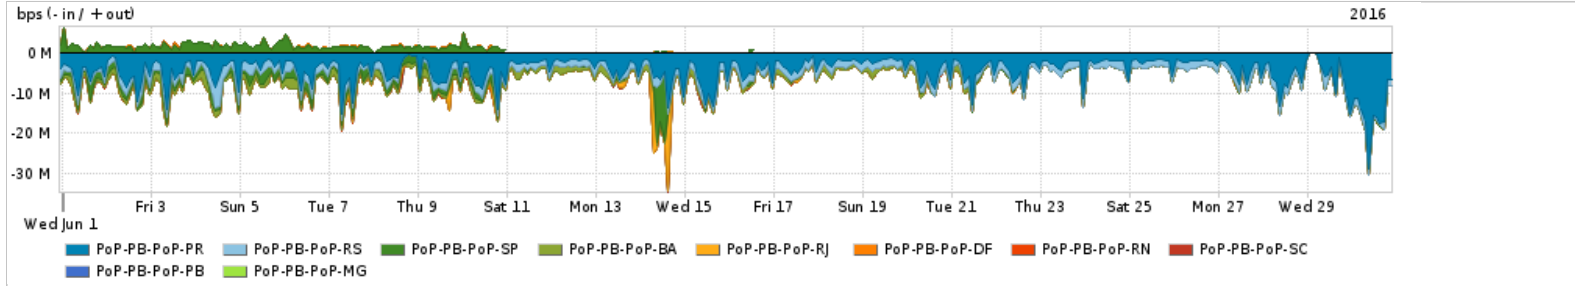

PROFILE	PROFILE	IN	OUT	TOTAL	
<input type="checkbox"/>	PoP-PB	Internet Acadêmica	2.48 Mbps	529.99 Kbps	3.01 Mbps

Redes (AS's de origem) mais acessadas pelo PoP-PB

Average | Max | PCT95

PROFILE	AS NAME	ASN	IN	OUT	TOTAL	
<input type="checkbox"/>	PoP-PB	GOOGLE	15169	154.61 Mbps	23.23 Mbps	177.84 Mbps
<input type="checkbox"/>	PoP-PB	FACEBOOK	32934	31.42 Mbps	3.77 Mbps	35.19 Mbps
<input type="checkbox"/>	PoP-PB	AKAMAI-ASN1	20940	27.17 Mbps	995.89 Kbps	28.17 Mbps
<input type="checkbox"/>	PoP-PB	NET	28573	4.50 Mbps	15.51 Mbps	20.01 Mbps
<input type="checkbox"/>	PoP-PB	MICROSOFTEU	8068	15.36 Mbps	3.41 Mbps	18.77 Mbps
<input type="checkbox"/>	PoP-PB	AMAZON-02	16509	9.77 Mbps	1.62 Mbps	11.40 Mbps
<input type="checkbox"/>	PoP-PB	GCEPSABR	28604	10.61 Mbps	546.42 Kbps	11.16 Mbps
<input type="checkbox"/>	PoP-PB	GVTBR	18881	1.85 Mbps	7.98 Mbps	9.83 Mbps
<input type="checkbox"/>	PoP-PB	TASCOM	52871	9.50 Mbps	120.37 Kbps	9.62 Mbps
<input type="checkbox"/>	PoP-PB	NETFLIX	2906	8.07 Mbps	157.67 Kbps	8.23 Mbps

Interesse de tráfego do PoP-PB com os outros PoPs da RNP

Average | Max | PCT95

PROFILE	PROFILE	IN	OUT	TOTAL	
<input type="checkbox"/>	PoP-PB	PoP-PR	4.30 Mbps	48.00 bps	4.30 Mbps
<input type="checkbox"/>	PoP-PB	PoP-RS	1.59 Mbps	173.00 bps	1.59 Mbps
<input type="checkbox"/>	PoP-PB	PoP-SP	617.60 Kbps	617.08 Kbps	1.23 Mbps
<input type="checkbox"/>	PoP-PB	PoP-BA	684.09 Kbps	23.00 bps	684.11 Kbps
<input type="checkbox"/>	PoP-PB	PoP-RJ	152.68 Kbps	3.95 Kbps	156.63 Kbps
<input type="checkbox"/>	PoP-PB	PoP-DF	4.90 Kbps	34.83 Kbps	39.72 Kbps
<input type="checkbox"/>	PoP-PB	PoP-RN	31.67 Kbps	67.00 bps	31.73 Kbps
<input type="checkbox"/>	PoP-PB	PoP-SC	7.45 Kbps	214.00 bps	7.66 Kbps
<input type="checkbox"/>	PoP-PB	PoP-PB	154.00 bps	154.00 bps	308.00 bps