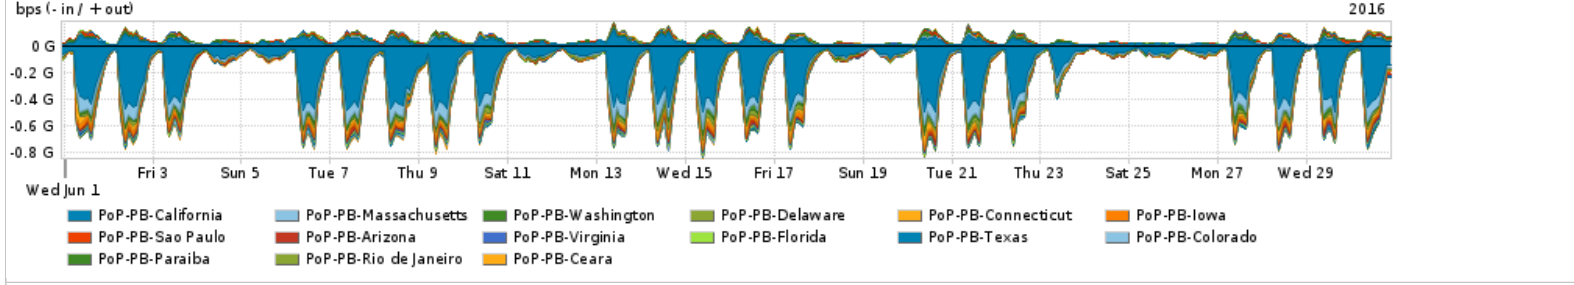

PROFILE	PROFILE	IN	OUT	TOTAL
☐	PoP-PB	PoP-MG	23.00 bps	47.00 bps
				70.00 bps

Distribuição do tráfego do PoP-PB por estado, província ou similar

Average | Max | PCT95

PROFILE	REGION	IN	OUT	TOTAL	
☐	PoP-PB	California	164.54 Mbps	26.86 Mbps	191.40 Mbps
☐	PoP-PB	Massachusetts	32.49 Mbps	1.46 Mbps	33.95 Mbps
☐	PoP-PB	Washington	9.88 Mbps	4.98 Mbps	14.85 Mbps
☐	PoP-PB	Delaware	11.74 Mbps	611.66 Kbps	12.35 Mbps
☐	PoP-PB	Connecticut	11.85 Mbps	245.22 Kbps	12.10 Mbps
☐	PoP-PB	Iowa	9.26 Mbps	193.68 Kbps	9.45 Mbps
☐	PoP-PB	Sao Paulo	3.51 Mbps	5.39 Mbps	8.90 Mbps
☐	PoP-PB	Arizona	5.65 Mbps	205.99 Kbps	5.86 Mbps
☐	PoP-PB	Virginia	3.55 Mbps	1.76 Mbps	5.31 Mbps
☐	PoP-PB	Florida	4.65 Mbps	584.82 Kbps	5.24 Mbps
☐	PoP-PB	Texas	4.04 Mbps	588.01 Kbps	4.63 Mbps
☐	PoP-PB	Colorado	3.51 Mbps	105.82 Kbps	3.62 Mbps
☐	PoP-PB	Paraiba	507.35 Kbps	2.89 Mbps	3.40 Mbps
☐	PoP-PB	Rio de Janeiro	1.11 Mbps	2.02 Mbps	3.13 Mbps
☐	PoP-PB	Ceara	1.97 Mbps	773.87 Kbps	2.75 Mbps