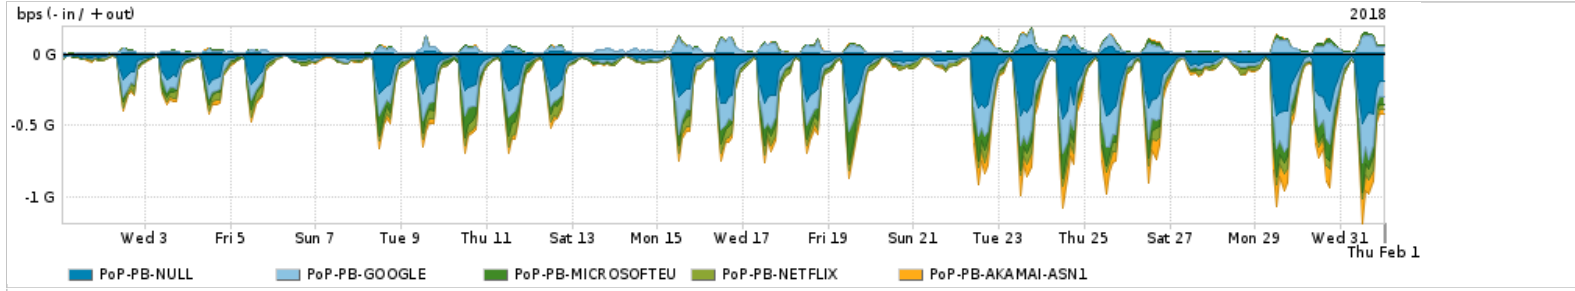

Os gráficos apresentados neste relatório de tráfego estão em formato stack, o que significa que seu valor é uma composição da soma dos componentes listados nas legendas localizadas logo abaixo dos gráficos. Os gráficos estão em "bps x tempo" e possuem dois eixos verticais, Out (positivo) e In (negativo).

Utilização do serviço de Internet Commodity pelo PoP-PB

Average | Max | PCT95

PROFILE	PROFILE	IN	OUT	TOTAL
<input checked="" type="checkbox"/> PoP-PB	Internet Commodity	53.54 Mbps	24.66 Mbps	78.20 Mbps

Utilização das trocas de tráfego comerciais no Brasil pelo PoP-PB

Average | Max | PCT95

PROFILE	PROFILE	IN	OUT	TOTAL
<input checked="" type="checkbox"/> PoP-PB	Parceiros	229.19 Mbps	87.47 Mbps	316.67 Mbps

Utilização do serviço de Internet acadêmica internacional pelo PoP-PB

Average | Max | PCT95

PROFILE	PROFILE	IN	OUT	TOTAL
<input checked="" type="checkbox"/> PoP-PB	Internet Acadêmica	921.46 Kbps	173.74 Kbps	1.10 Mbps

Redes (AS's de origem) mais acessadas pelo PoP-PB

Average | Max | PCT95