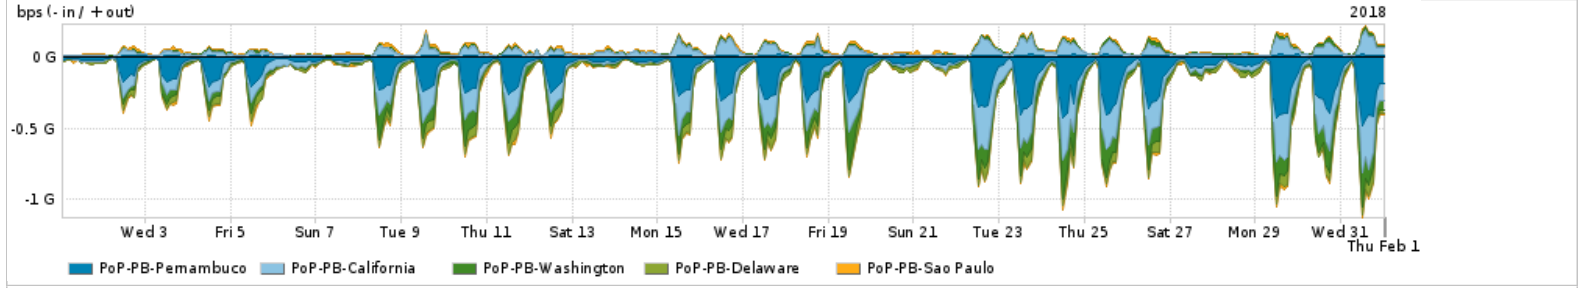

PROFILE	PROFILE	IN	OUT	TOTAL
☐	PoP-PB	PoP-PB	3.14 Kbps	3.14 Kbps	6.28 Kbps

Distribuição do tráfego do PoP-PB por estado, província ou similar

Average | Max | PCT95

	PROFILE	REGION	IN	OUT	TOTAL
☒	PoP-PB	Pernambuco	105.78 Mbps	4.94 Mbps	110.72 Mbps
☒	PoP-PB	California	68.68 Mbps	30.52 Mbps	99.20 Mbps
☒	PoP-PB	Washington	41.28 Mbps	5.90 Mbps	47.18 Mbps
☒	PoP-PB	Delaware	26.34 Mbps	481.57 Kbps	26.82 Mbps
☒	PoP-PB	Sao Paulo	6.40 Mbps	8.47 Mbps	14.87 Mbps
☐	PoP-PB	Rio de Janeiro	10.73 Mbps	3.06 Mbps	13.79 Mbps
☐	PoP-PB	Massachusetts	12.36 Mbps	588.05 Kbps	12.94 Mbps
☐	PoP-PB	Virginia	6.16 Mbps	3.57 Mbps	9.73 Mbps
☐	PoP-PB	Paraiba	2.33 Mbps	7.37 Mbps	9.69 Mbps
☐	PoP-PB	Parana	2.48 Mbps	1.97 Mbps	4.46 Mbps
☐	PoP-PB	Texas	3.50 Mbps	376.61 Kbps	3.88 Mbps
☐	PoP-PB	Minas Gerais	845.24 Kbps	2.73 Mbps	3.58 Mbps
☐	PoP-PB	Florida	2.52 Mbps	888.08 Kbps	3.41 Mbps
☐	PoP-PB	Arizona	3.38 Mbps	18.39 Kbps	3.40 Mbps
☐	PoP-PB	New York	2.55 Mbps	428.36 Kbps	2.98 Mbps