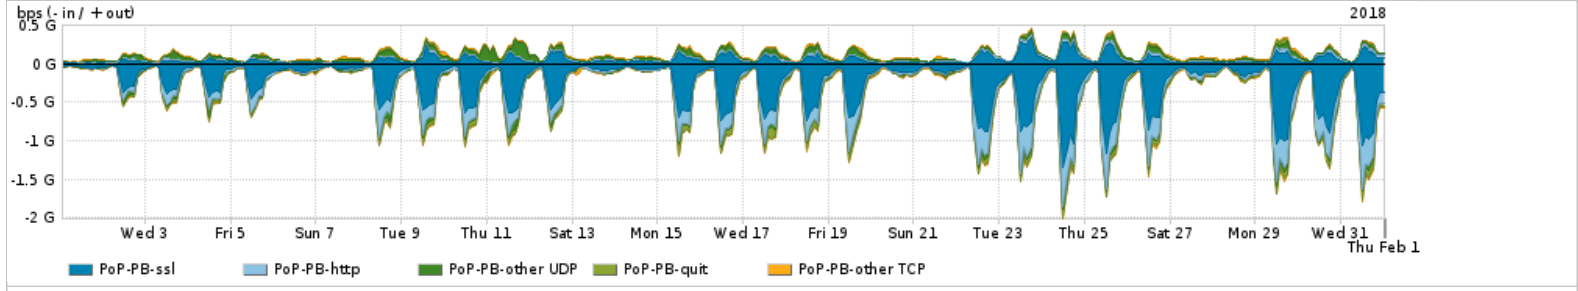

Distribuição do tráfego do PoP-PB por aplicação (análise em camada 3 e 4)

Average | Max | PCT95

	PROFILE	APPLICATION	IN	OUT	TOTAL
☒	PoP-PB	ssl	250.52 Mbps	50.83 Mbps	301.35 Mbps
☒	PoP-PB	http	92.99 Mbps	17.49 Mbps	110.48 Mbps