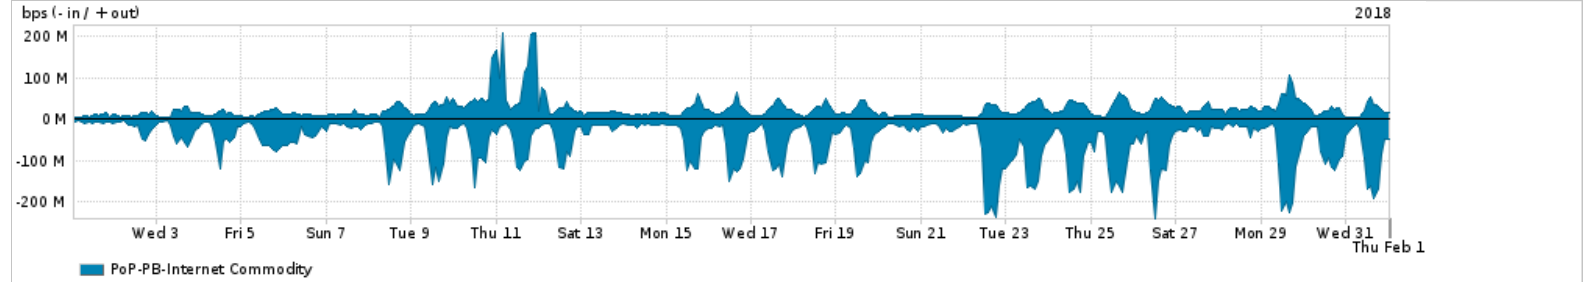

Os gráficos apresentados neste relatório de tráfego estão em formato stack, o que significa que seu valor é uma composição da soma dos componentes listados nas legendas localizadas logo abaixo dos gráficos. Os gráficos estão em "bps x tempo" e possuem dois eixos verticais, Out (positivo) e In (negativo).

A primeira coluna da tabela define o ponto de referência para entendimento dos valores de In e Out.
A contabilização do tráfego é sob o ponto de vista do AS da RNP, AS1916.

Legenda:

- PoP - Ponto de presença da RNP
- Parceiros - Provedores comerciais que a RNP mantém acordos de troca de tráfego
- Internet Acadêmica - Acesso às redes acadêmicas internacionais, serviço atualmente provido pela RedClara
- Internet commodity - Acesso pago à Internet global que é oferecido pela RNP aos seus clientes
- ASN - Número do sistema autônomo
- Profile - Objeto gerenciável definido arbitrariamente no Peakflow através de diversos parâmetros (ex: bloco cidr, peer-as, as-path, bgp community, interface, etc)

Utilização do serviço de Internet Commodity pelo PoP-PB

Average | Max | PCT95

PROFILE	PROFILE	IN	OUT	TOTAL
<input checked="" type="checkbox"/> PoP-PB	Internet Commodity	53.54 Mbps	24.66 Mbps	78.20 Mbps

Utilização das trocas de tráfego comerciais no Brasil pelo PoP-PB