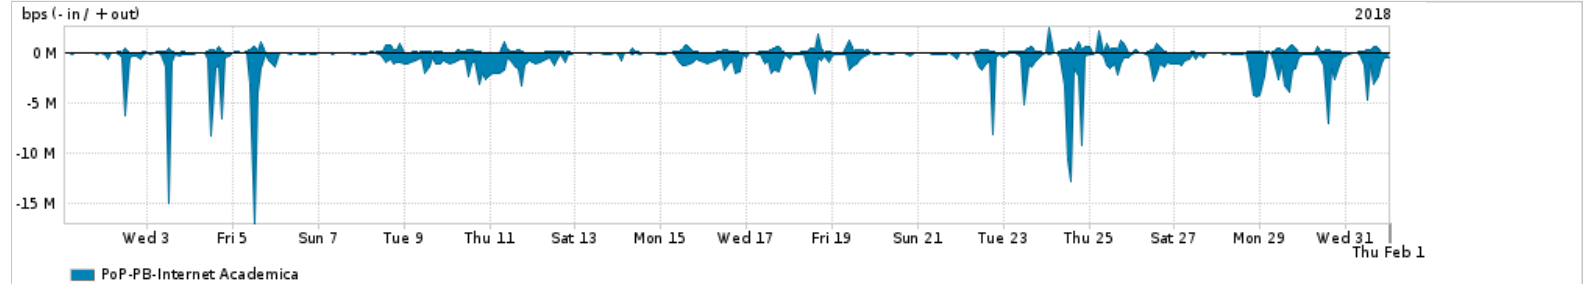

Os gráficos apresentados neste relatório de tráfego estão em formato stack, o que significa que seu valor é uma composição da soma dos componentes listados nas legendas localizadas logo abaixo dos gráficos. Os gráficos estão em "bps x tempo" e possuem dois eixos verticais, Out (positivo) e In (negativo).

A primeira coluna da tabela define o ponto de referência para entendimento dos valores de In e Out.
A contabilização do tráfego é sob o ponto de vista do AS da RNP, AS1916.

Legenda:

- PoP - Ponto de presença da RNP
- Parceiros - Provedores comerciais que a RNP mantém acordos de troca de tráfego
- Internet Acadêmica - Acesso às redes acadêmicas internacionais, serviço atualmente provido pela RedClara
- Internet commodity - Acesso pago à Internet global que é oferecido pela RNP aos seus clientes
- ASN - Número do sistema autônomo
- Profile - Objeto gerenciável definido arbitrariamente no Peakflow através de diversos parâmetros (ex: bloco cidr, peer-as, as-path, bgp community, interface, etc)

Utilização do serviço de Internet Commodity pelo PoP-PB

Average | Max | PCT95

PROFILE	PROFILE	IN	OUT	TOTAL
<input checked="" type="checkbox"/> PoP-PB	Internet Commodity	53.54 Mbps	24.66 Mbps	78.20 Mbps

Utilização das trocas de tráfego comerciais no Brasil pelo PoP-PB

Average | Max | PCT95

PROFILE	PROFILE	IN	OUT	TOTAL
<input checked="" type="checkbox"/> PoP-PB	Parceiros	229.19 Mbps	87.47 Mbps	316.67 Mbps

Utilização do serviço de Internet acadêmica internacional pelo PoP-PB