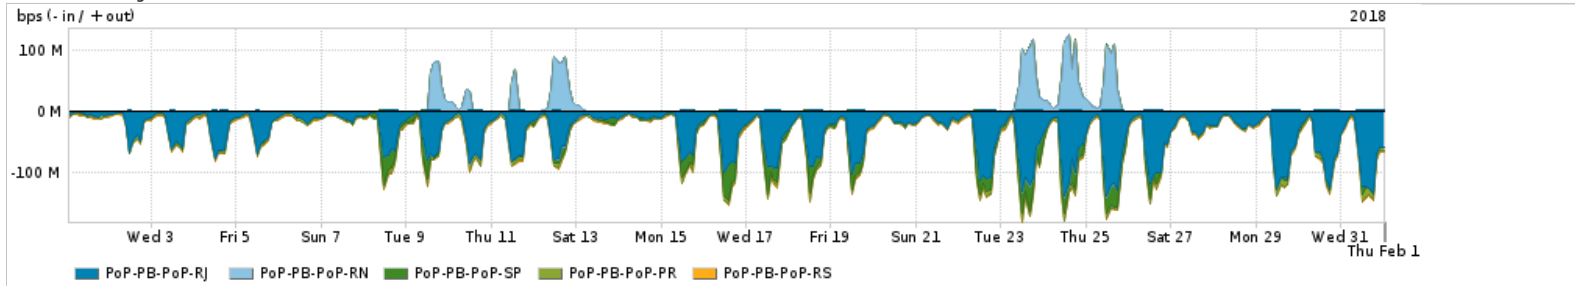

Interesse de tráfego do PoP-PB com os outros PoPs da RNP

Average | Max | PCT95

	PROFILE	PROFILE	IN	OUT	TOTAL
☒	PoP-PB	PoP-RJ	34.91 Mbps	744.54 Kbps	35.66 Mbps
☒	PoP-PB	PoP-RN	152.84 Kbps	6.80 Mbps	6.95 Mbps
☒	PoP-PB	PoP-SP	5.09 Mbps	91.20 Kbps	5.18 Mbps
☒	PoP-PB	PoP-PR	3.79 Mbps	0.00 bps	3.79 Mbps
☒	PoP-PB	PoP-RS	1.71 Mbps	42.00 bps	1.71 Mbps
☐	PoP-PB	PoP-CE	34.49 Kbps	1.29 Mbps	1.32 Mbps
☐	PoP-PB	PoP-AP	10.02 Kbps	471.80 Kbps	481.82 Kbps
☐	PoP-PB	PoP-MA	3.28 Kbps	151.95 Kbps	155.22 Kbps
☐	PoP-PB	PoP-PA	1.95 Kbps	66.41 Kbps	68.36 Kbps