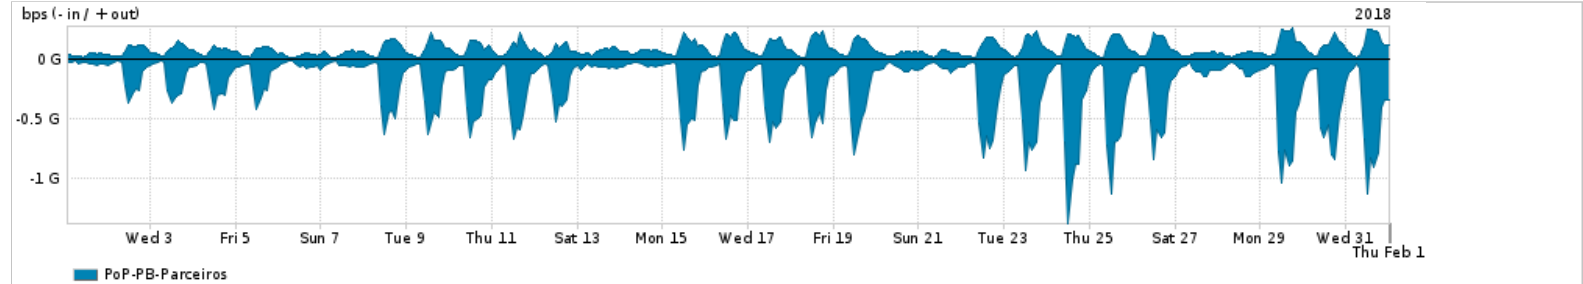

Os gráficos apresentados neste relatório de tráfego estão em formato stack, o que significa que seu valor é uma composição da soma dos componentes listados nas legendas localizadas logo abaixo dos gráficos. Os gráficos estão em "bps x tempo" e possuem dois eixos verticais, Out (positivo) e In (negativo).

A primeira coluna da tabela define o ponto de referência para entendimento dos valores de In e Out.
A contabilização do tráfego é sob o ponto de vista do AS da RNP, AS1916.

Legenda:

- PoP - Ponto de presença da RNP
- Parceiros - Provedores comerciais que a RNP mantém acordos de troca de tráfego
- Internet Acadêmica - Acesso às redes acadêmicas internacionais, serviço atualmente provido pela RedClara
- Internet commodity - Acesso pago à Internet global que é oferecido pela RNP aos seus clientes
- ASN - Número do sistema autônomo
- Profile - Objeto gerenciável definido arbitrariamente no Peakflow através de diversos parâmetros (ex: bloco cidr, peer-as, as-path, bgp community, interface, etc)

Utilização do serviço de Internet Commodity pelo PoP-PB

Average | Max | PCT95

PROFILE	PROFILE	IN	OUT	TOTAL
<input checked="" type="checkbox"/> PoP-PB	Internet Commodity	53.54 Mbps	24.66 Mbps	78.20 Mbps

Utilização das trocas de tráfego comerciais no Brasil pelo PoP-PB