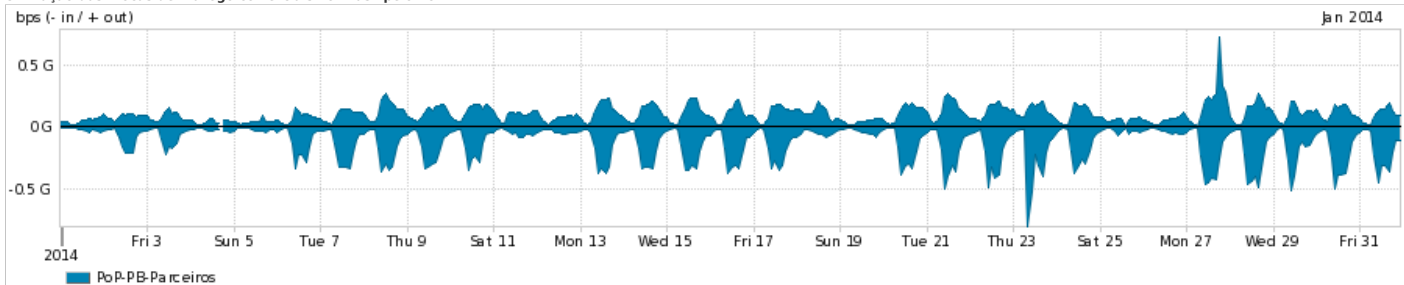

Os gráficos apresentados neste relatório de tráfego estão em formato stack, o que significa que seu valor é uma composição da soma dos componentes listados nas legendas localizadas logo abaixo dos gráficos. Os gráficos estão em "bps x tempo" e possuem dois eixos verticais, Out (positivo) e In (negativo).

ASN - Número do sistema autônomo

Profile - Objeto gerenciável definido arbitrariamente no Peakflow através de diversos parâmetros (ex: bloco cidr, peer-as, as-path, bgp community, interface, etc)

Utilização do serviço de Internet Commodity pelo PoP-PB

Average | Max | PCT95

PROFILE	PROFILE	IN	OUT	TOTAL	
<input checked="" type="checkbox"/>	PoP-PB	Internet Commodity	72.47 Mbps	67.67 Mbps	140.13 Mbps

Utilização das trocas de tráfego comerciais no Brasil pelo PoP-PB