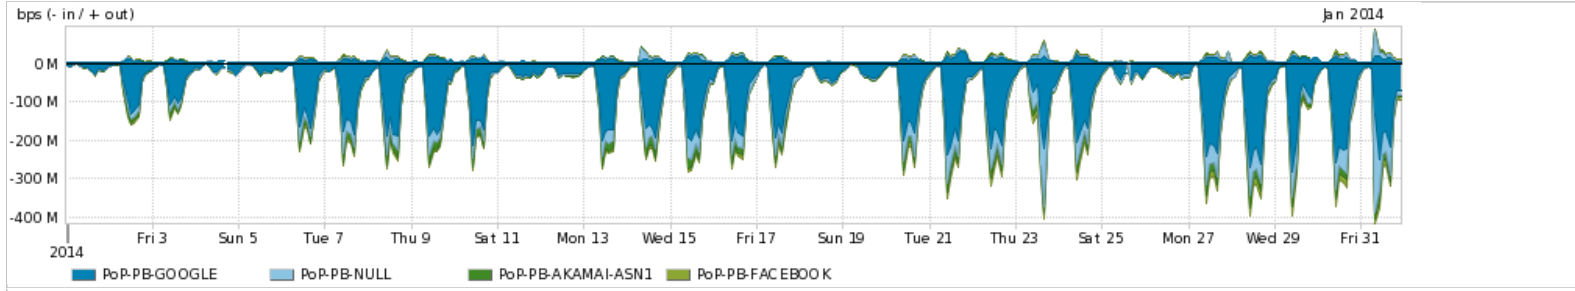

Redes (AS's de origem) mais acessadas pelo PoP-PB

Average | Max | PCT95

PROFILE	AS NAME	ASN	IN	OUT	TOTAL	
☒	PoP-PB	GOOGLE	15169	66.06 Mbps	5.62 Mbps	71.68 Mbps
☐	PoP-PB	GVT	18881	4.25 Mbps	21.56 Mbps	25.81 Mbps
☐	PoP-PB	NET	28573	3.87 Mbps	21.45 Mbps	25.33 Mbps
☒	PoP-PB	NULL	0	15.95 Mbps	2.29 Mbps	18.24 Mbps
☐	PoP-PB	Oi	7738	1.63 Mbps	13.10 Mbps	14.73 Mbps
☒	PoP-PB	AKAMAI-ASN1	20940	6.93 Mbps	589.18 Kbps	7.52 Mbps
☐	PoP-PB	AMAZON-AES	14618	4.87 Mbps	2.43 Mbps	7.31 Mbps
☐	PoP-PB	TELESP	27699	1.41 Mbps	5.23 Mbps	6.64 Mbps
☒	PoP-PB	FACEBOOK	32934	4.21 Mbps	1.13 Mbps	5.33 Mbps
☐	PoP-PB	TELESC	8167	706.24 Kbps	4.59 Mbps	5.29 Mbps