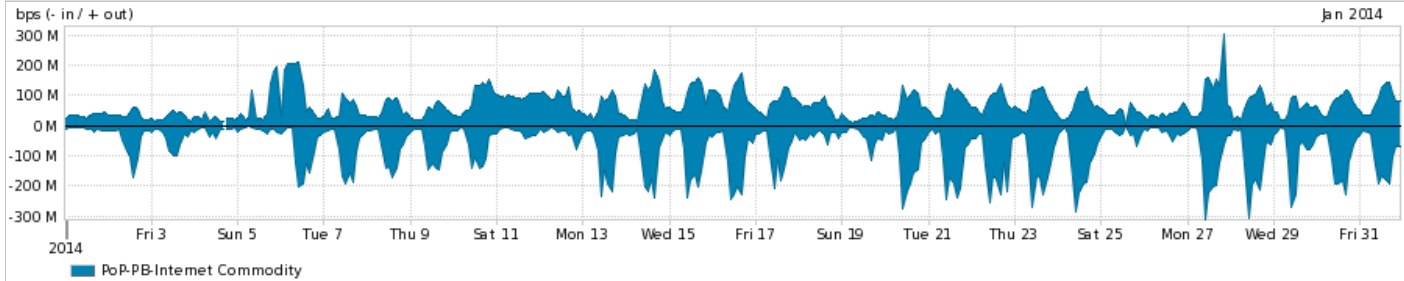

Os gráficos apresentados neste relatório de tráfego estão em formato stack, o que significa que seu valor é uma composição da soma dos componentes listados nas legendas localizadas logo abaixo dos gráficos. Os gráficos estão em "bps x tempo" e possuem dois eixos verticais, Out (positivo) e In (negativo).

A primeira coluna da tabela define o ponto de referência para entendimento dos valores de In e Out.

A contabilização do tráfego é sob o ponto de vista do AS da RNP, AS1916.

Legenda:

PoP - Ponto de presença da RNP

Parceiros - Provedores comerciais que a RNP mantém acordos de troca de tráfego

Internet Acadêmica - Acesso às redes acadêmicas internacionais, serviço atualmente provido pela RedClara

Internet commodity - Acesso pago à Internet global que é oferecido gratuitamente pela RNP aos seus clientes

ASN - Número do sistema autônomo

Profile - Objeto gerenciável definido arbitrariamente no Peakflow através de diversos parâmetros (ex: bloco cidr, peer-as, as-path, bgp community, interface, etc)

Utilização do serviço de Internet Commodity pelo PoP-PB