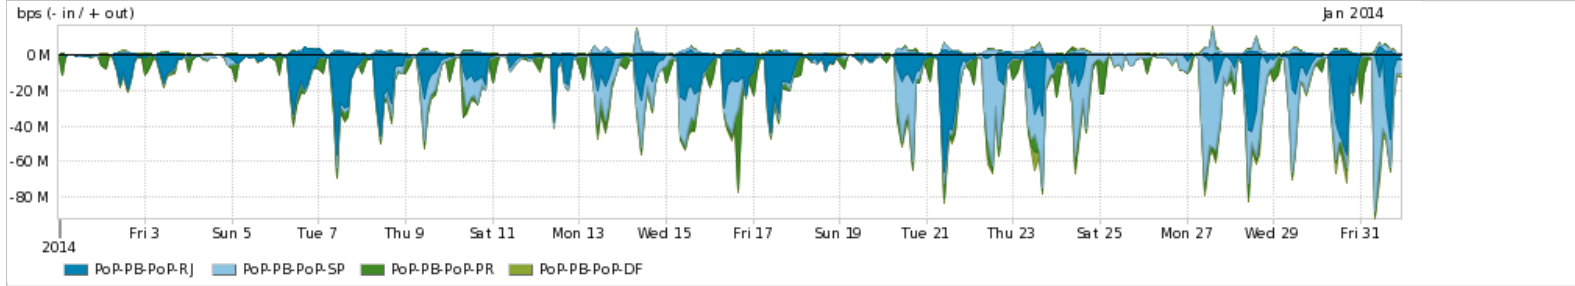

Interesse de tráfego do PoP-PB com os outros PoPs da RNP

Average | Max | PCT95

PROFILE	PROFILE	IN	OUT	TOTAL	
☒	PoP-PB	PoP-RJ	7.92 Mbps	404.59 Kbps	8.32 Mbps
☒	PoP-PB	PoP-SP	6.60 Mbps	566.79 Kbps	7.17 Mbps
☒	PoP-PB	PoP-PR	2.56 Mbps	87.07 Kbps	2.65 Mbps
☐	PoP-PB	PoP-PB	676.28 Kbps	676.28 Kbps	1.35 Mbps
☒	PoP-PB	PoP-DF	632.67 Kbps	160.15 Kbps	792.82 Kbps
☐	PoP-PB	PoP-RO	422.20 Kbps	36.05 Kbps	458.25 Kbps
☐	PoP-PB	PoP-MA	118.50 Kbps	153.48 Kbps	271.98 Kbps
☐	PoP-PB	PoP-AM	216.97 Kbps	21.62 Kbps	238.59 Kbps
☐	PoP-PB	PoP-SC	183.51 Kbps	20.58 Kbps	204.09 Kbps
☐	PoP-PB	PoP-PE	37.71 Kbps	153.45 Kbps	191.16 Kbps