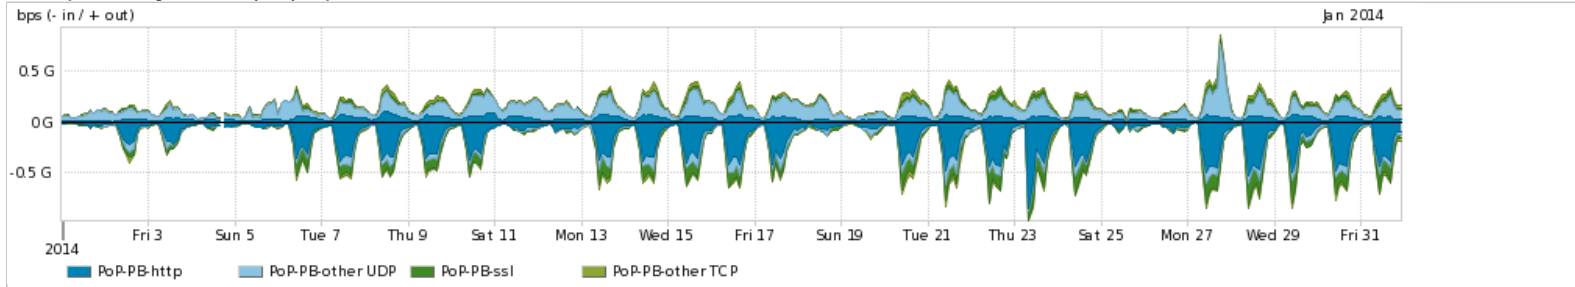

Distribuição do tráfego do PoP-PB por aplicação (análise em camada 3 e 4)

Average | Max | PCT95

PROFILE	APPLICATION	IN	OUT	TOTAL	
☒	PoP-PB	http	133.63 Mbps	33.74 Mbps	167.37 Mbps
☒	PoP-PB	other UDP	29.87 Mbps	103.88 Mbps	133.75 Mbps
☒	PoP-PB	ssl	40.05 Mbps	11.10 Mbps	51.14 Mbps
☒	PoP-PB	other TCP	10.12 Mbps	18.14 Mbps	28.26 Mbps
☐	PoP-PB	macromedia-fcs	1.91 Mbps	552.05 Kbps	2.46 Mbps