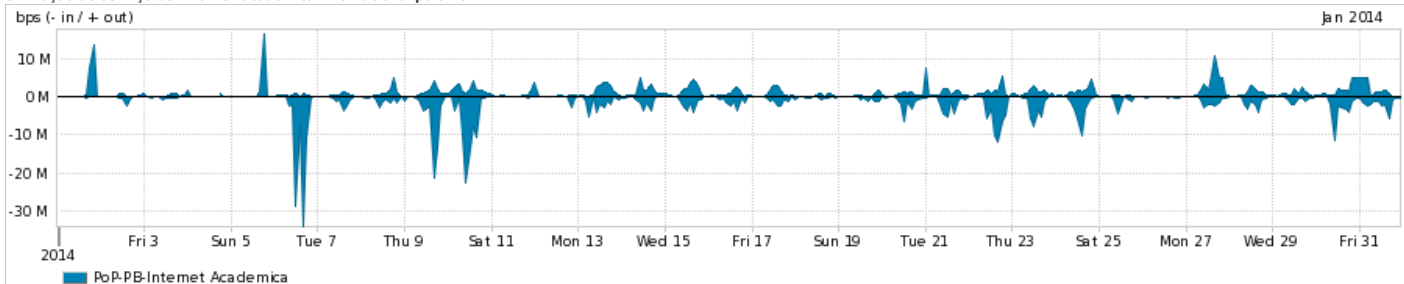

Utilização do serviço de Internet acadêmica internacional pelo PoP-PB

Average | Max | PCT95

PROFILE	PROFILE	IN	OUT	TOTAL	
☒	PoP-PB	Internet Academica	1.47 Mbps	933.16 Kbps	2.40 Mbps