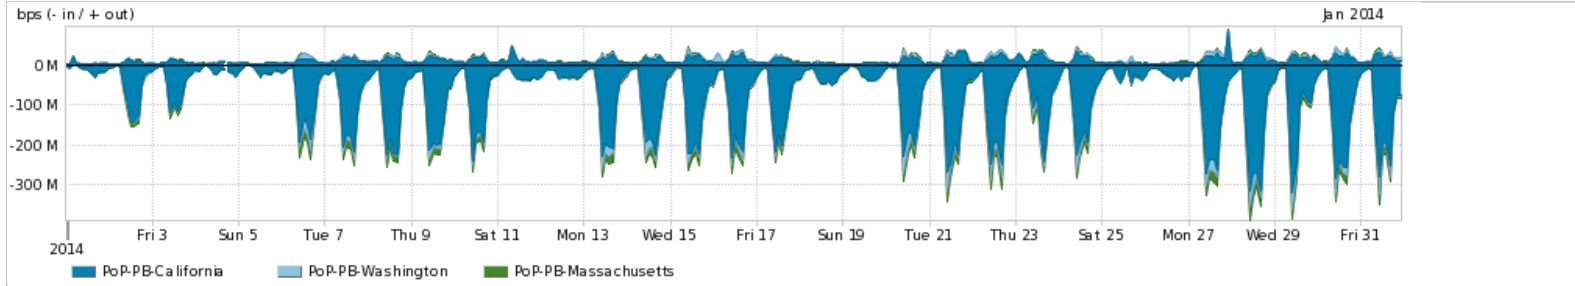

Distribuição do tráfego do PoP-PB por estado, província ou similar

Average | Max | PCT95

PROFILE	REGION	IN	OUT	TOTAL	
☒	PoP-PB	California	76.03 Mbps	10.25 Mbps	86.27 Mbps
☐	PoP-PB	Sao Paulo	2.16 Mbps	7.80 Mbps	9.97 Mbps
☒	PoP-PB	Washington	5.92 Mbps	2.85 Mbps	8.77 Mbps
☒	PoP-PB	Massachusetts	6.48 Mbps	746.32 Kbps	7.23 Mbps
☐	PoP-PB	Arizona	5.22 Mbps	1.10 Mbps	6.31 Mbps
☐	PoP-PB	Texas	3.96 Mbps	1.68 Mbps	5.63 Mbps
☐	PoP-PB	New Jersey	3.85 Mbps	1.66 Mbps	5.50 Mbps
☐	PoP-PB	Paraiba	436.65 Kbps	3.72 Mbps	4.16 Mbps
☐	PoP-PB	Rio de Janeiro	852.09 Kbps	2.72 Mbps	3.57 Mbps
☐	PoP-PB	Illinois	1.98 Mbps	1.56 Mbps	3.54 Mbps
☐	PoP-PB	Florida	2.48 Mbps	1.02 Mbps	3.50 Mbps
☐	PoP-PB	District of Columbia	1.71 Mbps	998.72 Kbps	2.71 Mbps
☐	PoP-PB	Pernambuco	255.15 Kbps	1.97 Mbps	2.23 Mbps
☐	PoP-PB	New York	1.54 Mbps	668.10 Kbps	2.21 Mbps
☐	PoP-PB	Colorado	1.73 Mbps	118.99 Kbps	1.85 Mbps