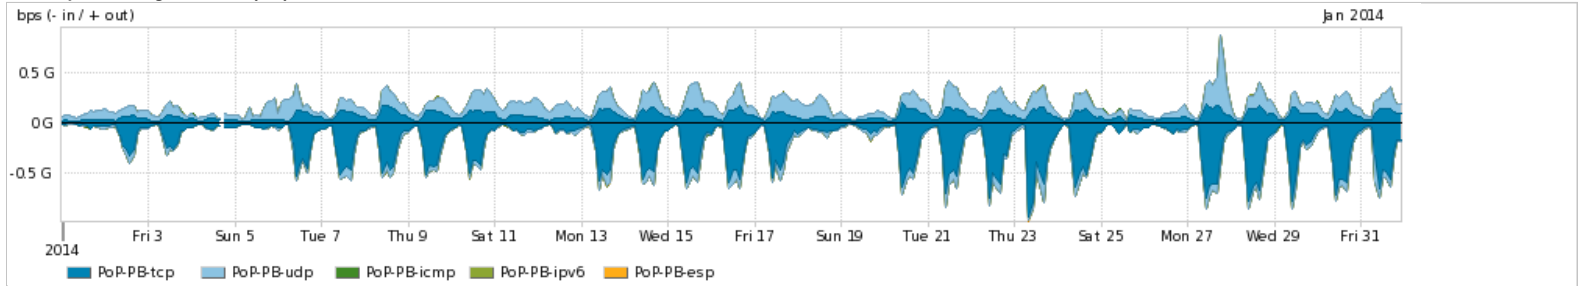

PROFILE	APPLICATION	IN	OUT	TOTAL	
☐	PoP-PB	afs	1.33 Mbps	343.07 Kbps	1.67 Mbps
☐	PoP-PB	rsync	1.35 Mbps	24.04 Kbps	1.38 Mbps
☐	PoP-PB	dns	579.24 Kbps	785.30 Kbps	1.36 Mbps
☐	PoP-PB	bittorrent	190.77 Kbps	981.26 Kbps	1.17 Mbps
☐	PoP-PB	smtp	780.64 Kbps	390.51 Kbps	1.17 Mbps

Distribuição do tráfego do PoP-PB por protocolo

Average | Max | PCT95

PROFILE	PROTOCOL	IN	OUT	TOTAL	
☒	PoP-PB	tcp	189.32 Mbps	66.93 Mbps	256.26 Mbps
☒	PoP-PB	udp	32.08 Mbps	105.14 Mbps	137.21 Mbps
☒	PoP-PB	icmp	225.95 Kbps	345.48 Kbps	571.43 Kbps
☒	PoP-PB	ipv6	195.95 Kbps	167.51 Kbps	363.47 Kbps
☐	PoP-PB	gre	88.57 Kbps	32.66 Kbps	121.23 Kbps
☒	PoP-PB	esp	12.40 Kbps	5.34 Kbps	17.73 Kbps
☐	PoP-PB	sctp	74.00 bps	0.00 bps	74.00 bps
☐	PoP-PB	l5l	0.00 bps	0.00 bps	0.00 bps
☐	PoP-PB	ip	0.00 bps	0.00 bps	0.00 bps
☐	PoP-PB	compaq-peer	0.00 bps	0.00 bps	0.00 bps

For assistance with this product, please contact support@arbornetworks.com.