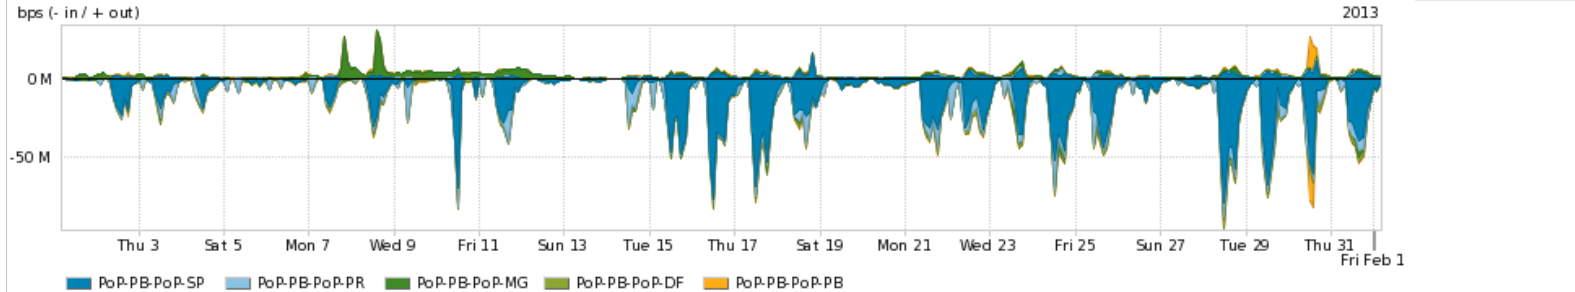

Interesse de tráfego do PoP-PB com os outros PoPs da RNP

Average | Max | PCT95

	PROFILE	PROFILE	IN	OUT	TOTAL
☒	PoP-PB	PoP-SP	10.21 Mbps	755.44 Kbps	10.97 Mbps
☒	PoP-PB	PoP-PR	2.29 Mbps	98.64 Kbps	2.39 Mbps
☒	PoP-PB	PoP-MG	268.72 Kbps	1.42 Mbps	1.69 Mbps
☒	PoP-PB	PoP-DF	852.70 Kbps	198.81 Kbps	1.05 Mbps
☒	PoP-PB	PoP-PB	315.93 Kbps	315.93 Kbps	631.86 Kbps
☐	PoP-PB	PoP-RJ	457.94 Kbps	92.17 Kbps	550.11 Kbps
☐	PoP-PB	PoP-PA	216.87 Kbps	126.06 Kbps	342.93 Kbps
☐	PoP-PB	PoP-MA	126.42 Kbps	209.04 Kbps	335.46 Kbps
☐	PoP-PB	PoP-SC	264.40 Kbps	44.98 Kbps	309.38 Kbps
☐	PoP-PB	PoP-RN	162.06 Kbps	74.23 Kbps	236.29 Kbps