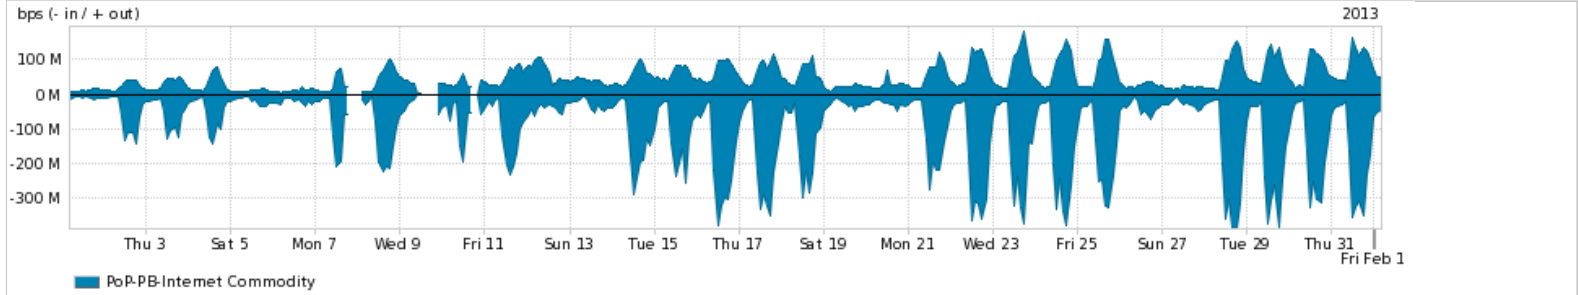

Peakflow SP: Estatísticas de tráfego do PoP-PB e clientes Completed Report (19:26, Mar 22)

Os gráficos apresentados neste relatório de tráfego estão em formato stack, o que significa que seu valor é uma composição da soma dos componentes listados nas legendas localizadas logo abaixo dos gráficos. Os gráficos estão em "bps x tempo" e possuem dois eixos verticais, Out (positivo) e In (negativo).
 A primeira coluna da tabela define o ponto de referência para entendimento dos valores de In e Out.
 A contabilização do tráfego é sob o ponto de vista do AS da RNP, AS1916.

- Legenda:
- PoP - Ponto de presença da RNP
 - Parceiros - Provedores comerciais que a RNP mantém acordos de troca de tráfego
 - Internet Acadêmica - Acesso às redes acadêmicas internacionais, serviço atualmente provido pela RedClara
 - Internet commodity - Acesso pago à Internet global que é oferecido gratuitamente pela RNP aos seus clientes
 - ASN - Número do sistema autônomo
 - Profile - Objeto gerenciável definido arbitrariamente no Peakflow através de diversos parâmetros (ex: bloco cidr, peer-as, as-path, bgp community, interface, etc)

Utilização do serviço de Internet Commodity pelo PoP-PB

Average | Max | PCT95

	PROFILE	PROFILE	IN	OUT	TOTAL
<input checked="" type="checkbox"/>	PoP-PB	Internet Commodity	96.47 Mbps	46.04 Mbps	142.51 Mbps