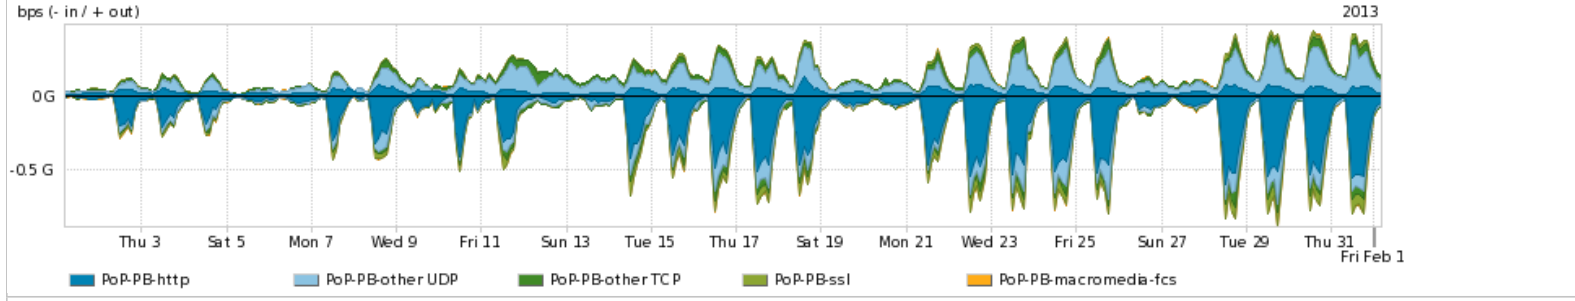

Distribuição do tráfego do PoP-PB por aplicação (análise em camada 3 e 4)

Average | Max | PCT95

PROFILE	APPLICATION	IN	OUT	TOTAL	
☒	PoP-PB	http	136.85 Mbps	26.25 Mbps	163.10 Mbps
☒	PoP-PB	other UDP	34.02 Mbps	83.12 Mbps	117.15 Mbps
☒	PoP-PB	other TCP	13.50 Mbps	21.98 Mbps	35.48 Mbps
☒	PoP-PB	ssl	18.63 Mbps	6.84 Mbps	25.47 Mbps
☒	PoP-PB	macromedia-fcs	1.73 Mbps	798.43 Kbps	2.53 Mbps