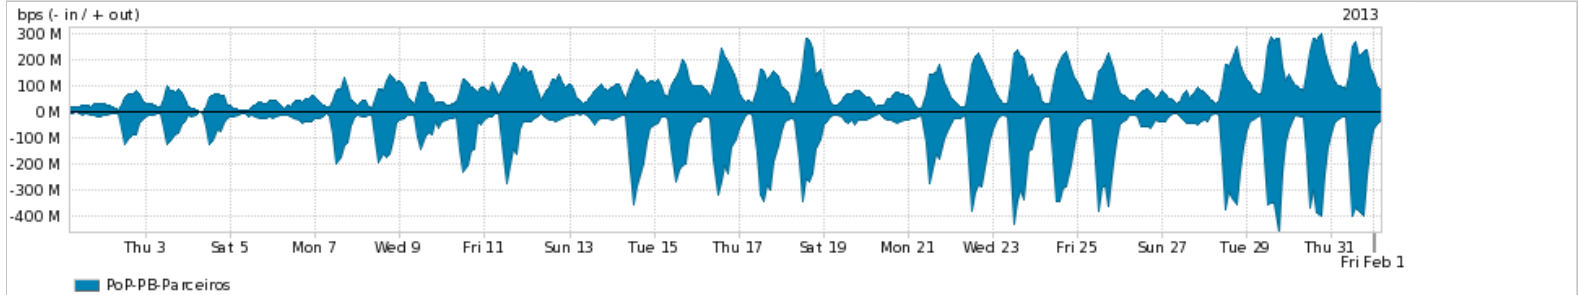

Utilização das trocas de tráfego comerciais no Brasil pelo PoP-PB

Average | Max | PCT95

	PROFILE	PROFILE	IN	OUT	TOTAL
☒	PoP-PB	Parceiros	94.37 Mbps	91.78 Mbps	186.14 Mbps