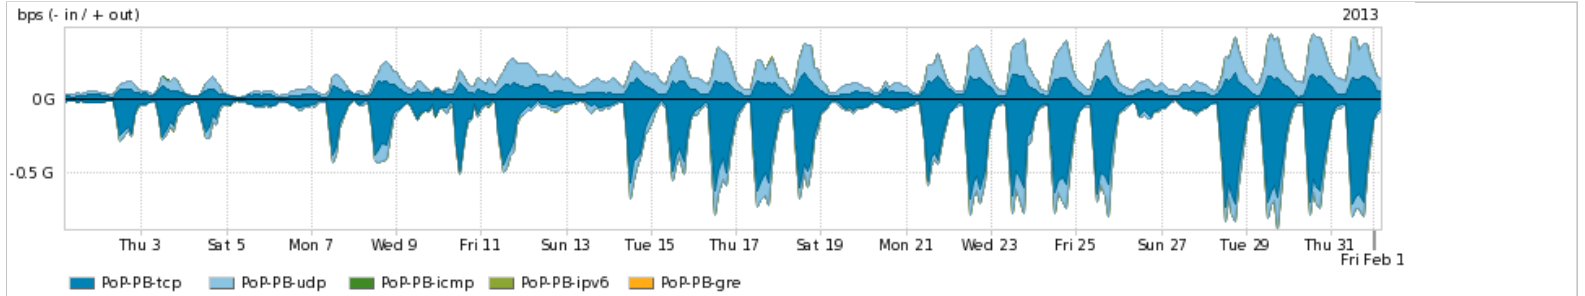

PROFILE	APPLICATION	IN	OUT	TOTAL
☐	PoP-PB	ssh	921.83 Kbps	1.21 Mbps	2.14 Mbps
☐	PoP-PB	rsync	1.00 Mbps	18.39 Kbps	1.02 Mbps
☐	PoP-PB	smtp	573.00 Kbps	317.51 Kbps	890.51 Kbps
☐	PoP-PB	dns	356.37 Kbps	267.76 Kbps	624.13 Kbps
☐	PoP-PB	rdp	43.76 Kbps	498.89 Kbps	542.65 Kbps

Distribuição do tráfego do PoP-PB por protocolo

Average | Max | PCT95

	PROFILE	PROTOCOL	IN	OUT	TOTAL
☒	PoP-PB	tcp	173.80 Mbps	58.54 Mbps	232.34 Mbps
☒	PoP-PB	udp	34.61 Mbps	83.69 Mbps	118.31 Mbps
☒	PoP-PB	icmp	209.94 Kbps	190.28 Kbps	400.22 Kbps
☒	PoP-PB	ipv6	54.71 Kbps	127.04 Kbps	181.75 Kbps
☒	PoP-PB	gre	111.00 bps	677.00 bps	788.00 bps
☐	PoP-PB	esp	329.00 bps	93.00 bps	422.00 bps
☐	PoP-PB	ddp	4.00 bps	0.00 bps	4.00 bps
☐	PoP-PB	ipencap	0.00 bps	0.00 bps	0.00 bps
☐	PoP-PB	255	0.00 bps	0.00 bps	0.00 bps