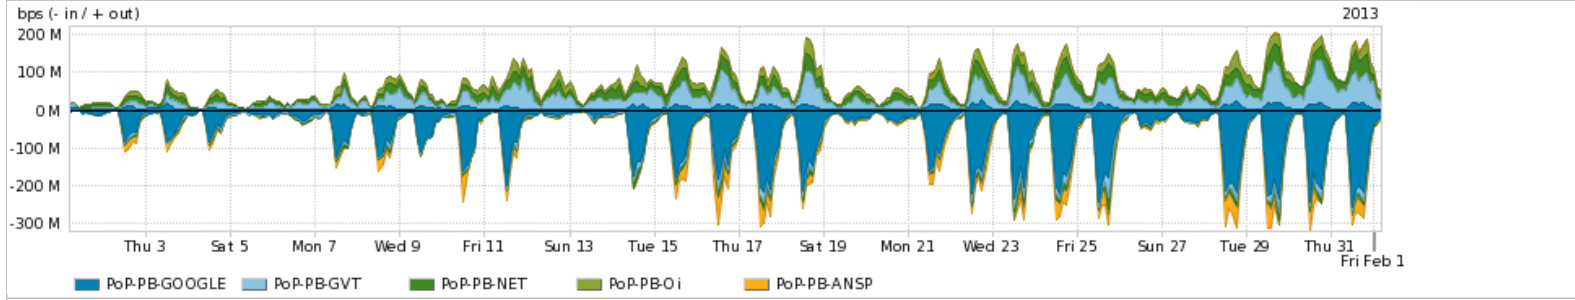

Redes (AS's de origem) mais acessadas pelo PoP-PB

Average | Max | PCT95

	PROFILE	AS NAME	ASN	IN	OUT	TOTAL
☒	PoP-PB	GOOGLE	15169	54.56 Mbps	5.67 Mbps	60.23 Mbps
☒	PoP-PB	GVT	18881	5.67 Mbps	28.32 Mbps	34.00 Mbps
☒	PoP-PB	NET	28573	4.10 Mbps	17.81 Mbps	21.91 Mbps
☒	PoP-PB	Oi	7738	1.95 Mbps	12.62 Mbps	14.57 Mbps
☒	PoP-PB	ANSP	1251	9.60 Mbps	469.82 Kbps	10.07 Mbps
☐	PoP-PB	TELESP	27699	1.29 Mbps	6.36 Mbps	7.65 Mbps
☐	PoP-PB	AKAMAI-ASN1	20940	6.22 Mbps	282.32 Kbps	6.50 Mbps
☐	PoP-PB	IBTelecom	28346	4.69 Mbps	195.75 Kbps	4.88 Mbps
☐	PoP-PB	TELESC	8167	972.38 Kbps	3.89 Mbps	4.86 Mbps
☐	PoP-PB	FACEBOOK	32934	3.31 Mbps	1.53 Mbps	4.84 Mbps