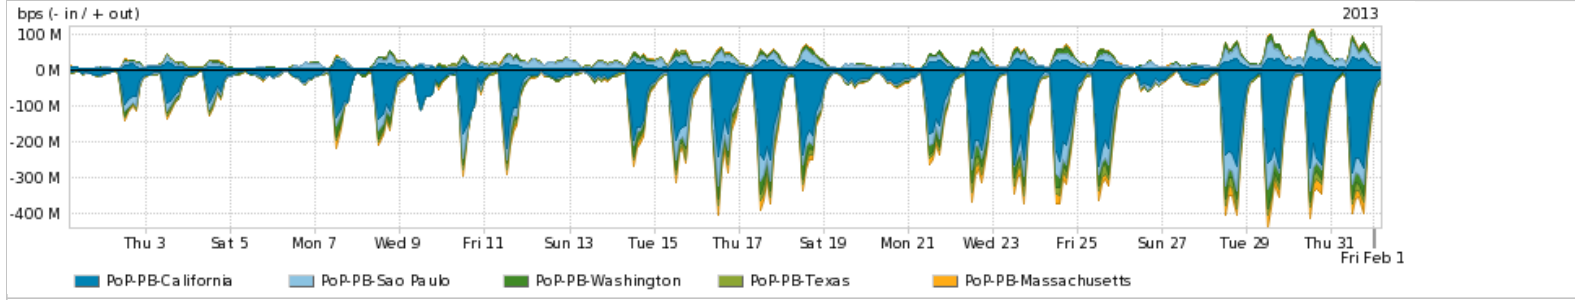

Distribuição do tráfego do PoP-PB por estado, província ou similar

Average | Max | PCT95

PROFILE	REGION	IN	OUT	TOTAL	
☒	PoP-PB	California	65.95 Mbps	9.38 Mbps	75.33 Mbps
☒	PoP-PB	Sao Paulo	12.31 Mbps	10.85 Mbps	23.15 Mbps
☒	PoP-PB	Washington	6.92 Mbps	2.63 Mbps	9.54 Mbps
☒	PoP-PB	Texas	6.57 Mbps	1.84 Mbps	8.42 Mbps
☒	PoP-PB	Massachusetts	5.97 Mbps	503.34 Kbps	6.48 Mbps
☐	PoP-PB	Rio de Janeiro	1.10 Mbps	3.78 Mbps	4.87 Mbps
☐	PoP-PB	Arizona	3.92 Mbps	131.13 Kbps	4.05 Mbps
☐	PoP-PB	Paraiba	526.94 Kbps	3.40 Mbps	3.92 Mbps
☐	PoP-PB	Illinois	1.79 Mbps	1.24 Mbps	3.02 Mbps
☐	PoP-PB	Noord-Holland	2.68 Mbps	296.91 Kbps	2.98 Mbps
☐	PoP-PB	Florida	2.46 Mbps	457.84 Kbps	2.92 Mbps
☐	PoP-PB	Minas Gerais	424.10 Kbps	2.26 Mbps	2.68 Mbps
☐	PoP-PB	Parana	444.84 Kbps	2.03 Mbps	2.48 Mbps
☐	PoP-PB	Pernambuco	334.55 Kbps	1.96 Mbps	2.29 Mbps
☐	PoP-PB	Ceara	314.53 Kbps	1.92 Mbps	2.23 Mbps