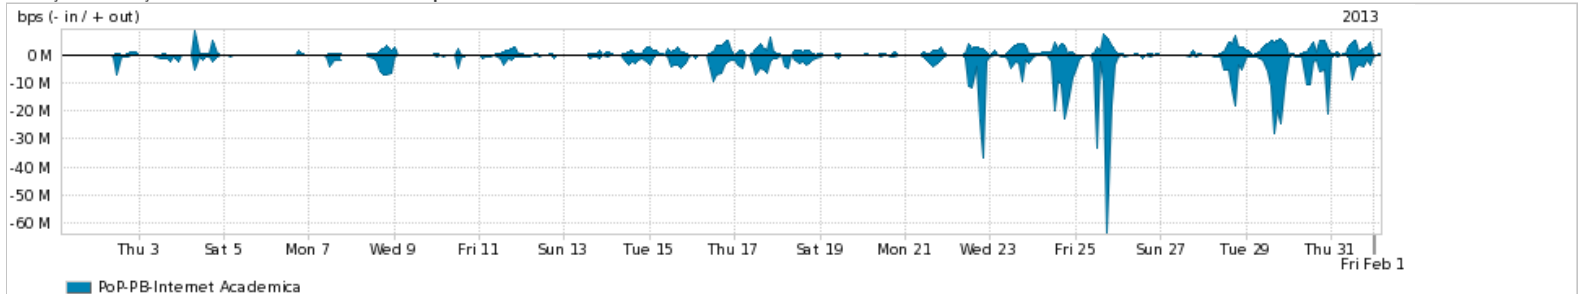

Utilização do serviço de Internet acadêmica internacional pelo PoP-PB

Average | Max | PCT95

	PROFILE	PROFILE	IN	OUT	TOTAL
☒	PoP-PB	Internet Acadêmica	2.32 Mbps	960.40 Kbps	3.28 Mbps