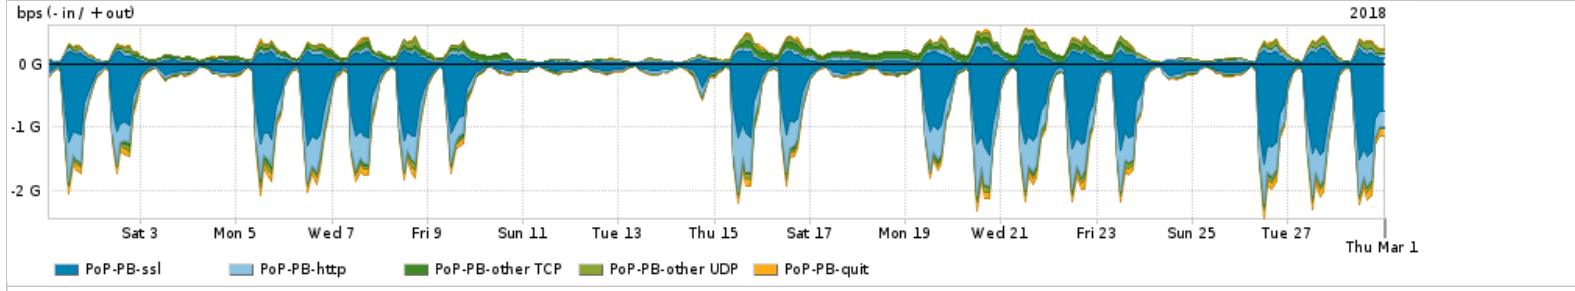

Distribuição do tráfego do PoP-PB por aplicação (análise em camada 3 e 4)

Average | Max | PCT95

	PROFILE	APPLICATION	IN	OUT	TOTAL
☒	PoP-PB	ssl	402.66 Mbps	67.96 Mbps	470.61 Mbps
☒	PoP-PB	http	161.73 Mbps	23.95 Mbps	185.68 Mbps