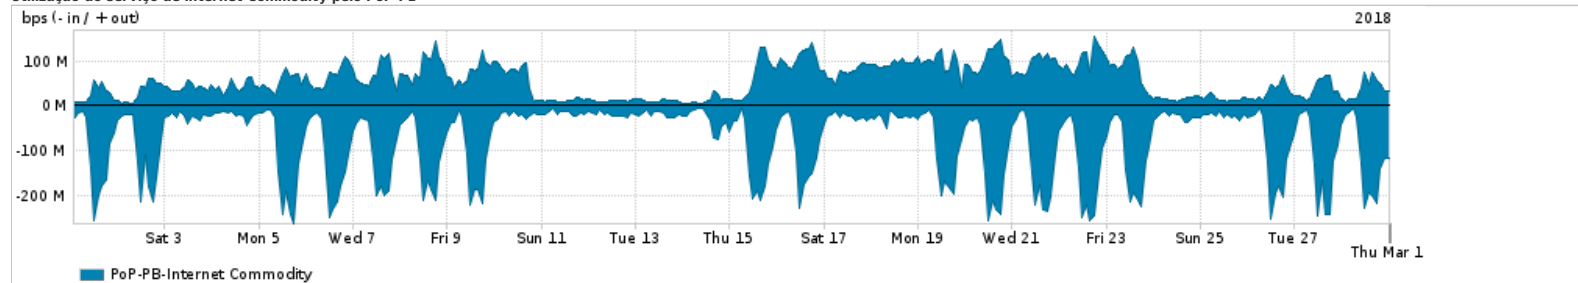

Os gráficos apresentados neste relatório de tráfego estão em formato stack, o que significa que seu valor é uma composição da soma dos componentes listados nas legendas localizadas logo abaixo dos gráficos. Os gráficos estão em "bps x tempo" e possuem dois eixos verticais, Out (positivo) e In (negativo).  
 A primeira coluna da tabela define o ponto de referência para entendimento dos valores de In e Out.  
 A contabilização do tráfego é sob o ponto de vista do AS da RNP, AS1916.

**Legenda:**

- PoP - Ponto de presença da RNP
- Parceiros - Provedores comerciais que a RNP mantém acordos de troca de tráfego
- Internet Acadêmica - Acesso às redes acadêmicas internacionais, serviço atualmente provido pela RedClara
- Internet commodity - Acesso pago à Internet global que é oferecido pela RNP aos seus clientes
- ASN - Número do sistema autônomo
- Profile - Objeto gerenciável definido arbitrariamente no Peakflow através de diversos parâmetros (ex: bloco cidr, peer-as, as-path, bgp community, interface, etc)

**Utilização do serviço de Internet Commodity pelo PoP-PB**

PROFILE	PROFILE	IN	OUT	TOTAL
<input checked="" type="checkbox"/> PoP-PB	Internet Commodity	76.31 Mbps	54.99 Mbps	131.31 Mbps

**Utilização das trocas de tráfego comerciais no Brasil pelo PoP-PB**