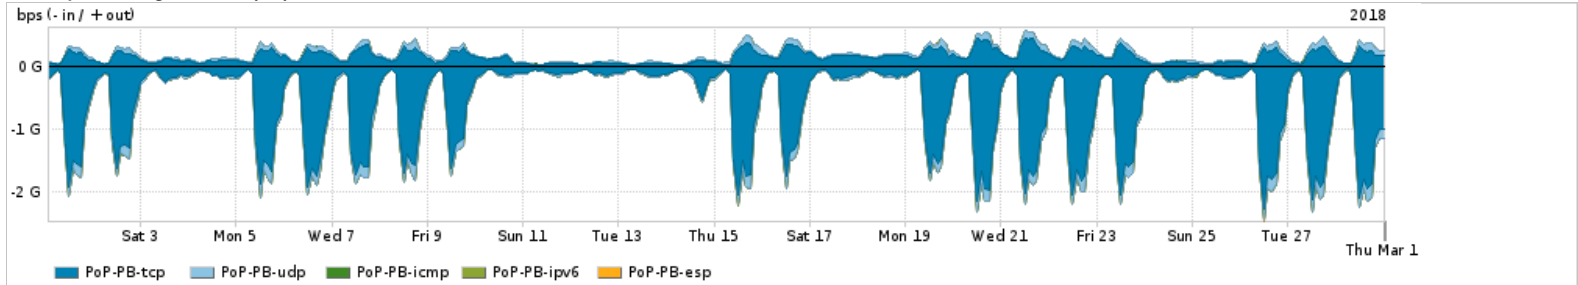

PROFILE	APPLICATION	IN	OUT	TOTAL
☒	PoP-PB	other TCP	16.44 Mbps	44.19 Mbps	60.63 Mbps
☒	PoP-PB	other UDP	22.22 Mbps	34.56 Mbps	56.77 Mbps
☒	PoP-PB	quit	37.76 Mbps	7.88 Mbps	45.64 Mbps
☐	PoP-PB	ssh	3.04 Mbps	748.64 Kbps	3.78 Mbps
☐	PoP-PB	rsync	916.85 Kbps	17.68 Kbps	934.53 Kbps
☐	PoP-PB	dns	569.68 Kbps	325.70 Kbps	895.38 Kbps
☐	PoP-PB	smtp	419.59 Kbps	382.00 Kbps	801.59 Kbps
☐	PoP-PB	bittorrent	234.96 Kbps	296.58 Kbps	531.54 Kbps

Distribuição do tráfego do PoP-PB por protocolo

Average | Max | PCT95

	PROFILE	PROTOCOL	IN	OUT	TOTAL
☒	PoP-PB	tcp	586.63 Mbps	137.90 Mbps	724.52 Mbps
☒	PoP-PB	udp	61.04 Mbps	43.07 Mbps	104.11 Mbps
☒	PoP-PB	icmp	92.63 Kbps	207.38 Kbps	300.01 Kbps
☒	PoP-PB	ipv6	72.90 Kbps	67.97 Kbps	140.87 Kbps
☒	PoP-PB	esp	49.18 Kbps	10.99 Kbps	60.16 Kbps
☐	PoP-PB	udplite	0.00 bps	4.17 Kbps	4.17 Kbps
☐	PoP-PB	ipv6-icmp	1.27 Kbps	1.75 Kbps	3.02 Kbps
☐	PoP-PB	gre	536.00 bps	73.00 bps	609.00 bps
☐	PoP-PB	63	0.00 bps	0.00 bps	0.00 bps
☐	PoP-PB	ipv6-nonxt	0.00 bps	0.00 bps	0.00 bps

For assistance with this product, please contact support at <https://support.arbornetworks.com>