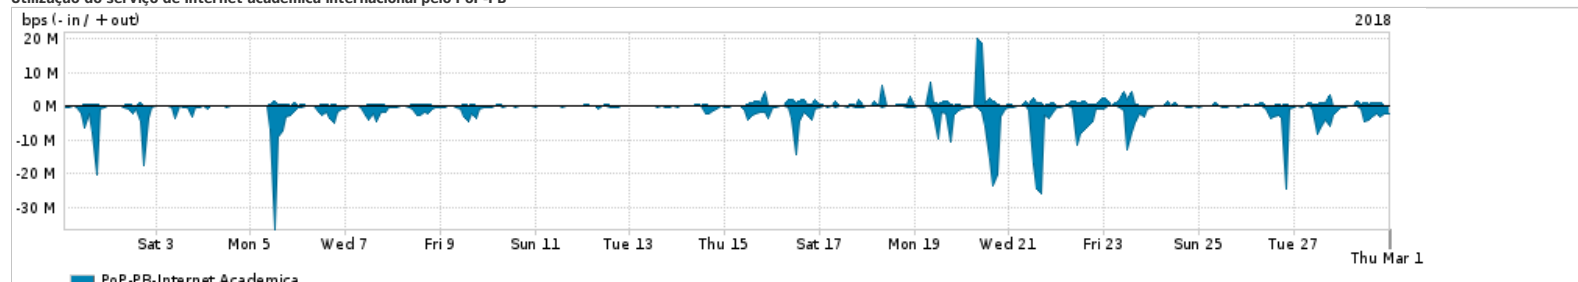

Os gráficos apresentados neste relatório de tráfego estão em formato stack, o que significa que seu valor é uma composição da soma dos componentes listados nas legendas localizadas logo abaixo dos gráficos. Os gráficos estão em "bps x tempo" e possuem dois eixos verticais, Out (positivo) e In (negativo).  
 A primeira coluna da tabela define o ponto de referência para entendimento dos valores de In e Out.  
 A contabilização do tráfego é sob o ponto de vista do AS da RNP, AS1916.

**Utilização do serviço de Internet Commodity pelo PoP-PB**

PROFILE	PROFILE	IN	OUT	TOTAL
<input checked="" type="checkbox"/> PoP-PB	Internet Commodity	76.31 Mbps	54.99 Mbps	131.31 Mbps

**Utilização das trocas de tráfego comerciais no Brasil pelo PoP-PB**

PROFILE	PROFILE	IN	OUT	TOTAL
<input checked="" type="checkbox"/> PoP-PB	Parceiros	380.91 Mbps	118.35 Mbps	499.26 Mbps

**Utilização do serviço de Internet acadêmica internacional pelo PoP-PB**

PROFILE	PROFILE	IN	OUT	TOTAL
<input checked="" type="checkbox"/> PoP-PB	Internet Academica	1.88 Mbps	553.27 Kbps	2.44 Mbps