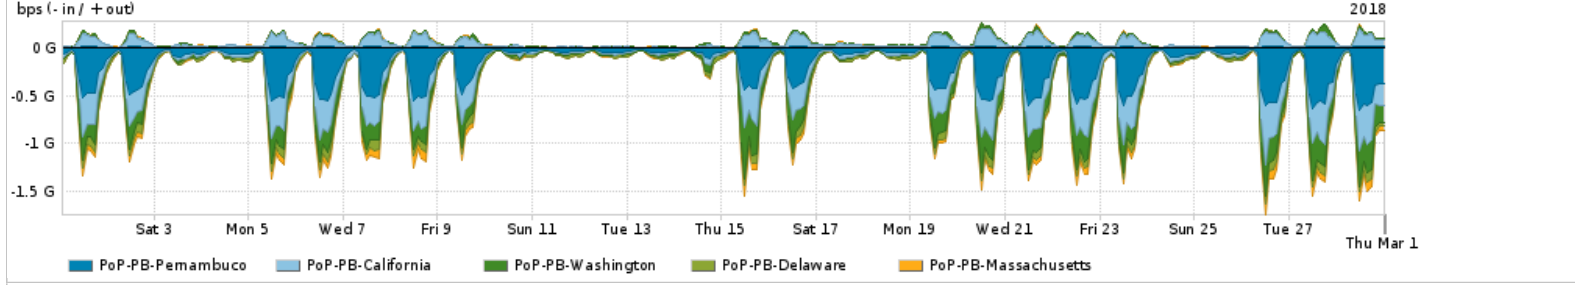

PROFILE	PROFILE	IN	OUT	TOTAL
☐	PoP-PB	PoP-DF	4.07 Kbps	0.00 bps	4.07 Kbps

Distribuição do tráfego do PoP-PB por estado, província ou similar

Average | Max | PCT95

	PROFILE	REGION	IN	OUT	TOTAL
☒	PoP-PB	Pernambuco	177.11 Mbps	6.14 Mbps	183.26 Mbps
☒	PoP-PB	California	107.25 Mbps	47.61 Mbps	154.87 Mbps
☒	PoP-PB	Washington	79.01 Mbps	10.06 Mbps	89.07 Mbps
☒	PoP-PB	Delaware	35.51 Mbps	696.99 Kbps	36.21 Mbps
☒	PoP-PB	Massachusetts	22.37 Mbps	1.17 Mbps	23.53 Mbps
☐	PoP-PB	Sao Paulo	9.28 Mbps	8.16 Mbps	17.45 Mbps
☐	PoP-PB	Rio de Janeiro	12.49 Mbps	3.41 Mbps	15.89 Mbps
☐	PoP-PB	Virginia	9.44 Mbps	4.04 Mbps	13.48 Mbps
☐	PoP-PB	Paraiba	2.58 Mbps	10.75 Mbps	13.33 Mbps
☐	PoP-PB	Arizona	6.22 Mbps	631.53 Kbps	6.85 Mbps
☐	PoP-PB	Parana	3.98 Mbps	1.67 Mbps	5.66 Mbps
☐	PoP-PB	Florida	4.30 Mbps	1.13 Mbps	5.43 Mbps
☐	PoP-PB	Texas	3.75 Mbps	1.04 Mbps	4.79 Mbps
☐	PoP-PB	New York	3.15 Mbps	1.40 Mbps	4.55 Mbps
☐	PoP-PB	Minas Gerais	1.32 Mbps	2.09 Mbps	3.41 Mbps