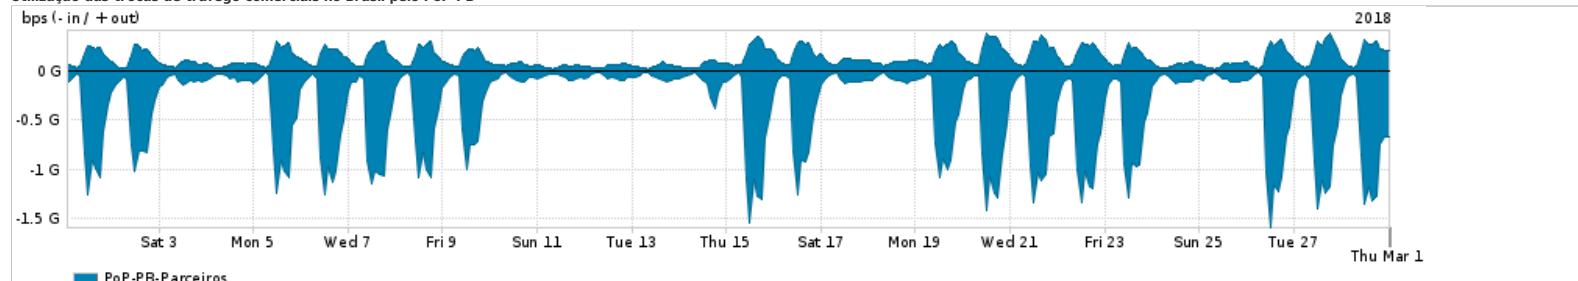

Os gráficos apresentados neste relatório de tráfego estão em formato stack, o que significa que seu valor é uma composição da soma dos componentes listados nas legendas localizadas logo abaixo dos gráficos. Os gráficos estão em "bps x tempo" e possuem dois eixos verticais, Out (positivo) e In (negativo).  
 A primeira coluna da tabela define o ponto de referência para entendimento dos valores de In e Out.  
 A contabilização do tráfego é sob o ponto de vista do AS da RNP, AS1916.

**Legenda:**

- PoP - Ponto de presença da RNP
- Parceiros - Provedores comerciais que a RNP mantém acordos de troca de tráfego
- Internet Acadêmica - Acesso às redes acadêmicas internacionais, serviço atualmente provido pela RedClara
- Internet commodity - Acesso pago à Internet global que é oferecido pela RNP aos seus clientes
- ASN - Número do sistema autônomo
- Profile - Objeto gerenciável definido arbitrariamente no Peakflow através de diversos parâmetros (ex: bloco cidr, peer-as, as-path, bgp community, interface, etc)

**Utilização do serviço de Internet Commodity pelo PoP-PB**

PROFILE	PROFILE	IN	OUT	TOTAL
<input checked="" type="checkbox"/> PoP-PB	Internet Commodity	76.31 Mbps	54.99 Mbps	131.31 Mbps

**Utilização das trocas de tráfego comerciais no Brasil pelo PoP-PB**