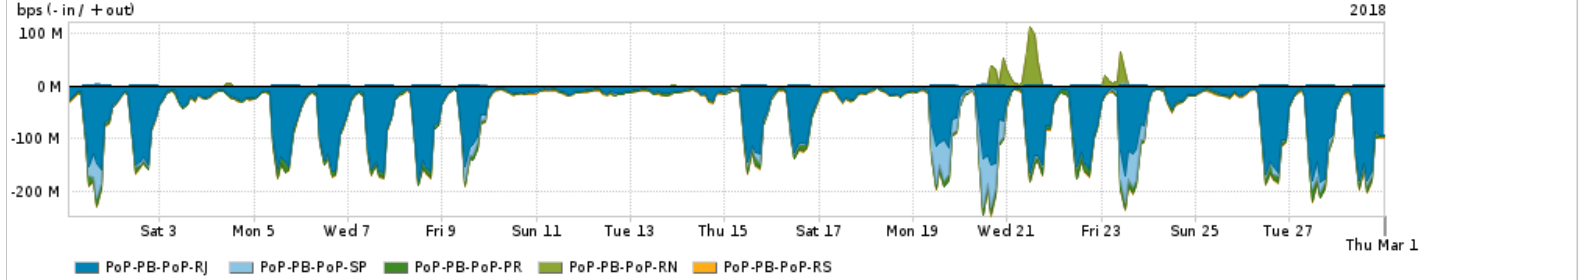

Interesse de tráfego do PoP-PB com os outros PoPs da RNP

Average | Max | PCT95

	PROFILE	PROFILE	IN	OUT	TOTAL
☒	PoP-PB	PoP-RJ	49.86 Mbps	992.27 Kbps	50.85 Mbps
☒	PoP-PB	PoP-SP	5.18 Mbps	88.81 Kbps	5.27 Mbps
☒	PoP-PB	PoP-PR	4.92 Mbps	0.00 bps	4.92 Mbps
☒	PoP-PB	PoP-RN	43.16 Kbps	1.88 Mbps	1.92 Mbps
☒	PoP-PB	PoP-RS	1.76 Mbps	52.00 bps	1.76 Mbps
☐	PoP-PB	PoP-CE	7.84 Kbps	310.09 Kbps	317.93 Kbps
☐	PoP-PB	PoP-AP	1.46 Kbps	62.09 Kbps	63.54 Kbps
☐	PoP-PB	PoP-MA	603.00 bps	30.19 Kbps	30.79 Kbps
☐	PoP-PB	PoP-PA	746.00 bps	14.88 Kbps	15.63 Kbps