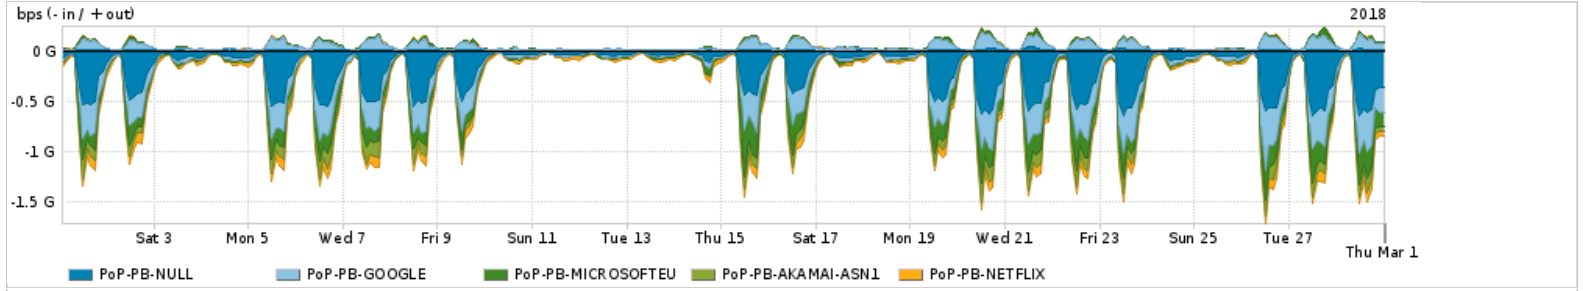

Redes (AS's de origem) mais acessadas pelo PoP-PB

Average | Max | PCT95

	PROFILE	AS NAME	ASN	IN	OUT	TOTAL
☒	PoP-PB	NULL	0	181.46 Mbps	5.37 Mbps	186.83 Mbps
☒	PoP-PB	GOOGLE	15169	101.33 Mbps	38.67 Mbps	139.99 Mbps
☒	PoP-PB	MICROSOFTEU	8068	63.73 Mbps	6.80 Mbps	70.53 Mbps
☒	PoP-PB	AKAMAI-ASN1	20940	38.14 Mbps	1.08 Mbps	39.22 Mbps
☒	PoP-PB	NETFLIX	2906	35.44 Mbps	644.48 Kbps	36.09 Mbps
☐	PoP-PB	AMAZON-02	16509	18.63 Mbps	2.53 Mbps	21.16 Mbps
☐	PoP-PB	EDGECAST	15133	19.34 Mbps	467.09 Kbps	19.81 Mbps
☐	PoP-PB	FACEBOOK	32934	15.41 Mbps	3.92 Mbps	19.34 Mbps
☐	PoP-PB	CLARO	28573	5.00 Mbps	10.69 Mbps	15.68 Mbps
☐	PoP-PB	GCEPSA-BR	28604	12.35 Mbps	483.16 Kbps	12.84 Mbps