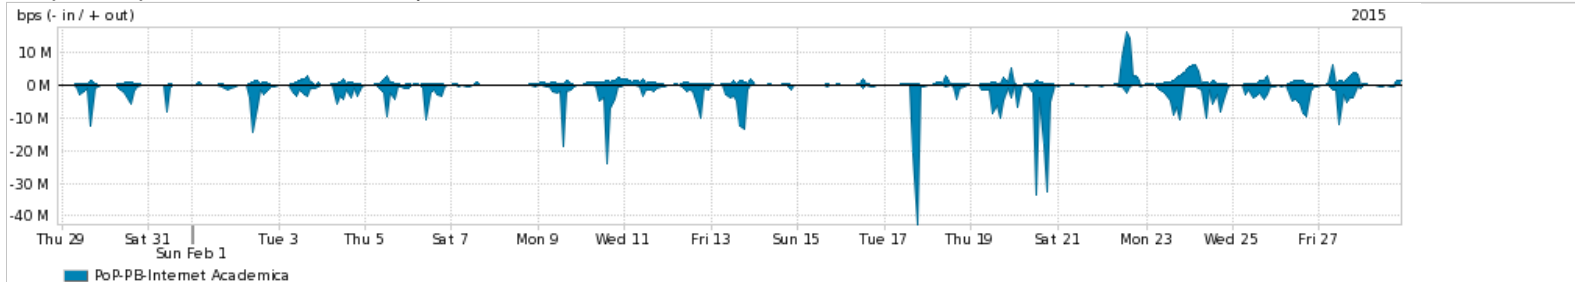

Utilização do serviço de Internet acadêmica internacional pelo PoP-PB

Average | Max | PCT95

PROFILE	PROFILE	IN	OUT	TOTAL	
☒	PoP-PB	Internet Acadêmica	1.94 Mbps	704.28 Kbps	2.64 Mbps