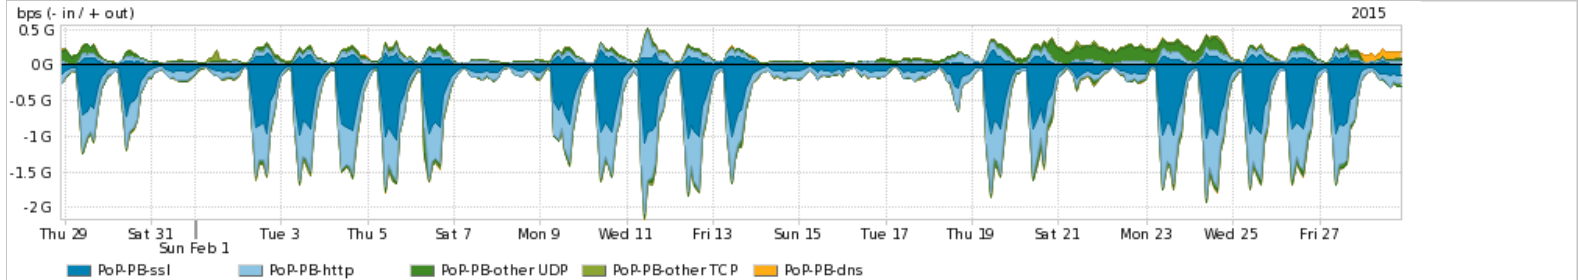

Distribuição do tráfego do PoP-PB por aplicação (análise em camada 3 e 4)

Average | Max | PCT95

PROFILE	APPLICATION	IN	OUT	TOTAL	
☒	PoP-PB	ssl	293.71 Mbps	39.60 Mbps	333.31 Mbps
☒	PoP-PB	http	219.49 Mbps	45.90 Mbps	265.39 Mbps
☒	PoP-PB	other UDP	17.98 Mbps	46.95 Mbps	64.93 Mbps
☒	PoP-PB	other TCP	8.01 Mbps	12.51 Mbps	20.52 Mbps
☒	PoP-PB	dns	793.98 Kbps	3.38 Mbps	4.18 Mbps