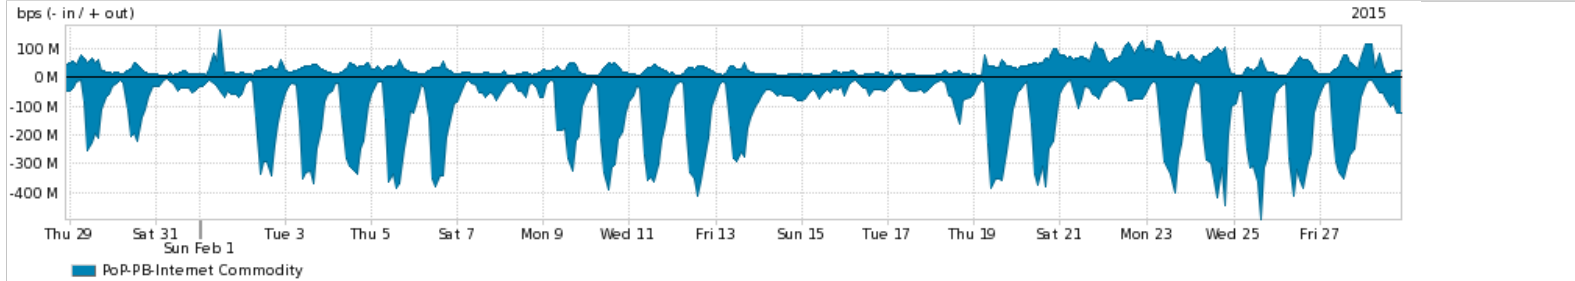

Os gráficos apresentados neste relatório de tráfego estão em formato stack, o que significa que seu valor é uma composição da soma dos componentes listados nas legendas localizadas logo abaixo dos gráficos. Os gráficos estão em "bps x tempo" e possuem dois eixos verticais, Out (positivo) e In (negativo).  
 A primeira coluna da tabela define o ponto de referência para entendimento dos valores de In e Out.  
 A contabilização do tráfego é sob o ponto de vista do AS da RNP, AS1916.

- Legenda:
- PoP - Ponto de presença da RNP
  - Parceiros - Provedores comerciais que a RNP mantém acordos de troca de tráfego
  - Internet Acadêmica - Acesso às redes acadêmicas internacionais, serviço atualmente provido pela RedClara
  - Internet commodity - Acesso pago à Internet global que é oferecido gratuitamente pela RNP aos seus clientes
  - ASN - Número do sistema autônomo
  - Profile - Objeto gerenciável definido arbitrariamente no Peakflow através de diversos parâmetros (ex: bloco cidr, peer-as, as-path, bgp community, interface, etc)

Utilização do serviço de Internet Commodity pelo PoP-PB

Average | Max | PCT95

PROFILE	PROFILE	IN	OUT	TOTAL	
<input checked="" type="checkbox"/>	PoP-PB	Internet Commodity	128.67 Mbps	33.12 Mbps	161.78 Mbps