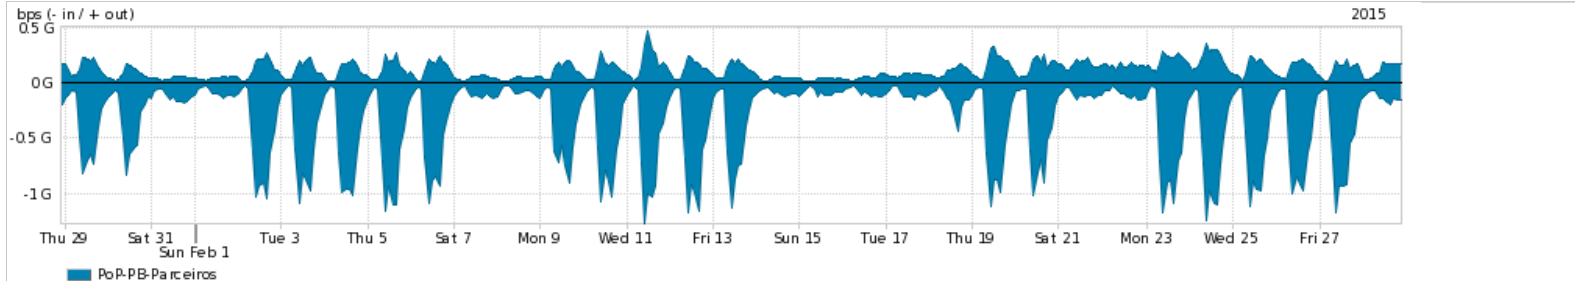

Utilização das trocas de tráfego comerciais no Brasil pelo PoP-PB

Average | Max | PCT95

PROFILE	PROFILE	IN	OUT	TOTAL	
☒	PoP-PB	Parceiros	339.38 Mbps	114.14 Mbps	453.52 Mbps