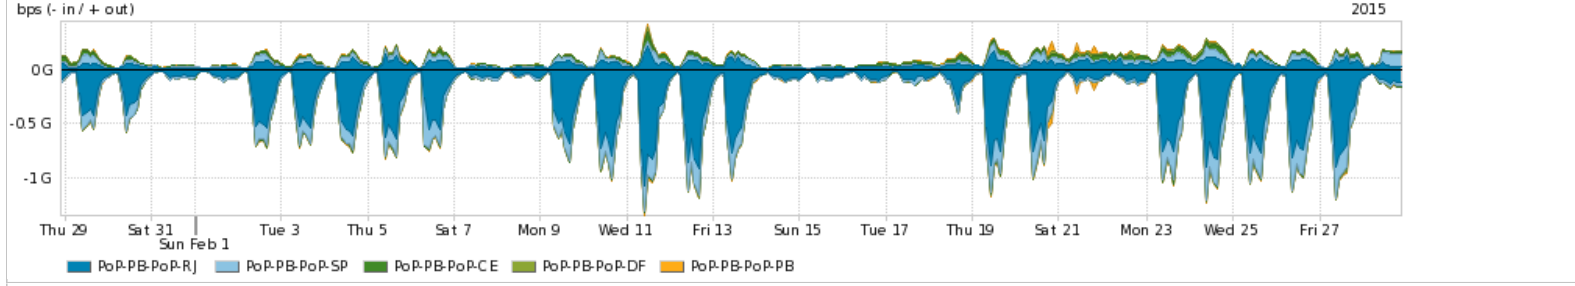

Interesse de tráfego do PoP-PB com os outros PoPs da RNP

Average | Max | PCT95

PROFILE	PROFILE	IN	OUT	TOTAL	
☒	PoP-PB	PoP-RJ	225.32 Mbps	41.06 Mbps	266.38 Mbps
☒	PoP-PB	PoP-SP	69.11 Mbps	23.76 Mbps	92.87 Mbps
☒	PoP-PB	PoP-CE	2.39 Mbps	16.57 Mbps	18.95 Mbps
☒	PoP-PB	PoP-DF	3.33 Mbps	8.30 Mbps	11.62 Mbps
☒	PoP-PB	PoP-PB	2.83 Mbps	2.83 Mbps	5.66 Mbps
☐	PoP-PB	PoP-PR	4.58 Mbps	445.15 Kbps	5.03 Mbps
☐	PoP-PB	PoP-PE	386.77 Kbps	2.26 Mbps	2.64 Mbps
☐	PoP-PB	PoP-MG	466.42 Kbps	1.10 Mbps	1.57 Mbps
☐	PoP-PB	PoP-RN	223.85 Kbps	1.17 Mbps	1.40 Mbps
☐	PoP-PB	PoP-RS	447.15 Kbps	255.97 Kbps	703.12 Kbps