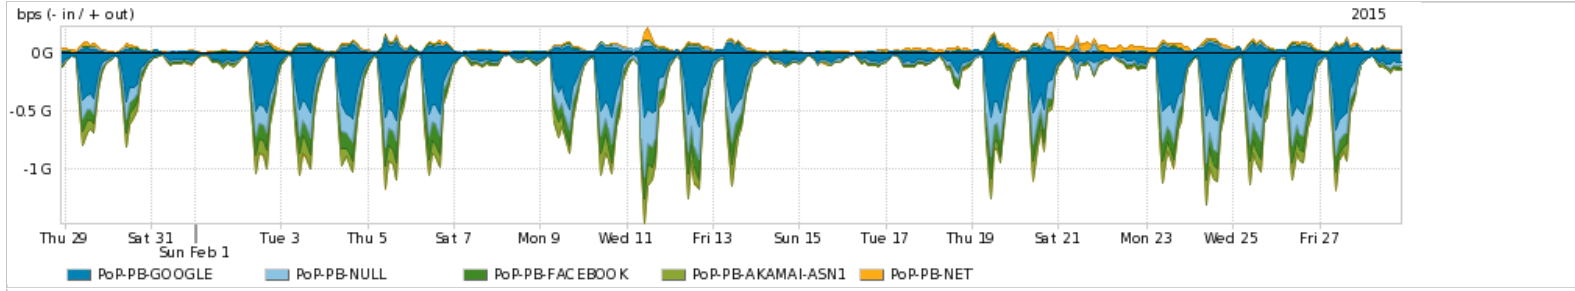

Redes (AS's de origem) mais acessadas pelo PoP-PB

Average | Max | PCT95

PROFILE	AS NAME	ASN	IN	OUT	TOTAL	
☒	PoP-PB	GOOGLE	15169	171.28 Mbps	20.65 Mbps	191.93 Mbps
☒	PoP-PB	NULL	0	70.47 Mbps	5.37 Mbps	75.84 Mbps
☒	PoP-PB	FACEBOOK	32934	48.90 Mbps	3.51 Mbps	52.40 Mbps
☒	PoP-PB	AKAMAI-ASN1	20940	41.31 Mbps	1.48 Mbps	42.78 Mbps
☒	PoP-PB	NET	28573	1.31 Mbps	15.10 Mbps	16.42 Mbps
☐	PoP-PB	GVT	18881	1.32 Mbps	15.04 Mbps	16.36 Mbps
☐	PoP-PB	AMAZON-AES	14618	10.13 Mbps	6.16 Mbps	16.29 Mbps
☐	PoP-PB	Microsoft-MSN-AS	8075	7.18 Mbps	7.72 Mbps	14.89 Mbps
☐	PoP-PB	SOFTLAYER	36351	12.78 Mbps	1.56 Mbps	14.35 Mbps
☐	PoP-PB	AMAZON-02	16509	9.27 Mbps	2.26 Mbps	11.53 Mbps