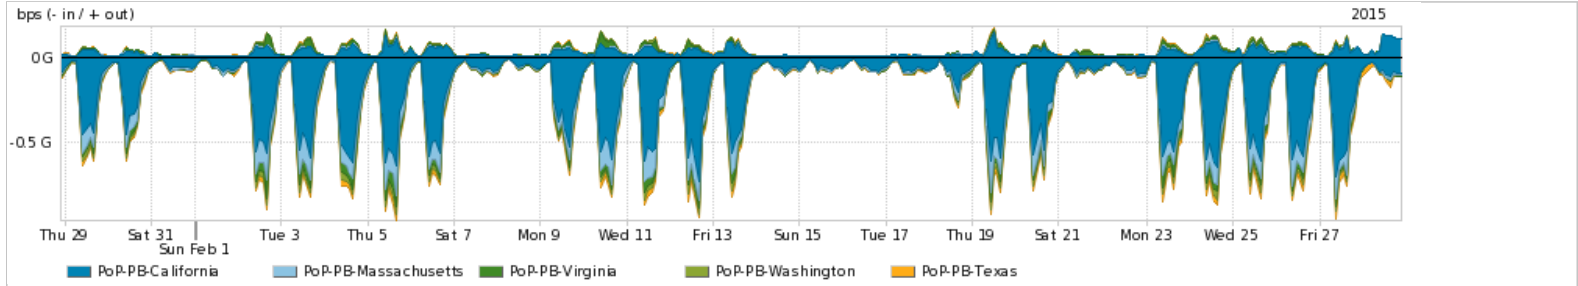

Distribuição do tráfego do PoP-PB por estado, província ou similar

Average | Max | PCT95

PROFILE	REGION	IN	OUT	TOTAL	
☒	PoP-PB	California	187.98 Mbps	24.78 Mbps	212.77 Mbps
☒	PoP-PB	Massachusetts	35.98 Mbps	1.48 Mbps	37.46 Mbps
☒	PoP-PB	Virginia	12.94 Mbps	6.22 Mbps	19.16 Mbps
☒	PoP-PB	Washington	11.12 Mbps	2.57 Mbps	13.68 Mbps
☒	PoP-PB	Texas	11.62 Mbps	1.21 Mbps	12.82 Mbps
☐	PoP-PB	Paraiba	2.33 Mbps	9.53 Mbps	11.86 Mbps
☐	PoP-PB	Sao Paulo	3.13 Mbps	7.23 Mbps	10.36 Mbps
☐	PoP-PB	Arizona	9.48 Mbps	455.30 Kbps	9.94 Mbps
☐	PoP-PB	Delaware	6.77 Mbps	137.63 Kbps	6.90 Mbps
☐	PoP-PB	Florida	5.55 Mbps	547.05 Kbps	6.10 Mbps
☐	PoP-PB	Pernambuco	604.10 Kbps	3.84 Mbps	4.44 Mbps
☐	PoP-PB	Distrito Federal	2.15 Mbps	1.72 Mbps	3.88 Mbps
☐	PoP-PB	Rio de Janeiro	871.18 Kbps	2.03 Mbps	2.90 Mbps
☐	PoP-PB	District of Columbia	2.69 Mbps	143.08 Kbps	2.83 Mbps
☐	PoP-PB	Quebec	2.27 Mbps	345.74 Kbps	2.61 Mbps