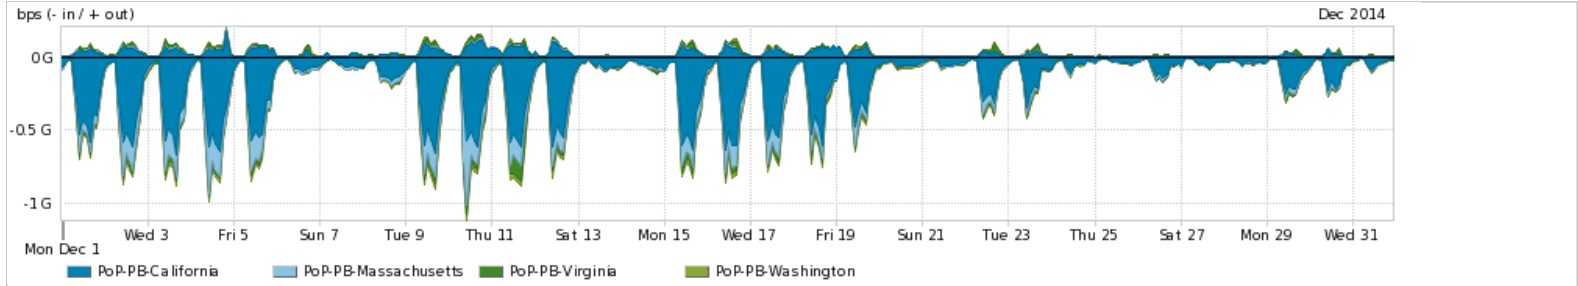

Distribuição do tráfego do PoP-PB por estado, província ou similar

Average | Max | PCT95

PROFILE	REGION	IN	OUT	TOTAL	
☒	PoP-PB	California	164.27 Mbps	22.16 Mbps	186.42 Mbps
☒	PoP-PB	Massachusetts	37.84 Mbps	1.63 Mbps	39.47 Mbps
☒	PoP-PB	Virginia	11.66 Mbps	5.76 Mbps	17.42 Mbps
☐	PoP-PB	Texas	9.74 Mbps	2.11 Mbps	11.85 Mbps
☒	PoP-PB	Washington	9.50 Mbps	2.26 Mbps	11.76 Mbps
☐	PoP-PB	Paraiba	3.14 Mbps	7.88 Mbps	11.02 Mbps
☐	PoP-PB	Sao Paulo	3.78 Mbps	6.96 Mbps	10.74 Mbps
☐	PoP-PB	Arizona	7.45 Mbps	241.77 Kbps	7.69 Mbps
☐	PoP-PB	Florida	5.51 Mbps	559.98 Kbps	6.07 Mbps
☐	PoP-PB	Delaware	5.73 Mbps	97.92 Kbps	5.83 Mbps
☐	PoP-PB	Colorado	4.83 Mbps	172.42 Kbps	5.00 Mbps
☐	PoP-PB	Pernambuco	525.69 Kbps	2.72 Mbps	3.25 Mbps
☐	PoP-PB	Quebec	2.84 Mbps	394.53 Kbps	3.23 Mbps
☐	PoP-PB	Rio de Janeiro	839.55 Kbps	2.33 Mbps	3.17 Mbps
☐	PoP-PB	Distrito Federal	1.56 Mbps	1.56 Mbps	3.11 Mbps