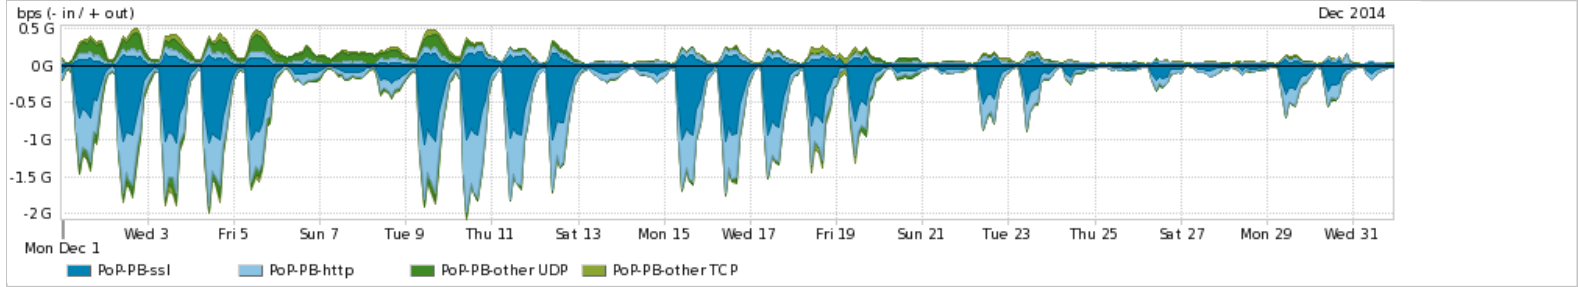

Distribuição do tráfego do PoP-PB por aplicação (análise em camada 3 e 4)

Average | Max | PCT95

PROFILE	APPLICATION	IN	OUT	TOTAL	
☒	PoP-PB	ssl	252.46 Mbps	35.17 Mbps	287.63 Mbps
☒	PoP-PB	http	186.64 Mbps	36.27 Mbps	222.91 Mbps
☒	PoP-PB	other UDP	20.39 Mbps	39.32 Mbps	59.71 Mbps
☒	PoP-PB	other TCP	11.57 Mbps	19.83 Mbps	31.39 Mbps
☐	PoP-PB	ssh	2.95 Mbps	1.20 Mbps	4.16 Mbps