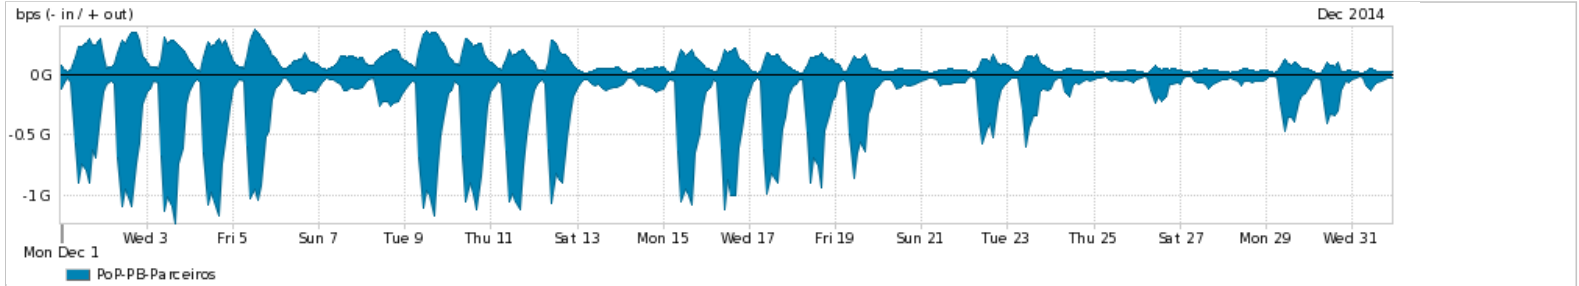

Os gráficos apresentados neste relatório de tráfego estão em formato *stack*, o que significa que seu valor é uma composição da soma dos componentes listados nas legendas localizadas logo abaixo dos gráficos. Os gráficos estão em "bps x tempo" e possuem dois eixos verticais, Out (positivo) e In (negativo).

ASN - Número do sistema autônomo

Profile - Objeto gerenciável definido arbitrariamente no Peakflow através de diversos parâmetros (ex: bloco cidr, peer-as, as-path, bgp community, interface, etc)

Utilização do serviço de Internet Commodity pelo PoP-PB

PROFILE	PROFILE	IN	OUT	TOTAL	
<input checked="" type="checkbox"/>	PoP-PB	Internet Commodity	122.23 Mbps	29.71 Mbps	151.94 Mbps

Utilização das trocas de tráfego comerciais no Brasil pelo PoP-PB

PROFILE	PROFILE	IN	OUT	TOTAL	
<input checked="" type="checkbox"/>	PoP-PB	Parceiros	294.05 Mbps	98.33 Mbps	392.38 Mbps