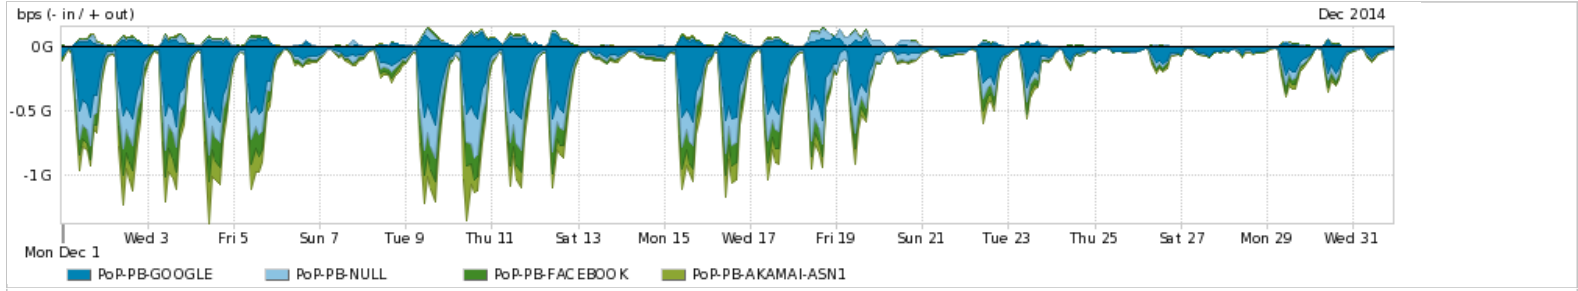

Os gráficos apresentados neste relatório de tráfego estão em formato *stack*, o que significa que seu valor é uma composição da soma dos componentes listados nas legendas localizadas logo abaixo dos gráficos. Os gráficos estão em "bps x tempo" e possuem dois eixos verticais, Out (positivo) e In (negativo).

ASN - Número do sistema autônomo

Profile - Objeto gerenciável definido arbitrariamente no Peakflow através de diversos parâmetros (ex: bloco cidr, peer-as, as-path, bgp community, interface, etc)

Utilização do serviço de Internet Commodity pelo PoP-PB

PROFILE	PROFILE	IN	OUT	TOTAL	
<input checked="" type="checkbox"/>	PoP-PB	Internet Commodity	122.23 Mbps	29.71 Mbps	151.94 Mbps

Utilização das trocas de tráfego comerciais no Brasil pelo PoP-PB

PROFILE	PROFILE	IN	OUT	TOTAL	
<input checked="" type="checkbox"/>	PoP-PB	Parceiros	294.05 Mbps	98.33 Mbps	392.38 Mbps

Utilização do serviço de Internet acadêmica internacional pelo PoP-PB

PROFILE	PROFILE	IN	OUT	TOTAL	
<input checked="" type="checkbox"/>	PoP-PB	Internet Acadêmica	2.21 Mbps	1.25 Mbps	3.46 Mbps

Redes (AS's de origem) mais acessadas pelo PoP-PB