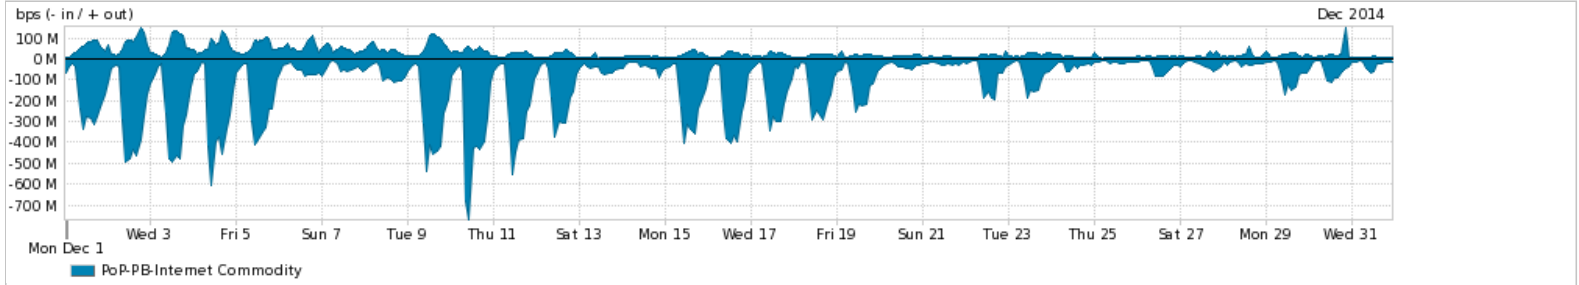

Os gráficos apresentados neste relatório de tráfego estão em formato *stack*, o que significa que seu valor é uma composição da soma dos componentes listados nas legendas localizadas logo abaixo dos gráficos. Os gráficos estão em "bps x tempo" e possuem dois eixos verticais, Out (positivo) e In (negativo).

A primeira coluna da tabela define o ponto de referência para entendimento dos valores de In e Out.

A contabilização do tráfego é sob o ponto de vista do AS da RNP, AS1916.

Legenda:

PoP - Ponto de presença da RNP

Parceiros - Provedores comerciais que a RNP mantém acordos de troca de tráfego

Internet Acadêmica - Acesso às redes acadêmicas internacionais, serviço atualmente provido pela RedClara

Internet commodity - Acesso pago à Internet global que é oferecido gratuitamente pela RNP aos seus clientes

ASN - Número do sistema autônomo

Profile - Objeto gerenciável definido arbitrariamente no Peakflow através de diversos parâmetros (ex: bloco cidr, peer-as, as-path, bgp community, interface, etc)

Utilização do serviço de Internet Commodity pelo PoP-PB