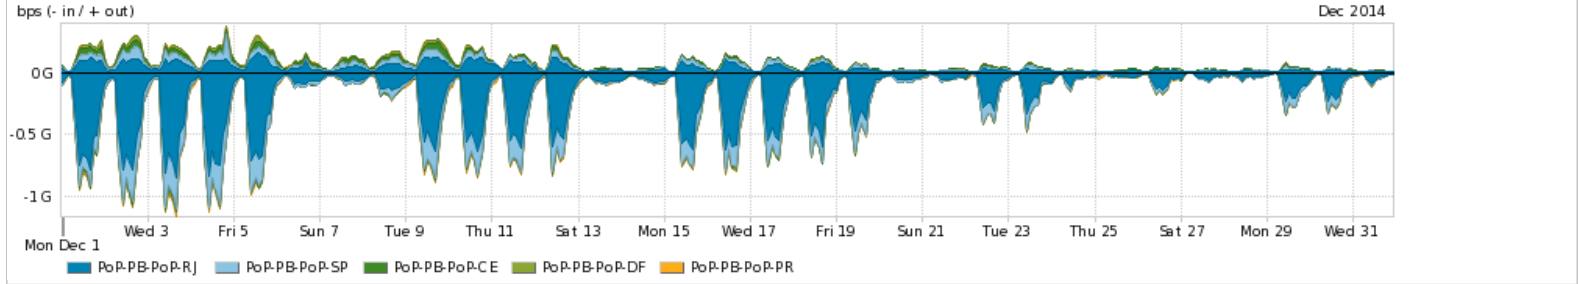

Interesse de tráfego do PoP-PB com os outros PoPs da RNP

Average | Max | PCT95

PROFILE	PROFILE	IN	OUT	TOTAL	
☒	PoP-PB	PoP-RJ	176.10 Mbps	32.82 Mbps	208.91 Mbps
☒	PoP-PB	PoP-SP	56.79 Mbps	18.69 Mbps	75.48 Mbps
☒	PoP-PB	PoP-CE	2.43 Mbps	13.43 Mbps	15.86 Mbps
☐	PoP-PB	PoP-PB	6.02 Mbps	6.02 Mbps	12.05 Mbps
☒	PoP-PB	PoP-DF	2.84 Mbps	6.68 Mbps	9.52 Mbps
☒	PoP-PB	PoP-PR	4.58 Mbps	686.67 Kbps	5.27 Mbps
☐	PoP-PB	PoP-PE	360.11 Kbps	1.33 Mbps	1.69 Mbps
☐	PoP-PB	PoP-MG	453.70 Kbps	628.70 Kbps	1.08 Mbps
☐	PoP-PB	PoP-RS	414.87 Kbps	473.58 Kbps	888.45 Kbps
☐	PoP-PB	PoP-RN	248.15 Kbps	612.37 Kbps	860.52 Kbps