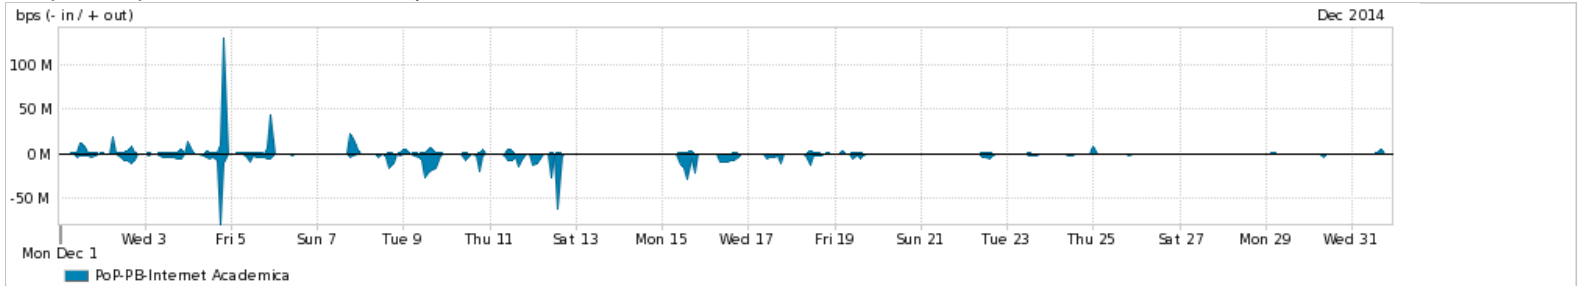

Utilização do serviço de Internet acadêmica internacional pelo PoP-PB

PROFILE	PROFILE	IN	OUT	TOTAL	
☒	PoP-PB	Internet Acadêmica	2.21 Mbps	1.25 Mbps	3.46 Mbps