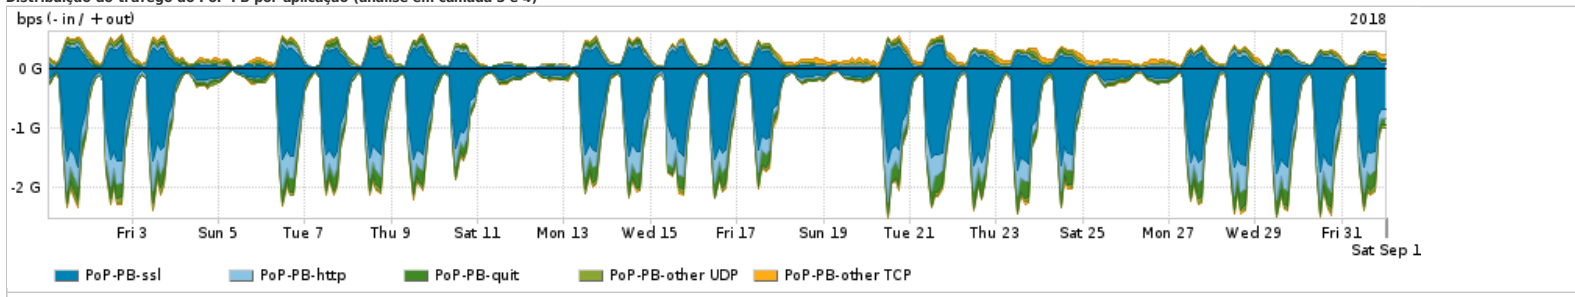

Distribuição do tráfego do PoP-PB por aplicação (análise em camada 3 e 4)

Average | Max | PCT95

	PROFILE	APPLICATION	IN	OUT	TOTAL
☒	PoP-PB	ssl	587.67 Mbps	123.22 Mbps	710.89 Mbps
☒	PoP-PB	http	141.62 Mbps	22.47 Mbps	164.10 Mbps