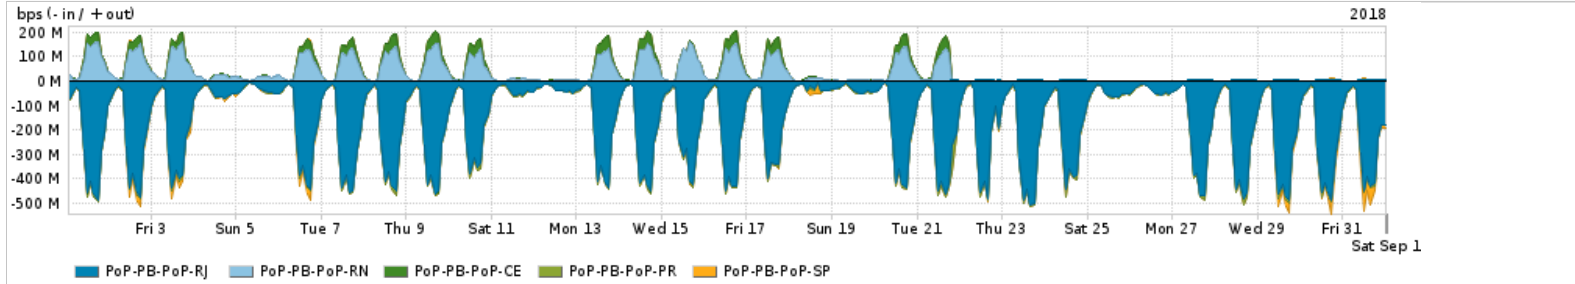

Interesse de tráfego do PoP-PB com os outros PoPs da RNP

Average | Max | PCT95

	PROFILE	PROFILE	IN	OUT	TOTAL
☒	PoP-PB	PoP-RJ	169.19 Mbps	1.13 Mbps	170.32 Mbps
☒	PoP-PB	PoP-RN	173.00 bps	32.71 Mbps	32.71 Mbps
☒	PoP-PB	PoP-CE	119.41 Kbps	8.50 Mbps	8.62 Mbps
☒	PoP-PB	PoP-PR	6.16 Mbps	29.00 bps	6.16 Mbps
☒	PoP-PB	PoP-SP	3.56 Mbps	62.62 Kbps	3.62 Mbps
☐	PoP-PB	PoP-AP	39.03 Kbps	2.56 Mbps	2.60 Mbps
☐	PoP-PB	PoP-RS	2.31 Mbps	71.00 bps	2.31 Mbps
☐	PoP-PB	PoP-PA	4.49 Kbps	437.67 Kbps	437.16 Kbps
☐	PoP-PB	PoP-MA	6.09 Kbps	344.31 Kbps	350.40 Kbps