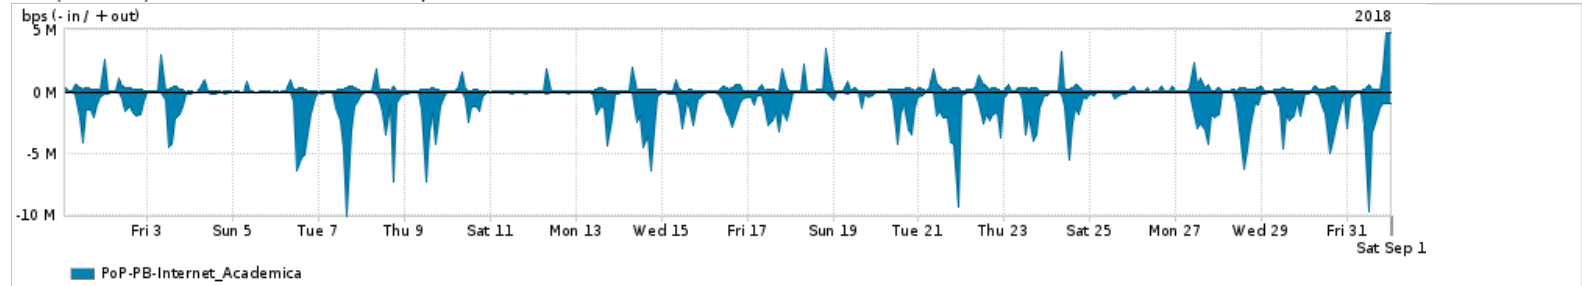

Utilização do serviço de Internet acadêmica internacional pelo PoP-PB

	PROFILE	PROFILE	IN	OUT	TOTAL
☒	PoP-PB	Internet_Academica	1.08 Mbps	254.32 Kbps	1.34 Mbps