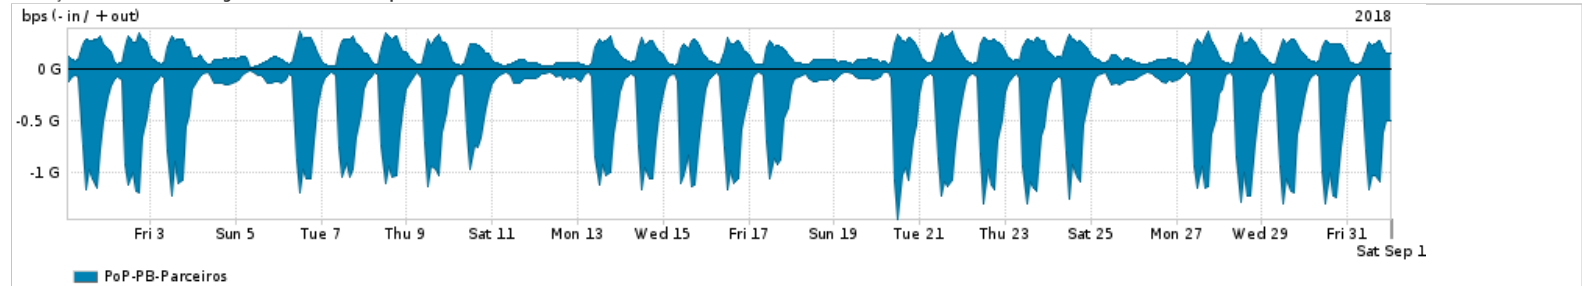

Os gráficos apresentados neste relatório de tráfego estão em formato stack, o que significa que seu valor é uma composição da soma dos componentes listados nas legendas localizadas logo abaixo dos gráficos. Os gráficos estão em "bps x tempo" e possuem dois eixos verticais, Out (positivo) e In (negativo).

A primeira coluna da tabela define o ponto de referência para entendimento dos valores de In e Out.

A contabilização do tráfego é sob o ponto de vista do AS da RNP, AS1916.

Legenda:

PoP - Ponto de presença da RNP

ASN - Número do sistema autônomo

Profile - Objeto gerenciável definido arbitrariamente no Peakflow através de diversos parâmetros (ex: bloco cidr, peer-as, as-path, bgp community, interface, etc)

Utilização do serviço de Internet Commodity pelo PoP-PB

	PROFILE	PROFILE	IN	OUT	TOTAL
<input checked="" type="checkbox"/>	PoP-PB	Internet_Commodity	75.73 Mbps	34.46 Mbps	110.20 Mbps

Utilização das trocas de tráfego comerciais no Brasil pelo PoP-PB

	PROFILE	PROFILE	IN	OUT	TOTAL
<input checked="" type="checkbox"/>	PoP-PB	Parceiros	441.96 Mbps	150.01 Mbps	591.97 Mbps