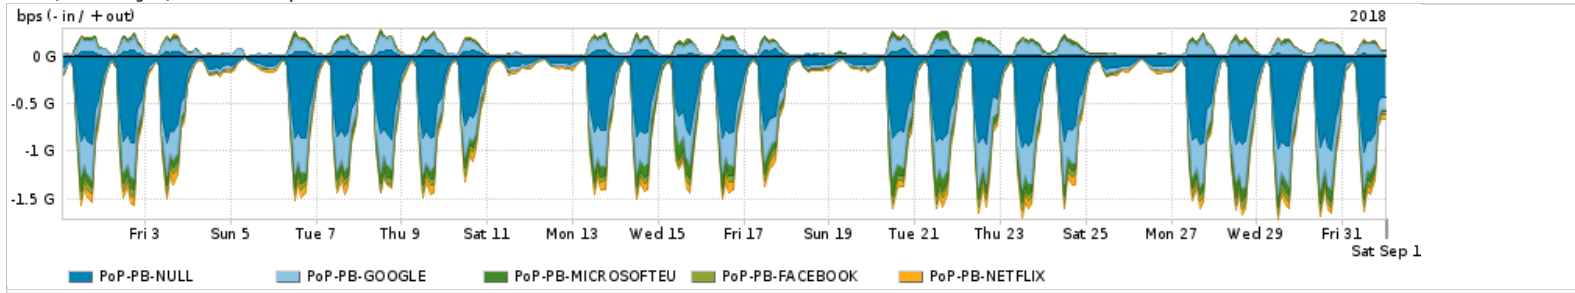

Os gráficos apresentados neste relatório de tráfego estão em formato stack, o que significa que seu valor é uma composição da soma dos componentes listados nas legendas localizadas logo abaixo dos gráficos. Os gráficos estão em "bps x tempo" e possuem dois eixos verticais, Out (positivo) e In (negativo).

ASN - Número do sistema autônomo

Profile - Objeto gerenciável definido arbitrariamente no Peakflow através de diversos parâmetros (ex: bloco cidr, peer-as, as-path, bgp community, interface, etc)

Utilização do serviço de Internet Commodity pelo PoP-PB

	PROFILE	PROFILE	IN	OUT	TOTAL
<input checked="" type="checkbox"/>	PoP-PB	Internet_Commodity	75.73 Mbps	34.46 Mbps	110.20 Mbps

Utilização das trocas de tráfego comerciais no Brasil pelo PoP-PB

	PROFILE	PROFILE	IN	OUT	TOTAL
<input checked="" type="checkbox"/>	PoP-PB	Parceiros	441.96 Mbps	150.01 Mbps	591.97 Mbps

Utilização do serviço de Internet acadêmica internacional pelo PoP-PB

	PROFILE	PROFILE	IN	OUT	TOTAL
<input checked="" type="checkbox"/>	PoP-PB	Internet_Academica	1.08 Mbps	254.32 Kbps	1.34 Mbps

Redes (AS's de origem) mais acessadas pelo PoP-PB