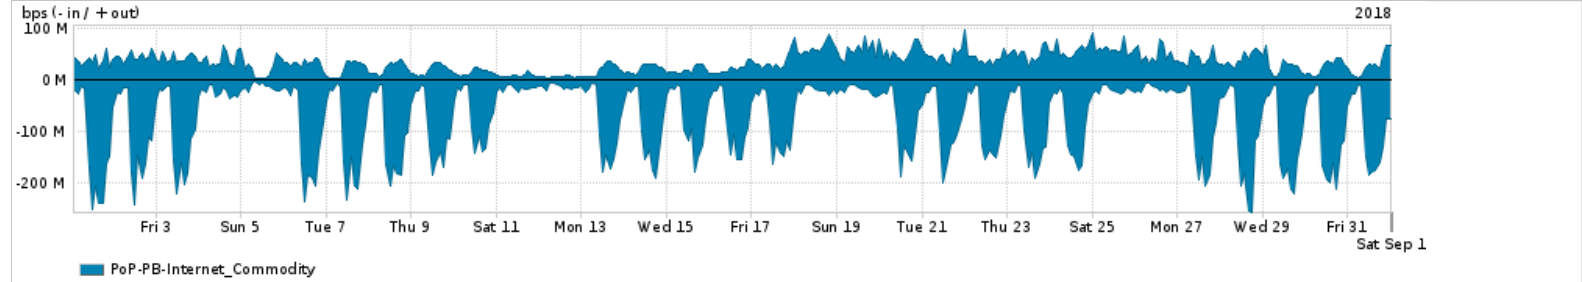

Os gráficos apresentados neste relatório de tráfego estão em formato stack, o que significa que seu valor é uma composição da soma dos componentes listados nas legendas localizadas logo abaixo dos gráficos. Os gráficos estão em "bps x tempo" e possuem dois eixos verticais, Out (positivo) e In (negativo).

A primeira coluna da tabela define o ponto de referência para entendimento dos valores de In e Out.

A contabilização do tráfego é sob o ponto de vista do AS da RNP, AS1916.

Legenda:

PoP - Ponto de presença da RNP

ASN - Número do sistema autônomo

Profile - Objeto gerenciável definido arbitrariamente no Peakflow através de diversos parâmetros (ex: bloco cidr, peer-as, as-path, bgp community, interface, etc)

Utilização do serviço de Internet Commodity pelo PoP-PB