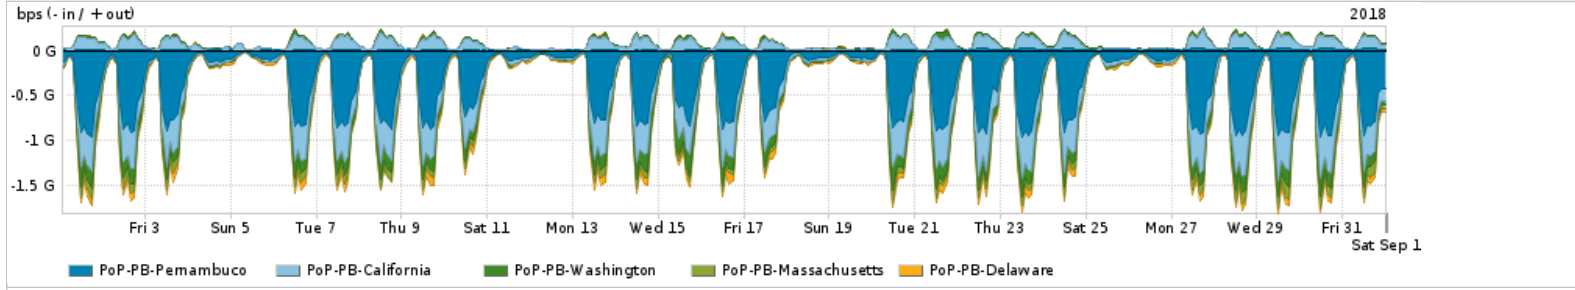

PROFILE	PROFILE	IN	OUT	TOTAL
☐	PoP-PB	PoP-PB	99.26 Kbps	99.26 Kbps	198.53 Kbps

Distribuição do tráfego do PoP-PB por estado, província ou similar

Average | Max | PCT95

	PROFILE	REGION	IN	OUT	TOTAL
☒	PoP-PB	Pernambuco	347.56 Mbps	4.55 Mbps	352.11 Mbps
☒	PoP-PB	California	144.98 Mbps	65.21 Mbps	210.19 Mbps
☒	PoP-PB	Washington	61.86 Mbps	10.45 Mbps	72.30 Mbps
☒	PoP-PB	Massachusetts	34.34 Mbps	1.28 Mbps	35.63 Mbps
☒	PoP-PB	Delaware	33.86 Mbps	849.08 Kbps	34.71 Mbps
☐	PoP-PB	Sao Paulo	13.10 Mbps	9.88 Mbps	22.97 Mbps
☐	PoP-PB	Virginia	11.92 Mbps	5.56 Mbps	17.48 Mbps
☐	PoP-PB	Rio de Janeiro	11.29 Mbps	3.08 Mbps	14.37 Mbps
☐	PoP-PB	Paraiba	3.02 Mbps	10.38 Mbps	13.40 Mbps
☐	PoP-PB	Arizona	11.06 Mbps	244.13 Kbps	11.31 Mbps
☐	PoP-PB	Rio Grande do Sul	3.40 Mbps	1.62 Mbps	5.02 Mbps
☐	PoP-PB	Florida	3.90 Mbps	634.81 Kbps	4.53 Mbps
☐	PoP-PB	Ceara	1.04 Mbps	3.47 Mbps	4.51 Mbps
☐	PoP-PB	Rio Grande do Norte	3.32 Mbps	803.97 Kbps	4.12 Mbps
☐	PoP-PB	Oregon	2.50 Mbps	1.48 Mbps	3.98 Mbps