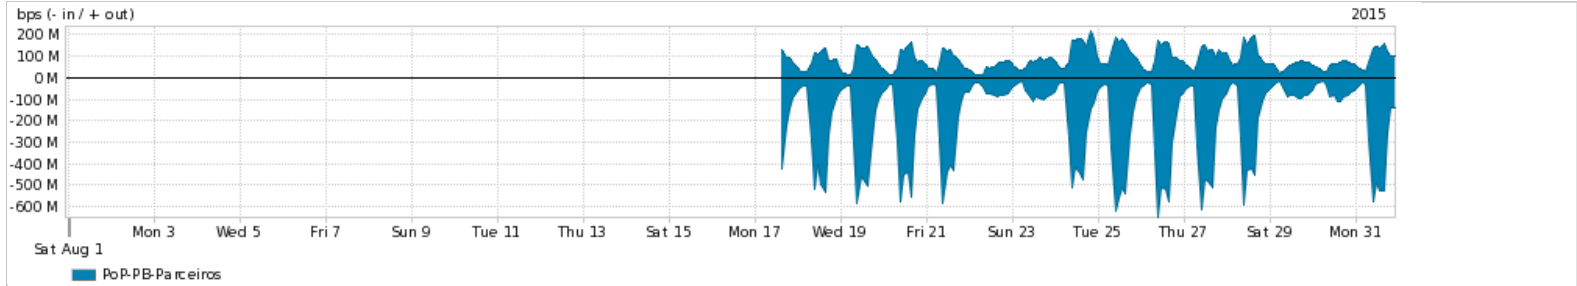

Utilização das trocas de tráfego comerciais no Brasil pelo PoP-PB

Average | Max | PCT95

PROFILE	PROFILE	IN	OUT	TOTAL	
☒	PoP-PB	Parceiros	91.36 Mbps	39.00 Mbps	130.36 Mbps