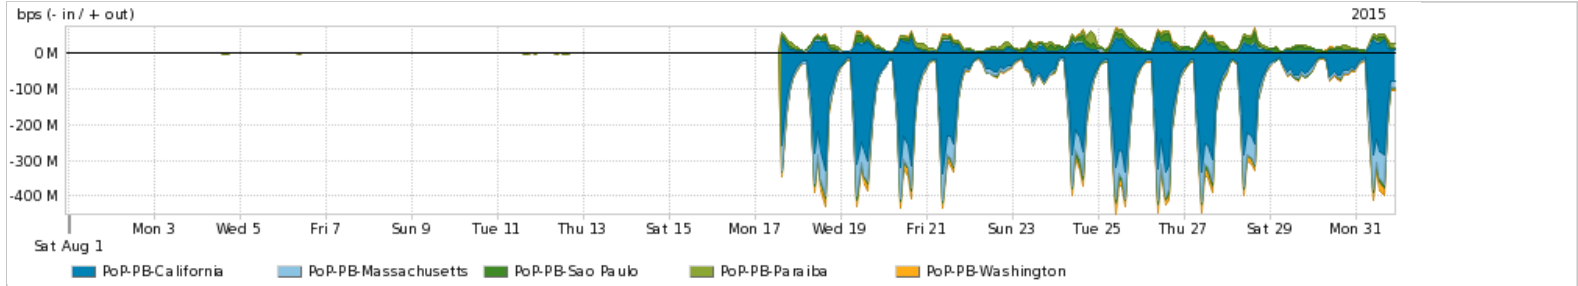

Distribuição do tráfego do PoP-PB por estado, província ou similar

Average | Max | PCT95

PROFILE	REGION	IN	OUT	TOTAL	
☒	PoP-PB	California	50.05 Mbps	6.02 Mbps	56.07 Mbps
☒	PoP-PB	Massachusetts	12.09 Mbps	319.62 Kbps	12.41 Mbps
☒	PoP-PB	Sao Paulo	1.12 Mbps	3.79 Mbps	4.91 Mbps
☒	PoP-PB	Paraiba	814.76 Kbps	2.81 Mbps	3.63 Mbps
☒	PoP-PB	Washington	3.17 Mbps	380.00 Kbps	3.55 Mbps
☐	PoP-PB	Virginia	1.60 Mbps	486.91 Kbps	2.09 Mbps
☐	PoP-PB	Arizona	1.97 Mbps	76.03 Kbps	2.05 Mbps
☐	PoP-PB	Texas	1.64 Mbps	329.74 Kbps	1.97 Mbps
☐	PoP-PB	Rio de Janeiro	380.66 Kbps	1.25 Mbps	1.64 Mbps
☐	PoP-PB	Ceara	956.44 Kbps	660.17 Kbps	1.62 Mbps
☐	PoP-PB	Pernambuco	155.42 Kbps	1.23 Mbps	1.38 Mbps
☐	PoP-PB	Florida	1.05 Mbps	223.71 Kbps	1.28 Mbps
☐	PoP-PB	Distrito Federal	571.95 Kbps	623.37 Kbps	1.20 Mbps
☐	PoP-PB	Parana	233.11 Kbps	811.15 Kbps	1.04 Mbps
☐	PoP-PB	Minas Gerais	124.07 Kbps	829.79 Kbps	953.86 Kbps