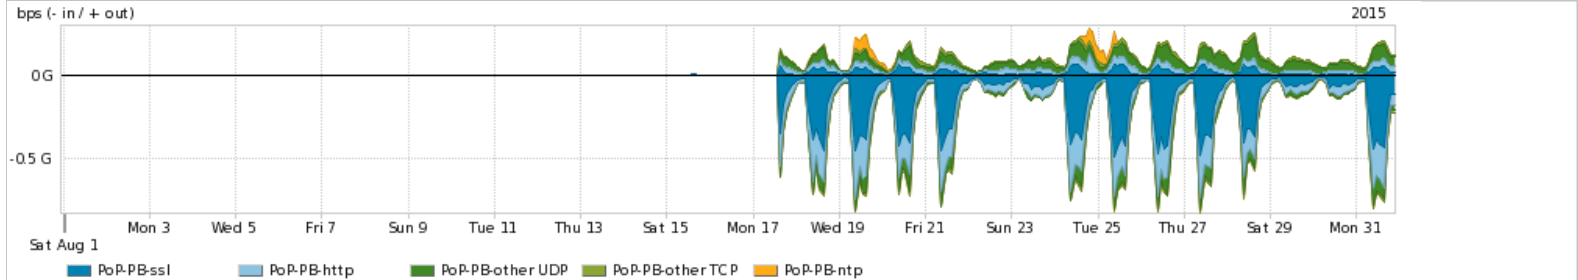

Distribuição do tráfego do PoP-PB por aplicação (análise em camada 3 e 4)

Average | Max | PCT95

PROFILE	APPLICATION	IN	OUT	TOTAL	
☒	PoP-PB	ssl	68.97 Mbps	8.32 Mbps	77.29 Mbps
☒	PoP-PB	http	39.52 Mbps	12.36 Mbps	51.88 Mbps
☒	PoP-PB	other UDP	13.57 Mbps	21.99 Mbps	35.56 Mbps
☒	PoP-PB	other TCP	3.85 Mbps	6.39 Mbps	10.25 Mbps
☒	PoP-PB	ntp	61.97 Kbps	3.11 Mbps	3.17 Mbps