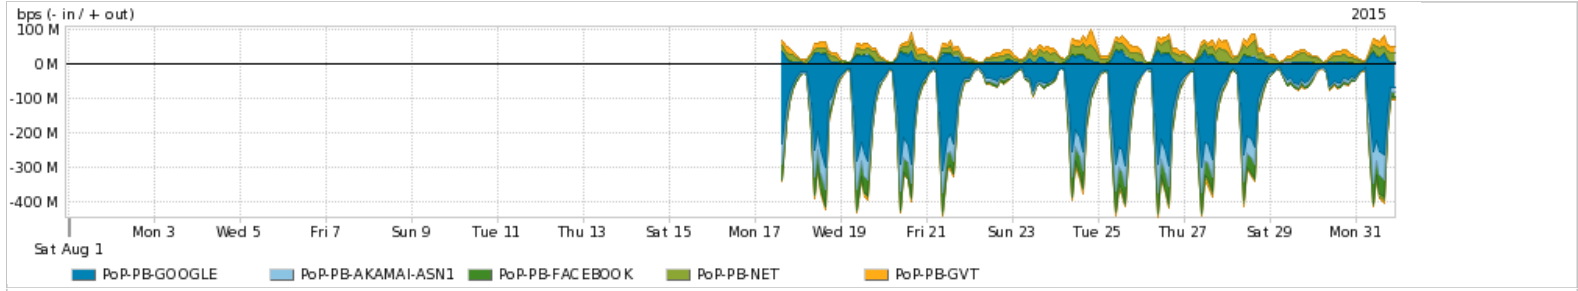

Redes (AS's de origem) mais acessadas pelo PoP-PB

Average | Max | PCT95

PROFILE	AS NAME	ASN	IN	OUT	TOTAL	
☒	PoP-PB	GOOGLE	15169	45.24 Mbps	4.94 Mbps	50.18 Mbps
☒	PoP-PB	AKAMAI-ASN1	20940	10.61 Mbps	111.30 Kbps	10.72 Mbps
☒	PoP-PB	FACEBOOK	32934	8.26 Mbps	653.65 Kbps	8.92 Mbps
☒	PoP-PB	NET	28573	964.69 Kbps	7.60 Mbps	8.57 Mbps
☒	PoP-PB	GVT	18881	1.65 Mbps	5.31 Mbps	6.97 Mbps
☐	PoP-PB	NULL	0	5.63 Mbps	536.94 Kbps	6.16 Mbps
☐	PoP-PB	Microsoft-MSN-AS	8075	3.35 Mbps	2.48 Mbps	5.83 Mbps
☐	PoP-PB	Oi	7738	308.16 Kbps	3.29 Mbps	3.60 Mbps
☐	PoP-PB	MICROSOFTEU	8068	2.97 Mbps	49.78 Kbps	3.02 Mbps
☐	PoP-PB	AMAZON-02	16509	2.58 Mbps	308.80 Kbps	2.89 Mbps