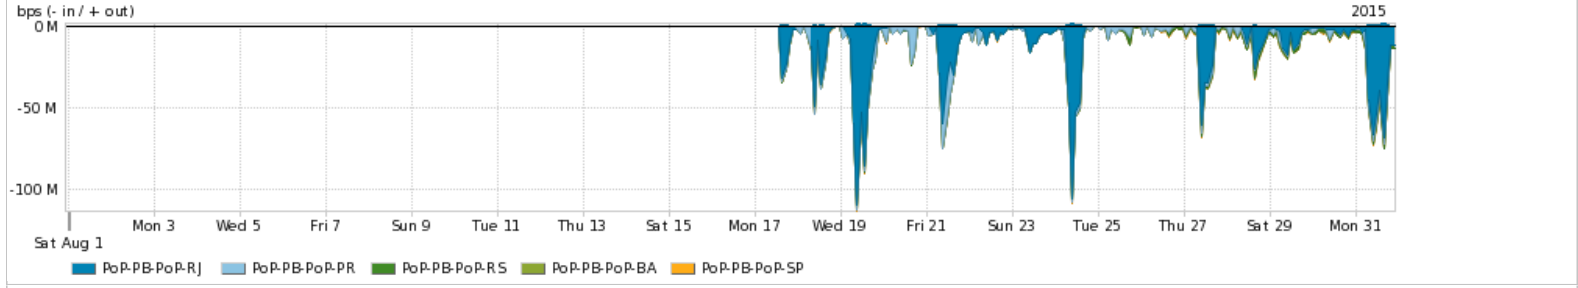

Interesse de tráfego do PoP-PB com os outros PoPs da RNP

Average | Max | PCT95

PROFILE	PROFILE	IN	OUT	TOTAL	
☒	PoP-PB	PoP-RJ	4.96 Mbps	109.98 Kbps	5.07 Mbps
☒	PoP-PB	PoP-PR	1.16 Mbps	2.00 bps	1.16 Mbps
☒	PoP-PB	PoP-RS	297.68 Kbps	0.00 bps	297.68 Kbps
☒	PoP-PB	PoP-BA	76.43 Kbps	32.00 bps	76.46 Kbps
☒	PoP-PB	PoP-SP	74.05 Kbps	3.00 bps	74.06 Kbps
☐	PoP-PB	PoP-DF	0.00 bps	25.22 Kbps	25.22 Kbps
☐	PoP-PB	PoP-RN	21.96 Kbps	13.00 bps	21.97 Kbps
☐	PoP-PB	PoP-SC	1.56 Kbps	1.00 bps	1.56 Kbps
☐	PoP-PB	PoP-PB	192.00 bps	192.00 bps	384.00 bps
☐	PoP-PB	PoP-MG	102.00 bps	0.00 bps	102.00 bps