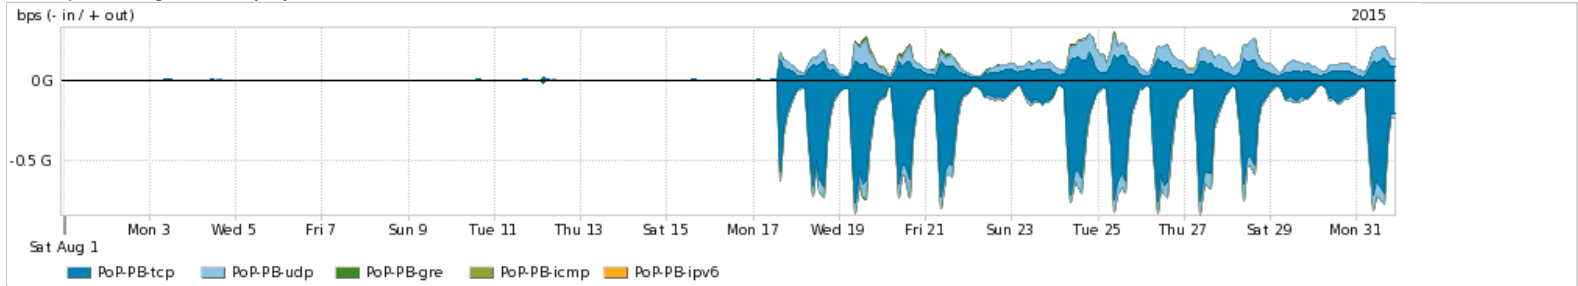

PROFILE	APPLICATION	IN	OUT	TOTAL	
☐	PoP-PB	bittorrent	142.44 Kbps	2.93 Mbps	3.07 Mbps
☐	PoP-PB	smtp	790.84 Kbps	176.06 Kbps	966.90 Kbps
☐	PoP-PB	dns	337.51 Kbps	492.26 Kbps	829.77 Kbps
☐	PoP-PB	ssh	325.79 Kbps	460.87 Kbps	786.66 Kbps
☐	PoP-PB	macromedia-fcs	687.83 Kbps	60.55 Kbps	748.38 Kbps

Distribuição do tráfego do PoP-PB por protocolo

Average | Max | PCT95

PROFILE	PROTOCOL	IN	OUT	TOTAL	
☒	PoP-PB	tcp	115.06 Mbps	31.33 Mbps	146.39 Mbps
☒	PoP-PB	udp	13.99 Mbps	25.55 Mbps	39.55 Mbps
☒	PoP-PB	gre	121.27 Kbps	793.45 Kbps	914.72 Kbps
☒	PoP-PB	icmp	29.62 Kbps	222.64 Kbps	252.26 Kbps
☒	PoP-PB	ipv6	59.95 Kbps	48.85 Kbps	108.80 Kbps
☐	PoP-PB	esp	10.92 Kbps	2.93 Kbps	13.84 Kbps
☐	PoP-PB	ipv6-icmp	24.00 bps	1.91 Kbps	1.94 Kbps
☐	PoP-PB	ipv6-frag	163.00 bps	13.00 bps	176.00 bps
☐	PoP-PB	ip	1.00 bps	0.00 bps	1.00 bps
☐	PoP-PB	186	0.00 bps	0.00 bps	0.00 bps

For assistance with this product, please contact support@arbornetworks.com.