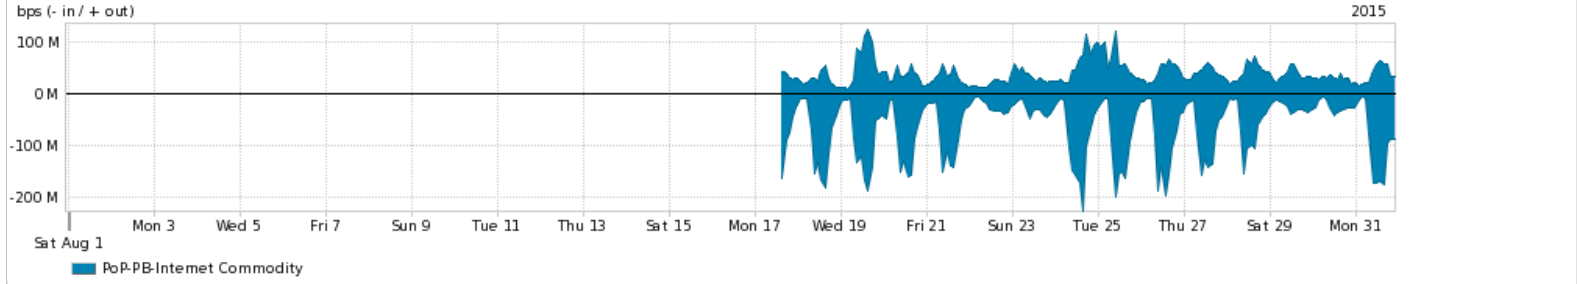

Os gráficos apresentados neste relatório de tráfego estão em formato stack, o que significa que seu valor é uma composição da soma dos componentes listados nas legendas localizadas logo abaixo dos gráficos. Os gráficos estão em "bps x tempo" e possuem dois eixos verticais, Out (positivo) e In (negativo).
A primeira coluna da tabela define o ponto de referência para entendimento dos valores de In e Out.
A contabilização do tráfego é sob o ponto de vista do AS da RNP, AS1916.

1. Legenda:
2. PoP - Ponto de presença da RNP
   - Parceiros - Provedores comerciais que a RNP mantém acordos de troca de tráfego
   - Internet Acadêmica - Acesso às redes acadêmicas internacionais, serviço atualmente provido pela RedClara
   - Internet commodity - Acesso pago à Internet global que é oferecido pela RNP aos seus clientes
   - ASN - Número do sistema autônomo
   - Profile - Objeto gerenciável definido arbitrariamente no Peakflow através de diversos parâmetros (ex: bloco cidr, peer-as, as-path, bgp community, interface, etc)

Utilização do serviço de Internet Commodity pelo PoP-PB

Average | Max | PCT95

PROFILE	PROFILE	IN	OUT	TOTAL	
☒	PoP-PB	Internet Commodity	30.49 Mbps	18.27 Mbps	48.77 Mbps