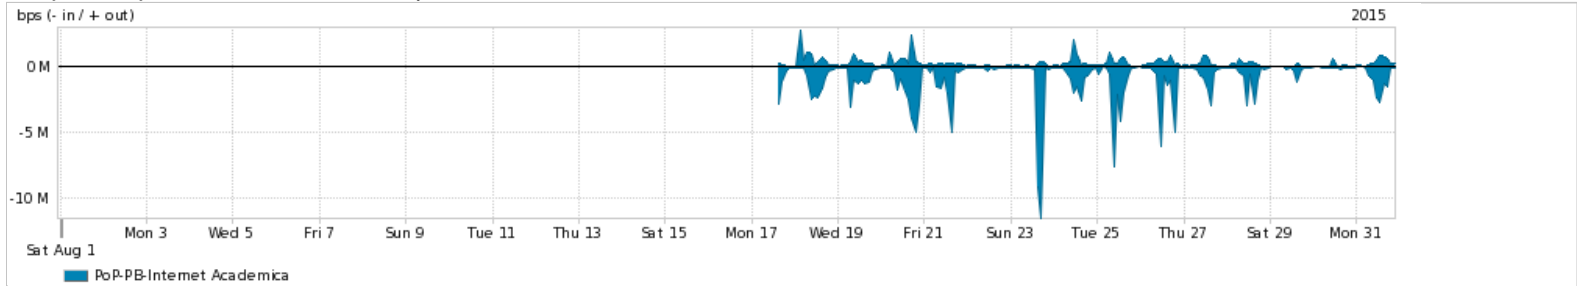

Utilização do serviço de Internet acadêmica internacional pelo PoP-PB

Average | Max | PCT95

PROFILE	PROFILE	IN	OUT	TOTAL	
☒	PoP-PB	Internet Acadêmica	409.25 Kbps	123.19 Kbps	532.44 Kbps