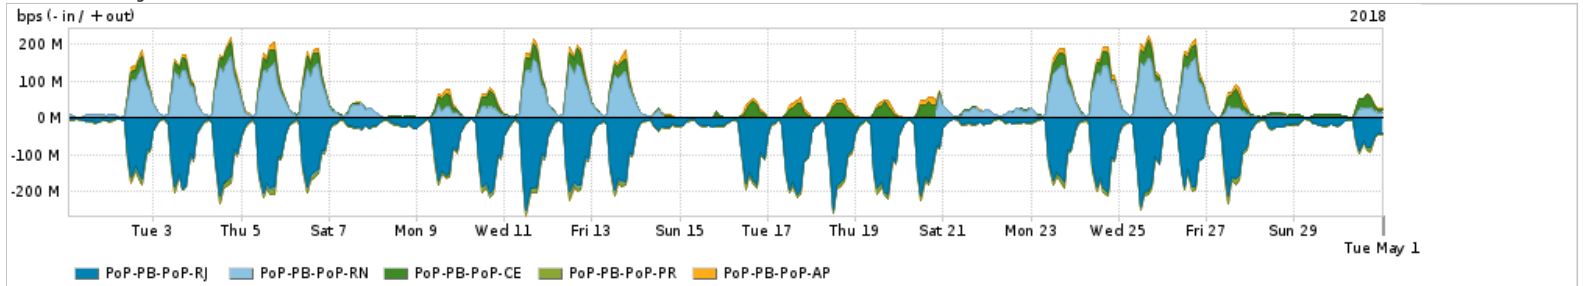

Interesse de tráfego do PoP-PB com os outros PoPs da RNP

Average | Max | PCT95

	PROFILE	PROFILE	IN	OUT	TOTAL
☒	PoP-PB	PoP-RJ	69.12 Mbps	144.00 bps	69.12 Mbps
☒	PoP-PB	PoP-RN	489.30 Kbps	33.09 Mbps	33.58 Mbps
☒	PoP-PB	PoP-CE	210.26 Kbps	10.87 Mbps	11.08 Mbps
☒	PoP-PB	PoP-PR	5.58 Mbps	0.00 bps	5.58 Mbps
☒	PoP-PB	PoP-AP	88.59 Kbps	4.11 Mbps	4.20 Mbps
☐	PoP-PB	PoP-SP	3.85 Mbps	68.80 Kbps	3.91 Mbps
☐	PoP-PB	PoP-RS	2.38 Mbps	71.00 bps	2.38 Mbps
☐	PoP-PB	PoP-MA	12.07 Kbps	656.76 Kbps	668.83 Kbps
☐	PoP-PB	PoP-PA	8.71 Kbps	599.34 Kbps	608.04 Kbps