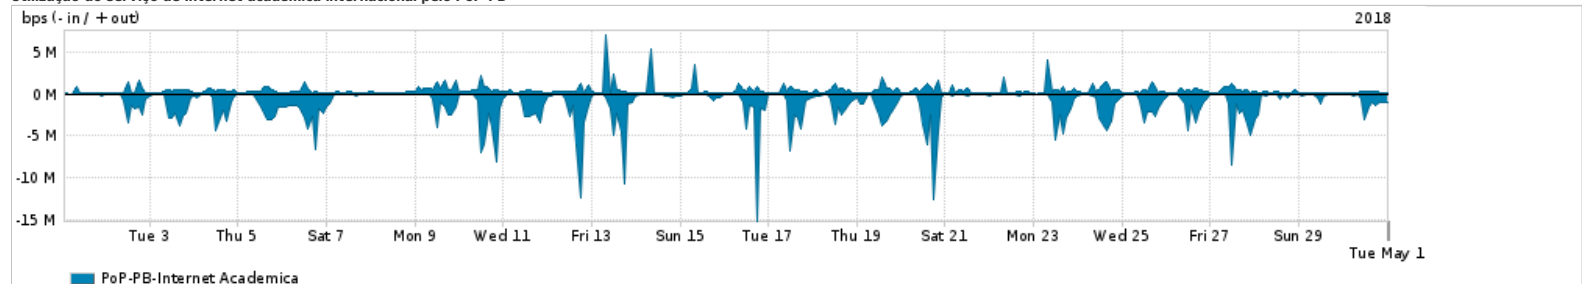

Os gráficos apresentados neste relatório de tráfego estão em formato stack, o que significa que seu valor é uma composição da soma dos componentes listados nas legendas localizadas logo abaixo dos gráficos. Os gráficos estão em "bps x tempo" e possuem dois eixos verticais, Out (positivo) e In (negativo).

A primeira coluna da tabela define o ponto de referência para entendimento dos valores de In e Out.  
A contabilização do tráfego é sob o ponto de vista do AS da RNP, AS1916.

**Legenda:**

- PoP - Ponto de presença da RNP
- Parceiros - Provedores comerciais que a RNP mantém acordos de troca de tráfego
- Internet Acadêmica - Acesso às redes acadêmicas internacionais, serviço atualmente provido pela RedClara
- Internet commodity - Acesso pago à Internet global que é oferecido pela RNP aos seus clientes
- ASN - Número do sistema autônomo
- Profile - Objeto gerenciável definido arbitrariamente no Peakflow através de diversos parâmetros (ex: bloco cidr, peer-as, as-path, bgp community, interface, etc)

**Utilização do serviço de Internet Commodity pelo PoP-PB**

PROFILE	PROFILE	IN	OUT	TOTAL
<input checked="" type="checkbox"/> PoP-PB	Internet Commodity	69.36 Mbps	25.38 Mbps	94.74 Mbps

**Utilização das trocas de tráfego comerciais no Brasil pelo PoP-PB**

PROFILE	PROFILE	IN	OUT	TOTAL
<input checked="" type="checkbox"/> PoP-PB	Parceiros	437.18 Mbps	138.92 Mbps	576.10 Mbps

**Utilização do serviço de Internet acadêmica internacional pelo PoP-PB**

PROFILE	PROFILE	IN	OUT	TOTAL
<input checked="" type="checkbox"/> PoP-PB	Internet Academica	1.23 Mbps	375.18 Kbps	1.61 Mbps