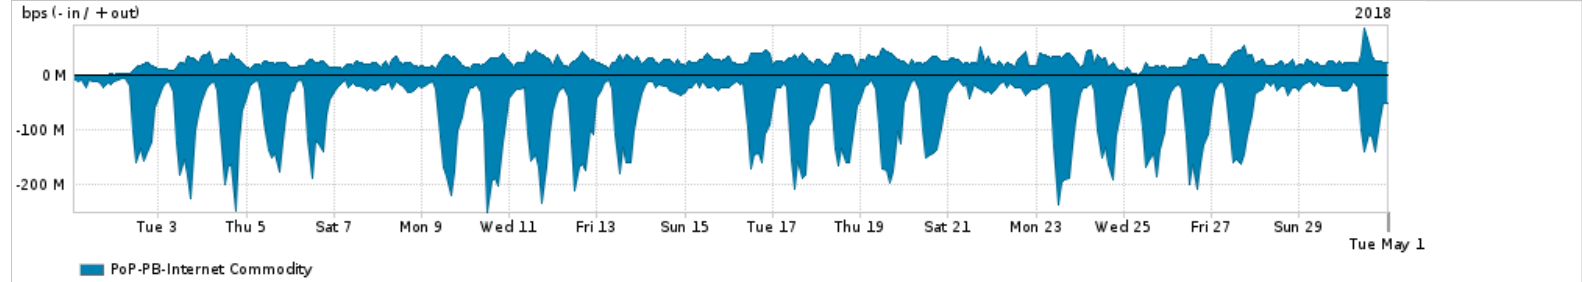

Os gráficos apresentados neste relatório de tráfego estão em formato stack, o que significa que seu valor é uma composição da soma dos componentes listados nas legendas localizadas logo abaixo dos gráficos. Os gráficos estão em "bps x tempo" e possuem dois eixos verticais, Out (positivo) e In (negativo).

A primeira coluna da tabela define o ponto de referência para entendimento dos valores de In e Out.  
A contabilização do tráfego é sob o ponto de vista do AS da RNP, AS1916.

**Legenda:**

- PoP - Ponto de presença da RNP
- Parceiros - Provedores comerciais que a RNP mantém acordos de troca de tráfego
- Internet Acadêmica - Acesso às redes acadêmicas internacionais, serviço atualmente provido pela RedClara
- Internet commodity - Acesso pago à Internet global que é oferecido pela RNP aos seus clientes
- ASN - Número do sistema autônomo
- Profile - Objeto gerenciável definido arbitrariamente no Peakflow através de diversos parâmetros (ex: bloco cidr, peer-as, as-path, bgp community, interface, etc)

**Utilização do serviço de Internet Commodity pelo PoP-PB**

PROFILE	PROFILE	IN	OUT	TOTAL
<input checked="" type="checkbox"/> PoP-PB	Internet Commodity	69.36 Mbps	25.38 Mbps	94.74 Mbps

**Utilização das trocas de tráfego comerciais no Brasil pelo PoP-PB**