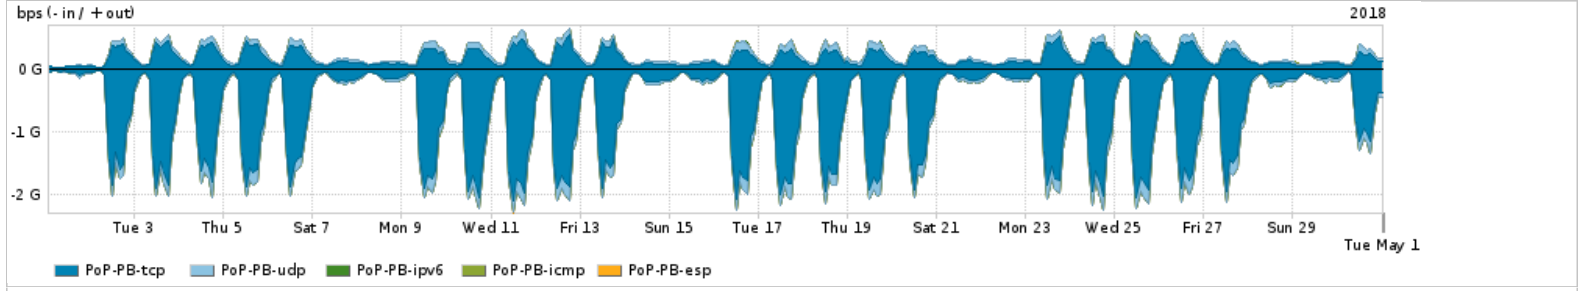

PROFILE	APPLICATION	IN	OUT	TOTAL
☒	PoP-PB	quit	49.51 Mbps	15.56 Mbps	65.07 Mbps
☒	PoP-PB	other UDP	27.12 Mbps	33.49 Mbps	60.61 Mbps
☒	PoP-PB	other TCP	17.33 Mbps	23.12 Mbps	40.44 Mbps
☐	PoP-PB	dns	1.04 Mbps	2.53 Mbps	3.57 Mbps
☐	PoP-PB	ssh	1.66 Mbps	466.01 Kbps	2.12 Mbps
☐	PoP-PB	ntp	189.17 Kbps	1.78 Mbps	1.97 Mbps
☐	PoP-PB	smtp	413.15 Kbps	426.58 Kbps	839.73 Kbps
☐	PoP-PB	xmpp	416.19 Kbps	284.43 Kbps	700.62 Kbps

Distribuição do tráfego do PoP-PB por protocolo

Average | Max | PCT95

	PROFILE	PROTOCOL	IN	OUT	TOTAL
☒	PoP-PB	tcp	676.87 Mbps	160.37 Mbps	837.24 Mbps
☒	PoP-PB	udp	78.43 Mbps	53.76 Mbps	132.19 Mbps
☒	PoP-PB	ipv6	385.58 Kbps	141.74 Kbps	527.32 Kbps
☒	PoP-PB	icmp	73.72 Kbps	179.26 Kbps	252.97 Kbps
☒	PoP-PB	esp	42.87 Kbps	5.92 Kbps	48.79 Kbps
☐	PoP-PB	ipv6-icmp	7.89 Kbps	3.01 Kbps	10.90 Kbps
☐	PoP-PB	gre	648.00 bps	1.59 Kbps	2.24 Kbps
☐	PoP-PB	sctp	325.00 bps	0.00 bps	325.00 bps
☐	PoP-PB	ipv6-nonxt	22.00 bps	0.00 bps	22.00 bps
☐	PoP-PB	159	3.00 bps	0.00 bps	3.00 bps

For assistance with this product, please contact support at <https://support.arbornetworks.com>