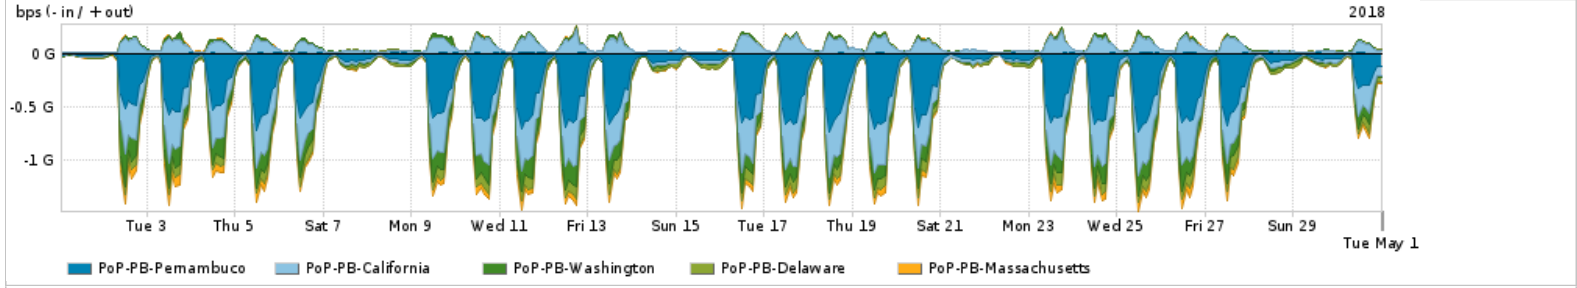

PROFILE	PROFILE	IN	OUT	TOTAL
☐	PoP-PB	PoP-PB	173.05 Kbps	173.05 Kbps	346.10 Kbps

Distribuição do tráfego do PoP-PB por estado, província ou similar

Average | Max | PCT95

	PROFILE	REGION	IN	OUT	TOTAL
☒	PoP-PB	Pernambuco	234.42 Mbps	1.64 Mbps	236.06 Mbps
☒	PoP-PB	California	132.00 Mbps	56.34 Mbps	188.34 Mbps
☒	PoP-PB	Washington	64.96 Mbps	8.83 Mbps	73.79 Mbps
☒	PoP-PB	Delaware	41.33 Mbps	1.19 Mbps	42.52 Mbps
☒	PoP-PB	Massachusetts	22.37 Mbps	1.02 Mbps	23.40 Mbps
☐	PoP-PB	Sao Paulo	9.91 Mbps	9.40 Mbps	19.30 Mbps
☐	PoP-PB	Virginia	12.06 Mbps	4.93 Mbps	16.98 Mbps
☐	PoP-PB	Rio de Janeiro	12.17 Mbps	3.59 Mbps	15.76 Mbps
☐	PoP-PB	Paraiba	1.58 Mbps	8.93 Mbps	10.52 Mbps
☐	PoP-PB	Arizona	7.14 Mbps	481.56 Kbps	7.62 Mbps
☐	PoP-PB	Parana	4.40 Mbps	2.05 Mbps	6.45 Mbps
☐	PoP-PB	Florida	4.68 Mbps	939.34 Kbps	5.62 Mbps
☐	PoP-PB	Texas	4.32 Mbps	739.30 Kbps	5.06 Mbps
☐	PoP-PB	Minas Gerais	1.61 Mbps	3.04 Mbps	4.66 Mbps
☐	PoP-PB	New York	3.05 Mbps	944.16 Kbps	4.00 Mbps