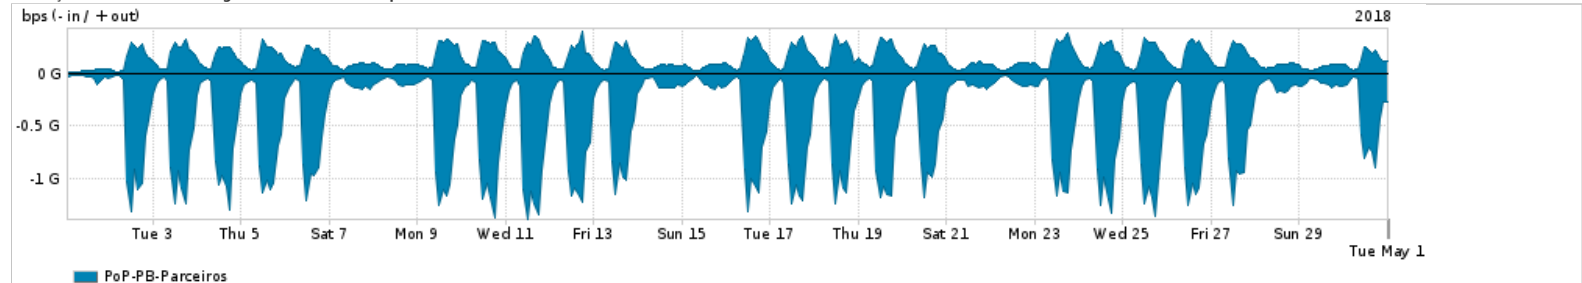

Os gráficos apresentados neste relatório de tráfego estão em formato stack, o que significa que seu valor é uma composição da soma dos componentes listados nas legendas localizadas logo abaixo dos gráficos. Os gráficos estão em "bps x tempo" e possuem dois eixos verticais, Out (positivo) e In (negativo).

A primeira coluna da tabela define o ponto de referência para entendimento dos valores de In e Out.  
A contabilização do tráfego é sob o ponto de vista do AS da RNP, AS1916.

**Legenda:**

- PoP - Ponto de presença da RNP
- Parceiros - Provedores comerciais que a RNP mantém acordos de troca de tráfego
- Internet Acadêmica - Acesso às redes acadêmicas internacionais, serviço atualmente provido pela RedClara
- Internet commodity - Acesso pago à Internet global que é oferecido pela RNP aos seus clientes
- ASN - Número do sistema autônomo
- Profile - Objeto gerenciável definido arbitrariamente no Peakflow através de diversos parâmetros (ex: bloco cidr, peer-as, as-path, bgp community, interface, etc)

**Utilização do serviço de Internet Commodity pelo PoP-PB**

PROFILE	PROFILE	IN	OUT	TOTAL
<input checked="" type="checkbox"/> PoP-PB	Internet Commodity	69.36 Mbps	25.38 Mbps	94.74 Mbps

**Utilização das trocas de tráfego comerciais no Brasil pelo PoP-PB**