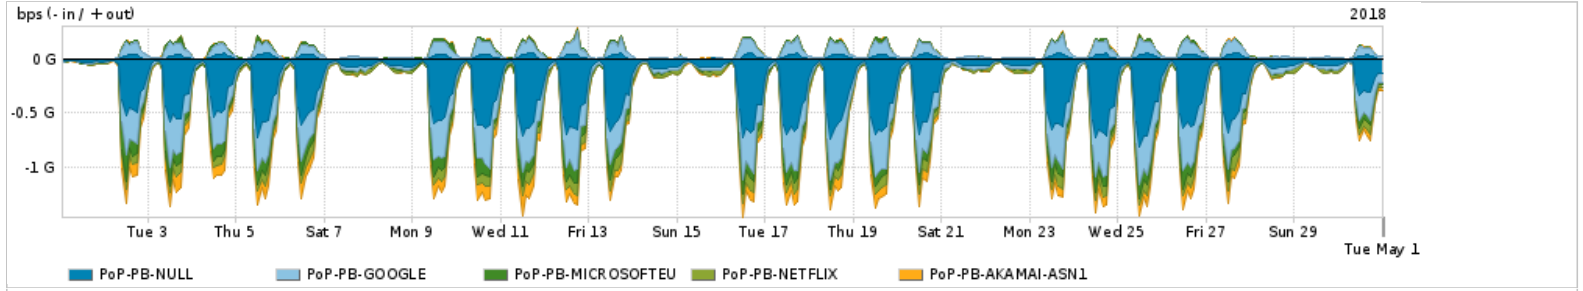

Redes (AS's de origem) mais acessadas pelo PoP-PB

Average | Max | PCT95

	PROFILE	AS NAME	ASN	IN	OUT	TOTAL
☒	PoP-PB	NULL	0	237.62 Mbps	15.91 Mbps	253.52 Mbps
☒	PoP-PB	GOOGLE	15169	123.15 Mbps	47.09 Mbps	170.24 Mbps
☒	PoP-PB	MICROSOFTEU	8068	43.27 Mbps	6.11 Mbps	49.38 Mbps
☒	PoP-PB	NETFLIX	2906	41.31 Mbps	903.01 Kbps	42.21 Mbps
☒	PoP-PB	AKAMAI-ASN1	20940	38.75 Mbps	1.29 Mbps	40.05 Mbps
☐	PoP-PB	UNIVERSIDADE	262857	489.28 Kbps	33.09 Mbps	33.58 Mbps
☐	PoP-PB	AMAZON-02	16509	27.37 Mbps	2.16 Mbps	29.53 Mbps
☐	PoP-PB	FACEBOOK	32934	23.00 Mbps	5.32 Mbps	28.32 Mbps
☐	PoP-PB	EDGECAST	15133	19.66 Mbps	398.46 Kbps	20.06 Mbps
☐	PoP-PB	GCEPSA-BR	28604	19.18 Mbps	787.93 Kbps	19.97 Mbps