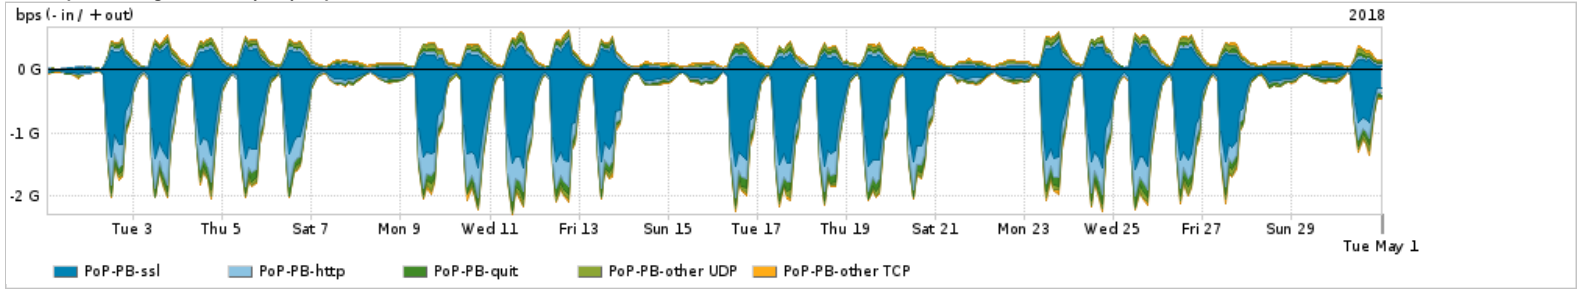

Distribuição do tráfego do PoP-PB por aplicação (análise em camada 3 e 4)

Average | Max | PCT95

	PROFILE	APPLICATION	IN	OUT	TOTAL
☒	PoP-PB	ssl	511.07 Mbps	109.80 Mbps	620.87 Mbps
☒	PoP-PB	http	144.71 Mbps	25.68 Mbps	170.39 Mbps