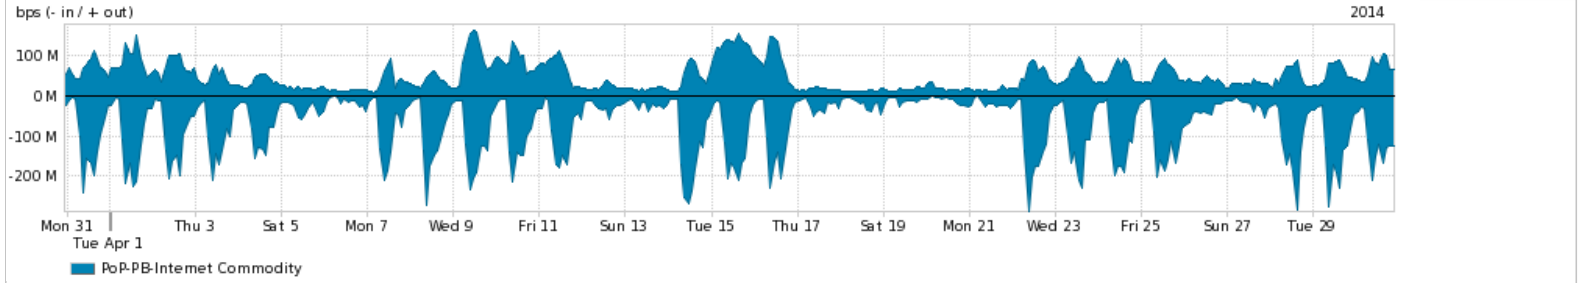

Os gráficos apresentados neste relatório de tráfego estão em formato **stack**, o que significa que seu valor é uma composição da soma dos componentes listados nas legendas localizadas logo abaixo dos gráficos. Os gráficos estão em "bps x tempo" e possuem dois eixos verticais, Out (positivo) e In (negativo).

A primeira coluna da tabela define o ponto de referência para entendimento dos valores de In e Out.

A contabilização do tráfego é sob o ponto de vista do AS da RNP, AS1916.

Legenda:

PoP - Ponto de presença da RNP

Parceiros - Provedores comerciais que a RNP mantém acordos de troca de tráfego

Internet Acadêmica - Acesso às redes acadêmicas internacionais, serviço atualmente provido pela RedClara

Internet commodity - Acesso pago à Internet global que é oferecido gratuitamente pela RNP aos seus clientes

ASN - Número do sistema autônomo

Profile - Objeto gerenciável definido arbitrariamente no Peakflow através de diversos parâmetros (ex: bloco cidr, peer-as, as-path, bgp community, interface, etc)

Utilização do serviço de Internet Commodity pelo PoP-PB