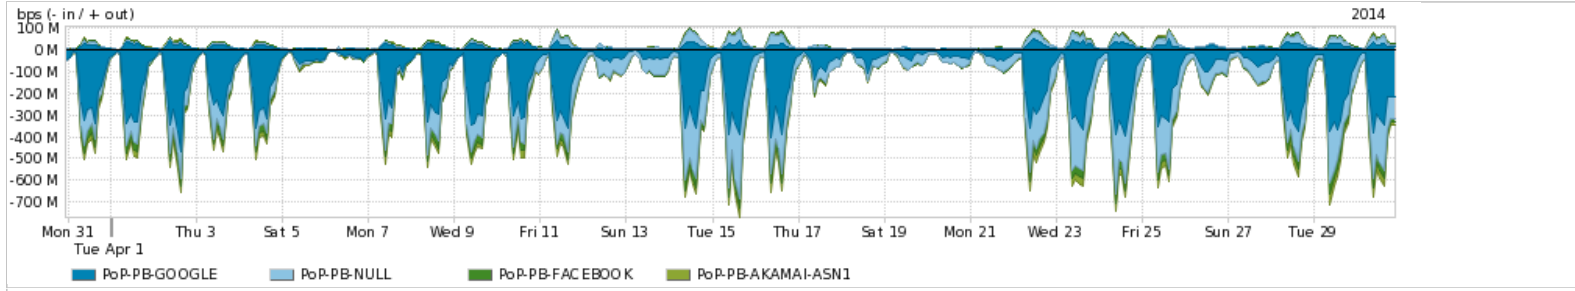

PROFILE	PROFILE	IN	OUT	TOTAL	
<input checked="" type="checkbox"/>	PoP-PB	Internet Commodity	72.83 Mbps	47.67 Mbps	120.50 Mbps

Utilização das trocas de tráfego comerciais no Brasil pelo PoP-PB

PROFILE	PROFILE	IN	OUT	TOTAL	
<input checked="" type="checkbox"/>	PoP-PB	Parceiros	217.35 Mbps	116.17 Mbps	333.52 Mbps

Utilização do serviço de Internet acadêmica internacional pelo PoP-PB

PROFILE	PROFILE	IN	OUT	TOTAL	
<input checked="" type="checkbox"/>	PoP-PB	Internet Acadêmica	1.06 Mbps	1.00 Mbps	2.06 Mbps

Redes (AS's de origem) mais acessadas pelo PoP-PB