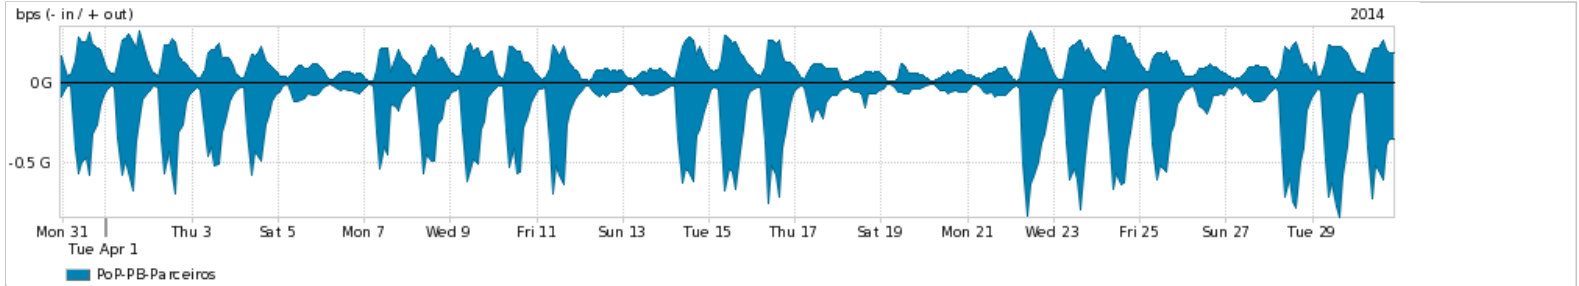

Os gráficos apresentados neste relatório de tráfego estão em formato **stack**, o que significa que seu valor é uma composição da soma dos componentes listados nas legendas localizadas logo abaixo dos gráficos. Os gráficos estão em "bps x tempo" e possuem dois eixos verticais, Out (positivo) e In (negativo).

ASN - Número do sistema autônomo

Profile - Objeto gerenciável definido arbitrariamente no Peakflow através de diversos parâmetros (ex: bloco cidr, peer-as, as-path, bgp community, interface, etc)

Utilização do serviço de Internet Commodity pelo PoP-PB

PROFILE	PROFILE	IN	OUT	TOTAL	
<input checked="" type="checkbox"/>	PoP-PB	Internet Commodity	72.83 Mbps	47.67 Mbps	120.50 Mbps

Utilização das trocas de tráfego comerciais no Brasil pelo PoP-PB

PROFILE	PROFILE	IN	OUT	TOTAL	
<input checked="" type="checkbox"/>	PoP-PB	Parceiros	217.35 Mbps	116.17 Mbps	333.52 Mbps