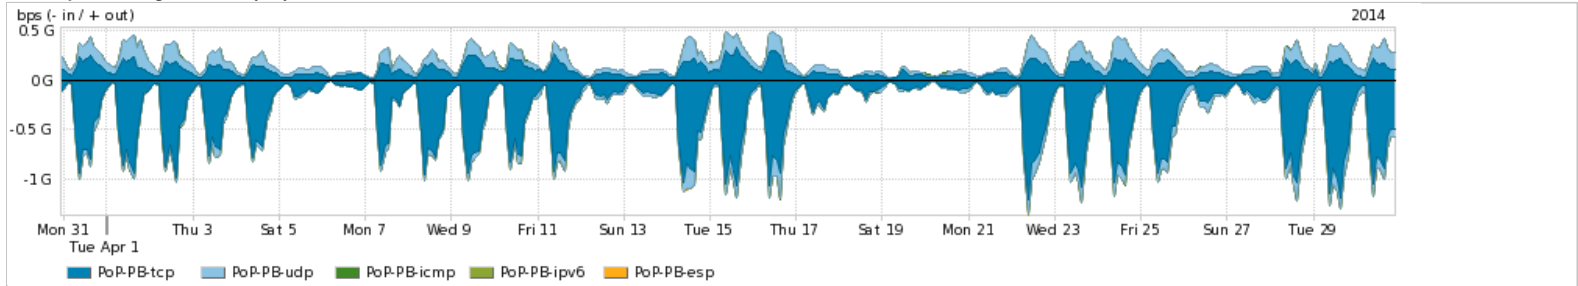

PROFILE	APPLICATION	IN	OUT	TOTAL	
☐	PoP-PB	macromedia-fcs	1.84 Mbps	659.90 Kbps	2.50 Mbps
☐	PoP-PB	ssh	585.24 Kbps	1.52 Mbps	2.11 Mbps
☐	PoP-PB	bittorrent	612.79 Kbps	1.36 Mbps	1.97 Mbps
☐	PoP-PB	dns	607.87 Kbps	1.25 Mbps	1.86 Mbps
☐	PoP-PB	smtp	1.13 Mbps	665.71 Kbps	1.80 Mbps

Distribuição do tráfego do PoP-PB por protocolo

Average | Max | PCT95

PROFILE	PROTOCOL	IN	OUT	TOTAL	
☒	PoP-PB	tcp	321.70 Mbps	94.61 Mbps	416.31 Mbps
☒	PoP-PB	udp	44.58 Mbps	80.50 Mbps	125.08 Mbps
☐	PoP-PB	gre	2.36 Mbps	308.65 Kbps	2.67 Mbps
☒	PoP-PB	icmp	195.05 Kbps	280.64 Kbps	475.69 Kbps
☒	PoP-PB	ipv6	117.38 Kbps	133.64 Kbps	251.02 Kbps
☒	PoP-PB	esp	23.84 Kbps	18.56 Kbps	42.40 Kbps
☐	PoP-PB	rsvp	0.00 bps	1.00 bps	1.00 bps
☐	PoP-PB	scps	0.00 bps	0.00 bps	0.00 bps
☐	PoP-PB	222	0.00 bps	0.00 bps	0.00 bps

For assistance with this product, please contact support@arbornetworks.com.