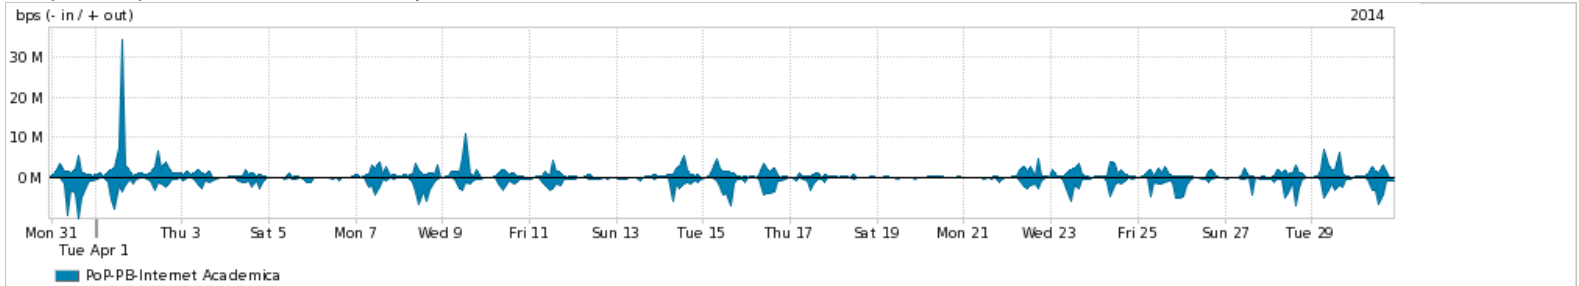

Utilização do serviço de Internet acadêmica internacional pelo PoP-PB

PROFILE	PROFILE	IN	OUT	TOTAL	
☒	PoP-PB	Internet Acadêmica	1.06 Mbps	1.00 Mbps	2.06 Mbps