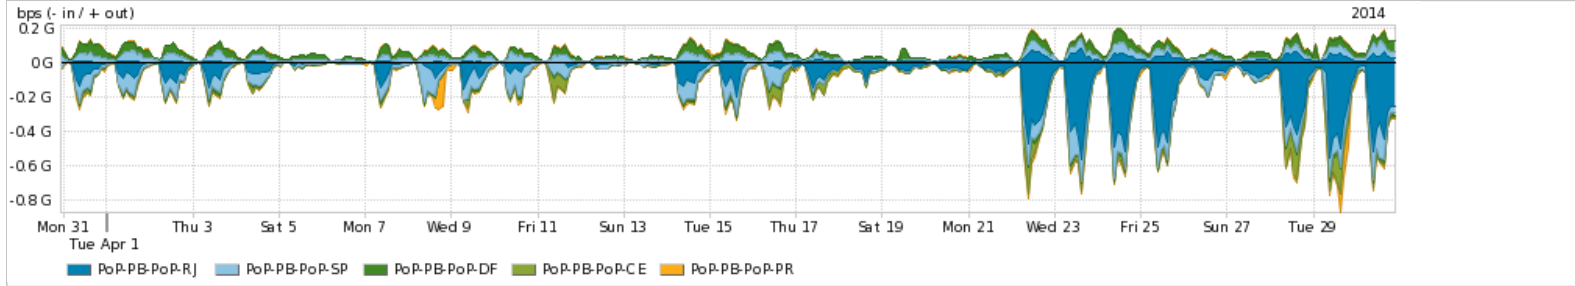

Interesse de tráfego do PoP-PB com os outros PoPs da RNP

Average | Max | PCT95

PROFILE	PROFILE	IN	OUT	TOTAL	
☒	PoP-PB	PoP-RJ	77.46 Mbps	7.82 Mbps	85.28 Mbps
☒	PoP-PB	PoP-SP	37.85 Mbps	21.69 Mbps	59.54 Mbps
☐	PoP-PB	PoP-PB	16.38 Mbps	16.38 Mbps	32.77 Mbps
☒	PoP-PB	PoP-DF	6.17 Mbps	26.06 Mbps	32.24 Mbps
☐	PoP-PB	PoP-PE	18.14 Mbps	3.19 Mbps	21.33 Mbps
☒	PoP-PB	PoP-CE	12.90 Mbps	1.19 Mbps	14.08 Mbps
☐	PoP-PB	PoP-MG	1.97 Mbps	9.10 Mbps	11.07 Mbps
☒	PoP-PB	PoP-PR	8.39 Mbps	1.83 Mbps	10.22 Mbps
☐	PoP-PB	PoP-BA	500.04 Kbps	2.53 Mbps	3.03 Mbps
☐	PoP-PB	PoP-PA	1.88 Mbps	635.89 Kbps	2.51 Mbps