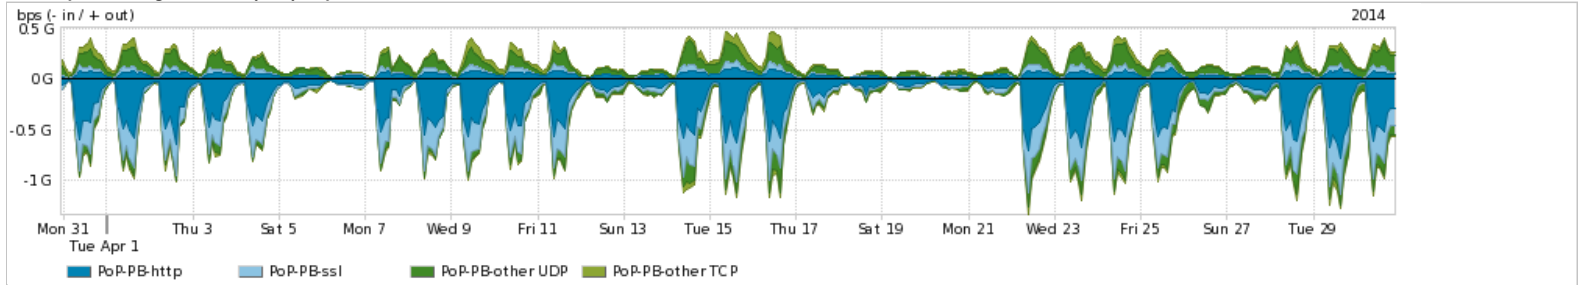

Distribuição do tráfego do PoP-PB por aplicação (análise em camada 3 e 4)

Average | Max | PCT95

PROFILE	APPLICATION	IN	OUT	TOTAL	
☒	PoP-PB	http	194.47 Mbps	41.32 Mbps	235.80 Mbps
☒	PoP-PB	ssl	104.88 Mbps	19.53 Mbps	124.41 Mbps
☒	PoP-PB	other UDP	43.77 Mbps	74.33 Mbps	118.10 Mbps
☒	PoP-PB	other TCP	15.42 Mbps	28.23 Mbps	43.65 Mbps
☐	PoP-PB	ntp	29.65 Kbps	4.95 Mbps	4.98 Mbps