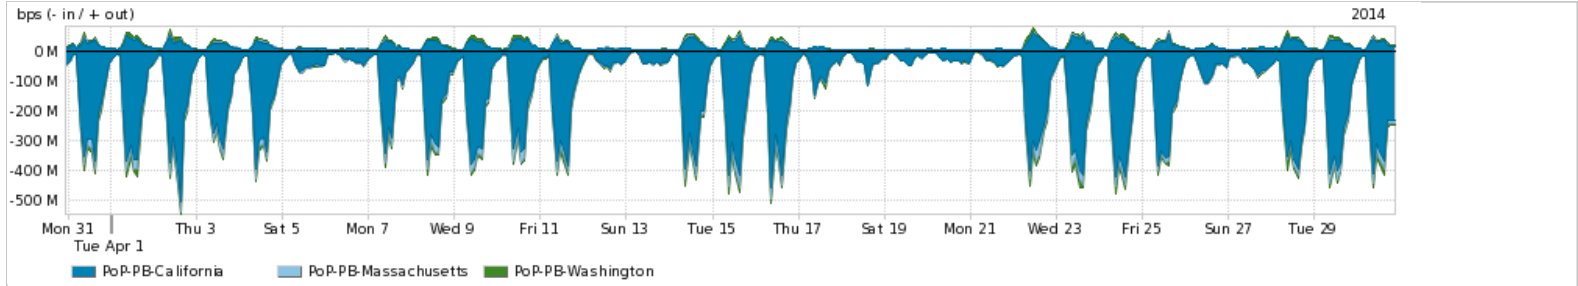

Distribuição do tráfego do PoP-PB por estado, província ou similar

Average | Max | PCT95

PROFILE	REGION	IN	OUT	TOTAL	
☒	PoP-PB	California	129.20 Mbps	13.64 Mbps	142.83 Mbps
☐	PoP-PB	Paraiba	12.37 Mbps	6.22 Mbps	18.59 Mbps
☐	PoP-PB	Pernambuco	15.00 Mbps	3.44 Mbps	18.44 Mbps
☐	PoP-PB	Sao Paulo	3.25 Mbps	7.89 Mbps	11.14 Mbps
☒	PoP-PB	Massachusetts	9.21 Mbps	821.35 Kbps	10.03 Mbps
☒	PoP-PB	Washington	5.64 Mbps	2.81 Mbps	8.44 Mbps
☐	PoP-PB	New Jersey	5.74 Mbps	1.35 Mbps	7.09 Mbps
☐	PoP-PB	Texas	3.93 Mbps	1.20 Mbps	5.13 Mbps
☐	PoP-PB	Rio de Janeiro	1.06 Mbps	2.99 Mbps	4.05 Mbps
☐	PoP-PB	Arizona	3.08 Mbps	185.29 Kbps	3.27 Mbps
☐	PoP-PB	District of Columbia	2.38 Mbps	729.40 Kbps	3.11 Mbps
☐	PoP-PB	Florida	2.20 Mbps	759.91 Kbps	2.96 Mbps
☐	PoP-PB	Distrito Federal	1.68 Mbps	1.20 Mbps	2.88 Mbps
☐	PoP-PB	Guangdong	22.18 Kbps	2.64 Mbps	2.66 Mbps
☐	PoP-PB	Beijing	102.90 Kbps	2.17 Mbps	2.27 Mbps