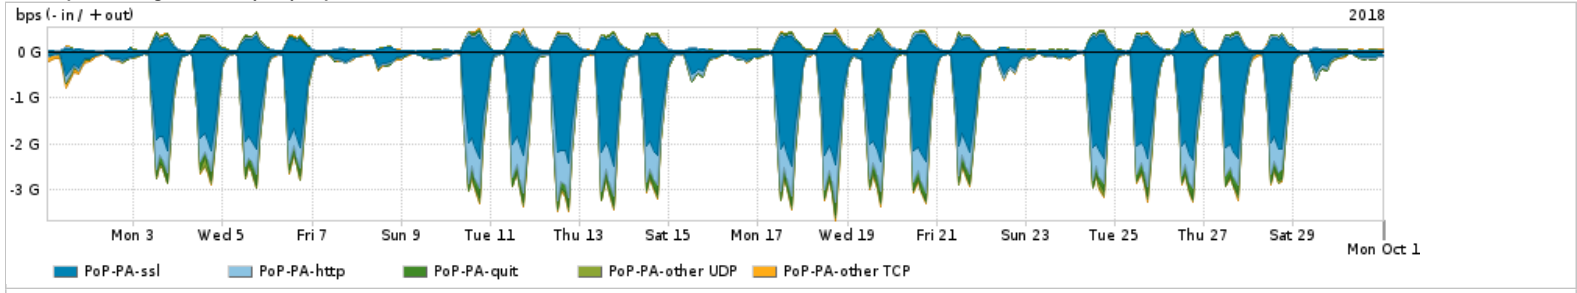

Distribuição do tráfego do PoP-PA por aplicação (análise em camada 3 e 4)

Average | Max | PCT95

	PROFILE	APPLICATION	IN	OUT	TOTAL
☒	PoP-PA	ssl	687.72 Mbps	105.38 Mbps	793.09 Mbps
☒	PoP-PA	http	188.47 Mbps	17.90 Mbps	206.37 Mbps