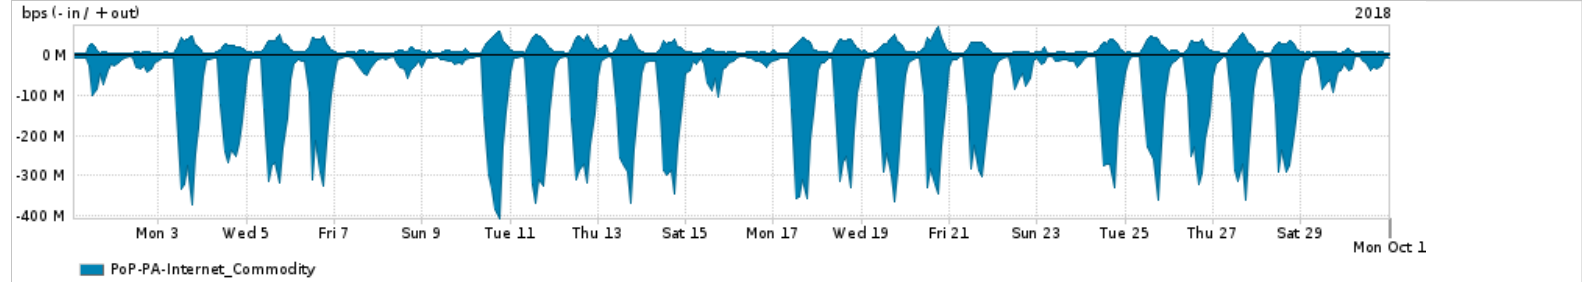

Os gráficos apresentados neste relatório de tráfego estão em formato stack, o que significa que seu valor é uma composição da soma dos componentes listados nas legendas localizadas logo abaixo dos gráficos. Os gráficos estão em "bps x tempo" e possuem dois eixos verticais, Out (positivo) e In (negativo).

A primeira coluna da tabela define o ponto de referência para entendimento dos valores de In e Out.

A contabilização do tráfego é sob o ponto de vista do AS da RNP, AS1916.

Legenda:

PoP - Ponto de presença da RNP

Parceiros - Provedores comerciais que a RNP mantém acordos de troca de tráfego

Internet Acadêmica - Acesso às redes acadêmicas internacionais, serviço atualmente provido pela RedClara

Internet commodity - Acesso pago à Internet global que é oferecido pela RNP aos seus clientes

ASN - Número do sistema autônomo

Profile - Objeto gerenciável definido arbitrariamente no Peakflow através de diversos parâmetros (ex: bloco cidr, peer-as, as-path, bgp community, interface, etc)

Utilização do serviço de Internet Commodity pelo PoP-PA