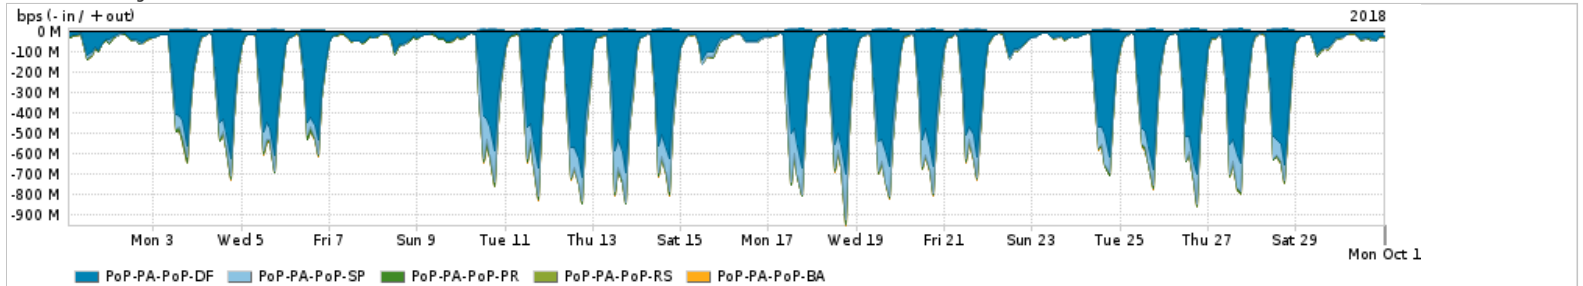

Interesse de tráfego do PoP-PA com os outros PoPs da RNP

Average | Max | PCT95

	PROFILE	PROFILE	IN	OUT	TOTAL
☒	PoP-PA	PoP-DF	178.48 Mbps	3.02 Mbps	181.50 Mbps
☒	PoP-PA	PoP-SP	34.43 Mbps	614.44 Kbps	35.05 Mbps
☒	PoP-PA	PoP-PR	4.14 Mbps	0.00 bps	4.14 Mbps
☒	PoP-PA	PoP-RS	2.11 Mbps	43.00 bps	2.11 Mbps
☒	PoP-PA	PoP-BA	597.28 Kbps	7.54 Kbps	604.82 Kbps
☐	PoP-PA	PoP-RJ	107.62 Kbps	3.97 Kbps	111.60 Kbps
☐	PoP-PA	PoP-PB	103.01 Kbps	1.28 Kbps	104.29 Kbps
☐	PoP-PA	PoP-SC	3.22 Kbps	0.00 bps	3.22 Kbps
☐	PoP-PA	PoP-AM	9.00 bps	2.00 bps	11.00 bps