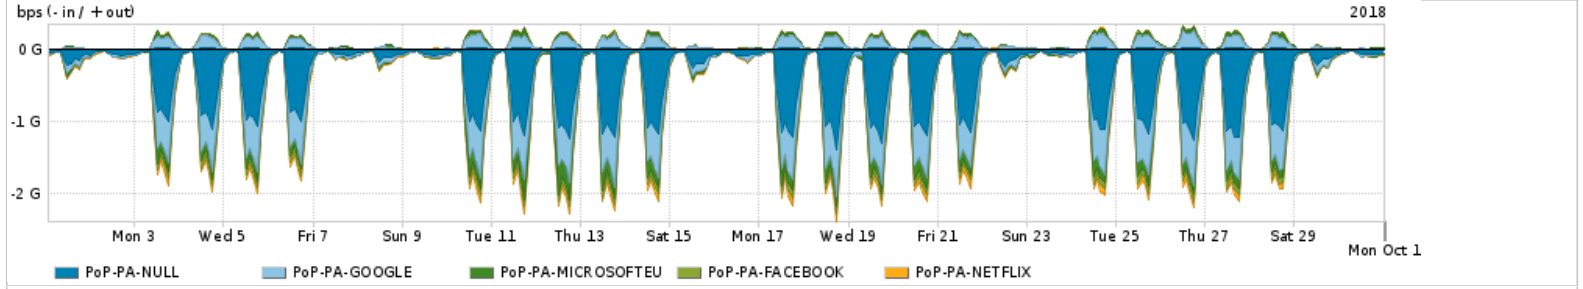

Os gráficos apresentados neste relatório de tráfego estão em formato stack, o que significa que seu valor é uma composição da soma dos componentes listados nas legendas localizadas logo abaixo dos gráficos. Os gráficos estão em "bps x tempo" e possuem dois eixos verticais, Out (positivo) e In (negativo).

Average | Max | PCT95

	PROFILE	PROFILE	IN	OUT	TOTAL
<input checked="" type="checkbox"/>	PoP-PA	Internet_Commodity	102.67 Mbps	14.91 Mbps	117.58 Mbps

Utilização das trocas de tráfego comerciais no Brasil pelo PoP-PA

Average | Max | PCT95

	PROFILE	PROFILE	IN	OUT	TOTAL
<input checked="" type="checkbox"/>	PoP-PA	Parceiros	504.25 Mbps	127.81 Mbps	632.06 Mbps

Utilização do serviço de Internet acadêmica internacional pelo PoP-PA

Average | Max | PCT95

	PROFILE	PROFILE	IN	OUT	TOTAL
<input checked="" type="checkbox"/>	PoP-PA	Internet_Academica	9.08 Mbps	1.98 Mbps	11.05 Mbps

Redes (AS's de origem) mais acessadas pelo PoP-PA

Average | Max | PCT95