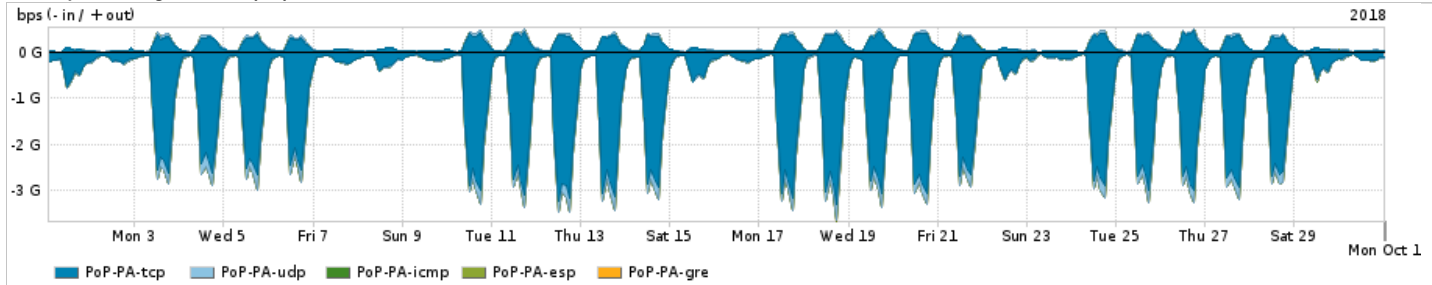

PROFILE	APPLICATION	IN	OUT	TOTAL
☒	PoP-PA	quit	53.40 Mbps	6.98 Mbps	60.38 Mbps
☒	PoP-PA	other UDP	17.65 Mbps	11.13 Mbps	28.78 Mbps
☒	PoP-PA	other TCP	14.11 Mbps	3.33 Mbps	17.44 Mbps
☐	PoP-PA	ssh	3.50 Mbps	1.70 Mbps	5.20 Mbps
☐	PoP-PA	smtp	1.41 Mbps	1.65 Mbps	3.06 Mbps
☐	PoP-PA	dns	729.88 Kbps	624.26 Kbps	1.35 Mbps
☐	PoP-PA	xmpp	906.65 Kbps	385.64 Kbps	1.29 Mbps
☐	PoP-PA	macromedia-fcs	263.34 Kbps	869.49 Kbps	1.13 Mbps

Distribuição do tráfego do PoP-PA por protocolo

Average | Max | PCT95

	PROFILE	PROTOCOL	IN	OUT	TOTAL
☒	PoP-PA	tcp	897.14 Mbps	132.30 Mbps	1.03 Gbps
☒	PoP-PA	udp	72.22 Mbps	18.94 Mbps	91.16 Mbps
☒	PoP-PA	icmp	122.89 Kbps	189.30 Kbps	312.19 Kbps
☒	PoP-PA	esp	51.56 Kbps	51.36 Kbps	102.91 Kbps
☒	PoP-PA	gre	57.90 Kbps	1.87 Kbps	59.77 Kbps
☐	PoP-PA	ipv6	29.16 Kbps	16.29 Kbps	45.44 Kbps
☐	PoP-PA	ipv6-icmp	741.00 bps	536.00 bps	1.28 Kbps
☐	PoP-PA	ipencap	6.00 bps	0.00 bps	6.00 bps
☐	PoP-PA	ipv6-nonxt	2.00 bps	0.00 bps	2.00 bps
☐	PoP-PA	255	0.00 bps	0.00 bps	0.00 bps

For assistance with this product, please contact support at <https://support.arbornetworks.com>