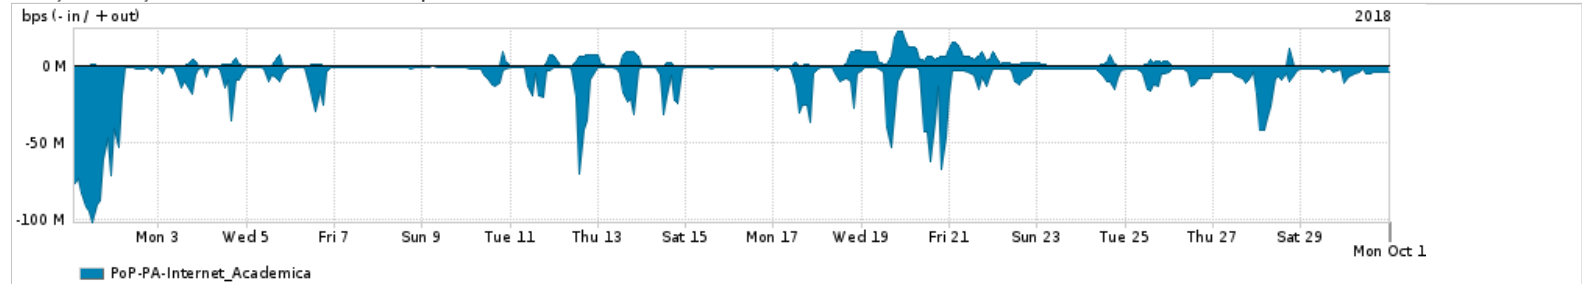

Utilização do serviço de Internet acadêmica internacional pelo PoP-PA

Average | Max | PCT95

	PROFILE	PROFILE	IN	OUT	TOTAL
☒	PoP-PA	Internet_Academica	9.08 Mbps	1.98 Mbps	11.05 Mbps