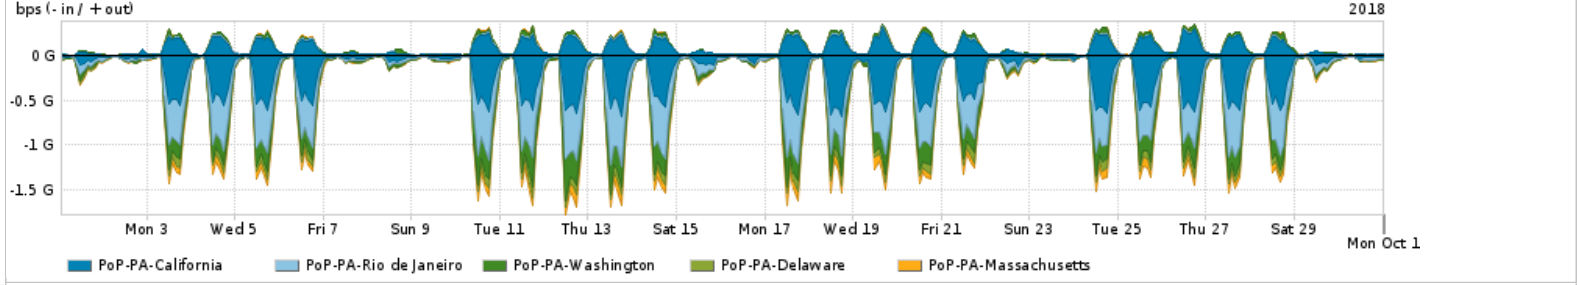

PROFILE	PROFILE	IN	OUT	TOTAL
☐	PoP-PA	PoP-MG	4.00 bps	0.00 bps	4.00 bps

Distribuição do tráfego do PoP-PA por estado, província ou similar

Average | Max | PCT95

	PROFILE	REGION	IN	OUT	TOTAL
☒	PoP-PA	California	174.89 Mbps	72.17 Mbps	247.06 Mbps
☒	PoP-PA	Rio de Janeiro	151.94 Mbps	4.33 Mbps	156.27 Mbps
☒	PoP-PA	Washington	69.73 Mbps	12.14 Mbps	81.86 Mbps
☒	PoP-PA	Delaware	30.51 Mbps	725.00 Kbps	31.24 Mbps
☒	PoP-PA	Massachusetts	28.35 Mbps	1.13 Mbps	29.48 Mbps
☐	PoP-PA	Pernambuco	22.70 Mbps	714.61 Kbps	23.42 Mbps
☐	PoP-PA	Sao Paulo	16.30 Mbps	4.74 Mbps	21.04 Mbps
☐	PoP-PA	Virginia	14.16 Mbps	5.16 Mbps	19.32 Mbps
☐	PoP-PA	Arizona	16.44 Mbps	391.39 Kbps	16.84 Mbps
☐	PoP-PA	Para	2.36 Mbps	7.17 Mbps	9.53 Mbps
☐	PoP-PA	Texas	6.34 Mbps	1.47 Mbps	7.81 Mbps
☐	PoP-PA	Quebec	4.44 Mbps	234.84 Kbps	4.68 Mbps
☐	PoP-PA	Florida	3.92 Mbps	314.21 Kbps	4.24 Mbps
☐	PoP-PA	Oregon	1.33 Mbps	2.87 Mbps	4.20 Mbps
☐	PoP-PA	Rio Grande do Sul	2.65 Mbps	672.91 Kbps	3.32 Mbps