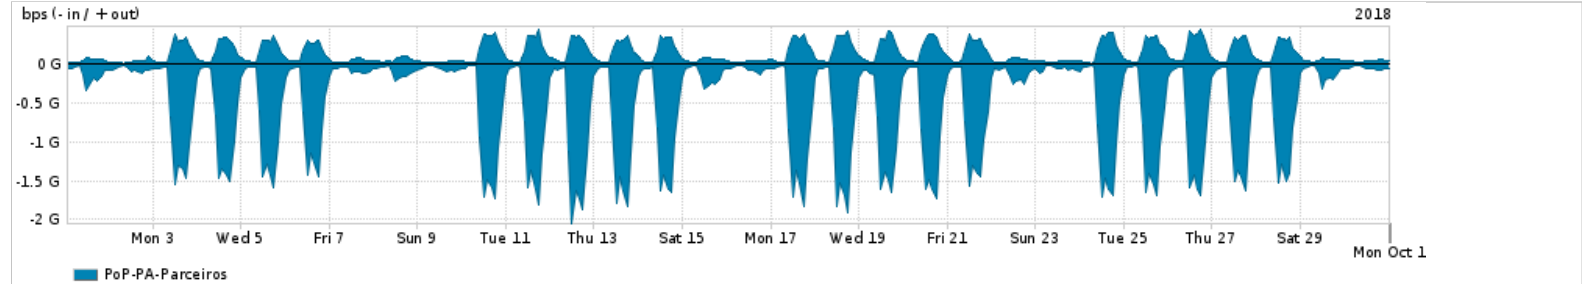

Os gráficos apresentados neste relatório de tráfego estão em formato stack, o que significa que seu valor é uma composição da soma dos componentes listados nas legendas localizadas logo abaixo dos gráficos. Os gráficos estão em "bps x tempo" e possuem dois eixos verticais, Out (positivo) e In (negativo).

ASN - Número do sistema autônomo

Profile - Objeto gerenciável definido arbitrariamente no Peakflow através de diversos parâmetros (ex: bloco cidr, peer-as, as-path, bgp community, interface, etc)

Utilização do serviço de Internet Commodity pelo PoP-PA

Average | Max | PCT95

	PROFILE	PROFILE	IN	OUT	TOTAL
<input checked="" type="checkbox"/>	PoP-PA	Internet_Commodity	102.67 Mbps	14.91 Mbps	117.58 Mbps

Utilização das trocas de tráfego comerciais no Brasil pelo PoP-PA