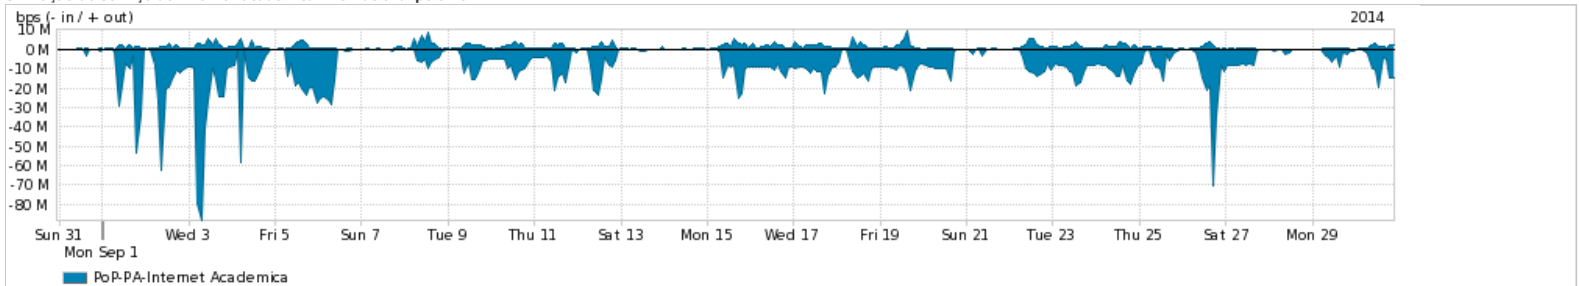

Utilização do serviço de Internet acadêmica internacional pelo PoP-PA

Average | Max | PCT95

PROFILE	PROFILE	IN	OUT	TOTAL	
☒	PoP-PA	Internet Acadêmica	8.20 Mbps	1.15 Mbps	9.34 Mbps