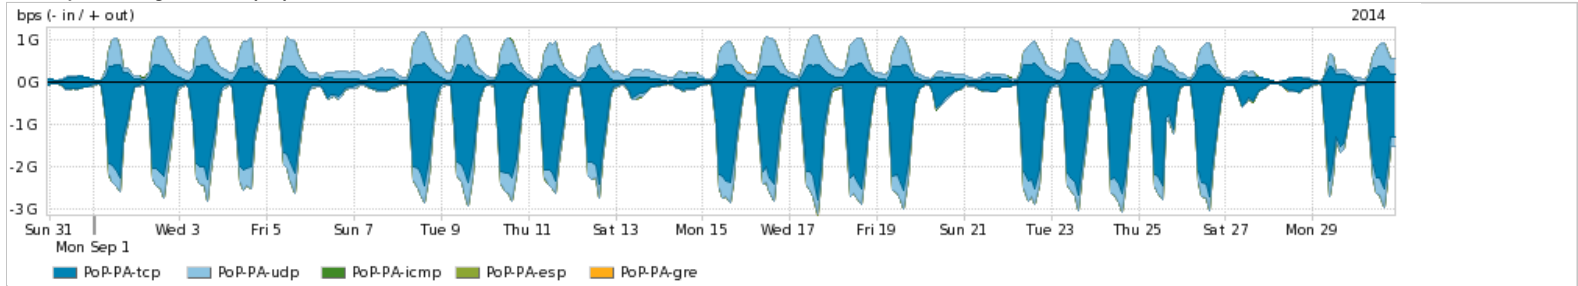

PROFILE	APPLICATION	IN	OUT	TOTAL	
☐	PoP-PA	macromedia-fcs	3.35 Mbps	86.98 Kbps	3.44 Mbps
☐	PoP-PA	smtp	1.82 Mbps	1.30 Mbps	3.12 Mbps
☐	PoP-PA	bittorrent	1.17 Mbps	1.87 Mbps	3.05 Mbps
☐	PoP-PA	x11	790.05 Kbps	1.00 Mbps	1.80 Mbps
☐	PoP-PA	dns	743.06 Kbps	380.92 Kbps	1.12 Mbps

Distribuição do tráfego do PoP-PA por protocolo

Average | Max | PCT95

PROFILE	PROTOCOL	IN	OUT	TOTAL	
☒	PoP-PA	tcp	820.16 Mbps	176.89 Mbps	997.05 Mbps
☒	PoP-PA	udp	142.32 Mbps	236.79 Mbps	379.11 Mbps
☒	PoP-PA	icmp	831.20 Kbps	1.36 Mbps	2.19 Mbps
☐	PoP-PA	ipv6	107.01 Kbps	208.35 Kbps	315.36 Kbps
☒	PoP-PA	esp	62.55 Kbps	14.42 Kbps	76.97 Kbps
☒	PoP-PA	gre	34.48 Kbps	28.42 Kbps	62.90 Kbps
☐	PoP-PA	sctp	72.00 bps	0.00 bps	72.00 bps
☐	PoP-PA	ipv6-frag	7.00 bps	0.00 bps	7.00 bps
☐	PoP-PA	rsvp	0.00 bps	7.00 bps	7.00 bps
☐	PoP-PA	ipv6-icmp	1.00 bps	3.00 bps	4.00 bps

For assistance with this product, please contact support@arbornetworks.com.