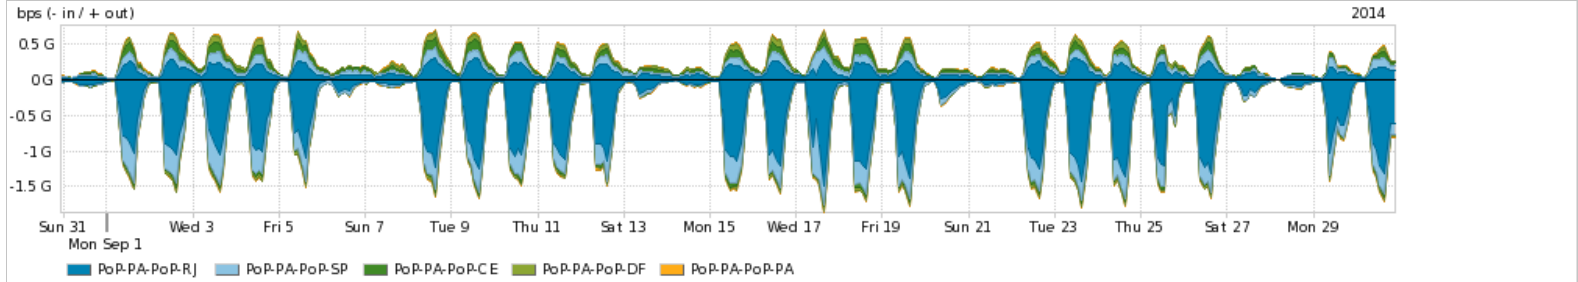

Interesse de tráfego do PoP-PA com os outros PoPs da RNP

Average | Max | PCT95

PROFILE	PROFILE	IN	OUT	TOTAL
☒	PoP-PA	PoP-RJ	379.14 Mbps	477.41 Mbps
☒	PoP-PA	PoP-SP	119.95 Mbps	177.38 Mbps
☒	PoP-PA	PoP-CE	12.38 Mbps	59.73 Mbps
☒	PoP-PA	PoP-DF	13.68 Mbps	43.03 Mbps
☐	PoP-PA	PoP-PR	21.11 Mbps	24.59 Mbps
☒	PoP-PA	PoP-PA	7.98 Mbps	15.95 Mbps
☐	PoP-PA	PoP-MG	3.82 Mbps	14.12 Mbps
☐	PoP-PA	PoP-SC	3.55 Mbps	7.20 Mbps
☐	PoP-PA	PoP-BA	2.97 Mbps	5.56 Mbps
☐	PoP-PA	PoP-RS	2.16 Mbps	4.81 Mbps