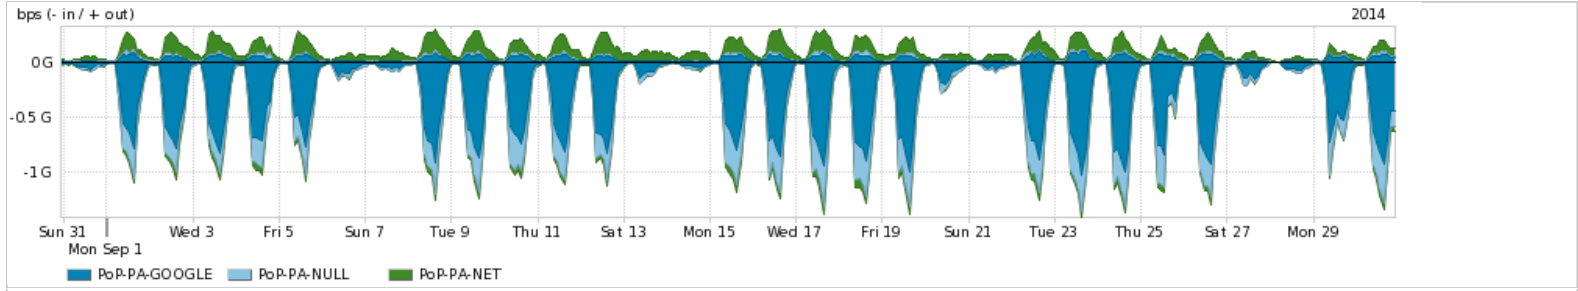

Average | Max | PCT95

PROFILE	PROFILE	IN	OUT	TOTAL	
<input checked="" type="checkbox"/>	PoP-PA	Parceiros	549.55 Mbps	290.37 Mbps	839.92 Mbps

Utilização do serviço de Internet acadêmica internacional pelo PoP-PA

Average | Max | PCT95

PROFILE	PROFILE	IN	OUT	TOTAL	
<input checked="" type="checkbox"/>	PoP-PA	Internet Acadêmica	8.20 Mbps	1.15 Mbps	9.34 Mbps

Redes (AS's de origem) mais acessadas pelo PoP-PA

Average | Max | PCT95