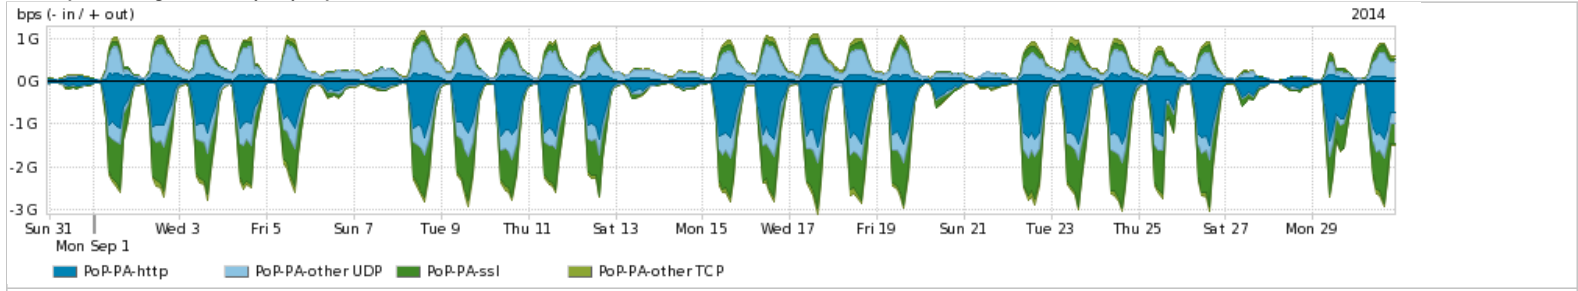

Distribuição do tráfego do PoP-PA por aplicação (análise em camada 3 e 4)

Average | Max | PCT95

PROFILE	APPLICATION	IN	OUT	TOTAL	
☒	PoP-PA	http	453.10 Mbps	83.16 Mbps	536.26 Mbps
☒	PoP-PA	other UDP	141.26 Mbps	236.20 Mbps	377.46 Mbps
☒	PoP-PA	ssl	314.95 Mbps	51.83 Mbps	366.78 Mbps
☒	PoP-PA	other TCP	38.21 Mbps	34.49 Mbps	72.69 Mbps
☐	PoP-PA	rsync	5.44 Mbps	513.68 Kbps	5.95 Mbps