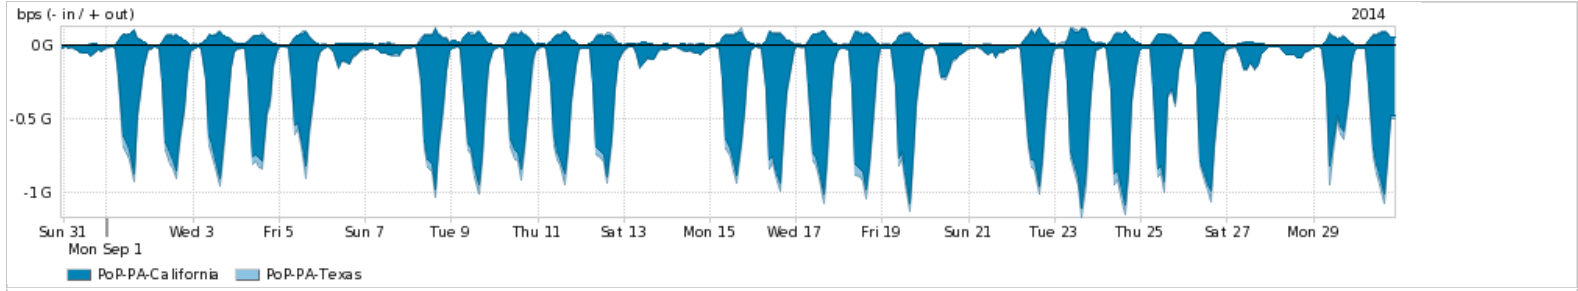

Distribuição do tráfego do PoP-PA por estado, província ou similar

Average | Max | PCT95

PROFILE	REGION	IN	OUT	TOTAL	
☒	PoP-PA	California	291.30 Mbps	30.45 Mbps	321.74 Mbps
☐	PoP-PA	Sao Paulo	28.45 Mbps	48.49 Mbps	76.94 Mbps
☐	PoP-PA	Massachusetts	41.93 Mbps	3.30 Mbps	45.23 Mbps
☐	PoP-PA	Virginia	26.49 Mbps	8.83 Mbps	35.31 Mbps
☐	PoP-PA	Rio de Janeiro	9.70 Mbps	17.84 Mbps	27.54 Mbps
☒	PoP-PA	Texas	22.84 Mbps	3.59 Mbps	26.43 Mbps
☐	PoP-PA	Arizona	17.90 Mbps	430.50 Kbps	18.33 Mbps
☐	PoP-PA	Washington	12.53 Mbps	4.71 Mbps	17.24 Mbps
☐	PoP-PA	Minas Gerais	3.88 Mbps	11.78 Mbps	15.66 Mbps
☐	PoP-PA	Parana	4.80 Mbps	9.80 Mbps	14.60 Mbps
☐	PoP-PA	Distrito Federal	7.23 Mbps	7.10 Mbps	14.33 Mbps
☐	PoP-PA	Para	2.18 Mbps	11.59 Mbps	13.77 Mbps
☐	PoP-PA	Florida	11.17 Mbps	2.04 Mbps	13.21 Mbps
☐	PoP-PA	Santa Catarina	4.48 Mbps	7.82 Mbps	12.30 Mbps
☐	PoP-PA	Rio Grande do Sul	2.62 Mbps	9.05 Mbps	11.66 Mbps