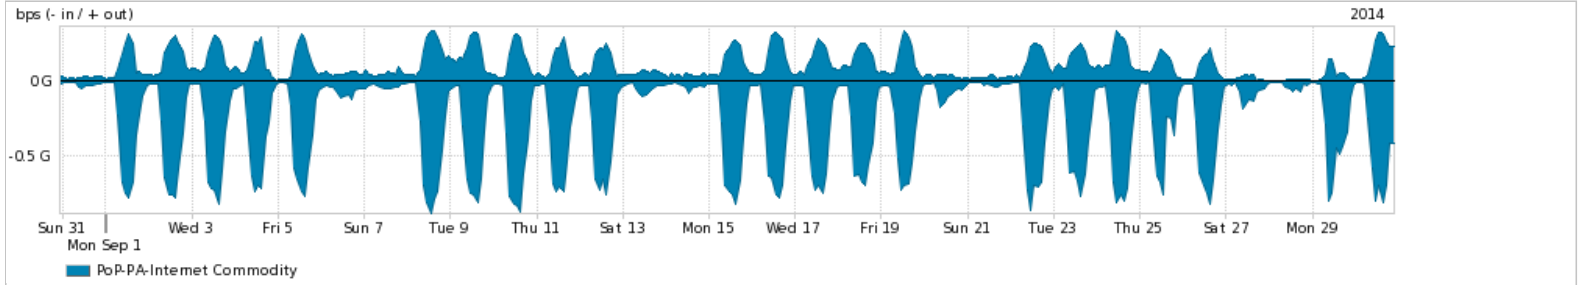

Os gráficos apresentados neste relatório de tráfego estão em formato stack, o que significa que seu valor é uma composição da soma dos componentes listados nas legendas localizadas logo abaixo dos gráficos. Os gráficos estão em "bps x tempo" e possuem dois eixos verticais, Out (positivo) e In (negativo).

A primeira coluna da tabela define o ponto de referência para entendimento dos valores de In e Out.

A contabilização do tráfego é sob o ponto de vista do AS da RNP, AS1916.

Legenda:

PoP - Ponto de presença da RNP

Parceiros - Provedores comerciais que a RNP mantém acordos de troca de tráfego

Internet Acadêmica - Acesso às redes acadêmicas internacionais, serviço atualmente provido pela RedClara

Internet commodity - Acesso pago à Internet global que é oferecido gratuitamente pela RNP aos seus clientes

ASN - Número do sistema autônomo

Profile - Objeto gerenciável definido arbitrariamente no Peakflow através de diversos parâmetros (ex: bloco cidr, peer-as, as-path, bgp community, interface, etc)

Utilização do serviço de Internet Commodity pelo PoP-PA