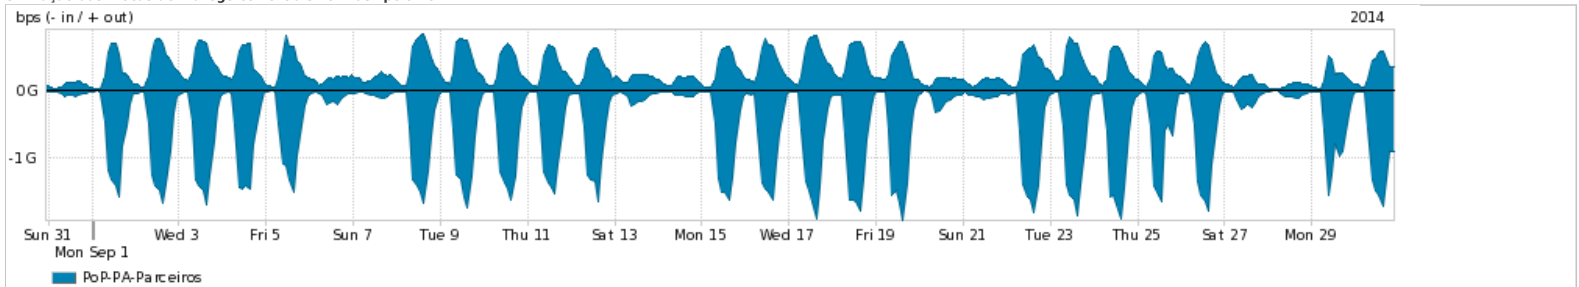

Os gráficos apresentados neste relatório de tráfego estão em formato stack, o que significa que seu valor é uma composição da soma dos componentes listados nas legendas localizadas logo abaixo dos gráficos. Os gráficos estão em "bps x tempo" e possuem dois eixos verticais, Out (positivo) e In (negativo).

ASN - Número do sistema autônomo

Profile - Objeto gerenciável definido arbitrariamente no Peakflow através de diversos parâmetros (ex: bloco cidr, peer-as, as-path, bgp community, interface, etc)

Utilização do serviço de Internet Commodity pelo PoP-PA

Average | Max | PCT95

PROFILE	PROFILE	IN	OUT	TOTAL	
<input checked="" type="checkbox"/>	PoP-PA	Internet Commodity	264.96 Mbps	106.27 Mbps	371.22 Mbps

Utilização das trocas de tráfego comerciais no Brasil pelo PoP-PA