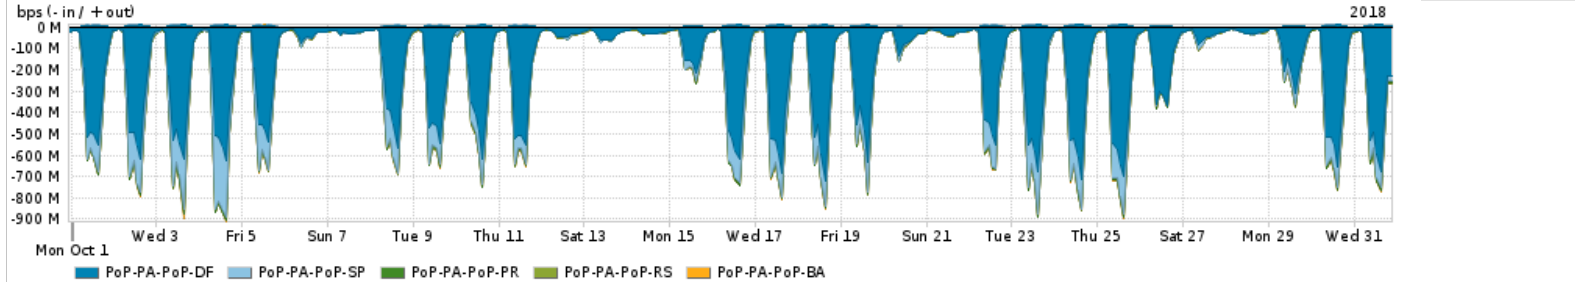

Interesse de tráfego do PoP-PA com os outros PoPs da RNP

Average | Max | PCT95

	PROFILE	PROFILE	IN	OUT	TOTAL
☒	PoP-PA	PoP-DF	176.58 Mbps	2.93 Mbps	179.51 Mbps
☒	PoP-PA	PoP-SP	42.29 Mbps	707.75 Kbps	43.00 Mbps
☒	PoP-PA	PoP-PR	3.24 Mbps	0.00 bps	3.24 Mbps
☒	PoP-PA	PoP-RS	2.15 Mbps	66.00 bps	2.15 Mbps
☒	PoP-PA	PoP-BA	668.72 Kbps	8.68 Kbps	677.40 Kbps
☐	PoP-PA	PoP-RN	149.10 Kbps	0.00 bps	149.10 Kbps
☐	PoP-PA	PoP-RJ	145.44 Kbps	2.62 Kbps	148.06 Kbps
☐	PoP-PA	PoP-PB	42.99 Kbps	427.00 bps	43.41 Kbps
☐	PoP-PA	PoP-SC	3.55 Kbps	16.00 bps	3.56 Kbps