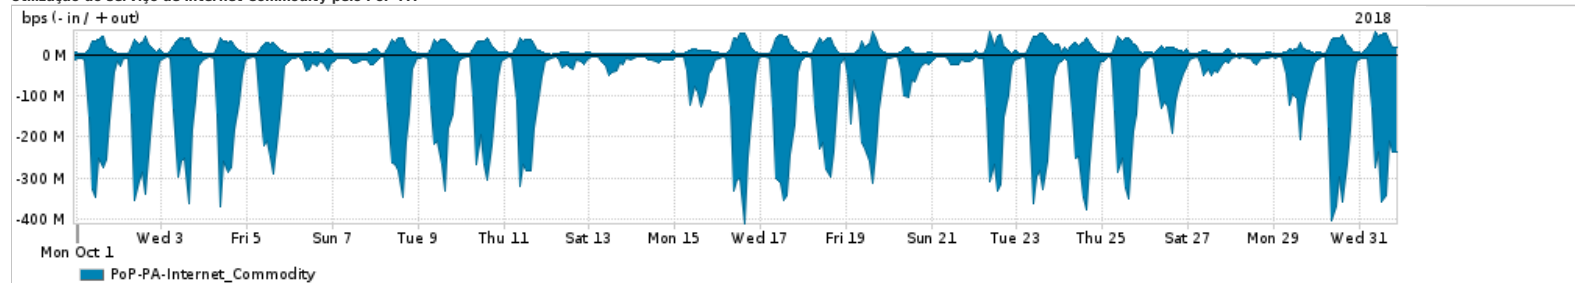

Os gráficos apresentados neste relatório de tráfego estão em formato stack, o que significa que seu valor é uma composição da soma dos componentes listados nas legendas localizadas logo abaixo dos gráficos. Os gráficos estão em "bps x tempo" e possuem dois eixos verticais, Out (positivo) e In (negativo).
A primeira coluna da tabela define o ponto de referência para entendimento dos valores de In e Out.
A contabilização do tráfego é sob o ponto de vista do AS da RNP, AS1916.

Legenda:

- PoP - Ponto de presença da RNP
- Parceiros - Provedores comerciais que a RNP mantém acordos de troca de tráfego
- Internet Acadêmica - Acesso às redes acadêmicas internacionais, serviço atualmente provido pela RedClara
- Internet commodity - Acesso pago à Internet global que é oferecido pela RNP aos seus clientes
- ASN - Número do sistema autônomo
- Profile - Objeto gerenciável definido arbitrariamente no Peakflow através de diversos parâmetros (ex: bloco cidr, peer-as, as-path, bgp community, interface, etc)

Utilização do serviço de Internet Commodity pelo PoP-PA

Average | Max | PCT95

PROFILE	PROFILE	IN	OUT	TOTAL
☒ PoP-PA	Internet_Commodity	102.61 Mbps	15.30 Mbps	117.92 Mbps