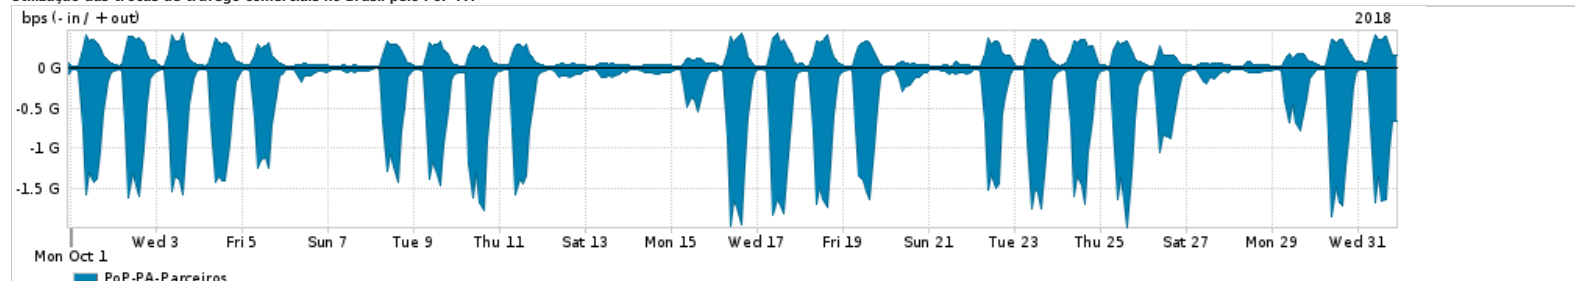

Utilização das trocas de tráfego comerciais no Brasil pelo PoP-PA

Average | Max | PCT95

PROFILE	PROFILE	IN	OUT	TOTAL
☒ PoP-PA	Parceiros	493.58 Mbps	122.55 Mbps	616.13 Mbps