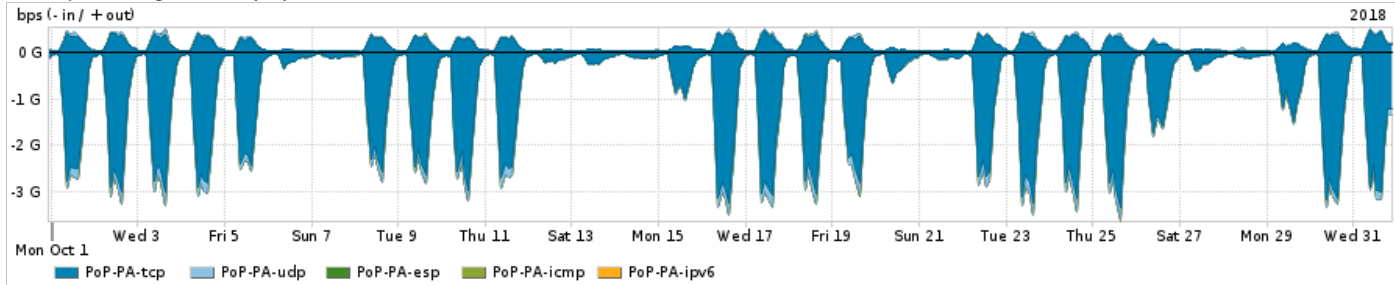

PROFILE	APPLICATION	IN	OUT	TOTAL
☒	PoP-PA	quit	48.22 Mbps	6.75 Mbps	54.97 Mbps
☒	PoP-PA	other UDP	16.71 Mbps	10.49 Mbps	27.20 Mbps
☒	PoP-PA	other TCP	10.44 Mbps	3.26 Mbps	13.70 Mbps
☐	PoP-PA	smtp	1.82 Mbps	1.33 Mbps	3.15 Mbps
☐	PoP-PA	ssh	1.00 Mbps	576.95 Kbps	1.58 Mbps
☐	PoP-PA	dns	698.52 Kbps	616.60 Kbps	1.32 Mbps
☐	PoP-PA	xmpp	758.79 Kbps	413.66 Kbps	1.17 Mbps
☐	PoP-PA	qq	221.09 Kbps	613.39 Kbps	834.49 Kbps

Distribuição do tráfego do PoP-PA por protocolo

Average | Max | PCT95

	PROFILE	PROTOCOL	IN	OUT	TOTAL
☒	PoP-PA	tcp	890.74 Mbps	126.56 Mbps	1.02 Gbps
☒	PoP-PA	udp	66.09 Mbps	18.02 Mbps	84.11 Mbps
☒	PoP-PA	esp	408.97 Kbps	152.57 Kbps	561.54 Kbps
☒	PoP-PA	icmp	129.90 Kbps	178.07 Kbps	307.97 Kbps
☒	PoP-PA	ipv6	36.05 Kbps	17.31 Kbps	53.36 Kbps
☐	PoP-PA	gre	37.02 Kbps	1.99 Kbps	39.01 Kbps
☐	PoP-PA	ipv6-icmp	894.00 bps	852.00 bps	1.75 Kbps
☐	PoP-PA	sctp	13.00 bps	0.00 bps	13.00 bps
☐	PoP-PA	ipv6-nonxt	0.00 bps	0.00 bps	0.00 bps
☐	PoP-PA	194	0.00 bps	0.00 bps	0.00 bps

For assistance with this product, please contact support at <https://support.arbornetworks.com>