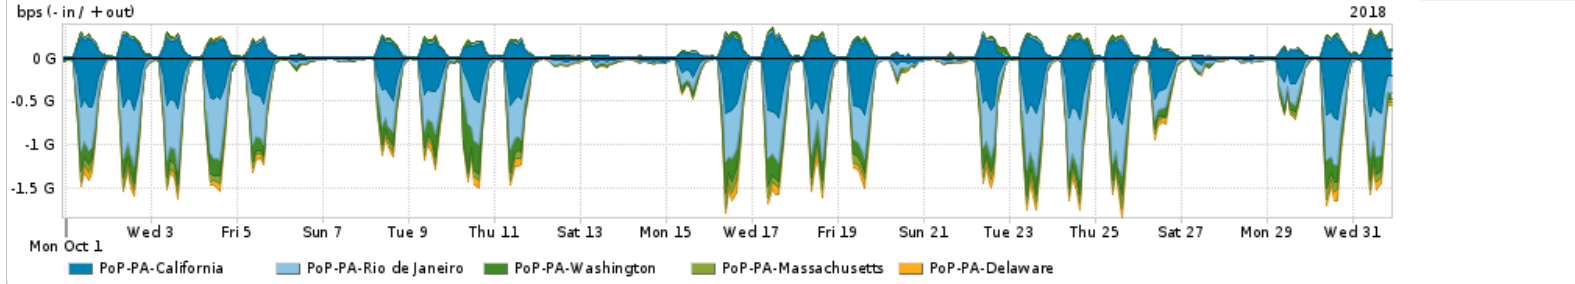

PROFILE	PROFILE	IN	OUT	TOTAL
☐	PoP-PA	PoP-MG	1.00 bps	377.00 bps	378.00 bps

Distribuição do tráfego do PoP-PA por estado, província ou similar

Average | Max | PCT95

	PROFILE	REGION	IN	OUT	TOTAL
☒	PoP-PA	California	174.96 Mbps	68.57 Mbps	243.53 Mbps
☒	PoP-PA	Rio de Janeiro	171.86 Mbps	4.50 Mbps	176.36 Mbps
☒	PoP-PA	Washington	66.58 Mbps	12.77 Mbps	79.35 Mbps
☒	PoP-PA	Massachusetts	28.46 Mbps	1.09 Mbps	29.55 Mbps
☒	PoP-PA	Delaware	25.03 Mbps	655.46 Kbps	25.68 Mbps
☐	PoP-PA	Virginia	14.75 Mbps	5.89 Mbps	20.64 Mbps
☐	PoP-PA	Sao Paulo	16.20 Mbps	4.35 Mbps	20.55 Mbps
☐	PoP-PA	Arizona	16.13 Mbps	377.59 Kbps	16.51 Mbps
☐	PoP-PA	Texas	7.77 Mbps	988.76 Kbps	8.76 Mbps
☐	PoP-PA	Para	1.88 Mbps	6.85 Mbps	8.73 Mbps
☐	PoP-PA	Pernambuco	5.98 Mbps	323.43 Kbps	6.30 Mbps
☐	PoP-PA	Florida	5.43 Mbps	281.96 Kbps	5.71 Mbps
☐	PoP-PA	Oregon	1.12 Mbps	3.35 Mbps	4.47 Mbps
☐	PoP-PA	Quebec	4.18 Mbps	236.83 Kbps	4.42 Mbps
☐	PoP-PA	Rio Grande do Sul	2.88 Mbps	519.87 Kbps	3.40 Mbps