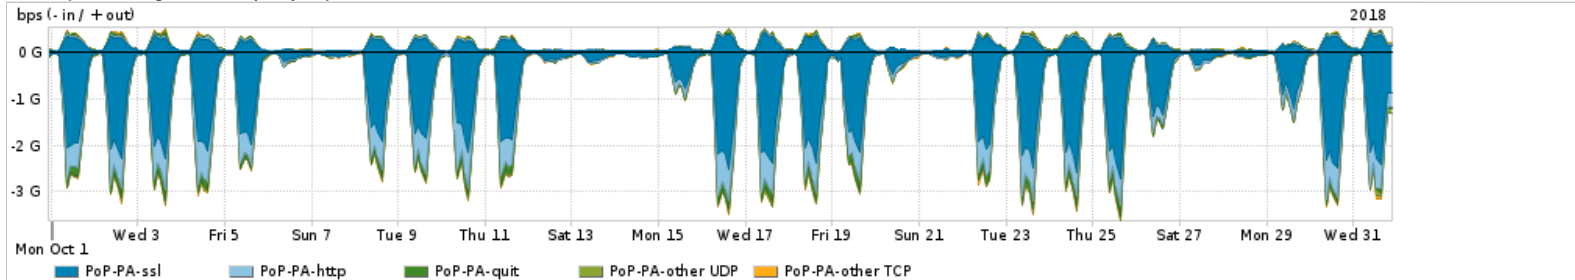

Distribuição do tráfego do PoP-PA por aplicação (análise em camada 3 e 4)

Average | Max | PCT95

	PROFILE	APPLICATION	IN	OUT	TOTAL
☒	PoP-PA	ssl	674.46 Mbps	102.14 Mbps	776.60 Mbps
☒	PoP-PA	http	201.33 Mbps	17.76 Mbps	219.09 Mbps