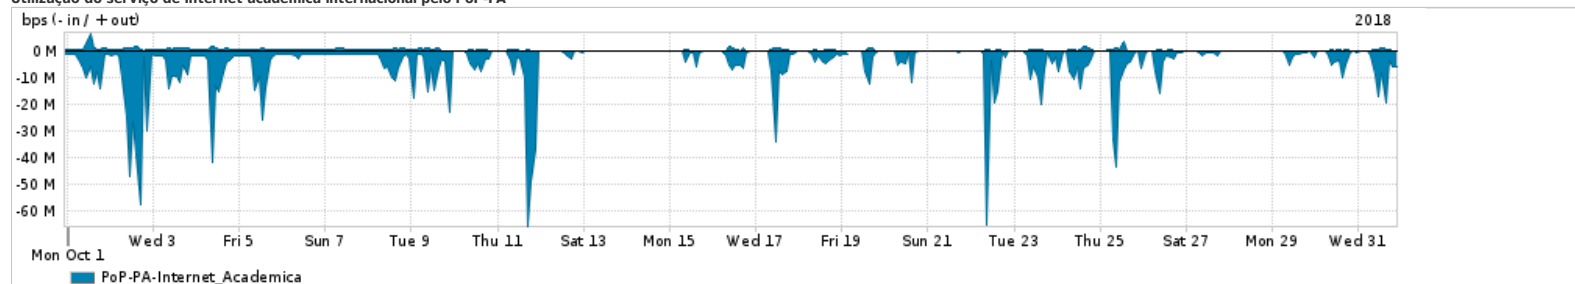

Utilização do serviço de Internet acadêmica internacional pelo PoP-PA

Average | Max | PCT95

PROFILE	PROFILE	IN	OUT	TOTAL
☒ PoP-PA	Internet_Academica	4.45 Mbps	375.73 Kbps	4.83 Mbps