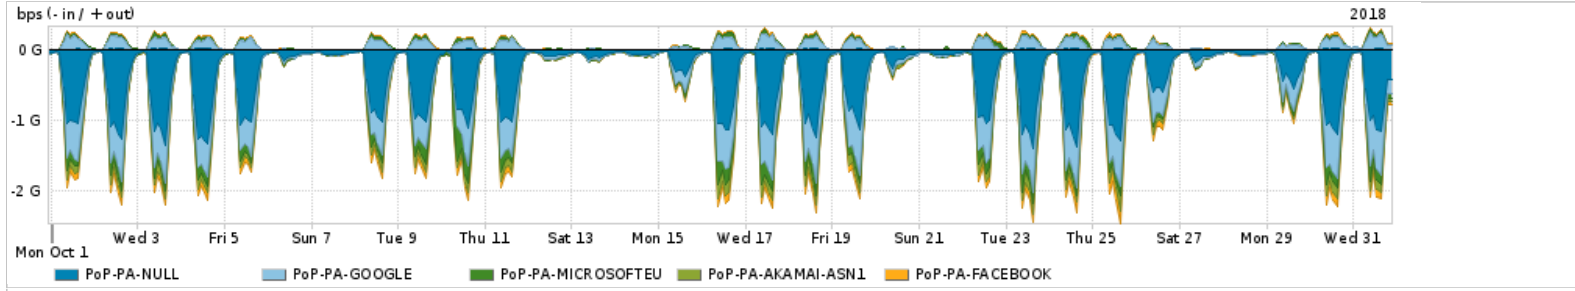

Redes (AS's de origem) mais acessadas pelo PoP-PA

Average | Max | PCT95

	PROFILE	AS NAME	ASN	IN	OUT	TOTAL
☒	PoP-PA	NULL	0	350.98 Mbps	6.69 Mbps	357.66 Mbps
☒	PoP-PA	GOOGLE	15169	163.79 Mbps	54.95 Mbps	218.74 Mbps
☒	PoP-PA	MICROSOFTEU	8068	50.09 Mbps	10.87 Mbps	60.96 Mbps
☒	PoP-PA	AKAMAI-ASN1	20940	39.16 Mbps	1.22 Mbps	40.38 Mbps
☒	PoP-PA	FACEBOOK	32934	31.65 Mbps	7.51 Mbps	39.16 Mbps
☐	PoP-PA	AMAZON-02	16509	20.12 Mbps	5.89 Mbps	26.02 Mbps
☐	PoP-PA	NETFLIX	2906	25.18 Mbps	599.91 Kbps	25.78 Mbps
☐	PoP-PA	EDGECAST	15133	21.67 Mbps	427.16 Kbps	22.10 Mbps
☐	PoP-PA	LEVEL3-AS3549	3549	15.42 Mbps	235.31 Kbps	15.66 Mbps
☐	PoP-PA	HIGHWINDS3	20446	15.02 Mbps	267.83 Kbps	15.29 Mbps