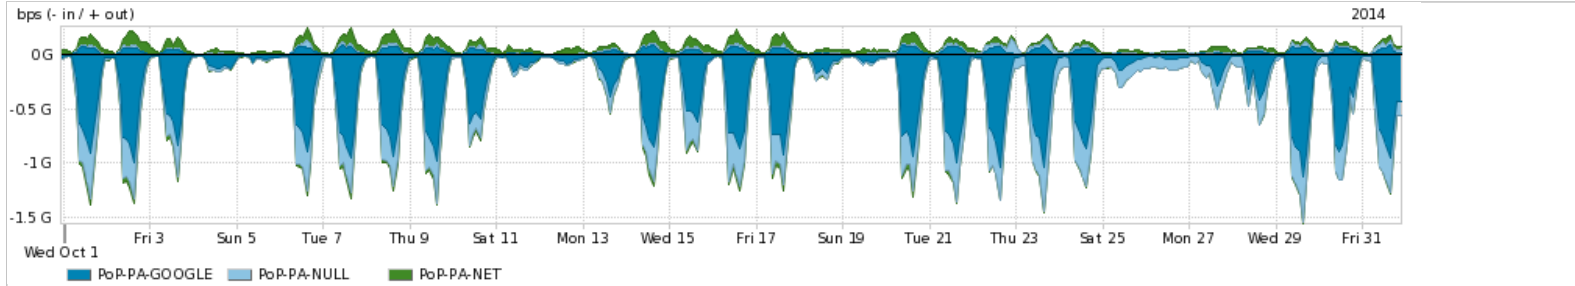

Redes (AS's de origem) mais acessadas pelo PoP-PA

Average | Max | PCT95

PROFILE	AS NAME	ASN	IN	OUT	TOTAL
☒	PoP-PA	GOOGLE	15169	269.26 Mbps	293.21 Mbps
☒	PoP-PA	NULL	0	126.22 Mbps	138.42 Mbps
☐	PoP-PA	FACEBOOK	32934	49.82 Mbps	54.08 Mbps
☒	PoP-PA	NET	28573	9.79 Mbps	48.43 Mbps
☐	PoP-PA	AKAMAI-ASN1	20940	42.30 Mbps	2.64 Mbps
☐	PoP-PA	GVT	18881	9.24 Mbps	24.55 Mbps
☐	PoP-PA	Oi	7738	3.85 Mbps	23.13 Mbps
☐	PoP-PA	DCLUX	24611	18.31 Mbps	1.40 Mbps
☐	PoP-PA	SOFTLAYER	36351	15.41 Mbps	2.09 Mbps
☐	PoP-PA	AMAZON-AES	14618	9.87 Mbps	6.77 Mbps