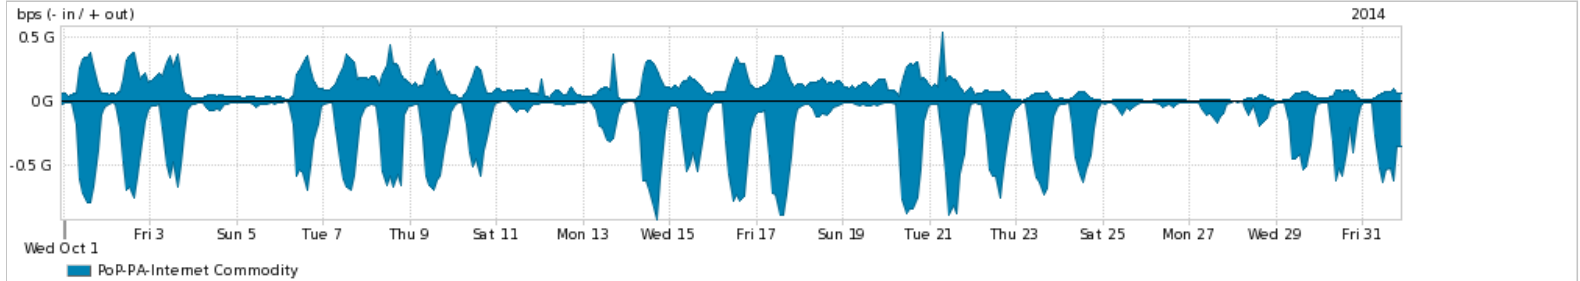

Os gráficos apresentados neste relatório de tráfego estão em formato stack, o que significa que seu valor é uma composição da soma dos componentes listados nas legendas localizadas logo abaixo dos gráficos. Os gráficos estão em "bps x tempo" e possuem dois eixos verticais, Out (positivo) e In (negativo).

A primeira coluna da tabela define o ponto de referência para entendimento dos valores de In e Out.

A contabilização do tráfego é sob o ponto de vista do AS da RNP, AS1916.

Legenda:

PoP - Ponto de presença da RNP

Parceiros - Provedores comerciais que a RNP mantém acordos de troca de tráfego

Internet Acadêmica - Acesso às redes acadêmicas internacionais, serviço atualmente provido pela RedClara

Internet commodity - Acesso pago à Internet global que é oferecido gratuitamente pela RNP aos seus clientes

ASN - Número do sistema autônomo

Profile - Objeto gerenciável definido arbitrariamente no Peakflow através de diversos parâmetros (ex: bloco cidr, peer-as, as-path, bgp community, interface, etc)

Utilização do serviço de Internet Commodity pelo PoP-PA