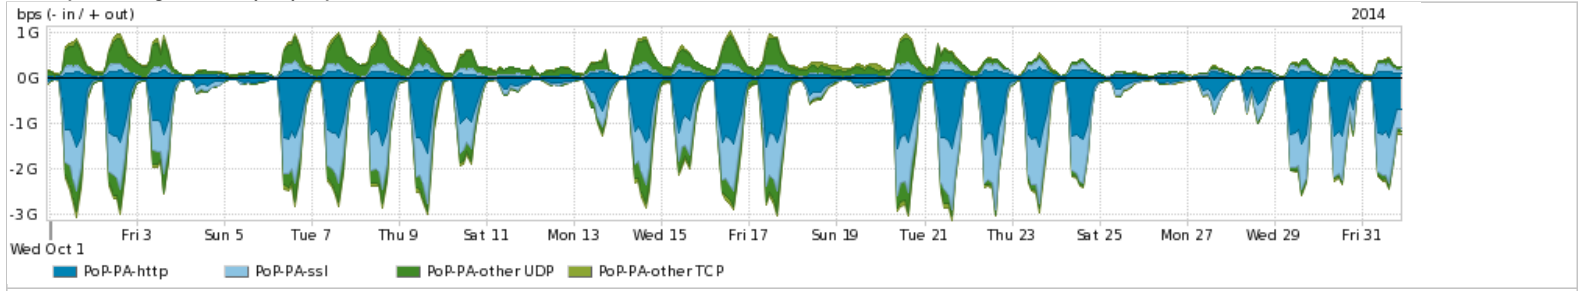

Distribuição do tráfego do PoP-PA por aplicação (análise em camada 3 e 4)

Average | Max | PCT95

PROFILE	APPLICATION	IN	OUT	TOTAL	
☒	PoP-PA	http	460.92 Mbps	78.84 Mbps	539.76 Mbps
☒	PoP-PA	ssl	303.57 Mbps	49.32 Mbps	352.89 Mbps
☒	PoP-PA	other UDP	94.03 Mbps	166.53 Mbps	260.56 Mbps
☒	PoP-PA	other TCP	31.39 Mbps	27.24 Mbps	58.63 Mbps
☐	PoP-PA	rsync	17.00 Mbps	1.32 Mbps	18.32 Mbps