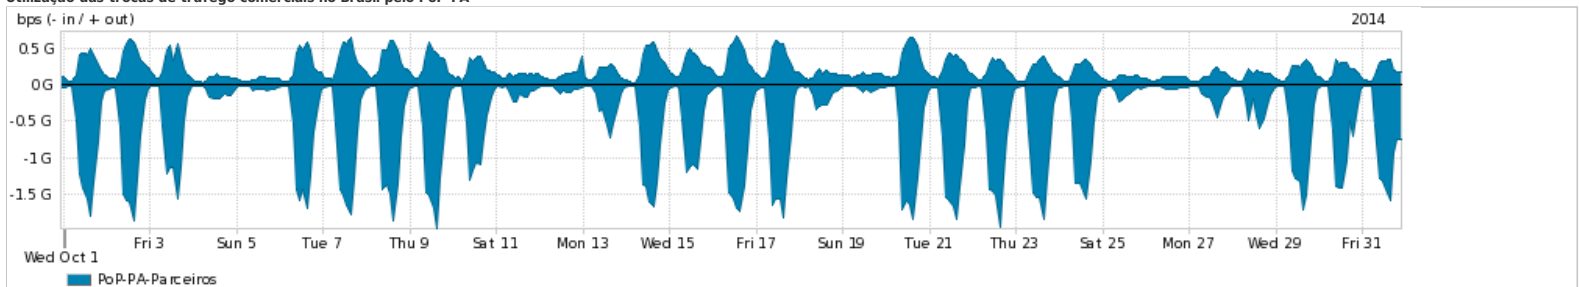

Os gráficos apresentados neste relatório de tráfego estão em formato stack, o que significa que seu valor é uma composição da soma dos componentes listados nas legendas localizadas logo abaixo dos gráficos. Os gráficos estão em "bps x tempo" e possuem dois eixos verticais, Out (positivo) e In (negativo).

ASN - Número do sistema autônomo

Profile - Objeto gerenciável definido arbitrariamente no Peakflow através de diversos parâmetros (ex: bloco cidr, peer-as, as-path, bgp community, interface, etc)

Utilização do serviço de Internet Commodity pelo PoP-PA

Average | Max | PCT95

PROFILE	PROFILE	IN	OUT	TOTAL	
<input checked="" type="checkbox"/>	PoP-PA	Internet Commodity	232.91 Mbps	104.78 Mbps	337.69 Mbps

Utilização das trocas de tráfego comerciais no Brasil pelo PoP-PA