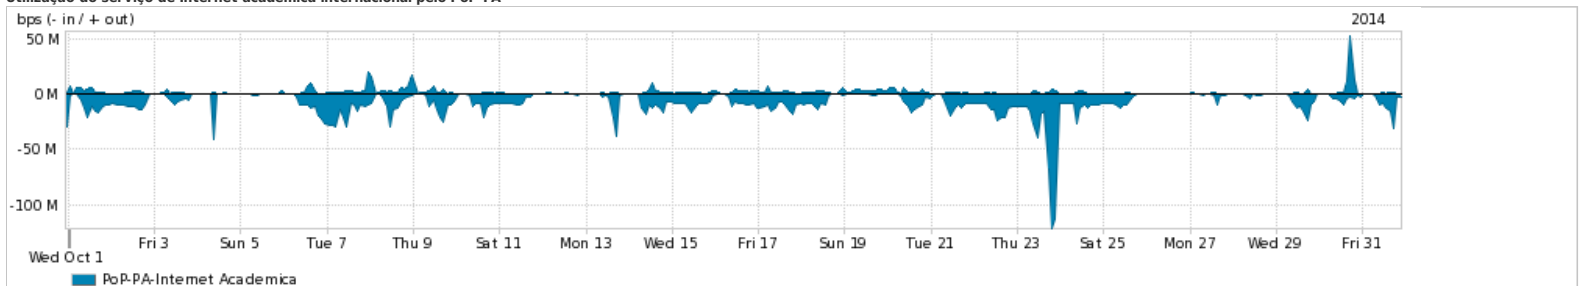

Utilização do serviço de Internet acadêmica internacional pelo PoP-PA

Average | Max | PCT95

PROFILE	PROFILE	IN	OUT	TOTAL	
☒	PoP-PA	Internet Acadêmica	7.73 Mbps	1.59 Mbps	9.32 Mbps