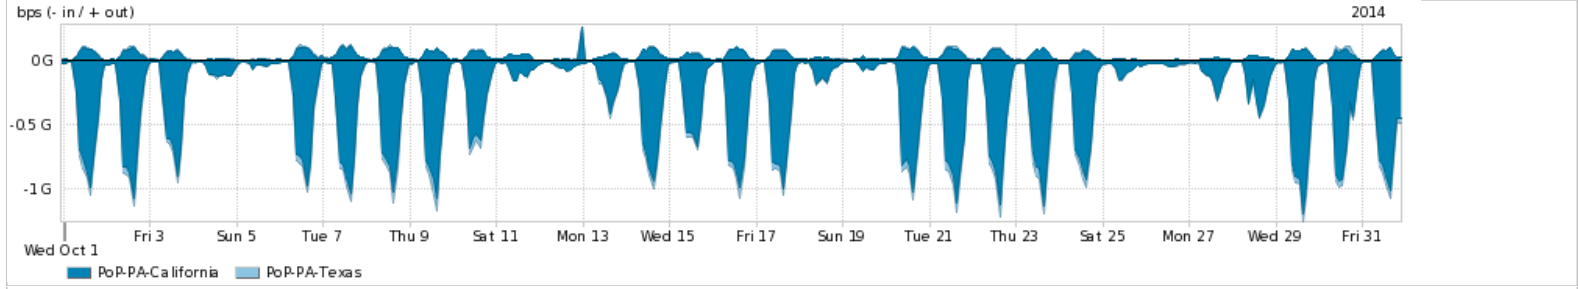

Distribuição do tráfego do PoP-PA por estado, província ou similar

Average | Max | PCT95

PROFILE	REGION	IN	OUT	TOTAL	
☒	PoP-PA	California	292.01 Mbps	32.36 Mbps	324.37 Mbps
☐	PoP-PA	Massachusetts	49.40 Mbps	3.48 Mbps	52.88 Mbps
☐	PoP-PA	Sao Paulo	19.77 Mbps	26.63 Mbps	46.40 Mbps
☐	PoP-PA	Virginia	19.45 Mbps	7.59 Mbps	27.04 Mbps
☒	PoP-PA	Texas	20.73 Mbps	3.27 Mbps	23.99 Mbps
☐	PoP-PA	Arizona	17.77 Mbps	948.45 Kbps	18.72 Mbps
☐	PoP-PA	Washington	11.87 Mbps	4.59 Mbps	16.46 Mbps
☐	PoP-PA	Rio de Janeiro	5.65 Mbps	10.09 Mbps	15.74 Mbps
☐	PoP-PA	Para	1.60 Mbps	12.77 Mbps	14.37 Mbps
☐	PoP-PA	Distrito Federal	7.62 Mbps	4.36 Mbps	11.98 Mbps
☐	PoP-PA	Florida	9.66 Mbps	1.70 Mbps	11.37 Mbps
☐	PoP-PA	Minas Gerais	2.30 Mbps	7.33 Mbps	9.63 Mbps
☐	PoP-PA	Quebec	7.65 Mbps	1.61 Mbps	9.26 Mbps
☐	PoP-PA	Parana	3.22 Mbps	5.82 Mbps	9.04 Mbps
☐	PoP-PA	Maranhao	7.04 Mbps	1.92 Mbps	8.96 Mbps