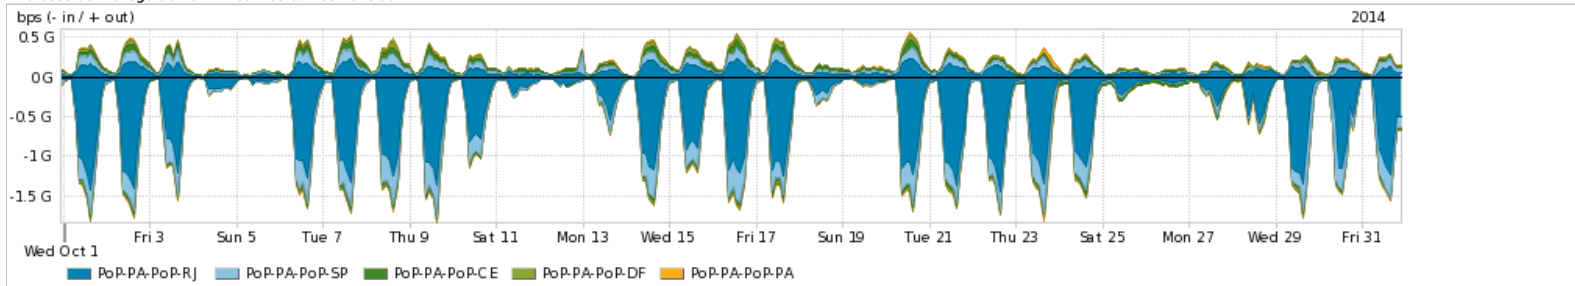

Interesse de tráfego do PoP-PA com os outros PoPs da RNP

Average | Max | PCT95

PROFILE	PROFILE	IN	OUT	TOTAL	
☒	PoP-PA	PoP-RJ	375.58 Mbps	67.89 Mbps	443.47 Mbps
☒	PoP-PA	PoP-SP	106.23 Mbps	44.28 Mbps	150.51 Mbps
☒	PoP-PA	PoP-CE	14.17 Mbps	27.43 Mbps	41.59 Mbps
☒	PoP-PA	PoP-DF	12.70 Mbps	20.37 Mbps	33.06 Mbps
☐	PoP-PA	PoP-PR	18.12 Mbps	2.04 Mbps	20.16 Mbps
☐	PoP-PA	PoP-MG	2.98 Mbps	13.73 Mbps	16.70 Mbps
☒	PoP-PA	PoP-PA	8.24 Mbps	8.24 Mbps	16.48 Mbps
☐	PoP-PA	PoP-RN	6.10 Mbps	2.71 Mbps	8.81 Mbps
☐	PoP-PA	PoP-MA	7.05 Mbps	1.37 Mbps	8.42 Mbps
☐	PoP-PA	PoP-SC	2.76 Mbps	2.33 Mbps	5.09 Mbps