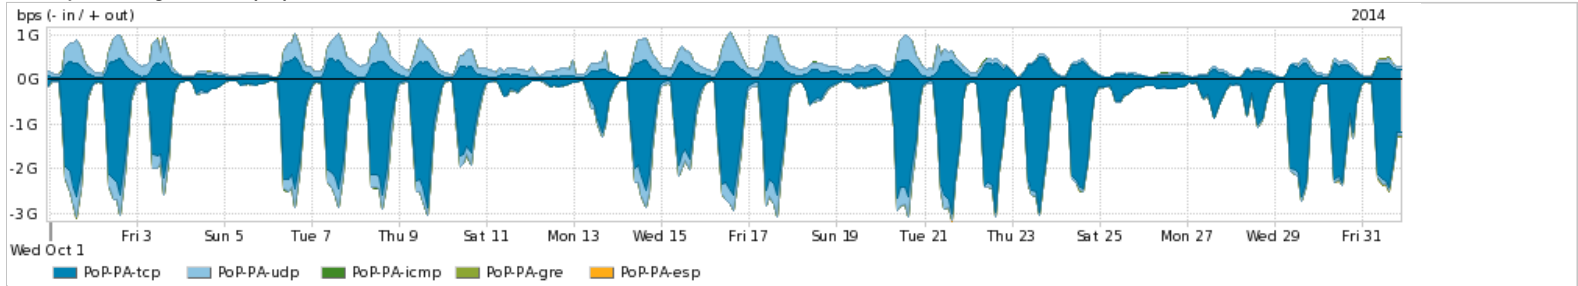

PROFILE	APPLICATION	IN	OUT	TOTAL	
☐	PoP-PA	x11	1.58 Mbps	1.98 Mbps	3.56 Mbps
☐	PoP-PA	macromedia-fcs	3.19 Mbps	114.18 Kbps	3.30 Mbps
☐	PoP-PA	smtp	1.73 Mbps	1.37 Mbps	3.11 Mbps
☐	PoP-PA	bittorrent	791.13 Kbps	1.40 Mbps	2.19 Mbps
☐	PoP-PA	dns	821.11 Kbps	1.07 Mbps	1.89 Mbps

Distribuição do tráfego do PoP-PA por protocolo

Average | Max | PCT95

PROFILE	PROTOCOL	IN	OUT	TOTAL	
☒	PoP-PA	tcp	821.46 Mbps	163.41 Mbps	984.87 Mbps
☒	PoP-PA	udp	96.05 Mbps	167.80 Mbps	263.84 Mbps
☒	PoP-PA	icmp	435.04 Kbps	481.02 Kbps	916.05 Kbps
☒	PoP-PA	gre	676.01 Kbps	215.84 Kbps	891.85 Kbps
☐	PoP-PA	ipv6	77.02 Kbps	70.25 Kbps	147.27 Kbps
☒	PoP-PA	esp	63.54 Kbps	28.21 Kbps	91.74 Kbps
☐	PoP-PA	ipv6-frag	7.00 bps	0.00 bps	7.00 bps
☐	PoP-PA	248	3.00 bps	0.00 bps	3.00 bps
☐	PoP-PA	ipv6-icmp	0.00 bps	2.00 bps	2.00 bps
☐	PoP-PA	rsvp	0.00 bps	1.00 bps	1.00 bps

For assistance with this product, please contact support@arbornetworks.com.