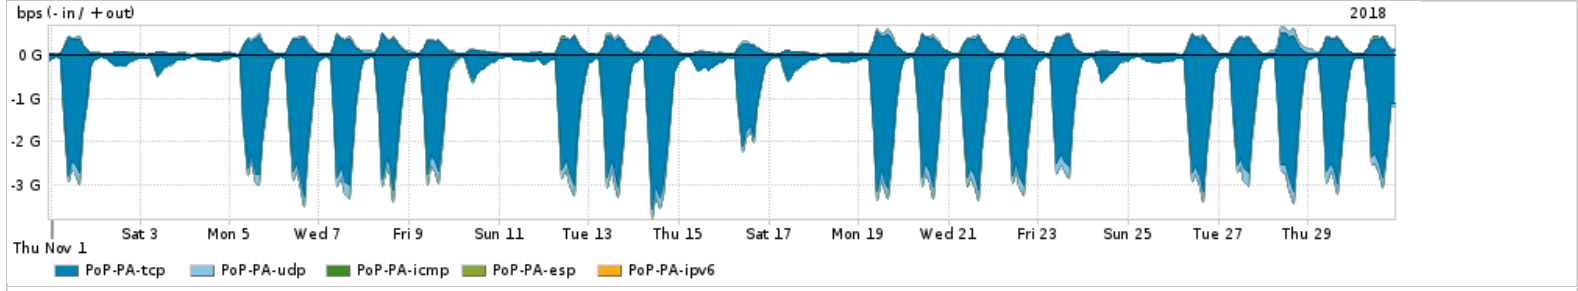

PROFILE	APPLICATION	IN	OUT	TOTAL
☒	PoP-PA	quit	55.73 Mbps	7.69 Mbps	63.42 Mbps
☒	PoP-PA	other UDP	20.74 Mbps	15.50 Mbps	36.24 Mbps
☒	PoP-PA	other TCP	13.91 Mbps	3.36 Mbps	17.26 Mbps
☐	PoP-PA	smtp	1.65 Mbps	913.68 Kbps	2.57 Mbps
☐	PoP-PA	dns	658.95 Kbps	642.55 Kbps	1.30 Mbps
☐	PoP-PA	xmpp	689.26 Kbps	424.23 Kbps	1.11 Mbps
☐	PoP-PA	ssh	558.23 Kbps	432.38 Kbps	990.61 Kbps
☐	PoP-PA	qq	131.47 Kbps	666.54 Kbps	798.01 Kbps

Distribuição do tráfego do PoP-PA por protocolo

Average | Max | PCT95

	PROFILE	PROTOCOL	IN	OUT	TOTAL
☒	PoP-PA	tcp	926.49 Mbps	141.44 Mbps	1.07 Gbps
☒	PoP-PA	udp	77.68 Mbps	24.02 Mbps	101.70 Mbps
☒	PoP-PA	icmp	116.56 Kbps	176.61 Kbps	293.17 Kbps
☒	PoP-PA	esp	190.03 Kbps	91.79 Kbps	281.82 Kbps
☒	PoP-PA	ipv6	94.25 Kbps	38.52 Kbps	132.77 Kbps
☐	PoP-PA	ipv6-icmp	1.18 Kbps	568.00 bps	1.74 Kbps
☐	PoP-PA	gre	460.00 bps	30.00 bps	490.00 bps
☐	PoP-PA	ipv6-nonxt	0.00 bps	0.00 bps	0.00 bps
☐	PoP-PA	63	0.00 bps	0.00 bps	0.00 bps
☐	PoP-PA	253	0.00 bps	0.00 bps	0.00 bps

For assistance with this product, please contact support at <https://support.arbornetworks.com>