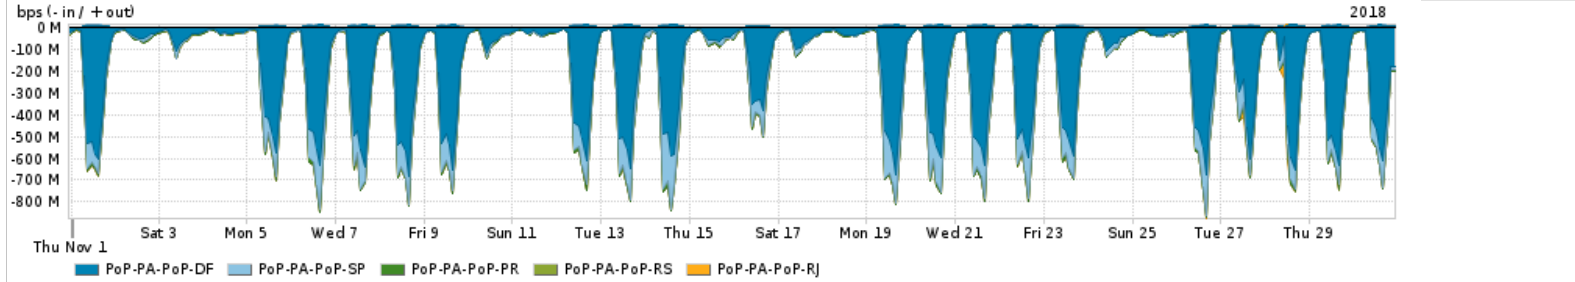

Interesse de tráfego do PoP-PA com os outros PoPs da RNP

Average | Max | PCT95

	PROFILE	PROFILE	IN	OUT	TOTAL
☒	PoP-PA	PoP-DF	176.29 Mbps	2.96 Mbps	179.25 Mbps
☒	PoP-PA	PoP-SP	41.39 Mbps	718.09 Kbps	42.11 Mbps
☒	PoP-PA	PoP-PR	6.07 Mbps	0.00 bps	6.07 Mbps
☒	PoP-PA	PoP-RS	628.42 Kbps	45.00 bps	628.46 Kbps
☒	PoP-PA	PoP-RJ	551.13 Kbps	10.01 Kbps	561.13 Kbps
☐	PoP-PA	PoP-BA	173.33 Kbps	2.15 Kbps	175.48 Kbps
☐	PoP-PA	PoP-RN	102.61 Kbps	0.00 bps	102.61 Kbps
☐	PoP-PA	PoP-PB	18.44 Kbps	285.00 bps	18.73 Kbps
☐	PoP-PA	PoP-SC	4.74 Kbps	0.00 bps	4.74 Kbps