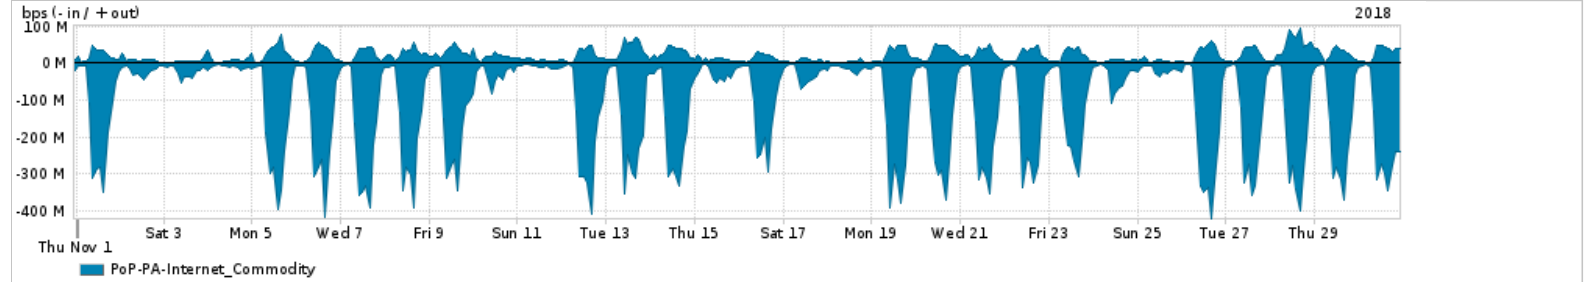

Os gráficos apresentados neste relatório de tráfego estão em formato stack, o que significa que seu valor é uma composição da soma dos componentes listados nas legendas localizadas logo abaixo dos gráficos. Os gráficos estão em "bps x tempo" e possuem dois eixos verticais, Out (positivo) e In (negativo).

A primeira coluna da tabela define o ponto de referência para entendimento dos valores de In e Out.
A contabilização do tráfego é sob o ponto de vista do AS da RNP, AS1916.

Legenda:
PoP - Ponto de presença da RNP
Parceiros - Provedores comerciais que a RNP mantém acordos de troca de tráfego
Internet Acadêmica - Acesso às redes acadêmicas internacionais, serviço atualmente provido pela RedClara
Internet commodity - Acesso pago à Internet global que é oferecido pela RNP aos seus clientes
ASN - Número do sistema autônomo
Profile - Objeto gerenciável definido arbitrariamente no Peakflow através de diversos parâmetros (ex: bloco cidr, peer-as, as-path, bgp community, interface, etc)

Utilização do serviço de Internet Commodity pelo PoP-PA

Average | Max | PCT95

PROFILE	PROFILE	IN	OUT	TOTAL
☒ PoP-PA	Internet_Commodity	111.90 Mbps	20.44 Mbps	132.33 Mbps