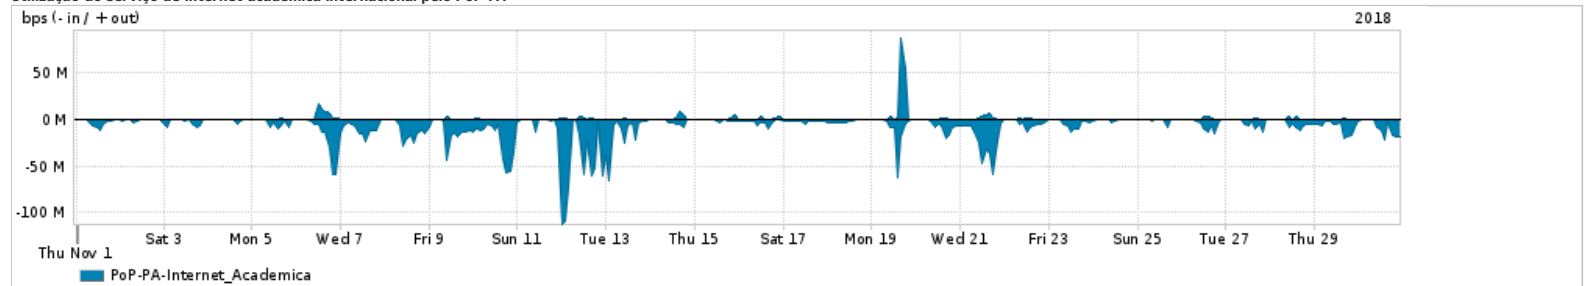

Utilização do serviço de Internet acadêmica internacional pelo PoP-PA

Average | Max | PCT95

PROFILE	PROFILE	IN	OUT	TOTAL
☒ PoP-PA	Internet_Academica	7.91 Mbps	962.54 Kbps	8.87 Mbps