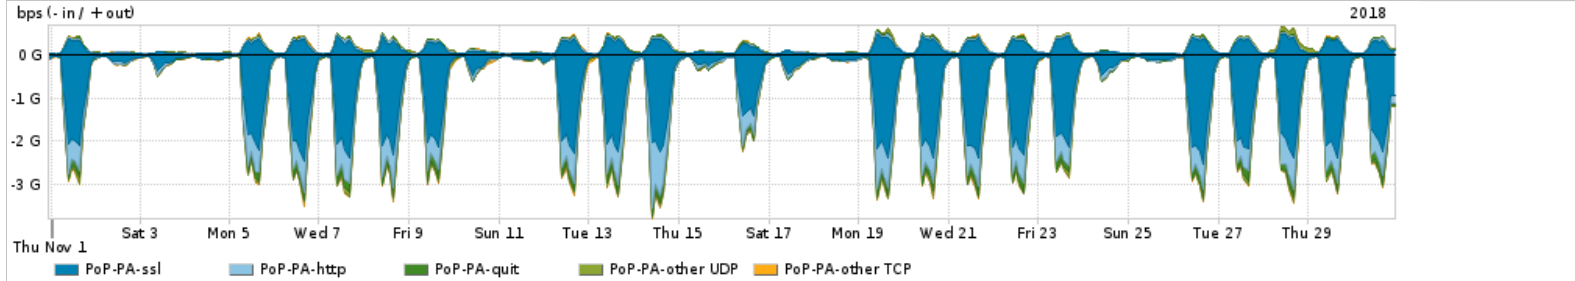

Os gráficos apresentados neste relatório de tráfego estão em formato stack, o que significa que seu valor é uma composição da soma dos componentes listados nas legendas localizadas logo abaixo dos gráficos. Os gráficos estão em "bps x tempo" e possuem dois eixos verticais, Out (positivo) e In (negativo).

	PROFILE	PROFILE	IN	OUT	TOTAL
<input type="checkbox"/>	PoP-PA	PoP-CE	1.18 Kbps	19.00 bps	1.20 Kbps

Distribuição do tráfego do PoP-PA por estado, província ou similar

Average | Max | PCT95

	PROFILE	REGION	IN	OUT	TOTAL
<input checked="" type="checkbox"/>	PoP-PA	California	187.54 Mbps	77.95 Mbps	265.49 Mbps
<input checked="" type="checkbox"/>	PoP-PA	Rio de Janeiro	185.29 Mbps	4.97 Mbps	190.26 Mbps
<input checked="" type="checkbox"/>	PoP-PA	Washington	70.92 Mbps	15.19 Mbps	86.12 Mbps
<input checked="" type="checkbox"/>	PoP-PA	Massachusetts	31.22 Mbps	1.19 Mbps	32.42 Mbps
<input checked="" type="checkbox"/>	PoP-PA	Delaware	22.85 Mbps	658.12 Kbps	23.51 Mbps
<input type="checkbox"/>	PoP-PA	Virginia	16.73 Mbps	5.91 Mbps	22.64 Mbps
<input type="checkbox"/>	PoP-PA	Sao Paulo	16.11 Mbps	4.71 Mbps	20.82 Mbps
<input type="checkbox"/>	PoP-PA	Arizona	16.01 Mbps	325.87 Kbps	16.33 Mbps
<input type="checkbox"/>	PoP-PA	Texas	9.33 Mbps	813.72 Kbps	10.14 Mbps
<input type="checkbox"/>	PoP-PA	Para	1.75 Mbps	8.04 Mbps	9.79 Mbps
<input type="checkbox"/>	PoP-PA	Pernambuco	6.29 Mbps	490.99 Kbps	6.78 Mbps
<input type="checkbox"/>	PoP-PA	Florida	5.29 Mbps	298.35 Kbps	5.59 Mbps
<input type="checkbox"/>	PoP-PA	Oregon	869.94 Kbps	4.33 Mbps	5.20 Mbps
<input type="checkbox"/>	PoP-PA	Quebec	4.77 Mbps	232.51 Kbps	5.00 Mbps
<input type="checkbox"/>	PoP-PA	Maryland	3.80 Mbps	564.96 Kbps	4.36 Mbps

Distribuição do tráfego do PoP-PA por aplicação (análise em camada 3 e 4)

Average | Max | PCT95

	PROFILE	APPLICATION	IN	OUT	TOTAL
<input checked="" type="checkbox"/>	PoP-PA	ssl	703.10 Mbps	116.34 Mbps	819.44 Mbps
<input checked="" type="checkbox"/>	PoP-PA	http	205.31 Mbps	18.71 Mbps	224.02 Mbps