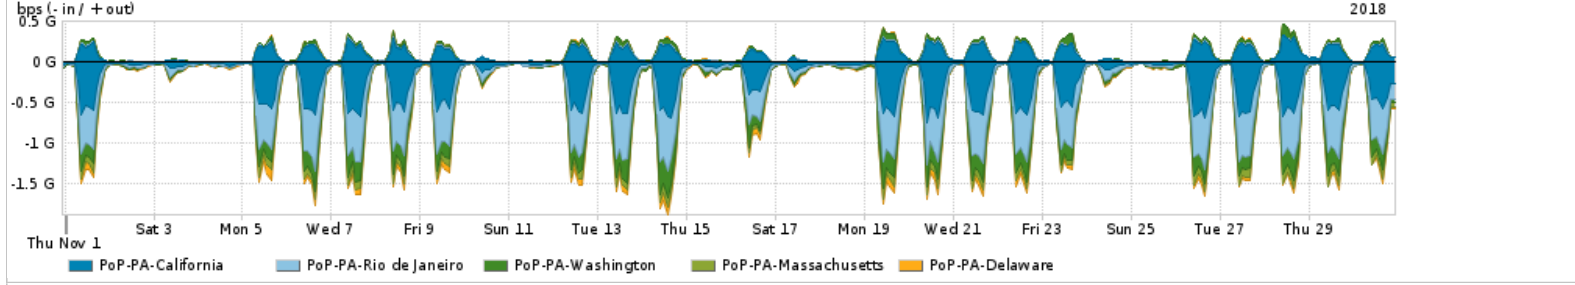

PROFILE	PROFILE	IN	OUT	TOTAL
☐	PoP-PA	PoP-CE	1.18 Kbps	19.00 bps	1.20 Kbps

Distribuição do tráfego do PoP-PA por estado, província ou similar

Average | Max | PCT95

	PROFILE	REGION	IN	OUT	TOTAL
☒	PoP-PA	California	187.54 Mbps	77.95 Mbps	265.49 Mbps
☒	PoP-PA	Rio de Janeiro	185.29 Mbps	4.97 Mbps	190.26 Mbps
☒	PoP-PA	Washington	70.92 Mbps	15.19 Mbps	86.12 Mbps
☒	PoP-PA	Massachusetts	31.22 Mbps	1.19 Mbps	32.42 Mbps
☒	PoP-PA	Delaware	22.85 Mbps	658.12 Kbps	23.51 Mbps
☐	PoP-PA	Virginia	16.73 Mbps	5.91 Mbps	22.64 Mbps
☐	PoP-PA	Sao Paulo	16.11 Mbps	4.71 Mbps	20.82 Mbps
☐	PoP-PA	Arizona	16.01 Mbps	325.87 Kbps	16.33 Mbps
☐	PoP-PA	Texas	9.33 Mbps	813.72 Kbps	10.14 Mbps
☐	PoP-PA	Para	1.75 Mbps	8.04 Mbps	9.79 Mbps
☐	PoP-PA	Pernambuco	6.29 Mbps	490.99 Kbps	6.78 Mbps
☐	PoP-PA	Florida	5.29 Mbps	298.35 Kbps	5.59 Mbps
☐	PoP-PA	Oregon	869.94 Kbps	4.33 Mbps	5.20 Mbps
☐	PoP-PA	Quebec	4.77 Mbps	232.51 Kbps	5.00 Mbps
☐	PoP-PA	Maryland	3.80 Mbps	564.96 Kbps	4.36 Mbps