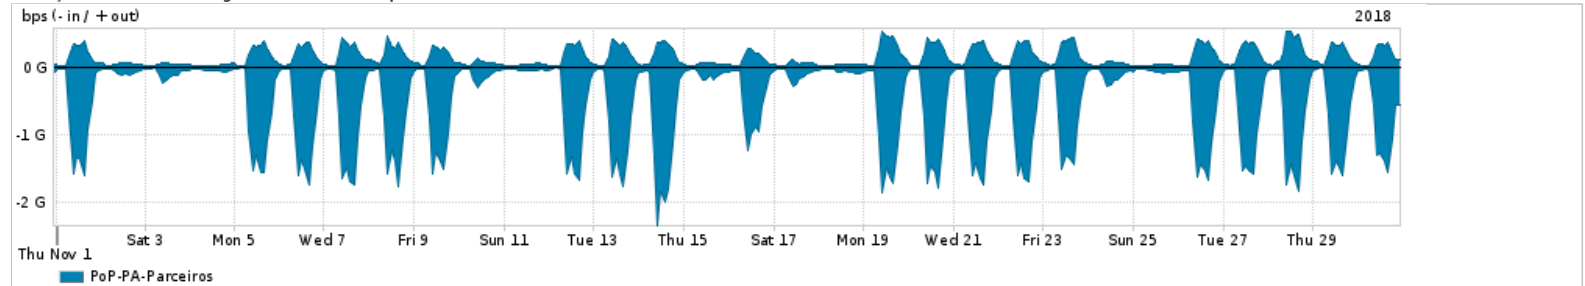

Utilização das trocas de tráfego comerciais no Brasil pelo PoP-PA

Average | Max | PCT95

PROFILE	PROFILE	IN	OUT	TOTAL
☒ PoP-PA	Parceiros	518.85 Mbps	137.51 Mbps	656.36 Mbps