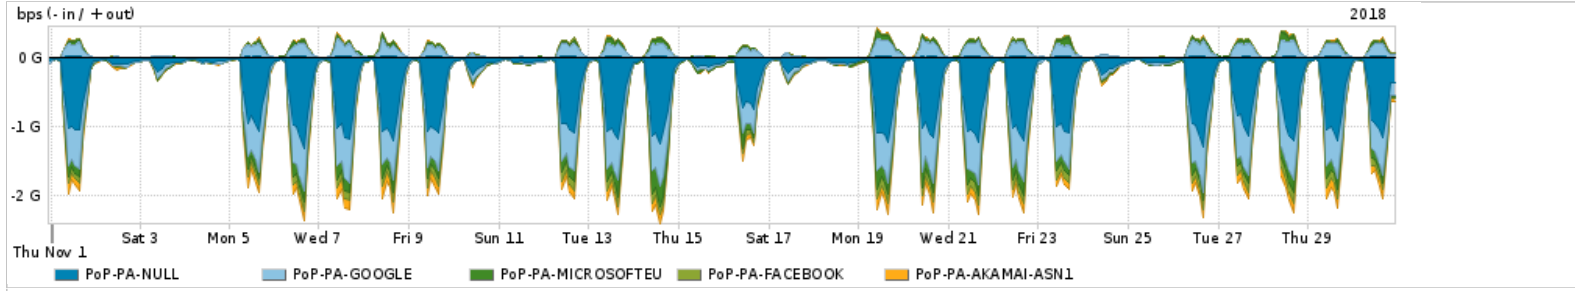

Redes (AS's de origem) mais acessadas pelo PoP-PA

Average | Max | PCT95

	PROFILE	AS NAME	ASN	IN	OUT	TOTAL
☒	PoP-PA	NULL	0	358.90 Mbps	6.84 Mbps	365.74 Mbps
☒	PoP-PA	GOOGLE	15169	174.27 Mbps	65.34 Mbps	239.61 Mbps
☒	PoP-PA	MICROSOFTEU	8068	52.07 Mbps	12.94 Mbps	65.01 Mbps
☒	PoP-PA	FACEBOOK	32934	37.72 Mbps	8.14 Mbps	45.87 Mbps
☒	PoP-PA	AKAMAI-ASN1	20940	37.92 Mbps	1.18 Mbps	39.10 Mbps
☐	PoP-PA	AMAZON-02	16509	22.71 Mbps	7.97 Mbps	30.68 Mbps
☐	PoP-PA	EDGECAST	15133	26.45 Mbps	501.92 Kbps	26.95 Mbps
☐	PoP-PA	NETFLIX	2906	23.16 Mbps	595.02 Kbps	23.75 Mbps
☐	PoP-PA	LEVEL3-AS3549	3549	17.10 Mbps	254.67 Kbps	17.35 Mbps
☐	PoP-PA	HIGHWINDS3	20446	14.55 Mbps	269.27 Kbps	14.82 Mbps