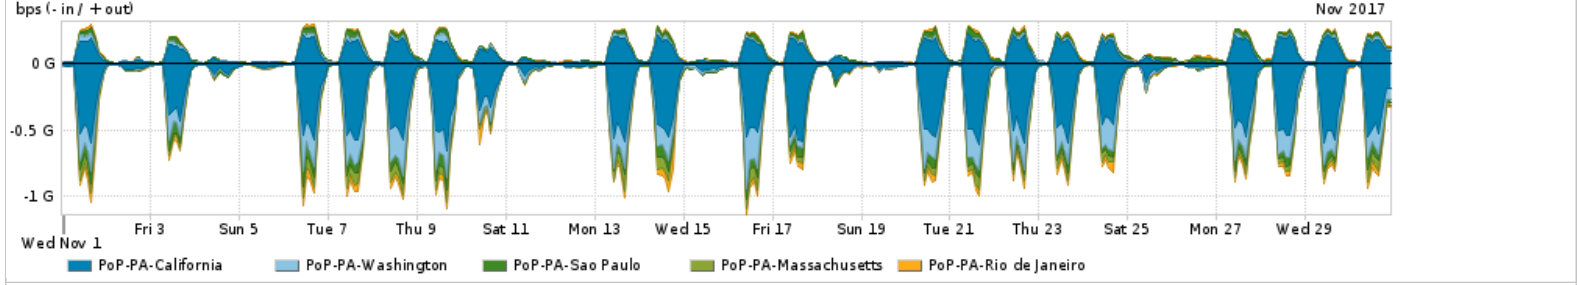

PROFILE	PROFILE	IN	OUT	TOTAL
☐	PoP-PA	PoP-RN	417.00 bps	0.00 bps	417.00 bps

Distribuição do tráfego do PoP-PA por estado, província ou similar

Average | Max | PCT95

	PROFILE	REGION	IN	OUT	TOTAL
☒	PoP-PA	California	168.53 Mbps	62.62 Mbps	231.14 Mbps
☒	PoP-PA	Washington	59.23 Mbps	6.90 Mbps	66.13 Mbps
☒	PoP-PA	Sao Paulo	20.50 Mbps	13.92 Mbps	34.42 Mbps
☒	PoP-PA	Massachusetts	19.50 Mbps	977.36 Kbps	20.48 Mbps
☒	PoP-PA	Rio de Janeiro	14.76 Mbps	4.99 Mbps	19.74 Mbps
☐	PoP-PA	Arizona	16.88 Mbps	539.90 Kbps	17.42 Mbps
☐	PoP-PA	Delaware	16.04 Mbps	312.24 Kbps	16.36 Mbps
☐	PoP-PA	Virginia	9.83 Mbps	3.18 Mbps	13.01 Mbps
☐	PoP-PA	Pernambuco	8.54 Mbps	1.05 Mbps	9.60 Mbps
☐	PoP-PA	Para	1.87 Mbps	7.49 Mbps	9.36 Mbps
☐	PoP-PA	Texas	7.58 Mbps	684.25 Kbps	8.26 Mbps
☐	PoP-PA	Parana	5.31 Mbps	2.78 Mbps	8.09 Mbps
☐	PoP-PA	Noord-Holland	6.84 Mbps	410.04 Kbps	7.25 Mbps
☐	PoP-PA	Minas Gerais	2.77 Mbps	4.45 Mbps	7.21 Mbps
☐	PoP-PA	Distrito Federal	3.73 Mbps	2.15 Mbps	5.88 Mbps