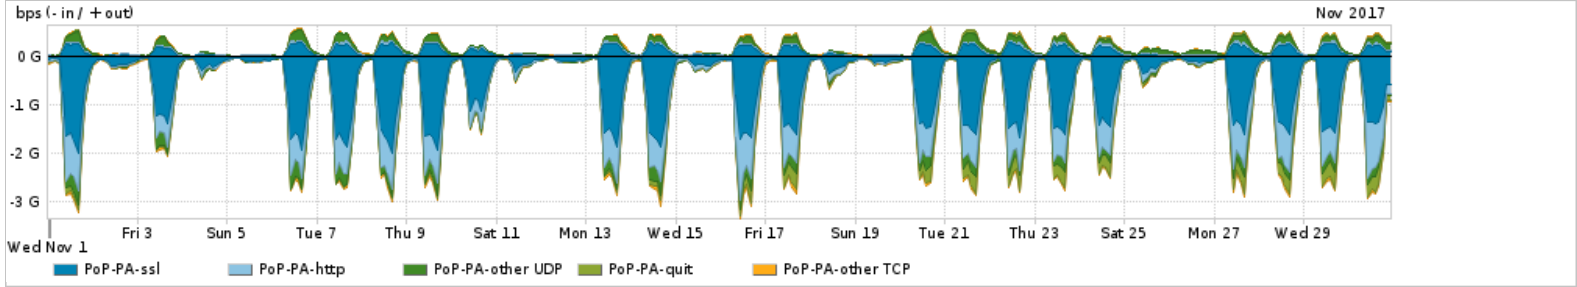

Distribuição do tráfego do PoP-PA por aplicação (análise em camada 3 e 4)

Average | Max | PCT95

	PROFILE	APPLICATION	IN	OUT	TOTAL
☒	PoP-PA	ssl	529.24 Mbps	84.88 Mbps	614.12 Mbps
☒	PoP-PA	http	224.89 Mbps	23.56 Mbps	248.45 Mbps