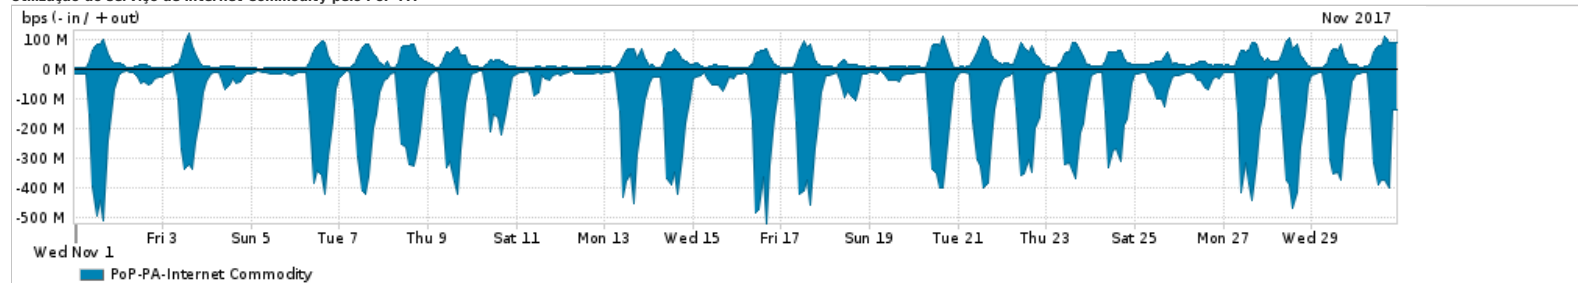

Os gráficos apresentados neste relatório de tráfego estão em formato stack, o que significa que seu valor é uma composição da soma dos componentes listados nas legendas localizadas logo abaixo dos gráficos. Os gráficos estão em "bps x tempo" e possuem dois eixos verticais, Out (positivo) e In (negativo).  
 A primeira coluna da tabela define o ponto de referência para entendimento dos valores de In e Out.  
 A contabilização do tráfego é sob o ponto de vista do AS da RNP, AS1916.

Legenda:  
 PoP - Ponto de presença da RNP  
 Parceiros - Provedores comerciais que a RNP mantém acordos de troca de tráfego  
 Internet Acadêmica - Acesso às redes acadêmicas internacionais, serviço atualmente provido pela RedClara  
 Internet commodity - Acesso pago à Internet global que é oferecido pela RNP aos seus clientes  
 ASN - Número do sistema autônomo  
 Profile - Objeto gerenciável definido arbitrariamente no Peakflow através de diversos parâmetros (ex: bloco cidr, peer-as, as-path, bgp community, interface, etc)

### Utilização do serviço de Internet Commodity pelo PoP-PA

Average | Max | PCT95

PROFILE	PROFILE	IN	OUT	TOTAL
<input checked="" type="checkbox"/> PoP-PA	Internet Commodity	128.42 Mbps	29.22 Mbps	157.64 Mbps