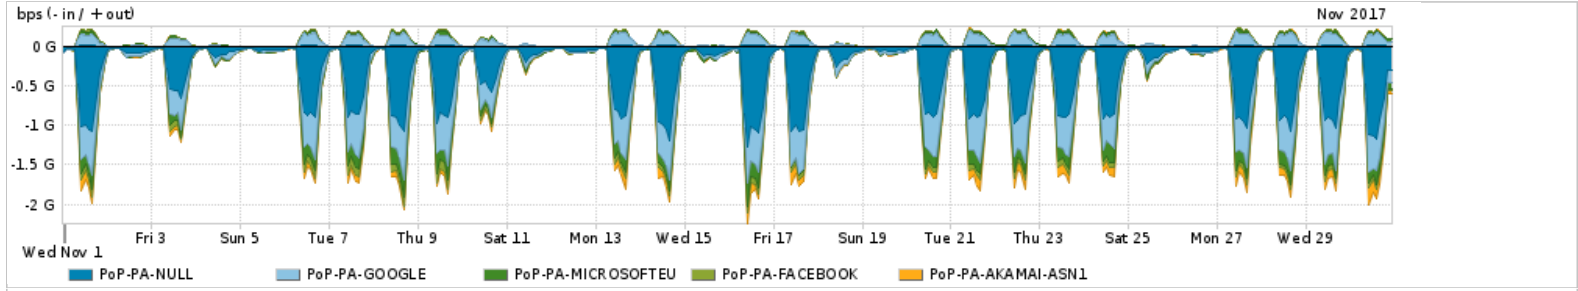

Redes (AS's de origem) mais acessadas pelo PoP-PA

Average | Max | PCT95

	PROFILE	AS NAME	ASN	IN	OUT	TOTAL
☒	PoP-PA	NULL	0	309.12 Mbps	7.19 Mbps	316.30 Mbps
☒	PoP-PA	GOOGLE	15169	152.01 Mbps	49.20 Mbps	201.21 Mbps
☒	PoP-PA	MICROSOFTEU	8068	49.61 Mbps	7.61 Mbps	57.22 Mbps
☒	PoP-PA	FACEBOOK	32934	26.20 Mbps	5.55 Mbps	31.75 Mbps
☒	PoP-PA	AKAMAI-ASN1	20940	28.19 Mbps	979.05 Kbps	29.17 Mbps
☐	PoP-PA	CLARO	28573	10.21 Mbps	17.23 Mbps	27.44 Mbps
☐	PoP-PA	AMAZON-02	16509	16.63 Mbps	2.85 Mbps	19.47 Mbps
☐	PoP-PA	NETFLIX	2906	13.56 Mbps	380.05 Kbps	13.94 Mbps
☐	PoP-PA	TELEFNICA-BRASIL-SA-BR	27699	8.41 Mbps	4.82 Mbps	13.23 Mbps
☐	PoP-PA	TELEFNICA-BRASIL-SA-BR	18881	5.24 Mbps	7.74 Mbps	12.98 Mbps