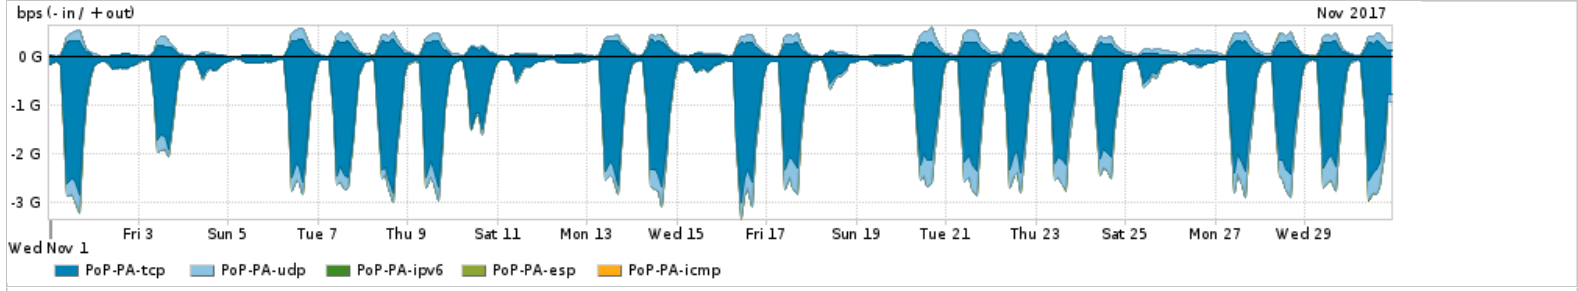

PROFILE	APPLICATION	IN	OUT	TOTAL
☒	PoP-PA	other UDP	62.02 Mbps	58.89 Mbps	120.91 Mbps
☒	PoP-PA	quit	55.87 Mbps	7.39 Mbps	63.26 Mbps
☒	PoP-PA	other TCP	21.63 Mbps	6.74 Mbps	28.38 Mbps
☐	PoP-PA	smtp	907.14 Kbps	1.15 Mbps	2.06 Mbps
☐	PoP-PA	dns	622.55 Kbps	723.70 Kbps	1.35 Mbps
☐	PoP-PA	qq	165.24 Kbps	559.19 Kbps	724.44 Kbps
☐	PoP-PA	bittorrent	229.11 Kbps	382.84 Kbps	611.95 Kbps
☐	PoP-PA	xmpp	392.59 Kbps	198.01 Kbps	590.60 Kbps

Distribuição do tráfego do PoP-PA por protocolo

Average | Max | PCT95

	PROFILE	PROTOCOL	IN	OUT	TOTAL
☒	PoP-PA	tcp	778.31 Mbps	118.05 Mbps	896.36 Mbps
☒	PoP-PA	udp	118.68 Mbps	67.11 Mbps	185.79 Mbps
☒	PoP-PA	ipv6	275.50 Kbps	125.59 Kbps	401.09 Kbps
☒	PoP-PA	esp	250.50 Kbps	72.48 Kbps	322.98 Kbps
☒	PoP-PA	icmp	120.64 Kbps	145.98 Kbps	266.62 Kbps
☐	PoP-PA	gre	6.43 Kbps	199.00 bps	6.63 Kbps
☐	PoP-PA	ipv6-icmp	621.00 bps	404.00 bps	1.03 Kbps
☐	PoP-PA	sctp	12.00 bps	0.00 bps	12.00 bps
☐	PoP-PA	ipv6-nonxt	2.00 bps	0.00 bps	2.00 bps

For assistance with this product, please contact support at <https://support.arbornetworks.com>