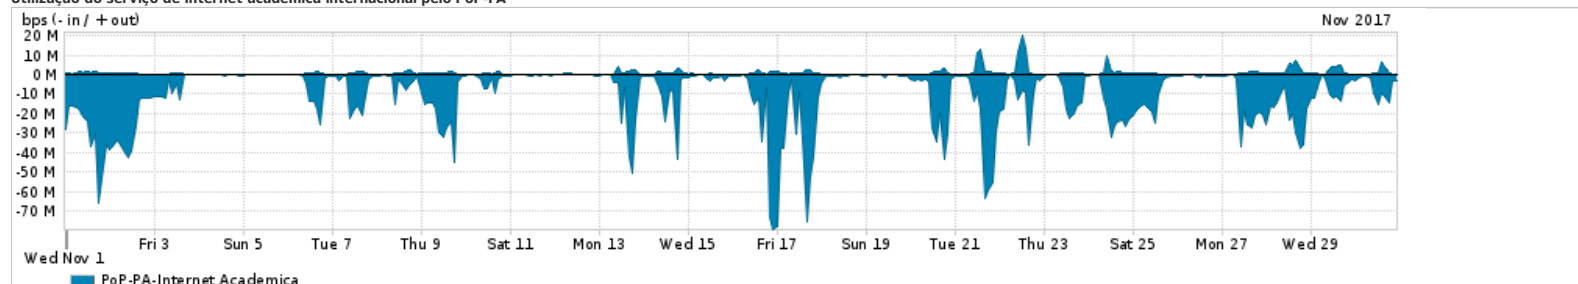

Utilização do serviço de Internet acadêmica internacional pelo PoP-PA

Average | Max | PCT95

PROFILE	PROFILE	IN	OUT	TOTAL
☒ PoP-PA	Internet Academica	10.61 Mbps	846.73 Kbps	11.46 Mbps