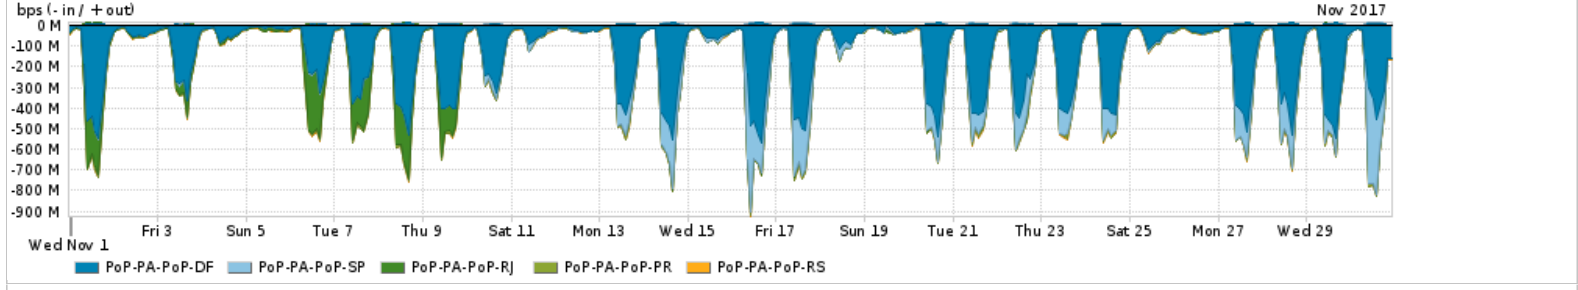

Interesse de tráfego do PoP-PA com os outros PoPs da RNP

Average | Max | PCT95

	PROFILE	PROFILE	IN	OUT	TOTAL
☒	PoP-PA	PoP-DF	144.50 Mbps	2.86 Mbps	147.37 Mbps
☒	PoP-PA	PoP-SP	32.89 Mbps	618.12 Kbps	33.51 Mbps
☒	PoP-PA	PoP-RJ	16.14 Mbps	299.63 Kbps	16.44 Mbps
☒	PoP-PA	PoP-PR	5.23 Mbps	0.00 bps	5.23 Mbps
☒	PoP-PA	PoP-RS	1.90 Mbps	6.15 Kbps	1.91 Mbps
☐	PoP-PA	PoP-CE	316.86 Kbps	6.80 Kbps	323.66 Kbps
☐	PoP-PA	PoP-BA	164.86 Kbps	2.82 Kbps	167.68 Kbps
☐	PoP-PA	PoP-SC	1.93 Kbps	3.00 bps	1.93 Kbps
☐	PoP-PA	PoP-MA	908.00 bps	0.00 bps	908.00 bps