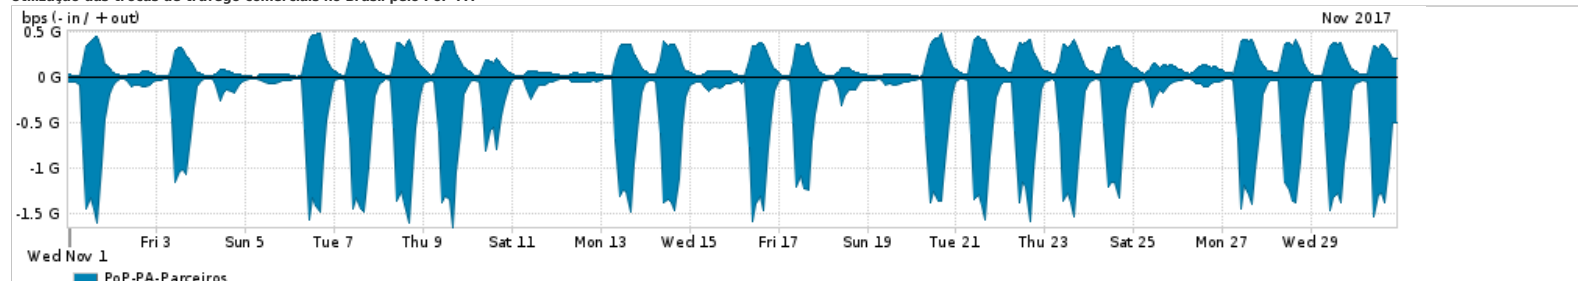

Utilização das trocas de tráfego comerciais no Brasil pelo PoP-PA

Average | Max | PCT95

PROFILE	PROFILE	IN	OUT	TOTAL
☒ PoP-PA	Parceiros	442.31 Mbps	148.04 Mbps	590.35 Mbps