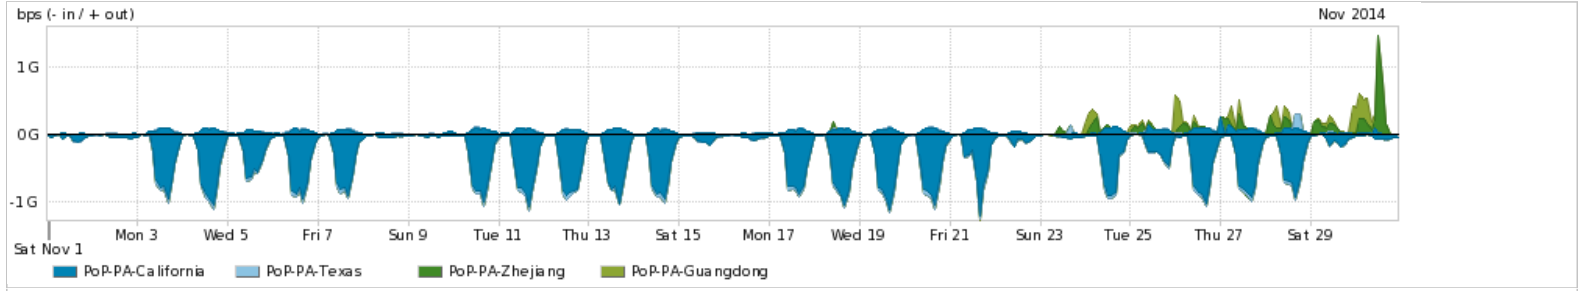

Distribuição do tráfego do PoP-PA por estado, província ou similar

Average | Max | PCT95

PROFILE	REGION	IN	OUT	TOTAL	
☒	PoP-PA	California	281.44 Mbps	32.65 Mbps	314.09 Mbps
☐	PoP-PA	Massachusetts	51.66 Mbps	3.06 Mbps	54.72 Mbps
☐	PoP-PA	Sao Paulo	12.68 Mbps	17.12 Mbps	29.80 Mbps
☒	PoP-PA	Texas	19.18 Mbps	4.70 Mbps	23.88 Mbps
☐	PoP-PA	Virginia	13.64 Mbps	7.44 Mbps	21.08 Mbps
☒	PoP-PA	Zhejiang	62.16 Kbps	19.41 Mbps	19.47 Mbps
☐	PoP-PA	Para	1.41 Mbps	17.26 Mbps	18.67 Mbps
☐	PoP-PA	Washington	12.03 Mbps	4.72 Mbps	16.75 Mbps
☒	PoP-PA	Guangdong	53.57 Kbps	16.33 Mbps	16.38 Mbps
☐	PoP-PA	Fujian	11.78 Kbps	13.32 Mbps	13.34 Mbps
☐	PoP-PA	Arizona	12.39 Mbps	708.24 Kbps	13.10 Mbps
☐	PoP-PA	Cambridgeshire	12.53 Mbps	109.78 Kbps	12.64 Mbps
☐	PoP-PA	Quebec	7.13 Mbps	4.25 Mbps	11.37 Mbps
☐	PoP-PA	Florida	9.62 Mbps	1.62 Mbps	11.25 Mbps
☐	PoP-PA	Distrito Federal	8.06 Mbps	3.06 Mbps	11.12 Mbps