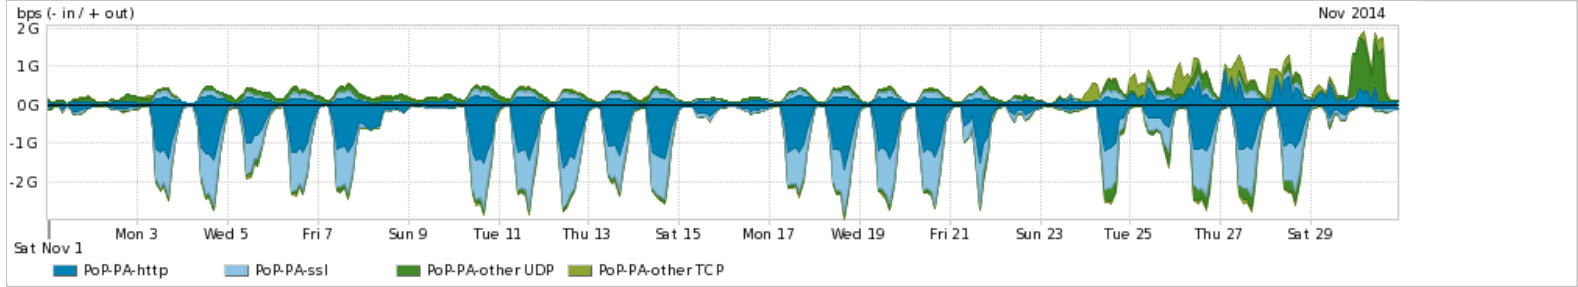

Distribuição do tráfego do PoP-PA por aplicação (análise em camada 3 e 4)

Average | Max | PCT95

PROFILE	APPLICATION	IN	OUT	TOTAL	
☒	PoP-PA	http	435.54 Mbps	121.32 Mbps	556.86 Mbps
☒	PoP-PA	ssl	318.85 Mbps	49.14 Mbps	367.98 Mbps
☒	PoP-PA	other UDP	51.77 Mbps	117.03 Mbps	168.80 Mbps
☒	PoP-PA	other TCP	20.00 Mbps	48.99 Mbps	68.99 Mbps
☐	PoP-PA	rsync	7.48 Mbps	3.08 Mbps	10.56 Mbps