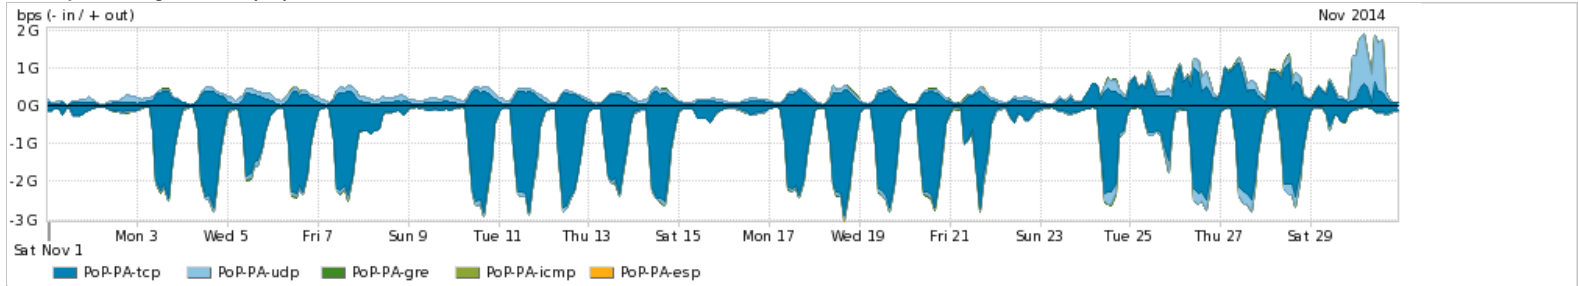

PROFILE	APPLICATION	IN	OUT	TOTAL	
☐	PoP-PA	macromedia-fcs	2.58 Mbps	218.95 Kbps	2.80 Mbps
☐	PoP-PA	smtp	1.62 Mbps	1.12 Mbps	2.74 Mbps
☐	PoP-PA	ssh	2.37 Mbps	315.87 Kbps	2.69 Mbps
☐	PoP-PA	dns	930.92 Kbps	1.15 Mbps	2.08 Mbps
☐	PoP-PA	sip	740.25 Kbps	405.33 Kbps	1.15 Mbps

Distribuição do tráfego do PoP-PA por protocolo

Average | Max | PCT95

PROFILE	PROTOCOL	IN	OUT	TOTAL	
☒	PoP-PA	tcp	789.81 Mbps	227.48 Mbps	1.02 Gbps
☒	PoP-PA	udp	53.58 Mbps	118.44 Mbps	172.02 Mbps
☒	PoP-PA	gre	6.03 Mbps	3.07 Mbps	9.10 Mbps
☒	PoP-PA	icmp	231.26 Kbps	220.78 Kbps	452.04 Kbps
☐	PoP-PA	ipv6	69.59 Kbps	345.26 Kbps	414.86 Kbps
☒	PoP-PA	esp	138.96 Kbps	50.66 Kbps	189.62 Kbps
☐	PoP-PA	crtp	3.00 bps	0.00 bps	3.00 bps
☐	PoP-PA	rsvp	0.00 bps	2.00 bps	2.00 bps
☐	PoP-PA	161	0.00 bps	0.00 bps	0.00 bps

For assistance with this product, please contact support@arbornetworks.com.