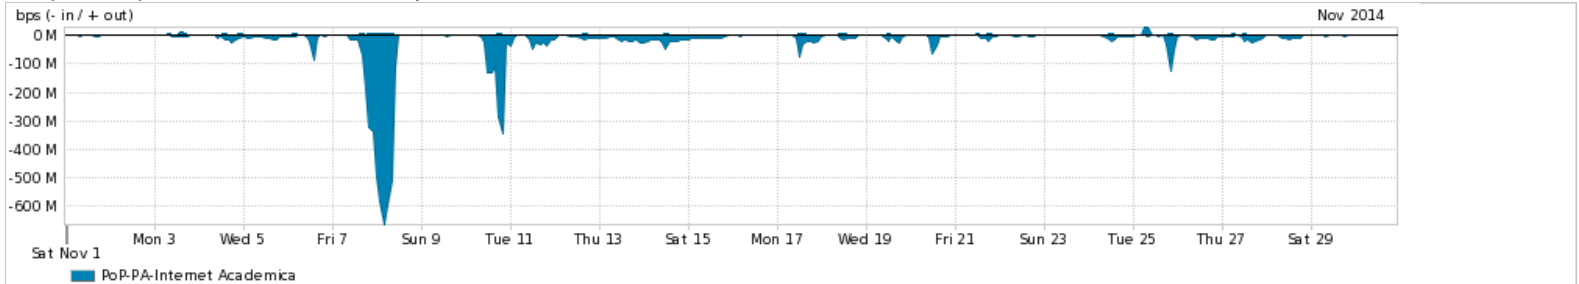

Utilização do serviço de Internet acadêmica internacional pelo PoP-PA

Average | Max | PCT95

PROFILE	PROFILE	IN	OUT	TOTAL	
☒	PoP-PA	Internet Acadêmica	20.62 Mbps	1.09 Mbps	21.71 Mbps