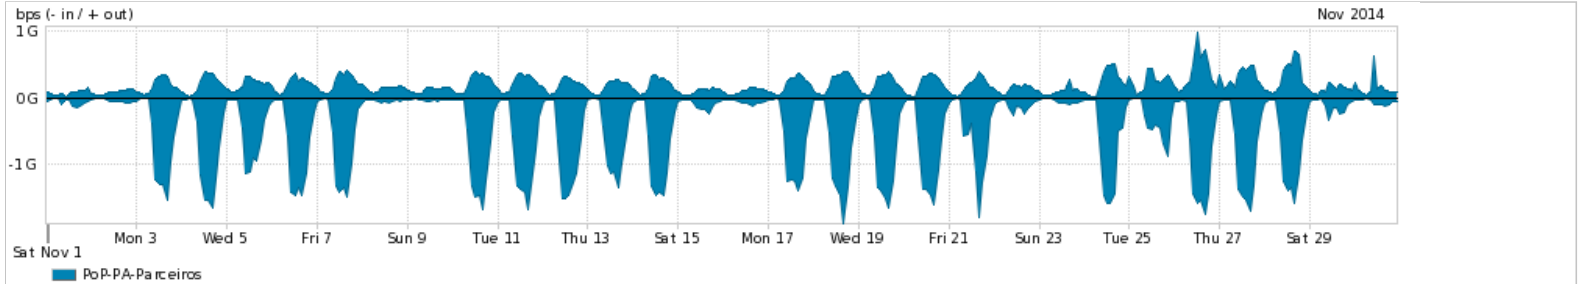

Os gráficos apresentados neste relatório de tráfego estão em formato stack, o que significa que seu valor é uma composição da soma dos componentes listados nas legendas localizadas logo abaixo dos gráficos. Os gráficos estão em "bps x tempo" e possuem dois eixos verticais, Out (positivo) e In (negativo).

ASN - Número do sistema autônomo

Profile - Objeto gerenciável definido arbitrariamente no Peakflow através de diversos parâmetros (ex: bloco cidr, peer-as, as-path, bgp community, interface, etc)

Utilização do serviço de Internet Commodity pelo PoP-PA

Average | Max | PCT95

PROFILE	PROFILE	IN	OUT	TOTAL	
<input checked="" type="checkbox"/>	PoP-PA	Internet Commodity	209.74 Mbps	150.14 Mbps	359.88 Mbps

Utilização das trocas de tráfego comerciais no Brasil pelo PoP-PA