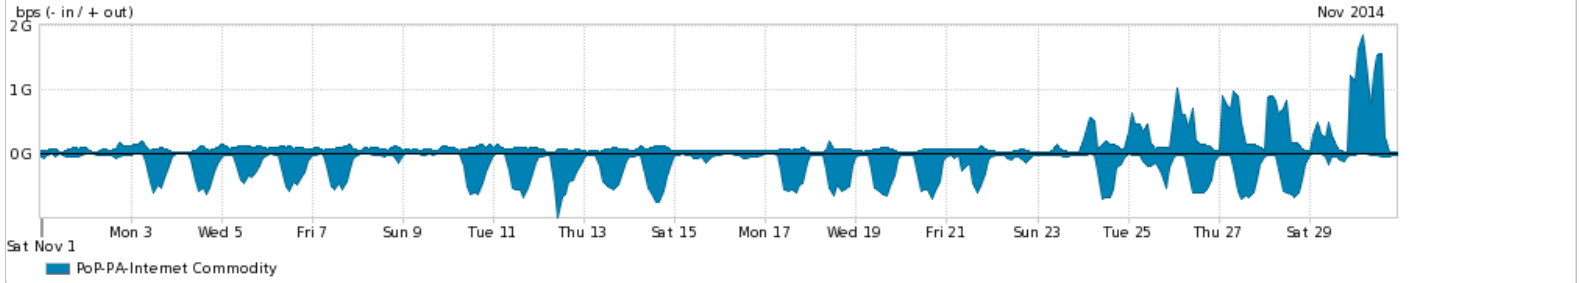

Os gráficos apresentados neste relatório de tráfego estão em formato stack, o que significa que seu valor é uma composição da soma dos componentes listados nas legendas localizadas logo abaixo dos gráficos. Os gráficos estão em "bps x tempo" e possuem dois eixos verticais, Out (positivo) e In (negativo).

A primeira coluna da tabela define o ponto de referência para entendimento dos valores de In e Out.

A contabilização do tráfego é sob o ponto de vista do AS da RNP, AS1916.

Legenda:

PoP - Ponto de presença da RNP

Parceiros - Provedores comerciais que a RNP mantém acordos de troca de tráfego

Internet Acadêmica - Acesso às redes acadêmicas internacionais, serviço atualmente provido pela RedClara

Internet commodity - Acesso pago à Internet global que é oferecido gratuitamente pela RNP aos seus clientes

ASN - Número do sistema autônomo

Profile - Objeto gerenciável definido arbitrariamente no Peakflow através de diversos parâmetros (ex: bloco cidr, peer-as, as-path, bgp community, interface, etc)

Utilização do serviço de Internet Commodity pelo PoP-PA