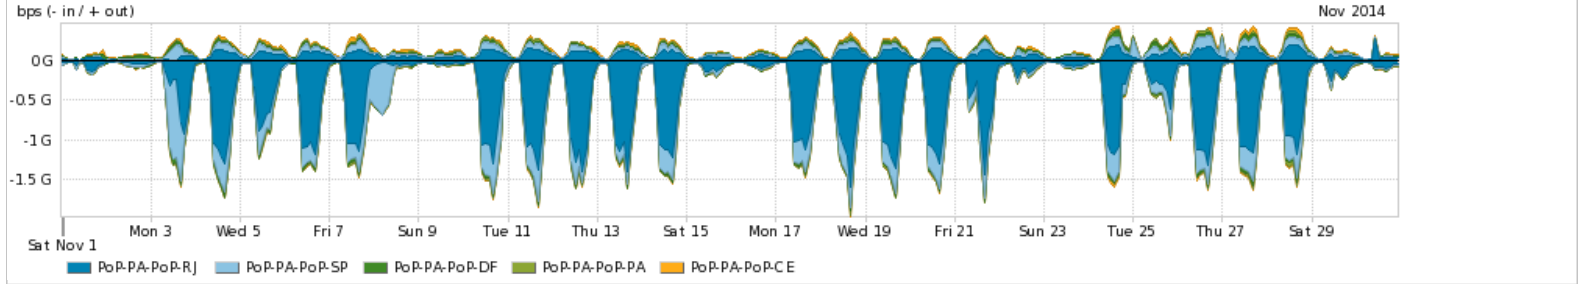

Interesse de tráfego do PoP-PA com os outros PoPs da RNP

Average | Max | PCT95

PROFILE	PROFILE	IN	OUT	TOTAL	
☒	PoP-PA	PoP-RJ	356.32 Mbps	62.91 Mbps	419.23 Mbps
☒	PoP-PA	PoP-SP	113.60 Mbps	40.43 Mbps	154.03 Mbps
☒	PoP-PA	PoP-DF	12.38 Mbps	15.04 Mbps	27.42 Mbps
☒	PoP-PA	PoP-PA	10.99 Mbps	10.99 Mbps	21.97 Mbps
☐	PoP-PA	PoP-PR	17.57 Mbps	1.72 Mbps	19.30 Mbps
☒	PoP-PA	PoP-CE	4.11 Mbps	15.15 Mbps	19.25 Mbps
☐	PoP-PA	PoP-MG	4.33 Mbps	4.98 Mbps	9.30 Mbps
☐	PoP-PA	PoP-RN	4.19 Mbps	3.52 Mbps	7.71 Mbps
☐	PoP-PA	PoP-BA	1.22 Mbps	2.36 Mbps	3.59 Mbps
☐	PoP-PA	PoP-SC	2.25 Mbps	1.33 Mbps	3.58 Mbps