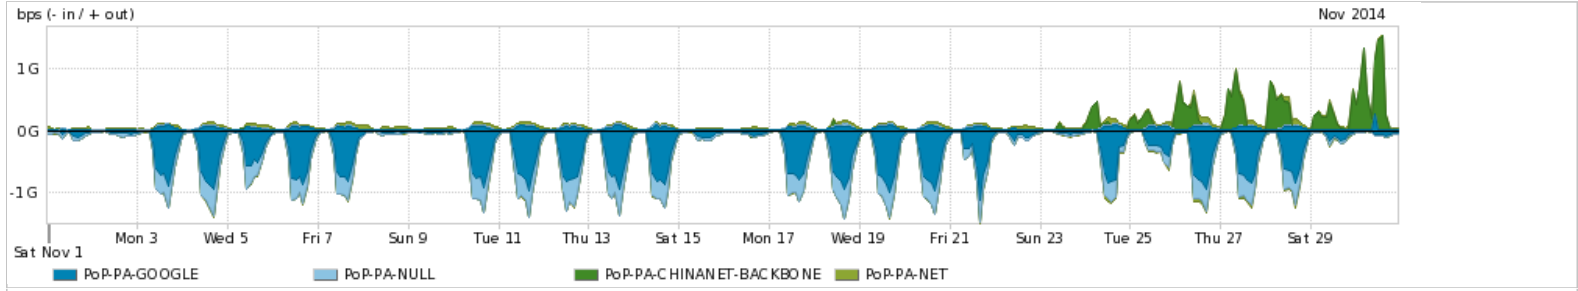

Redes (AS's de origem) mais acessadas pelo PoP-PA

Average | Max | PCT95

PROFILE	AS NAME	ASN	IN	OUT	TOTAL	
☒	PoP-PA	GOOGLE	15169	258.01 Mbps	23.91 Mbps	281.92 Mbps
☒	PoP-PA	NULL	0	118.87 Mbps	10.56 Mbps	129.43 Mbps
☒	PoP-PA	CHINANET-BACKBONE	4134	318.40 Kbps	60.39 Mbps	60.71 Mbps
☐	PoP-PA	FACEBOOK	32934	49.75 Mbps	4.28 Mbps	54.04 Mbps
☐	PoP-PA	AKAMAI-ASN1	20940	48.80 Mbps	2.12 Mbps	50.92 Mbps
☒	PoP-PA	NET	28573	5.11 Mbps	28.66 Mbps	33.77 Mbps
☐	PoP-PA	Oi	7738	4.25 Mbps	22.82 Mbps	27.07 Mbps
☐	PoP-PA	SOFTLAYER	36351	16.33 Mbps	2.71 Mbps	19.04 Mbps
☐	PoP-PA	DCLUX	24611	18.16 Mbps	549.90 Kbps	18.71 Mbps
☐	PoP-PA	GVT	18881	2.55 Mbps	14.07 Mbps	16.61 Mbps