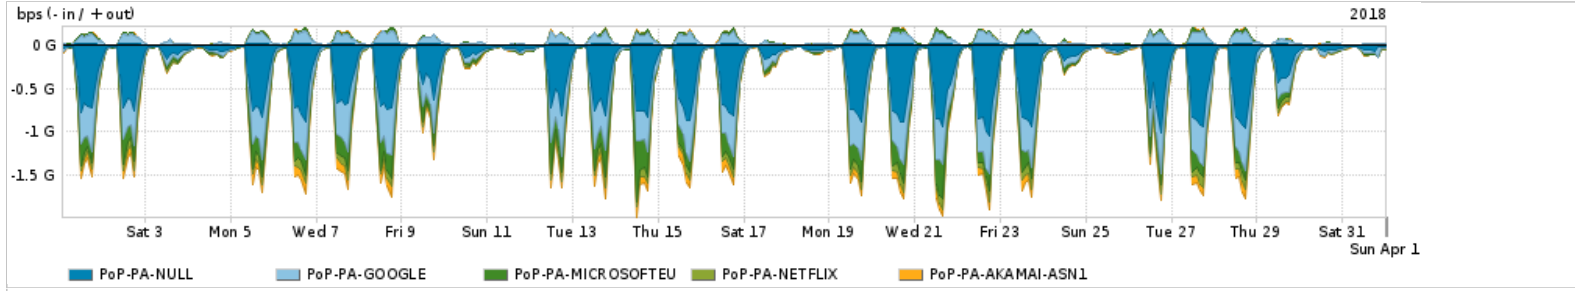

Redes (AS's de origem) mais acessadas pelo PoP-PA

Average | Max | PCT95

	PROFILE	AS NAME	ASN	IN	OUT	TOTAL
☒	PoP-PA	NULL	0	258.15 Mbps	6.38 Mbps	264.53 Mbps
☒	PoP-PA	GOOGLE	15169	133.12 Mbps	39.87 Mbps	172.99 Mbps
☒	PoP-PA	MICROSOFTEU	8068	65.30 Mbps	7.09 Mbps	72.39 Mbps
☒	PoP-PA	NETFLIX	2906	29.94 Mbps	699.76 Kbps	30.64 Mbps
☒	PoP-PA	AKAMAI-ASN1	20940	27.89 Mbps	1.05 Mbps	28.94 Mbps
☐	PoP-PA	AMAZON-02	16509	22.16 Mbps	3.50 Mbps	25.67 Mbps
☐	PoP-PA	FACEBOOK	32934	18.61 Mbps	4.01 Mbps	22.62 Mbps
☐	PoP-PA	EDGECAST	15133	21.71 Mbps	494.98 Kbps	22.21 Mbps
☐	PoP-PA	CLARO	28573	8.16 Mbps	12.31 Mbps	20.48 Mbps
☐	PoP-PA	GCEPSA-BR	28604	11.87 Mbps	441.13 Kbps	12.31 Mbps