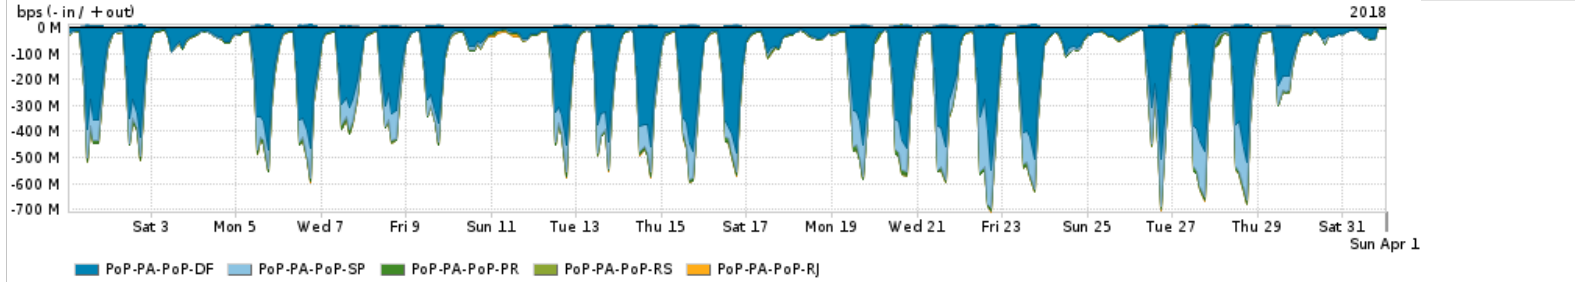

Interesse de tráfego do PoP-PA com os outros PoPs da RNP

Average | Max | PCT95

	PROFILE	PROFILE	IN	OUT	TOTAL
☒	PoP-PA	PoP-DF	128.89 Mbps	2.41 Mbps	131.30 Mbps
☒	PoP-PA	PoP-SP	33.38 Mbps	638.81 Kbps	34.02 Mbps
☒	PoP-PA	PoP-PR	5.07 Mbps	875.00 bps	5.07 Mbps
☒	PoP-PA	PoP-RS	1.92 Mbps	1.45 Kbps	1.92 Mbps
☒	PoP-PA	PoP-RJ	449.32 Kbps	12.40 Kbps	461.72 Kbps
☐	PoP-PA	PoP-PB	277.92 Kbps	4.02 Kbps	281.94 Kbps
☐	PoP-PA	PoP-BA	248.79 Kbps	6.42 Kbps	255.22 Kbps
☐	PoP-PA	PoP-MG	1.00 bps	16.52 Kbps	16.52 Kbps
☐	PoP-PA	PoP-SC	4.46 Kbps	1.04 Kbps	5.51 Kbps