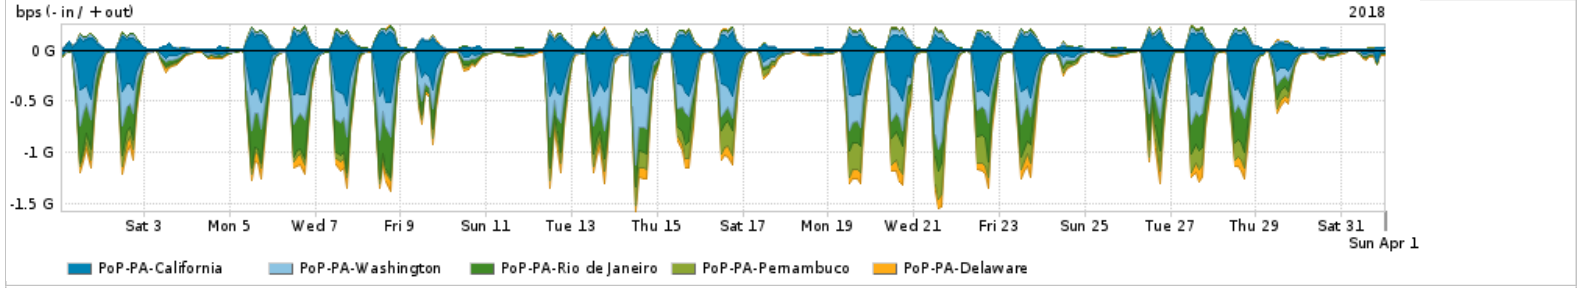

PROFILE	PROFILE	IN	OUT	TOTAL
☐	PoP-PA	PoP-CE	4.17 Kbps	609.00 bps	4.78 Kbps

Distribuição do tráfego do PoP-PA por estado, província ou similar

Average | Max | PCT95

	PROFILE	REGION	IN	OUT	TOTAL
☒	PoP-PA	California	134.14 Mbps	48.37 Mbps	182.51 Mbps
☒	PoP-PA	Washington	84.29 Mbps	9.25 Mbps	93.54 Mbps
☒	PoP-PA	Rio de Janeiro	85.01 Mbps	5.40 Mbps	90.40 Mbps
☒	PoP-PA	Pernambuco	49.38 Mbps	2.01 Mbps	51.39 Mbps
☒	PoP-PA	Delaware	29.92 Mbps	717.03 Kbps	30.64 Mbps
☐	PoP-PA	Sao Paulo	16.33 Mbps	9.51 Mbps	25.84 Mbps
☐	PoP-PA	Massachusetts	23.40 Mbps	1.02 Mbps	24.42 Mbps
☐	PoP-PA	Virginia	14.65 Mbps	2.96 Mbps	17.61 Mbps
☐	PoP-PA	Para	1.92 Mbps	8.89 Mbps	10.82 Mbps
☐	PoP-PA	Texas	7.00 Mbps	245.57 Kbps	7.25 Mbps
☐	PoP-PA	Arizona	7.02 Mbps	19.20 Kbps	7.04 Mbps
☐	PoP-PA	Parana	4.77 Mbps	1.79 Mbps	6.55 Mbps
☐	PoP-PA	Maryland	5.41 Mbps	76.00 Kbps	5.48 Mbps
☐	PoP-PA	Minas Gerais	2.58 Mbps	2.59 Mbps	5.17 Mbps
☐	PoP-PA	Quebec	4.84 Mbps	164.24 Kbps	5.00 Mbps