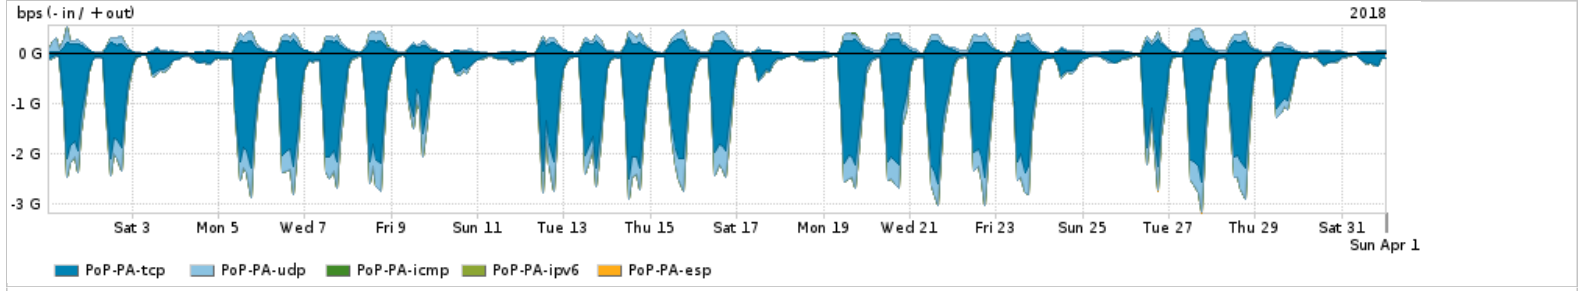

PROFILE	APPLICATION	IN	OUT	TOTAL
☒	PoP-PA	quit	89.06 Mbps	13.34 Mbps	102.40 Mbps
☒	PoP-PA	other UDP	47.92 Mbps	39.84 Mbps	87.76 Mbps
☒	PoP-PA	other TCP	17.39 Mbps	4.42 Mbps	21.81 Mbps
☐	PoP-PA	smtp	1.09 Mbps	561.34 Kbps	1.66 Mbps
☐	PoP-PA	dns	751.38 Kbps	451.88 Kbps	1.20 Mbps
☐	PoP-PA	macromedia-fcs	189.74 Kbps	638.19 Kbps	827.93 Kbps
☐	PoP-PA	qq	254.77 Kbps	447.96 Kbps	702.72 Kbps
☐	PoP-PA	xmpp	389.65 Kbps	81.29 Kbps	470.94 Kbps

Distribuição do tráfego do PoP-PA por protocolo

Average | Max | PCT95

	PROFILE	PROTOCOL	IN	OUT	TOTAL
☒	PoP-PA	tcp	684.62 Mbps	90.14 Mbps	774.76 Mbps
☒	PoP-PA	udp	137.90 Mbps	53.81 Mbps	191.71 Mbps
☒	PoP-PA	icmp	149.85 Kbps	146.36 Kbps	296.20 Kbps
☒	PoP-PA	ipv6	166.52 Kbps	59.88 Kbps	226.40 Kbps
☒	PoP-PA	esp	81.93 Kbps	64.38 Kbps	146.31 Kbps
☐	PoP-PA	ipv6-icmp	891.00 bps	952.00 bps	1.84 Kbps
☐	PoP-PA	gre	56.00 bps	0.00 bps	56.00 bps
☐	PoP-PA	ipv6-nonxt	1.00 bps	0.00 bps	1.00 bps
☐	PoP-PA	63	0.00 bps	0.00 bps	0.00 bps

For assistance with this product, please contact support at <https://support.arbornetworks.com>