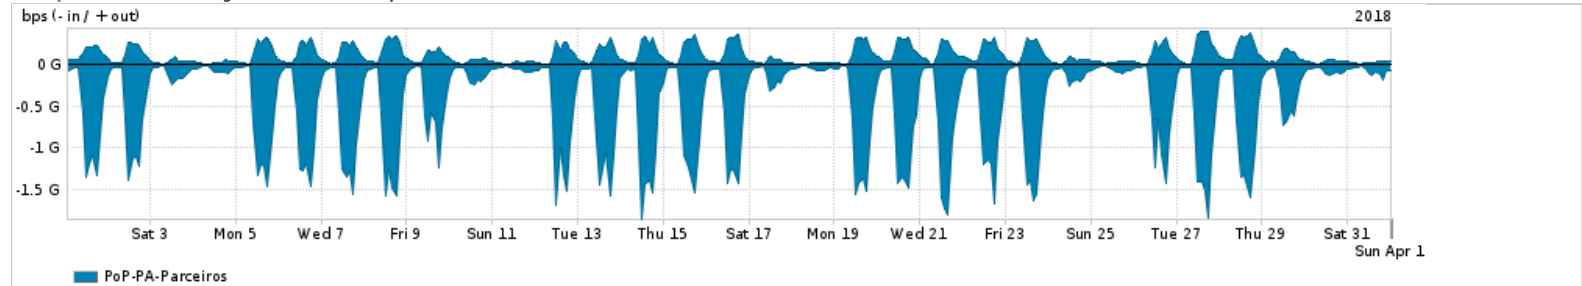

Utilização das trocas de tráfego comerciais no Brasil pelo PoP-PA

Average | Max | PCT95

PROFILE	PROFILE	IN	OUT	TOTAL
☒ PoP-PA	Parceiros	449.04 Mbps	115.35 Mbps	564.39 Mbps