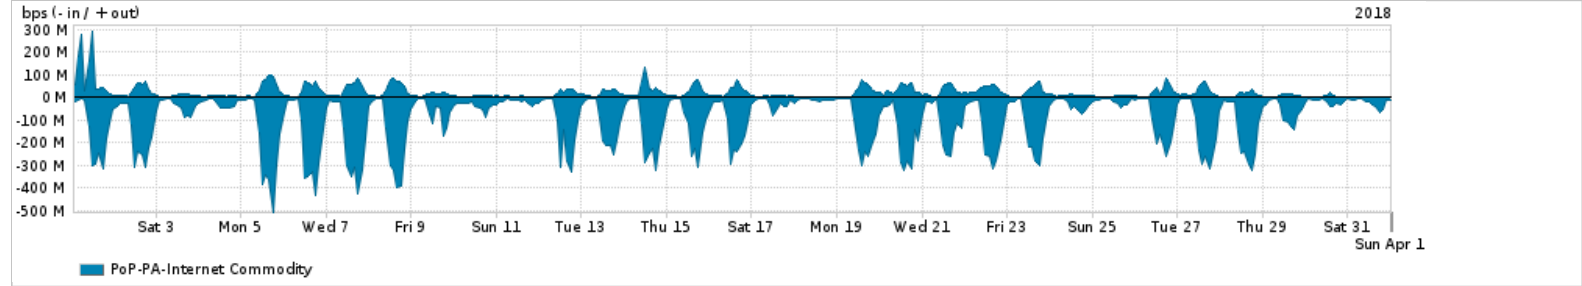

Os gráficos apresentados neste relatório de tráfego estão em formato stack, o que significa que seu valor é uma composição da soma dos componentes listados nas legendas localizadas logo abaixo dos gráficos. Os gráficos estão em "bps x tempo" e possuem dois eixos verticais, Out (positivo) e In (negativo).

A primeira coluna da tabela define o ponto de referência para entendimento dos valores de In e Out.
A contabilização do tráfego é sob o ponto de vista do AS da RNP, AS1916.

Legenda:

- PoP - Ponto de presença da RNP
- Parceiros - Provedores comerciais que a RNP mantém acordos de troca de tráfego
- Internet Acadêmica - Acesso às redes acadêmicas internacionais, serviço atualmente provido pela RedClara
- Internet commodity - Acesso pago à Internet global que é oferecido pela RNP aos seus clientes
- ASN - Número do sistema autônomo
- Profile - Objeto gerenciável definido arbitrariamente no Peakflow através de diversos parâmetros (ex: bloco cidr, peer-as, as-path, bgp community, interface, etc)

Utilização do serviço de Internet Commodity pelo PoP-PA

Average | Max | PCT95

PROFILE	PROFILE	IN	OUT	TOTAL
☒ PoP-PA	Internet Commodity	98.28 Mbps	21.43 Mbps	119.71 Mbps