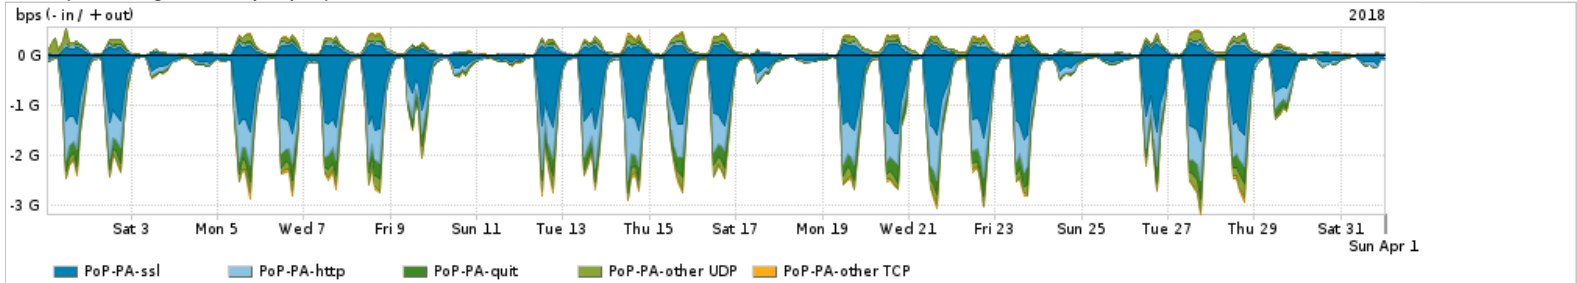

Distribuição do tráfego do PoP-PA por aplicação (análise em camada 3 e 4)

Average | Max | PCT95

	PROFILE	APPLICATION	IN	OUT	TOTAL
☒	PoP-PA	ssl	453.29 Mbps	62.93 Mbps	516.22 Mbps
☒	PoP-PA	http	210.76 Mbps	20.41 Mbps	231.17 Mbps