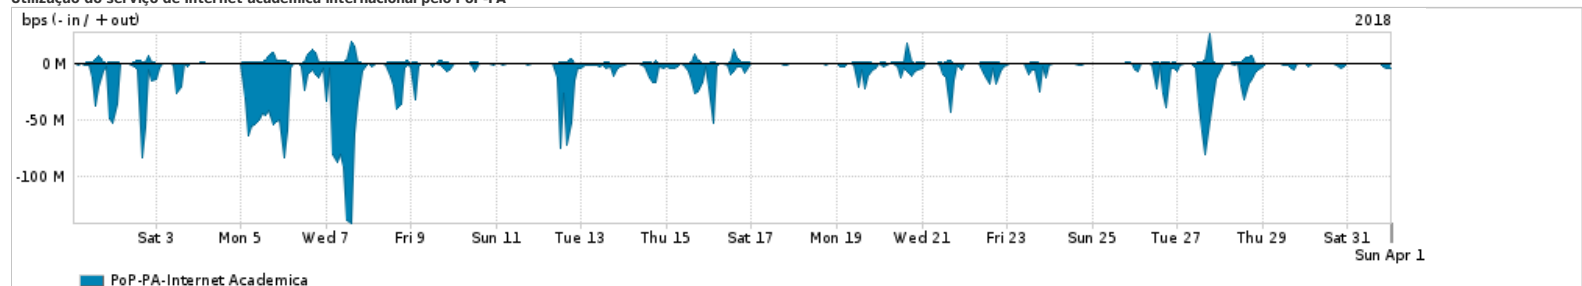

Utilização do serviço de Internet acadêmica internacional pelo PoP-PA

Average | Max | PCT95

PROFILE	PROFILE	IN	OUT	TOTAL
☒ PoP-PA	Internet Acadêmica	9.95 Mbps	917.96 Kbps	10.87 Mbps