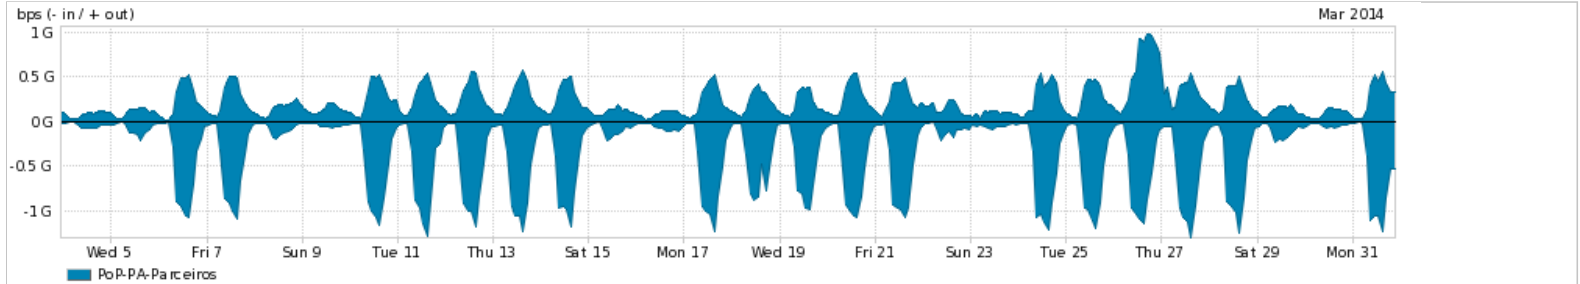

Os gráficos apresentados neste relatório de tráfego estão em formato *stack*, o que significa que seu valor é uma composição da soma dos componentes listados nas legendas localizadas logo abaixo dos gráficos. Os gráficos estão em "bps x tempo" e possuem dois eixos verticais, Out (positivo) e In (negativo).

ASN - Número do sistema autônomo

Profile - Objeto gerenciável definido arbitrariamente no Peakflow através de diversos parâmetros (ex: bloco cidr, peer-as, as-path, bgp community, interface, etc)

Utilização do serviço de Internet Commodity pelo PoP-PA

Average | Max | PCT95

PROFILE	PROFILE	IN	OUT	TOTAL	
<input checked="" type="checkbox"/>	PoP-PA	Internet Commodity	165.45 Mbps	124.79 Mbps	290.24 Mbps

Utilização das trocas de tráfego comerciais no Brasil pelo PoP-PA