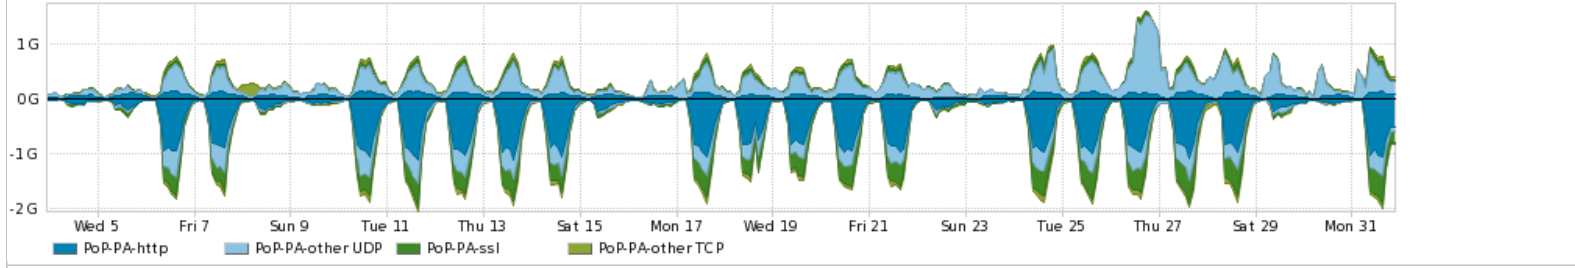

Distribuição do tráfego do PoP-PA por aplicação (análise em camada 3 e 4)

bps (- in / + out)

Average | Max | PCT95

PROFILE	APPLICATION	IN	OUT	TOTAL	
☒	PoP-PA	http	310.33 Mbps	63.87 Mbps	374.20 Mbps
☒	PoP-PA	other UDP	106.11 Mbps	227.89 Mbps	334.01 Mbps
☒	PoP-PA	ssl	114.41 Mbps	26.46 Mbps	140.87 Mbps
☒	PoP-PA	other TCP	29.27 Mbps	27.53 Mbps	56.80 Mbps
☐	PoP-PA	smtp	1.62 Mbps	1.15 Mbps	2.77 Mbps