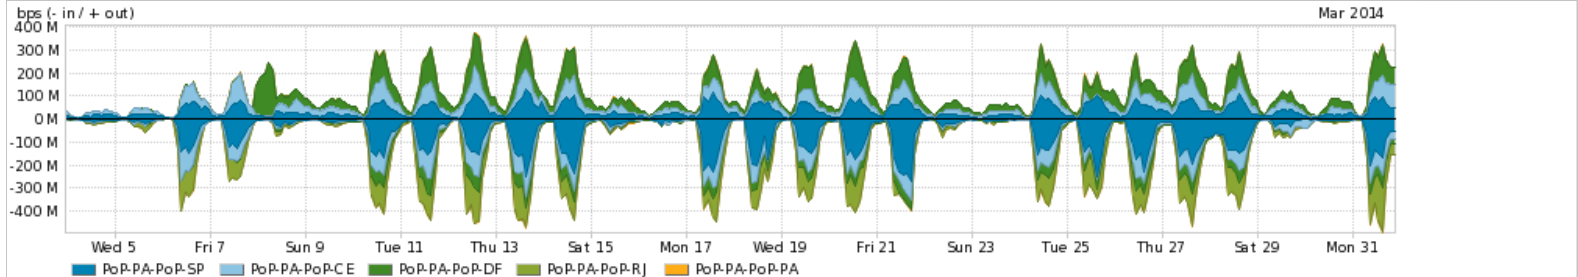

Interesse de tráfego do PoP-PA com os outros PoPs da RNP

Average | Max | PCT95

PROFILE	PROFILE	IN	OUT	TOTAL	
☒	PoP-PA	PoP-SP	53.07 Mbps	34.73 Mbps	87.79 Mbps
☒	PoP-PA	PoP-CE	24.31 Mbps	31.82 Mbps	56.12 Mbps
☒	PoP-PA	PoP-DF	13.84 Mbps	42.07 Mbps	55.91 Mbps
☒	PoP-PA	PoP-RJ	31.82 Mbps	1.12 Mbps	32.95 Mbps
☐	PoP-PA	PoP-PR	7.85 Mbps	3.14 Mbps	10.99 Mbps
☐	PoP-PA	PoP-MG	1.71 Mbps	3.93 Mbps	5.64 Mbps
☐	PoP-PA	PoP-RS	2.78 Mbps	2.02 Mbps	4.80 Mbps
☐	PoP-PA	PoP-SC	1.55 Mbps	1.40 Mbps	2.95 Mbps
☐	PoP-PA	PoP-BA	527.02 Kbps	1.30 Mbps	1.83 Mbps
☒	PoP-PA	PoP-PA	501.59 Kbps	501.59 Kbps	1.00 Mbps