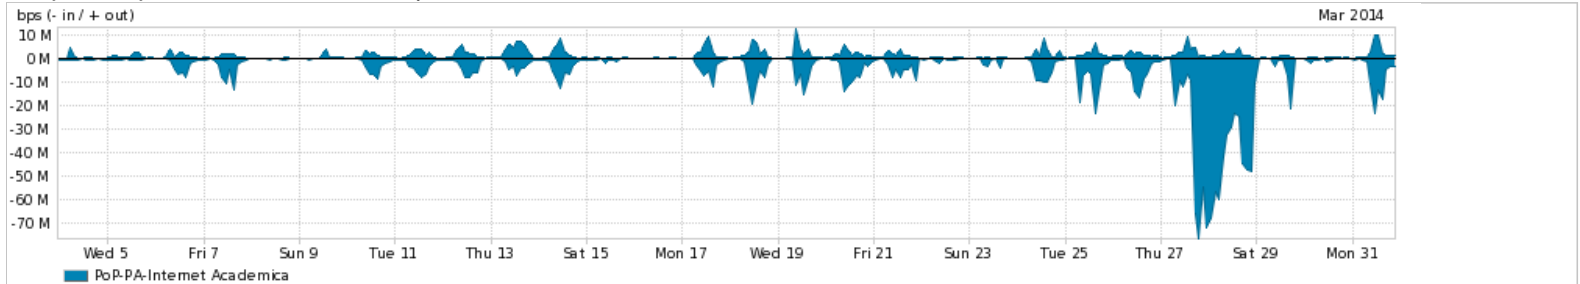

Utilização do serviço de Internet acadêmica internacional pelo PoP-PA

Average | Max | PCT95

PROFILE	PROFILE	IN	OUT	TOTAL	
☒	PoP-PA	Internet Acadêmica	5.03 Mbps	1.30 Mbps	6.33 Mbps