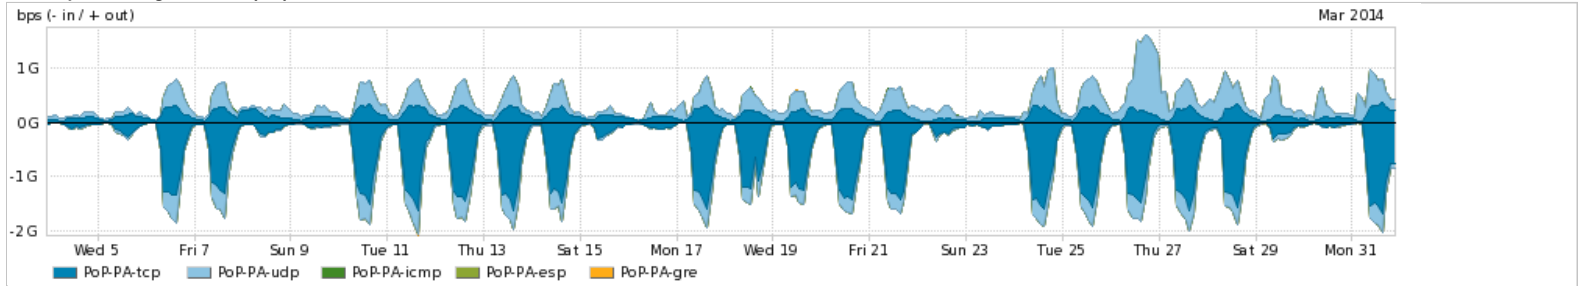

PROFILE	APPLICATION	IN	OUT	TOTAL	
☐	PoP-PA	macromedia-fcs	2.42 Mbps	99.84 Kbps	2.52 Mbps
☐	PoP-PA	pop	54.40 Kbps	2.17 Mbps	2.23 Mbps
☐	PoP-PA	ssh	767.55 Kbps	1.17 Mbps	1.94 Mbps
☐	PoP-PA	bittorrent	811.63 Kbps	1.05 Mbps	1.86 Mbps
☐	PoP-PA	rsync	1.45 Mbps	72.21 Kbps	1.52 Mbps

Distribuição do tráfego do PoP-PA por protocolo

Average | Max | PCT95

PROFILE	PROTOCOL	IN	OUT	TOTAL	
☒	PoP-PA	tcp	462.45 Mbps	124.90 Mbps	587.35 Mbps
☒	PoP-PA	udp	106.78 Mbps	228.79 Mbps	335.57 Mbps
☒	PoP-PA	icmp	384.48 Kbps	256.61 Kbps	641.09 Kbps
☒	PoP-PA	esp	45.13 Kbps	5.85 Kbps	50.98 Kbps
☐	PoP-PA	ipv6	16.02 Kbps	23.07 Kbps	39.09 Kbps
☒	PoP-PA	gre	15.68 Kbps	11.53 Kbps	27.20 Kbps
☐	PoP-PA	rsvp	2.00 bps	11.00 bps	13.00 bps
☐	PoP-PA	ipv6-icmp	0.00 bps	0.00 bps	0.00 bps
☐	PoP-PA	ip	0.00 bps	0.00 bps	0.00 bps

For assistance with this product, please contact support@arbornetworks.com.