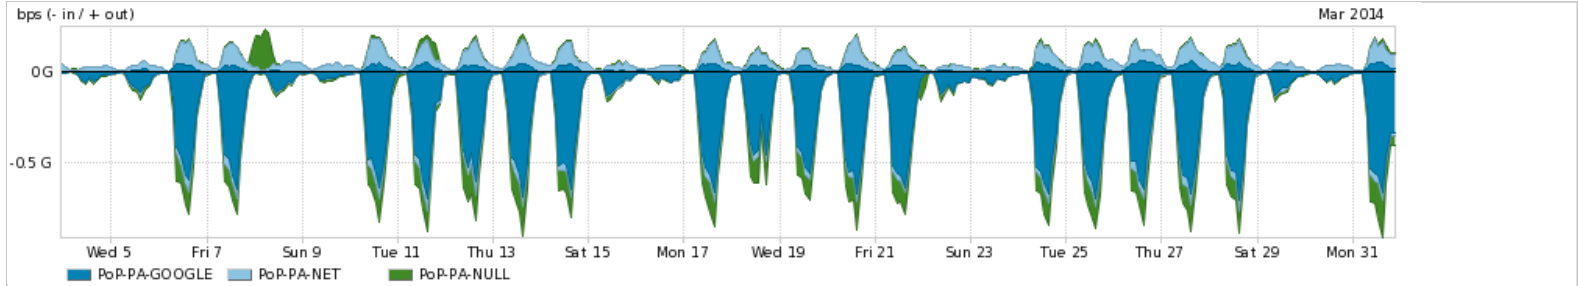

Average | Max | PCT95

PROFILE	PROFILE	IN	OUT	TOTAL	
<input checked="" type="checkbox"/>	PoP-PA	Parceiros	348.88 Mbps	218.20 Mbps	567.08 Mbps

Utilização do serviço de Internet acadêmica internacional pelo PoP-PA

Average | Max | PCT95

PROFILE	PROFILE	IN	OUT	TOTAL	
<input checked="" type="checkbox"/>	PoP-PA	Internet Acadêmica	5.03 Mbps	1.30 Mbps	6.33 Mbps

Redes (AS's de origem) mais acessadas pelo PoP-PA

Average | Max | PCT95