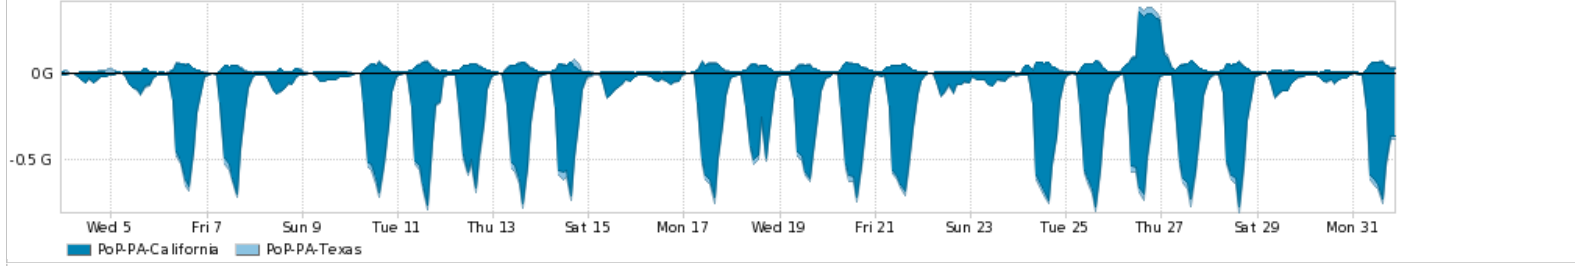

Distribuição do tráfego do PoP-PA por estado, província ou similar

bps (- in / + out)

Average | Max | PCT95

PROFILE	REGION	IN	OUT	TOTAL	
☒	PoP-PA	California	201.33 Mbps	24.78 Mbps	226.11 Mbps
☐	PoP-PA	Sao Paulo	8.36 Mbps	17.43 Mbps	25.79 Mbps
☐	PoP-PA	Beijing	134.29 Kbps	18.78 Mbps	18.91 Mbps
☐	PoP-PA	Guangdong	46.11 Kbps	18.51 Mbps	18.55 Mbps
☐	PoP-PA	Washington	7.52 Mbps	7.50 Mbps	15.03 Mbps
☐	PoP-PA	Massachusetts	12.06 Mbps	1.50 Mbps	13.56 Mbps
☒	PoP-PA	Texas	9.46 Mbps	2.32 Mbps	11.78 Mbps
☐	PoP-PA	Arizona	11.23 Mbps	281.59 Kbps	11.51 Mbps
☐	PoP-PA	New Jersey	8.84 Mbps	2.22 Mbps	11.06 Mbps
☐	PoP-PA	Rio de Janeiro	2.21 Mbps	5.77 Mbps	7.98 Mbps
☐	PoP-PA	Para	651.30 Kbps	6.39 Mbps	7.04 Mbps
☐	PoP-PA	Minas Gerais	1.67 Mbps	4.23 Mbps	5.91 Mbps
☐	PoP-PA	Illinois	4.27 Mbps	1.12 Mbps	5.39 Mbps
☐	PoP-PA	Florida	4.12 Mbps	736.61 Kbps	4.86 Mbps
☐	PoP-PA	District of Columbia	3.74 Mbps	505.14 Kbps	4.24 Mbps