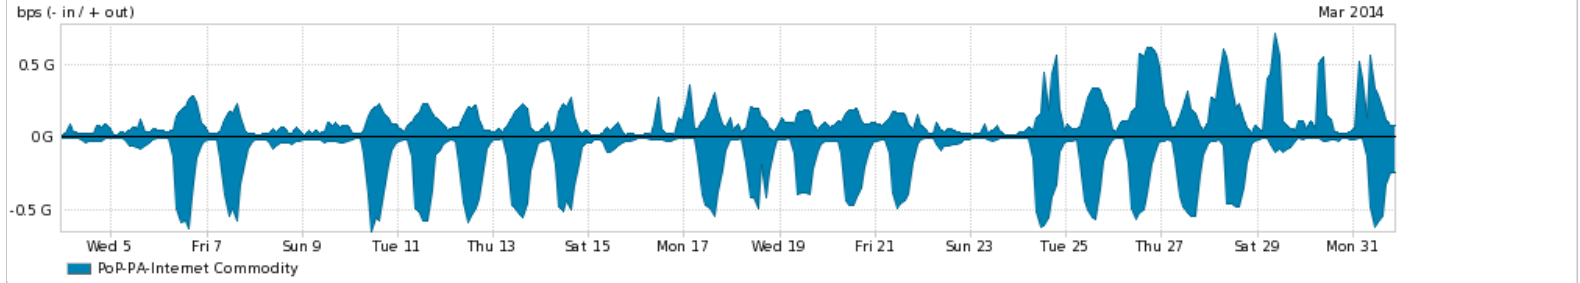

Os gráficos apresentados neste relatório de tráfego estão em formato *stack*, o que significa que seu valor é uma composição da soma dos componentes listados nas legendas localizadas logo abaixo dos gráficos. Os gráficos estão em "bps x tempo" e possuem dois eixos verticais, Out (positivo) e In (negativo).

A primeira coluna da tabela define o ponto de referência para entendimento dos valores de In e Out.

A contabilização do tráfego é sob o ponto de vista do AS da RNP, AS1916.

Legenda:

PoP - Ponto de presença da RNP

Parceiros - Provedores comerciais que a RNP mantém acordos de troca de tráfego

Internet Acadêmica - Acesso às redes acadêmicas internacionais, serviço atualmente provido pela RedClara

Internet commodity - Acesso pago à Internet global que é oferecido gratuitamente pela RNP aos seus clientes

ASN - Número do sistema autônomo

Profile - Objeto gerenciável definido arbitrariamente no Peakflow através de diversos parâmetros (ex: bloco cidr, peer-as, as-path, bgp community, interface, etc)

Utilização do serviço de Internet Commodity pelo PoP-PA