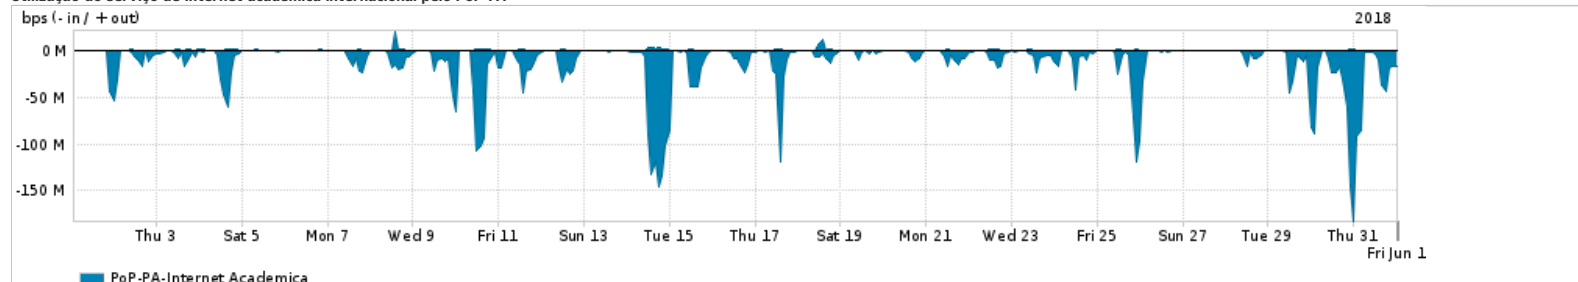

Os gráficos apresentados neste relatório de tráfego estão em formato stack, o que significa que seu valor é uma composição da soma dos componentes listados nas legendas localizadas logo abaixo dos gráficos. Os gráficos estão em "bps x tempo" e possuem dois eixos verticais, Out (positivo) e In (negativo).
 A primeira coluna da tabela define o ponto de referência para entendimento dos valores de In e Out.
 A contabilização do tráfego é sob o ponto de vista do AS da RNP, AS1916.

Utilização do serviço de Internet Commodity pelo PoP-PA

PROFILE	PROFILE	IN	OUT	TOTAL
<input checked="" type="checkbox"/> PoP-PA	Internet Commodity	100.23 Mbps	10.21 Mbps	110.44 Mbps

Utilização das trocas de tráfego comerciais no Brasil pelo PoP-PA

PROFILE	PROFILE	IN	OUT	TOTAL
<input checked="" type="checkbox"/> PoP-PA	Parceiros	516.32 Mbps	128.63 Mbps	644.95 Mbps

Utilização do serviço de Internet acadêmica internacional pelo PoP-PA

PROFILE	PROFILE	IN	OUT	TOTAL
<input checked="" type="checkbox"/> PoP-PA	Internet Acadêmica	12.45 Mbps	505.61 Kbps	12.95 Mbps