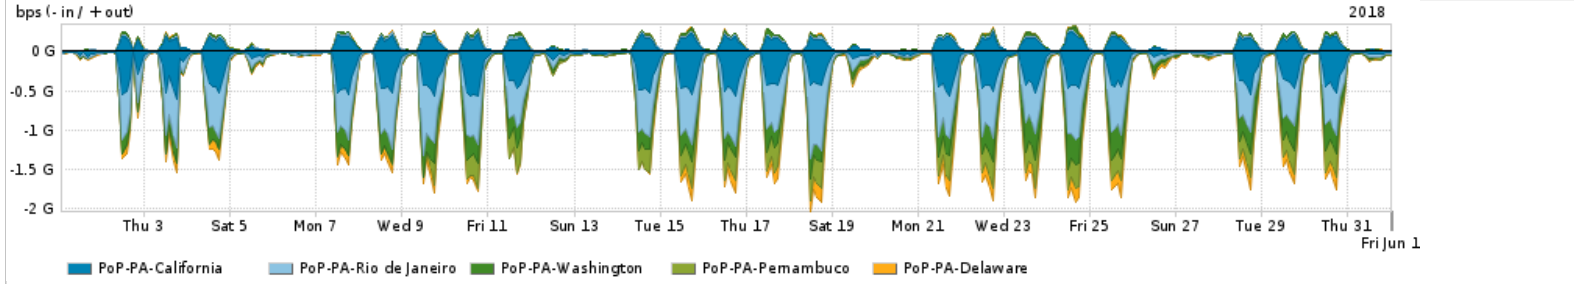

PROFILE	PROFILE	IN	OUT	TOTAL
☐	PoP-PA	PoP-MG	0.00 bps	1.26 Kbps	1.26 Kbps

Distribuição do tráfego do PoP-PA por estado, província ou similar

Average | Max | PCT95

	PROFILE	REGION	IN	OUT	TOTAL
☒	PoP-PA	California	153.96 Mbps	60.93 Mbps	214.89 Mbps
☒	PoP-PA	Rio de Janeiro	190.03 Mbps	7.59 Mbps	197.63 Mbps
☒	PoP-PA	Washington	81.28 Mbps	9.77 Mbps	91.05 Mbps
☒	PoP-PA	Pernambuco	67.09 Mbps	1.40 Mbps	68.49 Mbps
☒	PoP-PA	Delaware	38.90 Mbps	803.97 Kbps	39.70 Mbps
☐	PoP-PA	Sao Paulo	21.07 Mbps	7.76 Mbps	28.83 Mbps
☐	PoP-PA	Massachusetts	27.30 Mbps	1.11 Mbps	28.41 Mbps
☐	PoP-PA	Virginia	16.16 Mbps	5.75 Mbps	21.91 Mbps
☐	PoP-PA	Para	1.99 Mbps	8.29 Mbps	10.28 Mbps
☐	PoP-PA	Arizona	9.16 Mbps	37.05 Kbps	9.20 Mbps
☐	PoP-PA	Texas	7.15 Mbps	583.01 Kbps	7.73 Mbps
☐	PoP-PA	Rio Grande do Norte	6.85 Mbps	267.68 Kbps	7.12 Mbps
☐	PoP-PA	Maryland	7.06 Mbps	63.86 Kbps	7.12 Mbps
☐	PoP-PA	Quebec	5.13 Mbps	167.07 Kbps	5.30 Mbps
☐	PoP-PA	Rio Grande do Sul	2.97 Mbps	1.30 Mbps	4.27 Mbps