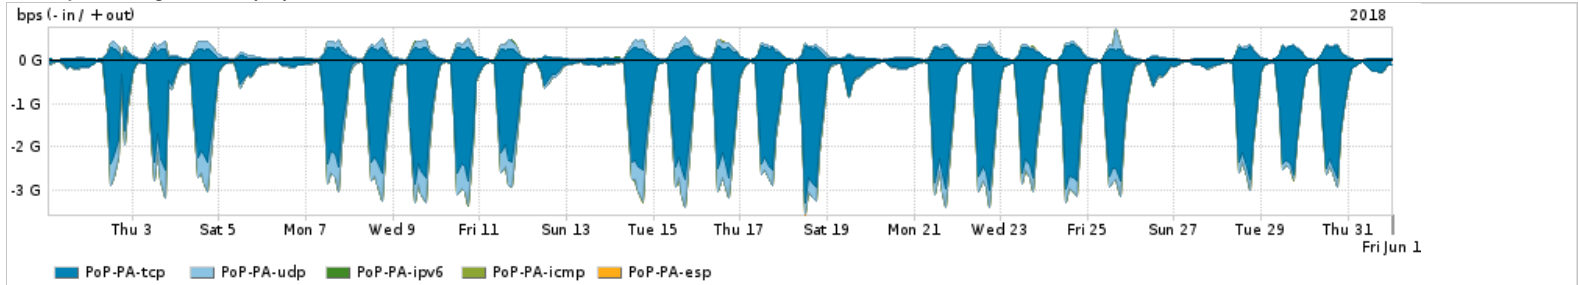

PROFILE	APPLICATION	IN	OUT	TOTAL
☒	PoP-PA	quit	93.91 Mbps	15.59 Mbps	109.50 Mbps
☒	PoP-PA	other UDP	36.64 Mbps	26.88 Mbps	63.52 Mbps
☒	PoP-PA	other TCP	17.05 Mbps	2.88 Mbps	19.93 Mbps
☐	PoP-PA	smtp	1.02 Mbps	721.86 Kbps	1.75 Mbps
☐	PoP-PA	macromedia-fcs	271.20 Kbps	1.27 Mbps	1.55 Mbps
☐	PoP-PA	dns	743.72 Kbps	546.23 Kbps	1.29 Mbps
☐	PoP-PA	xmpp	505.76 Kbps	272.52 Kbps	778.28 Kbps
☐	PoP-PA	qq	170.33 Kbps	406.94 Kbps	577.27 Kbps

Distribuição do tráfego do PoP-PA por protocolo

Average | Max | PCT95

	PROFILE	PROTOCOL	IN	OUT	TOTAL
☒	PoP-PA	tcp	855.81 Mbps	104.10 Mbps	959.92 Mbps
☒	PoP-PA	udp	131.48 Mbps	43.22 Mbps	174.70 Mbps
☒	PoP-PA	ipv6	229.80 Kbps	101.97 Kbps	331.77 Kbps
☒	PoP-PA	icmp	122.92 Kbps	129.18 Kbps	252.11 Kbps
☒	PoP-PA	esp	76.36 Kbps	36.17 Kbps	112.53 Kbps
☐	PoP-PA	ipv6-icmp	4.02 Kbps	613.00 bps	4.63 Kbps
☐	PoP-PA	gre	207.00 bps	8.00 bps	215.00 bps
☐	PoP-PA	255	49.00 bps	0.00 bps	49.00 bps
☐	PoP-PA	ipv6-nonxt	7.00 bps	0.00 bps	7.00 bps

For assistance with this product, please contact support at <https://support.arbornetworks.com>