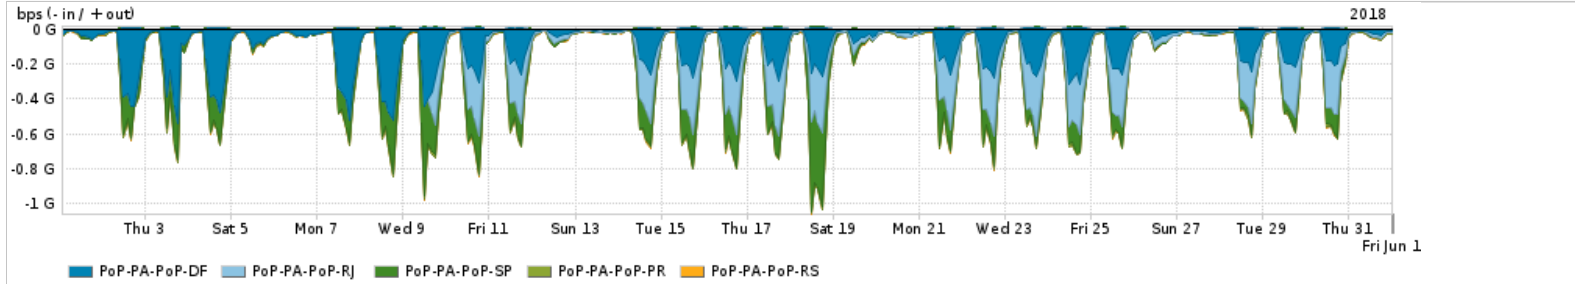

Interesse de tráfego do PoP-PA com os outros PoPs da RNP

Average | Max | PCT95

	PROFILE	PROFILE	IN	OUT	TOTAL
☒	PoP-PA	PoP-DF	99.07 Mbps	1.83 Mbps	100.90 Mbps
☒	PoP-PA	PoP-RJ	65.72 Mbps	1.07 Mbps	66.79 Mbps
☒	PoP-PA	PoP-SP	50.17 Mbps	911.48 Kbps	51.08 Mbps
☒	PoP-PA	PoP-PR	6.23 Mbps	1.06 Kbps	6.24 Mbps
☒	PoP-PA	PoP-RS	2.13 Mbps	1.75 Kbps	2.13 Mbps
☐	PoP-PA	PoP-PB	696.74 Kbps	8.80 Kbps	705.54 Kbps
☐	PoP-PA	PoP-SC	3.59 Kbps	813.00 bps	4.41 Kbps
☐	PoP-PA	PoP-PA	2.20 Kbps	2.20 Kbps	4.40 Kbps
☐	PoP-PA	PoP-BA	909.00 bps	1.24 Kbps	2.15 Kbps