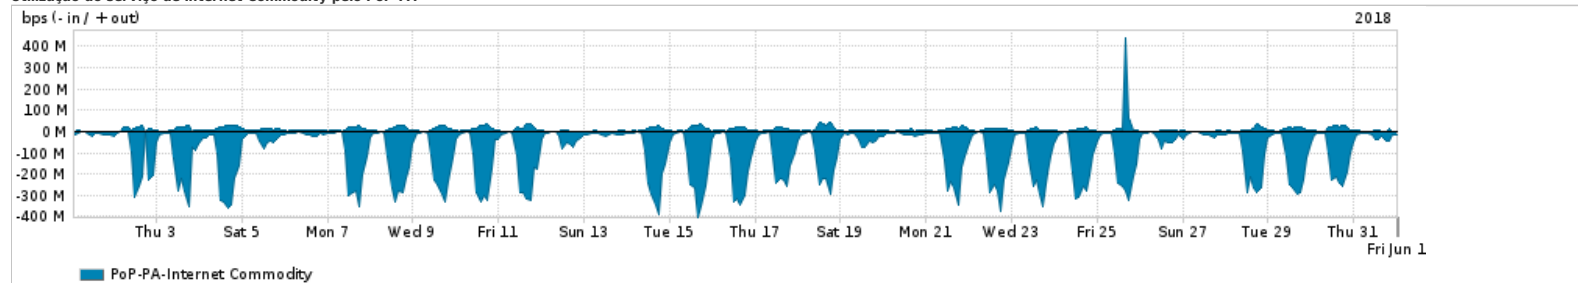

Os gráficos apresentados neste relatório de tráfego estão em formato stack, o que significa que seu valor é uma composição da soma dos componentes listados nas legendas localizadas logo abaixo dos gráficos. Os gráficos estão em "bps x tempo" e possuem dois eixos verticais, Out (positivo) e In (negativo).
 A primeira coluna da tabela define o ponto de referência para entendimento dos valores de In e Out.
 A contabilização do tráfego é sob o ponto de vista do AS da RNP, AS1916.

Legenda:
 PoP - Ponto de presença da RNP
 Parceiros - Provedores comerciais que a RNP mantém acordos de troca de tráfego
 Internet Acadêmica - Acesso às redes acadêmicas internacionais, serviço atualmente provido pela RedClara
 Internet commodity - Acesso pago à Internet global que é oferecido pela RNP aos seus clientes
 ASN - Número do sistema autônomo
 Profile - Objeto gerenciável definido arbitrariamente no Peakflow através de diversos parâmetros (ex: bloco cidr, peer-as, as-path, bgp community, interface, etc)

Utilização do serviço de Internet Commodity pelo PoP-PA

PROFILE	PROFILE	IN	OUT	TOTAL
<input checked="" type="checkbox"/> PoP-PA	Internet Commodity	100.23 Mbps	10.21 Mbps	110.44 Mbps

Utilização das trocas de tráfego comerciais no Brasil pelo PoP-PA