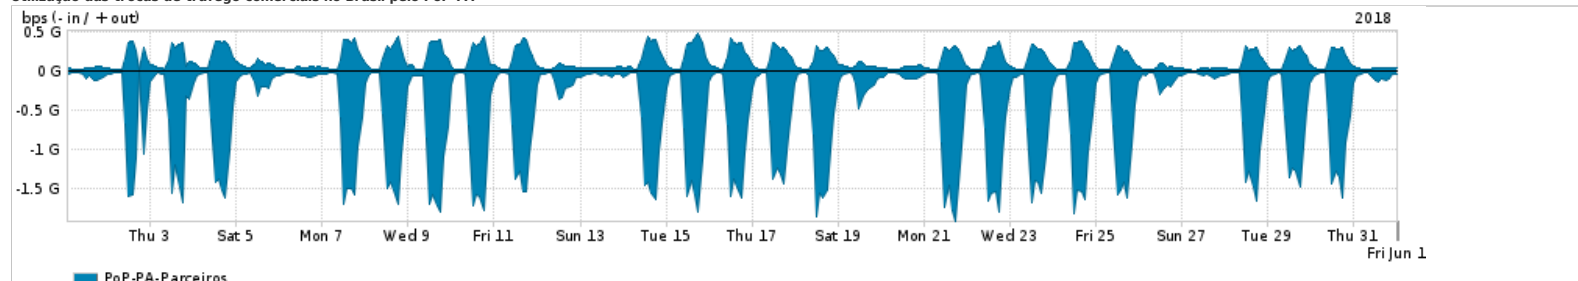

Os gráficos apresentados neste relatório de tráfego estão em formato stack, o que significa que seu valor é uma composição da soma dos componentes listados nas legendas localizadas logo abaixo dos gráficos. Os gráficos estão em "bps x tempo" e possuem dois eixos verticais, Out (positivo) e In (negativo).
 A primeira coluna da tabela define o ponto de referência para entendimento dos valores de In e Out.
 A contabilização do tráfego é sob o ponto de vista do AS da RNP, AS1916.

Legenda:
 PoP - Ponto de presença da RNP
 Parceiros - Provedores comerciais que a RNP mantém acordos de troca de tráfego
 Internet Acadêmica - Acesso às redes acadêmicas internacionais, serviço atualmente provido pela RedClara
 Internet commodity - Acesso pago à Internet global que é oferecido pela RNP aos seus clientes
 ASN - Número do sistema autônomo
 Profile - Objeto gerenciável definido arbitrariamente no Peakflow através de diversos parâmetros (ex: bloco cidr, peer-as, as-path, bgp community, interface, etc)

Utilização do serviço de Internet Commodity pelo PoP-PA

PROFILE	PROFILE	IN	OUT	TOTAL
<input checked="" type="checkbox"/> PoP-PA	Internet Commodity	100.23 Mbps	10.21 Mbps	110.44 Mbps

Utilização das trocas de tráfego comerciais no Brasil pelo PoP-PA