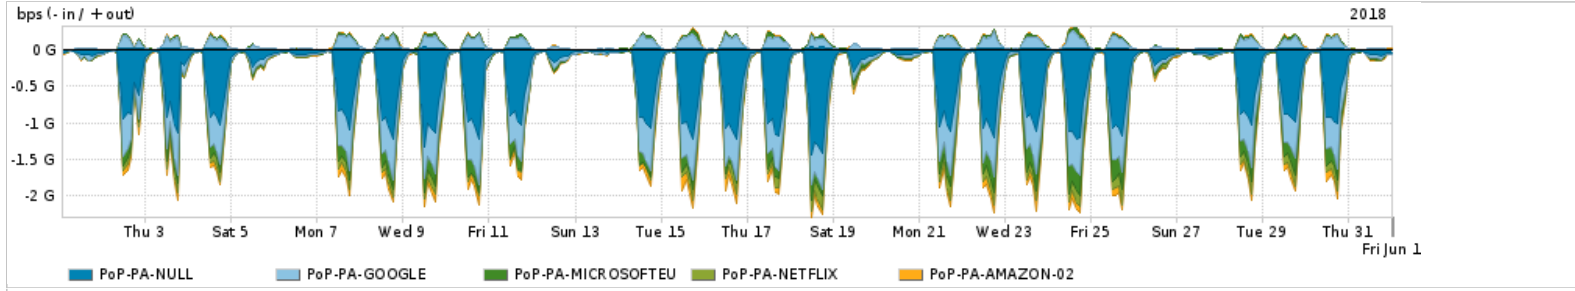

Redes (AS's de origem) mais acessadas pelo PoP-PA

Average | Max | PCT95

	PROFILE	AS NAME	ASN	IN	OUT	TOTAL
☒	PoP-PA	NULL	0	350.09 Mbps	8.16 Mbps	358.25 Mbps
☒	PoP-PA	GOOGLE	15169	160.21 Mbps	50.67 Mbps	210.89 Mbps
☒	PoP-PA	MICROSOFTEU	8068	55.47 Mbps	8.45 Mbps	63.93 Mbps
☒	PoP-PA	NETFLIX	2906	39.10 Mbps	797.39 Kbps	39.90 Mbps
☒	PoP-PA	AMAZON-02	16509	30.69 Mbps	3.18 Mbps	33.87 Mbps
☐	PoP-PA	AKAMAI-ASN1	20940	30.26 Mbps	1.05 Mbps	31.31 Mbps
☐	PoP-PA	FACEBOOK	32934	22.07 Mbps	4.50 Mbps	26.57 Mbps
☐	PoP-PA	EDGECAST	15133	25.43 Mbps	512.34 Kbps	25.94 Mbps
☐	PoP-PA	LEVEL3-AS3549	3549	16.26 Mbps	277.66 Kbps	16.54 Mbps
☐	PoP-PA	CLARO	28573	4.13 Mbps	8.90 Mbps	13.03 Mbps