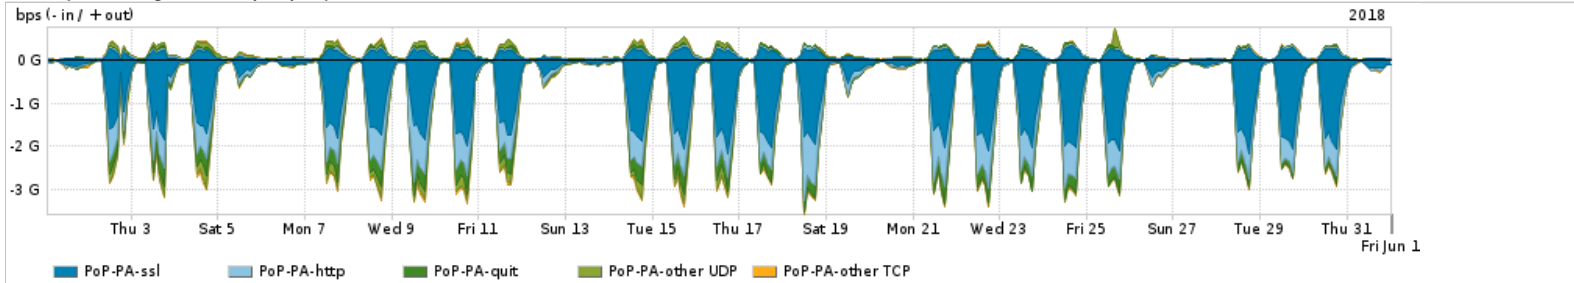

	PROFILE	PROFILE	IN	OUT	TOTAL
<input type="checkbox"/>	PoP-PA	PoP-MG	0.00 bps	1.26 Kbps	1.26 Kbps

Distribuição do tráfego do PoP-PA por estado, província ou similar

Average | Max | PCT95

	PROFILE	REGION	IN	OUT	TOTAL
<input checked="" type="checkbox"/>	PoP-PA	California	153.96 Mbps	60.93 Mbps	214.89 Mbps
<input checked="" type="checkbox"/>	PoP-PA	Rio de Janeiro	190.03 Mbps	7.59 Mbps	197.63 Mbps
<input checked="" type="checkbox"/>	PoP-PA	Washington	81.28 Mbps	9.77 Mbps	91.05 Mbps
<input checked="" type="checkbox"/>	PoP-PA	Pernambuco	67.09 Mbps	1.40 Mbps	68.49 Mbps
<input checked="" type="checkbox"/>	PoP-PA	Delaware	38.90 Mbps	803.97 Kbps	39.70 Mbps
<input type="checkbox"/>	PoP-PA	Sao Paulo	21.07 Mbps	7.76 Mbps	28.83 Mbps
<input type="checkbox"/>	PoP-PA	Massachusetts	27.30 Mbps	1.11 Mbps	28.41 Mbps
<input type="checkbox"/>	PoP-PA	Virginia	16.16 Mbps	5.75 Mbps	21.91 Mbps
<input type="checkbox"/>	PoP-PA	Para	1.99 Mbps	8.29 Mbps	10.28 Mbps
<input type="checkbox"/>	PoP-PA	Arizona	9.16 Mbps	37.05 Kbps	9.20 Mbps
<input type="checkbox"/>	PoP-PA	Texas	7.15 Mbps	583.01 Kbps	7.73 Mbps
<input type="checkbox"/>	PoP-PA	Rio Grande do Norte	6.85 Mbps	267.68 Kbps	7.12 Mbps
<input type="checkbox"/>	PoP-PA	Maryland	7.06 Mbps	63.86 Kbps	7.12 Mbps
<input type="checkbox"/>	PoP-PA	Quebec	5.13 Mbps	167.07 Kbps	5.30 Mbps
<input type="checkbox"/>	PoP-PA	Rio Grande do Sul	2.97 Mbps	1.30 Mbps	4.27 Mbps

Distribuição do tráfego do PoP-PA por aplicação (análise em camada 3 e 4)

Average | Max | PCT95

	PROFILE	APPLICATION	IN	OUT	TOTAL
<input checked="" type="checkbox"/>	PoP-PA	ssl	602.33 Mbps	79.07 Mbps	681.40 Mbps
<input checked="" type="checkbox"/>	PoP-PA	http	233.33 Mbps	19.01 Mbps	252.34 Mbps