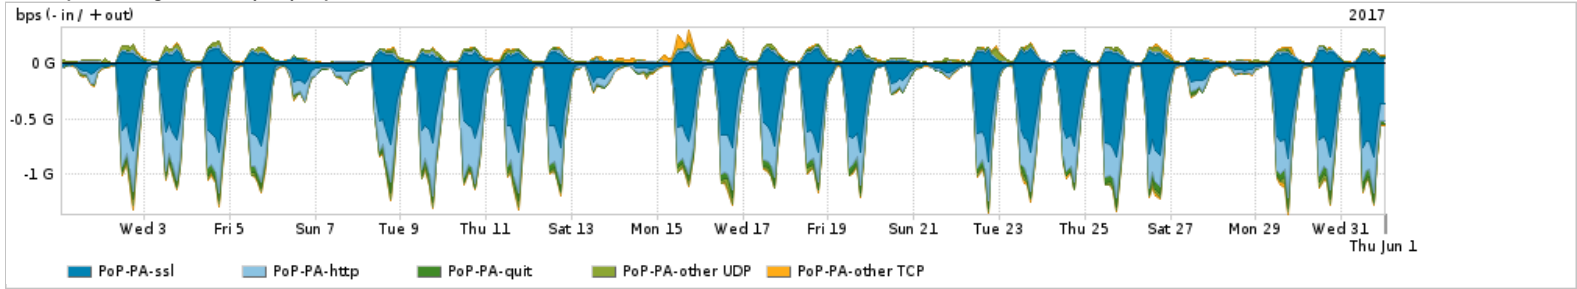

Distribuição do tráfego do PoP-PA por aplicação (análise em camada 3 e 4)

Average | Max | PCT95

PROFILE	APPLICATION	IN	OUT	TOTAL	
☒	PoP-PA	ssl	253.01 Mbps	34.89 Mbps	287.90 Mbps
☒	PoP-PA	http	126.62 Mbps	9.24 Mbps	135.86 Mbps