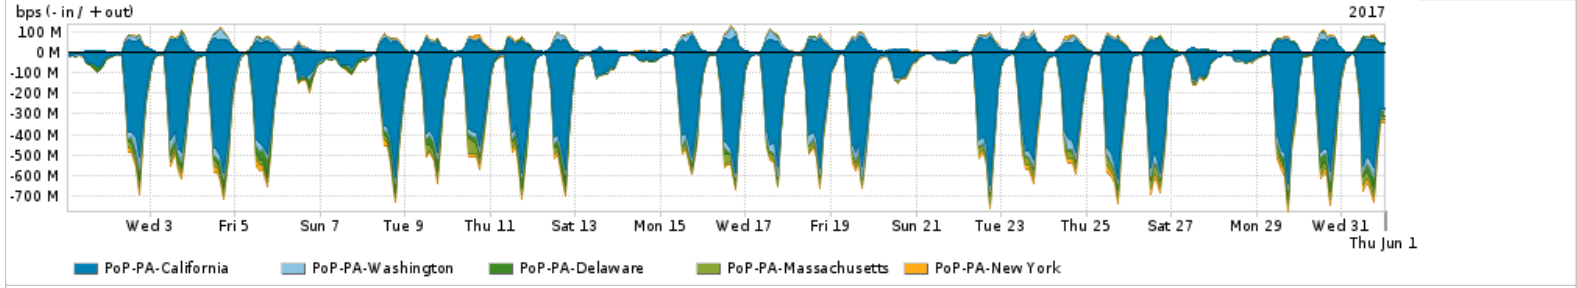

PROFILE	PROFILE	IN	OUT	TOTAL
☐	PoP-PA	PoP-MG	0.00 bps	0.00 bps

Distribuição do tráfego do PoP-PA por estado, província ou similar

Average | Max | PCT95

PROFILE	REGION	IN	OUT	TOTAL	
☒	PoP-PA	California	177.44 Mbps	22.87 Mbps	200.31 Mbps
☒	PoP-PA	Washington	11.58 Mbps	4.91 Mbps	16.50 Mbps
☒	PoP-PA	Delaware	11.87 Mbps	678.26 Kbps	12.55 Mbps
☒	PoP-PA	Massachusetts	11.10 Mbps	518.96 Kbps	11.62 Mbps
☒	PoP-PA	New York	8.60 Mbps	1.95 Mbps	10.55 Mbps
☐	PoP-PA	Texas	6.69 Mbps	2.20 Mbps	8.89 Mbps
☐	PoP-PA	Virginia	4.05 Mbps	717.34 Kbps	4.76 Mbps
☐	PoP-PA	Arizona	3.84 Mbps	109.97 Kbps	3.95 Mbps
☐	PoP-PA	Noord-Holland	3.23 Mbps	133.32 Kbps	3.37 Mbps
☐	PoP-PA	New Hampshire	2.84 Mbps	147.62 Kbps	2.99 Mbps
☐	PoP-PA	Florida	2.38 Mbps	318.13 Kbps	2.70 Mbps
☐	PoP-PA	Sao Paulo	1.07 Mbps	593.09 Kbps	1.66 Mbps
☐	PoP-PA	Dolj	1.19 Mbps	40.57 Kbps	1.23 Mbps
☐	PoP-PA	Gelderland	1.05 Mbps	17.43 Kbps	1.07 Mbps
☐	PoP-PA	Maryland	874.02 Kbps	18.55 Kbps	892.58 Kbps