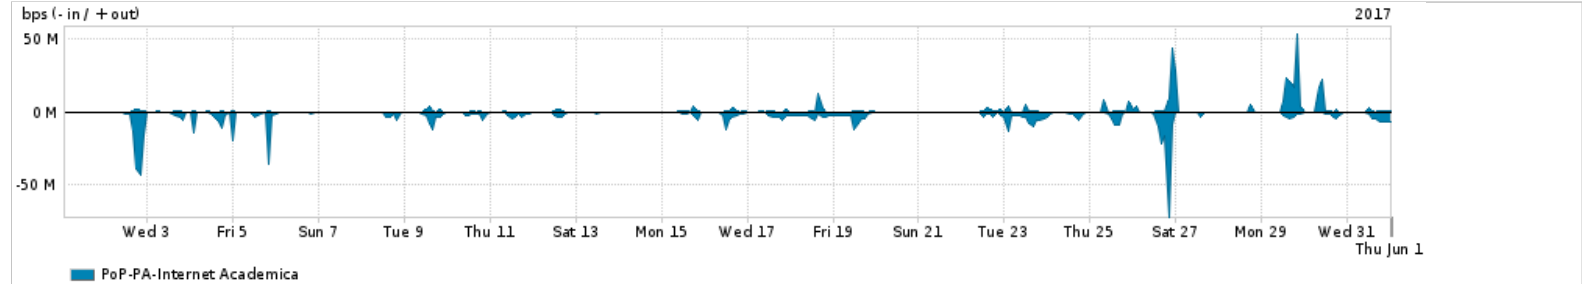

Utilização do serviço de Internet acadêmica internacional pelo PoP-PA

PROFILE	PROFILE	IN	OUT	TOTAL	
X	PoP-PA	Internet Academica	2.23 Mbps	960.59 Kbps	3.19 Mbps