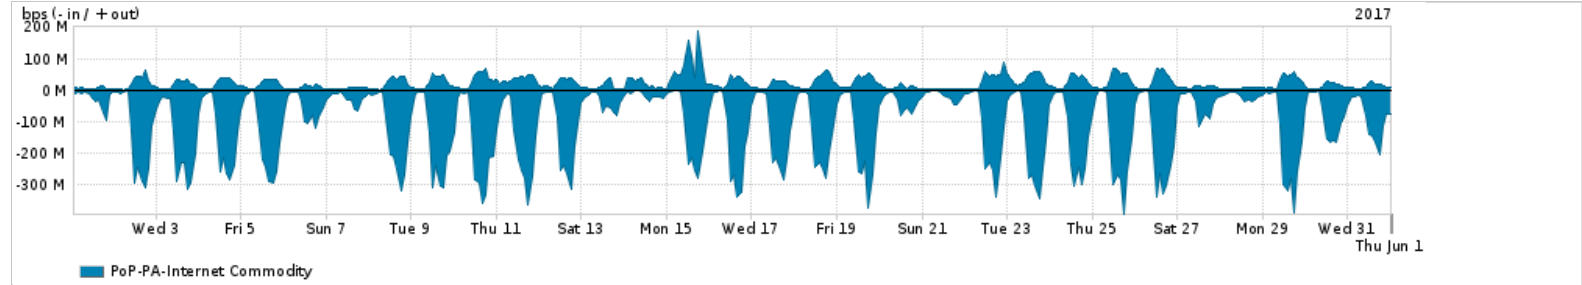

Os gráficos apresentados neste relatório de tráfego estão em formato stack, o que significa que seu valor é uma composição da soma dos componentes listados nas legendas localizadas logo abaixo dos gráficos. Os gráficos estão em "bps x tempo" e possuem dois eixos verticais, Out (positivo) e In (negativo).
 A primeira coluna da tabela define o ponto de referência para entendimento dos valores de In e Out.
 A contabilização do tráfego é sob o ponto de vista do AS da RNP, AS1916.

- Legenda:
- PoP - Ponto de presença da RNP
 - Parceiros - Provedores comerciais que a RNP mantém acordos de troca de tráfego
 - Internet Acadêmica - Acesso às redes acadêmicas internacionais, serviço atualmente provido pela RedClara
 - Internet commodity - Acesso pago à Internet global que é oferecido pela RNP aos seus clientes
 - ASN - Número do sistema autônomo
 - Profile - Objeto gerenciável definido arbitrariamente no Peakflow através de diversos parâmetros (ex: bloco cidr, peer-as, as-path, bgp community, interface, etc)

Utilização do serviço de Internet Commodity pelo PoP-PA

| PROFILE | PROFILE | IN | OUT | TOTAL | |
|---------|---------|--------------------|-------------|------------|-------------|
| X | PoP-PA | Internet Commodity | 106.71 Mbps | 21.14 Mbps | 127.85 Mbps |