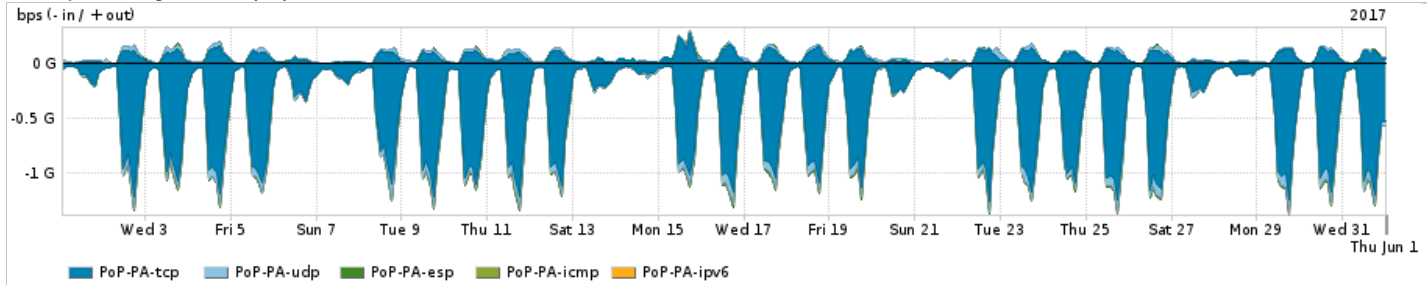

PROFILE	APPLICATION	IN	OUT	TOTAL
☒	PoP-PA	quit	21.48 Mbps	1.69 Mbps	23.17 Mbps
☒	PoP-PA	other UDP	10.15 Mbps	13.00 Mbps	23.14 Mbps
☒	PoP-PA	other TCP	8.43 Mbps	5.26 Mbps	13.69 Mbps
☐	PoP-PA	smtp	276.91 Kbps	441.45 Kbps	718.36 Kbps
☐	PoP-PA	dns	323.02 Kbps	227.64 Kbps	550.65 Kbps
☐	PoP-PA	qq	142.26 Kbps	330.07 Kbps	472.32 Kbps
☐	PoP-PA	bittorrent	168.62 Kbps	300.93 Kbps	469.55 Kbps
☐	PoP-PA	macromedia-fcs	305.05 Kbps	41.42 Kbps	346.47 Kbps

Distribuição do tráfego do PoP-PA por protocolo

Average | Max | PCT95

	PROFILE	PROTOCOL	IN	OUT	TOTAL
☒	PoP-PA	tcp	389.50 Mbps	50.80 Mbps	440.30 Mbps
☒	PoP-PA	udp	32.09 Mbps	15.13 Mbps	47.21 Mbps
☒	PoP-PA	esp	4.86 Mbps	800.08 Kbps	5.66 Mbps
☒	PoP-PA	icmp	57.00 Kbps	71.92 Kbps	128.92 Kbps
☒	PoP-PA	ipv6	602.00 bps	499.00 bps	1.10 Kbps
☐	PoP-PA	gre	779.00 bps	34.00 bps	813.00 bps
☐	PoP-PA	ipv6-icmp	465.00 bps	324.00 bps	789.00 bps
☐	PoP-PA	sctp	0.00 bps	0.00 bps	0.00 bps
☐	PoP-PA	udplite	0.00 bps	0.00 bps	0.00 bps
☐	PoP-PA	dccp	0.00 bps	0.00 bps	0.00 bps

For assistance with this product, please contact support@arbornetworks.com.