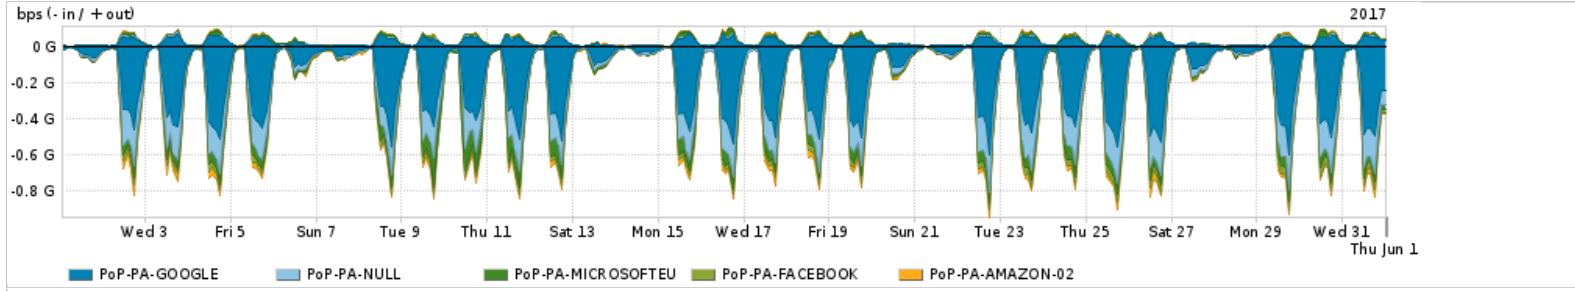

Redes (AS's de origem) mais acessadas pelo PoP-PA

Average | Max | PCT95

PROFILE	AS NAME	ASN	IN	OUT	TOTAL	
☒	PoP-PA	GOOGLE	15169	160.71 Mbps	19.25 Mbps	179.96 Mbps
☒	PoP-PA	NULL	0	60.47 Mbps	1.26 Mbps	61.73 Mbps
☒	PoP-PA	MICROSOFTEU	8068	25.74 Mbps	3.43 Mbps	29.16 Mbps
☒	PoP-PA	FACEBOOK	32934	12.90 Mbps	2.84 Mbps	15.74 Mbps
☒	PoP-PA	AMAZON-02	16509	10.14 Mbps	1.26 Mbps	11.40 Mbps
☐	PoP-PA	NETFLIX	2906	9.84 Mbps	166.45 Kbps	10.00 Mbps
☐	PoP-PA	TASCOM	52871	6.70 Mbps	297.71 Kbps	6.99 Mbps
☐	PoP-PA	TNLSABR	7738	3.85 Mbps	2.77 Mbps	6.62 Mbps
☐	PoP-PA	M247	9009	5.95 Mbps	98.80 Kbps	6.05 Mbps
☐	PoP-PA	CLOUDFLARENET	13335	5.78 Mbps	170.99 Kbps	5.95 Mbps