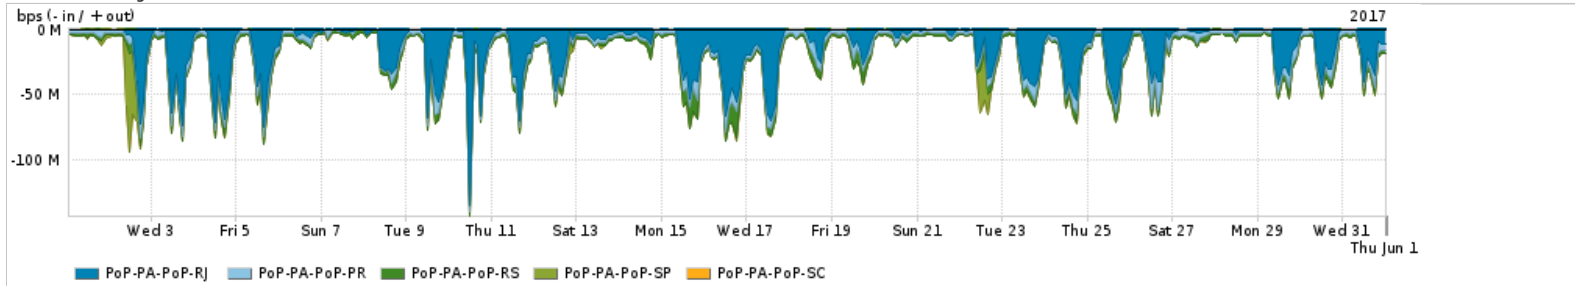

Interesse de tráfego do PoP-PA com os outros PoPs da RNP

Average | Max | PCT95

PROFILE	PROFILE	IN	OUT	TOTAL	
☒	PoP-PA	PoP-RJ	14.75 Mbps	111.68 Kbps	14.86 Mbps
☒	PoP-PA	PoP-PR	3.95 Mbps	0.00 bps	3.95 Mbps
☒	PoP-PA	PoP-RS	3.43 Mbps	29.57 Kbps	3.46 Mbps
☒	PoP-PA	PoP-SP	929.02 Kbps	7.12 Kbps	936.14 Kbps
☒	PoP-PA	PoP-SC	601.00 bps	0.00 bps	601.00 bps
☐	PoP-PA	PoP-DF	0.00 bps	2.00 bps	2.00 bps
☐	PoP-PA	PoP-PI	1.00 bps	0.00 bps	1.00 bps
☐	PoP-PA	PoP-PE	0.00 bps	0.00 bps	0.00 bps
☐	PoP-PA	PoP-PB	0.00 bps	0.00 bps	0.00 bps