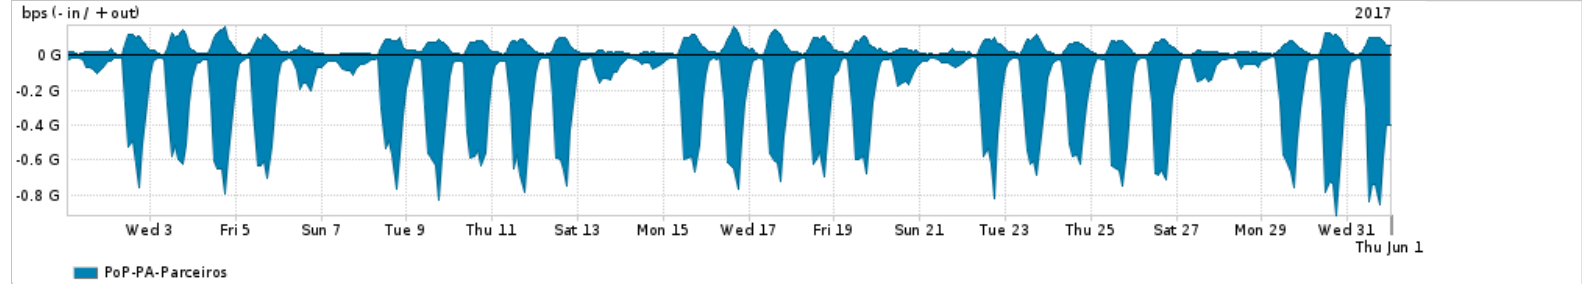

Utilização das trocas de tráfego comerciais no Brasil pelo PoP-PA

PROFILE	PROFILE	IN	OUT	TOTAL	
X	PoP-PA	Parceiros	248.26 Mbps	43.42 Mbps	291.68 Mbps