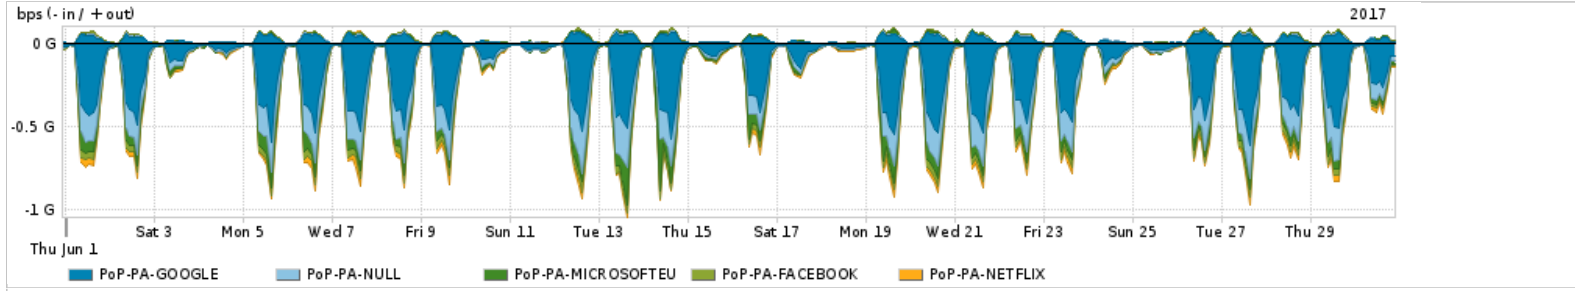

Redes (AS's de origem) mais acessadas pelo PoP-PA

Average | Max | PCT95

PROFILE	AS NAME	ASN	IN	OUT	TOTAL	
☒	PoP-PA	GOOGLE	15169	156.29 Mbps	20.28 Mbps	176.57 Mbps
☒	PoP-PA	NULL	0	63.07 Mbps	1.31 Mbps	64.38 Mbps
☒	PoP-PA	MICROSOFTEU	8068	27.46 Mbps	2.09 Mbps	29.55 Mbps
☒	PoP-PA	FACEBOOK	32934	16.19 Mbps	3.46 Mbps	19.64 Mbps
☒	PoP-PA	NETFLIX	2906	12.40 Mbps	193.12 Kbps	12.60 Mbps
☐	PoP-PA	AMAZON-02	16509	9.25 Mbps	1.37 Mbps	10.63 Mbps
☐	PoP-PA	NET	28573	2.59 Mbps	4.72 Mbps	7.32 Mbps
☐	PoP-PA	TELEFONICA-BRASIL-SABR	27699	3.66 Mbps	3.03 Mbps	6.69 Mbps
☐	PoP-PA	GCEPSABR	28604	5.01 Mbps	796.42 Kbps	5.81 Mbps
☐	PoP-PA	CLOUDFLARENET	13335	5.55 Mbps	160.17 Kbps	5.71 Mbps