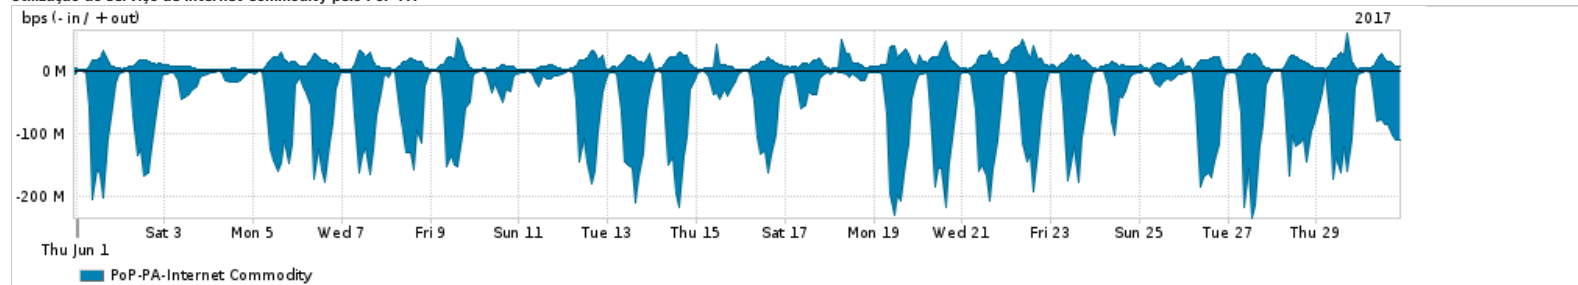

Os gráficos apresentados neste relatório de tráfego estão em formato stack, o que significa que seu valor é uma composição da soma dos componentes listados nas legendas localizadas logo abaixo dos gráficos. Os gráficos estão em "bps x tempo" e possuem dois eixos verticais, Out (positivo) e In (negativo).
A primeira coluna da tabela define o ponto de referência para entendimento dos valores de In e Out.
A contabilização do tráfego é sob o ponto de vista do AS da RNP, AS1916.

Legenda:
PoP - Ponto de presença da RNP
Parceiros - Provedores comerciais que a RNP mantém acordos de troca de tráfego
Internet Acadêmica - Acesso às redes acadêmicas internacionais, serviço atualmente provido pela RedClara
Internet commodity - Acesso pago à Internet global que é oferecido pela RNP aos seus clientes
ASN - Número do sistema autônomo
Profile - Objeto gerenciável definido arbitrariamente no Peakflow através de diversos parâmetros (ex: bloco cidr, peer-as, as-path, bgp community, interface, etc)

Utilização do serviço de Internet Commodity pelo PoP-PA

PROFILE	PROFILE	IN	OUT	TOTAL	
X	PoP-PA	Internet Commodity	62.70 Mbps	11.54 Mbps	74.24 Mbps