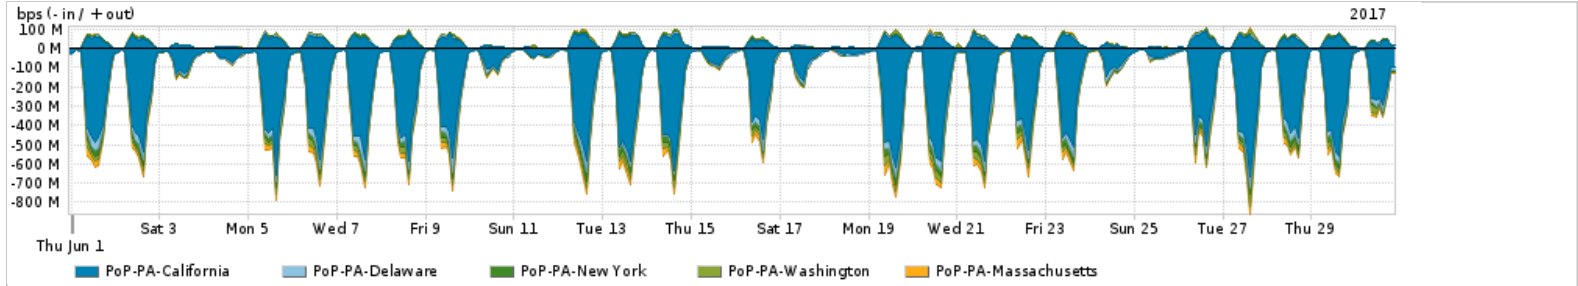

Distribuição do tráfego do PoP-PA por estado, província ou similar

Average | Max | PCT95

PROFILE	REGION	IN	OUT	TOTAL	
☒	PoP-PA	California	174.52 Mbps	23.74 Mbps	198.26 Mbps
☒	PoP-PA	Delaware	14.90 Mbps	799.69 Kbps	15.70 Mbps
☒	PoP-PA	New York	11.41 Mbps	2.24 Mbps	13.65 Mbps
☒	PoP-PA	Washington	10.22 Mbps	2.73 Mbps	12.96 Mbps
☒	PoP-PA	Massachusetts	10.25 Mbps	448.64 Kbps	10.70 Mbps
☐	PoP-PA	Texas	7.79 Mbps	2.30 Mbps	10.10 Mbps
☐	PoP-PA	Virginia	3.65 Mbps	844.95 Kbps	4.49 Mbps
☐	PoP-PA	Arizona	3.85 Mbps	120.51 Kbps	3.97 Mbps
☐	PoP-PA	New Hampshire	3.20 Mbps	148.51 Kbps	3.35 Mbps
☐	PoP-PA	Noord-Holland	2.95 Mbps	124.35 Kbps	3.07 Mbps
☐	PoP-PA	Sao Paulo	1.85 Mbps	1.17 Mbps	3.01 Mbps
☐	PoP-PA	Florida	1.99 Mbps	532.16 Kbps	2.53 Mbps
☐	PoP-PA	South Dakota	1.31 Mbps	13.89 Kbps	1.32 Mbps
☐	PoP-PA	Ile-de-France	458.74 Kbps	543.57 Kbps	1.00 Mbps
☐	PoP-PA	Rio de Janeiro	447.98 Kbps	341.82 Kbps	789.80 Kbps