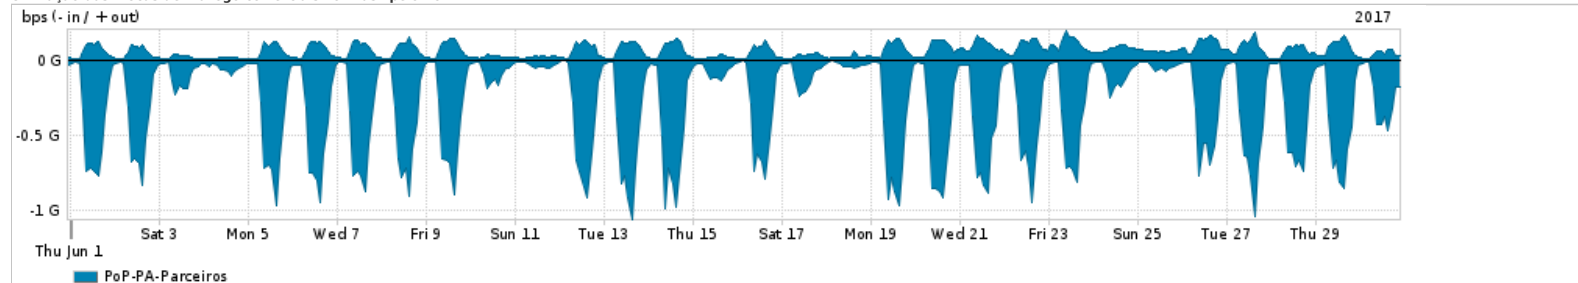

Utilização das trocas de tráfego comerciais no Brasil pelo PoP-PA

PROFILE	PROFILE	IN	OUT	TOTAL	
X	PoP-PA	Parceiros	289.76 Mbps	57.57 Mbps	347.33 Mbps