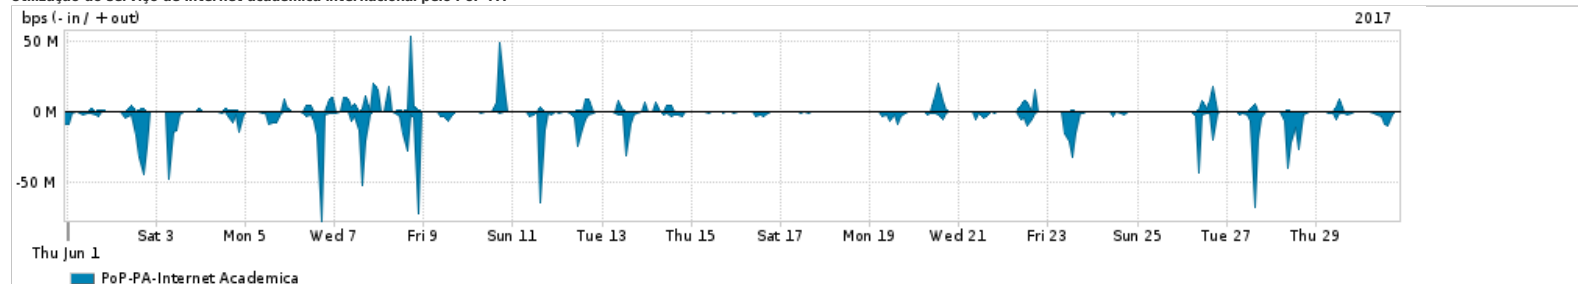

Utilização do serviço de Internet acadêmica internacional pelo PoP-PA

PROFILE	PROFILE	IN	OUT	TOTAL	
X	PoP-PA	Internet Academica	3.88 Mbps	1.35 Mbps	5.23 Mbps