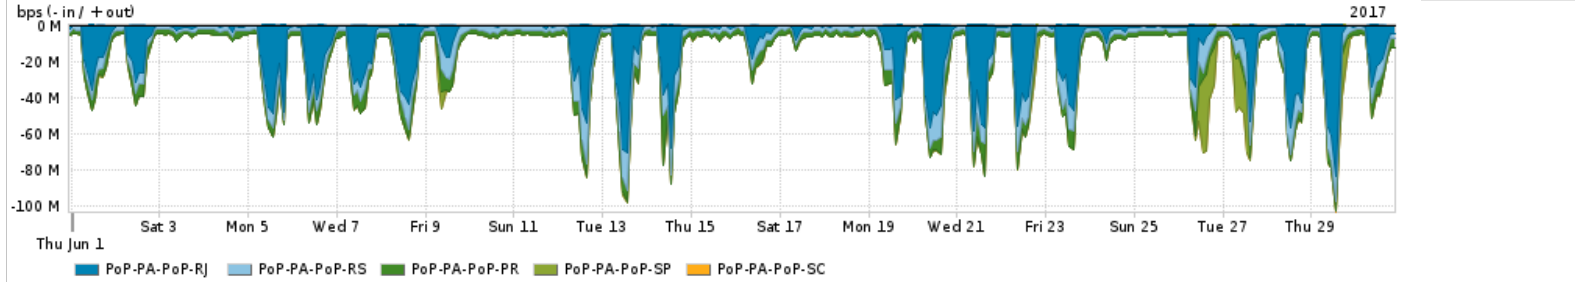

Interesse de tráfego do PoP-PA com os outros PoPs da RNP

Average | Max | PCT95

PROFILE	PROFILE	IN	OUT	TOTAL	
☒	PoP-PA	PoP-RJ	11.65 Mbps	67.41 Kbps	11.72 Mbps
☒	PoP-PA	PoP-RS	4.96 Mbps	66.58 Kbps	5.03 Mbps
☒	PoP-PA	PoP-PR	4.10 Mbps	0.00 bps	4.10 Mbps
☒	PoP-PA	PoP-SP	1.11 Mbps	7.16 Kbps	1.12 Mbps
☒	PoP-PA	PoP-SC	549.00 bps	0.00 bps	549.00 bps
☐	PoP-PA	PoP-PA	9.00 bps	9.00 bps	18.00 bps
☐	PoP-PA	PoP-DF	0.00 bps	4.00 bps	4.00 bps
☐	PoP-PA	PoP-MG	0.00 bps	0.00 bps	0.00 bps
☐	PoP-PA	PoP-PI	0.00 bps	0.00 bps	0.00 bps