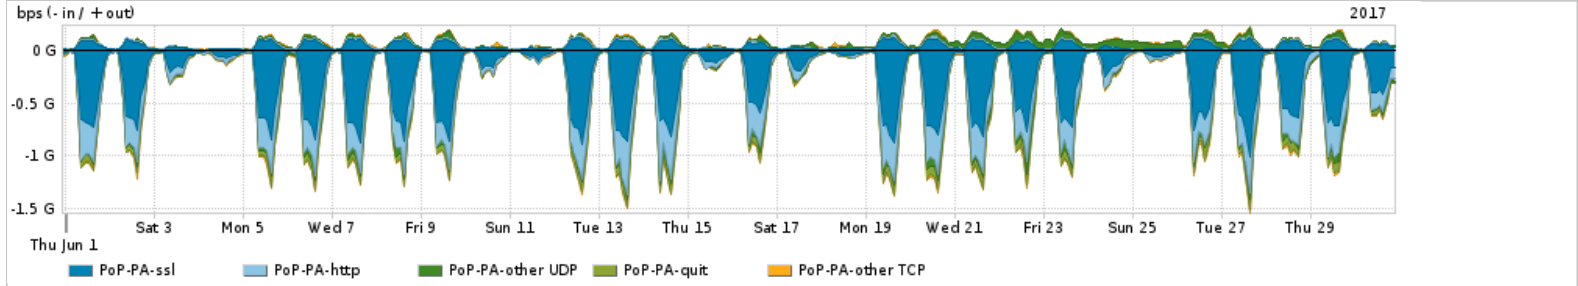

Distribuição do tráfego do PoP-PA por aplicação (análise em camada 3 e 4)

Average | Max | PCT95

PROFILE	APPLICATION	IN	OUT	TOTAL	
☒	PoP-PA	ssl	256.82 Mbps	34.25 Mbps	291.07 Mbps
☒	PoP-PA	http	112.14 Mbps	8.16 Mbps	120.29 Mbps
☒	PoP-PA	other UDP	17.58 Mbps	20.92 Mbps	38.50 Mbps
☒	PoP-PA	quit	26.12 Mbps	2.00 Mbps	28.12 Mbps