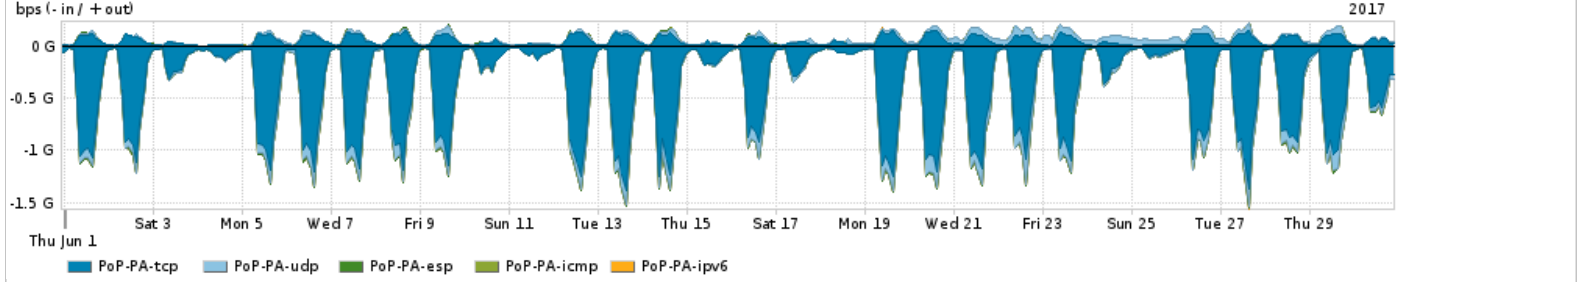

PROFILE	APPLICATION	IN	OUT	TOTAL	
☒	PoP-PA	other TCP	8.97 Mbps	3.77 Mbps	12.73 Mbps
☐	PoP-PA	smtp	301.34 Kbps	423.38 Kbps	724.73 Kbps
☐	PoP-PA	ssh	578.29 Kbps	96.82 Kbps	675.11 Kbps
☐	PoP-PA	bittorrent	306.65 Kbps	324.26 Kbps	630.91 Kbps
☐	PoP-PA	dns	315.91 Kbps	212.06 Kbps	527.97 Kbps
☐	PoP-PA	qq	195.25 Kbps	301.58 Kbps	496.82 Kbps

Distribuição do tráfego do PoP-PA por protocolo

Average | Max | PCT95

PROFILE	PROTOCOL	IN	OUT	TOTAL	
☒	PoP-PA	tcp	380.13 Mbps	47.67 Mbps	427.81 Mbps
☒	PoP-PA	udp	44.24 Mbps	23.44 Mbps	67.68 Mbps
☒	PoP-PA	esp	4.13 Mbps	600.09 Kbps	4.73 Mbps
☒	PoP-PA	icmp	79.20 Kbps	75.76 Kbps	154.97 Kbps
☒	PoP-PA	ipv6	22.41 Kbps	2.00 Kbps	24.41 Kbps
☐	PoP-PA	gre	689.00 bps	47.00 bps	736.00 bps
☐	PoP-PA	ipv6-icmp	367.00 bps	253.00 bps	620.00 bps
☐	PoP-PA	sctp	3.00 bps	0.00 bps	3.00 bps

For assistance with this product, please contact support@arbornetworks.com.