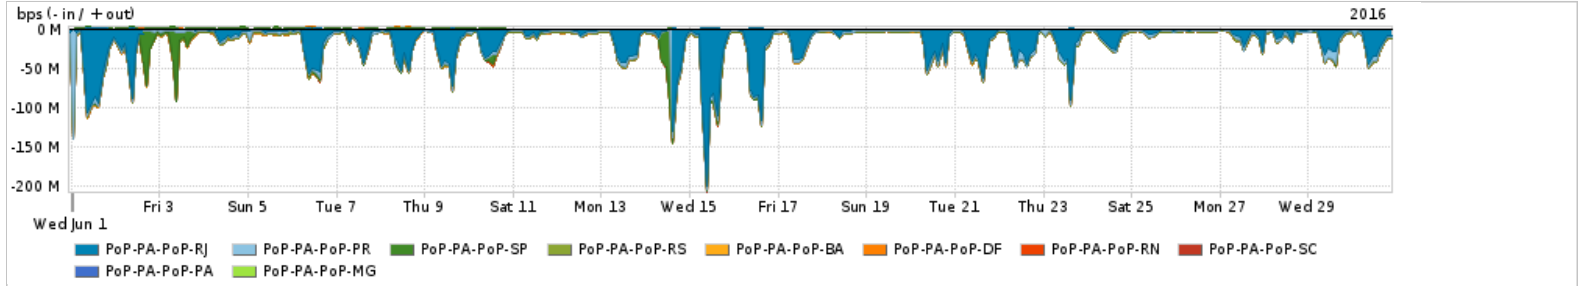

Interesse de tráfego do PoP-PA com os outros PoPs da RNP

Average | Max | PCT95

PROFILE	PROFILE	IN	OUT	TOTAL	
☐	PoP-PA	PoP-RJ	15.21 Mbps	338.99 Kbps	15.55 Mbps
☐	PoP-PA	PoP-PR	3.06 Mbps	2.00 bps	3.06 Mbps
☐	PoP-PA	PoP-SP	1.63 Mbps	512.98 Kbps	2.14 Mbps
☐	PoP-PA	PoP-RS	1.35 Mbps	3.00 bps	1.35 Mbps
☐	PoP-PA	PoP-BA	223.96 Kbps	0.00 bps	223.96 Kbps
☐	PoP-PA	PoP-DF	13.29 Kbps	41.74 Kbps	55.03 Kbps
☐	PoP-PA	PoP-RN	22.43 Kbps	0.00 bps	22.43 Kbps
☐	PoP-PA	PoP-SC	3.18 Kbps	106.00 bps	3.29 Kbps
☐	PoP-PA	PoP-PA	121.00 bps	121.00 bps	242.00 bps