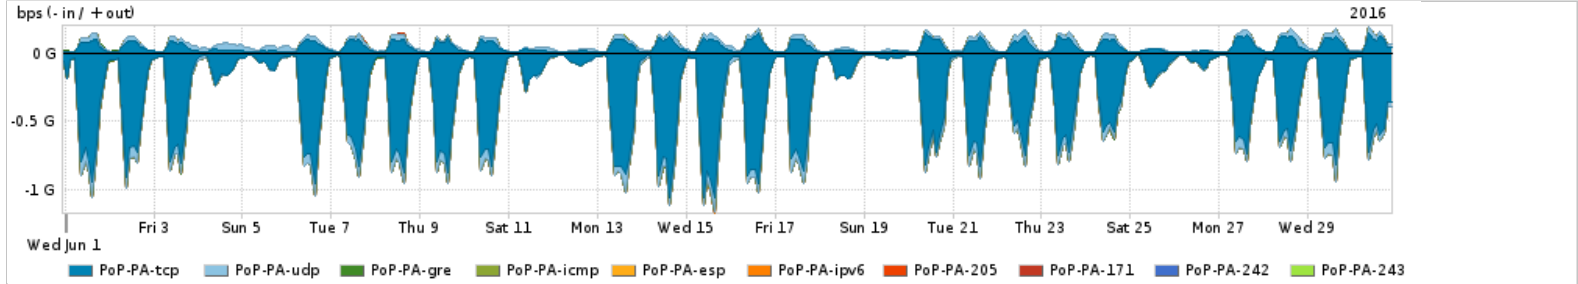

PROFILE	APPLICATION	IN	OUT	TOTAL	
☐	PoP-PA	other UDP	26.81 Mbps	17.95 Mbps	44.76 Mbps
☐	PoP-PA	other TCP	8.14 Mbps	3.21 Mbps	11.35 Mbps
☐	PoP-PA	macromedia-fcs	1.03 Mbps	60.01 Kbps	1.09 Mbps
☐	PoP-PA	dns	555.71 Kbps	237.46 Kbps	793.17 Kbps
☐	PoP-PA	smtp	259.40 Kbps	425.90 Kbps	685.30 Kbps
☐	PoP-PA	bittorrent	179.80 Kbps	388.18 Kbps	567.98 Kbps
☐	PoP-PA	qq	371.44 Kbps	152.66 Kbps	524.10 Kbps
☐	PoP-PA	xmpp	149.58 Kbps	77.28 Kbps	226.86 Kbps

Distribuição do tráfego do PoP-PA por protocolo

Average | Max | PCT95

PROFILE	PROTOCOL	IN	OUT	TOTAL	
☐	PoP-PA	tcp	300.09 Mbps	41.66 Mbps	341.75 Mbps
☐	PoP-PA	udp	27.16 Mbps	18.25 Mbps	45.41 Mbps
☐	PoP-PA	gre	681.48 Kbps	154.59 Kbps	836.07 Kbps
☐	PoP-PA	icmp	40.94 Kbps	80.20 Kbps	121.14 Kbps
☐	PoP-PA	esp	34.42 Kbps	22.29 Kbps	56.71 Kbps
☐	PoP-PA	ipv6	10.54 Kbps	27.66 Kbps	38.20 Kbps
☐	PoP-PA	205	0.00 bps	14.66 Kbps	14.66 Kbps
☐	PoP-PA	171	0.00 bps	14.63 Kbps	14.63 Kbps
☐	PoP-PA	242	0.00 bps	9.03 Kbps	9.03 Kbps
☐	PoP-PA	243	0.00 bps	8.99 Kbps	8.99 Kbps

For assistance with this product, please contact support@arbornetworks.com.