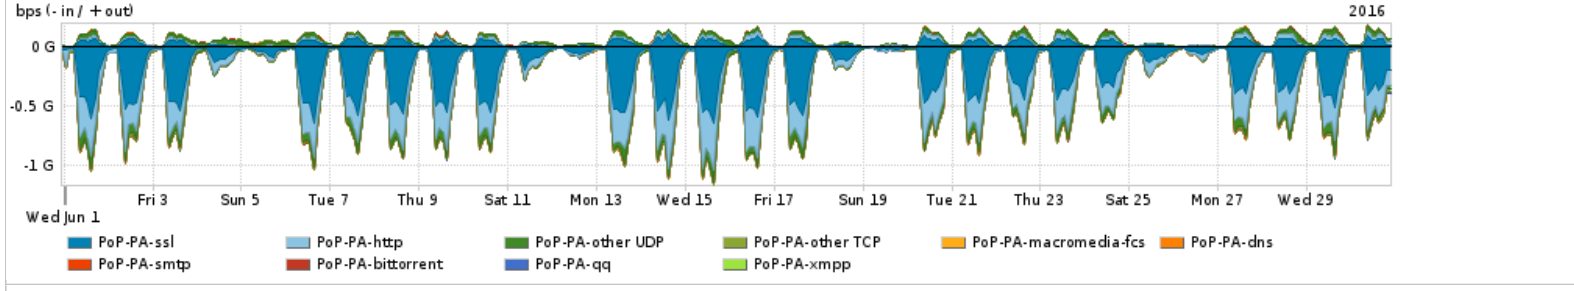

PROFILE	PROFILE	IN	OUT	TOTAL	
<input type="checkbox"/>	PoP-PA	PoP-MG	36.00 bps	14.00 bps	50.00 bps

Distribuição do tráfego do PoP-PA por estado, província ou similar

Average | Max | PCT95

PROFILE	REGION	IN	OUT	TOTAL	
<input type="checkbox"/>	PoP-PA	California	109.00 Mbps	16.00 Mbps	125.00 Mbps
<input type="checkbox"/>	PoP-PA	Iowa	30.12 Mbps	757.27 Kbps	30.88 Mbps
<input type="checkbox"/>	PoP-PA	Massachusetts	19.28 Mbps	812.57 Kbps	20.09 Mbps
<input type="checkbox"/>	PoP-PA	Connecticut	10.06 Mbps	219.83 Kbps	10.28 Mbps
<input type="checkbox"/>	PoP-PA	Washington	6.04 Mbps	3.37 Mbps	9.41 Mbps
<input type="checkbox"/>	PoP-PA	Delaware	6.11 Mbps	334.64 Kbps	6.45 Mbps
<input type="checkbox"/>	PoP-PA	Virginia	3.64 Mbps	1.43 Mbps	5.07 Mbps
<input type="checkbox"/>	PoP-PA	Arizona	4.88 Mbps	126.16 Kbps	5.01 Mbps
<input type="checkbox"/>	PoP-PA	Sao Paulo	2.28 Mbps	2.32 Mbps	4.60 Mbps
<input type="checkbox"/>	PoP-PA	Noord-Holland	1.94 Mbps	2.48 Mbps	4.42 Mbps
<input type="checkbox"/>	PoP-PA	Texas	3.83 Mbps	356.71 Kbps	4.19 Mbps
<input type="checkbox"/>	PoP-PA	Florida	3.06 Mbps	186.36 Kbps	3.24 Mbps
<input type="checkbox"/>	PoP-PA	Colorado	2.70 Mbps	88.48 Kbps	2.78 Mbps
<input type="checkbox"/>	PoP-PA	Illinois	726.67 Kbps	1.49 Mbps	2.21 Mbps
<input type="checkbox"/>	PoP-PA	Distrito Federal	397.00 bps	2.16 Mbps	2.16 Mbps

Distribuição do tráfego do PoP-PA por aplicação (análise em camada 3 e 4)

Average | Max | PCT95

PROFILE	APPLICATION	IN	OUT	TOTAL	
<input type="checkbox"/>	PoP-PA	ssl	181.61 Mbps	25.45 Mbps	207.06 Mbps
<input type="checkbox"/>	PoP-PA	http	107.85 Mbps	11.65 Mbps	119.50 Mbps