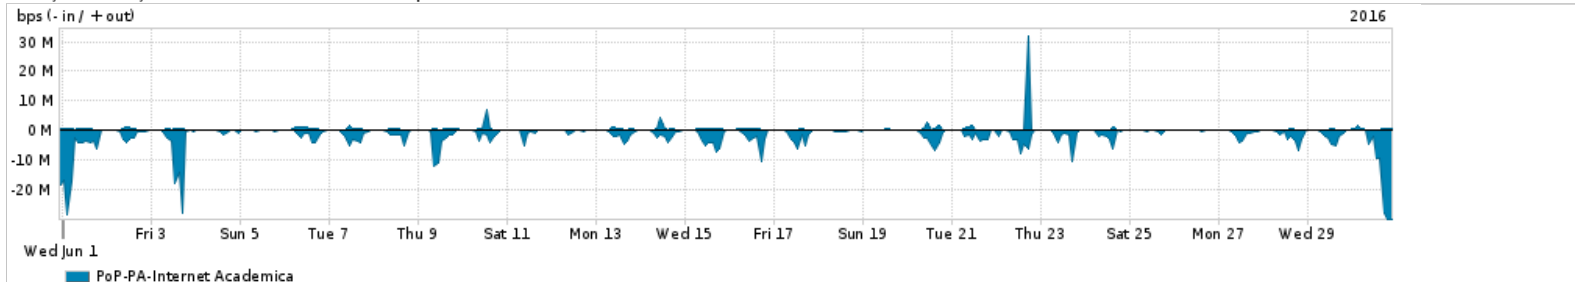

Utilização do serviço de Internet acadêmica internacional pelo PoP-PA

Average | Max | PCT95

PROFILE	PROFILE	IN	OUT	TOTAL	
☐	PoP-PA	Internet Acadêmica	1.86 Mbps	310.32 Kbps	2.17 Mbps