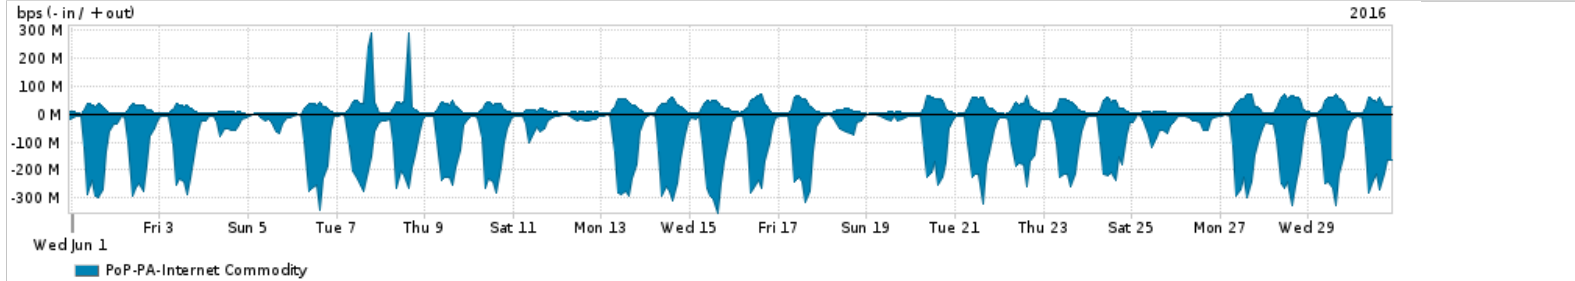

Os gráficos apresentados neste relatório de tráfego estão em formato stack, o que significa que seu valor é uma composição da soma dos componentes listados nas legendas localizadas logo abaixo dos gráficos. Os gráficos estão em "bps x tempo" e possuem dois eixos verticais, Out (positivo) e In (negativo).
A primeira coluna da tabela define o ponto de referência para entendimento dos valores de In e Out.
A contabilização do tráfego é sob o ponto de vista do AS da RNP, AS1916.

1. Legenda:
2. PoP - Ponto de presença da RNP
   - Parceiros - Provedores comerciais que a RNP mantém acordos de troca de tráfego
   - Internet Acadêmica - Acesso às redes acadêmicas internacionais, serviço atualmente provido pela RedClara
   - Internet commodity - Acesso pago à Internet global que é oferecido pela RNP aos seus clientes
   - ASN - Número do sistema autônomo
   - Profile - Objeto gerenciável definido arbitrariamente no Peakflow através de diversos parâmetros (ex: bloco cidr, peer-as, as-path, bgp community, interface, etc)

Utilização do serviço de Internet Commodity pelo PoP-PA

Average | Max | PCT95

PROFILE	PROFILE	IN	OUT	TOTAL	
☐	PoP-PA	Internet Commodity	105.47 Mbps	21.68 Mbps	127.14 Mbps