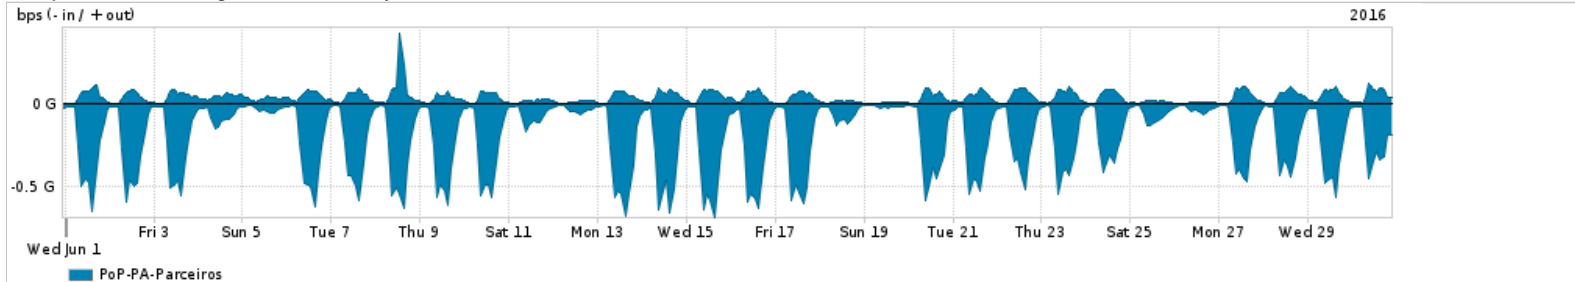

Os gráficos apresentados neste relatório de tráfego estão em formato stack, o que significa que seu valor é uma composição da soma dos componentes listados nas legendas localizadas logo abaixo dos gráficos. Os gráficos estão em "bps x tempo" e possuem dois eixos verticais, Out (positivo) e In (negativo).
 A primeira coluna da tabela define o ponto de referência para entendimento dos valores de In e Out.
 A contabilização do tráfego é sob o ponto de vista do AS da RNP, AS1916.

- Legenda:
- PoP - Ponto de presença da RNP
 - Parceiros - Provedores comerciais que a RNP mantém acordos de troca de tráfego
 - Internet Acadêmica - Acesso às redes acadêmicas internacionais, serviço atualmente provido pela RedClara
 - Internet commodity - Acesso pago à Internet global que é oferecido pela RNP aos seus clientes
 - ASN - Número do sistema autônomo
 - Profile - Objeto gerenciável definido arbitrariamente no Peakflow através de diversos parâmetros (ex: bloco cidr, peer-as, as-path, bgp community, interface, etc)

Utilização do serviço de Internet Commodity pelo PoP-PA

Average | Max | PCT95

PROFILE	PROFILE	IN	OUT	TOTAL	
<input type="checkbox"/>	PoP-PA	Internet Commodity	105.47 Mbps	21.68 Mbps	127.14 Mbps

Utilização das trocas de tráfego comerciais no Brasil pelo PoP-PA