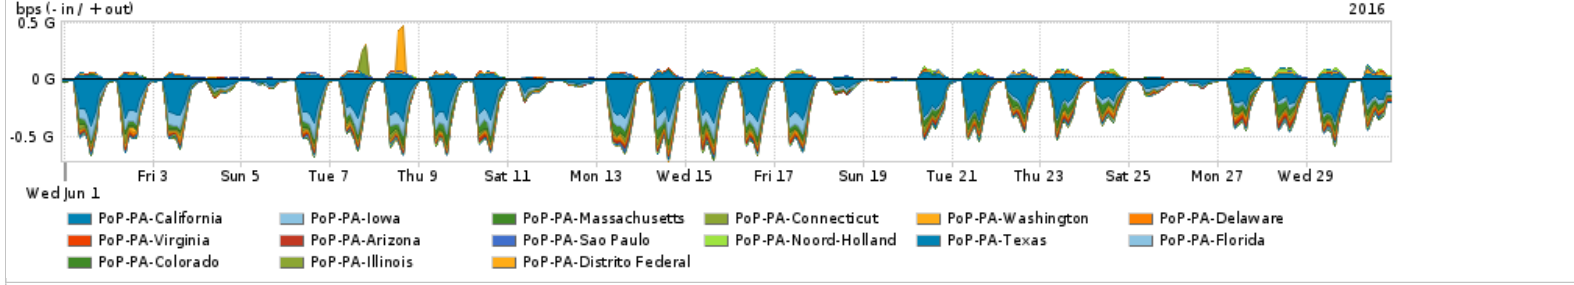

PROFILE	PROFILE	IN	OUT	TOTAL	
☐	PoP-PA	PoP-MG	36.00 bps	14.00 bps	50.00 bps

Distribuição do tráfego do PoP-PA por estado, província ou similar

Average | Max | PCT95

PROFILE	REGION	IN	OUT	TOTAL	
☐	PoP-PA	California	109.00 Mbps	16.00 Mbps	125.00 Mbps
☐	PoP-PA	Iowa	30.12 Mbps	757.27 Kbps	30.88 Mbps
☐	PoP-PA	Massachusetts	19.28 Mbps	812.57 Kbps	20.09 Mbps
☐	PoP-PA	Connecticut	10.06 Mbps	219.83 Kbps	10.28 Mbps
☐	PoP-PA	Washington	6.04 Mbps	3.37 Mbps	9.41 Mbps
☐	PoP-PA	Delaware	6.11 Mbps	334.64 Kbps	6.45 Mbps
☐	PoP-PA	Virginia	3.64 Mbps	1.43 Mbps	5.07 Mbps
☐	PoP-PA	Arizona	4.88 Mbps	126.16 Kbps	5.01 Mbps
☐	PoP-PA	Sao Paulo	2.28 Mbps	2.32 Mbps	4.60 Mbps
☐	PoP-PA	Noord-Holland	1.94 Mbps	2.48 Mbps	4.42 Mbps
☐	PoP-PA	Texas	3.83 Mbps	356.71 Kbps	4.19 Mbps
☐	PoP-PA	Florida	3.06 Mbps	186.36 Kbps	3.24 Mbps
☐	PoP-PA	Colorado	2.70 Mbps	88.48 Kbps	2.78 Mbps
☐	PoP-PA	Illinois	726.67 Kbps	1.49 Mbps	2.21 Mbps
☐	PoP-PA	Distrito Federal	397.00 bps	2.16 Mbps	2.16 Mbps