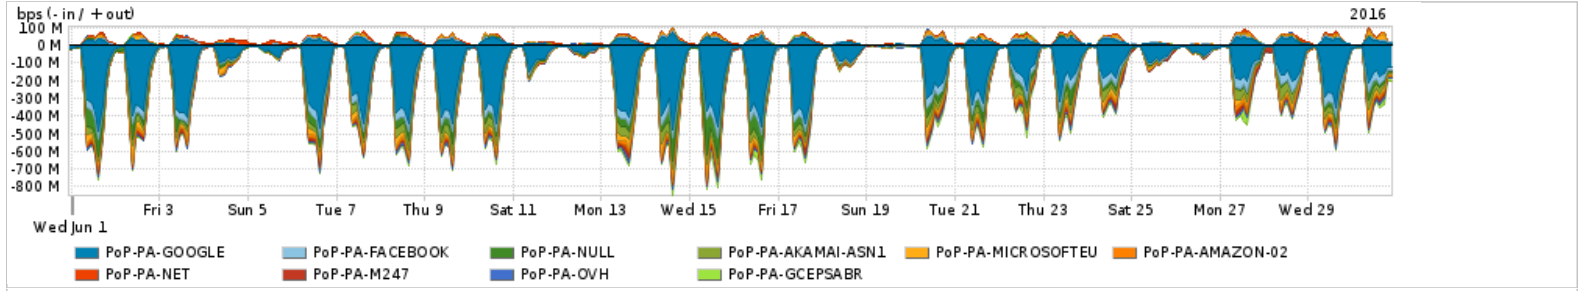

Redes (AS's de origem) mais acessadas pelo PoP-PA

Average | Max | PCT95

PROFILE	AS NAME	ASN	IN	OUT	TOTAL	
☐	PoP-PA	GOOGLE	15169	124.07 Mbps	14.37 Mbps	138.45 Mbps
☐	PoP-PA	FACEBOOK	32934	18.26 Mbps	2.25 Mbps	20.51 Mbps
☐	PoP-PA	NULL	0	16.65 Mbps	374.03 Kbps	17.02 Mbps
☐	PoP-PA	AKAMAI-ASN1	20940	15.37 Mbps	611.49 Kbps	15.98 Mbps
☐	PoP-PA	MICROSOFTEU	8068	12.74 Mbps	2.64 Mbps	15.38 Mbps
☐	PoP-PA	AMAZON-02	16509	5.72 Mbps	1.40 Mbps	7.12 Mbps
☐	PoP-PA	NET	28573	2.03 Mbps	4.80 Mbps	6.83 Mbps
☐	PoP-PA	M247	9009	6.57 Mbps	97.91 Kbps	6.67 Mbps
☐	PoP-PA	OVH	16276	6.14 Mbps	260.55 Kbps	6.40 Mbps
☐	PoP-PA	GCEPSABR	28604	5.71 Mbps	291.78 Kbps	6.00 Mbps