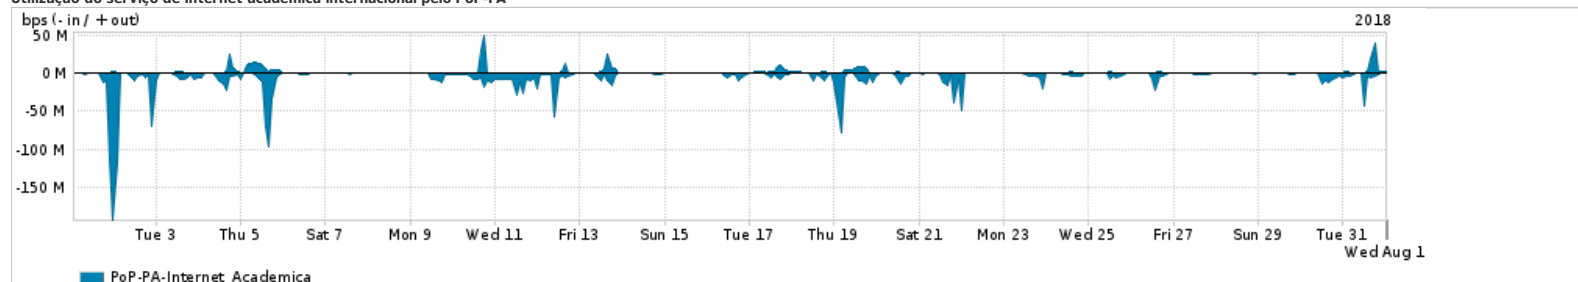

Os gráficos apresentados neste relatório de tráfego estão em formato stack, o que significa que seu valor é uma composição da soma dos componentes listados nas legendas localizadas logo abaixo dos gráficos. Os gráficos estão em "bps x tempo" e possuem dois eixos verticais, Out (positivo) e In (negativo).
 A primeira coluna da tabela define o ponto de referência para entendimento dos valores de In e Out.
 A contabilização do tráfego é sob o ponto de vista do AS da RNP, AS1916.

Legenda:

- PoP - Ponto de presença da RNP
- Parceiros - Provedores comerciais que a RNP mantém acordos de troca de tráfego
- Internet Acadêmica - Acesso às redes acadêmicas internacionais, serviço atualmente provido pela RedClara
- Internet commodity - Acesso pago à Internet global que é oferecido pela RNP aos seus clientes
- ASN - Número do sistema autônomo
- Profile - Objeto gerenciável definido arbitrariamente no Peakflow através de diversos parâmetros (ex: bloco cidr, peer-as, as-path, bgp community, interface, etc)

Utilização do serviço de Internet Commodity pelo PoP-PA

PROFILE	PROFILE	IN	OUT	TOTAL
<input checked="" type="checkbox"/> PoP-PA	Internet_Commodity	76.19 Mbps	9.93 Mbps	86.12 Mbps

Utilização das trocas de tráfego comerciais no Brasil pelo PoP-PA

PROFILE	PROFILE	IN	OUT	TOTAL
<input checked="" type="checkbox"/> PoP-PA	Parceiros	384.78 Mbps	85.33 Mbps	470.11 Mbps

Utilização do serviço de Internet acadêmica internacional pelo PoP-PA

PROFILE	PROFILE	IN	OUT	TOTAL
<input checked="" type="checkbox"/> PoP-PA	Internet_Academica	5.70 Mbps	1.27 Mbps	6.97 Mbps