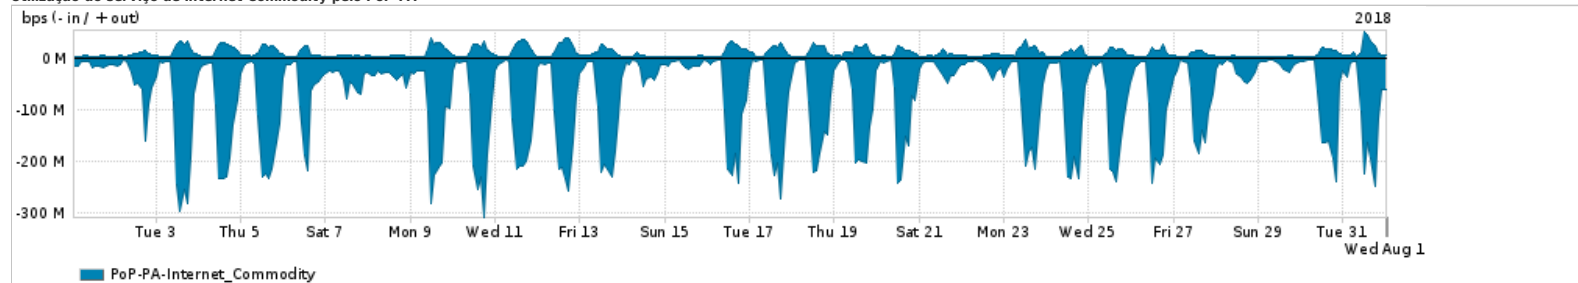

Os gráficos apresentados neste relatório de tráfego estão em formato stack, o que significa que seu valor é uma composição da soma dos componentes listados nas legendas localizadas logo abaixo dos gráficos. Os gráficos estão em "bps x tempo" e possuem dois eixos verticais, Out (positivo) e In (negativo).
 A primeira coluna da tabela define o ponto de referência para entendimento dos valores de In e Out.
 A contabilização do tráfego é sob o ponto de vista do AS da RNP, AS1916.

Legenda:

- PoP - Ponto de presença da RNP
- Parceiros - Provedores comerciais que a RNP mantém acordos de troca de tráfego
- Internet Acadêmica - Acesso às redes acadêmicas internacionais, serviço atualmente provido pela RedClara
- Internet commodity - Acesso pago à Internet global que é oferecido pela RNP aos seus clientes
- ASN - Número do sistema autônomo
- Profile - Objeto gerenciável definido arbitrariamente no Peakflow através de diversos parâmetros (ex: bloco cidr, peer-as, as-path, bgp community, interface, etc)

Utilização do serviço de Internet Commodity pelo PoP-PA

PROFILE	PROFILE	IN	OUT	TOTAL
<input checked="" type="checkbox"/> PoP-PA	Internet_Commodity	76.19 Mbps	9.93 Mbps	86.12 Mbps

Utilização das trocas de tráfego comerciais no Brasil pelo PoP-PA