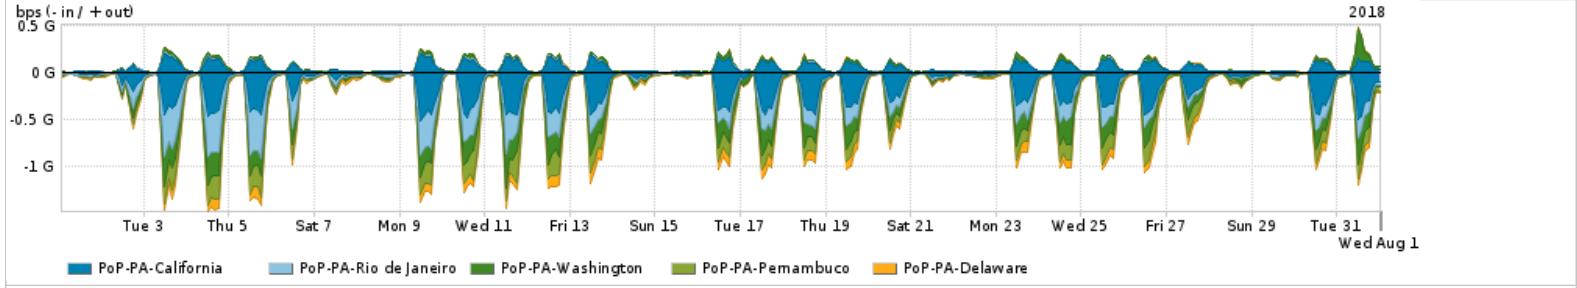

PROFILE	PROFILE	IN	OUT	TOTAL
☐	PoP-PA	PoP-MA	0.00 bps	0.00 bps	0.00 bps

Distribuição do tráfego do PoP-PA por estado, província ou similar

Average | Max | PCT95

	PROFILE	REGION	IN	OUT	TOTAL
☒	PoP-PA	California	120.42 Mbps	42.35 Mbps	162.77 Mbps
☒	PoP-PA	Rio de Janeiro	73.88 Mbps	2.37 Mbps	76.24 Mbps
☒	PoP-PA	Washington	60.81 Mbps	11.13 Mbps	71.95 Mbps
☒	PoP-PA	Pernambuco	58.11 Mbps	1.43 Mbps	59.54 Mbps
☒	PoP-PA	Delaware	30.87 Mbps	721.89 Kbps	31.59 Mbps
☐	PoP-PA	Massachusetts	18.30 Mbps	818.41 Kbps	19.12 Mbps
☐	PoP-PA	Sao Paulo	13.17 Mbps	3.44 Mbps	16.60 Mbps
☐	PoP-PA	Virginia	10.98 Mbps	3.69 Mbps	14.67 Mbps
☐	PoP-PA	Arizona	7.77 Mbps	99.16 Kbps	7.87 Mbps
☐	PoP-PA	Para	1.37 Mbps	5.96 Mbps	7.33 Mbps
☐	PoP-PA	Texas	5.82 Mbps	740.79 Kbps	6.56 Mbps
☐	PoP-PA	Rio Grande do Norte	5.20 Mbps	138.38 Kbps	5.34 Mbps
☐	PoP-PA	Florida	3.83 Mbps	274.84 Kbps	4.10 Mbps
☐	PoP-PA	Maryland	3.59 Mbps	182.23 Kbps	3.77 Mbps
☐	PoP-PA	Quebec	3.40 Mbps	160.39 Kbps	3.56 Mbps