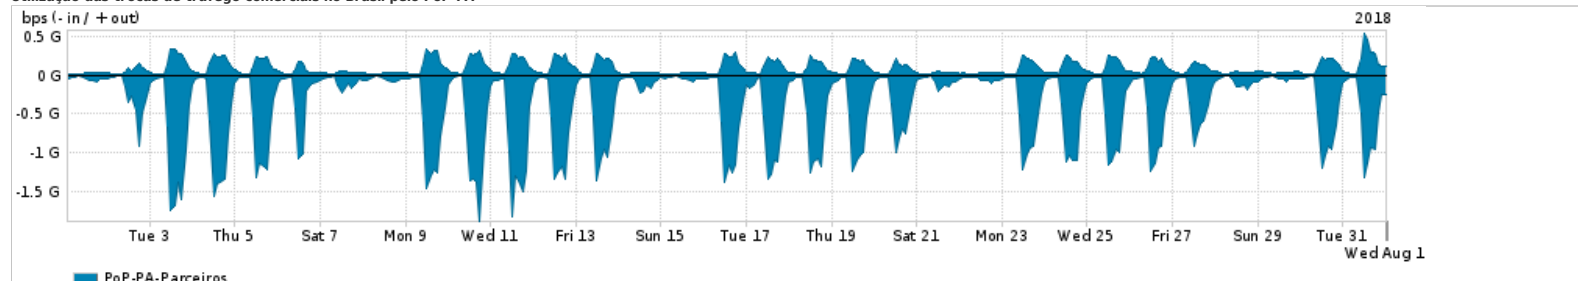

Os gráficos apresentados neste relatório de tráfego estão em formato stack, o que significa que seu valor é uma composição da soma dos componentes listados nas legendas localizadas logo abaixo dos gráficos. Os gráficos estão em "bps x tempo" e possuem dois eixos verticais, Out (positivo) e In (negativo).
 A primeira coluna da tabela define o ponto de referência para entendimento dos valores de In e Out.
 A contabilização do tráfego é sob o ponto de vista do AS da RNP, AS1916.

Legenda:

- PoP - Ponto de presença da RNP
- Parceiros - Provedores comerciais que a RNP mantém acordos de troca de tráfego
- Internet Acadêmica - Acesso às redes acadêmicas internacionais, serviço atualmente provido pela RedClara
- Internet commodity - Acesso pago à Internet global que é oferecido pela RNP aos seus clientes
- ASN - Número do sistema autônomo
- Profile - Objeto gerenciável definido arbitrariamente no Peakflow através de diversos parâmetros (ex: bloco cidr, peer-as, as-path, bgp community, interface, etc)

Utilização do serviço de Internet Commodity pelo PoP-PA

PROFILE	PROFILE	IN	OUT	TOTAL
<input checked="" type="checkbox"/> PoP-PA	Internet_Commodity	76.19 Mbps	9.93 Mbps	86.12 Mbps

Utilização das trocas de tráfego comerciais no Brasil pelo PoP-PA