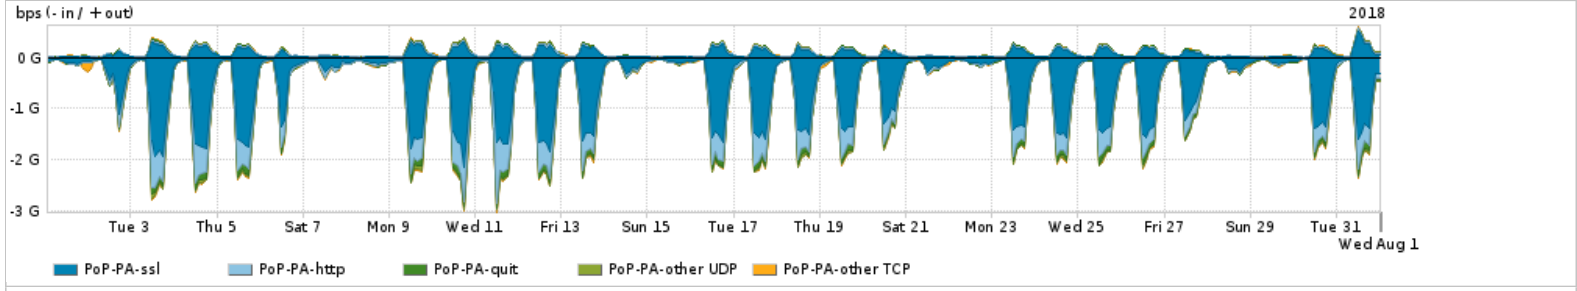

Distribuição do tráfego do PoP-PA por aplicação (análise em camada 3 e 4)

Average | Max | PCT95

	PROFILE	APPLICATION	IN	OUT	TOTAL
☒	PoP-PA	ssl	494.25 Mbps	67.31 Mbps	561.56 Mbps
☒	PoP-PA	http	145.99 Mbps	16.96 Mbps	162.95 Mbps