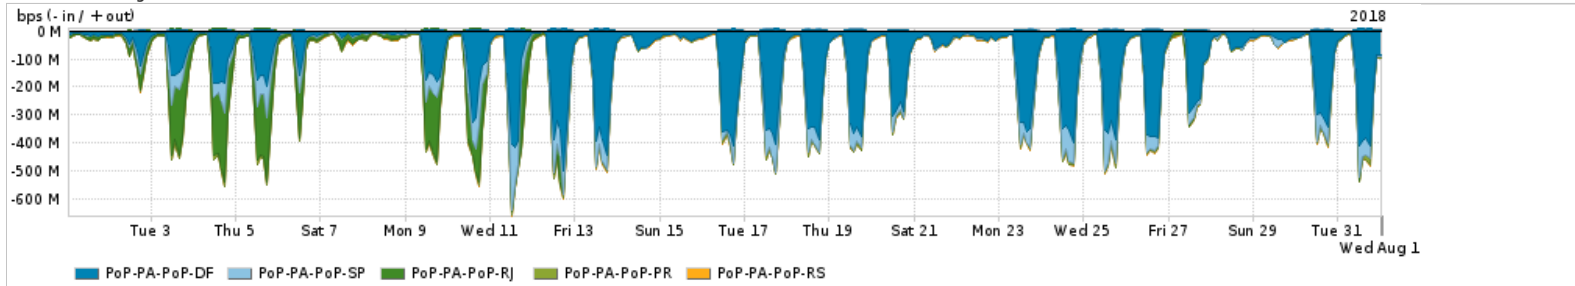

Interesse de tráfego do PoP-PA com os outros PoPs da RNP

Average | Max | PCT95

	PROFILE	PROFILE	IN	OUT	TOTAL
☒	PoP-PA	PoP-DF	98.65 Mbps	1.77 Mbps	100.42 Mbps
☒	PoP-PA	PoP-SP	21.32 Mbps	369.39 Kbps	21.69 Mbps
☒	PoP-PA	PoP-RJ	19.72 Mbps	363.58 Kbps	20.09 Mbps
☒	PoP-PA	PoP-PR	4.58 Mbps	0.00 bps	4.58 Mbps
☒	PoP-PA	PoP-RS	1.85 Mbps	32.00 bps	1.85 Mbps
☐	PoP-PA	PoP-PB	456.41 Kbps	5.86 Kbps	462.26 Kbps
☐	PoP-PA	PoP-SC	1.74 Kbps	0.00 bps	1.74 Kbps
☐	PoP-PA	PoP-MG	8.00 bps	0.00 bps	8.00 bps
☐	PoP-PA	PoP-PA	0.00 bps	0.00 bps	0.00 bps