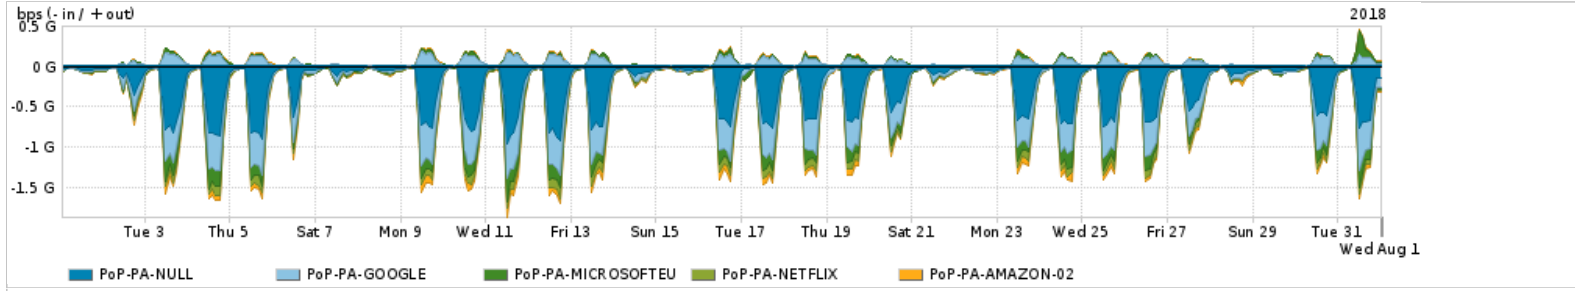

Redes (AS's de origem) mais acessadas pelo PoP-PA

Average | Max | PCT95

	PROFILE	AS NAME	ASN	IN	OUT	TOTAL
☒	PoP-PA	NULL	0	228.47 Mbps	4.70 Mbps	233.17 Mbps
☒	PoP-PA	GOOGLE	15169	121.38 Mbps	35.58 Mbps	156.96 Mbps
☒	PoP-PA	MICROSOFTEU	8068	42.20 Mbps	9.46 Mbps	51.66 Mbps
☒	PoP-PA	NETFLIX	2906	30.84 Mbps	710.84 Kbps	31.55 Mbps
☒	PoP-PA	AMAZON-02	16509	21.87 Mbps	3.61 Mbps	25.48 Mbps
☐	PoP-PA	FACEBOOK	32934	20.93 Mbps	4.05 Mbps	24.98 Mbps
☐	PoP-PA	GCEPSA-BR	28604	17.95 Mbps	533.59 Kbps	18.48 Mbps
☐	PoP-PA	EDGECAST	15133	16.67 Mbps	329.41 Kbps	17.00 Mbps
☐	PoP-PA	AKAMAI-ASN1	20940	15.28 Mbps	570.92 Kbps	15.85 Mbps
☐	PoP-PA	LEVEL3-AS3549	3549	10.35 Mbps	171.73 Kbps	10.52 Mbps