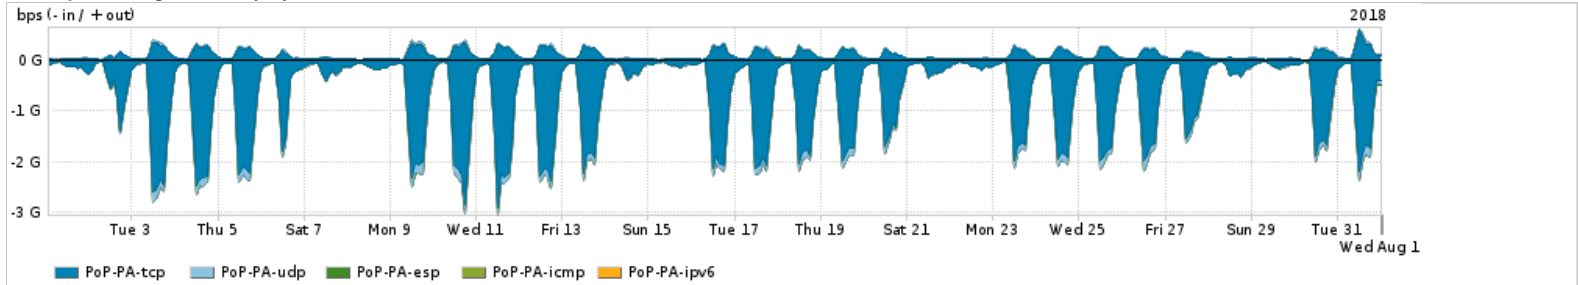

PROFILE	APPLICATION	IN	OUT	TOTAL
☒	PoP-PA	quit	33.10 Mbps	4.86 Mbps	37.96 Mbps
☒	PoP-PA	other UDP	11.86 Mbps	7.00 Mbps	18.86 Mbps
☒	PoP-PA	other TCP	12.11 Mbps	1.46 Mbps	13.57 Mbps
☐	PoP-PA	ssh	928.93 Kbps	795.57 Kbps	1.72 Mbps
☐	PoP-PA	smtp	905.75 Kbps	542.08 Kbps	1.45 Mbps
☐	PoP-PA	dns	484.80 Kbps	518.30 Kbps	1.00 Mbps
☐	PoP-PA	xmpp	433.11 Kbps	236.61 Kbps	669.72 Kbps
☐	PoP-PA	macromedia-fcs	170.42 Kbps	416.10 Kbps	586.53 Kbps

Distribuição do tráfego do PoP-PA por protocolo

Average | Max | PCT95

	PROFILE	PROTOCOL	IN	OUT	TOTAL
☒	PoP-PA	tcp	655.69 Mbps	88.51 Mbps	744.20 Mbps
☒	PoP-PA	udp	45.74 Mbps	12.53 Mbps	58.27 Mbps
☒	PoP-PA	esp	203.28 Kbps	69.30 Kbps	272.58 Kbps
☒	PoP-PA	icmp	94.70 Kbps	125.83 Kbps	220.53 Kbps
☒	PoP-PA	ipv6	15.37 Kbps	7.56 Kbps	22.93 Kbps
☐	PoP-PA	gre	1.35 Kbps	161.00 bps	1.51 Kbps
☐	PoP-PA	ipv6-icmp	543.00 bps	545.00 bps	1.09 Kbps
☐	PoP-PA	255	105.00 bps	0.00 bps	105.00 bps
☐	PoP-PA	sctp	31.00 bps	0.00 bps	31.00 bps
☐	PoP-PA	ipv6-nonxt	0.00 bps	0.00 bps	0.00 bps

For assistance with this product, please contact support at <https://support.arbornetworks.com>