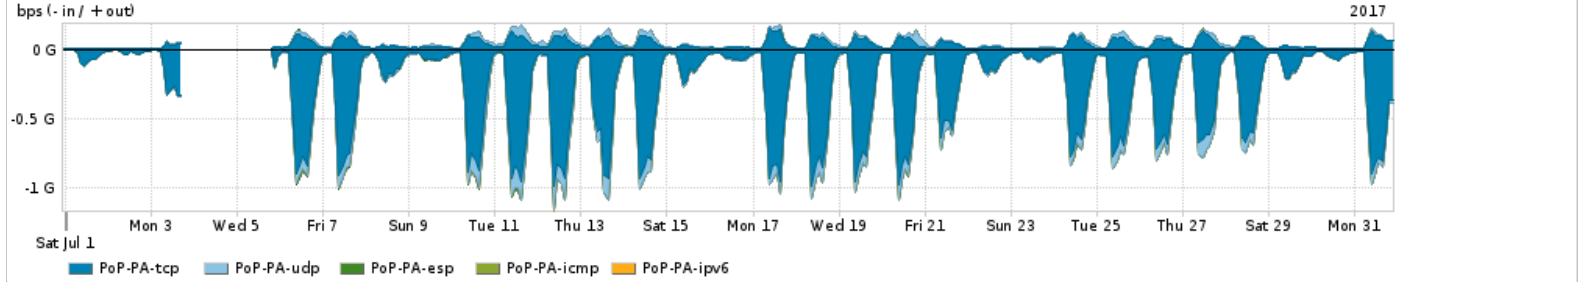

PROFILE	APPLICATION	IN	OUT	TOTAL	
☒	PoP-PA		other TCP	7.29 Mbps	1.87 Mbps	9.16 Mbps
☐	PoP-PA		macromedia-fcs	413.18 Kbps	346.06 Kbps	759.24 Kbps
☐	PoP-PA		dns	297.50 Kbps	289.07 Kbps	586.58 Kbps
☐	PoP-PA		smtp	216.41 Kbps	293.16 Kbps	509.57 Kbps
☐	PoP-PA		bittorrent	156.25 Kbps	228.32 Kbps	384.57 Kbps
☐	PoP-PA		qq	122.93 Kbps	255.37 Kbps	378.30 Kbps

Distribuição do tráfego do PoP-PA por protocolo

Average | Max | PCT95

	PROFILE	PROTOCOL	IN	OUT	TOTAL	
☒	PoP-PA		tcp	250.36 Mbps	31.20 Mbps	281.57 Mbps
☒	PoP-PA		udp	27.54 Mbps	11.58 Mbps	39.13 Mbps
☒	PoP-PA		esp	663.40 Kbps	66.92 Kbps	730.32 Kbps
☒	PoP-PA		icmp	56.17 Kbps	54.00 Kbps	110.17 Kbps
☒	PoP-PA		ipv6	14.98 Kbps	1.79 Kbps	16.77 Kbps
☐	PoP-PA		gre	329.00 bps	99.00 bps	428.00 bps
☐	PoP-PA		ipv6-icmp	227.00 bps	177.00 bps	404.00 bps
☐	PoP-PA		sctp	2.00 bps	0.00 bps	2.00 bps

For assistance with this product, please contact support at <https://support.arbornetworks.com>