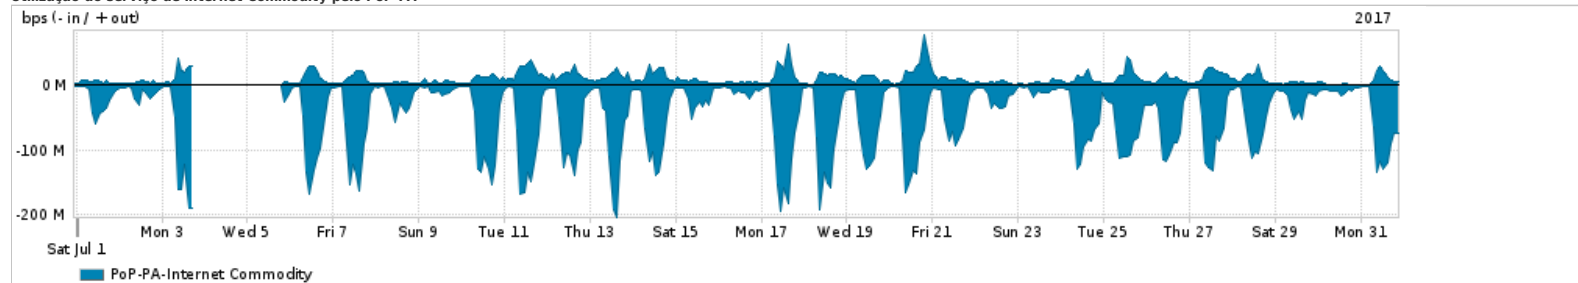

Os gráficos apresentados neste relatório de tráfego estão em formato stack, o que significa que seu valor é uma composição da soma dos componentes listados nas legendas localizadas logo abaixo dos gráficos. Os gráficos estão em "bps x tempo" e possuem dois eixos verticais, Out (positivo) e In (negativo).
 A primeira coluna da tabela define o ponto de referência para entendimento dos valores de In e Out.
 A contabilização do tráfego é sob o ponto de vista do AS da RNP, AS1916.

Legenda:
 PoP - Ponto de presença da RNP
 Parceiros - Provedores comerciais que a RNP mantém acordos de troca de tráfego
 Internet Acadêmica - Acesso às redes acadêmicas internacionais, serviço atualmente provido pela RedClara
 Internet commodity - Acesso pago à Internet global que é oferecido pela RNP aos seus clientes
 ASN - Número do sistema autônomo
 Profile - Objeto gerenciável definido arbitrariamente no Peakflow através de diversos parâmetros (ex: bloco cidr, peer-as, as-path, bgp community, interface, etc)

Utilização do serviço de Internet Commodity pelo PoP-PA

PROFILE	PROFILE	IN	OUT	TOTAL	
X	PoP-PA	Internet Commodity	45.35 Mbps	9.19 Mbps	54.54 Mbps

Utilização das trocas de tráfego comerciais no Brasil pelo PoP-PA