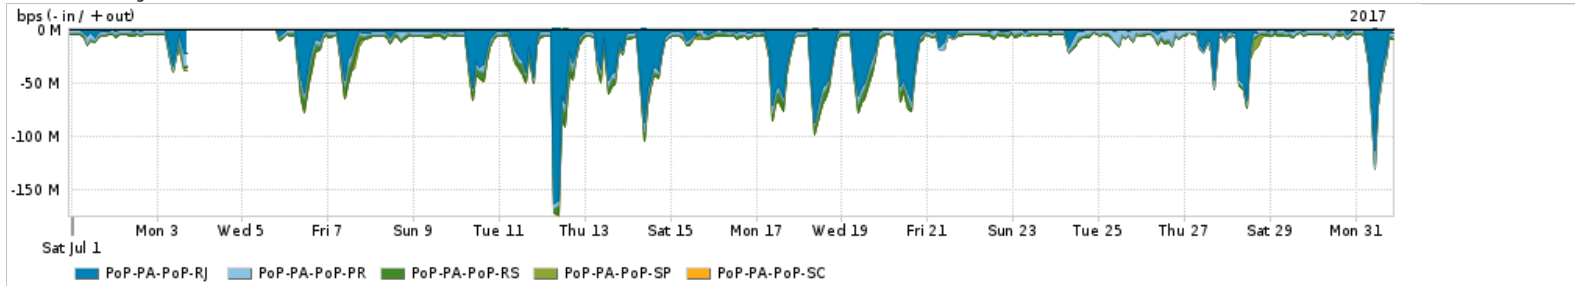

Interesse de tráfego do PoP-PA com os outros PoPs da RNP

Average | Max | PCT95

PROFILE	PROFILE	IN	OUT	TOTAL	
☒	PoP-PA	PoP-RJ	11.27 Mbps	113.11 Kbps	11.39 Mbps
☒	PoP-PA	PoP-PR	3.32 Mbps	0.00 bps	3.32 Mbps
☒	PoP-PA	PoP-RS	2.94 Mbps	25.80 Kbps	2.97 Mbps
☒	PoP-PA	PoP-SP	211.16 Kbps	1.64 Kbps	212.79 Kbps
☒	PoP-PA	PoP-SC	502.00 bps	8.00 bps	510.00 bps
☐	PoP-PA	PoP-PA	0.00 bps	0.00 bps	0.00 bps
☐	PoP-PA	PoP-PI	0.00 bps	0.00 bps	0.00 bps