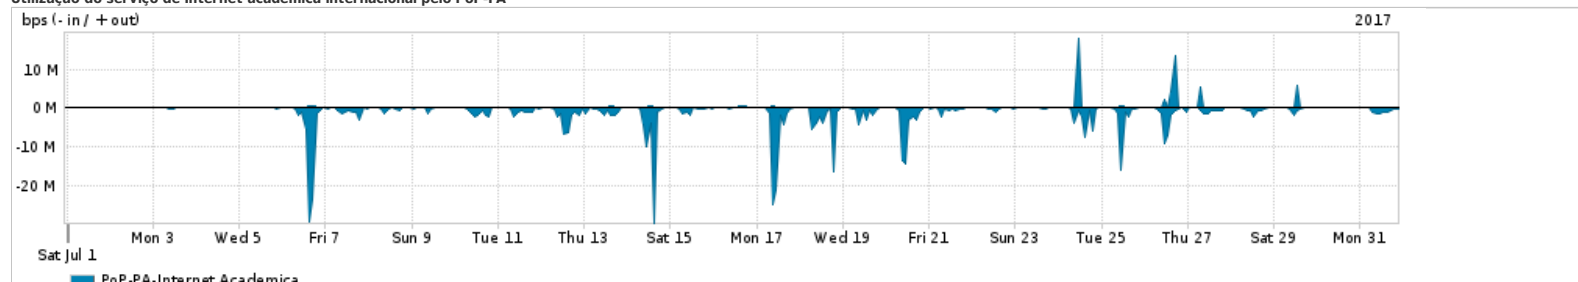

Os gráficos apresentados neste relatório de tráfego estão em formato stack, o que significa que seu valor é uma composição da soma dos componentes listados nas legendas localizadas logo abaixo dos gráficos. Os gráficos estão em "bps x tempo" e possuem dois eixos verticais, Out (positivo) e In (negativo).
 A primeira coluna da tabela define o ponto de referência para entendimento dos valores de In e Out.
 A contabilização do tráfego é sob o ponto de vista do AS da RNP, AS1916.

Utilização do serviço de Internet Commodity pelo PoP-PA

PROFILE	PROFILE	IN	OUT	TOTAL	
X	PoP-PA	Internet Commodity	45.35 Mbps	9.19 Mbps	54.54 Mbps

Utilização das trocas de tráfego comerciais no Brasil pelo PoP-PA

PROFILE	PROFILE	IN	OUT	TOTAL	
X	PoP-PA	Parceiros	185.27 Mbps	32.67 Mbps	217.94 Mbps

Utilização do serviço de Internet acadêmica internacional pelo PoP-PA

PROFILE	PROFILE	IN	OUT	TOTAL	
X	PoP-PA	Internet Acadêmica	1.13 Mbps	173.27 Kbps	1.31 Mbps