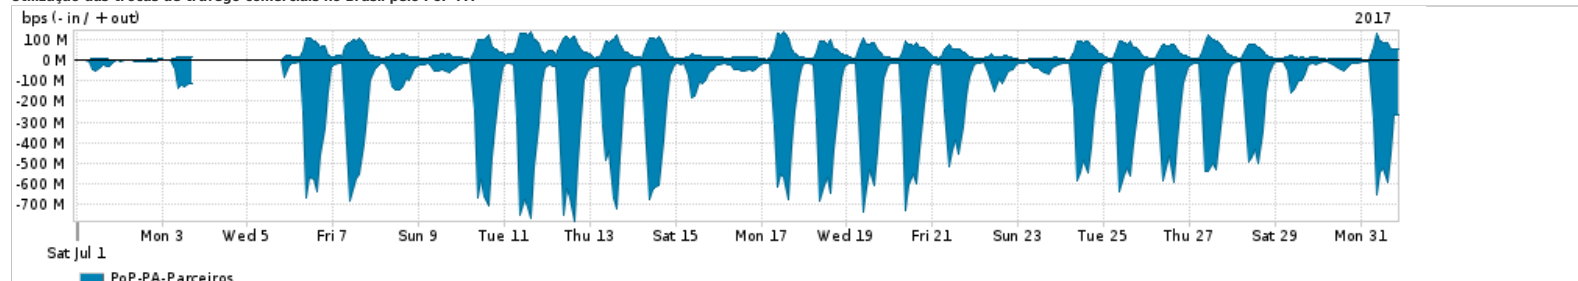

Os gráficos apresentados neste relatório de tráfego estão em formato stack, o que significa que seu valor é uma composição da soma dos componentes listados nas legendas localizadas logo abaixo dos gráficos. Os gráficos estão em "bps x tempo" e possuem dois eixos verticais, Out (positivo) e In (negativo).
 A primeira coluna da tabela define o ponto de referência para entendimento dos valores de In e Out.
 A contabilização do tráfego é sob o ponto de vista do AS da RNP, AS1916.

Legenda:
 PoP - Ponto de presença da RNP
 Parceiros - Provedores comerciais que a RNP mantém acordos de troca de tráfego
 Internet Acadêmica - Acesso às redes acadêmicas internacionais, serviço atualmente provido pela RedClara
 Internet commodity - Acesso pago à Internet global que é oferecido pela RNP aos seus clientes
 ASN - Número do sistema autônomo
 Profile - Objeto gerenciável definido arbitrariamente no Peakflow através de diversos parâmetros (ex: bloco cidr, peer-as, as-path, bgp community, interface, etc)

Utilização do serviço de Internet Commodity pelo PoP-PA

PROFILE	PROFILE	IN	OUT	TOTAL	
X	PoP-PA	Internet Commodity	45.35 Mbps	9.19 Mbps	54.54 Mbps

Utilização das trocas de tráfego comerciais no Brasil pelo PoP-PA