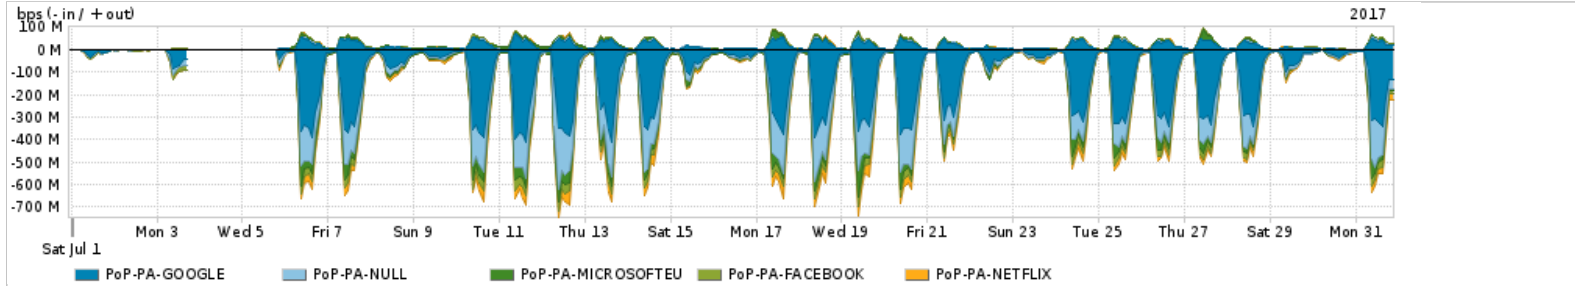

Redes (AS's de origem) mais acessadas pelo PoP-PA

Average | Max | PCT95

PROFILE	AS NAME	ASN	IN	OUT	TOTAL	
☒	PoP-PA	GOOGLE	15169	102.69 Mbps	12.61 Mbps	115.31 Mbps
☒	PoP-PA	NULL	0	40.96 Mbps	844.57 Kbps	41.80 Mbps
☒	PoP-PA	MICROSOFTEU	8068	12.64 Mbps	2.74 Mbps	15.38 Mbps
☒	PoP-PA	FACEBOOK	32934	10.11 Mbps	1.97 Mbps	12.08 Mbps
☒	PoP-PA	NETFLIX	2906	10.60 Mbps	182.47 Kbps	10.78 Mbps
☐	PoP-PA	AMAZON-02	16509	6.08 Mbps	890.46 Kbps	6.97 Mbps
☐	PoP-PA	AKAMAI-ASN1	20940	4.90 Mbps	161.21 Kbps	5.06 Mbps
☐	PoP-PA	EDGECAST	15133	4.75 Mbps	87.41 Kbps	4.83 Mbps
☐	PoP-PA	M247	9009	3.99 Mbps	66.86 Kbps	4.06 Mbps
☐	PoP-PA	CLARO	28573	1.35 Mbps	1.97 Mbps	3.32 Mbps