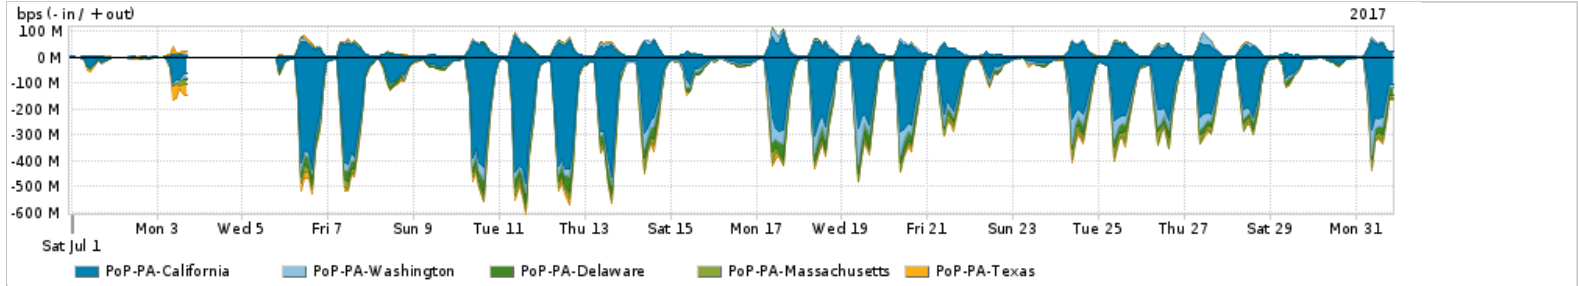

Distribuição do tráfego do PoP-PA por estado, província ou similar

Average | Max | PCT95

PROFILE	REGION	IN	OUT	TOTAL	
☒	PoP-PA	California	92.26 Mbps	15.48 Mbps	107.73 Mbps
☒	PoP-PA	Washington	13.27 Mbps	2.36 Mbps	15.63 Mbps
☒	PoP-PA	Delaware	11.09 Mbps	306.87 Kbps	11.40 Mbps
☒	PoP-PA	Massachusetts	7.04 Mbps	300.55 Kbps	7.34 Mbps
☒	PoP-PA	Texas	4.23 Mbps	705.01 Kbps	4.93 Mbps
☐	PoP-PA	Sao Paulo	3.19 Mbps	1.51 Mbps	4.71 Mbps
☐	PoP-PA	New York	3.66 Mbps	734.99 Kbps	4.39 Mbps
☐	PoP-PA	Virginia	3.23 Mbps	782.32 Kbps	4.01 Mbps
☐	PoP-PA	Arizona	3.02 Mbps	86.42 Kbps	3.10 Mbps
☐	PoP-PA	Rio de Janeiro	2.43 Mbps	423.38 Kbps	2.86 Mbps
☐	PoP-PA	Florida	1.68 Mbps	147.25 Kbps	1.82 Mbps
☐	PoP-PA	Noord-Holland	1.53 Mbps	90.07 Kbps	1.62 Mbps
☐	PoP-PA	Quebec	1.26 Mbps	34.66 Kbps	1.30 Mbps
☐	PoP-PA	Parana	1.01 Mbps	246.33 Kbps	1.25 Mbps
☐	PoP-PA	New Hampshire	755.94 Kbps	69.12 Kbps	825.05 Kbps