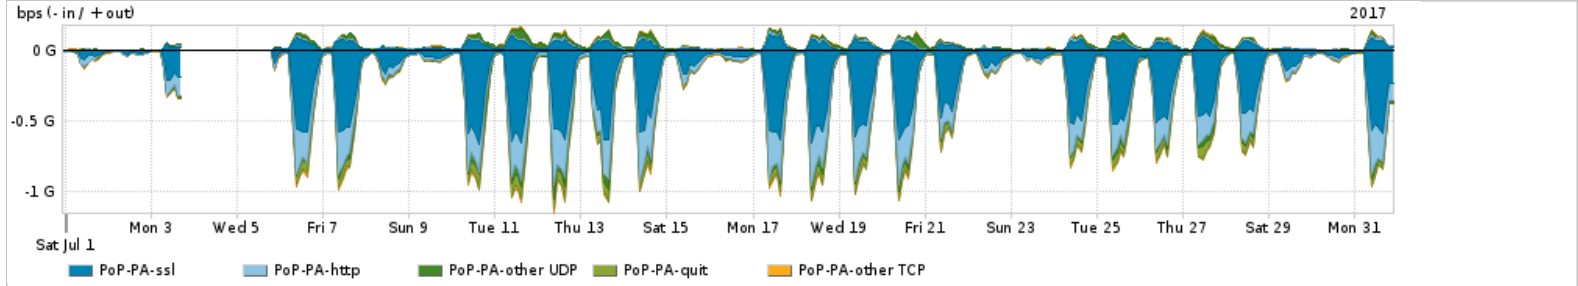

Distribuição do tráfego do PoP-PA por aplicação (análise em camada 3 e 4)

Average | Max | PCT95

PROFILE	APPLICATION	IN	OUT	TOTAL	
☒	PoP-PA	ssl	167.12 Mbps	22.46 Mbps	189.59 Mbps
☒	PoP-PA	http	74.64 Mbps	5.54 Mbps	80.18 Mbps
☒	PoP-PA	other UDP	9.35 Mbps	9.91 Mbps	19.26 Mbps
☒	PoP-PA	quit	17.78 Mbps	1.27 Mbps	19.06 Mbps