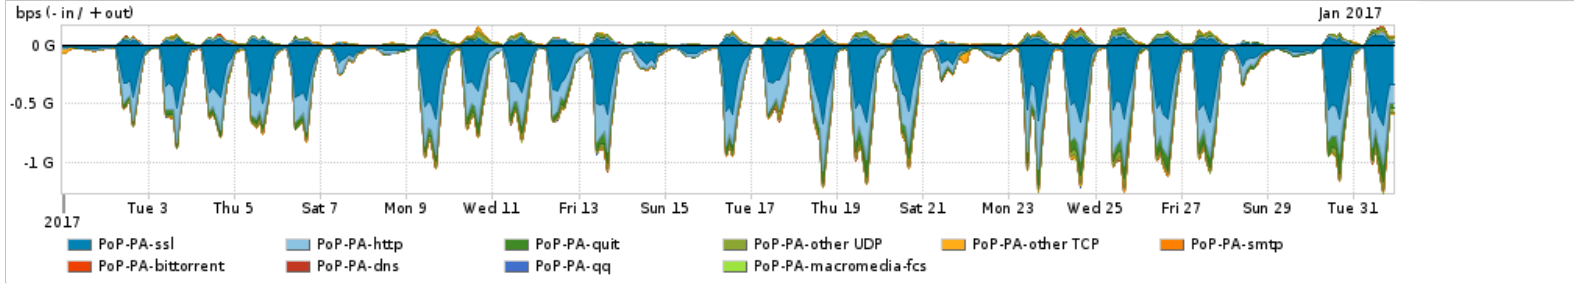

Distribuição do tráfego do PoP-PA por aplicação (análise em camada 3 e 4)

Average | Max | PCT95

PROFILE	APPLICATION	IN	OUT	TOTAL	
☐	PoP-PA	ssl	174.21 Mbps	20.17 Mbps	194.38 Mbps
☐	PoP-PA	http	103.10 Mbps	6.99 Mbps	110.09 Mbps