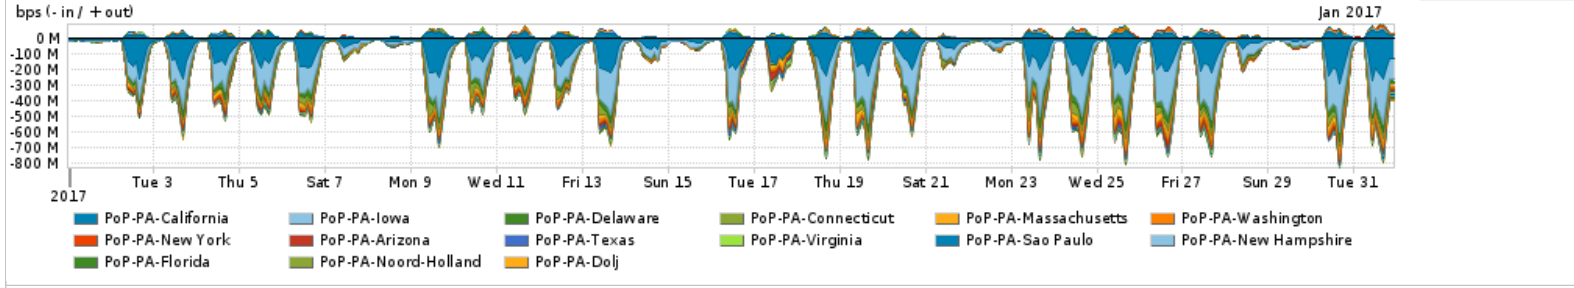

PROFILE	PROFILE	IN	OUT	TOTAL
☐	PoP-PA	PoP-PE	0.00 bps	0.00 bps

Distribuição do tráfego do PoP-PA por estado, província ou similar

Average | Max | PCT95

PROFILE	REGION	IN	OUT	TOTAL	
☐	PoP-PA	California	67.32 Mbps	12.85 Mbps	80.18 Mbps
☐	PoP-PA	Iowa	70.43 Mbps	1.44 Mbps	71.87 Mbps
☐	PoP-PA	Delaware	13.33 Mbps	684.91 Kbps	14.01 Mbps
☐	PoP-PA	Connecticut	12.48 Mbps	344.46 Kbps	12.82 Mbps
☐	PoP-PA	Massachusetts	11.40 Mbps	441.72 Kbps	11.85 Mbps
☐	PoP-PA	Washington	5.07 Mbps	2.03 Mbps	7.11 Mbps
☐	PoP-PA	New York	4.62 Mbps	740.91 Kbps	5.36 Mbps
☐	PoP-PA	Arizona	3.75 Mbps	29.31 Kbps	3.78 Mbps
☐	PoP-PA	Texas	3.31 Mbps	355.41 Kbps	3.66 Mbps
☐	PoP-PA	Virginia	3.02 Mbps	447.00 Kbps	3.46 Mbps
☐	PoP-PA	Sao Paulo	1.98 Mbps	1.08 Mbps	3.06 Mbps
☐	PoP-PA	New Hampshire	2.89 Mbps	97.56 Kbps	2.99 Mbps
☐	PoP-PA	Florida	2.52 Mbps	191.27 Kbps	2.71 Mbps
☐	PoP-PA	Noord-Holland	1.70 Mbps	210.57 Kbps	1.91 Mbps
☐	PoP-PA	Dolj	1.44 Mbps	24.36 Kbps	1.47 Mbps