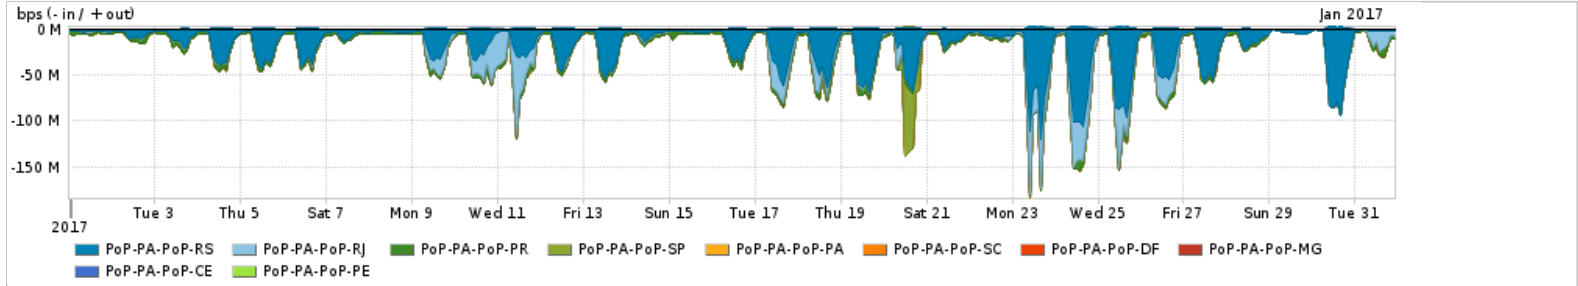

PROFILE	PROFILE	IN	OUT	TOTAL	
<input type="checkbox"/>	PoP-PA	Internet Acadêmica	2.16 Mbps	84.49 Kbps	2.25 Mbps

Redes (AS's de origem) mais acessadas pelo PoP-PA

Average | Max | PCT95

PROFILE	AS NAME	ASN	IN	OUT	TOTAL	
<input type="checkbox"/>	PoP-PA	GOOGLE	15169	120.82 Mbps	11.74 Mbps	132.56 Mbps
<input type="checkbox"/>	PoP-PA	NULL	0	24.58 Mbps	537.58 Kbps	25.12 Mbps
<input type="checkbox"/>	PoP-PA	FACEBOOK	32934	21.12 Mbps	2.03 Mbps	23.14 Mbps
<input type="checkbox"/>	PoP-PA	MICROSOFTEU	8068	14.16 Mbps	1.68 Mbps	15.84 Mbps
<input type="checkbox"/>	PoP-PA	NETFLIX	2906	8.58 Mbps	133.71 Kbps	8.71 Mbps
<input type="checkbox"/>	PoP-PA	AMAZON-02	16509	7.82 Mbps	782.13 Kbps	8.60 Mbps
<input type="checkbox"/>	PoP-PA	AKAMAI-ASN1	20940	7.57 Mbps	211.28 Kbps	7.78 Mbps
<input type="checkbox"/>	PoP-PA	DCLUX	24611	5.74 Mbps	243.44 Kbps	5.99 Mbps
<input type="checkbox"/>	PoP-PA	TASCOM	52871	5.67 Mbps	228.26 Kbps	5.90 Mbps
<input type="checkbox"/>	PoP-PA	M247	9009	5.65 Mbps	92.59 Kbps	5.74 Mbps

Interesse de tráfego do PoP-PA com os outros PoPs da RNP

Average | Max | PCT95

PROFILE	PROFILE	IN	OUT	TOTAL	
<input type="checkbox"/>	PoP-PA	PoP-RS	18.68 Mbps	423.05 Kbps	19.10 Mbps
<input type="checkbox"/>	PoP-PA	PoP-RJ	5.14 Mbps	59.83 Kbps	5.20 Mbps
<input type="checkbox"/>	PoP-PA	PoP-PR	3.17 Mbps	0.00 bps	3.17 Mbps
<input type="checkbox"/>	PoP-PA	PoP-SP	859.72 Kbps	9.50 Kbps	869.22 Kbps
<input type="checkbox"/>	PoP-PA	PoP-PA	117.00 bps	117.00 bps	234.00 bps
<input type="checkbox"/>	PoP-PA	PoP-SC	125.00 bps	6.00 bps	131.00 bps
<input type="checkbox"/>	PoP-PA	PoP-DF	0.00 bps	56.00 bps	56.00 bps
<input type="checkbox"/>	PoP-PA	PoP-MG	0.00 bps	22.00 bps	22.00 bps
<input type="checkbox"/>	PoP-PA	PoP-CE	0.00 bps	13.00 bps	13.00 bps