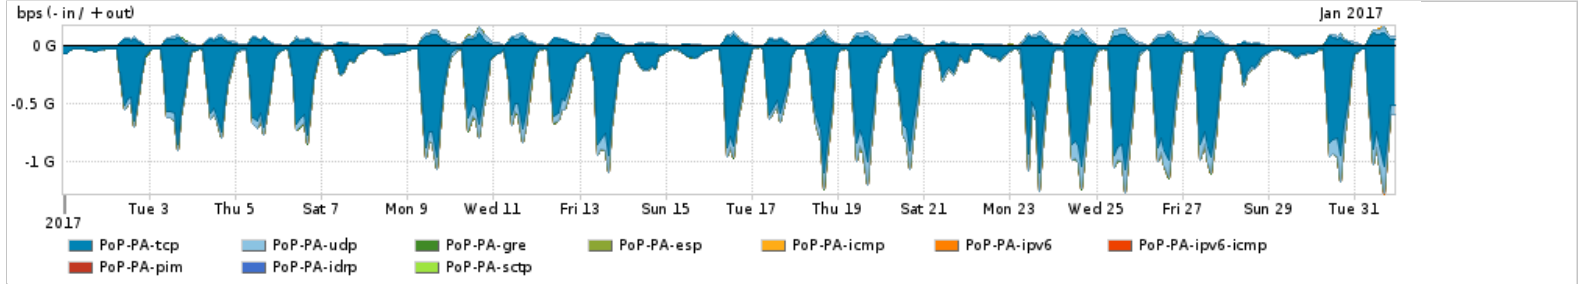

PROFILE	APPLICATION	IN	OUT	TOTAL	
☐	PoP-PA	quit	26.51 Mbps	1.78 Mbps	28.30 Mbps
☐	PoP-PA	other UDP	13.27 Mbps	11.44 Mbps	24.72 Mbps
☐	PoP-PA	other TCP	8.43 Mbps	2.57 Mbps	11.00 Mbps
☐	PoP-PA	smtp	190.42 Kbps	372.75 Kbps	563.17 Kbps
☐	PoP-PA	bittorrent	187.87 Kbps	280.53 Kbps	468.40 Kbps
☐	PoP-PA	dns	264.26 Kbps	199.12 Kbps	463.38 Kbps
☐	PoP-PA	qq	265.08 Kbps	177.71 Kbps	442.79 Kbps
☐	PoP-PA	macromedia-fcs	328.39 Kbps	17.14 Kbps	345.53 Kbps

Distribuição do tráfego do PoP-PA por protocolo

Average | Max | PCT95

PROFILE	PROTOCOL	IN	OUT	TOTAL	
☐	PoP-PA	tcp	287.16 Mbps	30.97 Mbps	318.12 Mbps
☐	PoP-PA	udp	40.20 Mbps	13.57 Mbps	53.77 Mbps
☐	PoP-PA	gre	1.52 Mbps	177.68 Kbps	1.70 Mbps
☐	PoP-PA	esp	56.05 Kbps	18.81 Kbps	74.86 Kbps
☐	PoP-PA	icmp	27.12 Kbps	46.73 Kbps	73.85 Kbps
☐	PoP-PA	ipv6	7.18 Kbps	1.26 Kbps	8.44 Kbps
☐	PoP-PA	ipv6-icmp	428.00 bps	284.00 bps	712.00 bps
☐	PoP-PA	sctp	0.00 bps	0.00 bps	0.00 bps
☐	PoP-PA	pim	0.00 bps	0.00 bps	0.00 bps
☐	PoP-PA	idrp	0.00 bps	0.00 bps	0.00 bps

For assistance with this product, please contact support@arbornetworks.com.