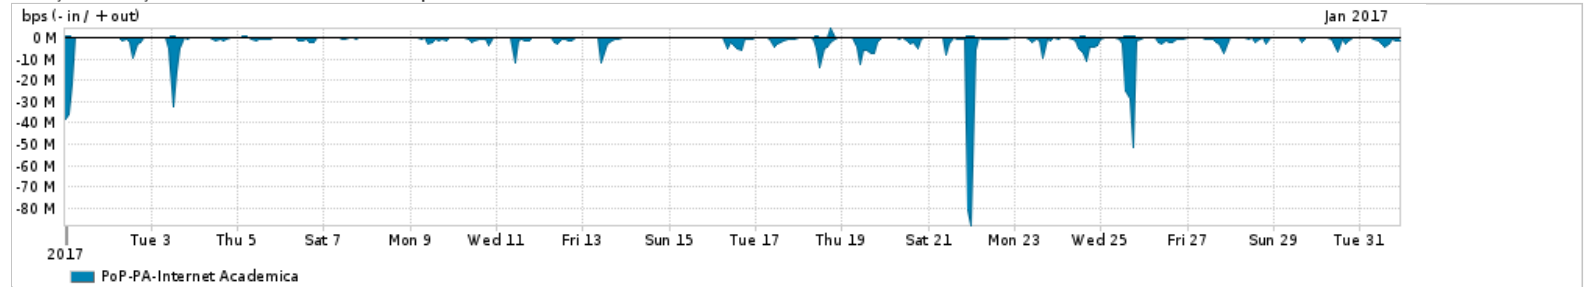

Utilização do serviço de Internet acadêmica internacional pelo PoP-PA

Average | Max | PCT95

PROFILE	PROFILE	IN	OUT	TOTAL	
☐	PoP-PA	Internet Acadêmica	2.16 Mbps	84.49 Kbps	2.25 Mbps