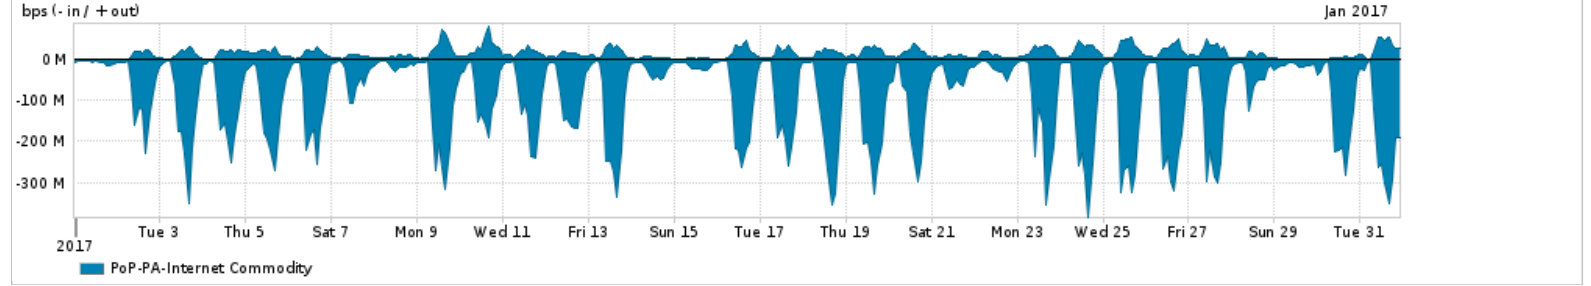

Os gráficos apresentados neste relatório de tráfego estão em formato stack, o que significa que seu valor é uma composição da soma dos componentes listados nas legendas localizadas logo abaixo dos gráficos. Os gráficos estão em "bps x tempo" e possuem dois eixos verticais, Out (positivo) e In (negativo).
 A primeira coluna da tabela define o ponto de referência para entendimento dos valores de In e Out.
 A contabilização do tráfego é sob o ponto de vista do AS da RNP, AS1916.

Legenda:
 PoP - Ponto de presença da RNP
 Parceiros - Provedores comerciais que a RNP mantém acordos de troca de tráfego
 Internet Acadêmica - Acesso às redes acadêmicas internacionais, serviço atualmente provido pela RedClara
 Internet commodity - Acesso pago à Internet global que é oferecido pela RNP aos seus clientes
 ASN - Número do sistema autônomo
 Profile - Objeto gerenciável definido arbitrariamente no Peakflow através de diversos parâmetros (ex: bloco cidr, peer-as, as-path, bgp community, interface, etc)

Utilização do serviço de Internet Commodity pelo PoP-PA

Average | Max | PCT95

PROFILE	PROFILE	IN	OUT	TOTAL	
<input type="checkbox"/>	PoP-PA	Internet Commodity	93.49 Mbps	13.87 Mbps	107.36 Mbps

Utilização das trocas de tráfego comerciais no Brasil pelo PoP-PA