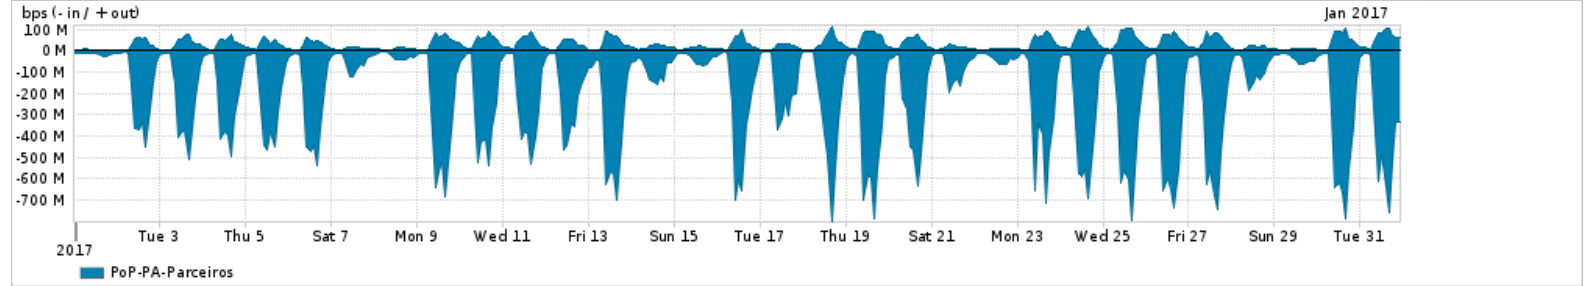

Os gráficos apresentados neste relatório de tráfego estão em formato stack, o que significa que seu valor é uma composição da soma dos componentes listados nas legendas localizadas logo abaixo dos gráficos. Os gráficos estão em "bps x tempo" e possuem dois eixos verticais, Out (positivo) e In (negativo).
 A primeira coluna da tabela define o ponto de referência para entendimento dos valores de In e Out.
 A contabilização do tráfego é sob o ponto de vista do AS da RNP, AS1916.

Legenda:
 PoP - Ponto de presença da RNP
 Parceiros - Provedores comerciais que a RNP mantém acordos de troca de tráfego
 Internet Acadêmica - Acesso às redes acadêmicas internacionais, serviço atualmente provido pela RedClara
 Internet commodity - Acesso pago à Internet global que é oferecido pela RNP aos seus clientes
 ASN - Número do sistema autônomo
 Profile - Objeto gerenciável definido arbitrariamente no Peakflow através de diversos parâmetros (ex: bloco cidr, peer-as, as-path, bgp community, interface, etc)

Utilização do serviço de Internet Commodity pelo PoP-PA

Average | Max | PCT95

PROFILE	PROFILE	IN	OUT	TOTAL	
<input type="checkbox"/>	PoP-PA	Internet Commodity	93.49 Mbps	13.87 Mbps	107.36 Mbps

Utilização das trocas de tráfego comerciais no Brasil pelo PoP-PA