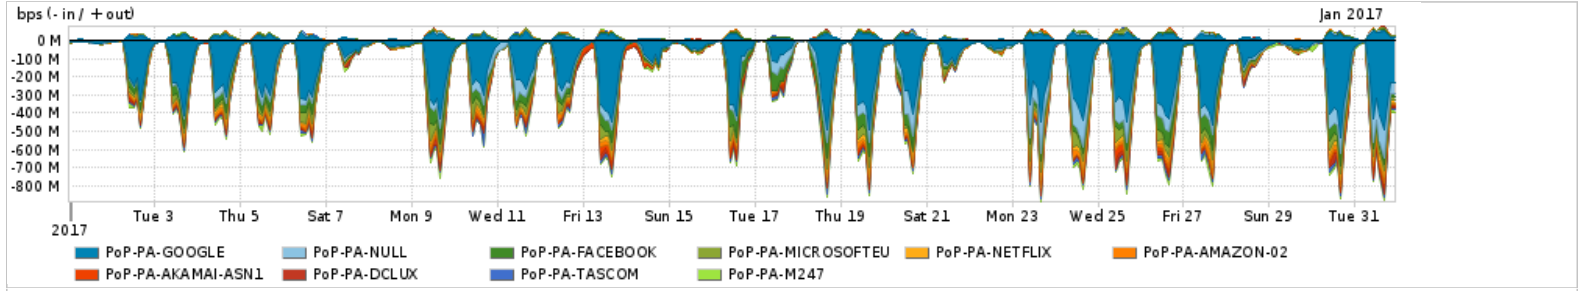

Os gráficos apresentados neste relatório de tráfego estão em formato stack, o que significa que seu valor é uma composição da soma dos componentes listados nas legendas localizadas logo abaixo dos gráficos. Os gráficos estão em "bps x tempo" e possuem dois eixos verticais, Out (positivo) e In (negativo).
 A primeira coluna da tabela define o ponto de referência para entendimento dos valores de In e Out.
 A contabilização do tráfego é sob o ponto de vista do AS da RNP, AS1916.

Utilização do serviço de Internet Commodity pelo PoP-PA

Average | Max | PCT95

PROFILE	PROFILE	IN	OUT	TOTAL	
<input type="checkbox"/>	PoP-PA	Internet Commodity	93.49 Mbps	13.87 Mbps	107.36 Mbps

Utilização das trocas de tráfego comerciais no Brasil pelo PoP-PA

Average | Max | PCT95

PROFILE	PROFILE	IN	OUT	TOTAL	
<input type="checkbox"/>	PoP-PA	Parceiros	203.23 Mbps	30.28 Mbps	233.51 Mbps

Utilização do serviço de Internet acadêmica internacional pelo PoP-PA

Average | Max | PCT95

PROFILE	PROFILE	IN	OUT	TOTAL	
<input type="checkbox"/>	PoP-PA	Internet Acadêmica	2.16 Mbps	84.49 Kbps	2.25 Mbps

Redes (AS's de origem) mais acessadas pelo PoP-PA

Average | Max | PCT95

PROFILE	AS NAME	ASN	IN	OUT	TOTAL	
<input type="checkbox"/>	PoP-PA	GOOGLE	15169	120.82 Mbps	11.74 Mbps	132.56 Mbps
<input type="checkbox"/>	PoP-PA	NULL	0	24.58 Mbps	537.58 Kbps	25.12 Mbps
<input type="checkbox"/>	PoP-PA	FACEBOOK	32934	21.12 Mbps	2.03 Mbps	23.14 Mbps
<input type="checkbox"/>	PoP-PA	MICROSOFTEU	8068	14.16 Mbps	1.68 Mbps	15.84 Mbps
<input type="checkbox"/>	PoP-PA	NETFLIX	2906	8.58 Mbps	133.71 Kbps	8.71 Mbps
<input type="checkbox"/>	PoP-PA	AMAZON-02	16509	7.82 Mbps	782.13 Kbps	8.60 Mbps
<input type="checkbox"/>	PoP-PA	AKAMAI-ASN1	20940	7.57 Mbps	211.28 Kbps	7.78 Mbps
<input type="checkbox"/>	PoP-PA	DCLUX	24611	5.74 Mbps	243.44 Kbps	5.99 Mbps
<input type="checkbox"/>	PoP-PA	TASCOM	52871	5.67 Mbps	228.26 Kbps	5.90 Mbps
<input type="checkbox"/>	PoP-PA	M247	9009	5.65 Mbps	92.59 Kbps	5.74 Mbps