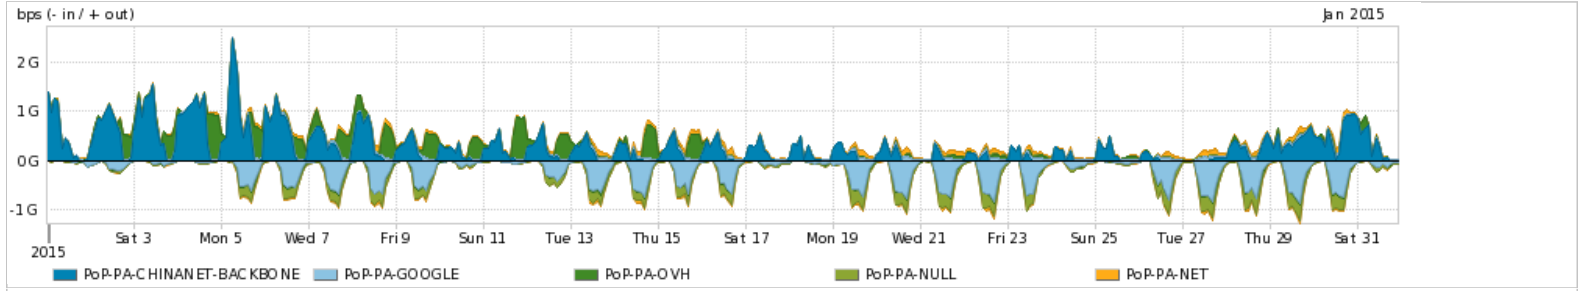

Redes (AS's de origem) mais acessadas pelo PoP-PA

Average | Max | PCT95

PROFILE	AS NAME	ASN	IN	OUT	TOTAL
☒	PoP-PA	CHINANET-BACKBONE	4134	542.24 Kbps	277.94 Mbps
☒	PoP-PA	GOOGLE	15169	201.85 Mbps	19.00 Mbps
☒	PoP-PA	OVH	16276	8.77 Mbps	93.84 Mbps
☒	PoP-PA	NUL	0	78.78 Mbps	6.88 Mbps
☒	PoP-PA	NET	28573	10.40 Mbps	37.86 Mbps
☐	PoP-PA	CHINATELECOM-HUNAN-HENGYANG-MAN	58543	125.38 Kbps	37.69 Mbps
☐	PoP-PA	CHINA169-BACKBONE	4837	133.08 Kbps	36.26 Mbps
☐	PoP-PA	FACEBOOK	32934	32.00 Mbps	3.22 Mbps
☐	PoP-PA	CNNIC-ALIBABA-CN-NET-AP	37963	129.44 Kbps	32.34 Mbps
☐	PoP-PA	AKAMAI-ASN1	20940	30.98 Mbps	1.27 Mbps