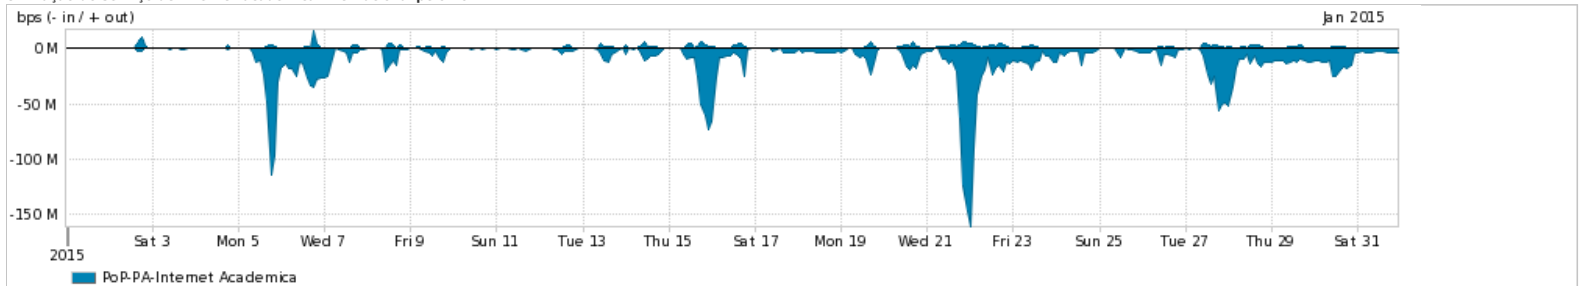

Os gráficos apresentados neste relatório de tráfego estão em formato stack, o que significa que seu valor é uma composição da soma dos componentes listados nas legendas localizadas logo abaixo dos gráficos. Os gráficos estão em "bps x tempo" e possuem dois eixos verticais, Out (positivo) e In (negativo).

[Average](#) | [Max](#) | [PCT95](#)

PROFILE	PROFILE	IN	OUT	TOTAL	
<input checked="" type="checkbox"/>	PoP-PA	Internet Commodity	184.99 Mbps	540.89 Mbps	725.87 Mbps

Utilização das trocas de tráfego comerciais no Brasil pelo PoP-PA

[Average](#) | [Max](#) | [PCT95](#)

PROFILE	PROFILE	IN	OUT	TOTAL	
<input checked="" type="checkbox"/>	PoP-PA	Parceiros	399.93 Mbps	303.46 Mbps	703.38 Mbps

Utilização do serviço de Internet acadêmica internacional pelo PoP-PA