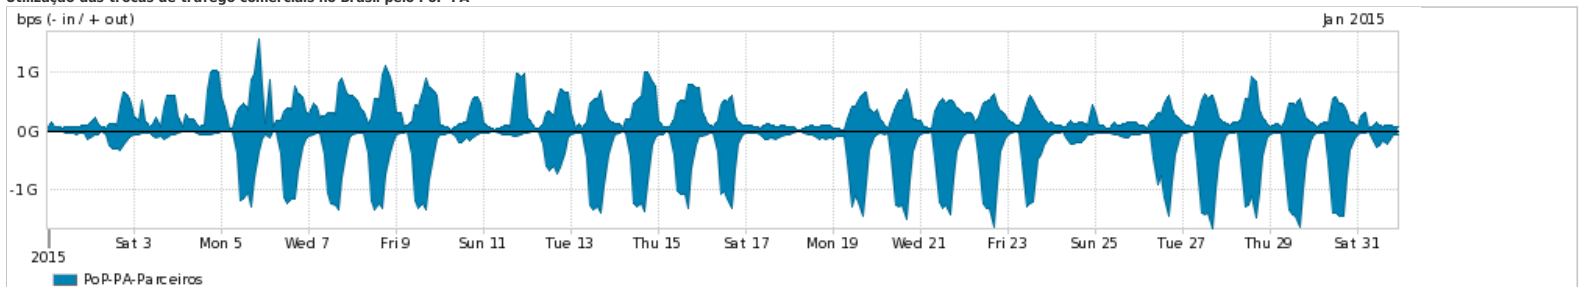

Os gráficos apresentados neste relatório de tráfego estão em formato stack, o que significa que seu valor é uma composição da soma dos componentes listados nas legendas localizadas logo abaixo dos gráficos. Os gráficos estão em "bps x tempo" e possuem dois eixos verticais, Out (positivo) e In (negativo).

ASN - Número do sistema autônomo

Profile - Objeto gerenciável definido arbitrariamente no Peakflow através de diversos parâmetros (ex: bloco cidr, peer-as, as-path, bgp community, interface, etc)

Utilização do serviço de Internet Commodity pelo PoP-PA

[Average](#) | [Max](#) | [PCT95](#)

PROFILE	PROFILE	IN	OUT	TOTAL	
<input checked="" type="checkbox"/>	PoP-PA	Internet Commodity	184.99 Mbps	540.89 Mbps	725.87 Mbps

Utilização das trocas de tráfego comerciais no Brasil pelo PoP-PA