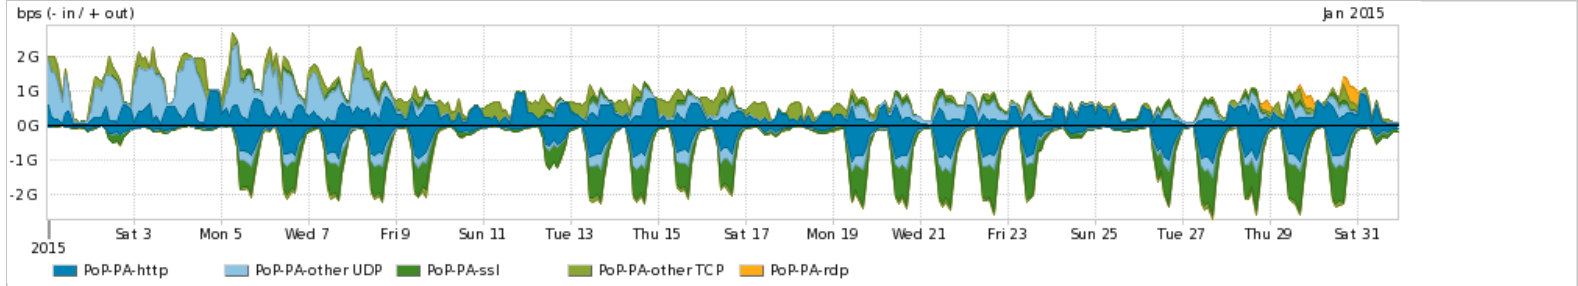

Distribuição do tráfego do PoP-PA por aplicação (análise em camada 3 e 4)

Average | Max | PCT95

PROFILE	APPLICATION	IN	OUT	TOTAL	
☒	PoP-PA	http	291.87 Mbps	314.48 Mbps	606.35 Mbps
☒	PoP-PA	other UDP	90.18 Mbps	300.19 Mbps	390.37 Mbps
☒	PoP-PA	ssl	274.86 Mbps	40.53 Mbps	315.39 Mbps
☒	PoP-PA	other TCP	32.66 Mbps	167.19 Mbps	199.85 Mbps
☒	PoP-PA	rdp	55.83 Kbps	11.16 Mbps	11.21 Mbps