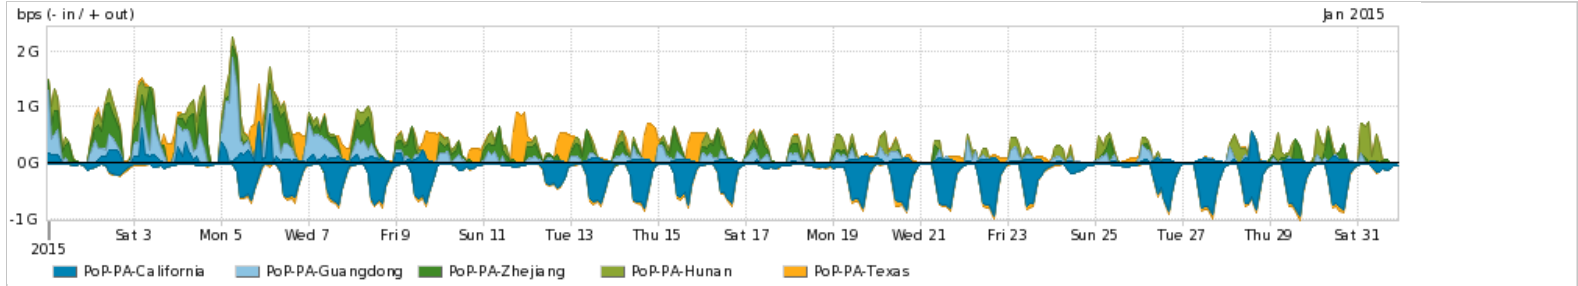

Distribuição do tráfego do PoP-PA por estado, província ou similar

Average | Max | PCT95

PROFILE	REGION	IN	OUT	TOTAL	
☒	PoP-PA	California	219.19 Mbps	52.63 Mbps	271.83 Mbps
☒	PoP-PA	Guangdong	211.58 Kbps	98.19 Mbps	98.40 Mbps
☒	PoP-PA	Zhejiang	83.17 Kbps	92.46 Mbps	92.54 Mbps
☒	PoP-PA	Hunan	160.91 Kbps	79.45 Mbps	79.62 Mbps
☒	PoP-PA	Texas	19.05 Mbps	59.49 Mbps	78.54 Mbps
☐	PoP-PA	Quebec	3.86 Mbps	34.55 Mbps	38.40 Mbps
☐	PoP-PA	Sao Paulo	15.55 Mbps	22.01 Mbps	37.56 Mbps
☐	PoP-PA	Massachusetts	32.47 Mbps	2.20 Mbps	34.67 Mbps
☐	PoP-PA	Jiangsu	575.05 Kbps	33.58 Mbps	34.15 Mbps
☐	PoP-PA	Beijing	1.00 Mbps	29.44 Mbps	30.44 Mbps
☐	PoP-PA	Virginia	15.04 Mbps	6.71 Mbps	21.75 Mbps
☐	PoP-PA	Guangxi	110.08 Kbps	16.54 Mbps	16.65 Mbps
☐	PoP-PA	Xinjiang	1.37 Kbps	15.55 Mbps	15.56 Mbps
☐	PoP-PA	Para	1.61 Mbps	13.02 Mbps	14.63 Mbps
☐	PoP-PA	Distrito Federal	9.84 Mbps	4.60 Mbps	14.44 Mbps