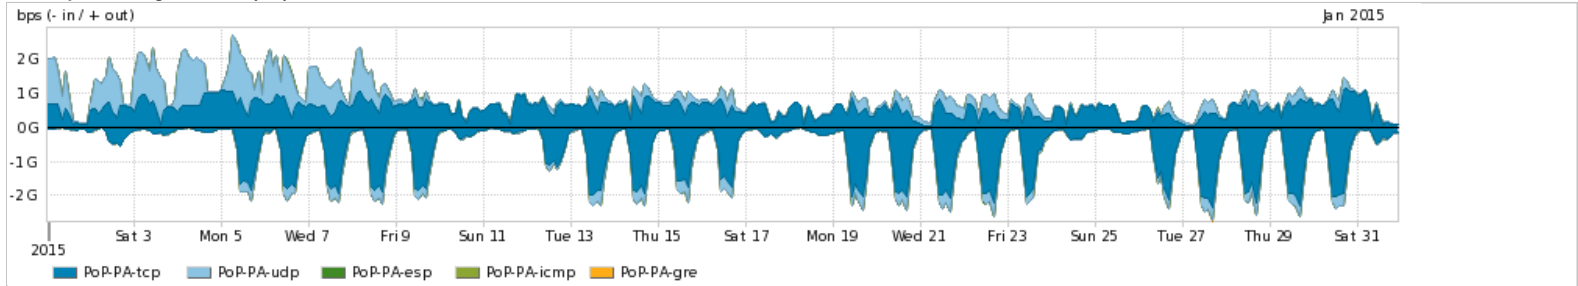

PROFILE	APPLICATION	IN	OUT	TOTAL
☐	PoP-PA	dns	904.87 Kbps	7.36 Mbps
☐	PoP-PA	kerberos	4.15 Kbps	6.44 Mbps
☐	PoP-PA	ssh	2.94 Mbps	176.72 Kbps
☐	PoP-PA	bittorrent	1.02 Mbps	1.21 Mbps
☐	PoP-PA	smtp	1.35 Mbps	777.36 Kbps

Distribuição do tráfego do PoP-PA por protocolo

Average | Max | PCT95

PROFILE	PROTOCOL	IN	OUT	TOTAL
☒	PoP-PA	tcp	610.17 Mbps	550.13 Mbps
☒	PoP-PA	udp	91.40 Mbps	305.95 Mbps
☒	PoP-PA	esp	331.62 Kbps	725.90 Kbps
☒	PoP-PA	icmp	263.73 Kbps	205.36 Kbps
☒	PoP-PA	gre	37.83 Kbps	26.92 Kbps
☐	PoP-PA	ipv6	33.93 Kbps	18.92 Kbps
☐	PoP-PA	igmp	47.00 bps	0.00 bps
☐	PoP-PA	idpr-cmtp	0.00 bps	0.00 bps
☐	PoP-PA	ip	0.00 bps	0.00 bps

For assistance with this product, please contact support@arbornetworks.com.