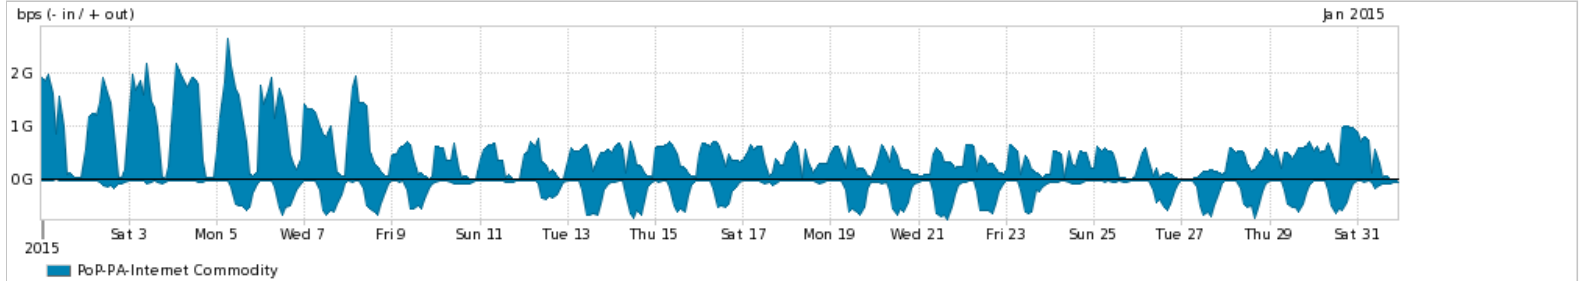

Os gráficos apresentados neste relatório de tráfego estão em formato stack, o que significa que seu valor é uma composição da soma dos componentes listados nas legendas localizadas logo abaixo dos gráficos. Os gráficos estão em "bps x tempo" e possuem dois eixos verticais, Out (positivo) e In (negativo).

A primeira coluna da tabela define o ponto de referência para entendimento dos valores de In e Out.

A contabilização do tráfego é sob o ponto de vista do AS da RNP, AS1916.

Legenda:

PoP - Ponto de presença da RNP

Parceiros - Provedores comerciais que a RNP mantém acordos de troca de tráfego

Internet Acadêmica - Acesso às redes acadêmicas internacionais, serviço atualmente provido pela RedClara

Internet commodity - Acesso pago à Internet global que é oferecido gratuitamente pela RNP aos seus clientes

ASN - Número do sistema autônomo

Profile - Objeto gerenciável definido arbitrariamente no Peakflow através de diversos parâmetros (ex: bloco cidr, peer-as, as-path, bgp community, interface, etc)

Utilização do serviço de Internet Commodity pelo PoP-PA