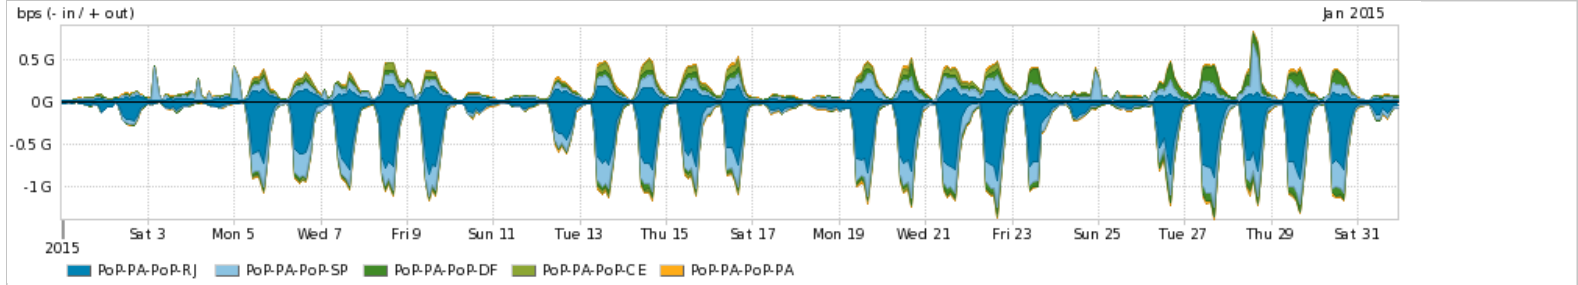

Interesse de tráfego do PoP-PA com os outros PoPs da RNP

Average | Max | PCT95

PROFILE	PROFILE	IN	OUT	TOTAL
☒	PoP-PA	PoP-RJ	223.55 Mbps	48.85 Mbps
☒	PoP-PA	PoP-SP	83.76 Mbps	54.89 Mbps
☒	PoP-PA	PoP-DF	17.43 Mbps	29.20 Mbps
☒	PoP-PA	PoP-CE	5.36 Mbps	19.21 Mbps
☒	PoP-PA	PoP-PA	9.70 Mbps	9.70 Mbps
☐	PoP-PA	PoP-PR	16.81 Mbps	2.21 Mbps
☐	PoP-PA	PoP-MG	3.14 Mbps	8.03 Mbps
☐	PoP-PA	PoP-RN	1.14 Mbps	3.11 Mbps
☐	PoP-PA	PoP-SC	2.24 Mbps	1.16 Mbps
☐	PoP-PA	PoP-BA	1.86 Mbps	1.33 Mbps