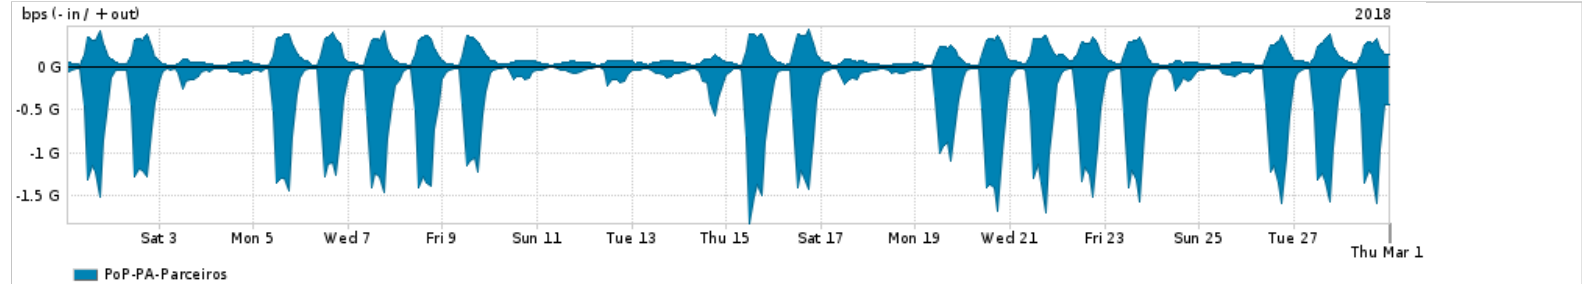

Os gráficos apresentados neste relatório de tráfego estão em formato stack, o que significa que seu valor é uma composição da soma dos componentes listados nas legendas localizadas logo abaixo dos gráficos. Os gráficos estão em "bps x tempo" e possuem dois eixos verticais, Out (positivo) e In (negativo).

ASN - Número do sistema autônomo

Profile - Objeto gerenciável definido arbitrariamente no Peakflow através de diversos parâmetros (ex: bloco cidr, peer-as, as-path, bgp community, interface, etc)

**Utilização do serviço de Internet Commodity pelo PoP-PA**

PROFILE	PROFILE	IN	OUT	TOTAL
<input checked="" type="checkbox"/> PoP-PA	Internet Commodity	103.68 Mbps	21.18 Mbps	124.86 Mbps

**Utilização das trocas de tráfego comerciais no Brasil pelo PoP-PA**

PROFILE	PROFILE	IN	OUT	TOTAL
<input checked="" type="checkbox"/> PoP-PA	Parceiros	405.46 Mbps	118.54 Mbps	524.00 Mbps