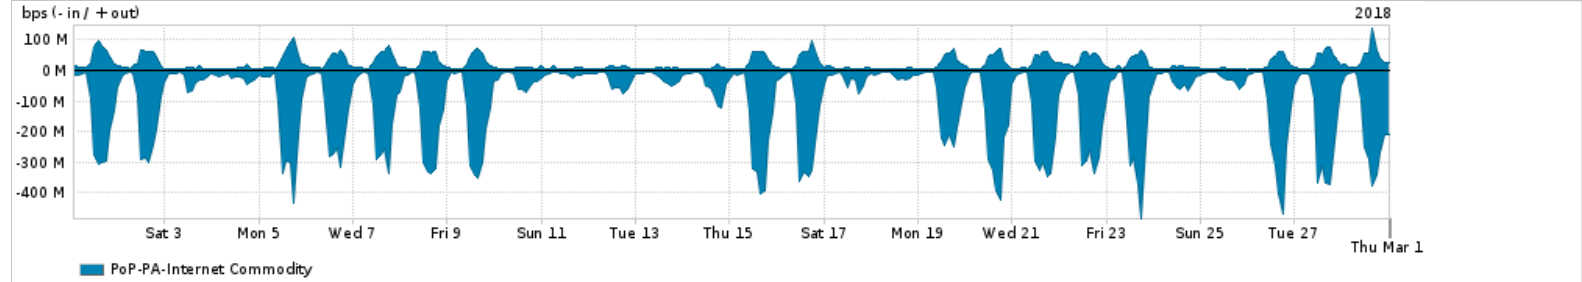

Os gráficos apresentados neste relatório de tráfego estão em formato stack, o que significa que seu valor é uma composição da soma dos componentes listados nas legendas localizadas logo abaixo dos gráficos. Os gráficos estão em "bps x tempo" e possuem dois eixos verticais, Out (positivo) e In (negativo).

A primeira coluna da tabela define o ponto de referência para entendimento dos valores de In e Out.

A contabilização do tráfego é sob o ponto de vista do AS da RNP, AS1916.

**Legenda:**

PoP - Ponto de presença da RNP

Parceiros - Provedores comerciais que a RNP mantém acordos de troca de tráfego

Internet Acadêmica - Acesso às redes acadêmicas internacionais, serviço atualmente provido pela RedClara

Internet commodity - Acesso pago à Internet global que é oferecido pela RNP aos seus clientes

ASN - Número do sistema autônomo

Profile - Objeto gerenciável definido arbitrariamente no Peakflow através de diversos parâmetros (ex: bloco cidr, peer-as, as-path, bgp community, interface, etc)

**Utilização do serviço de Internet Commodity pelo PoP-PA**