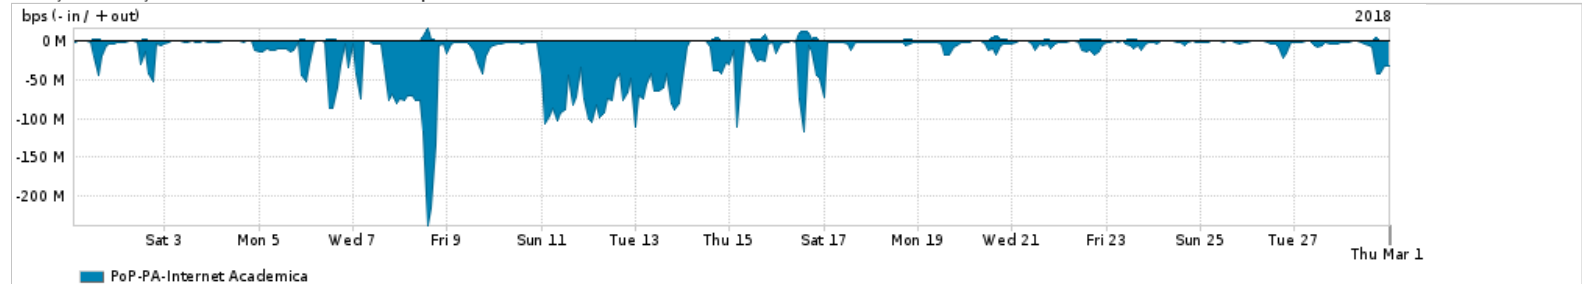

Utilização do serviço de Internet acadêmica internacional pelo PoP-PA

PROFILE	PROFILE	IN	OUT	TOTAL
☒ PoP-PA	Internet Acadêmica	19.88 Mbps	879.97 Kbps	20.76 Mbps