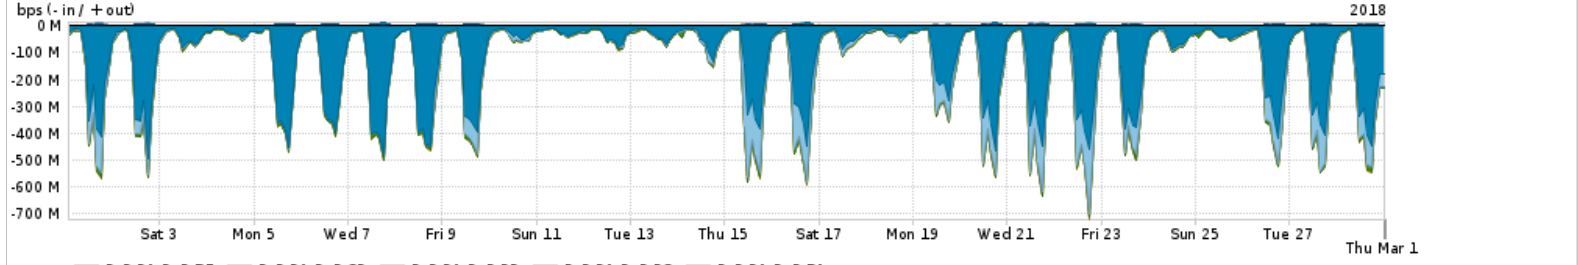

Interesse de tráfego do PoP-PA com os outros PoPs da RNP

Average | Max | PCT95

	PROFILE	PROFILE	IN	OUT	TOTAL
☒	PoP-PA	PoP-DF	116.52 Mbps	2.45 Mbps	118.97 Mbps
☒	PoP-PA	PoP-SP	26.12 Mbps	504.44 Kbps	26.62 Mbps
☒	PoP-PA	PoP-PR	5.24 Mbps	775.00 bps	5.24 Mbps
☒	PoP-PA	PoP-RS	2.07 Mbps	808.00 bps	2.07 Mbps
☒	PoP-PA	PoP-BA	296.96 Kbps	8.76 Kbps	305.72 Kbps
☐	PoP-PA	PoP-RJ	140.98 Kbps	5.36 Kbps	146.34 Kbps
☐	PoP-PA	PoP-MG	0.00 bps	18.05 Kbps	18.05 Kbps
☐	PoP-PA	PoP-PB	14.88 Kbps	746.00 bps	15.63 Kbps
☐	PoP-PA	PoP-PA	2.19 Kbps	2.19 Kbps	4.38 Kbps