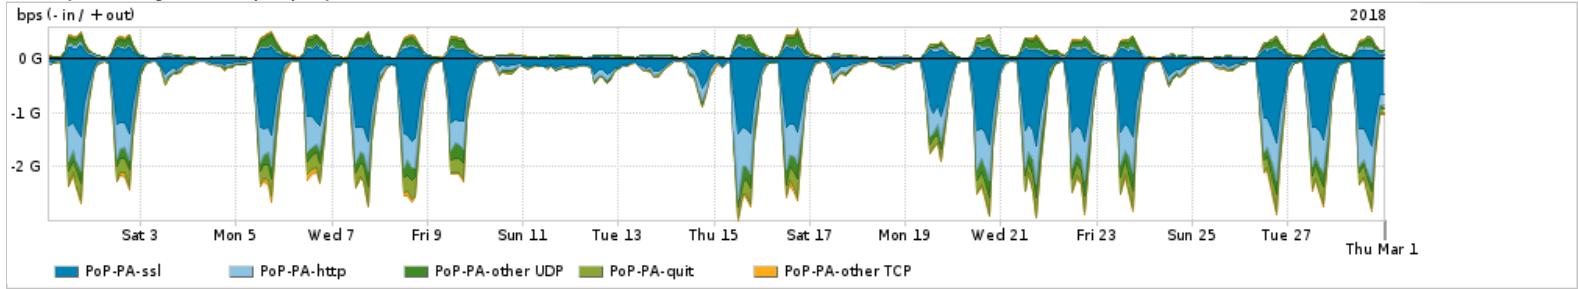

Distribuição do tráfego do PoP-PA por aplicação (análise em camada 3 e 4)

Average | Max | PCT95

	PROFILE	APPLICATION	IN	OUT	TOTAL
☒	PoP-PA	ssl	417.70 Mbps	59.46 Mbps	477.16 Mbps
☒	PoP-PA	http	187.55 Mbps	18.21 Mbps	205.76 Mbps