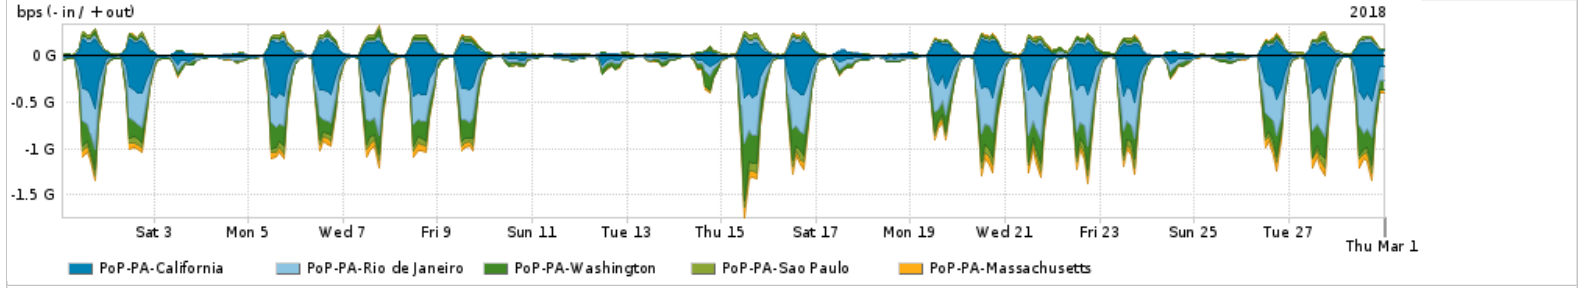

PROFILE	PROFILE	IN	OUT	TOTAL
☐	PoP-PA	PoP-SC	1.50 Kbps	492.00 bps	1.99 Kbps

Distribuição do tráfego do PoP-PA por estado, província ou similar

Average | Max | PCT95

	PROFILE	REGION	IN	OUT	TOTAL
☒	PoP-PA	California	117.57 Mbps	44.93 Mbps	162.50 Mbps
☒	PoP-PA	Rio de Janeiro	115.35 Mbps	7.10 Mbps	122.45 Mbps
☒	PoP-PA	Washington	71.89 Mbps	9.48 Mbps	81.36 Mbps
☒	PoP-PA	Sao Paulo	17.50 Mbps	11.40 Mbps	28.90 Mbps
☒	PoP-PA	Massachusetts	20.68 Mbps	912.31 Kbps	21.59 Mbps
☐	PoP-PA	Delaware	19.99 Mbps	379.58 Kbps	20.37 Mbps
☐	PoP-PA	Maryland	16.92 Mbps	169.28 Kbps	17.09 Mbps
☐	PoP-PA	Virginia	13.29 Mbps	3.44 Mbps	16.74 Mbps
☐	PoP-PA	Para	1.87 Mbps	8.17 Mbps	10.04 Mbps
☐	PoP-PA	Arizona	7.95 Mbps	340.74 Kbps	8.29 Mbps
☐	PoP-PA	Parana	5.13 Mbps	2.28 Mbps	7.41 Mbps
☐	PoP-PA	Minas Gerais	3.20 Mbps	3.55 Mbps	6.75 Mbps
☐	PoP-PA	Pernambuco	5.12 Mbps	898.93 Kbps	6.01 Mbps
☐	PoP-PA	Texas	5.41 Mbps	320.42 Kbps	5.73 Mbps
☐	PoP-PA	Quebec	4.24 Mbps	111.95 Kbps	4.35 Mbps