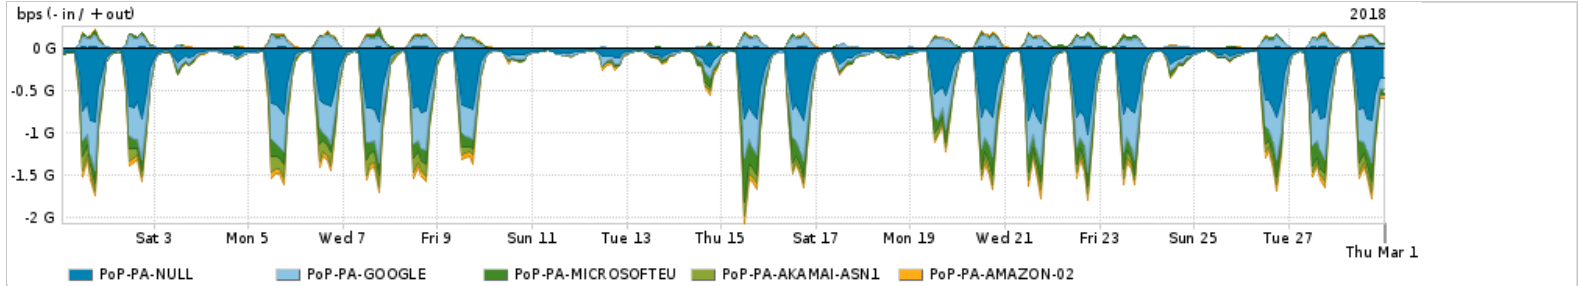

Os gráficos apresentados neste relatório de tráfego estão em formato stack, o que significa que seu valor é uma composição da soma dos componentes listados nas legendas localizadas logo abaixo dos gráficos. Os gráficos estão em "bps x tempo" e possuem dois eixos verticais, Out (positivo) e In (negativo).

ASN - Número do sistema autônomo

Profile - Objeto gerenciável definido arbitrariamente no Peakflow através de diversos parâmetros (ex: bloco cidr, peer-as, as-path, bgp community, interface, etc)

**Utilização do serviço de Internet Commodity pelo PoP-PA**

PROFILE	PROFILE	IN	OUT	TOTAL
<input checked="" type="checkbox"/> PoP-PA	Internet Commodity	103.68 Mbps	21.18 Mbps	124.86 Mbps

**Utilização das trocas de tráfego comerciais no Brasil pelo PoP-PA**

PROFILE	PROFILE	IN	OUT	TOTAL
<input checked="" type="checkbox"/> PoP-PA	Parceiros	405.46 Mbps	118.54 Mbps	524.00 Mbps

**Utilização do serviço de Internet acadêmica internacional pelo PoP-PA**

PROFILE	PROFILE	IN	OUT	TOTAL
<input checked="" type="checkbox"/> PoP-PA	Internet Acadêmica	19.88 Mbps	879.97 Kbps	20.76 Mbps

Redes (AS's de origem) mais acessadas pelo PoP-PA