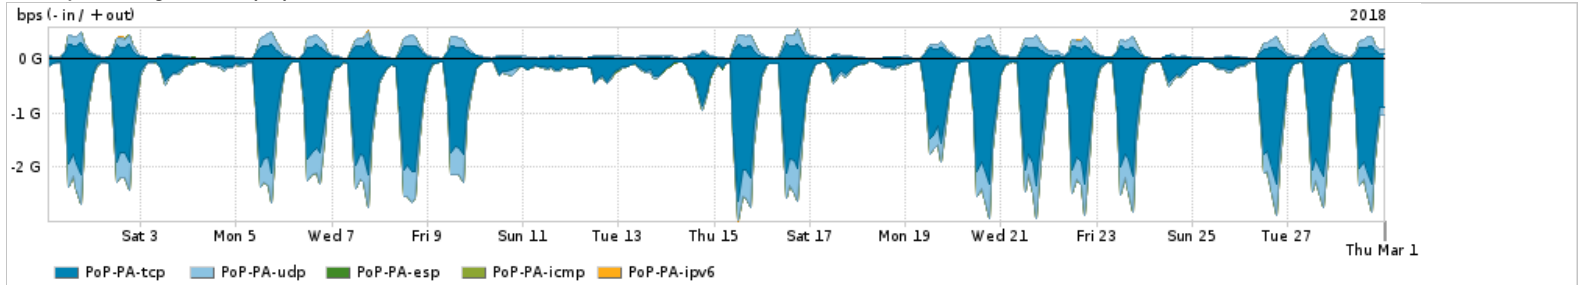

PROFILE	APPLICATION	IN	OUT	TOTAL
☒	PoP-PA	other UDP	57.31 Mbps	47.32 Mbps	104.63 Mbps
☒	PoP-PA	quit	81.18 Mbps	13.00 Mbps	94.18 Mbps
☒	PoP-PA	other TCP	17.99 Mbps	5.27 Mbps	23.26 Mbps
☐	PoP-PA	smtp	998.52 Kbps	567.46 Kbps	1.57 Mbps
☐	PoP-PA	dns	620.73 Kbps	434.07 Kbps	1.05 Mbps
☐	PoP-PA	ssh	647.05 Kbps	99.49 Kbps	746.54 Kbps
☐	PoP-PA	qq	189.85 Kbps	468.22 Kbps	658.07 Kbps
☐	PoP-PA	macromedia-fcs	203.04 Kbps	453.64 Kbps	656.68 Kbps

Distribuição do tráfego do PoP-PA por protocolo

Average | Max | PCT95

	PROFILE	PROTOCOL	IN	OUT	TOTAL
☒	PoP-PA	tcp	626.57 Mbps	85.22 Mbps	711.79 Mbps
☒	PoP-PA	udp	139.29 Mbps	60.85 Mbps	200.14 Mbps
☒	PoP-PA	esp	914.16 Kbps	115.15 Kbps	1.03 Mbps
☒	PoP-PA	icmp	154.05 Kbps	146.46 Kbps	300.51 Kbps
☒	PoP-PA	ipv6	160.14 Kbps	79.78 Kbps	239.92 Kbps
☐	PoP-PA	gre	4.55 Kbps	227.00 bps	4.77 Kbps
☐	PoP-PA	ipv6-icmp	628.00 bps	915.00 bps	1.54 Kbps

For assistance with this product, please contact support at <https://support.arbornetworks.com>