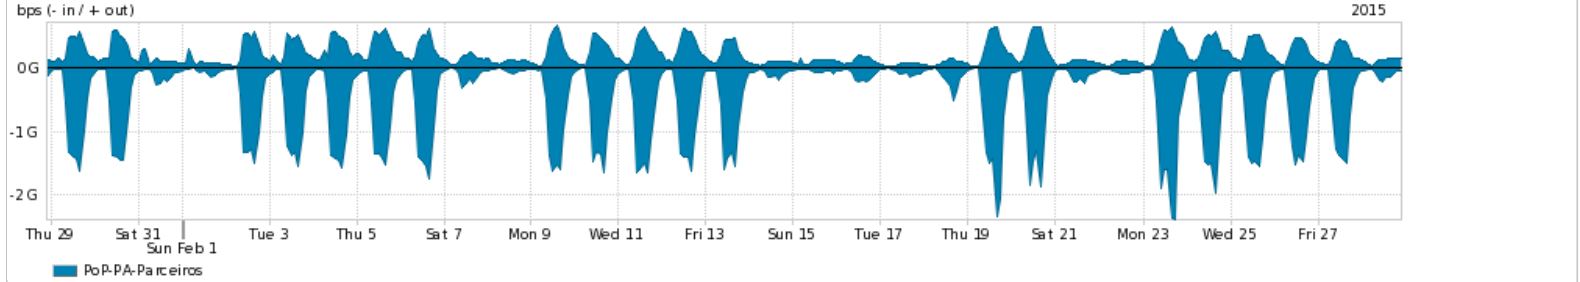

Utilização das trocas de tráfego comerciais no Brasil pelo PoP-PA

Average | Max | PCT95

PROFILE	PROFILE	IN	OUT	TOTAL	
☒	PoP-PA	Parceiros	476.08 Mbps	203.27 Mbps	679.35 Mbps