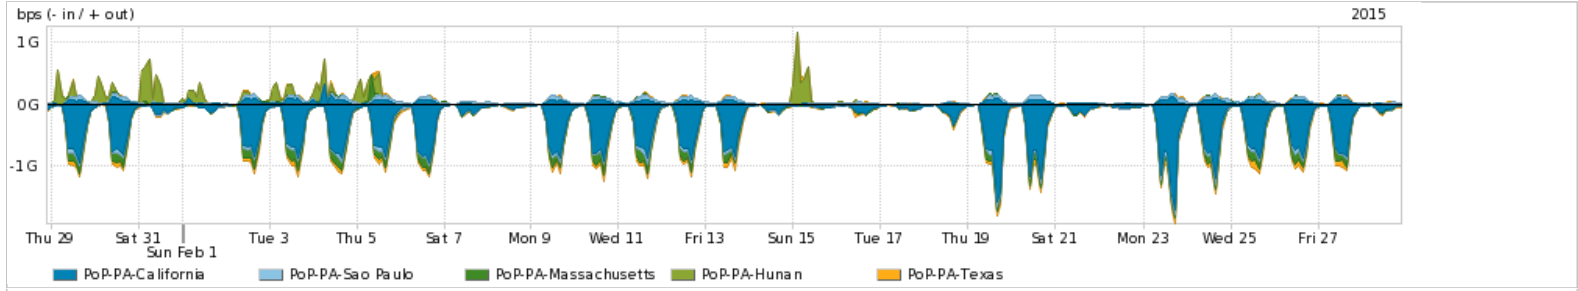

Distribuição do tráfego do PoP-PA por estado, província ou similar

Average | Max | PCT95

PROFILE	REGION	IN	OUT	TOTAL	
☒	PoP-PA	California	256.55 Mbps	26.56 Mbps	283.11 Mbps
☒	PoP-PA	Sao Paulo	20.00 Mbps	24.68 Mbps	44.68 Mbps
☒	PoP-PA	Massachusetts	34.03 Mbps	3.28 Mbps	37.31 Mbps
☒	PoP-PA	Hunan	93.04 Kbps	33.97 Mbps	34.06 Mbps
☒	PoP-PA	Texas	24.30 Mbps	3.04 Mbps	27.35 Mbps
☐	PoP-PA	Virginia	17.38 Mbps	7.51 Mbps	24.89 Mbps
☐	PoP-PA	Jiangsu	194.97 Kbps	24.41 Mbps	24.60 Mbps
☐	PoP-PA	Zhejiang	32.30 Kbps	20.69 Mbps	20.72 Mbps
☐	PoP-PA	Para	1.74 Mbps	13.70 Mbps	15.44 Mbps
☐	PoP-PA	Arizona	14.37 Mbps	394.93 Kbps	14.76 Mbps
☐	PoP-PA	Washington	10.82 Mbps	3.66 Mbps	14.48 Mbps
☐	PoP-PA	Rio de Janeiro	6.02 Mbps	8.28 Mbps	14.29 Mbps
☐	PoP-PA	Distrito Federal	7.80 Mbps	4.76 Mbps	12.57 Mbps
☐	PoP-PA	Florida	9.87 Mbps	1.16 Mbps	11.03 Mbps
☐	PoP-PA	Parana	3.25 Mbps	4.82 Mbps	8.07 Mbps