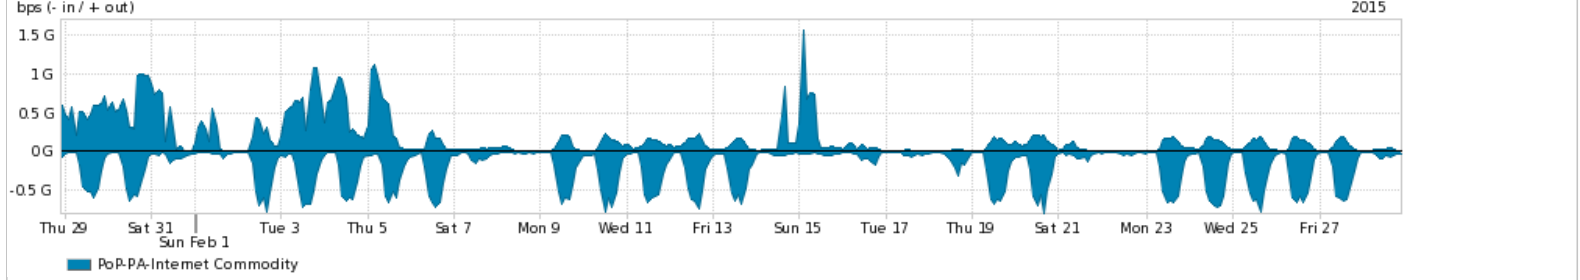

Os gráficos apresentados neste relatório de tráfego estão em formato stack, o que significa que seu valor é uma composição da soma dos componentes listados nas legendas localizadas logo abaixo dos gráficos. Os gráficos estão em "bps x tempo" e possuem dois eixos verticais, Out (positivo) e In (negativo).
A primeira coluna da tabela define o ponto de referência para entendimento dos valores de In e Out.
A contabilização do tráfego é sob o ponto de vista do AS da RNP, AS1916.

Legenda:
PoP - Ponto de presença da RNP
Parceiros - Provedores comerciais que a RNP mantém acordos de troca de tráfego
Internet Acadêmica - Acesso às redes acadêmicas internacionais, serviço atualmente provido pela RedClara
Internet commodity - Acesso pago à Internet global que é oferecido gratuitamente pela RNP aos seus clientes
ASN - Número do sistema autônomo
Profile - Objeto gerenciável definido arbitrariamente no Peakflow através de diversos parâmetros (ex: bloco cidr, peer-as, as-path, bgp community, interface, etc)

Utilização do serviço de Internet Commodity pelo PoP-PA

Average | Max | PCT95

PROFILE	PROFILE	IN	OUT	TOTAL	
☒	PoP-PA	Internet Commodity	206.45 Mbps	176.18 Mbps	382.63 Mbps