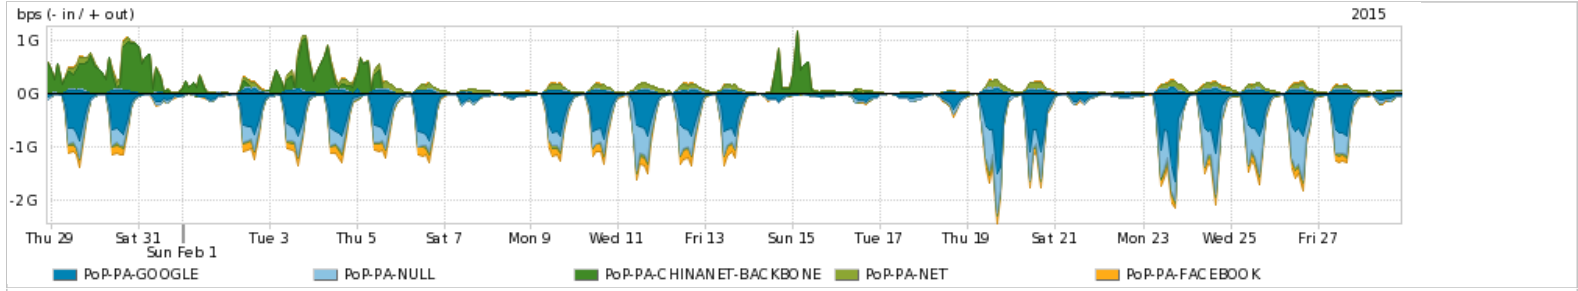

Redes (AS's de origem) mais acessadas pelo PoP-PA

Average | Max | PCT95

PROFILE	AS NAME	ASN	IN	OUT	TOTAL	
☒	PoP-PA	GOOGLE	15169	237.80 Mbps	20.15 Mbps	257.94 Mbps
☒	PoP-PA	NULL	0	126.04 Mbps	7.99 Mbps	134.03 Mbps
☒	PoP-PA	CHINANET-BACKBONE	4134	284.97 Kbps	87.02 Mbps	87.31 Mbps
☒	PoP-PA	NET	28573	13.04 Mbps	42.68 Mbps	55.72 Mbps
☒	PoP-PA	FACEBOOK	32934	40.37 Mbps	3.52 Mbps	43.88 Mbps
☐	PoP-PA	AKAMAI-ASN1	20940	37.03 Mbps	2.77 Mbps	39.80 Mbps
☐	PoP-PA	GVT	18881	11.59 Mbps	20.99 Mbps	32.58 Mbps
☐	PoP-PA	SOFTLAYER	36351	26.19 Mbps	2.44 Mbps	28.63 Mbps
☐	PoP-PA	Oi	7738	5.31 Mbps	22.21 Mbps	27.52 Mbps
☐	PoP-PA	TELESP	27699	8.33 Mbps	10.62 Mbps	18.95 Mbps