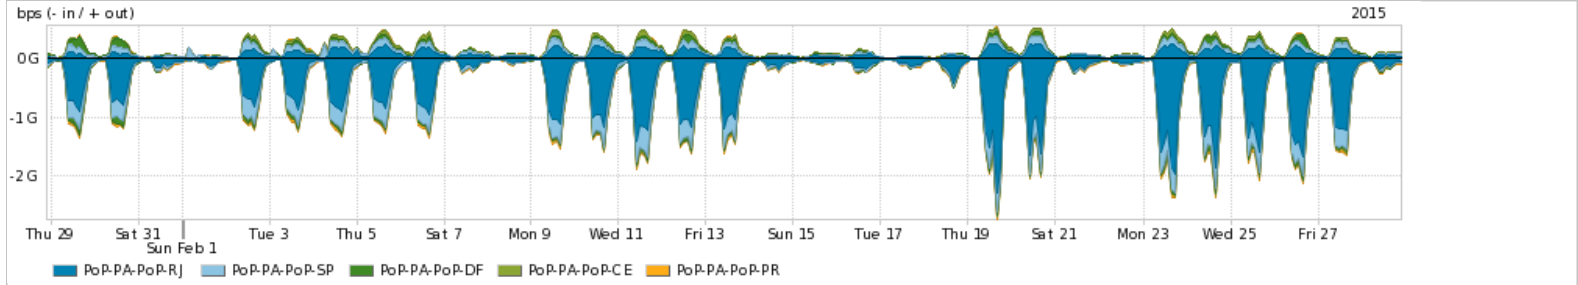

Interesse de tráfego do PoP-PA com os outros PoPs da RNP

Average | Max | PCT95

PROFILE	PROFILE	IN	OUT	TOTAL	
☒	PoP-PA	PoP-RJ	342.13 Mbps	70.33 Mbps	412.46 Mbps
☒	PoP-PA	PoP-SP	103.72 Mbps	44.36 Mbps	148.08 Mbps
☒	PoP-PA	PoP-DF	15.42 Mbps	23.93 Mbps	39.34 Mbps
☒	PoP-PA	PoP-CE	7.61 Mbps	22.02 Mbps	29.64 Mbps
☒	PoP-PA	PoP-PR	16.75 Mbps	1.52 Mbps	18.28 Mbps
☐	PoP-PA	PoP-PA	8.87 Mbps	8.87 Mbps	17.74 Mbps
☐	PoP-PA	PoP-MG	3.43 Mbps	4.61 Mbps	8.04 Mbps
☐	PoP-PA	PoP-SC	2.20 Mbps	1.84 Mbps	4.05 Mbps
☐	PoP-PA	PoP-RS	1.69 Mbps	1.48 Mbps	3.17 Mbps
☐	PoP-PA	PoP-BA	1.63 Mbps	434.70 Kbps	2.07 Mbps