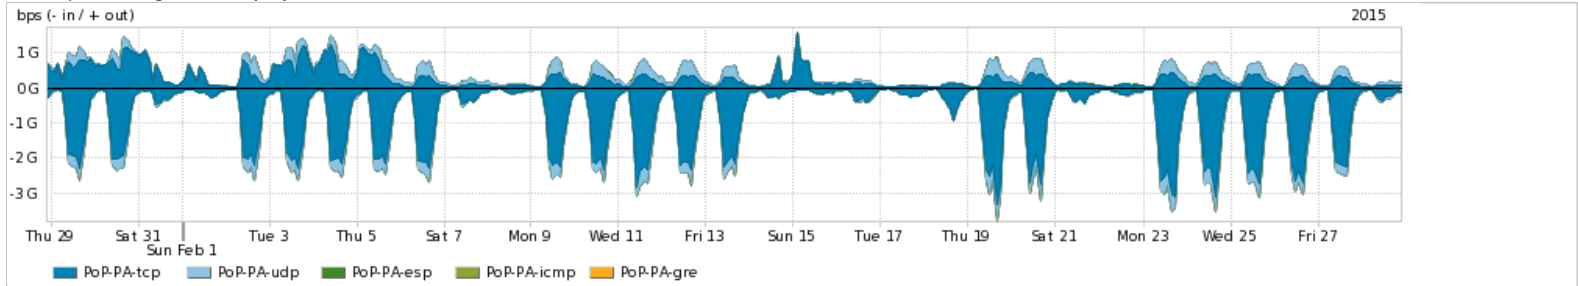

PROFILE	APPLICATION	IN	OUT	TOTAL
☐	PoP-PA	kerberos	8.59 Kbps	9.24 Mbps
☐	PoP-PA	dns	913.35 Kbps	1.57 Mbps
☐	PoP-PA	bittorrent	1.11 Mbps	1.32 Mbps
☐	PoP-PA	macromedia-fcs	2.26 Mbps	122.70 Kbps
☐	PoP-PA	smtp	1.39 Mbps	916.51 Kbps

Distribuição do tráfego do PoP-PA por protocolo

Average | Max | PCT95

PROFILE	PROTOCOL	IN	OUT	TOTAL
☒	PoP-PA	tcp	739.34 Mbps	259.48 Mbps
☒	PoP-PA	udp	108.64 Mbps	131.68 Mbps
☒	PoP-PA	esp	416.70 Kbps	499.93 Kbps
☒	PoP-PA	icmp	297.41 Kbps	210.18 Kbps
☒	PoP-PA	gre	133.79 Kbps	104.77 Kbps
☐	PoP-PA	ipv6	62.91 Kbps	118.44 Kbps
☐	PoP-PA	gpp	0.00 bps	2.83 Kbps
☐	PoP-PA	ipencap	0.00 bps	1.75 Kbps
☐	PoP-PA	st	0.00 bps	1.23 Kbps
☐	PoP-PA	205	0.00 bps	1.14 Kbps

For assistance with this product, please contact support@arbornetworks.com.