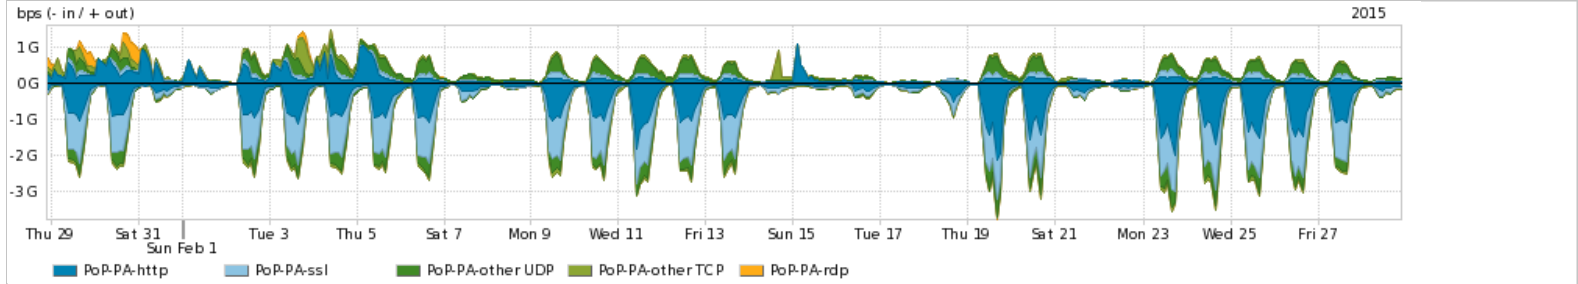

Distribuição do tráfego do PoP-PA por aplicação (análise em camada 3 e 4)

Average | Max | PCT95

PROFILE	APPLICATION	IN	OUT	TOTAL	
☒	PoP-PA	http	367.43 Mbps	136.11 Mbps	503.55 Mbps
☒	PoP-PA	ssl	328.97 Mbps	41.00 Mbps	369.97 Mbps
☒	PoP-PA	other UDP	107.53 Mbps	131.11 Mbps	238.63 Mbps
☒	PoP-PA	other TCP	35.04 Mbps	53.82 Mbps	88.86 Mbps
☒	PoP-PA	rdp	65.10 Kbps	11.97 Mbps	12.03 Mbps