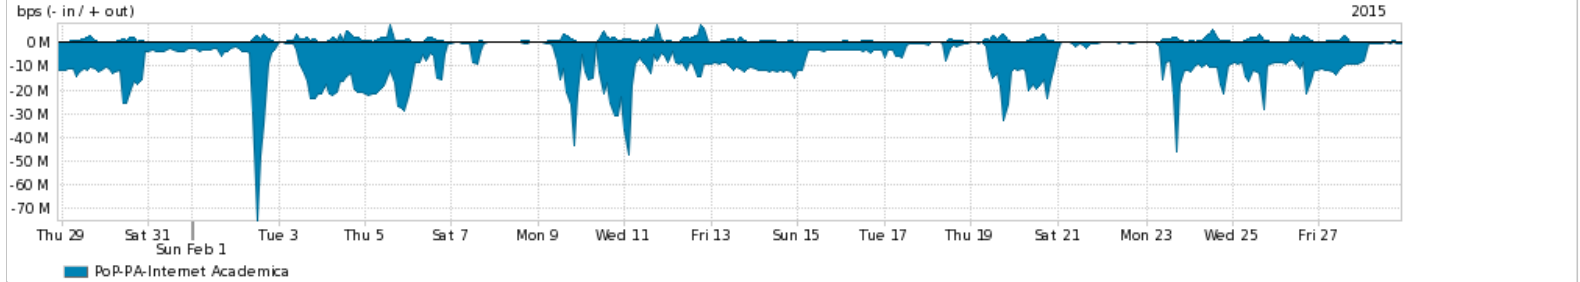

Utilização do serviço de Internet acadêmica internacional pelo PoP-PA

Average | Max | PCT95

PROFILE	PROFILE	IN	OUT	TOTAL	
☒	PoP-PA	Internet Acadêmica	9.24 Mbps	865.20 Kbps	10.10 Mbps