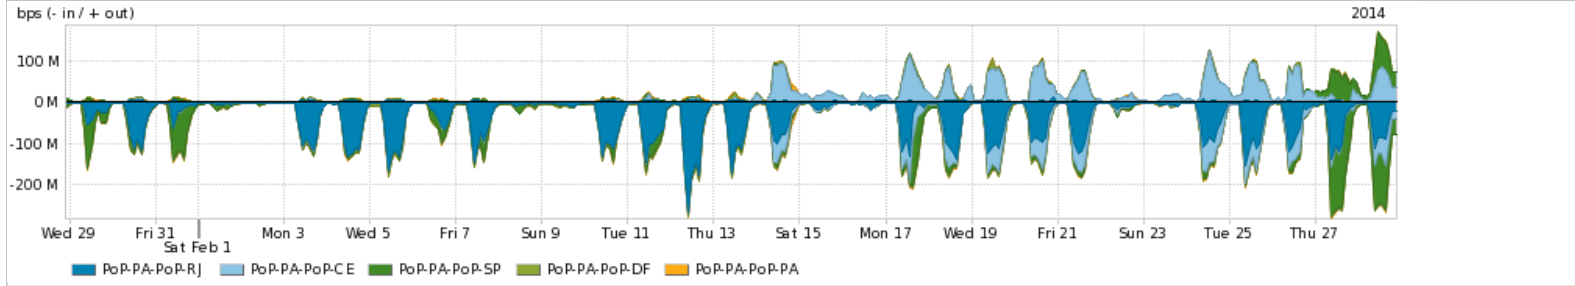

Interesse de tráfego do PoP-PA com os outros PoPs da RNP

Average | Max | PCT95

PROFILE	PROFILE	IN	OUT	TOTAL
☒	PoP-PA	PoP-RJ	36.01 Mbps	37.53 Mbps
☒	PoP-PA	PoP-CE	7.89 Mbps	22.25 Mbps
☒	PoP-PA	PoP-SP	10.55 Mbps	13.79 Mbps
☐	PoP-PA	PoP-PR	4.96 Mbps	6.14 Mbps
☒	PoP-PA	PoP-DF	2.17 Mbps	3.28 Mbps
☐	PoP-PA	PoP-MG	314.71 Kbps	2.58 Mbps
☐	PoP-PA	PoP-RS	1.09 Mbps	2.34 Mbps
☐	PoP-PA	PoP-SC	980.28 Kbps	2.11 Mbps
☒	PoP-PA	PoP-PA	552.94 Kbps	1.11 Mbps
☐	PoP-PA	PoP-RN	282.98 Kbps	477.33 Kbps