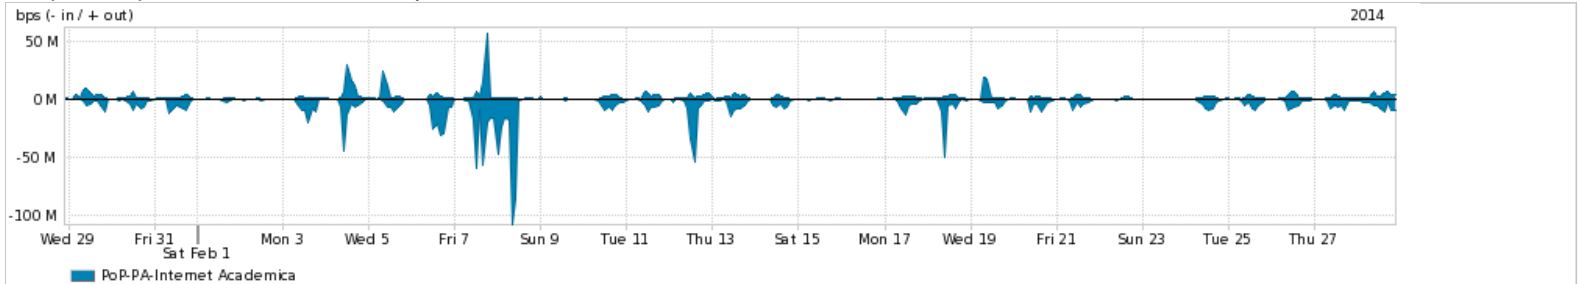

Utilização do serviço de Internet acadêmica internacional pelo PoP-PA

Average | Max | PCT95

PROFILE	PROFILE	IN	OUT	TOTAL	
☒	PoP-PA	Internet Acadêmica	4.65 Mbps	1.74 Mbps	6.40 Mbps