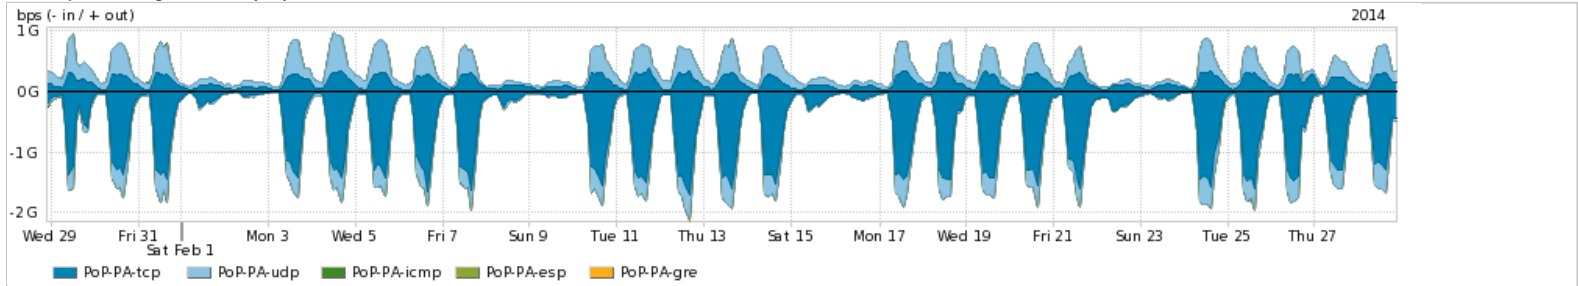

PROFILE	APPLICATION	IN	OUT	TOTAL	
☐	PoP-PA	smtp	1.86 Mbps	1.40 Mbps	3.25 Mbps
☐	PoP-PA	macromedia-fcs	2.99 Mbps	138.67 Kbps	3.13 Mbps
☐	PoP-PA	sip	2.38 Mbps	319.87 Kbps	2.70 Mbps
☐	PoP-PA	ssh	147.57 Kbps	2.27 Mbps	2.42 Mbps
☐	PoP-PA	pop	42.42 Kbps	1.65 Mbps	1.69 Mbps

Distribuição do tráfego do PoP-PA por protocolo

Average | Max | PCT95

PROFILE	PROTOCOL	IN	OUT	TOTAL	
☒	PoP-PA	tcp	503.29 Mbps	143.08 Mbps	646.37 Mbps
☒	PoP-PA	udp	113.75 Mbps	202.14 Mbps	315.89 Mbps
☒	PoP-PA	icmp	406.53 Kbps	290.34 Kbps	696.87 Kbps
☒	PoP-PA	esp	40.24 Kbps	5.46 Kbps	45.71 Kbps
☒	PoP-PA	gre	6.57 Kbps	9.47 Kbps	16.04 Kbps
☐	PoP-PA	ipv6	6.36 Kbps	5.77 Kbps	12.12 Kbps
☐	PoP-PA	255	181.00 bps	0.00 bps	181.00 bps
☐	PoP-PA	rsvp	2.00 bps	11.00 bps	13.00 bps
☐	PoP-PA	162	0.00 bps	0.00 bps	0.00 bps
☐	PoP-PA	ip	0.00 bps	0.00 bps	0.00 bps

For assistance with this product, please contact support@arbornetworks.com.