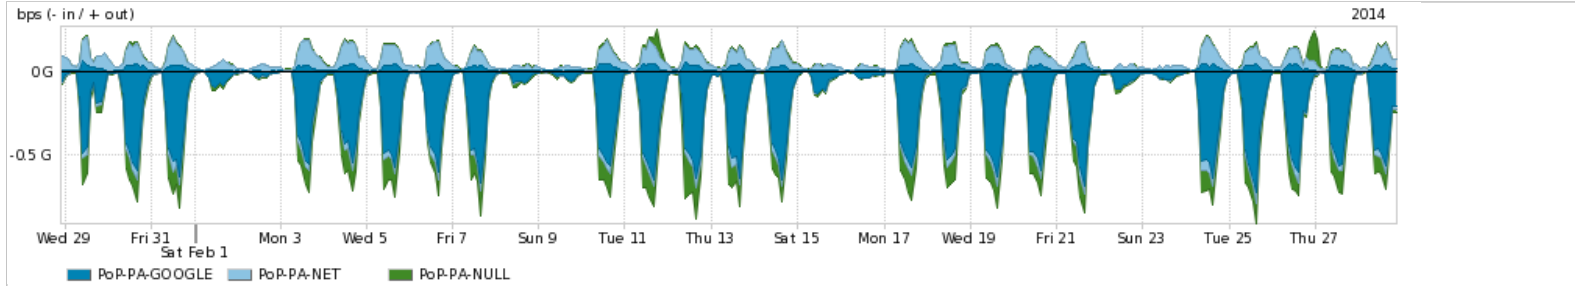

Average | Max | PCT95

PROFILE	PROFILE	IN	OUT	TOTAL	
<input checked="" type="checkbox"/>	PoP-PA	Parceiros	354.24 Mbps	221.22 Mbps	575.46 Mbps

**Utilização do serviço de Internet acadêmica internacional pelo PoP-PA**

Average | Max | PCT95

PROFILE	PROFILE	IN	OUT	TOTAL	
<input checked="" type="checkbox"/>	PoP-PA	Internet Acadêmica	4.65 Mbps	1.74 Mbps	6.40 Mbps

Redes (AS's de origem) mais acessadas pelo PoP-PA

Average | Max | PCT95