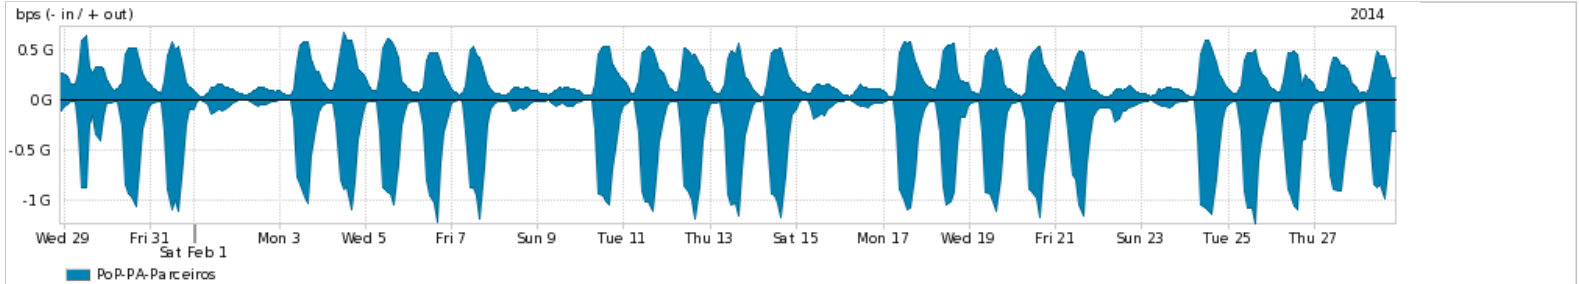

Os gráficos apresentados neste relatório de tráfego estão em formato *stack*, o que significa que seu valor é uma composição da soma dos componentes listados nas legendas localizadas logo abaixo dos gráficos. Os gráficos estão em "bps x tempo" e possuem dois eixos verticais, Out (positivo) e In (negativo).

ASN - Número do sistema autônomo

Profile - Objeto gerenciável definido arbitrariamente no Peakflow através de diversos parâmetros (ex: bloco cidr, peer-as, as-path, bgp community, interface, etc)

**Utilização do serviço de Internet Commodity pelo PoP-PA**

Average | Max | PCT95

PROFILE	PROFILE	IN	OUT	TOTAL	
<input checked="" type="checkbox"/>	PoP-PA	Internet Commodity	205.77 Mbps	113.54 Mbps	319.31 Mbps

**Utilização das trocas de tráfego comerciais no Brasil pelo PoP-PA**