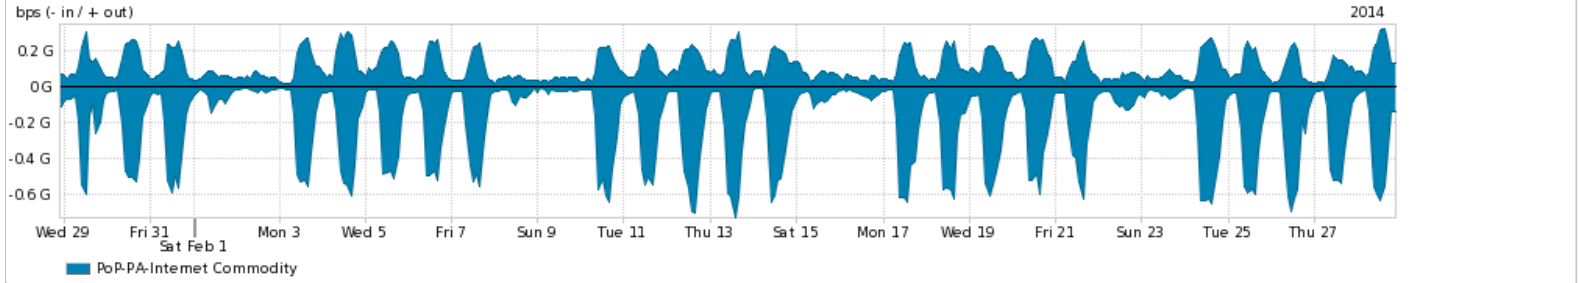

Os gráficos apresentados neste relatório de tráfego estão em formato *stack*, o que significa que seu valor é uma composição da soma dos componentes listados nas legendas localizadas logo abaixo dos gráficos. Os gráficos estão em "bps x tempo" e possuem dois eixos verticais, Out (positivo) e In (negativo).

A primeira coluna da tabela define o ponto de referência para entendimento dos valores de In e Out.

A contabilização do tráfego é sob o ponto de vista do AS da RNP, AS1916.

**Legenda:**

PoP - Ponto de presença da RNP

Parceiros - Provedores comerciais que a RNP mantém acordos de troca de tráfego

Internet Acadêmica - Acesso às redes acadêmicas internacionais, serviço atualmente provido pela RedClara

Internet commodity - Acesso pago à Internet global que é oferecido gratuitamente pela RNP aos seus clientes

ASN - Número do sistema autônomo

Profile - Objeto gerenciável definido arbitrariamente no Peakflow através de diversos parâmetros (ex: bloco cidr, peer-as, as-path, bgp community, interface, etc)

**Utilização do serviço de Internet Commodity pelo PoP-PA**