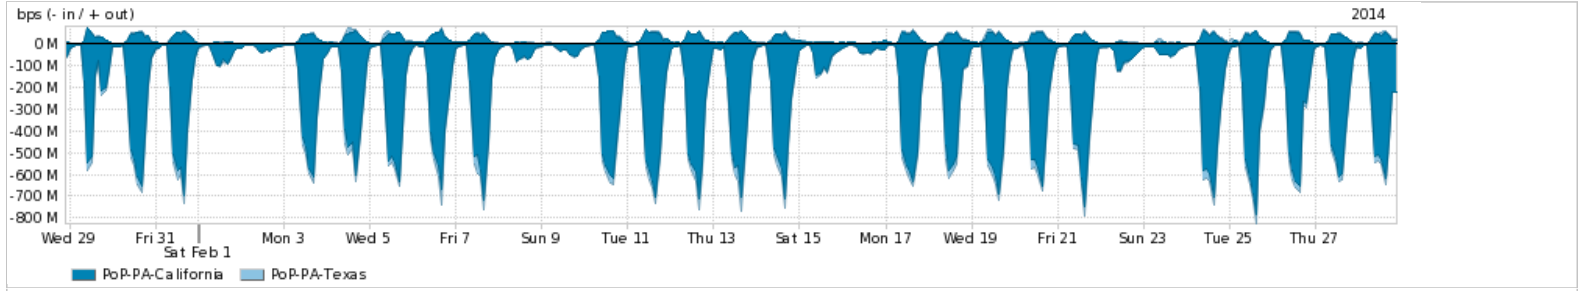

Distribuição do tráfego do PoP-PA por estado, província ou similar

Average | Max | PCT95

PROFILE	REGION	IN	OUT	TOTAL	
☒	PoP-PA	California	205.39 Mbps	19.63 Mbps	225.02 Mbps
☐	PoP-PA	Sao Paulo	8.53 Mbps	21.15 Mbps	29.68 Mbps
☐	PoP-PA	Massachusetts	18.51 Mbps	2.01 Mbps	20.52 Mbps
☐	PoP-PA	Washington	8.77 Mbps	7.66 Mbps	16.43 Mbps
☒	PoP-PA	Texas	12.61 Mbps	2.21 Mbps	14.82 Mbps
☐	PoP-PA	Arizona	13.47 Mbps	590.46 Kbps	14.06 Mbps
☐	PoP-PA	New Jersey	9.12 Mbps	2.28 Mbps	11.40 Mbps
☐	PoP-PA	Para	909.30 Kbps	9.30 Mbps	10.21 Mbps
☐	PoP-PA	Rio de Janeiro	2.51 Mbps	7.37 Mbps	9.88 Mbps
☐	PoP-PA	Florida	6.14 Mbps	1.36 Mbps	7.51 Mbps
☐	PoP-PA	Minas Gerais	1.09 Mbps	5.87 Mbps	6.96 Mbps
☐	PoP-PA	District of Columbia	6.05 Mbps	266.63 Kbps	6.32 Mbps
☐	PoP-PA	Illinois	5.56 Mbps	740.04 Kbps	6.30 Mbps
☐	PoP-PA	Wisconsin	5.70 Mbps	221.00 Kbps	5.92 Mbps
☐	PoP-PA	Beijing	171.81 Kbps	5.24 Mbps	5.41 Mbps