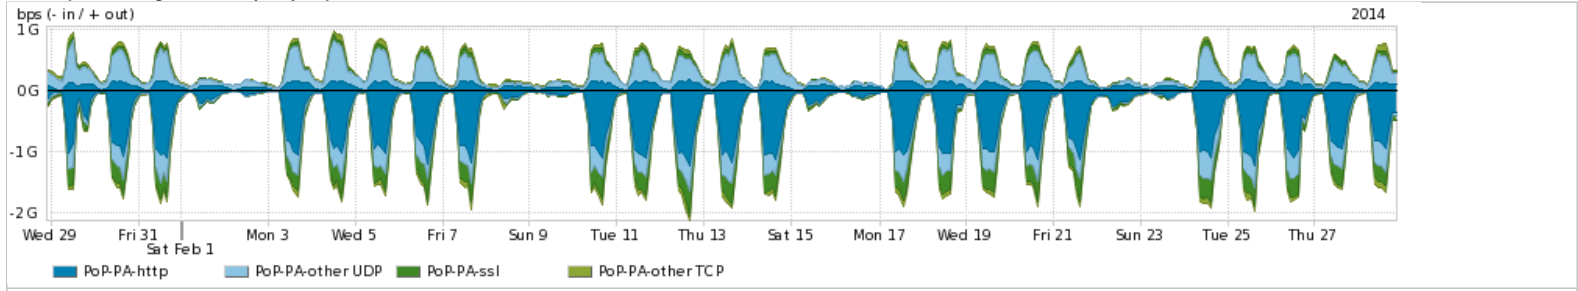

Distribuição do tráfego do PoP-PA por aplicação (análise em camada 3 e 4)

Average | Max | PCT95

PROFILE	APPLICATION	IN	OUT	TOTAL	
☒	PoP-PA	http	363.12 Mbps	79.43 Mbps	442.54 Mbps
☒	PoP-PA	other UDP	110.63 Mbps	195.59 Mbps	306.22 Mbps
☒	PoP-PA	ssl	102.20 Mbps	27.27 Mbps	129.47 Mbps
☒	PoP-PA	other TCP	29.54 Mbps	28.78 Mbps	58.33 Mbps
☐	PoP-PA	ntp	39.46 Kbps	4.61 Mbps	4.65 Mbps