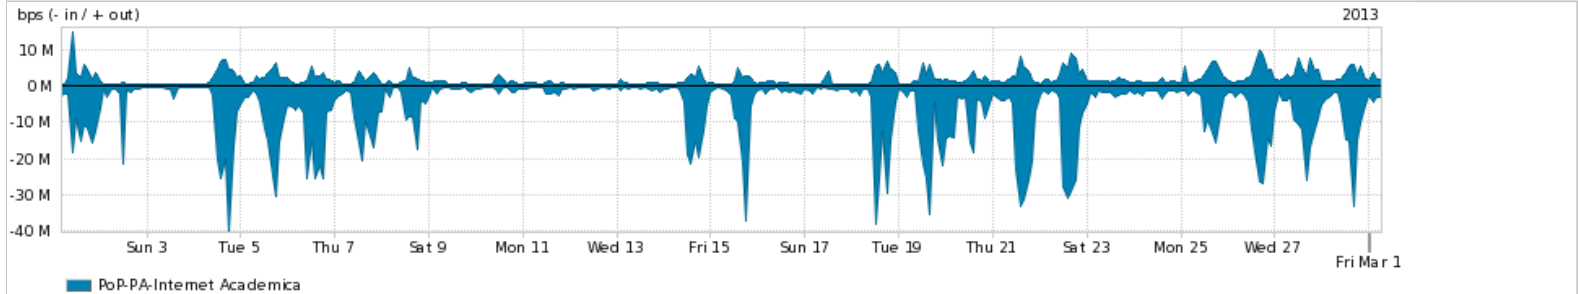

Utilização do serviço de Internet acadêmica internacional pelo PoP-PA

PROFILE	PROFILE	IN	OUT	TOTAL
☒ PoP-PA	Internet Acadêmica	6.53 Mbps	1.93 Mbps	8.46 Mbps