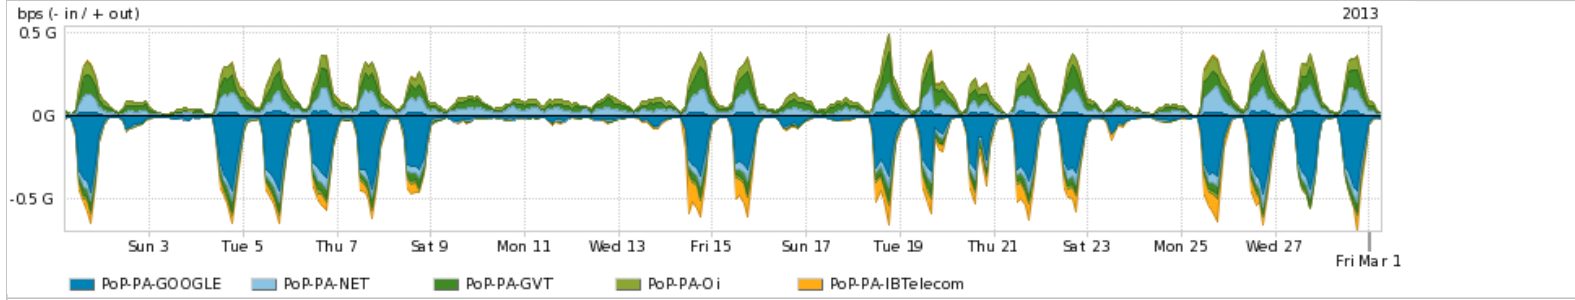

Redes (AS's de origem) mais acessadas pelo PoP-PA

Average | Max | PCT95

☐	PROFILE	AS NAME	ASN	IN	OUT	TOTAL
☒	PoP-PA	GOOGLE	15169	98.58 Mbps	8.41 Mbps	106.99 Mbps
☒	PoP-PA	NET	28573	15.51 Mbps	45.08 Mbps	60.60 Mbps
☒	PoP-PA	GVT	18881	14.12 Mbps	41.12 Mbps	55.25 Mbps
☒	PoP-PA	Oi	7738	6.40 Mbps	32.02 Mbps	38.42 Mbps
☒	PoP-PA	IBTelecom	28346	19.78 Mbps	692.21 Kbps	20.47 Mbps
☐	PoP-PA	NULL	0	8.43 Mbps	8.69 Mbps	17.11 Mbps
☐	PoP-PA	TELESP	27699	3.68 Mbps	12.96 Mbps	16.65 Mbps
☐	PoP-PA	TELESC	8167	2.79 Mbps	13.83 Mbps	16.62 Mbps
☐	PoP-PA	AKAMAI-ASN1	20940	13.70 Mbps	668.43 Kbps	14.37 Mbps
☐	PoP-PA	OVH	16276	8.55 Mbps	2.77 Mbps	11.32 Mbps