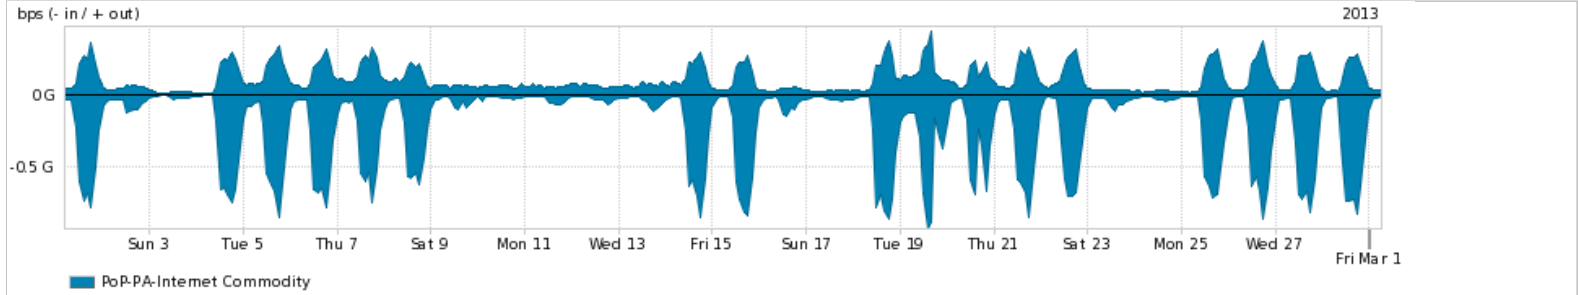

Peakflow SP: Estatísticas de tráfego do PoP-PA e clientes Completed Report (18:49, Mar 22)

Os gráficos apresentados neste relatório de tráfego estão em formato stack, o que significa que seu valor é uma composição da soma dos componentes listados nas legendas localizadas logo abaixo dos gráficos. Os gráficos estão em "bps x tempo" e possuem dois eixos verticais, Out (positivo) e In (negativo).
 A primeira coluna da tabela define o ponto de referência para entendimento dos valores de In e Out.
 A contabilização do tráfego é sob o ponto de vista do AS da RNP, AS1916.

- Legenda:
- PoP - Ponto de presença da RNP
 - Parceiros - Provedores comerciais que a RNP mantém acordos de troca de tráfego
 - Internet Acadêmica - Acesso às redes acadêmicas internacionais, serviço atualmente provido pela RedClara
 - Internet commodity - Acesso pago à Internet global que é oferecido gratuitamente pela RNP aos seus clientes
 - ASN - Número do sistema autônomo
 - Profile - Objeto gerenciável definido arbitrariamente no Peakflow através de diversos parâmetros (ex: bloco cidr, peer-as, as-path, bgp community, interface, etc)

Utilização do serviço de Internet Commodity pelo PoP-PA

PROFILE	PROFILE	IN	OUT	TOTAL
<input checked="" type="checkbox"/> PoP-PA	Internet Commodity	221.02 Mbps	103.96 Mbps	324.99 Mbps

Utilização das trocas de tráfego comerciais no Brasil pelo PoP-PA