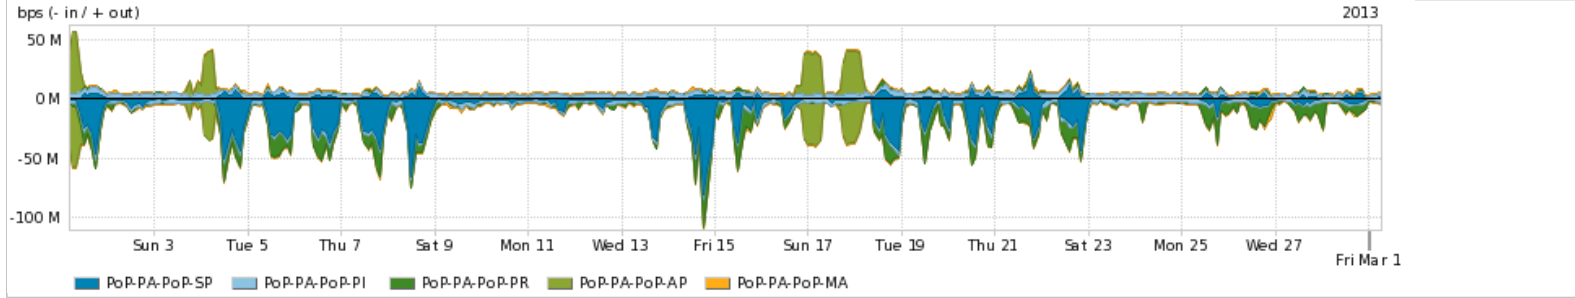

Interesse de tráfego do PoP-PA com os outros PoPs da RNP

Average | Max | PCT95

☐	PROFILE	PROFILE	IN	OUT	TOTAL
☒	PoP-PA	PoP-SP	8.27 Mbps	1.14 Mbps	9.42 Mbps
☒	PoP-PA	PoP-PI	2.61 Mbps	3.42 Mbps	6.04 Mbps
☒	PoP-PA	PoP-PR	4.42 Mbps	267.75 Kbps	4.69 Mbps
☒	PoP-PA	PoP-AP	1.80 Mbps	1.96 Mbps	3.76 Mbps
☒	PoP-PA	PoP-MA	1.22 Mbps	1.23 Mbps	2.45 Mbps
☐	PoP-PA	PoP-DF	1.71 Mbps	577.01 Kbps	2.29 Mbps
☐	PoP-PA	PoP-SC	911.57 Kbps	821.65 Kbps	1.73 Mbps
☐	PoP-PA	PoP-PA	829.56 Kbps	829.56 Kbps	1.66 Mbps
☐	PoP-PA	PoP-RJ	1.13 Mbps	267.11 Kbps	1.40 Mbps
☐	PoP-PA	PoP-MG	371.66 Kbps	390.01 Kbps	761.67 Kbps