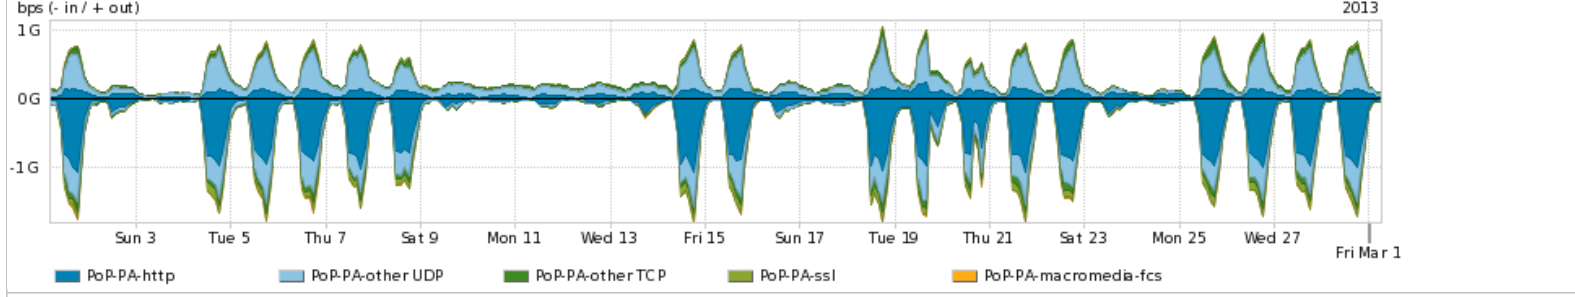

Distribuição do tráfego do PoP-PA por aplicação (análise em camada 3 e 4)

Average | Max | PCT95

PROFILE	APPLICATION	IN	OUT	TOTAL	
☒	PoP-PA	http	272.29 Mbps	66.41 Mbps	338.70 Mbps
☒	PoP-PA	other UDP	112.86 Mbps	178.68 Mbps	291.54 Mbps
☒	PoP-PA	other TCP	33.24 Mbps	33.70 Mbps	66.94 Mbps
☒	PoP-PA	ssl	31.40 Mbps	14.45 Mbps	45.85 Mbps
☒	PoP-PA	macromedia-fcs	3.98 Mbps	115.75 Kbps	4.10 Mbps