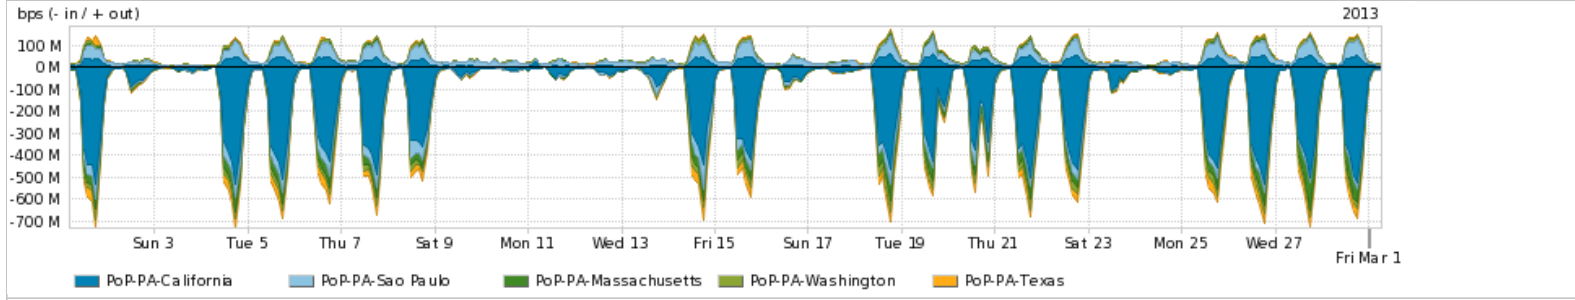

Distribuição do tráfego do PoP-PA por estado, província ou similar

Average | Max | PCT95

PROFILE	REGION	IN	OUT	TOTAL	
☒	PoP-PA	California	120.37 Mbps	13.75 Mbps	134.12 Mbps
☒	PoP-PA	Sao Paulo	15.12 Mbps	24.46 Mbps	39.57 Mbps
☒	PoP-PA	Massachusetts	15.09 Mbps	1.31 Mbps	16.40 Mbps
☒	PoP-PA	Washington	9.60 Mbps	6.07 Mbps	15.67 Mbps
☒	PoP-PA	Texas	12.31 Mbps	1.49 Mbps	13.79 Mbps
☐	PoP-PA	Rio de Janeiro	3.09 Mbps	9.47 Mbps	12.55 Mbps
☐	PoP-PA	Para	1.28 Mbps	8.03 Mbps	9.31 Mbps
☐	PoP-PA	Arizona	8.51 Mbps	415.79 Kbps	8.93 Mbps
☐	PoP-PA	Illinois	7.31 Mbps	634.14 Kbps	7.95 Mbps
☐	PoP-PA	Minas Gerais	1.55 Mbps	5.43 Mbps	6.98 Mbps
☐	PoP-PA	Florida	4.80 Mbps	1.21 Mbps	6.00 Mbps
☐	PoP-PA	Noord-Holland	5.13 Mbps	666.86 Kbps	5.80 Mbps
☐	PoP-PA	Parana	1.14 Mbps	3.03 Mbps	4.17 Mbps
☐	PoP-PA	Distrito Federal	1.97 Mbps	2.04 Mbps	4.01 Mbps
☐	PoP-PA	Santa Catarina	1.18 Mbps	2.79 Mbps	3.97 Mbps