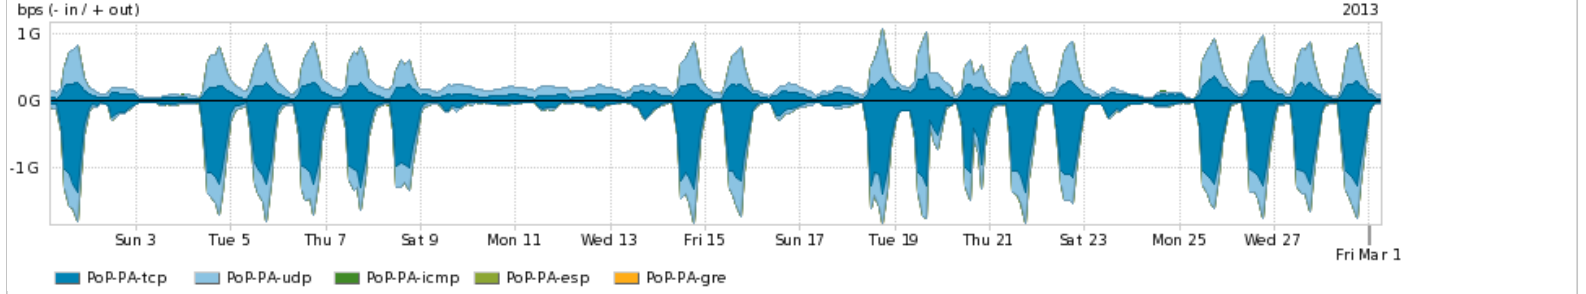

PROFILE	APPLICATION	IN	OUT	TOTAL
☐	PoP-PA	smtp	1.53 Mbps	1.18 Mbps	2.72 Mbps
☐	PoP-PA	pop	57.73 Kbps	1.45 Mbps	1.51 Mbps
☐	PoP-PA	bittorrent	328.87 Kbps	850.08 Kbps	1.18 Mbps
☐	PoP-PA	rsync	1.12 Mbps	27.24 Kbps	1.15 Mbps
☐	PoP-PA	dns	605.51 Kbps	420.82 Kbps	1.03 Mbps

Distribuição do tráfego do PoP-PA por protocolo

Average | Max | PCT95

	PROFILE	PROTOCOL	IN	OUT	TOTAL
☒	PoP-PA	tcp	345.66 Mbps	119.76 Mbps	465.43 Mbps
☒	PoP-PA	udp	113.73 Mbps	179.50 Mbps	293.23 Mbps
☒	PoP-PA	icmp	453.23 Kbps	494.44 Kbps	947.66 Kbps
☒	PoP-PA	esp	34.61 Kbps	5.50 Kbps	40.11 Kbps
☒	PoP-PA	gre	1.94 Kbps	8.87 Kbps	10.81 Kbps
☐	PoP-PA	ipv6	1.89 Kbps	1.59 Kbps	3.48 Kbps
☐	PoP-PA	rsvp	0.00 bps	6.00 bps	6.00 bps
☐	PoP-PA	xnet	0.00 bps	0.00 bps	0.00 bps
☐	PoP-PA	ipencap	0.00 bps	0.00 bps	0.00 bps