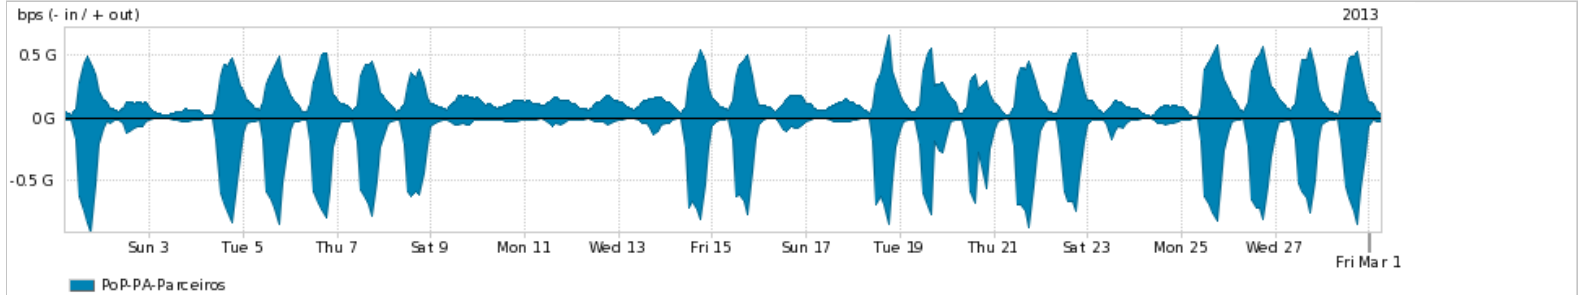

Peakflow SP: Estatísticas de tráfego do PoP-PA e clientes Completed Report (18:49, Mar 22)

Os gráficos apresentados neste relatório de tráfego estão em formato stack, o que significa que seu valor é uma composição da soma dos componentes listados nas legendas localizadas logo abaixo dos gráficos. Os gráficos estão em "bps x tempo" e possuem dois eixos verticais, Out (positivo) e In (negativo).
 A primeira coluna da tabela define o ponto de referência para entendimento dos valores de In e Out.
 A contabilização do tráfego é sob o ponto de vista do AS da RNP, AS1916.

- Legenda:
- PoP - Ponto de presença da RNP
 - Parceiros - Provedores comerciais que a RNP mantém acordos de troca de tráfego
 - Internet Acadêmica - Acesso às redes acadêmicas internacionais, serviço atualmente provido pela RedClara
 - Internet commodity - Acesso pago à Internet global que é oferecido gratuitamente pela RNP aos seus clientes
 - ASN - Número do sistema autônomo
 - Profile - Objeto gerenciável definido arbitrariamente no Peakflow através de diversos parâmetros (ex: bloco cidr, peer-as, as-path, bgp community, interface, etc)

Utilização do serviço de Internet Commodity pelo PoP-PA

PROFILE	PROFILE	IN	OUT	TOTAL
<input checked="" type="checkbox"/> PoP-PA	Internet Commodity	221.02 Mbps	103.96 Mbps	324.99 Mbps

Utilização das trocas de tráfego comerciais no Brasil pelo PoP-PA