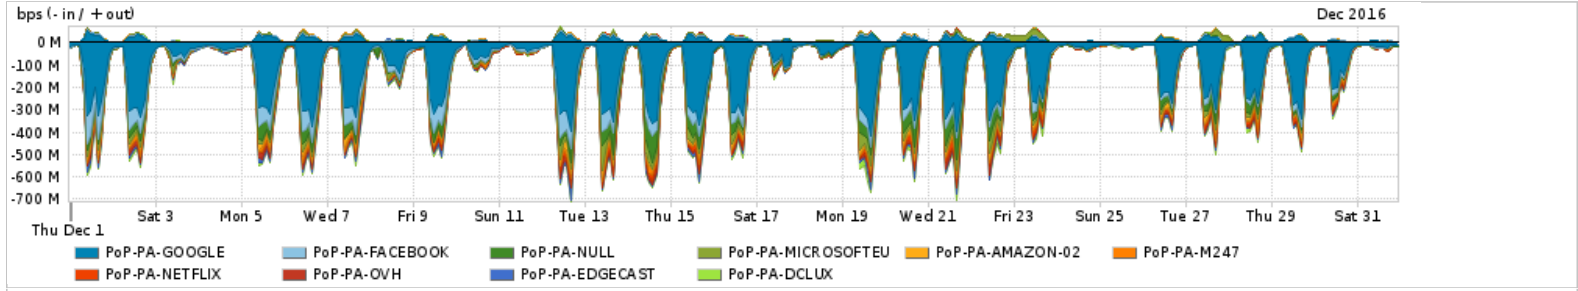

Os gráficos apresentados neste relatório de tráfego estão em formato stack, o que significa que seu valor é uma composição da soma dos componentes listados nas legendas localizadas logo abaixo dos gráficos. Os gráficos estão em "bps x tempo" e possuem dois eixos verticais, Out (positivo) e In (negativo).

ASN - Número do sistema autônomo

Profile - Objeto gerenciável definido arbitrariamente no Peakflow através de diversos parâmetros (ex: bloco cidr, peer-as, as-path, bgp community, interface, etc)

Utilização do serviço de Internet Commodity pelo PoP-PA

PROFILE	PROFILE	IN	OUT	TOTAL	
<input type="checkbox"/>	PoP-PA	Internet Commodity	77.10 Mbps	10.73 Mbps	87.82 Mbps

Utilização das trocas de tráfego comerciais no Brasil pelo PoP-PA

PROFILE	PROFILE	IN	OUT	TOTAL	
<input type="checkbox"/>	PoP-PA	Parceiros	158.65 Mbps	25.50 Mbps	184.15 Mbps

Utilização do serviço de Internet acadêmica internacional pelo PoP-PA

PROFILE	PROFILE	IN	OUT	TOTAL	
<input type="checkbox"/>	PoP-PA	Internet Acadêmica	2.39 Mbps	100.02 Kbps	2.49 Mbps

Redes (AS's de origem) mais acessadas pelo PoP-PA