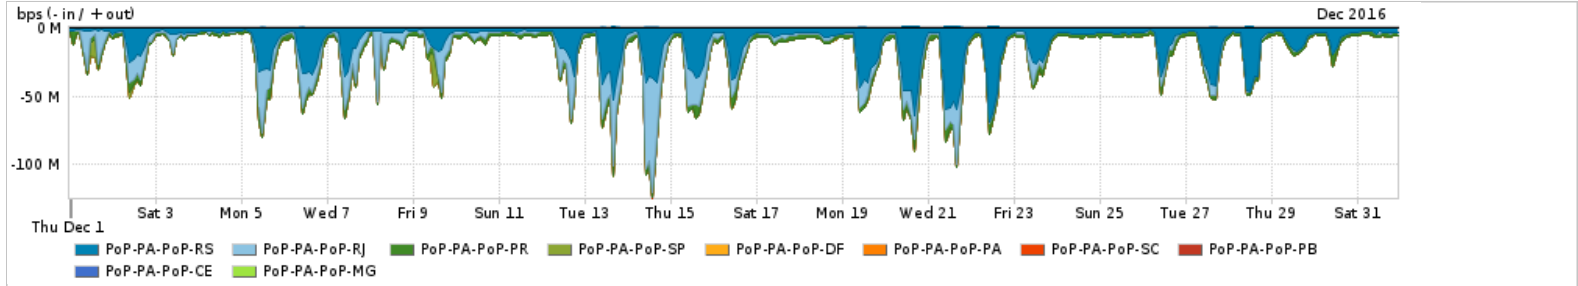

Interesse de tráfego do PoP-PA com os outros PoPs da RNP

Average | Max | PCT95

PROFILE	PROFILE	IN	OUT	TOTAL	
☐	PoP-PA	PoP-RS	11.22 Mbps	232.78 Kbps	11.45 Mbps
☐	PoP-PA	PoP-RJ	5.51 Mbps	69.13 Kbps	5.58 Mbps
☐	PoP-PA	PoP-PR	3.16 Mbps	0.00 bps	3.16 Mbps
☐	PoP-PA	PoP-SP	236.73 Kbps	2.37 Kbps	239.10 Kbps
☐	PoP-PA	PoP-DF	609.00 bps	138.00 bps	747.00 bps
☐	PoP-PA	PoP-PA	321.00 bps	321.00 bps	642.00 bps
☐	PoP-PA	PoP-SC	118.00 bps	0.00 bps	118.00 bps
☐	PoP-PA	PoP-PB	13.00 bps	0.00 bps	13.00 bps
☐	PoP-PA	PoP-CE	0.00 bps	9.00 bps	9.00 bps