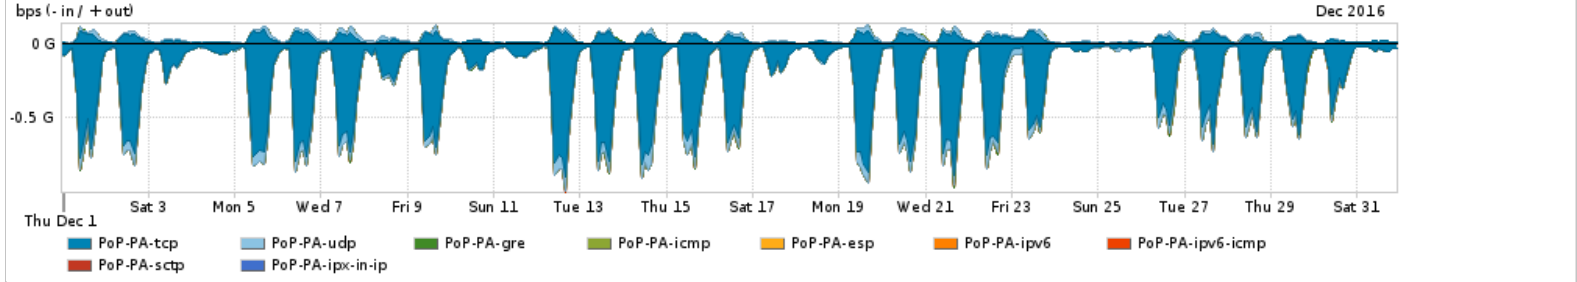

PROFILE	APPLICATION	IN	OUT	TOTAL
☐	PoP-PA	quit	16.46 Mbps	17.81 Mbps
☐	PoP-PA	other UDP	6.88 Mbps	15.74 Mbps
☐	PoP-PA	other TCP	7.10 Mbps	8.85 Mbps
☐	PoP-PA	smtp	193.86 Kbps	753.91 Kbps
☐	PoP-PA	macromedia-fcs	395.74 Kbps	426.19 Kbps
☐	PoP-PA	dns	235.27 Kbps	404.24 Kbps
☐	PoP-PA	qq	186.97 Kbps	394.22 Kbps
☐	PoP-PA	bittorrent	63.41 Kbps	316.42 Kbps

Distribuição do tráfego do PoP-PA por protocolo

Average | Max | PCT95

PROFILE	PROTOCOL	IN	OUT	TOTAL
☐	PoP-PA	tcp	233.97 Mbps	259.84 Mbps
☐	PoP-PA	udp	23.66 Mbps	34.20 Mbps
☐	PoP-PA	gre	1.12 Mbps	1.31 Mbps
☐	PoP-PA	icmp	26.61 Kbps	77.05 Kbps
☐	PoP-PA	esp	37.21 Kbps	45.53 Kbps
☐	PoP-PA	ipv6	6.51 Kbps	17.18 Kbps
☐	PoP-PA	ipv6-icmp	470.00 bps	820.00 bps
☐	PoP-PA	sctp	4.00 bps	4.00 bps
☐	PoP-PA	ipx-in-ip	0.00 bps	0.00 bps

For assistance with this product, please contact support@arbornetworks.com.