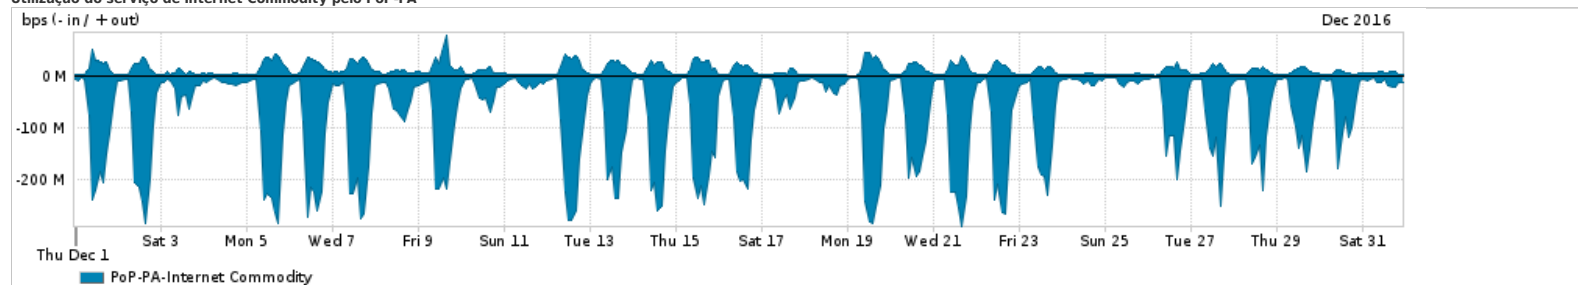

Os gráficos apresentados neste relatório de tráfego estão em formato stack, o que significa que seu valor é uma composição da soma dos componentes listados nas legendas localizadas logo abaixo dos gráficos. Os gráficos estão em "bps x tempo" e possuem dois eixos verticais, Out (positivo) e In (negativo).

A primeira coluna da tabela define o ponto de referência para entendimento dos valores de In e Out.

A contabilização do tráfego é sob o ponto de vista do AS da RNP, AS1916.

Legenda:

PoP - Ponto de presença da RNP

Parceiros - Provedores comerciais que a RNP mantém acordos de troca de tráfego

Internet Acadêmica - Acesso às redes acadêmicas internacionais, serviço atualmente provido pela RedClara

Internet commodity - Acesso pago à Internet global que é oferecido pela RNP aos seus clientes

ASN - Número do sistema autônomo

Profile - Objeto gerenciável definido arbitrariamente no Peakflow através de diversos parâmetros (ex: bloco cidr, peer-as, as-path, bgp community, interface, etc)

Utilização do serviço de Internet Commodity pelo PoP-PA