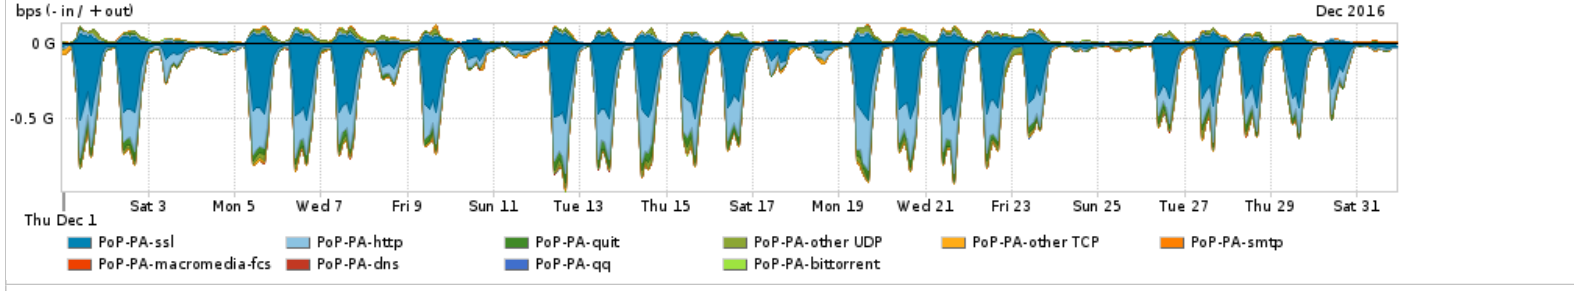

Distribuição do tráfego do PoP-PA por aplicação (análise em camada 3 e 4)

Average | Max | PCT95

PROFILE	APPLICATION	IN	OUT	TOTAL	
☐	PoP-PA	ssl	146.41 Mbps	17.01 Mbps	163.43 Mbps
☐	PoP-PA	http	79.23 Mbps	5.79 Mbps	85.02 Mbps