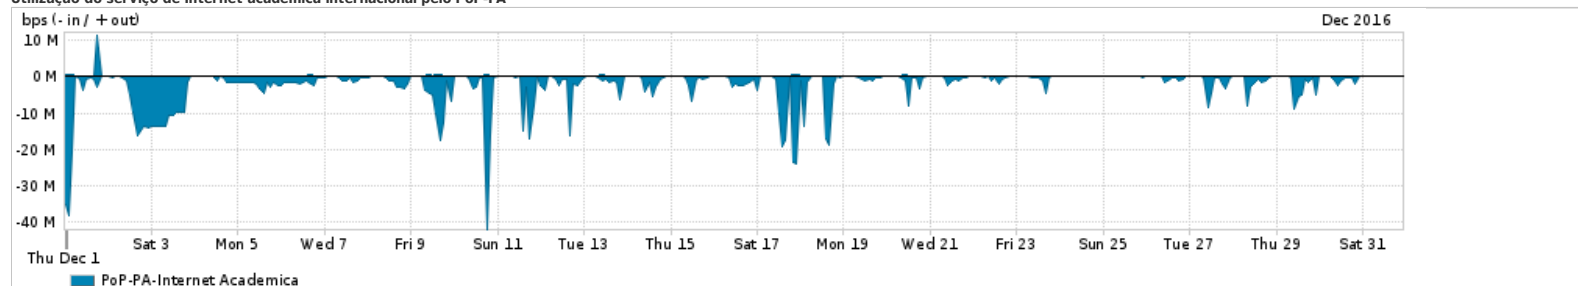

Utilização do serviço de Internet acadêmica internacional pelo PoP-PA

PROFILE	PROFILE	IN	OUT	TOTAL	
☐	PoP-PA	Internet Acadêmica	2.39 Mbps	100.02 Kbps	2.49 Mbps