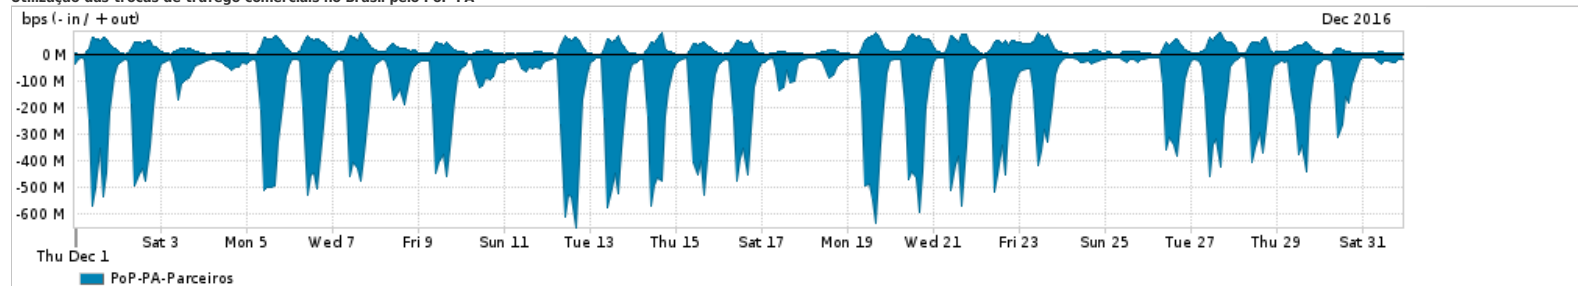

Os gráficos apresentados neste relatório de tráfego estão em formato stack, o que significa que seu valor é uma composição da soma dos componentes listados nas legendas localizadas logo abaixo dos gráficos. Os gráficos estão em "bps x tempo" e possuem dois eixos verticais, Out (positivo) e In (negativo).

A primeira coluna da tabela define o ponto de referência para entendimento dos valores de In e Out.

A contabilização do tráfego é sob o ponto de vista do AS da RNP, AS1916.

Legenda:

PoP - Ponto de presença da RNP

ASN - Número do sistema autônomo

Profile - Objeto gerenciável definido arbitrariamente no Peakflow através de diversos parâmetros (ex: bloco cidr, peer-as, as-path, bgp community, interface, etc)

Utilização do serviço de Internet Commodity pelo PoP-PA

PROFILE	PROFILE	IN	OUT	TOTAL	
<input type="checkbox"/>	PoP-PA	Internet Commodity	77.10 Mbps	10.73 Mbps	87.82 Mbps

Utilização das trocas de tráfego comerciais no Brasil pelo PoP-PA

PROFILE	PROFILE	IN	OUT	TOTAL	
<input type="checkbox"/>	PoP-PA	Parceiros	158.65 Mbps	25.50 Mbps	184.15 Mbps