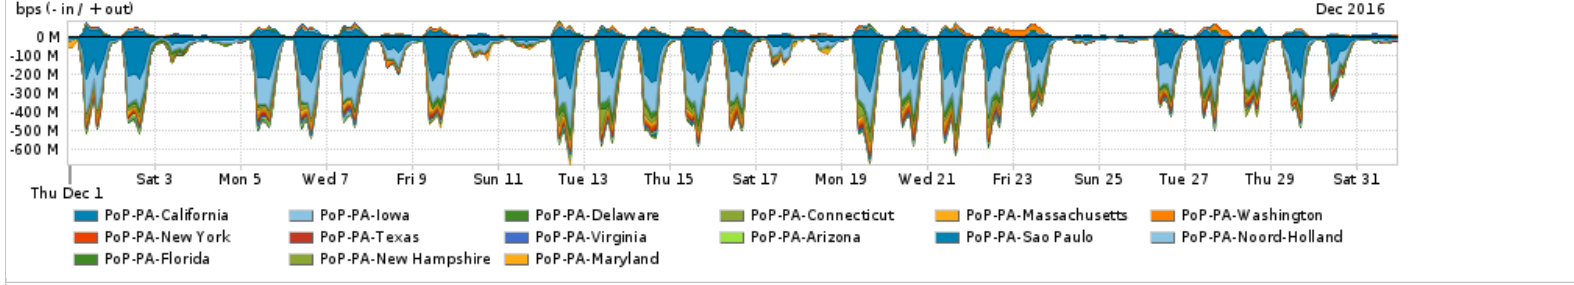

PROFILE	PROFILE	IN	OUT	TOTAL
☐	PoP-PA	PoP-MG	0.00 bps	4.00 bps

Distribuição do tráfego do PoP-PA por estado, província ou similar

Average | Max | PCT95

PROFILE	REGION	IN	OUT	TOTAL	
☐	PoP-PA	California	66.73 Mbps	10.82 Mbps	77.55 Mbps
☐	PoP-PA	Iowa	50.92 Mbps	1.05 Mbps	51.96 Mbps
☐	PoP-PA	Delaware	9.57 Mbps	528.79 Kbps	10.10 Mbps
☐	PoP-PA	Connecticut	7.62 Mbps	258.40 Kbps	7.88 Mbps
☐	PoP-PA	Massachusetts	6.85 Mbps	330.89 Kbps	7.18 Mbps
☐	PoP-PA	Washington	3.53 Mbps	2.96 Mbps	6.49 Mbps
☐	PoP-PA	New York	3.71 Mbps	602.11 Kbps	4.31 Mbps
☐	PoP-PA	Texas	2.94 Mbps	330.91 Kbps	3.27 Mbps
☐	PoP-PA	Virginia	2.70 Mbps	421.87 Kbps	3.12 Mbps
☐	PoP-PA	Arizona	2.59 Mbps	14.59 Kbps	2.60 Mbps
☐	PoP-PA	Sao Paulo	1.08 Mbps	1.00 Mbps	2.08 Mbps
☐	PoP-PA	Noord-Holland	1.92 Mbps	149.11 Kbps	2.07 Mbps
☐	PoP-PA	Florida	1.93 Mbps	105.98 Kbps	2.04 Mbps
☐	PoP-PA	New Hampshire	1.82 Mbps	65.91 Kbps	1.88 Mbps
☐	PoP-PA	Maryland	1.41 Mbps	31.04 Kbps	1.44 Mbps