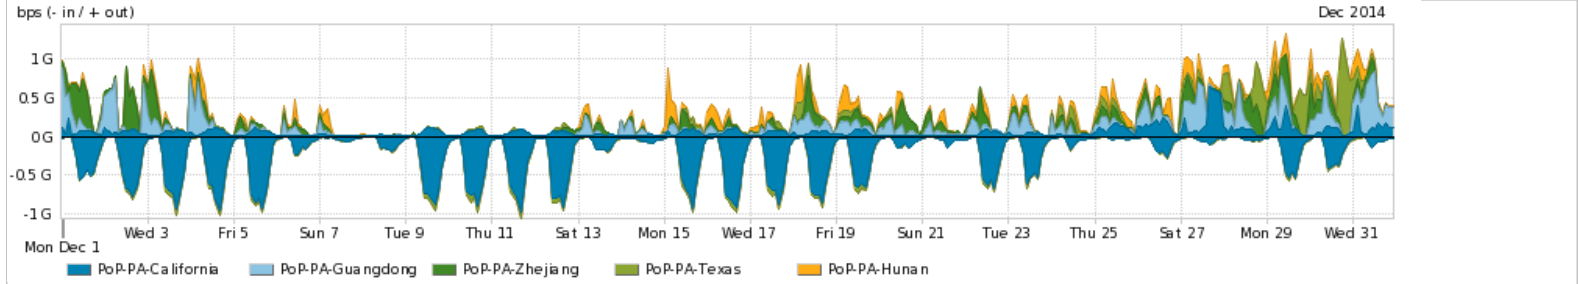

Distribuição do tráfego do PoP-PA por estado, província ou similar

Average | Max | PCT95

PROFILE	REGION	IN	OUT	TOTAL	
☒	PoP-PA	California	224.45 Mbps	53.50 Mbps	277.94 Mbps
☒	PoP-PA	Guangdong	194.36 Kbps	94.26 Mbps	94.45 Mbps
☒	PoP-PA	Zhejiang	191.38 Kbps	74.54 Mbps	74.73 Mbps
☒	PoP-PA	Texas	16.12 Mbps	42.73 Mbps	58.85 Mbps
☒	PoP-PA	Hunan	143.35 Kbps	55.34 Mbps	55.48 Mbps
☐	PoP-PA	Beijing	863.90 Kbps	44.67 Mbps	45.53 Mbps
☐	PoP-PA	Massachusetts	37.38 Mbps	2.13 Mbps	39.50 Mbps
☐	PoP-PA	Jiangsu	800.78 Kbps	33.22 Mbps	34.02 Mbps
☐	PoP-PA	Sao Paulo	13.34 Mbps	17.14 Mbps	30.48 Mbps
☐	PoP-PA	Xinjiang	4.04 Kbps	29.85 Mbps	29.85 Mbps
☐	PoP-PA	Guangxi	79.13 Kbps	24.25 Mbps	24.33 Mbps
☐	PoP-PA	Shandong	29.32 Kbps	21.97 Mbps	22.00 Mbps
☐	PoP-PA	Virginia	13.10 Mbps	7.64 Mbps	20.74 Mbps
☐	PoP-PA	Quebec	4.35 Mbps	16.34 Mbps	20.69 Mbps
☐	PoP-PA	Noord-Holland	4.81 Mbps	13.91 Mbps	18.72 Mbps