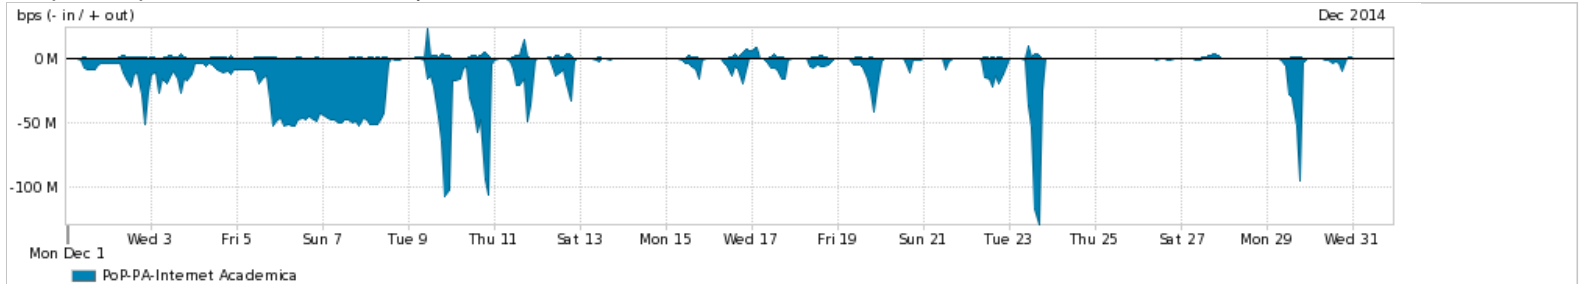

Utilização do serviço de Internet acadêmica internacional pelo PoP-PA

PROFILE	PROFILE	IN	OUT	TOTAL	
☒	PoP-PA	Internet Acadêmica	11.60 Mbps	795.63 Kbps	12.40 Mbps