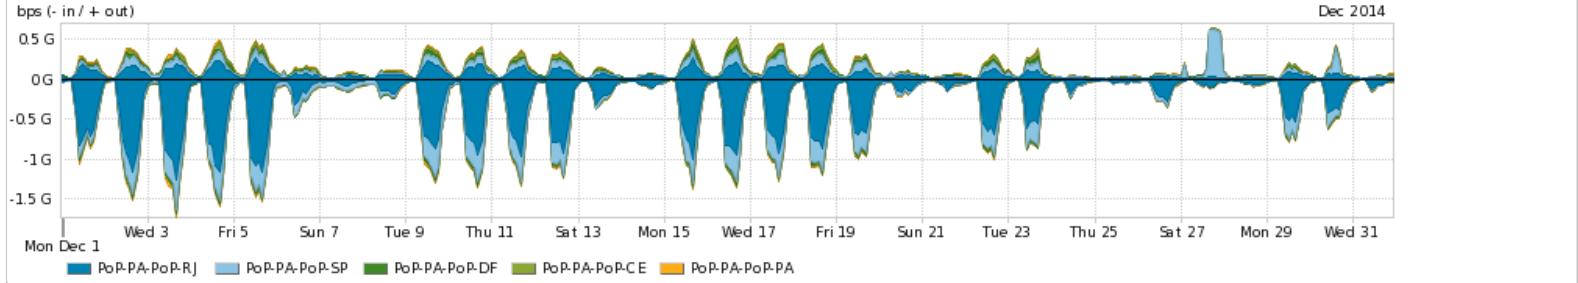

Interesse de tráfego do PoP-PA com os outros PoPs da RNP

Average | Max | PCT95

PROFILE	PROFILE	IN	OUT	TOTAL	
☒	PoP-PA	PoP-RJ	250.44 Mbps	55.42 Mbps	305.86 Mbps
☒	PoP-PA	PoP-SP	85.19 Mbps	42.01 Mbps	127.20 Mbps
☒	PoP-PA	PoP-DF	9.59 Mbps	13.91 Mbps	23.50 Mbps
☒	PoP-PA	PoP-CE	5.57 Mbps	17.46 Mbps	23.04 Mbps
☐	PoP-PA	PoP-PR	14.17 Mbps	1.32 Mbps	15.49 Mbps
☒	PoP-PA	PoP-PA	7.37 Mbps	7.37 Mbps	14.74 Mbps
☐	PoP-PA	PoP-MG	4.53 Mbps	1.60 Mbps	6.13 Mbps
☐	PoP-PA	PoP-SC	4.06 Mbps	1.52 Mbps	5.58 Mbps
☐	PoP-PA	PoP-RN	1.69 Mbps	1.65 Mbps	3.34 Mbps
☐	PoP-PA	PoP-RS	1.41 Mbps	907.14 Kbps	2.32 Mbps