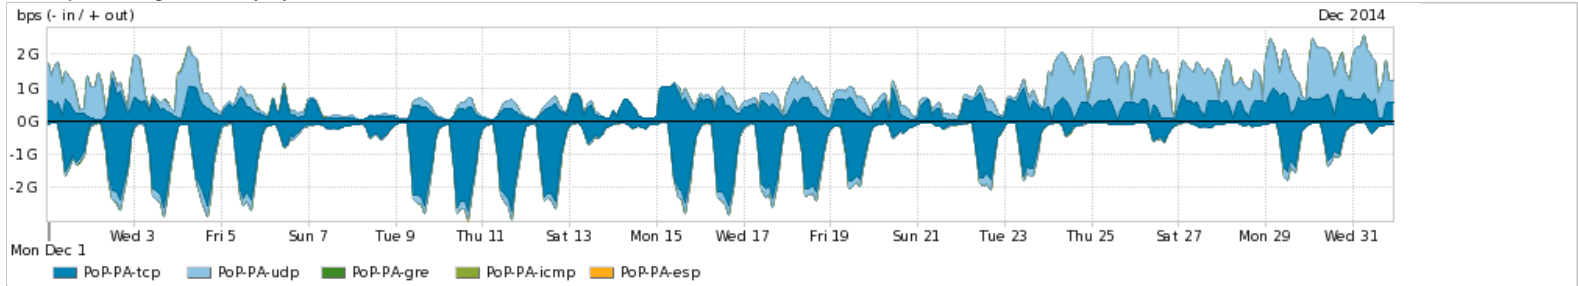

PROFILE	APPLICATION	IN	OUT	TOTAL
☐	PoP-PA	afs	3.34 Kbps	5.53 Mbps
☐	PoP-PA	x11	4.12 Mbps	622.00 Kbps
☐	PoP-PA	ssh	3.31 Mbps	850.14 Kbps
☐	PoP-PA	kerberos	7.31 Kbps	2.43 Mbps
☐	PoP-PA	rsync	1.65 Mbps	753.77 Kbps

Distribuição do tráfego do PoP-PA por protocolo

Average | Max | PCT95

PROFILE	PROTOCOL	IN	OUT	TOTAL
☒	PoP-PA	tcp	645.96 Mbps	398.67 Mbps
☒	PoP-PA	udp	74.08 Mbps	453.77 Mbps
☒	PoP-PA	gre	566.90 Kbps	632.90 Kbps
☒	PoP-PA	icmp	284.57 Kbps	216.41 Kbps
☒	PoP-PA	esp	190.00 Kbps	138.34 Kbps
☐	PoP-PA	ipv6	62.51 Kbps	23.90 Kbps
☐	PoP-PA	sctp	294.00 bps	0.00 bps
☐	PoP-PA	rsvp	0.00 bps	1.00 bps
☐	PoP-PA	netblt	0.00 bps	0.00 bps

For assistance with this product, please contact support@arbornetworks.com.