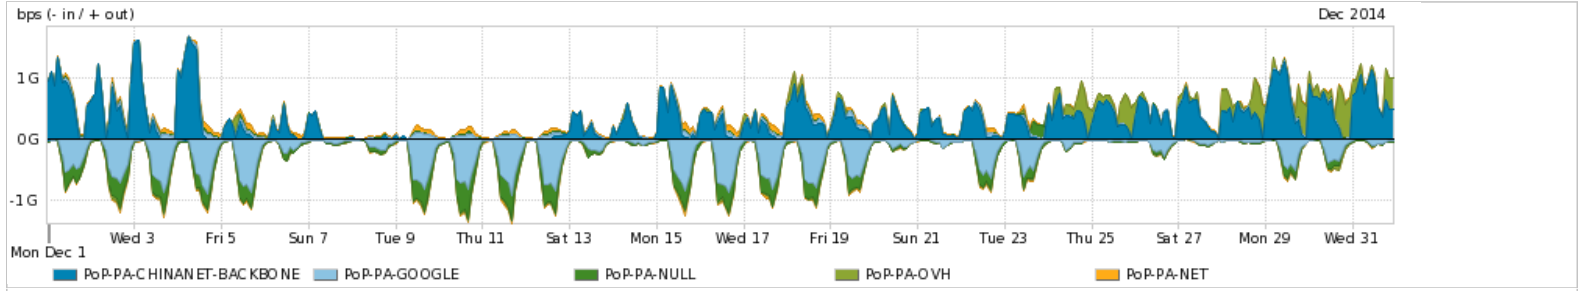

Redes (AS's de origem) mais acessadas pelo PoP-PA

Average | Max | PCT95

PROFILE	AS NAME	ASN	IN	OUT	TOTAL	
☒	PoP-PA	CHINANET-BACKBONE	4134	732.20 Kbps	304.08 Mbps	304.81 Mbps
☒	PoP-PA	GOOGLE	15169	207.38 Mbps	20.72 Mbps	228.10 Mbps
☒	PoP-PA	NUL	0	87.74 Mbps	8.34 Mbps	96.08 Mbps
☒	PoP-PA	OVH	16276	7.63 Mbps	52.03 Mbps	59.66 Mbps
☐	PoP-PA	CHINA169-BACKBONE	4837	154.01 Kbps	43.74 Mbps	43.90 Mbps
☐	PoP-PA	FACEBOOK	32934	39.65 Mbps	3.31 Mbps	42.96 Mbps
☐	PoP-PA	CNNIC-ALIBABA-CN-NET-AP	37963	160.97 Kbps	39.21 Mbps	39.37 Mbps
☐	PoP-PA	AKAMAI-ASN1	20940	37.02 Mbps	1.29 Mbps	38.30 Mbps
☒	PoP-PA	NET	28573	8.18 Mbps	27.05 Mbps	35.23 Mbps
☐	PoP-PA	AMAZON-02	16509	8.78 Mbps	24.16 Mbps	32.94 Mbps