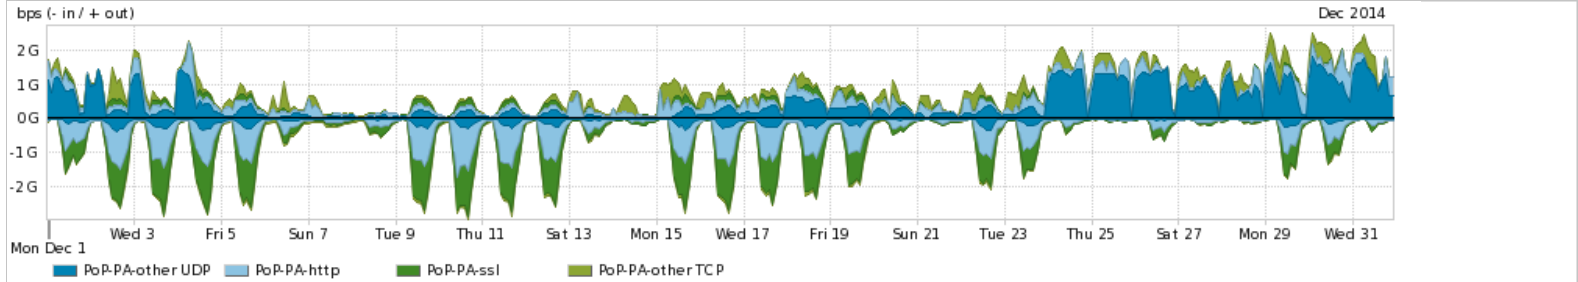

Distribuição do tráfego do PoP-PA por aplicação (análise em camada 3 e 4)

Average | Max | PCT95

PROFILE	APPLICATION	IN	OUT	TOTAL	
☒	PoP-PA	other UDP	72.45 Mbps	446.67 Mbps	519.12 Mbps
☒	PoP-PA	http	303.04 Mbps	189.59 Mbps	492.63 Mbps
☒	PoP-PA	ssl	297.79 Mbps	44.11 Mbps	341.90 Mbps
☒	PoP-PA	other TCP	30.41 Mbps	149.00 Mbps	179.41 Mbps
☐	PoP-PA	dns	1.16 Mbps	8.52 Mbps	9.68 Mbps