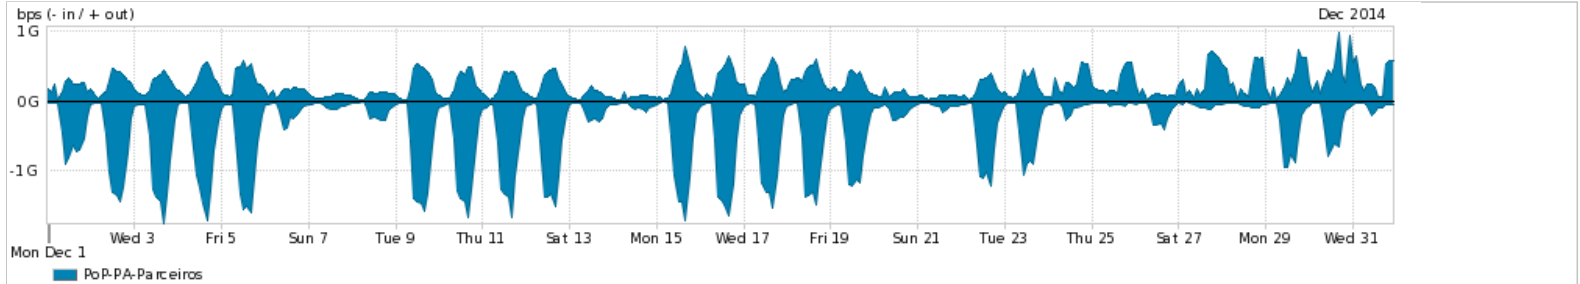

Os gráficos apresentados neste relatório de tráfego estão em formato stack, o que significa que seu valor é uma composição da soma dos componentes listados nas legendas localizadas logo abaixo dos gráficos. Os gráficos estão em "bps x tempo" e possuem dois eixos verticais, Out (positivo) e In (negativo).

A primeira coluna da tabela define o ponto de referência para entendimento dos valores de In e Out.

A contabilização do tráfego é sob o ponto de vista do AS da RNP, AS1916.

Legenda:

PoP - Ponto de presença da RNP

ASN - Número do sistema autônomo

Profile - Objeto gerenciável definido arbitrariamente no Peakflow através de diversos parâmetros (ex: bloco cidr, peer-as, as-path, bgp community, interface, etc)

Utilização do serviço de Internet Commodity pelo PoP-PA

PROFILE	PROFILE	IN	OUT	TOTAL	
<input checked="" type="checkbox"/>	PoP-PA	Internet Commodity	193.40 Mbps	611.15 Mbps	804.55 Mbps

Utilização das trocas de tráfego comerciais no Brasil pelo PoP-PA

PROFILE	PROFILE	IN	OUT	TOTAL	
<input checked="" type="checkbox"/>	PoP-PA	Parceiros	398.83 Mbps	228.87 Mbps	627.69 Mbps