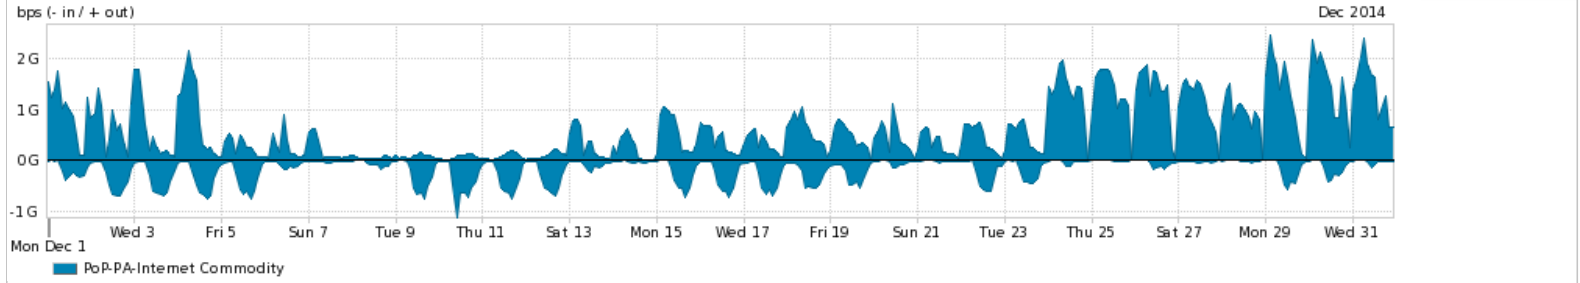

Os gráficos apresentados neste relatório de tráfego estão em formato stack, o que significa que seu valor é uma composição da soma dos componentes listados nas legendas localizadas logo abaixo dos gráficos. Os gráficos estão em "bps x tempo" e possuem dois eixos verticais, Out (positivo) e In (negativo).

A primeira coluna da tabela define o ponto de referência para entendimento dos valores de In e Out.

A contabilização do tráfego é sob o ponto de vista do AS da RNP, AS1916.

Legenda:

PoP - Ponto de presença da RNP

Parceiros - Provedores comerciais que a RNP mantém acordos de troca de tráfego

Internet Acadêmica - Acesso às redes acadêmicas internacionais, serviço atualmente provido pela RedClara

Internet commodity - Acesso pago à Internet global que é oferecido gratuitamente pela RNP aos seus clientes

ASN - Número do sistema autônomo

Profile - Objeto gerenciável definido arbitrariamente no Peakflow através de diversos parâmetros (ex: bloco cidr, peer-as, as-path, bgp community, interface, etc)

Utilização do serviço de Internet Commodity pelo PoP-PA