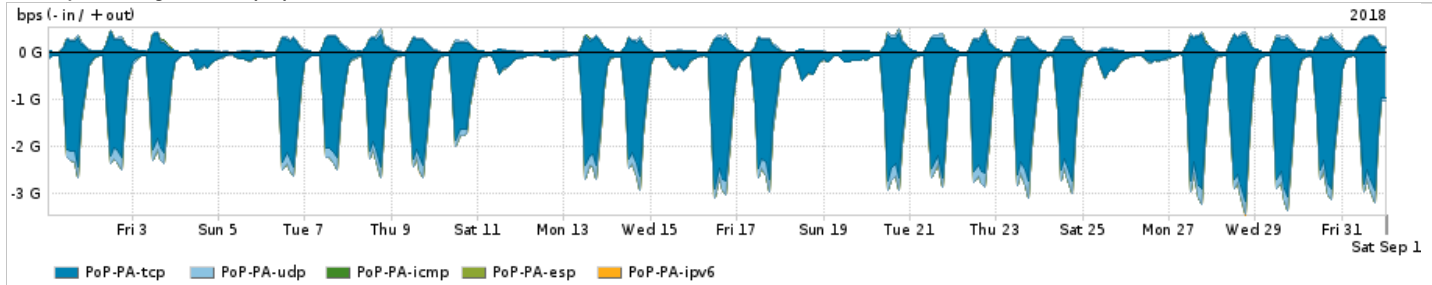

PROFILE	APPLICATION	IN	OUT	TOTAL
☒	PoP-PA	quit	56.83 Mbps	8.23 Mbps	65.06 Mbps
☒	PoP-PA	other UDP	21.87 Mbps	11.42 Mbps	33.29 Mbps
☒	PoP-PA	other TCP	14.24 Mbps	2.57 Mbps	16.81 Mbps
☐	PoP-PA	ssh	1.65 Mbps	1.13 Mbps	2.78 Mbps
☐	PoP-PA	smtp	1.10 Mbps	757.83 Kbps	1.86 Mbps
☐	PoP-PA	macromedia-fcs	280.16 Kbps	1.08 Mbps	1.36 Mbps
☐	PoP-PA	dns	649.69 Kbps	601.16 Kbps	1.25 Mbps
☐	PoP-PA	xmpp	853.39 Kbps	351.29 Kbps	1.20 Mbps

Distribuição do tráfego do PoP-PA por protocolo

Average | Max | PCT95

	PROFILE	PROTOCOL	IN	OUT	TOTAL
☒	PoP-PA	tcp	855.98 Mbps	115.71 Mbps	971.69 Mbps
☒	PoP-PA	udp	79.70 Mbps	20.49 Mbps	100.18 Mbps
☒	PoP-PA	icmp	110.11 Kbps	161.82 Kbps	271.93 Kbps
☒	PoP-PA	esp	160.30 Kbps	56.73 Kbps	217.03 Kbps
☒	PoP-PA	ipv6	50.85 Kbps	28.70 Kbps	79.55 Kbps
☐	PoP-PA	gre	20.92 Kbps	1.40 Kbps	22.31 Kbps
☐	PoP-PA	ipv6-icmp	751.00 bps	483.00 bps	1.23 Kbps
☐	PoP-PA	255	53.00 bps	0.00 bps	53.00 bps
☐	PoP-PA	sctp	0.00 bps	0.00 bps	0.00 bps
☐	PoP-PA	ipv6-nonxt	0.00 bps	0.00 bps	0.00 bps

For assistance with this product, please contact support at <https://support.arbornetworks.com>