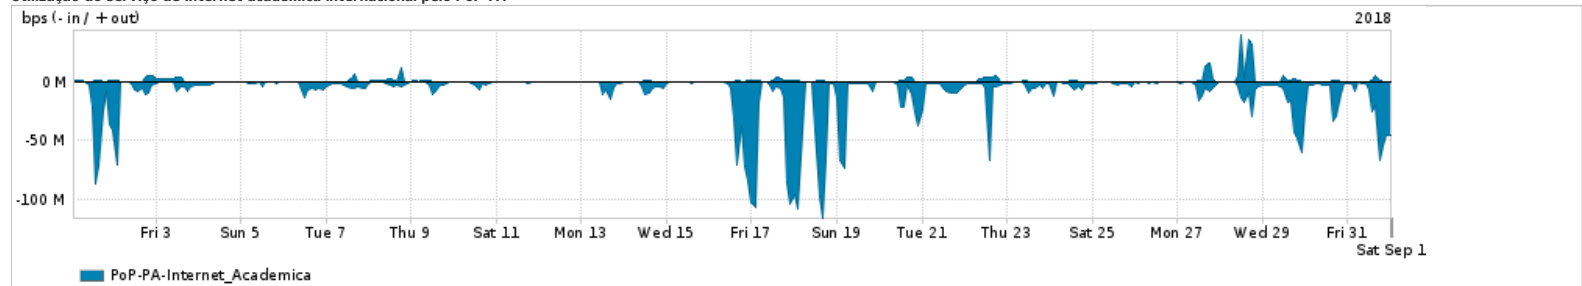

Utilização do serviço de Internet acadêmica internacional pelo PoP-PA

PROFILE	PROFILE	IN	OUT	TOTAL
☒ PoP-PA	Internet_Academica	8.94 Mbps	985.51 Kbps	9.93 Mbps