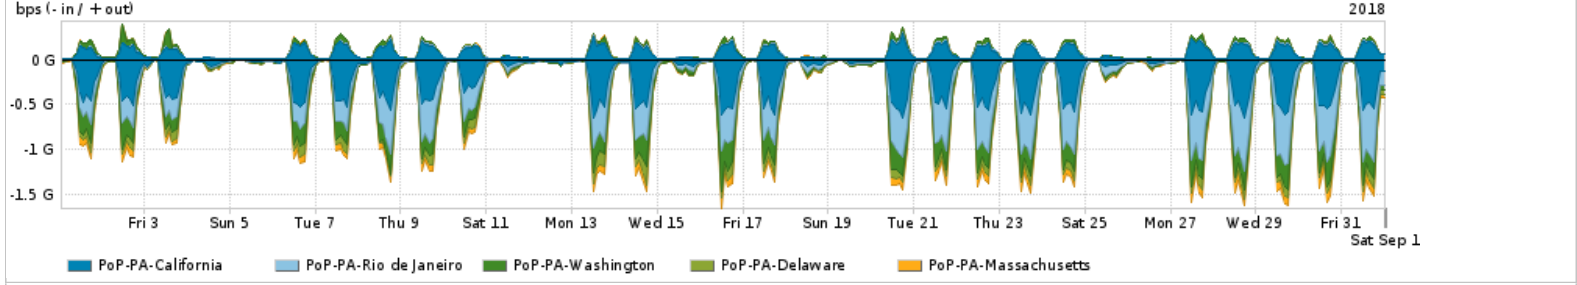

PROFILE	PROFILE	IN	OUT	TOTAL
☐	PoP-PA	PoP-PE	0.00 bps	9.00 bps	9.00 bps

Distribuição do tráfego do PoP-PA por estado, província ou similar

Average | Max | PCT95

	PROFILE	REGION	IN	OUT	TOTAL
☒	PoP-PA	California	170.77 Mbps	60.14 Mbps	230.90 Mbps
☒	PoP-PA	Rio de Janeiro	136.91 Mbps	4.07 Mbps	140.98 Mbps
☒	PoP-PA	Washington	71.82 Mbps	14.13 Mbps	85.95 Mbps
☒	PoP-PA	Delaware	33.02 Mbps	865.29 Kbps	33.89 Mbps
☒	PoP-PA	Massachusetts	26.64 Mbps	1.11 Mbps	27.75 Mbps
☐	PoP-PA	Sao Paulo	15.33 Mbps	4.91 Mbps	20.24 Mbps
☐	PoP-PA	Virginia	15.23 Mbps	4.70 Mbps	19.93 Mbps
☐	PoP-PA	Pernambuco	18.13 Mbps	539.55 Kbps	18.67 Mbps
☐	PoP-PA	Arizona	14.10 Mbps	37.76 Kbps	14.14 Mbps
☐	PoP-PA	Para	2.00 Mbps	6.06 Mbps	8.06 Mbps
☐	PoP-PA	Texas	6.67 Mbps	552.68 Kbps	7.22 Mbps
☐	PoP-PA	Maryland	5.35 Mbps	149.07 Kbps	5.50 Mbps
☐	PoP-PA	Florida	4.94 Mbps	319.73 Kbps	5.26 Mbps
☐	PoP-PA	Quebec	4.17 Mbps	148.58 Kbps	4.31 Mbps
☐	PoP-PA	Oregon	1.78 Mbps	2.24 Mbps	4.03 Mbps