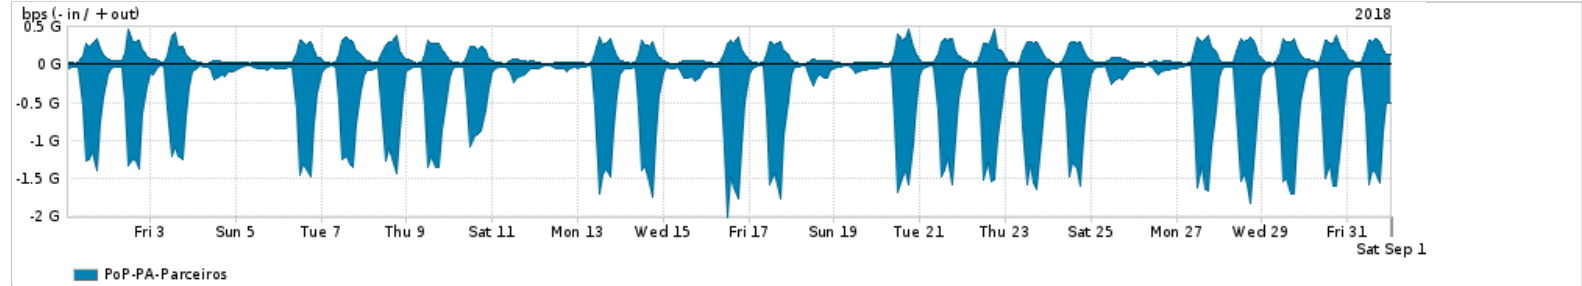

Os gráficos apresentados neste relatório de tráfego estão em formato stack, o que significa que seu valor é uma composição da soma dos componentes listados nas legendas localizadas logo abaixo dos gráficos. Os gráficos estão em "bps x tempo" e possuem dois eixos verticais, Out (positivo) e In (negativo).

A primeira coluna da tabela define o ponto de referência para entendimento dos valores de In e Out.
A contabilização do tráfego é sob o ponto de vista do AS da RNP, AS1916.

Legenda:

PoP - Ponto de presença da RNP

ASN - Número do sistema autônomo

Profile - Objeto gerenciável definido arbitrariamente no Peakflow através de diversos parâmetros (ex: bloco cidr, peer-as, as-path, bgp community, interface, etc)

Utilização do serviço de Internet Commodity pelo PoP-PA

PROFILE	PROFILE	IN	OUT	TOTAL
<input checked="" type="checkbox"/> PoP-PA	Internet_Commodity	99.73 Mbps	12.07 Mbps	111.79 Mbps

Utilização das trocas de tráfego comerciais no Brasil pelo PoP-PA

PROFILE	PROFILE	IN	OUT	TOTAL
<input checked="" type="checkbox"/> PoP-PA	Parceiros	498.61 Mbps	117.04 Mbps	615.65 Mbps