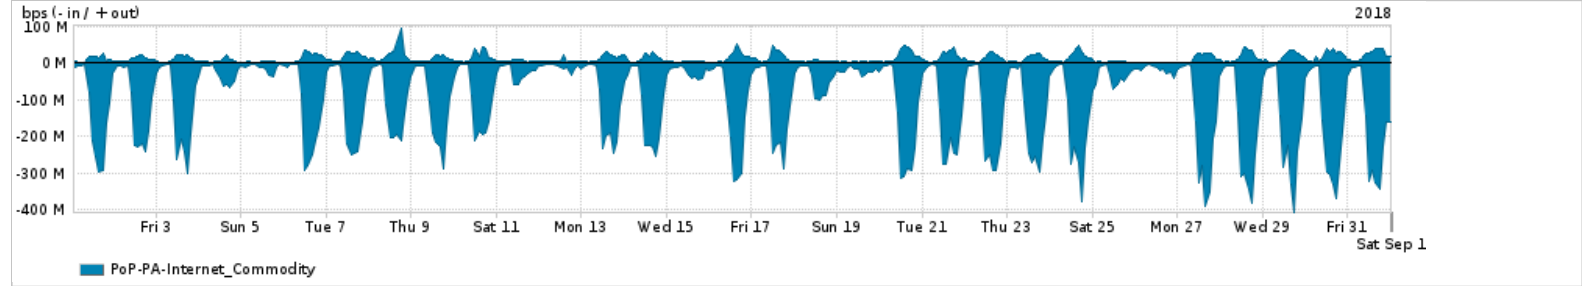

Os gráficos apresentados neste relatório de tráfego estão em formato stack, o que significa que seu valor é uma composição da soma dos componentes listados nas legendas localizadas logo abaixo dos gráficos. Os gráficos estão em "bps x tempo" e possuem dois eixos verticais, Out (positivo) e In (negativo).

A primeira coluna da tabela define o ponto de referência para entendimento dos valores de In e Out.
A contabilização do tráfego é sob o ponto de vista do AS da RNP, AS1916.

Legenda:

PoP - Ponto de presença da RNP

Parceiros - Provedores comerciais que a RNP mantém acordos de troca de tráfego

Internet Acadêmica - Acesso às redes acadêmicas internacionais, serviço atualmente provido pela RedClara

Internet commodity - Acesso pago à Internet global que é oferecido pela RNP aos seus clientes

ASN - Número do sistema autônomo

Profile - Objeto gerenciável definido arbitrariamente no Peakflow através de diversos parâmetros (ex: bloco cidr, peer-as, as-path, bgp community, interface, etc)

Utilização do serviço de Internet Commodity pelo PoP-PA