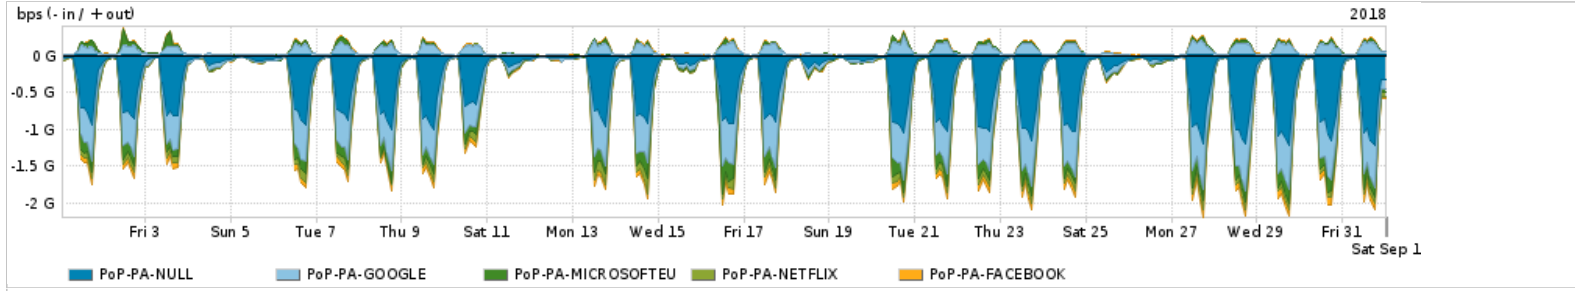

Os gráficos apresentados neste relatório de tráfego estão em formato stack, o que significa que seu valor é uma composição da soma dos componentes listados nas legendas localizadas logo abaixo dos gráficos. Os gráficos estão em "bps x tempo" e possuem dois eixos verticais, Out (positivo) e In (negativo).

PROFILE	PROFILE	IN	OUT	TOTAL
<input checked="" type="checkbox"/> PoP-PA	Internet_Commodity	99.73 Mbps	12.07 Mbps	111.79 Mbps

Utilização das trocas de tráfego comerciais no Brasil pelo PoP-PA

PROFILE	PROFILE	IN	OUT	TOTAL
<input checked="" type="checkbox"/> PoP-PA	Parceiros	498.61 Mbps	117.04 Mbps	615.65 Mbps

Utilização do serviço de Internet acadêmica internacional pelo PoP-PA

PROFILE	PROFILE	IN	OUT	TOTAL
<input checked="" type="checkbox"/> PoP-PA	Internet_Academica	8.94 Mbps	985.51 Kbps	9.93 Mbps

Redes (AS's de origem) mais acessadas pelo PoP-PA