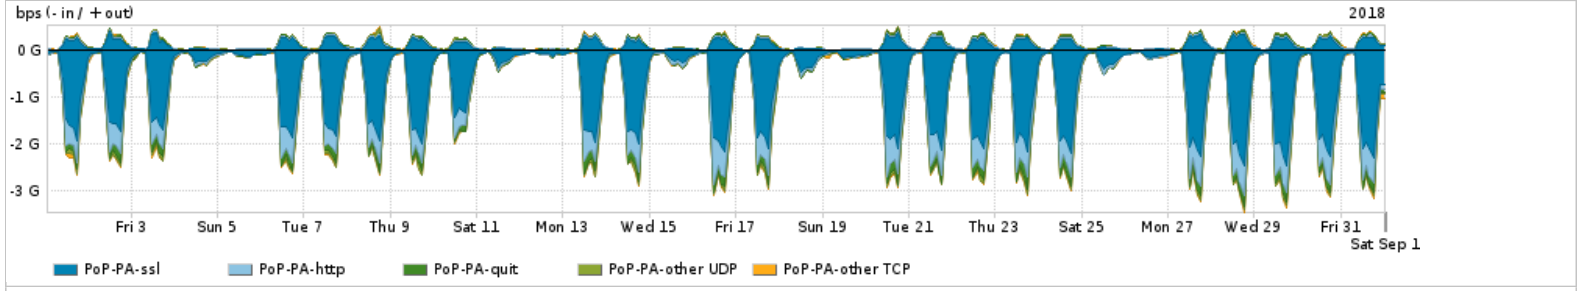

Distribuição do tráfego do PoP-PA por aplicação (análise em camada 3 e 4)

Average | Max | PCT95

	PROFILE	APPLICATION	IN	OUT	TOTAL
☒	PoP-PA	ssl	656.45 Mbps	91.51 Mbps	747.96 Mbps
☒	PoP-PA	http	180.38 Mbps	17.43 Mbps	197.81 Mbps