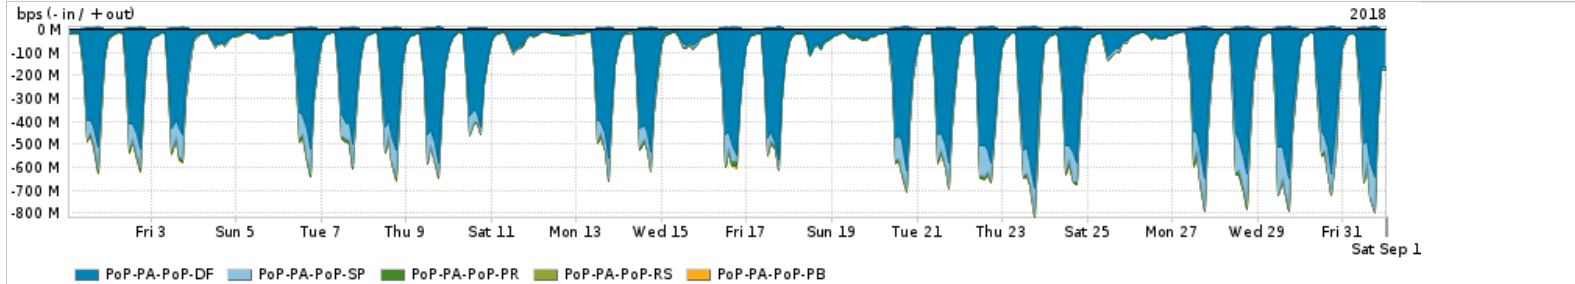

Interesse de tráfego do PoP-PA com os outros PoPs da RNP

Average | Max | PCT95

	PROFILE	PROFILE	IN	OUT	TOTAL
☒	PoP-PA	PoP-DF	170.44 Mbps	2.96 Mbps	173.39 Mbps
☒	PoP-PA	PoP-SP	31.20 Mbps	531.57 Kbps	31.73 Mbps
☒	PoP-PA	PoP-PR	5.82 Mbps	0.00 bps	5.82 Mbps
☒	PoP-PA	PoP-RS	2.12 Mbps	54.00 bps	2.12 Mbps
☒	PoP-PA	PoP-PB	432.67 Kbps	4.49 Kbps	437.16 Kbps
☐	PoP-PA	PoP-BA	345.43 Kbps	5.47 Kbps	350.90 Kbps
☐	PoP-PA	PoP-RJ	197.01 Kbps	4.07 Kbps	201.08 Kbps
☐	PoP-PA	PoP-SC	1.83 Kbps	12.28 Kbps	14.11 Kbps
☐	PoP-PA	PoP-PI	9.00 bps	0.00 bps	9.00 bps