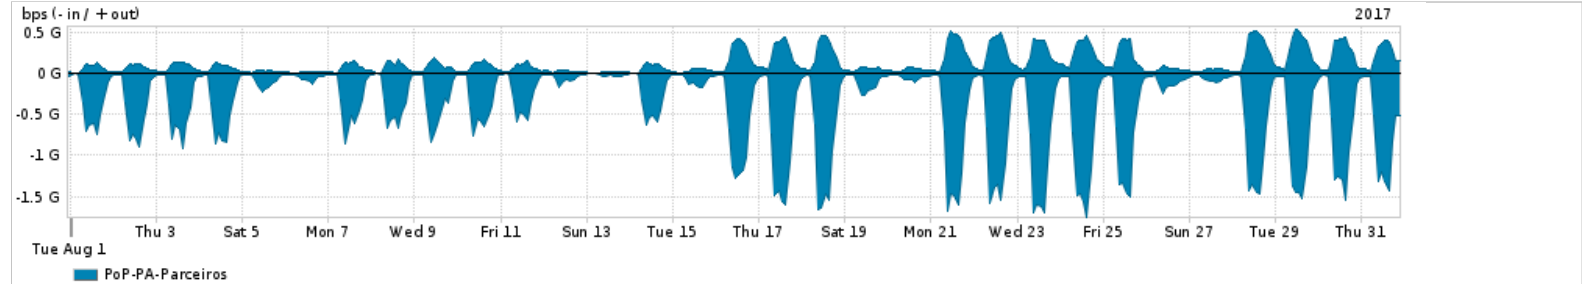

Os gráficos apresentados neste relatório de tráfego estão em formato stack, o que significa que seu valor é uma composição da soma dos componentes listados nas legendas localizadas logo abaixo dos gráficos. Os gráficos estão em "bps x tempo" e possuem dois eixos verticais, Out (positivo) e In (negativo).

ASN - Número do sistema autônomo

Profile - Objeto gerenciável definido arbitrariamente no Peakflow através de diversos parâmetros (ex: bloco cidr, peer-as, as-path, bgp community, interface, etc)

Utilização do serviço de Internet Commodity pelo PoP-PA

PROFILE	PROFILE	IN	OUT	TOTAL	
X	PoP-PA	Internet Commodity	108.49 Mbps	27.43 Mbps	135.91 Mbps

Utilização das trocas de tráfego comerciais no Brasil pelo PoP-PA

PROFILE	PROFILE	IN	OUT	TOTAL	
X	PoP-PA	Parceiros	405.23 Mbps	116.42 Mbps	521.64 Mbps