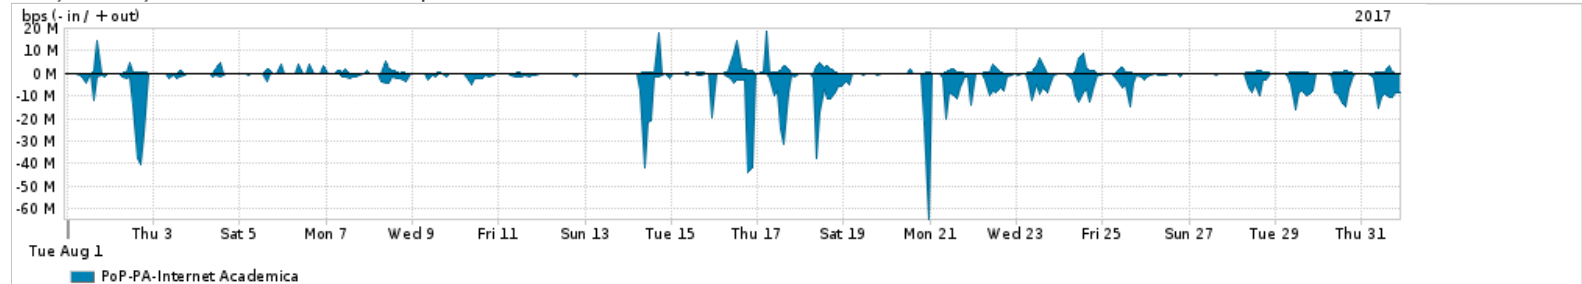

Utilização do serviço de Internet acadêmica internacional pelo PoP-PA

PROFILE	PROFILE	IN	OUT	TOTAL	
X	PoP-PA	Internet Academica	3.40 Mbps	677.85 Kbps	4.08 Mbps