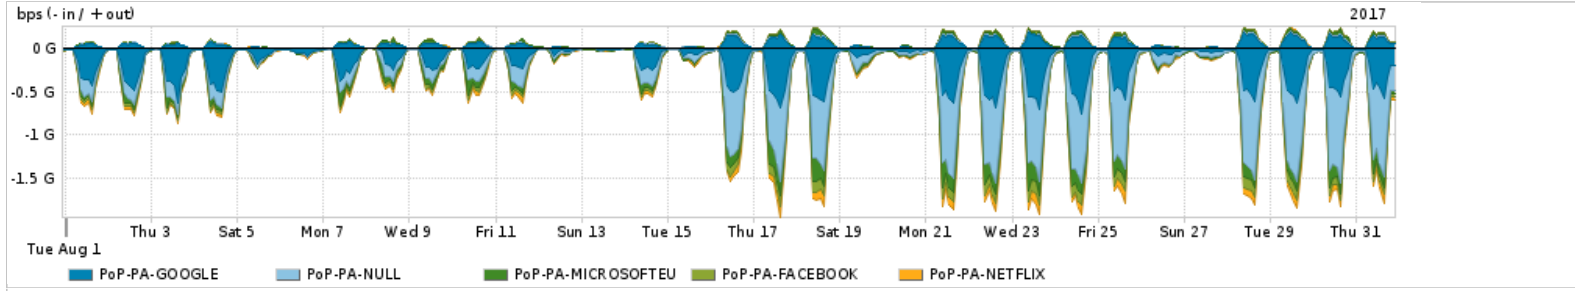

Os gráficos apresentados neste relatório de tráfego estão em formato stack, o que significa que seu valor é uma composição da soma dos componentes listados nas legendas localizadas logo abaixo dos gráficos. Os gráficos estão em "bps x tempo" e possuem dois eixos verticais, Out (positivo) e In (negativo).

PROFILE	PROFILE	IN	OUT	TOTAL	
X	PoP-PA	Internet Commodity	108.49 Mbps	27.43 Mbps	135.91 Mbps

Utilização das trocas de tráfego comerciais no Brasil pelo PoP-PA

PROFILE	PROFILE	IN	OUT	TOTAL	
X	PoP-PA	Parceiros	405.23 Mbps	116.42 Mbps	521.64 Mbps

Utilização do serviço de Internet acadêmica internacional pelo PoP-PA

PROFILE	PROFILE	IN	OUT	TOTAL	
X	PoP-PA	Internet Academica	3.40 Mbps	677.85 Kbps	4.08 Mbps

Redes (AS's de origem) mais acessadas pelo PoP-PA