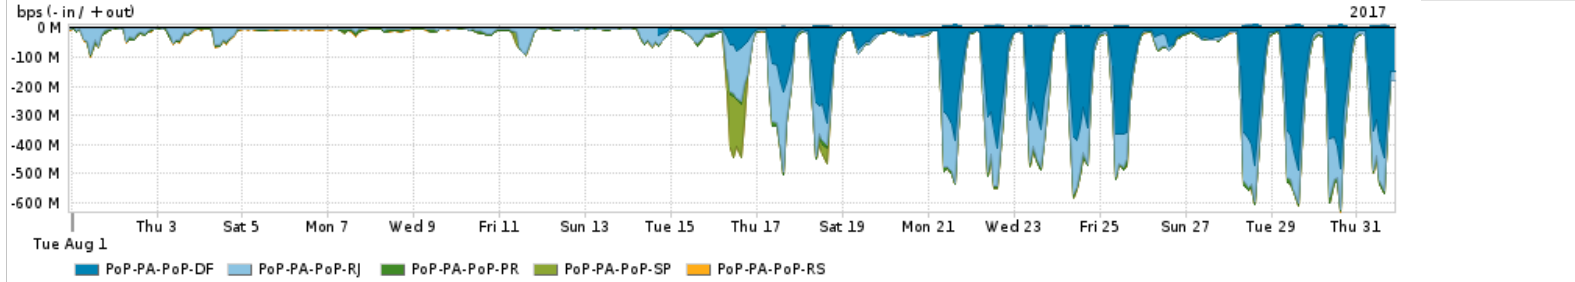

Interesse de tráfego do PoP-PA com os outros PoPs da RNP

Average | Max | PCT95

PROFILE	PROFILE	IN	OUT	TOTAL	
☒	PoP-PA	PoP-DF	63.16 Mbps	1.35 Mbps	64.52 Mbps
☒	PoP-PA	PoP-RJ	36.23 Mbps	248.10 Kbps	36.48 Mbps
☒	PoP-PA	PoP-PR	4.67 Mbps	0.00 bps	4.67 Mbps
☒	PoP-PA	PoP-SP	3.09 Mbps	18.03 Kbps	3.11 Mbps
☒	PoP-PA	PoP-RS	794.01 Kbps	920.00 bps	794.93 Kbps
☐	PoP-PA	PoP-CE	234.11 Kbps	6.71 Kbps	240.82 Kbps
☐	PoP-PA	PoP-BA	67.91 Kbps	1.78 Kbps	69.69 Kbps
☐	PoP-PA	PoP-SC	1.92 Kbps	0.00 bps	1.92 Kbps
☐	PoP-PA	PoP-AM	0.00 bps	14.00 bps	14.00 bps