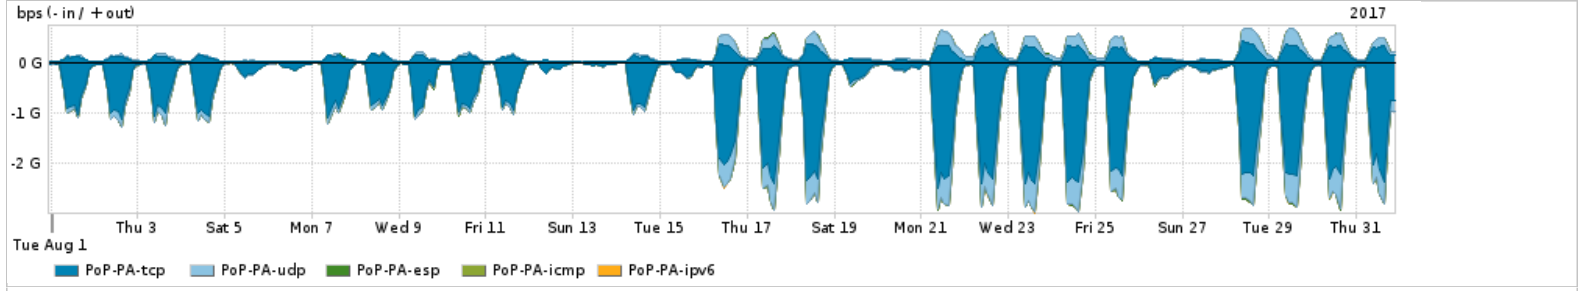

PROFILE	APPLICATION	IN	OUT	TOTAL	
☒	PoP-PA	other UDP		45.17 Mbps	50.72 Mbps	95.90 Mbps
☒	PoP-PA	quit		64.03 Mbps	5.39 Mbps	69.41 Mbps
☒	PoP-PA	other TCP		16.07 Mbps	6.96 Mbps	23.03 Mbps
☐	PoP-PA	bittorrent		624.87 Kbps	1.10 Mbps	1.73 Mbps
☐	PoP-PA	smtp		624.77 Kbps	1.02 Mbps	1.64 Mbps
☐	PoP-PA	dns		502.20 Kbps	382.80 Kbps	885.00 Kbps
☐	PoP-PA	qq		199.32 Kbps	354.44 Kbps	553.76 Kbps
☐	PoP-PA	rsync		537.46 Kbps	53.00 bps	537.51 Kbps

Distribuição do tráfego do PoP-PA por protocolo

Average | Max | PCT95

	PROFILE	PROTOCOL	IN	OUT	TOTAL	
☒	PoP-PA	tcp		598.95 Mbps	91.04 Mbps	689.99 Mbps
☒	PoP-PA	udp		109.87 Mbps	56.67 Mbps	166.54 Mbps
☒	PoP-PA	esp		1.40 Mbps	515.28 Kbps	1.91 Mbps
☒	PoP-PA	icmp		97.07 Kbps	98.46 Kbps	195.53 Kbps
☒	PoP-PA	ipv6		73.52 Kbps	69.31 Kbps	142.84 Kbps
☐	PoP-PA	ipv6-icmp		555.00 bps	404.00 bps	959.00 bps
☐	PoP-PA	gre		374.00 bps	35.00 bps	409.00 bps
☐	PoP-PA	sctp		16.00 bps	0.00 bps	16.00 bps
☐	PoP-PA	ipv6-nonxt		1.00 bps	0.00 bps	1.00 bps
☐	PoP-PA	253		0.00 bps	0.00 bps	0.00 bps

For assistance with this product, please contact support at <https://support.arbornetworks.com>