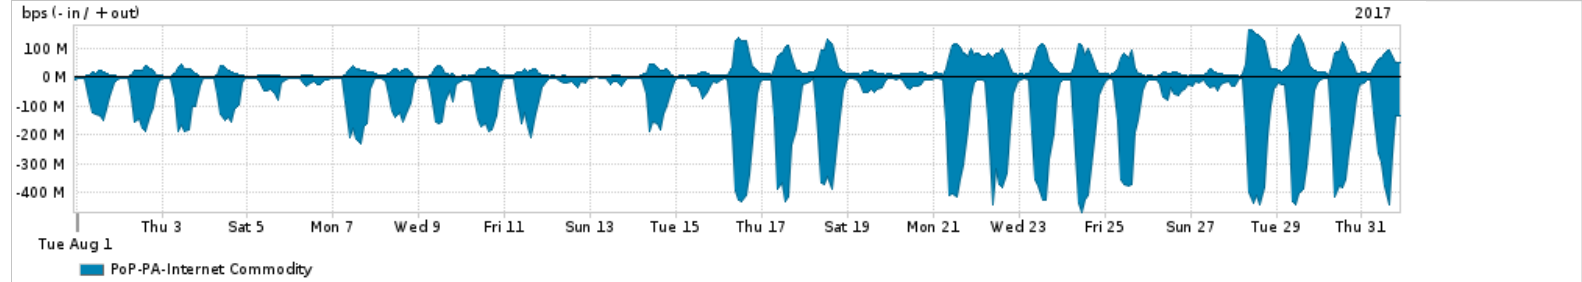

Os gráficos apresentados neste relatório de tráfego estão em formato stack, o que significa que seu valor é uma composição da soma dos componentes listados nas legendas localizadas logo abaixo dos gráficos. Os gráficos estão em "bps x tempo" e possuem dois eixos verticais, Out (positivo) e In (negativo).

A primeira coluna da tabela define o ponto de referência para entendimento dos valores de In e Out.

A contabilização do tráfego é sob o ponto de vista do AS da RNP, AS1916.

Legenda:

PoP - Ponto de presença da RNP

ASN - Número do sistema autônomo

Profile - Objeto gerenciável definido arbitrariamente no Peakflow através de diversos parâmetros (ex: bloco cidr, peer-as, as-path, bgp community, interface, etc)

Utilização do serviço de Internet Commodity pelo PoP-PA