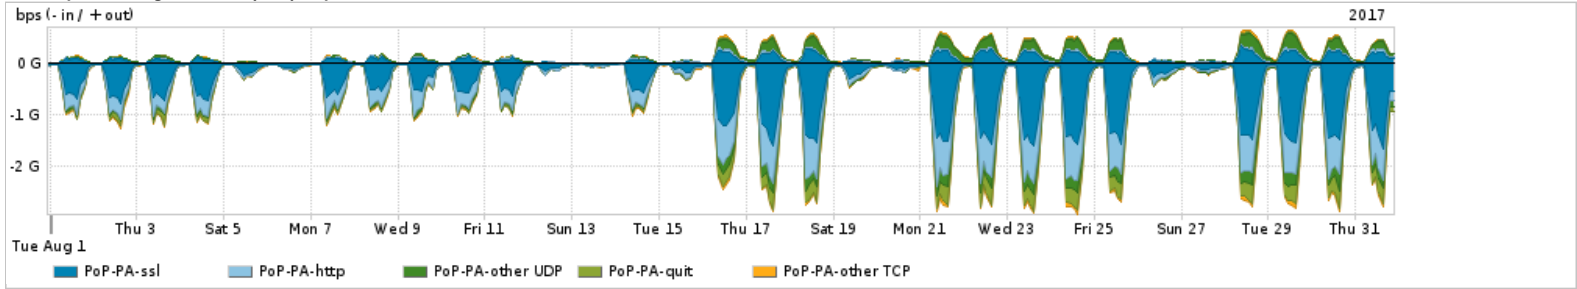

Distribuição do tráfego do PoP-PA por aplicação (análise em camada 3 e 4)

Average | Max | PCT95

PROFILE	APPLICATION	IN	OUT	TOTAL	
☒	PoP-PA	ssl	384.38 Mbps	63.89 Mbps	448.28 Mbps
☒	PoP-PA	http	195.44 Mbps	17.03 Mbps	212.47 Mbps