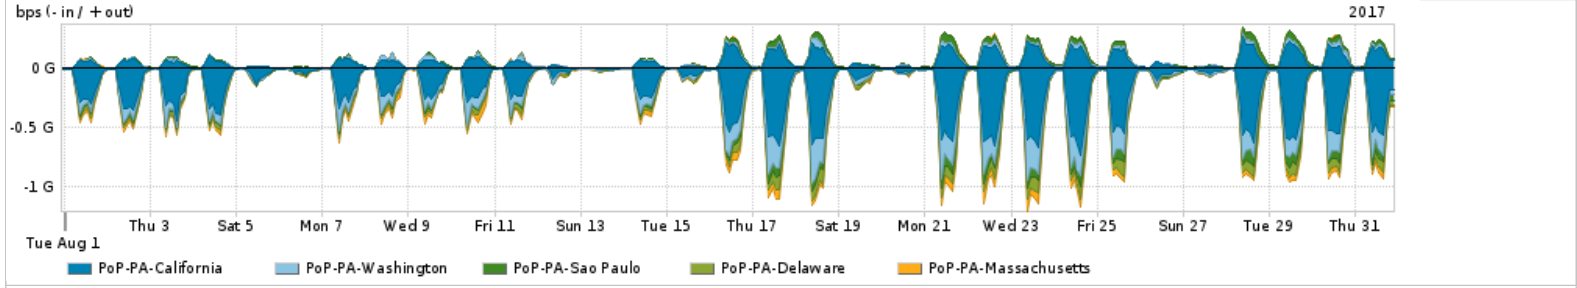

PROFILE	PROFILE	IN	OUT	TOTAL	
☐	PoP-PA	PoP-PI	9.00 bps	0.00 bps	9.00 bps

Distribuição do tráfego do PoP-PA por estado, província ou similar

Average | Max | PCT95

PROFILE	REGION	IN	OUT	TOTAL	
☒	PoP-PA	California	159.44 Mbps	47.86 Mbps	207.30 Mbps
☒	PoP-PA	Washington	55.28 Mbps	8.56 Mbps	63.84 Mbps
☒	PoP-PA	Sao Paulo	16.07 Mbps	12.25 Mbps	28.32 Mbps
☒	PoP-PA	Delaware	22.86 Mbps	409.89 Kbps	23.27 Mbps
☒	PoP-PA	Massachusetts	16.37 Mbps	697.23 Kbps	17.07 Mbps
☐	PoP-PA	Rio de Janeiro	11.88 Mbps	4.57 Mbps	16.44 Mbps
☐	PoP-PA	Pernambuco	11.89 Mbps	1.35 Mbps	13.25 Mbps
☐	PoP-PA	Virginia	6.99 Mbps	2.80 Mbps	9.79 Mbps
☐	PoP-PA	Arizona	7.71 Mbps	289.55 Kbps	8.00 Mbps
☐	PoP-PA	Para	1.46 Mbps	5.32 Mbps	6.77 Mbps
☐	PoP-PA	Parana	4.64 Mbps	2.03 Mbps	6.68 Mbps
☐	PoP-PA	Texas	6.01 Mbps	607.81 Kbps	6.62 Mbps
☐	PoP-PA	Minas Gerais	2.24 Mbps	3.74 Mbps	5.97 Mbps
☐	PoP-PA	Distrito Federal	3.67 Mbps	1.36 Mbps	5.03 Mbps
☐	PoP-PA	Florida	3.56 Mbps	515.48 Kbps	4.07 Mbps