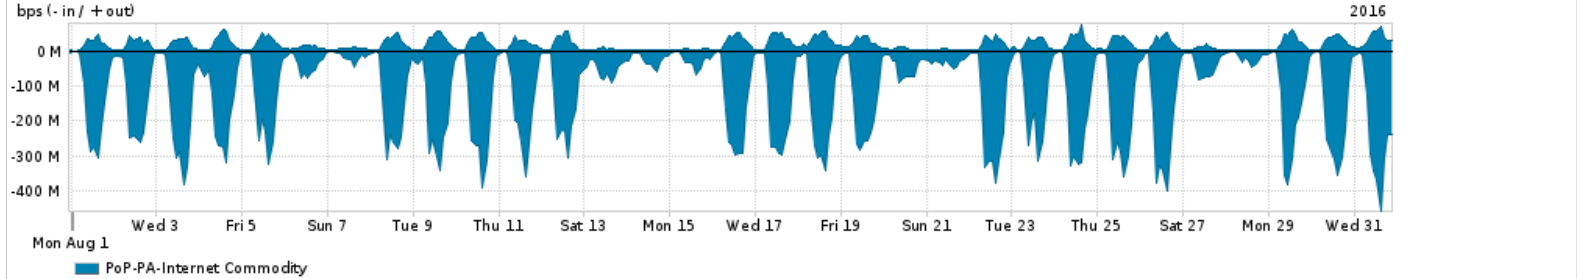

Os gráficos apresentados neste relatório de tráfego estão em formato stack, o que significa que seu valor é uma composição da soma dos componentes listados nas legendas localizadas logo abaixo dos gráficos. Os gráficos estão em "bps x tempo" e possuem dois eixos verticais, Out (positivo) e In (negativo).
A primeira coluna da tabela define o ponto de referência para entendimento dos valores de In e Out.
A contabilização do tráfego é sob o ponto de vista do AS da RNP, AS1916.

Legenda:
PoP - Ponto de presença da RNP
Parceiros - Provedores comerciais que a RNP mantém acordos de troca de tráfego
Internet Acadêmica - Acesso às redes acadêmicas internacionais, serviço atualmente provido pela RedClara
Internet commodity - Acesso pago à Internet global que é oferecido pela RNP aos seus clientes
ASN - Número do sistema autônomo
Profile - Objeto gerenciável definido arbitrariamente no Peakflow através de diversos parâmetros (ex: bloco cidr, peer-as, as-path, bgp community, interface, etc)

Utilização do serviço de Internet Commodity pelo PoP-PA

Average | Max | PCT95

PROFILE	PROFILE	IN	OUT	TOTAL	
☐	PoP-PA	Internet Commodity	119.22 Mbps	17.98 Mbps	137.19 Mbps