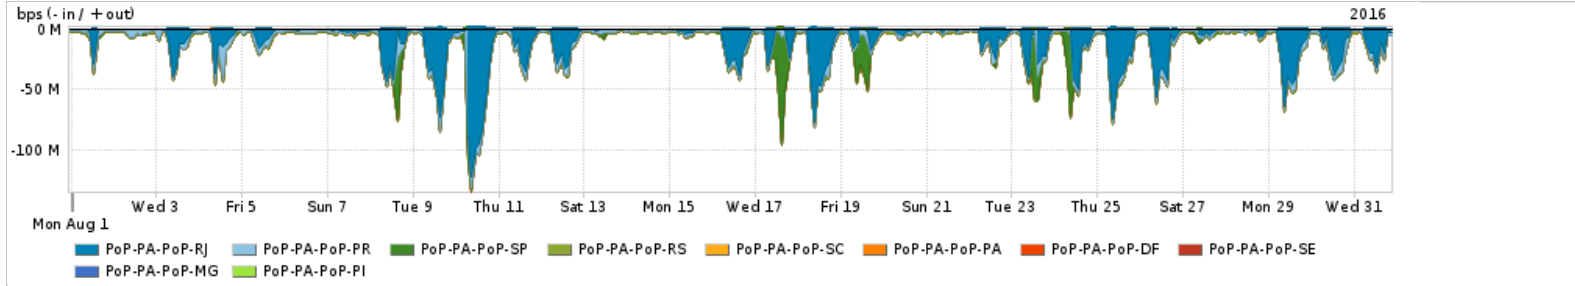

PROFILE	PROFILE	IN	OUT	TOTAL	
<input type="checkbox"/>	PoP-PA	Internet Acadêmica	3.00 Mbps	81.45 Kbps	3.08 Mbps

Redes (AS's de origem) mais acessadas pelo PoP-PA

Average | Max | PCT95

PROFILE	AS NAME	ASN	IN	OUT	TOTAL
<input type="checkbox"/>	PoP-PA	GOOGLE	15169	139.06 Mbps	10.94 Mbps
<input type="checkbox"/>	PoP-PA	AKAMAI-ASN1	20940	14.21 Mbps	458.75 Kbps
<input type="checkbox"/>	PoP-PA	FACEBOOK	32934	13.21 Mbps	1.17 Mbps
<input type="checkbox"/>	PoP-PA	NULL	0	11.96 Mbps	271.06 Kbps
<input type="checkbox"/>	PoP-PA	MICROSOFTEU	8068	7.54 Mbps	1.11 Mbps
<input type="checkbox"/>	PoP-PA	AMAZON-02	16509	6.84 Mbps	695.74 Kbps
<input type="checkbox"/>	PoP-PA	M247	9009	6.43 Mbps	87.05 Kbps
<input type="checkbox"/>	PoP-PA	GCEPSABR	28604	5.67 Mbps	159.52 Kbps
<input type="checkbox"/>	PoP-PA	OVH	16276	5.31 Mbps	203.24 Kbps
<input type="checkbox"/>	PoP-PA	DCLUX	24611	5.12 Mbps	382.05 Kbps

Interesse de tráfego do PoP-PA com os outros PoPs da RNP

Average | Max | PCT95

PROFILE	PROFILE	IN	OUT	TOTAL
<input type="checkbox"/>	PoP-PA	PoP-RJ	10.21 Mbps	229.96 Kbps
<input type="checkbox"/>	PoP-PA	PoP-PR	3.09 Mbps	2.00 bps
<input type="checkbox"/>	PoP-PA	PoP-SP	1.80 Mbps	41.78 Kbps
<input type="checkbox"/>	PoP-PA	PoP-RS	1.37 Mbps	0.00 bps
<input type="checkbox"/>	PoP-PA	PoP-SC	436.00 bps	0.00 bps
<input type="checkbox"/>	PoP-PA	PoP-PA	211.00 bps	211.00 bps
<input type="checkbox"/>	PoP-PA	PoP-DF	190.00 bps	72.00 bps
<input type="checkbox"/>	PoP-PA	PoP-SE	0.00 bps	17.00 bps
<input type="checkbox"/>	PoP-PA	PoP-MG	0.00 bps	15.00 bps