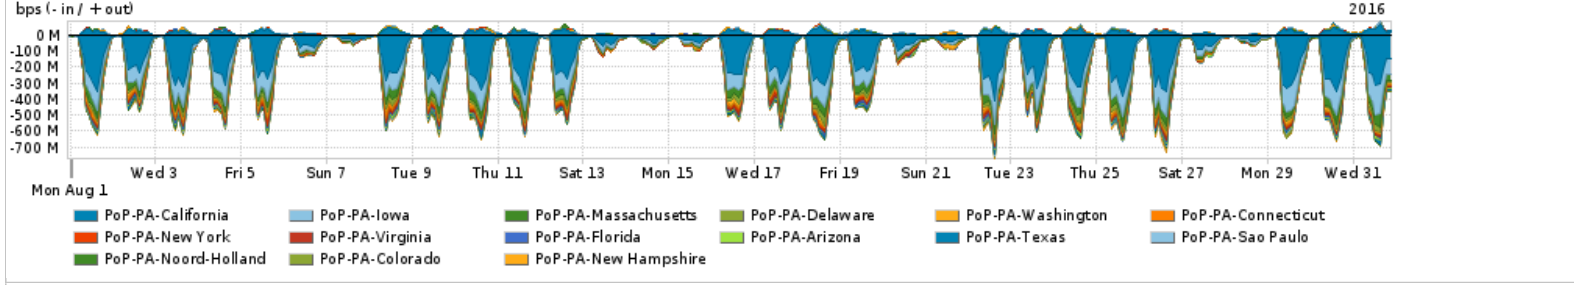

PROFILE	PROFILE	IN	OUT	TOTAL	
☐	PoP-PA	PoP-PI	4.00 bps	0.00 bps	4.00 bps

Distribuição do tráfego do PoP-PA por estado, província ou similar

Average | Max | PCT95

PROFILE	REGION	IN	OUT	TOTAL	
☐	PoP-PA	California	107.21 Mbps	12.82 Mbps	120.03 Mbps
☐	PoP-PA	Iowa	44.94 Mbps	247.45 Kbps	45.19 Mbps
☐	PoP-PA	Massachusetts	16.88 Mbps	616.75 Kbps	17.50 Mbps
☐	PoP-PA	Delaware	9.49 Mbps	430.54 Kbps	9.92 Mbps
☐	PoP-PA	Washington	5.58 Mbps	1.56 Mbps	7.14 Mbps
☐	PoP-PA	Connecticut	5.54 Mbps	62.71 Kbps	5.60 Mbps
☐	PoP-PA	New York	4.37 Mbps	293.77 Kbps	4.66 Mbps
☐	PoP-PA	Virginia	3.91 Mbps	706.72 Kbps	4.62 Mbps
☐	PoP-PA	Florida	3.63 Mbps	154.45 Kbps	3.78 Mbps
☐	PoP-PA	Arizona	3.67 Mbps	17.10 Kbps	3.69 Mbps
☐	PoP-PA	Texas	3.40 Mbps	271.87 Kbps	3.68 Mbps
☐	PoP-PA	Sao Paulo	1.63 Mbps	1.25 Mbps	2.87 Mbps
☐	PoP-PA	Noord-Holland	2.01 Mbps	397.48 Kbps	2.41 Mbps
☐	PoP-PA	Colorado	2.05 Mbps	63.60 Kbps	2.12 Mbps
☐	PoP-PA	New Hampshire	1.99 Mbps	47.64 Kbps	2.04 Mbps