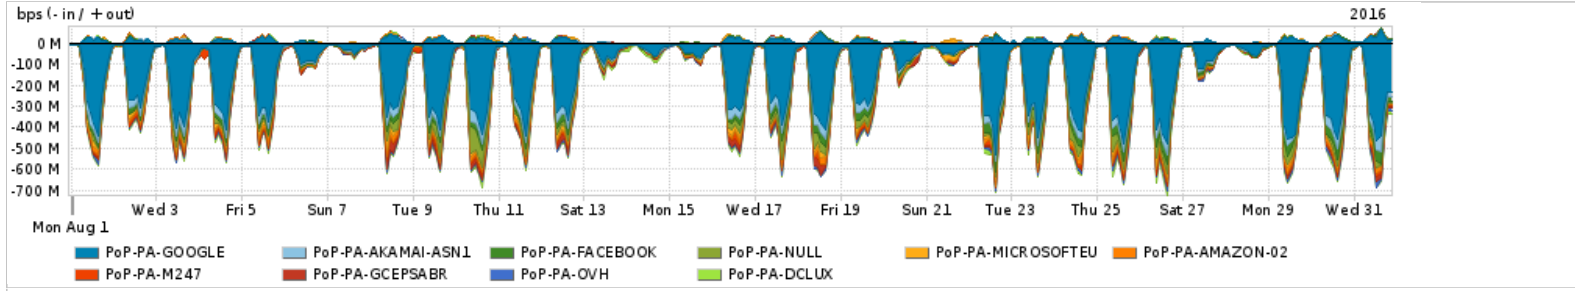

Redes (AS's de origem) mais acessadas pelo PoP-PA

Average | Max | PCT95

PROFILE	AS NAME	ASN	IN	OUT	TOTAL
☐	PoP-PA	GOOGLE	15169	139.06 Mbps	10.94 Mbps
☐	PoP-PA	AKAMAI-ASN1	20940	14.21 Mbps	458.75 Kbps
☐	PoP-PA	FACEBOOK	32934	13.21 Mbps	1.17 Mbps
☐	PoP-PA	NULL	0	11.96 Mbps	271.06 Kbps
☐	PoP-PA	MICROSOFTEU	8068	7.54 Mbps	1.11 Mbps
☐	PoP-PA	AMAZON-02	16509	6.84 Mbps	695.74 Kbps
☐	PoP-PA	M247	9009	6.43 Mbps	87.05 Kbps
☐	PoP-PA	GCEPSABR	28604	5.67 Mbps	159.52 Kbps
☐	PoP-PA	OVH	16276	5.31 Mbps	203.24 Kbps
☐	PoP-PA	DCLUX	24611	5.12 Mbps	382.05 Kbps