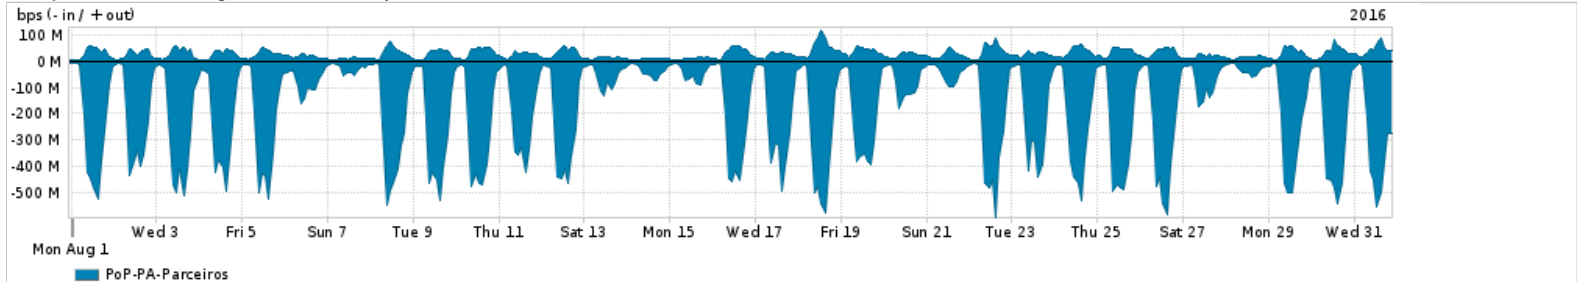

Os gráficos apresentados neste relatório de tráfego estão em formato stack, o que significa que seu valor é uma composição da soma dos componentes listados nas legendas localizadas logo abaixo dos gráficos. Os gráficos estão em "bps x tempo" e possuem dois eixos verticais, Out (positivo) e In (negativo).  
 A primeira coluna da tabela define o ponto de referência para entendimento dos valores de In e Out.  
 A contabilização do tráfego é sob o ponto de vista do AS da RNP, AS1916.

Legenda:  
 PoP - Ponto de presença da RNP  
 Parceiros - Provedores comerciais que a RNP mantém acordos de troca de tráfego  
 Internet Acadêmica - Acesso às redes acadêmicas internacionais, serviço atualmente provido pela RedClara  
 Internet commodity - Acesso pago à Internet global que é oferecido pela RNP aos seus clientes  
 ASN - Número do sistema autônomo  
 Profile - Objeto gerenciável definido arbitrariamente no Peakflow através de diversos parâmetros (ex: bloco cidr, peer-as, as-path, bgp community, interface, etc)

Utilização do serviço de Internet Commodity pelo PoP-PA

Average | Max | PCT95

PROFILE	PROFILE	IN	OUT	TOTAL	
<input type="checkbox"/>	PoP-PA	Internet Commodity	119.22 Mbps	17.98 Mbps	137.19 Mbps

Utilização das trocas de tráfego comerciais no Brasil pelo PoP-PA