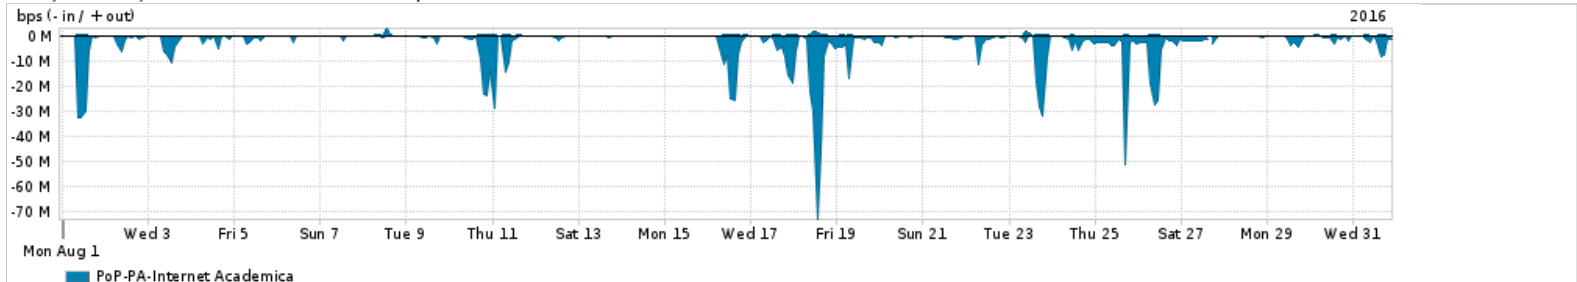

Utilização do serviço de Internet acadêmica internacional pelo PoP-PA

Average | Max | PCT95

PROFILE	PROFILE	IN	OUT	TOTAL	
☐	PoP-PA	Internet Acadêmica	3.00 Mbps	81.45 Kbps	3.08 Mbps