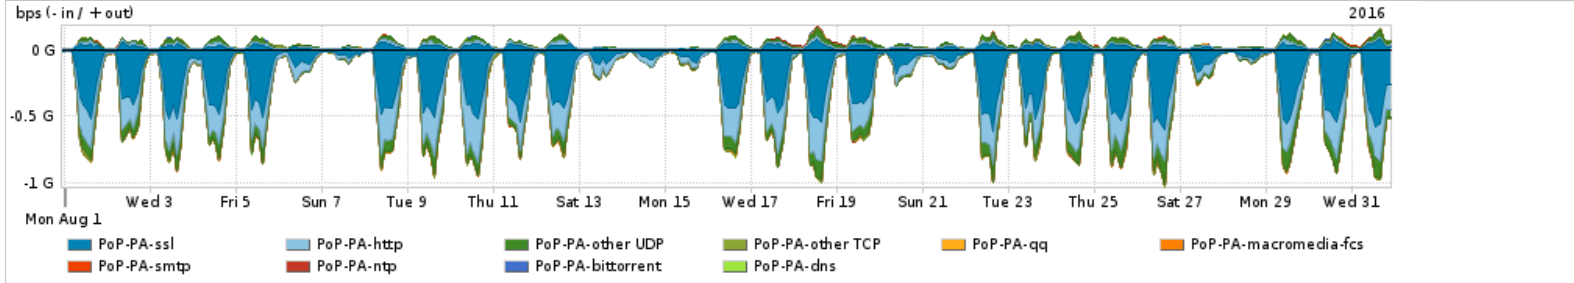

PROFILE	PROFILE	IN	OUT	TOTAL	
<input type="checkbox"/>	PoP-PA	PoP-PI	4.00 bps	0.00 bps	4.00 bps

Distribuição do tráfego do PoP-PA por estado, província ou similar

Average | Max | PCT95

PROFILE	REGION	IN	OUT	TOTAL	
<input type="checkbox"/>	PoP-PA	California	107.21 Mbps	12.82 Mbps	120.03 Mbps
<input type="checkbox"/>	PoP-PA	Iowa	44.94 Mbps	247.45 Kbps	45.19 Mbps
<input type="checkbox"/>	PoP-PA	Massachusetts	16.88 Mbps	616.75 Kbps	17.50 Mbps
<input type="checkbox"/>	PoP-PA	Delaware	9.49 Mbps	430.54 Kbps	9.92 Mbps
<input type="checkbox"/>	PoP-PA	Washington	5.58 Mbps	1.56 Mbps	7.14 Mbps
<input type="checkbox"/>	PoP-PA	Connecticut	5.54 Mbps	62.71 Kbps	5.60 Mbps
<input type="checkbox"/>	PoP-PA	New York	4.37 Mbps	293.77 Kbps	4.66 Mbps
<input type="checkbox"/>	PoP-PA	Virginia	3.91 Mbps	706.72 Kbps	4.62 Mbps
<input type="checkbox"/>	PoP-PA	Florida	3.63 Mbps	154.45 Kbps	3.78 Mbps
<input type="checkbox"/>	PoP-PA	Arizona	3.67 Mbps	17.10 Kbps	3.69 Mbps
<input type="checkbox"/>	PoP-PA	Texas	3.40 Mbps	271.87 Kbps	3.68 Mbps
<input type="checkbox"/>	PoP-PA	Sao Paulo	1.63 Mbps	1.25 Mbps	2.87 Mbps
<input type="checkbox"/>	PoP-PA	Noord-Holland	2.01 Mbps	397.48 Kbps	2.41 Mbps
<input type="checkbox"/>	PoP-PA	Colorado	2.05 Mbps	63.60 Kbps	2.12 Mbps
<input type="checkbox"/>	PoP-PA	New Hampshire	1.99 Mbps	47.64 Kbps	2.04 Mbps

Distribuição do tráfego do PoP-PA por aplicação (análise em camada 3 e 4)

Average | Max | PCT95

PROFILE	APPLICATION	IN	OUT	TOTAL	
<input type="checkbox"/>	PoP-PA	ssl	181.77 Mbps	17.18 Mbps	198.95 Mbps
<input type="checkbox"/>	PoP-PA	http	96.62 Mbps	11.42 Mbps	108.04 Mbps