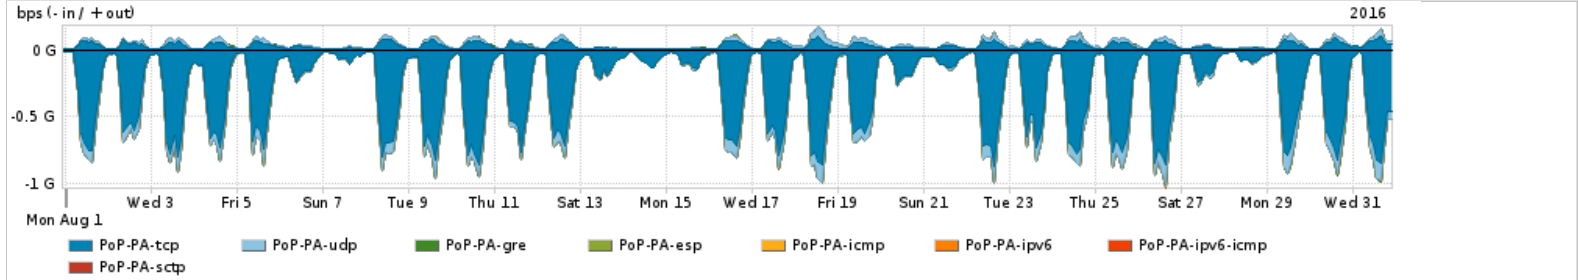

PROFILE	APPLICATION	IN	OUT	TOTAL	
☐	PoP-PA		other UDP	34.17 Mbps	13.33 Mbps	47.50 Mbps
☐	PoP-PA		other TCP	7.29 Mbps	2.26 Mbps	9.56 Mbps
☐	PoP-PA		qq	556.95 Kbps	152.81 Kbps	709.76 Kbps
☐	PoP-PA		macromedia-fcs	618.42 Kbps	16.63 Kbps	635.04 Kbps
☐	PoP-PA		smtp	224.77 Kbps	403.27 Kbps	628.04 Kbps
☐	PoP-PA		ntp	27.62 Kbps	575.24 Kbps	602.85 Kbps
☐	PoP-PA		bittorrent	165.42 Kbps	436.50 Kbps	601.92 Kbps
☐	PoP-PA		dns	324.03 Kbps	164.35 Kbps	488.38 Kbps

Distribuição do tráfego do PoP-PA por protocolo

Average | Max | PCT95

	PROFILE	PROTOCOL	IN	OUT	TOTAL	
☐	PoP-PA		tcp	287.74 Mbps	32.12 Mbps	319.86 Mbps
☐	PoP-PA		udp	34.46 Mbps	14.05 Mbps	48.51 Mbps
☐	PoP-PA		gre	683.68 Kbps	225.84 Kbps	909.52 Kbps
☐	PoP-PA		esp	47.84 Kbps	12.90 Kbps	60.73 Kbps
☐	PoP-PA		icmp	28.30 Kbps	29.34 Kbps	57.64 Kbps
☐	PoP-PA		ipv6	12.91 Kbps	477.00 bps	13.39 Kbps
☐	PoP-PA		ipv6-icmp	384.00 bps	17.00 bps	401.00 bps
☐	PoP-PA		sctp	0.00 bps	0.00 bps	0.00 bps

For assistance with this product, please contact support@arbornetworks.com.