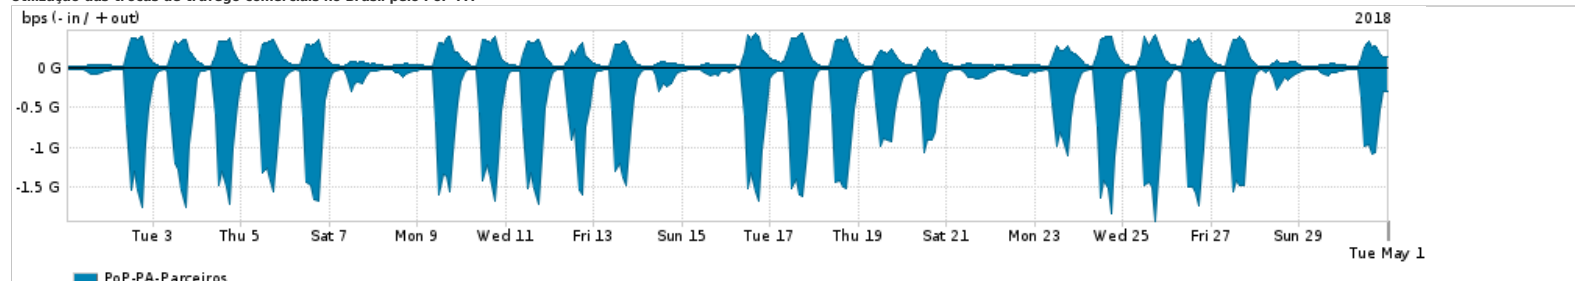

Utilização das trocas de tráfego comerciais no Brasil pelo PoP-PA

PROFILE	PROFILE	IN	OUT	TOTAL
☒ PoP-PA	Parceiros	474.32 Mbps	123.88 Mbps	598.20 Mbps