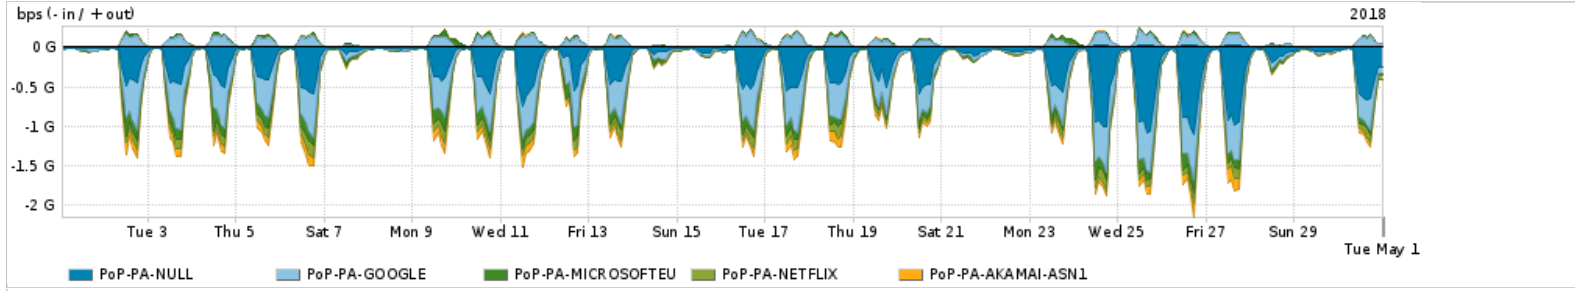

Os gráficos apresentados neste relatório de tráfego estão em formato stack, o que significa que seu valor é uma composição da soma dos componentes listados nas legendas localizadas logo abaixo dos gráficos. Os gráficos estão em "bps x tempo" e possuem dois eixos verticais, Out (positivo) e In (negativo).  
 A primeira coluna da tabela define o ponto de referência para entendimento dos valores de In e Out.  
 A contabilização do tráfego é sob o ponto de vista do AS da RNP, AS1916.

### Utilização do serviço de Internet Commodity pelo PoP-PA

PROFILE	PROFILE	IN	OUT	TOTAL
<input checked="" type="checkbox"/> PoP-PA	Internet Commodity	92.12 Mbps	8.79 Mbps	100.91 Mbps

### Utilização das trocas de tráfego comerciais no Brasil pelo PoP-PA

PROFILE	PROFILE	IN	OUT	TOTAL
<input checked="" type="checkbox"/> PoP-PA	Parceiros	474.32 Mbps	123.88 Mbps	598.20 Mbps

### Utilização do serviço de Internet acadêmica internacional pelo PoP-PA

PROFILE	PROFILE	IN	OUT	TOTAL
<input checked="" type="checkbox"/> PoP-PA	Internet Academica	5.75 Mbps	1.52 Mbps	7.27 Mbps

Redes (AS's de origem) mais acessadas pelo PoP-PA