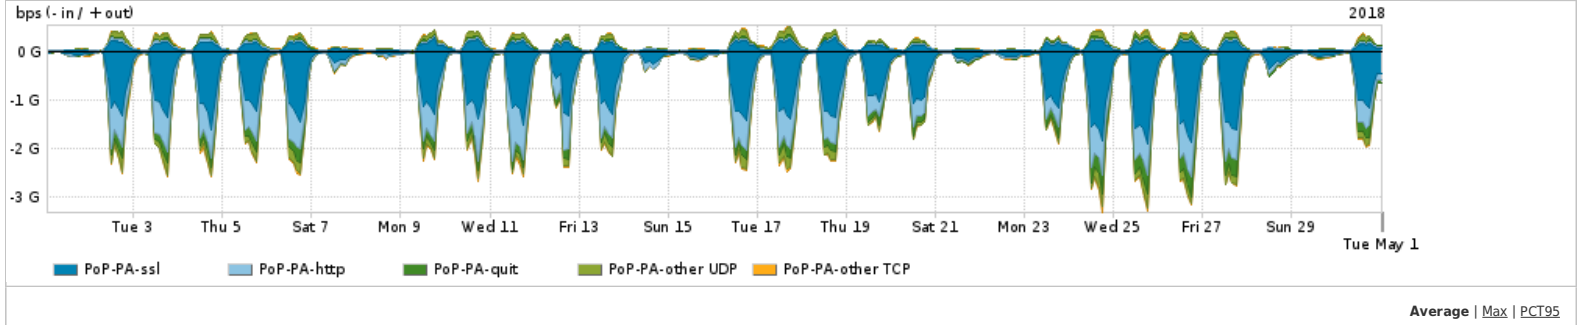

Distribuição do tráfego do PoP-PA por aplicação (análise em camada 3 e 4)

	PROFILE	APPLICATION	IN	OUT	TOTAL
☒	PoP-PA	ssl	436.96 Mbps	66.72 Mbps	503.68 Mbps
☒	PoP-PA	http	204.73 Mbps	17.72 Mbps	222.45 Mbps