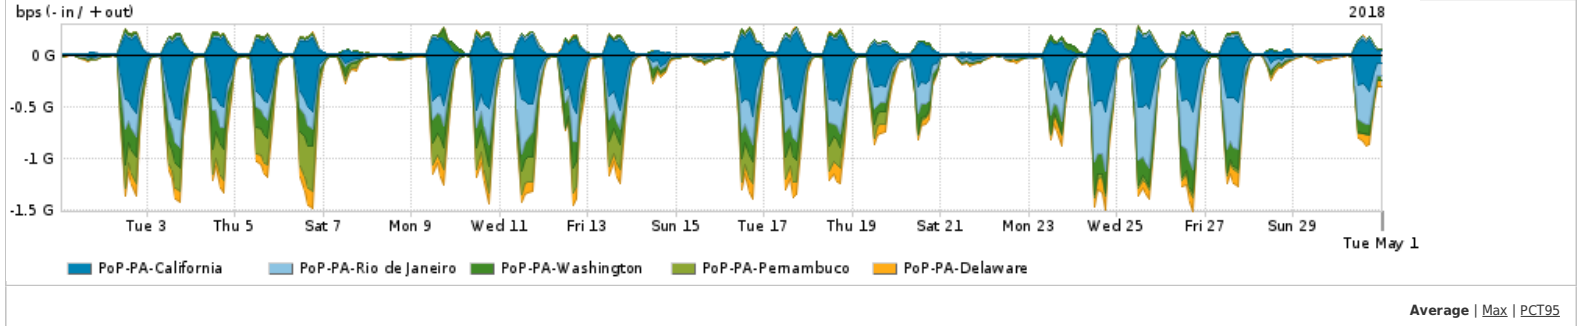

PROFILE	PROFILE	IN	OUT	TOTAL
☐	PoP-PA	PoP-GO	2.72 Kbps	488.00 bps	3.21 Kbps

Distribuição do tráfego do PoP-PA por estado, província ou similar

	PROFILE	REGION	IN	OUT	TOTAL
☒	PoP-PA	California	148.81 Mbps	53.99 Mbps	202.80 Mbps
☒	PoP-PA	Rio de Janeiro	96.50 Mbps	5.40 Mbps	101.89 Mbps
☒	PoP-PA	Washington	66.10 Mbps	9.78 Mbps	75.87 Mbps
☒	PoP-PA	Pernambuco	56.71 Mbps	2.28 Mbps	59.00 Mbps
☒	PoP-PA	Delaware	37.34 Mbps	805.80 Kbps	38.15 Mbps
☐	PoP-PA	Massachusetts	24.21 Mbps	1.00 Mbps	25.21 Mbps
☐	PoP-PA	Sao Paulo	14.97 Mbps	9.10 Mbps	24.07 Mbps
☐	PoP-PA	Virginia	15.12 Mbps	4.70 Mbps	19.82 Mbps
☐	PoP-PA	Para	1.81 Mbps	6.49 Mbps	8.30 Mbps
☐	PoP-PA	Texas	7.04 Mbps	675.68 Kbps	7.72 Mbps
☐	PoP-PA	Arizona	7.38 Mbps	29.14 Kbps	7.41 Mbps
☐	PoP-PA	Parana	4.62 Mbps	1.84 Mbps	6.46 Mbps
☐	PoP-PA	Minas Gerais	2.43 Mbps	2.51 Mbps	4.95 Mbps
☐	PoP-PA	Quebec	4.39 Mbps	169.52 Kbps	4.56 Mbps
☐	PoP-PA	Maryland	3.12 Mbps	315.44 Kbps	3.44 Mbps