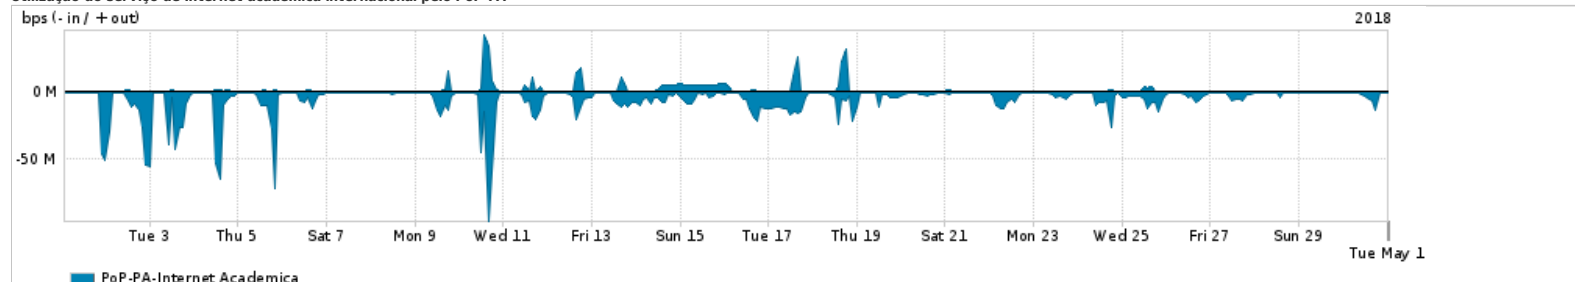

Utilização do serviço de Internet acadêmica internacional pelo PoP-PA

PROFILE	PROFILE	IN	OUT	TOTAL
☒ PoP-PA	Internet Academica	5.75 Mbps	1.52 Mbps	7.27 Mbps