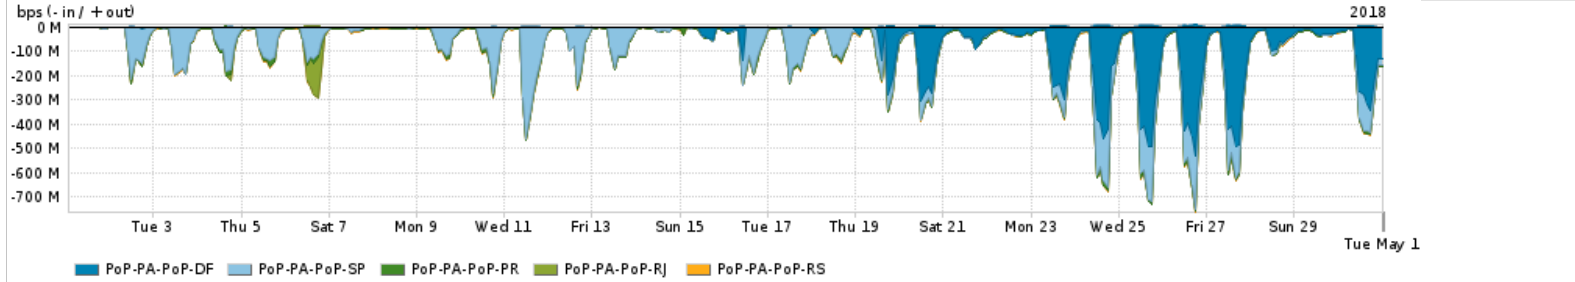

Interesse de tráfego do PoP-PA com os outros PoPs da RNP

Average | Max | PCT95

	PROFILE	PROFILE	IN	OUT	TOTAL
☒	PoP-PA	PoP-DF	48.64 Mbps	865.06 Kbps	49.51 Mbps
☒	PoP-PA	PoP-SP	46.20 Mbps	871.51 Kbps	47.07 Mbps
☒	PoP-PA	PoP-PR	5.03 Mbps	1.54 Kbps	5.04 Mbps
☒	PoP-PA	PoP-RJ	1.83 Mbps	33.60 Kbps	1.87 Mbps
☒	PoP-PA	PoP-RS	1.65 Mbps	1.47 Kbps	1.65 Mbps
☐	PoP-PA	PoP-PB	599.34 Kbps	8.65 Kbps	607.98 Kbps
☐	PoP-PA	PoP-SC	3.07 Kbps	15.96 Kbps	19.03 Kbps
☐	PoP-PA	PoP-MG	1.00 bps	10.27 Kbps	10.28 Kbps
☐	PoP-PA	PoP-PA	2.54 Kbps	2.54 Kbps	5.08 Kbps