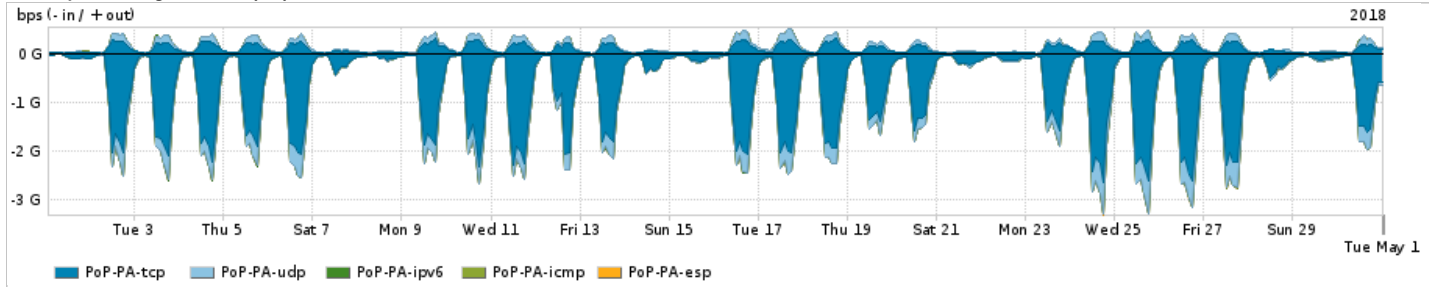

PROFILE	APPLICATION	IN	OUT	TOTAL
☒	PoP-PA	quit	69.90 Mbps	15.33 Mbps	85.23 Mbps
☒	PoP-PA	other UDP	45.30 Mbps	32.57 Mbps	77.87 Mbps
☒	PoP-PA	other TCP	15.70 Mbps	3.99 Mbps	19.70 Mbps
☐	PoP-PA	smtp	1.06 Mbps	881.69 Kbps	1.94 Mbps
☐	PoP-PA	dns	731.74 Kbps	417.38 Kbps	1.15 Mbps
☐	PoP-PA	macromedia-fcs	204.94 Kbps	505.53 Kbps	710.48 Kbps
☐	PoP-PA	xmpp	448.37 Kbps	220.32 Kbps	668.69 Kbps
☐	PoP-PA	qq	121.57 Kbps	364.61 Kbps	486.18 Kbps

Distribuição do tráfego do PoP-PA por protocolo

Average | Max | PCT95

	PROFILE	PROTOCOL	IN	OUT	TOTAL
☒	PoP-PA	tcp	660.25 Mbps	90.83 Mbps	751.08 Mbps
☒	PoP-PA	udp	116.11 Mbps	48.45 Mbps	164.56 Mbps
☒	PoP-PA	ipv6	264.47 Kbps	106.39 Kbps	370.86 Kbps
☒	PoP-PA	icmp	136.50 Kbps	127.05 Kbps	263.55 Kbps
☒	PoP-PA	esp	62.91 Kbps	28.84 Kbps	91.75 Kbps
☐	PoP-PA	ipv6-icmp	606.00 bps	487.00 bps	1.09 Kbps
☐	PoP-PA	sctp	140.00 bps	0.00 bps	140.00 bps
☐	PoP-PA	gre	4.00 bps	0.00 bps	4.00 bps
☐	PoP-PA	ipv6-nonxt	1.00 bps	0.00 bps	1.00 bps

For assistance with this product, please contact support at <https://support.arbornetworks.com>