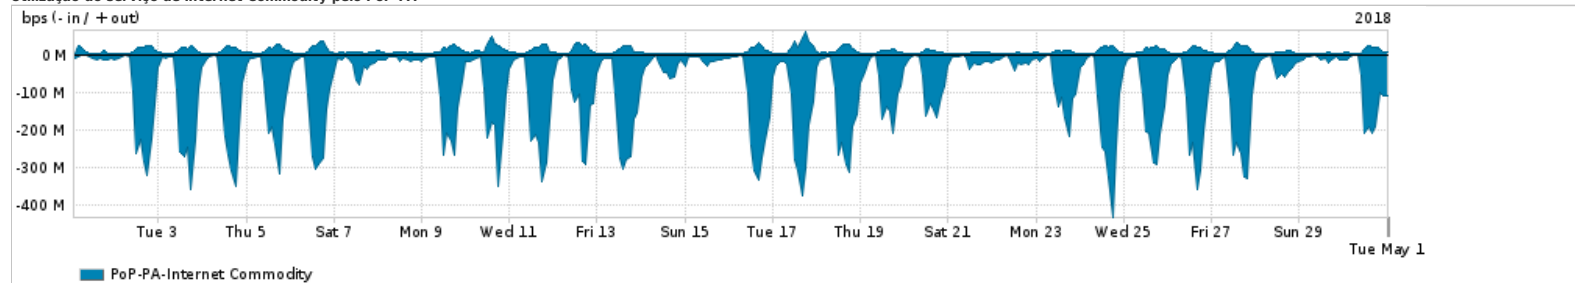

Os gráficos apresentados neste relatório de tráfego estão em formato stack, o que significa que seu valor é uma composição da soma dos componentes listados nas legendas localizadas logo abaixo dos gráficos. Os gráficos estão em "bps x tempo" e possuem dois eixos verticais, Out (positivo) e In (negativo).  
 A primeira coluna da tabela define o ponto de referência para entendimento dos valores de In e Out.  
 A contabilização do tráfego é sob o ponto de vista do AS da RNP, AS1916.

Legenda:  
 PoP - Ponto de presença da RNP  
 Parceiros - Provedores comerciais que a RNP mantém acordos de troca de tráfego  
 Internet Acadêmica - Acesso às redes acadêmicas internacionais, serviço atualmente provido pela RedClara  
 Internet commodity - Acesso pago à Internet global que é oferecido pela RNP aos seus clientes  
 ASN - Número do sistema autônomo  
 Profile - Objeto gerenciável definido arbitrariamente no Peakflow através de diversos parâmetros (ex: bloco cidr, peer-as, as-path, bgp community, interface, etc)

### Utilização do serviço de Internet Commodity pelo PoP-PA

PROFILE	PROFILE	IN	OUT	TOTAL
<input checked="" type="checkbox"/> PoP-PA	Internet Commodity	92.12 Mbps	8.79 Mbps	100.91 Mbps