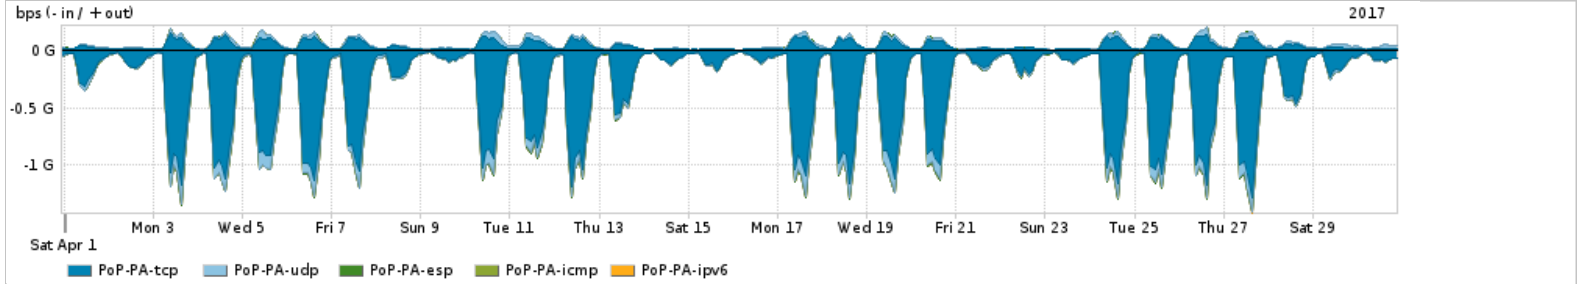

PROFILE	APPLICATION	IN	OUT	TOTAL	
☒	PoP-PA		other TCP	8.58 Mbps	2.06 Mbps	10.64 Mbps
☐	PoP-PA		smtp	245.76 Kbps	338.45 Kbps	584.21 Kbps
☐	PoP-PA		dns	283.77 Kbps	196.21 Kbps	479.98 Kbps
☐	PoP-PA		bittorrent	180.36 Kbps	277.87 Kbps	458.23 Kbps
☐	PoP-PA		macromedia-fcs	423.06 Kbps	20.38 Kbps	443.44 Kbps
☐	PoP-PA		qq	133.03 Kbps	230.09 Kbps	363.11 Kbps

Distribuição do tráfego do PoP-PA por protocolo

Average | Max | PCT95

	PROFILE	PROTOCOL	IN	OUT	TOTAL	
☒	PoP-PA		tcp	319.89 Mbps	35.88 Mbps	355.77 Mbps
☒	PoP-PA		udp	34.75 Mbps	13.46 Mbps	48.21 Mbps
☒	PoP-PA		esp	2.55 Mbps	539.44 Kbps	3.09 Mbps
☒	PoP-PA		icmp	49.93 Kbps	66.76 Kbps	116.69 Kbps
☒	PoP-PA		ipv6	2.55 Kbps	578.00 bps	3.13 Kbps
☐	PoP-PA		gre	1.94 Kbps	22.00 bps	1.96 Kbps
☐	PoP-PA		ipv6-icmp	426.00 bps	306.00 bps	732.00 bps
☐	PoP-PA		sctp	1.00 bps	0.00 bps	1.00 bps
☐	PoP-PA		255	0.00 bps	0.00 bps	0.00 bps
☐	PoP-PA		udplite	0.00 bps	0.00 bps	0.00 bps

For assistance with this product, please contact support@arbornetworks.com.