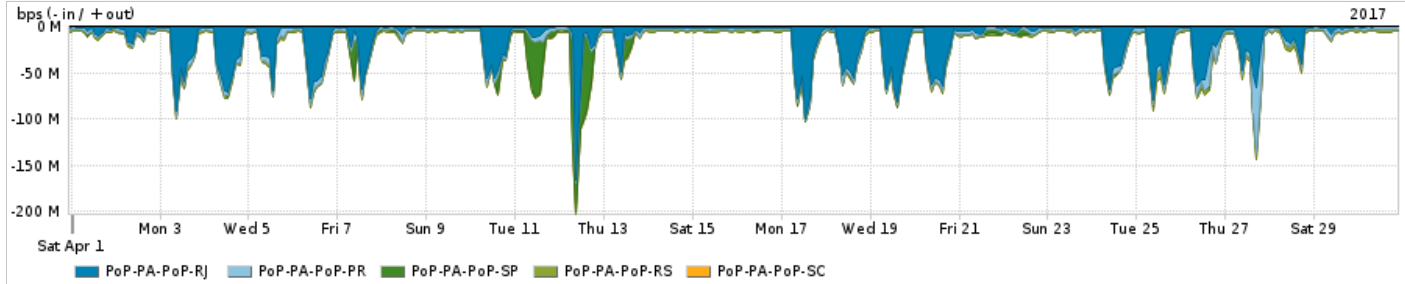

Os gráficos apresentados neste relatório de tráfego estão em formato stack, o que significa que seu valor é uma composição da soma dos componentes listados nas legendas localizadas logo abaixo dos gráficos. Os gráficos estão em "bps x tempo" e possuem dois eixos verticais, Out (positivo) e In (negativo).
 A primeira coluna da tabela define o ponto de referência para entendimento dos valores de In e Out.
 A contabilização do tráfego é sob o ponto de vista do AS da RNP, AS1916.

Average | Max | PCT95

PROFILE	PROFILE	IN	OUT	TOTAL	
X	PoP-PA	Parceiros	206.17 Mbps	34.76 Mbps	240.92 Mbps

Utilização do serviço de Internet acadêmica internacional pelo PoP-PA

Average | Max | PCT95

PROFILE	PROFILE	IN	OUT	TOTAL	
X	PoP-PA	Internet Academica	1.79 Mbps	469.09 Kbps	2.26 Mbps

Interesse de tráfego do PoP-PA com os outros PoPs da RNP

Average | Max | PCT95

PROFILE	PROFILE	IN	OUT	TOTAL	
<input checked="" type="checkbox"/>	PoP-PA	PoP-RJ	14.57 Mbps	112.72 Kbps	14.68 Mbps
<input checked="" type="checkbox"/>	PoP-PA	PoP-PR	3.97 Mbps	0.00 bps	3.97 Mbps
<input checked="" type="checkbox"/>	PoP-PA	PoP-SP	2.34 Mbps	19.17 Kbps	2.36 Mbps
<input checked="" type="checkbox"/>	PoP-PA	PoP-RS	2.23 Mbps	6.17 Kbps	2.23 Mbps
<input checked="" type="checkbox"/>	PoP-PA	PoP-SC	497.00 bps	0.00 bps	497.00 bps
<input type="checkbox"/>	PoP-PA	PoP-PI	1.00 bps	0.00 bps	1.00 bps
<input type="checkbox"/>	PoP-PA	PoP-DF	0.00 bps	1.00 bps	1.00 bps
<input type="checkbox"/>	PoP-PA	PoP-MG	0.00 bps	0.00 bps	0.00 bps