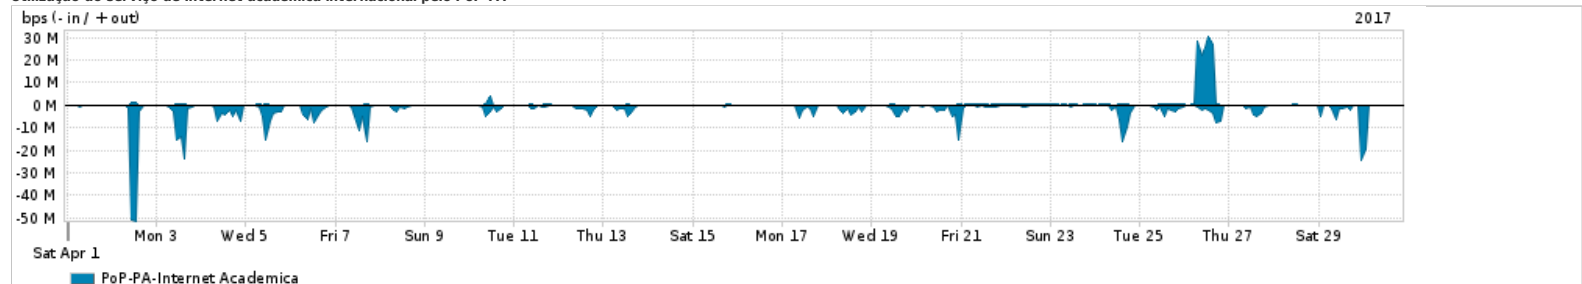

Os gráficos apresentados neste relatório de tráfego estão em formato stack, o que significa que seu valor é uma composição da soma dos componentes listados nas legendas localizadas logo abaixo dos gráficos. Os gráficos estão em "bps x tempo" e possuem dois eixos verticais, Out (positivo) e In (negativo).
 A primeira coluna da tabela define o ponto de referência para entendimento dos valores de In e Out.
 A contabilização do tráfego é sob o ponto de vista do AS da RNP, AS1916.

Utilização do serviço de Internet Commodity pelo PoP-PA

Average | Max | PCT95

PROFILE	PROFILE	IN	OUT	TOTAL	
X	PoP-PA	Internet Commodity	92.69 Mbps	13.74 Mbps	106.43 Mbps

Utilização das trocas de tráfego comerciais no Brasil pelo PoP-PA

Average | Max | PCT95

PROFILE	PROFILE	IN	OUT	TOTAL	
X	PoP-PA	Parceiros	206.17 Mbps	34.76 Mbps	240.92 Mbps

Utilização do serviço de Internet acadêmica internacional pelo PoP-PA

Average | Max | PCT95

PROFILE	PROFILE	IN	OUT	TOTAL	
X	PoP-PA	Internet Academica	1.79 Mbps	469.09 Kbps	2.26 Mbps