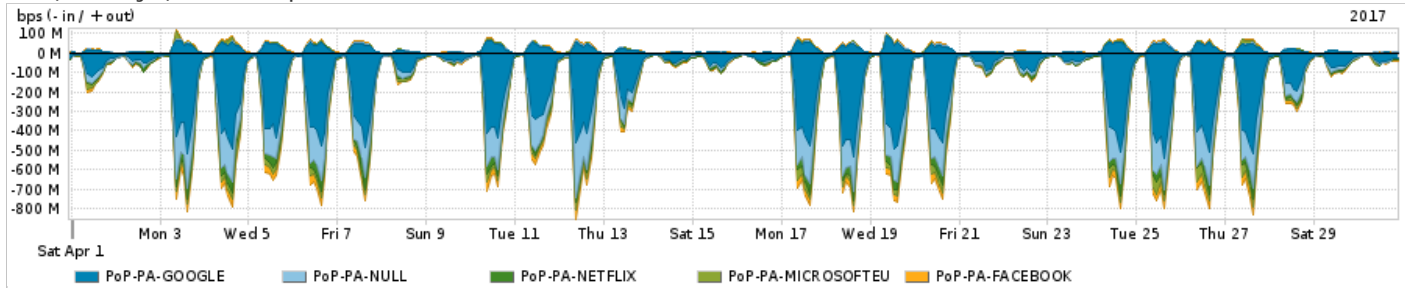

Redes (AS's de origem) mais acessadas pelo PoP-PA

Average | Max | PCT95

PROFILE	AS NAME	ASN	IN	OUT	TOTAL	
☒	PoP-PA	GOOGLE	15169	133.72 Mbps	15.59 Mbps	149.31 Mbps
☒	PoP-PA	NULLE	0	49.08 Mbps	951.41 Kbps	50.03 Mbps
☒	PoP-PA	NETFLIX	2906	13.86 Mbps	235.90 Kbps	14.09 Mbps
☒	PoP-PA	MICROSOFTEU	8068	12.45 Mbps	1.48 Mbps	13.92 Mbps
☒	PoP-PA	FACEBOOK	32934	11.56 Mbps	2.10 Mbps	13.66 Mbps
☐	PoP-PA	AMAZON-02	16509	8.67 Mbps	916.11 Kbps	9.59 Mbps
☐	PoP-PA	TASCOM	52871	6.87 Mbps	217.58 Kbps	7.08 Mbps
☐	PoP-PA	M247	9009	6.37 Mbps	104.45 Kbps	6.47 Mbps
☐	PoP-PA	DCLUX	24611	5.09 Mbps	326.42 Kbps	5.41 Mbps
☐	PoP-PA	TNLSABR	7738	2.73 Mbps	2.45 Mbps	5.19 Mbps