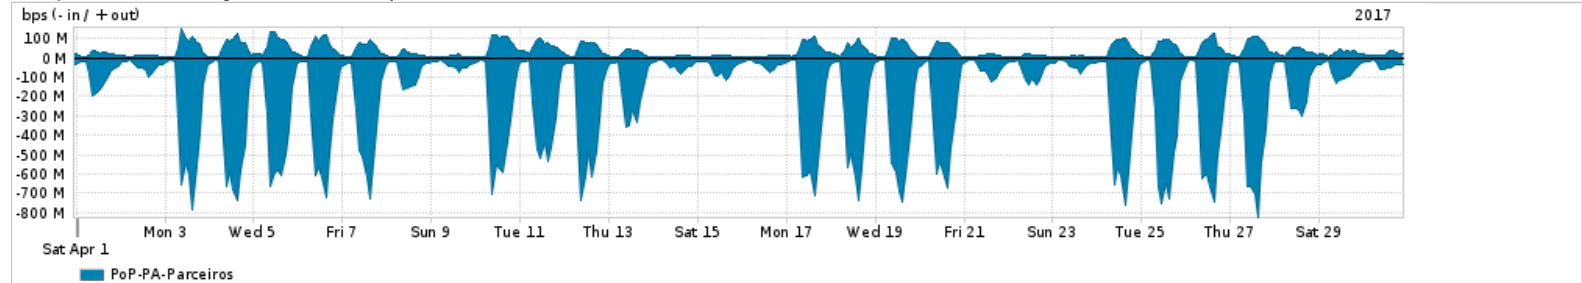

Os gráficos apresentados neste relatório de tráfego estão em formato stack, o que significa que seu valor é uma composição da soma dos componentes listados nas legendas localizadas logo abaixo dos gráficos. Os gráficos estão em "bps x tempo" e possuem dois eixos verticais, Out (positivo) e In (negativo).
 A primeira coluna da tabela define o ponto de referência para entendimento dos valores de In e Out.
 A contabilização do tráfego é sob o ponto de vista do AS da RNP, AS1916.

- Legenda:
- PoP - Ponto de presença da RNP
 - Parceiros - Provedores comerciais que a RNP mantém acordos de troca de tráfego
 - Internet Acadêmica - Acesso às redes acadêmicas internacionais, serviço atualmente provido pela RedClara
 - Internet commodity - Acesso pago à Internet global que é oferecido pela RNP aos seus clientes
 - ASN - Número do sistema autônomo
 - Profile - Objeto gerenciável definido arbitrariamente no Peakflow através de diversos parâmetros (ex: bloco cidr, peer-as, as-path, bgp community, interface, etc)

Utilização do serviço de Internet Commodity pelo PoP-PA

Average | Max | PCT95

PROFILE	PROFILE	IN	OUT	TOTAL	
X	PoP-PA	Internet Commodity	92.69 Mbps	13.74 Mbps	106.43 Mbps

Utilização das trocas de tráfego comerciais no Brasil pelo PoP-PA