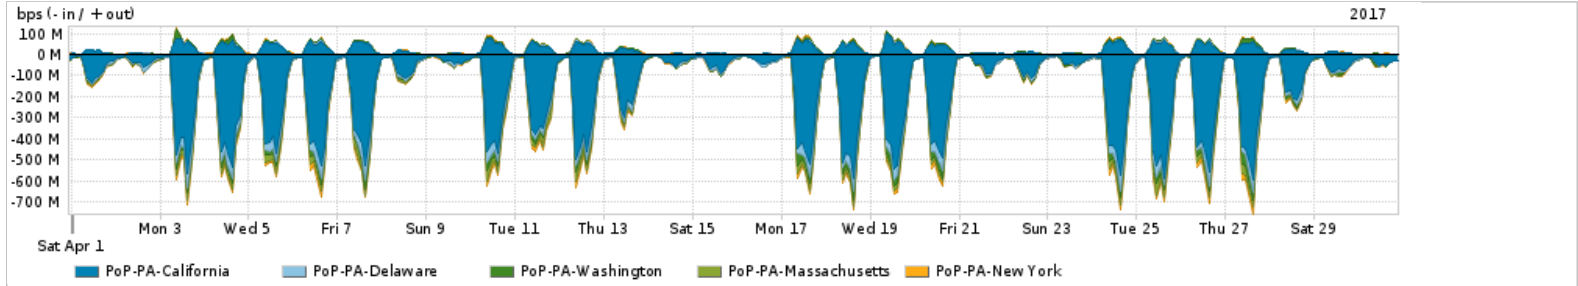

Distribuição do tráfego do PoP-PA por estado, província ou similar

Average | Max | PCT95

PROFILE	REGION	IN	OUT	TOTAL	
☒	PoP-PA	California	146.84 Mbps	18.37 Mbps	165.22 Mbps
☒	PoP-PA	Delaware	15.85 Mbps	601.67 Kbps	16.46 Mbps
☒	PoP-PA	Washington	8.38 Mbps	2.19 Mbps	10.57 Mbps
☒	PoP-PA	Massachusetts	9.43 Mbps	410.75 Kbps	9.84 Mbps
☒	PoP-PA	New York	6.52 Mbps	954.94 Kbps	7.47 Mbps
☐	PoP-PA	Texas	5.46 Mbps	1.27 Mbps	6.73 Mbps
☐	PoP-PA	Arizona	4.37 Mbps	108.29 Kbps	4.47 Mbps
☐	PoP-PA	Virginia	3.67 Mbps	529.19 Kbps	4.20 Mbps
☐	PoP-PA	Gelderland	2.58 Mbps	39.80 Kbps	2.62 Mbps
☐	PoP-PA	New Hampshire	2.13 Mbps	107.03 Kbps	2.24 Mbps
☐	PoP-PA	Florida	2.02 Mbps	150.82 Kbps	2.17 Mbps
☐	PoP-PA	Noord-Holland	1.82 Mbps	77.28 Kbps	1.89 Mbps
☐	PoP-PA	Sao Paulo	1.21 Mbps	522.09 Kbps	1.73 Mbps
☐	PoP-PA	Dolj	1.01 Mbps	22.32 Kbps	1.03 Mbps
☐	PoP-PA	Southend-on-Sea	828.04 Kbps	158.15 Kbps	986.19 Kbps