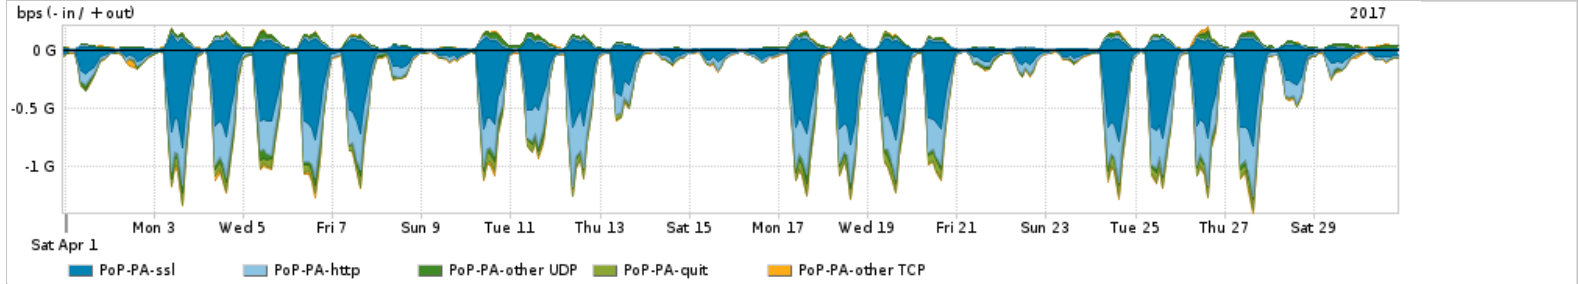

Distribuição do tráfego do PoP-PA por aplicação (análise em camada 3 e 4)

Average | Max | PCT95

PROFILE	APPLICATION	IN	OUT	TOTAL	
☒	PoP-PA	ssl	203.29 Mbps	25.10 Mbps	228.40 Mbps
☒	PoP-PA	http	106.56 Mbps	7.59 Mbps	114.15 Mbps
☒	PoP-PA	other UDP	12.54 Mbps	11.44 Mbps	23.98 Mbps
☒	PoP-PA	quit	21.82 Mbps	1.72 Mbps	23.54 Mbps