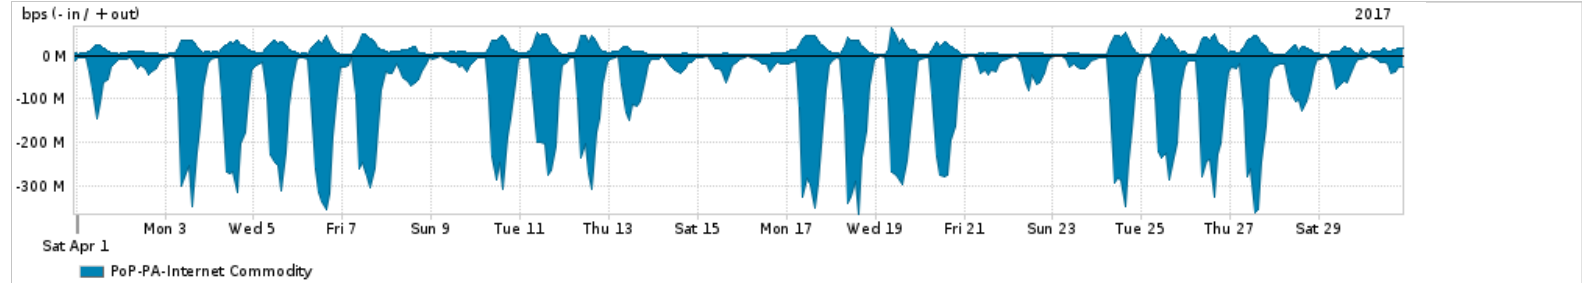

Os gráficos apresentados neste relatório de tráfego estão em formato stack, o que significa que seu valor é uma composição da soma dos componentes listados nas legendas localizadas logo abaixo dos gráficos. Os gráficos estão em "bps x tempo" e possuem dois eixos verticais, Out (positivo) e In (negativo).
A primeira coluna da tabela define o ponto de referência para entendimento dos valores de In e Out.
A contabilização do tráfego é sob o ponto de vista do AS da RNP, AS1916.

1. Legenda:
2. PoP - Ponto de presença da RNP
   - Parceiros - Provedores comerciais que a RNP mantém acordos de troca de tráfego
   - Internet Acadêmica - Acesso às redes acadêmicas internacionais, serviço atualmente provido pela RedClara
   - Internet commodity - Acesso pago à Internet global que é oferecido pela RNP aos seus clientes
   - ASN - Número do sistema autônomo
   - Profile - Objeto gerenciável definido arbitrariamente no Peakflow através de diversos parâmetros (ex: bloco cidr, peer-as, as-path, bgp community, interface, etc)

Utilização do serviço de Internet Commodity pelo PoP-PA

Average | Max | PCT95

PROFILE	PROFILE	IN	OUT	TOTAL	
X	PoP-PA	Internet Commodity	92.69 Mbps	13.74 Mbps	106.43 Mbps