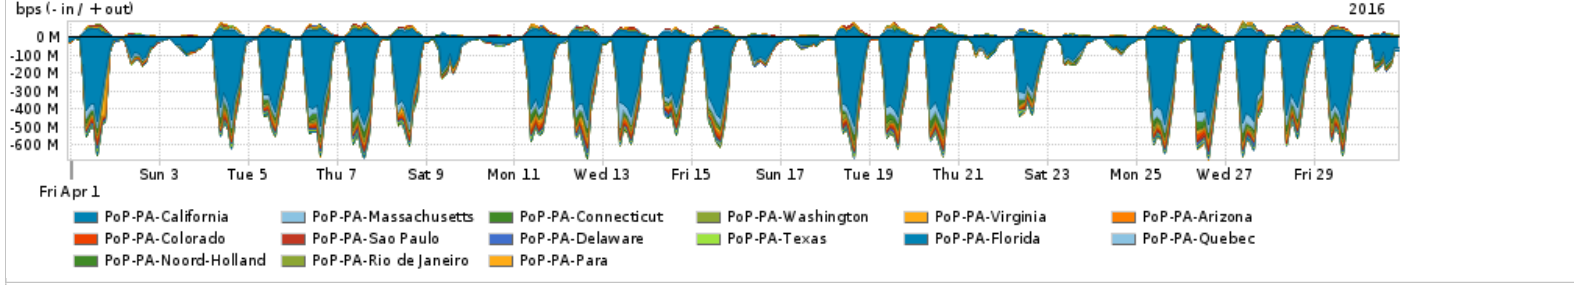

PROFILE	PROFILE	IN	OUT	TOTAL
☐	PoP-PA	PoP-PA	13.00 bps	13.00 bps
				26.00 bps

Distribuição do tráfego do PoP-PA por estado, província ou similar

Average | Max | PCT95

PROFILE	REGION	IN	OUT	TOTAL	
☐	PoP-PA	California	153.42 Mbps	14.39 Mbps	167.81 Mbps
☐	PoP-PA	Massachusetts	15.02 Mbps	733.58 Kbps	15.75 Mbps
☐	PoP-PA	Connecticut	8.89 Mbps	195.04 Kbps	9.09 Mbps
☐	PoP-PA	Washington	5.69 Mbps	2.94 Mbps	8.63 Mbps
☐	PoP-PA	Virginia	4.60 Mbps	1.47 Mbps	6.07 Mbps
☐	PoP-PA	Arizona	5.05 Mbps	146.69 Kbps	5.20 Mbps
☐	PoP-PA	Colorado	4.77 Mbps	178.44 Kbps	4.94 Mbps
☐	PoP-PA	Sao Paulo	2.60 Mbps	1.94 Mbps	4.54 Mbps
☐	PoP-PA	Delaware	3.96 Mbps	223.68 Kbps	4.18 Mbps
☐	PoP-PA	Texas	3.23 Mbps	247.91 Kbps	3.48 Mbps
☐	PoP-PA	Florida	2.67 Mbps	153.31 Kbps	2.82 Mbps
☐	PoP-PA	Quebec	2.06 Mbps	141.76 Kbps	2.20 Mbps
☐	PoP-PA	Noord-Holland	1.66 Mbps	8.76 Kbps	1.67 Mbps
☐	PoP-PA	Rio de Janeiro	1.07 Mbps	586.55 Kbps	1.66 Mbps
☐	PoP-PA	Para	137.73 Kbps	1.16 Mbps	1.29 Mbps