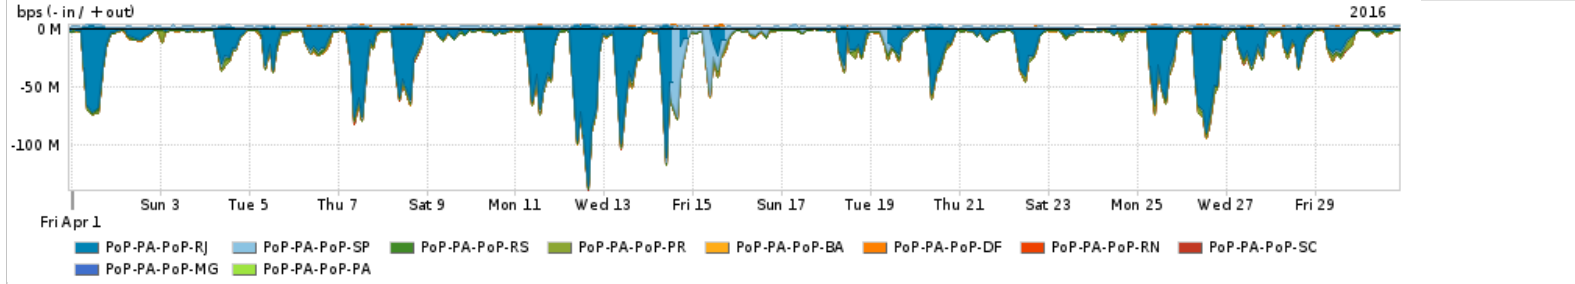

PROFILE	PROFILE	IN	OUT	TOTAL	
<input type="checkbox"/>	PoP-PA	Internet Acadêmica	2.18 Mbps	310.53 Kbps	2.49 Mbps

Redes (AS's de origem) mais acessadas pelo PoP-PA

Average | Max | PCT95

PROFILE	AS NAME	ASN	IN	OUT	TOTAL	
<input type="checkbox"/>	PoP-PA	GOOGLE	15169	134.36 Mbps	11.73 Mbps	146.09 Mbps
<input type="checkbox"/>	PoP-PA	FACEBOOK	32934	16.75 Mbps	2.05 Mbps	18.80 Mbps
<input type="checkbox"/>	PoP-PA	NULL	0	15.57 Mbps	322.70 Kbps	15.89 Mbps
<input type="checkbox"/>	PoP-PA	MICROSOFTEU	8068	10.60 Mbps	2.14 Mbps	12.73 Mbps
<input type="checkbox"/>	PoP-PA	AKAMAI-ASN1	20940	11.62 Mbps	520.33 Kbps	12.14 Mbps
<input type="checkbox"/>	PoP-PA	DCLUX	24611	9.36 Mbps	404.12 Kbps	9.77 Mbps
<input type="checkbox"/>	PoP-PA	AMAZON-02	16509	7.02 Mbps	1.39 Mbps	8.41 Mbps
<input type="checkbox"/>	PoP-PA	NET	28573	2.30 Mbps	5.41 Mbps	7.71 Mbps
<input type="checkbox"/>	PoP-PA	OVH	16276	6.44 Mbps	240.35 Kbps	6.68 Mbps
<input type="checkbox"/>	PoP-PA	EDGECAST	15133	4.84 Mbps	101.10 Kbps	4.94 Mbps

Interesse de tráfego do PoP-PA com os outros PoPs da RNP

Average | Max | PCT95

PROFILE	PROFILE	IN	OUT	TOTAL	
<input type="checkbox"/>	PoP-PA	PoP-RJ	13.46 Mbps	283.50 Kbps	13.74 Mbps
<input type="checkbox"/>	PoP-PA	PoP-SP	1.36 Mbps	1.45 Mbps	2.81 Mbps
<input type="checkbox"/>	PoP-PA	PoP-RS	1.29 Mbps	1.00 bps	1.29 Mbps
<input type="checkbox"/>	PoP-PA	PoP-PR	967.64 Kbps	8.00 bps	967.65 Kbps
<input type="checkbox"/>	PoP-PA	PoP-BA	303.23 Kbps	5.00 bps	303.23 Kbps
<input type="checkbox"/>	PoP-PA	PoP-DF	0.00 bps	103.04 Kbps	103.04 Kbps
<input type="checkbox"/>	PoP-PA	PoP-RN	52.65 Kbps	0.00 bps	52.65 Kbps
<input type="checkbox"/>	PoP-PA	PoP-SC	1.66 Kbps	61.00 bps	1.72 Kbps
<input type="checkbox"/>	PoP-PA	PoP-MG	5.00 bps	41.00 bps	46.00 bps