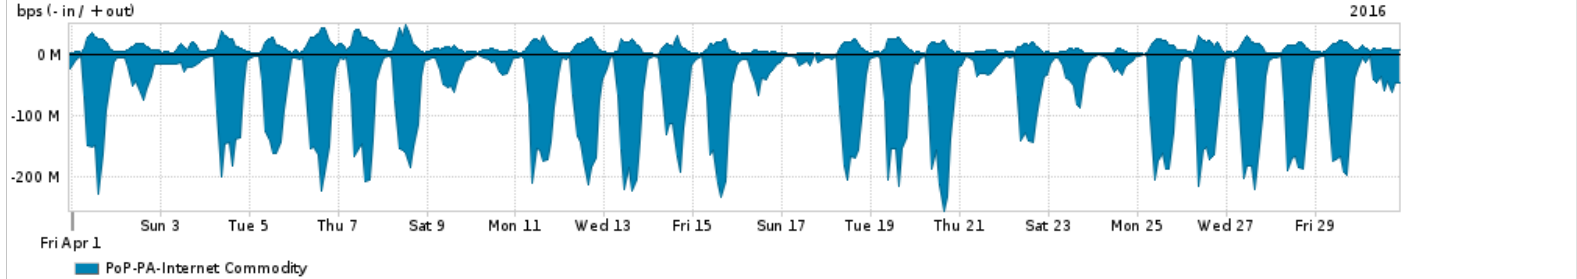

Os gráficos apresentados neste relatório de tráfego estão em formato stack, o que significa que seu valor é uma composição da soma dos componentes listados nas legendas localizadas logo abaixo dos gráficos. Os gráficos estão em "bps x tempo" e possuem dois eixos verticais, Out (positivo) e In (negativo).
A primeira coluna da tabela define o ponto de referência para entendimento dos valores de In e Out.
A contabilização do tráfego é sob o ponto de vista do AS da RNP, AS1916.

1. Legenda:
2. PoP - Ponto de presença da RNP
   - Parceiros - Provedores comerciais que a RNP mantém acordos de troca de tráfego
   - Internet Acadêmica - Acesso às redes acadêmicas internacionais, serviço atualmente provido pela RedClara
   - Internet commodity - Acesso pago à Internet global que é oferecido pela RNP aos seus clientes
   - ASN - Número do sistema autônomo
   - Profile - Objeto gerenciável definido arbitrariamente no Peakflow através de diversos parâmetros (ex: bloco cidr, peer-as, as-path, bgp community, interface, etc)

Utilização do serviço de Internet Commodity pelo PoP-PA

Average | Max | PCT95

PROFILE	PROFILE	IN	OUT	TOTAL	
☐	PoP-PA	Internet Commodity	71.27 Mbps	11.11 Mbps	82.38 Mbps