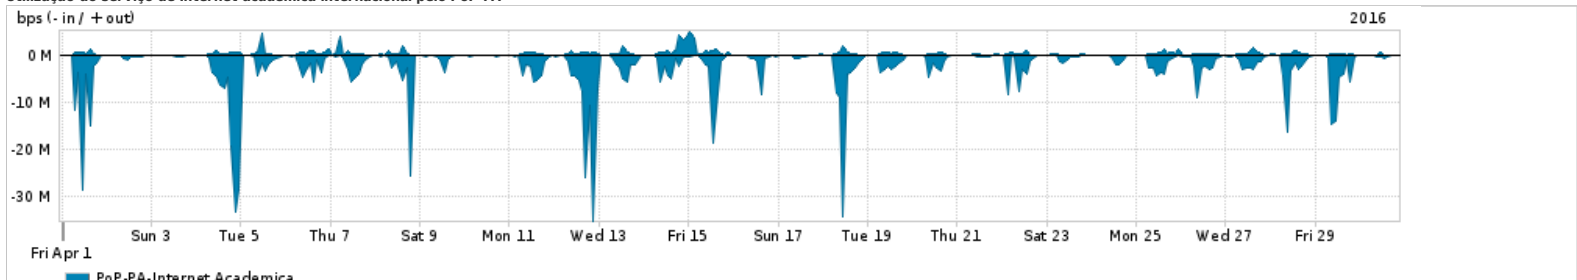

Utilização do serviço de Internet acadêmica internacional pelo PoP-PA

Average | Max | PCT95

PROFILE	PROFILE	IN	OUT	TOTAL	
☐	PoP-PA	Internet Acadêmica	2.18 Mbps	310.53 Kbps	2.49 Mbps