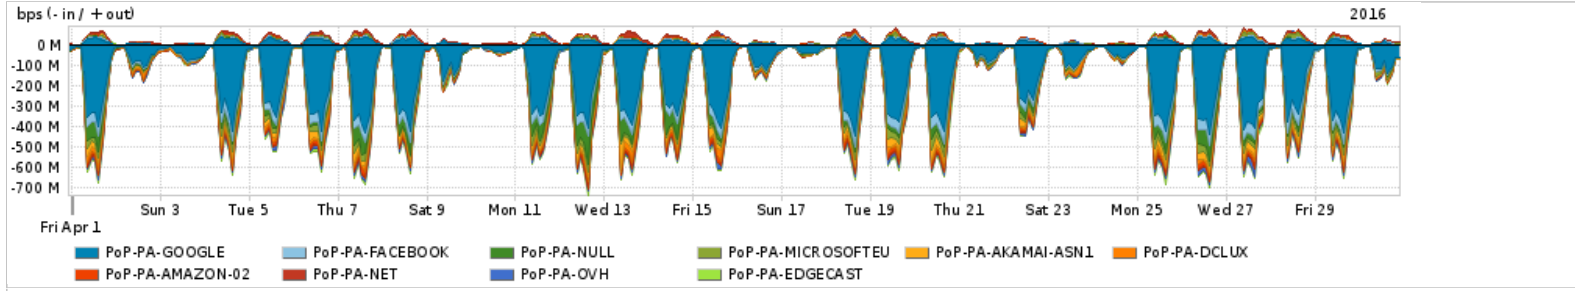

Redes (AS's de origem) mais acessadas pelo PoP-PA

Average | Max | PCT95

PROFILE	AS NAME	ASN	IN	OUT	TOTAL	
☐	PoP-PA	GOOGLE	15169	134.36 Mbps	11.73 Mbps	146.09 Mbps
☐	PoP-PA	FACEBOOK	32934	16.75 Mbps	2.05 Mbps	18.80 Mbps
☐	PoP-PA	NULL	0	15.57 Mbps	322.70 Kbps	15.89 Mbps
☐	PoP-PA	MICROSOFTEU	8068	10.60 Mbps	2.14 Mbps	12.73 Mbps
☐	PoP-PA	AKAMAI-ASN1	20940	11.62 Mbps	520.33 Kbps	12.14 Mbps
☐	PoP-PA	DCLUX	24611	9.36 Mbps	404.12 Kbps	9.77 Mbps
☐	PoP-PA	AMAZON-02	16509	7.02 Mbps	1.39 Mbps	8.41 Mbps
☐	PoP-PA	NET	28573	2.30 Mbps	5.41 Mbps	7.71 Mbps
☐	PoP-PA	OVH	16276	6.44 Mbps	240.35 Kbps	6.68 Mbps
☐	PoP-PA	EDGECAST	15133	4.84 Mbps	101.10 Kbps	4.94 Mbps