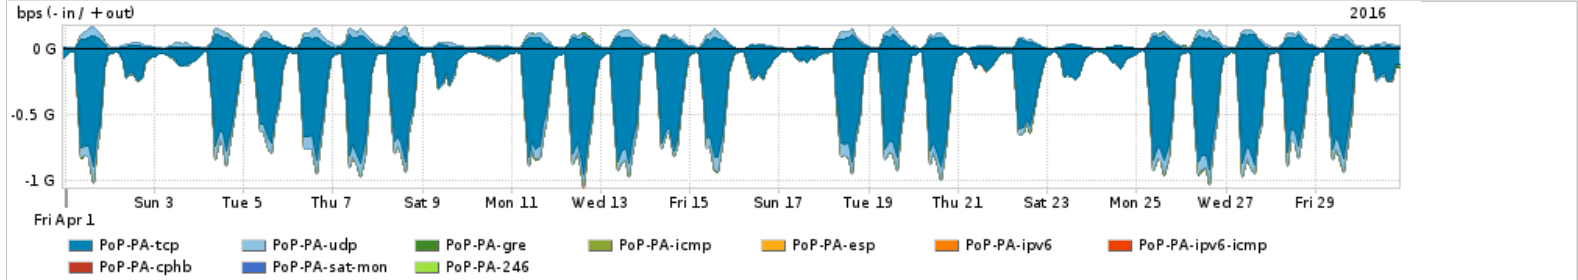

PROFILE	APPLICATION	IN	OUT	TOTAL	
☐	PoP-PA	other UDP	30.47 Mbps	17.90 Mbps	48.37 Mbps
☐	PoP-PA	other TCP	5.69 Mbps	3.96 Mbps	9.66 Mbps
☐	PoP-PA	macromedia-fcs	833.26 Kbps	45.39 Kbps	878.65 Kbps
☐	PoP-PA	smtp	289.88 Kbps	536.74 Kbps	826.62 Kbps
☐	PoP-PA	bittorrent	186.06 Kbps	431.90 Kbps	617.97 Kbps
☐	PoP-PA	dns	299.09 Kbps	214.16 Kbps	513.25 Kbps
☐	PoP-PA	ssh	53.11 Kbps	303.74 Kbps	356.85 Kbps
☐	PoP-PA	qq	193.50 Kbps	63.15 Kbps	256.64 Kbps

Distribuição do tráfego do PoP-PA por protocolo

Average | Max | PCT95

PROFILE	PROTOCOL	IN	OUT	TOTAL	
☐	PoP-PA	tcp	294.05 Mbps	38.14 Mbps	332.18 Mbps
☐	PoP-PA	udp	30.83 Mbps	18.24 Mbps	49.07 Mbps
☐	PoP-PA	gre	707.80 Kbps	123.14 Kbps	830.94 Kbps
☐	PoP-PA	icmp	35.38 Kbps	74.86 Kbps	110.24 Kbps
☐	PoP-PA	esp	42.17 Kbps	11.90 Kbps	54.07 Kbps
☐	PoP-PA	ipv6	22.73 Kbps	7.81 Kbps	30.54 Kbps
☐	PoP-PA	ipv6-icmp	10.00 bps	220.00 bps	230.00 bps
☐	PoP-PA	cphb	0.00 bps	50.00 bps	50.00 bps
☐	PoP-PA	246	0.00 bps	46.00 bps	46.00 bps
☐	PoP-PA	sat-mon	0.00 bps	46.00 bps	46.00 bps

For assistance with this product, please contact support@arbornetworks.com.