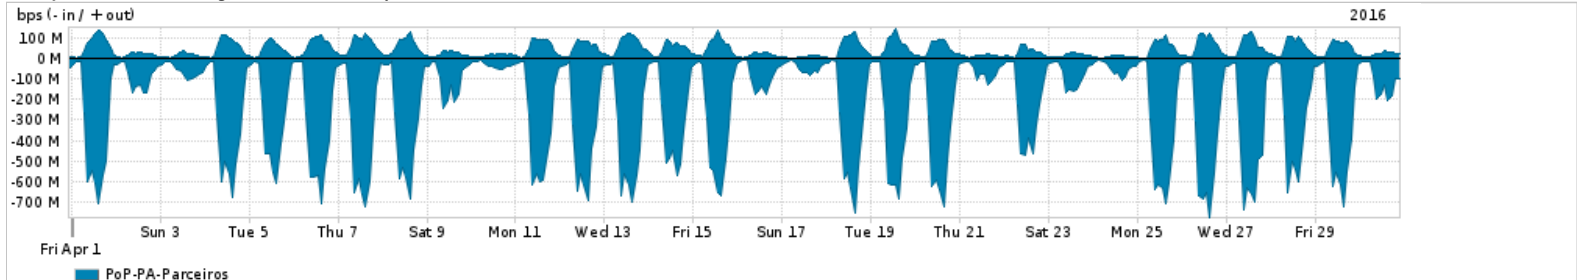

Os gráficos apresentados neste relatório de tráfego estão em formato stack, o que significa que seu valor é uma composição da soma dos componentes listados nas legendas localizadas logo abaixo dos gráficos. Os gráficos estão em "bps x tempo" e possuem dois eixos verticais, Out (positivo) e In (negativo).
 A primeira coluna da tabela define o ponto de referência para entendimento dos valores de In e Out.
 A contabilização do tráfego é sob o ponto de vista do AS da RNP, AS1916.

- Legenda:
- PoP - Ponto de presença da RNP
 - Parceiros - Provedores comerciais que a RNP mantém acordos de troca de tráfego
 - Internet Acadêmica - Acesso às redes acadêmicas internacionais, serviço atualmente provido pela RedClara
 - Internet commodity - Acesso pago à Internet global que é oferecido pela RNP aos seus clientes
 - ASN - Número do sistema autônomo
 - Profile - Objeto gerenciável definido arbitrariamente no Peakflow através de diversos parâmetros (ex: bloco cidr, peer-as, as-path, bgp community, interface, etc)

Utilização do serviço de Internet Commodity pelo PoP-PA

Average | Max | PCT95

PROFILE	PROFILE	IN	OUT	TOTAL	
<input type="checkbox"/>	PoP-PA	Internet Commodity	71.27 Mbps	11.11 Mbps	82.38 Mbps

Utilização das trocas de tráfego comerciais no Brasil pelo PoP-PA