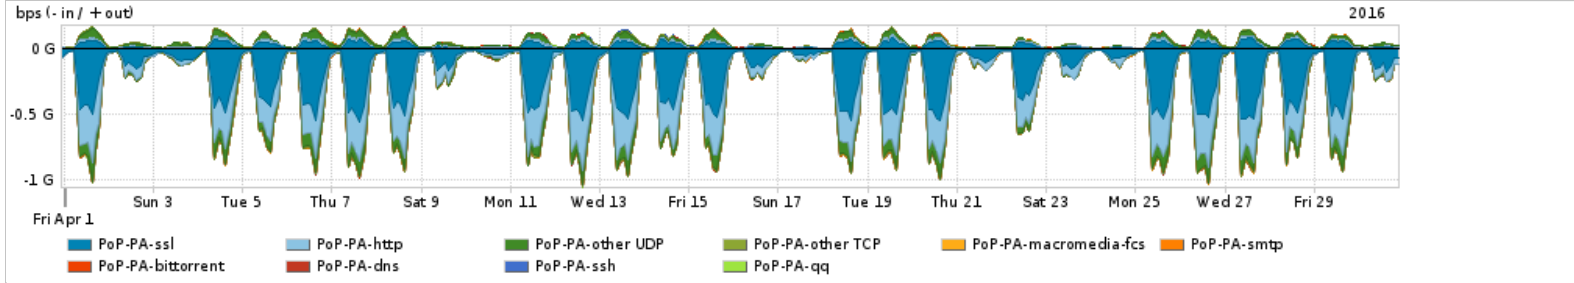

PROFILE	PROFILE	IN	OUT	TOTAL
<input type="checkbox"/>	PoP-PA	PoP-PA	13.00 bps	13.00 bps
				26.00 bps

Distribuição do tráfego do PoP-PA por estado, província ou similar

Average | Max | PCT95

PROFILE	REGION	IN	OUT	TOTAL	
<input type="checkbox"/>	PoP-PA	California	153.42 Mbps	14.39 Mbps	167.81 Mbps
<input type="checkbox"/>	PoP-PA	Massachusetts	15.02 Mbps	733.58 Kbps	15.75 Mbps
<input type="checkbox"/>	PoP-PA	Connecticut	8.89 Mbps	195.04 Kbps	9.09 Mbps
<input type="checkbox"/>	PoP-PA	Washington	5.69 Mbps	2.94 Mbps	8.63 Mbps
<input type="checkbox"/>	PoP-PA	Virginia	4.60 Mbps	1.47 Mbps	6.07 Mbps
<input type="checkbox"/>	PoP-PA	Arizona	5.05 Mbps	146.69 Kbps	5.20 Mbps
<input type="checkbox"/>	PoP-PA	Colorado	4.77 Mbps	178.44 Kbps	4.94 Mbps
<input type="checkbox"/>	PoP-PA	Sao Paulo	2.60 Mbps	1.94 Mbps	4.54 Mbps
<input type="checkbox"/>	PoP-PA	Delaware	3.96 Mbps	223.68 Kbps	4.18 Mbps
<input type="checkbox"/>	PoP-PA	Texas	3.23 Mbps	247.91 Kbps	3.48 Mbps
<input type="checkbox"/>	PoP-PA	Florida	2.67 Mbps	153.31 Kbps	2.82 Mbps
<input type="checkbox"/>	PoP-PA	Quebec	2.06 Mbps	141.76 Kbps	2.20 Mbps
<input type="checkbox"/>	PoP-PA	Noord-Holland	1.66 Mbps	8.76 Kbps	1.67 Mbps
<input type="checkbox"/>	PoP-PA	Rio de Janeiro	1.07 Mbps	586.55 Kbps	1.66 Mbps
<input type="checkbox"/>	PoP-PA	Para	137.73 Kbps	1.16 Mbps	1.29 Mbps

Distribuição do tráfego do PoP-PA por aplicação (análise em camada 3 e 4)

Average | Max | PCT95

PROFILE	APPLICATION	IN	OUT	TOTAL	
<input type="checkbox"/>	PoP-PA	ssl	177.80 Mbps	22.37 Mbps	200.17 Mbps
<input type="checkbox"/>	PoP-PA	http	108.63 Mbps	10.13 Mbps	118.77 Mbps