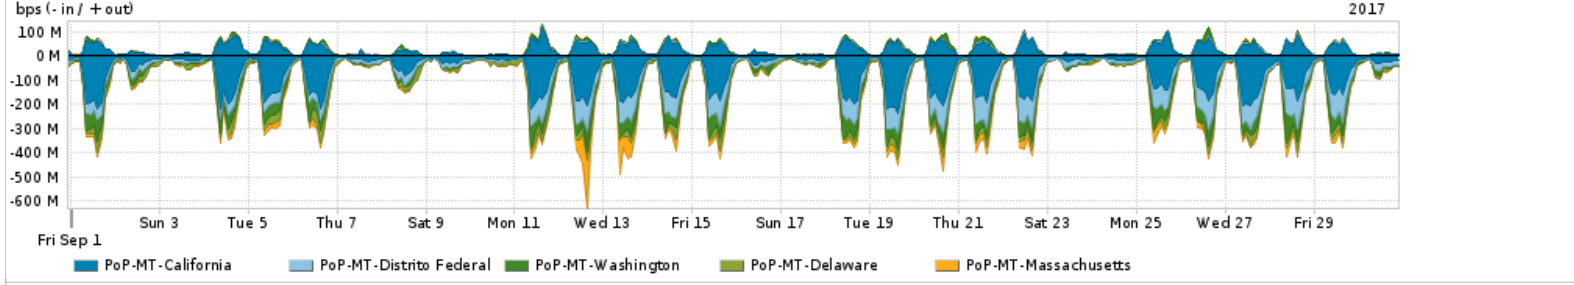

PROFILE	PROFILE	IN	OUT	TOTAL
☐	PoP-MT	PoP-PI	0.00 bps	0.00 bps

Distribuição do tráfego do PoP-MT por estado, província ou similar

Average | Max | PCT95

PROFILE	REGION	IN	OUT	TOTAL	
☒	PoP-MT	California	63.67 Mbps	21.33 Mbps	85.00 Mbps
☒	PoP-MT	Distrito Federal	32.26 Mbps	1.14 Mbps	33.40 Mbps
☒	PoP-MT	Washington	19.29 Mbps	3.57 Mbps	22.86 Mbps
☒	PoP-MT	Delaware	14.33 Mbps	248.29 Kbps	14.58 Mbps
☒	PoP-MT	Massachusetts	9.39 Mbps	339.21 Kbps	9.72 Mbps
☐	PoP-MT	Rio de Janeiro	6.92 Mbps	586.13 Kbps	7.51 Mbps
☐	PoP-MT	Sao Paulo	2.78 Mbps	1.67 Mbps	4.45 Mbps
☐	PoP-MT	Virginia	2.53 Mbps	1.14 Mbps	3.67 Mbps
☐	PoP-MT	Arizona	2.80 Mbps	73.91 Kbps	2.87 Mbps
☐	PoP-MT	Mato Grosso	315.48 Kbps	2.24 Mbps	2.55 Mbps
☐	PoP-MT	Noord-Holland	1.97 Mbps	77.38 Kbps	2.05 Mbps
☐	PoP-MT	Parana	1.20 Mbps	402.48 Kbps	1.60 Mbps
☐	PoP-MT	Texas	1.20 Mbps	146.24 Kbps	1.35 Mbps
☐	PoP-MT	Florida	701.45 Kbps	164.23 Kbps	865.68 Kbps
☐	PoP-MT	New York	693.07 Kbps	163.91 Kbps	856.98 Kbps