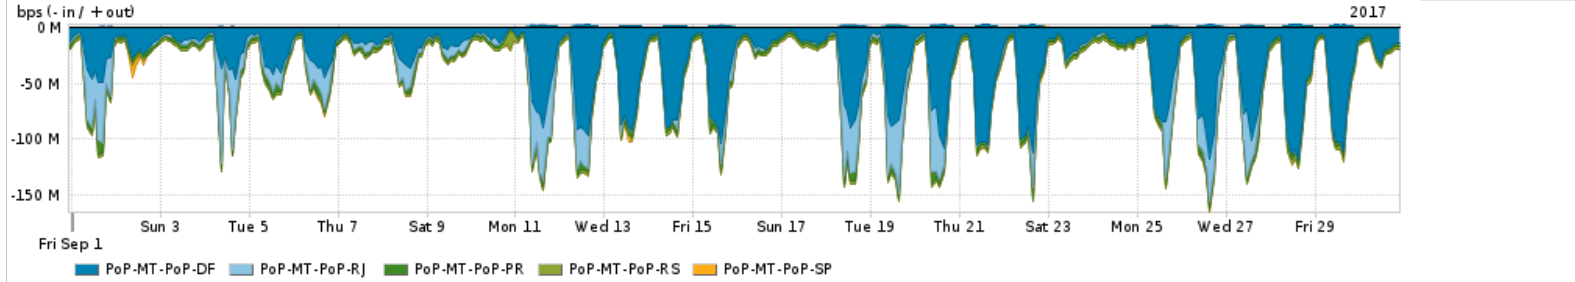

Interesse de tráfego do PoP-MT com os outros PoPs da RNP

Average | Max | PCT95

PROFILE	PROFILE	IN	OUT	TOTAL	
☒	PoP-MT	PoP-DF	31.68 Mbps	691.38 Kbps	32.37 Mbps
☒	PoP-MT	PoP-RJ	8.08 Mbps	129.88 Kbps	8.21 Mbps
☒	PoP-MT	PoP-PR	3.42 Mbps	23.00 bps	3.42 Mbps
☒	PoP-MT	PoP-RS	2.72 Mbps	4.10 Kbps	2.72 Mbps
☒	PoP-MT	PoP-SP	170.34 Kbps	2.18 Kbps	172.52 Kbps
☐	PoP-MT	PoP-SC	2.30 Kbps	131.00 bps	2.43 Kbps
☐	PoP-MT	PoP-MT	98.00 bps	98.00 bps	196.00 bps
☐	PoP-MT	PoP-MS	0.00 bps	1.00 bps	1.00 bps
☐	PoP-MT	PoP-GO	0.00 bps	1.00 bps	1.00 bps