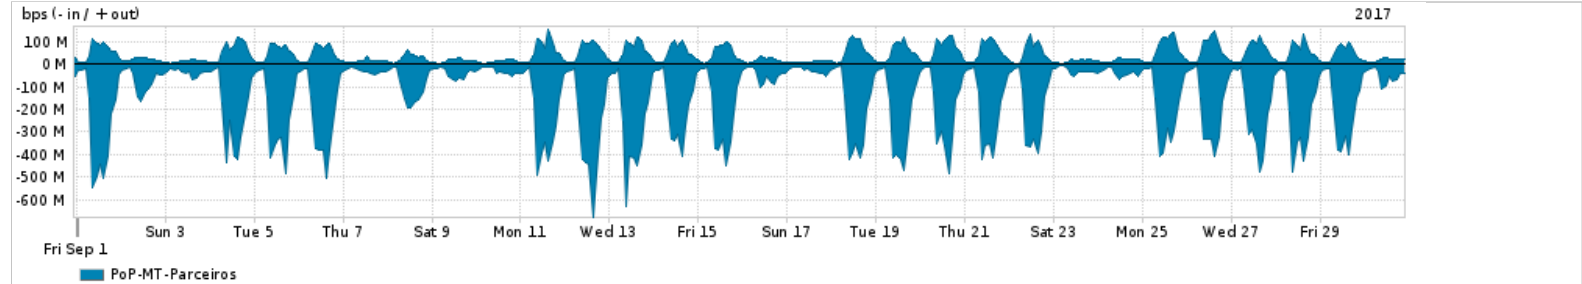

Os gráficos apresentados neste relatório de tráfego estão em formato stack, o que significa que seu valor é uma composição da soma dos componentes listados nas legendas localizadas logo abaixo dos gráficos. Os gráficos estão em "bps x tempo" e possuem dois eixos verticais, Out (positivo) e In (negativo).

A primeira coluna da tabela define o ponto de referência para entendimento dos valores de In e Out.

A contabilização do tráfego é sob o ponto de vista do AS da RNP, AS1916.

Legenda:

PoP - Ponto de presença da RNP

ASN - Número do sistema autônomo

Profile - Objeto gerenciável definido arbitrariamente no Peakflow através de diversos parâmetros (ex: bloco cidr, peer-as, as-path, bgp community, interface, etc)

Utilização do serviço de Internet Commodity pelo PoP-MT

Average | Max | PCT95

PROFILE	PROFILE	IN	OUT	TOTAL	
X	PoP-MT	Internet Commodity	27.70 Mbps	6.64 Mbps	34.34 Mbps

Utilização das trocas de tráfego comerciais no Brasil pelo PoP-MT

Average | Max | PCT95

PROFILE	PROFILE	IN	OUT	TOTAL	
X	PoP-MT	Parceiros	150.99 Mbps	39.69 Mbps	190.68 Mbps