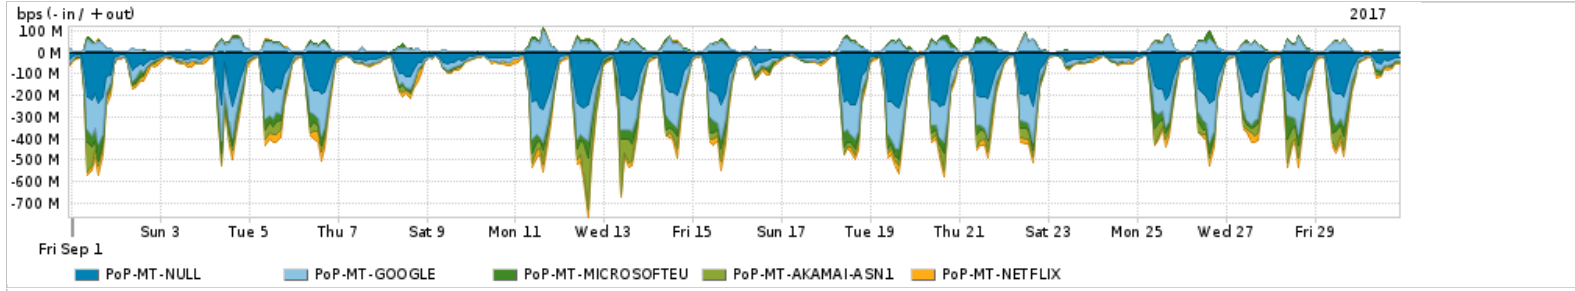

Os gráficos apresentados neste relatório de tráfego estão em formato stack, o que significa que seu valor é uma composição da soma dos componentes listados nas legendas localizadas logo abaixo dos gráficos. Os gráficos estão em "bps x tempo" e possuem dois eixos verticais, Out (positivo) e In (negativo).

ASN - Número do sistema autônomo

Profile - Objeto gerenciável definido arbitrariamente no Peakflow através de diversos parâmetros (ex: bloco cidr, peer-as, as-path, bgp community, interface, etc)

Utilização do serviço de Internet Commodity pelo PoP-MT

Average | Max | PCT95

PROFILE	PROFILE	IN	OUT	TOTAL	
X	PoP-MT	Internet Commodity	27.70 Mbps	6.64 Mbps	34.34 Mbps

Utilização das trocas de tráfego comerciais no Brasil pelo PoP-MT

Average | Max | PCT95

PROFILE	PROFILE	IN	OUT	TOTAL	
X	PoP-MT	Parceiros	150.99 Mbps	39.69 Mbps	190.68 Mbps

Utilização do serviço de Internet acadêmica internacional pelo PoP-MT

Average | Max | PCT95

PROFILE	PROFILE	IN	OUT	TOTAL	
X	PoP-MT	Internet Acadêmica	587.21 Kbps	30.07 Kbps	617.28 Kbps

Redes (AS's de origem) mais acessadas pelo PoP-MT