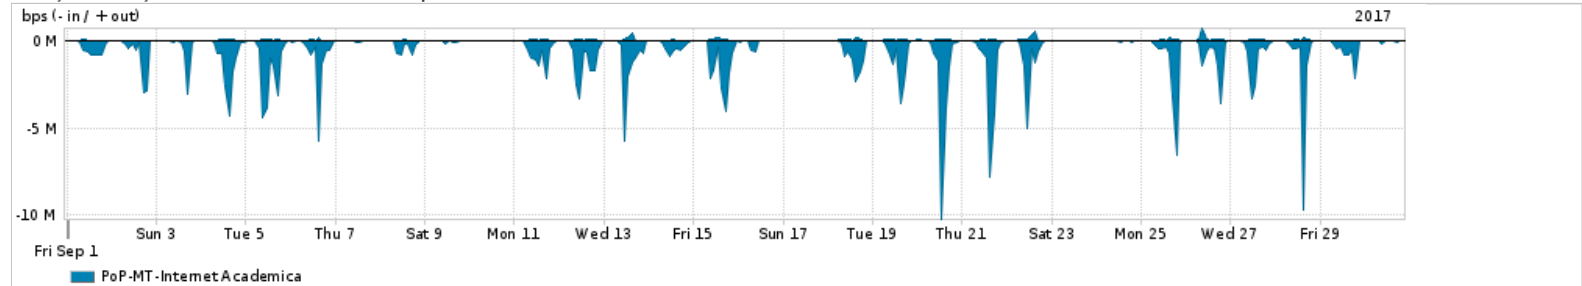

Os gráficos apresentados neste relatório de tráfego estão em formato stack, o que significa que seu valor é uma composição da soma dos componentes listados nas legendas localizadas logo abaixo dos gráficos. Os gráficos estão em "bps x tempo" e possuem dois eixos verticais, Out (positivo) e In (negativo).

Average | Max | PCT95

PROFILE	PROFILE	IN	OUT	TOTAL	
X	PoP-MT	Internet Commodity	27.70 Mbps	6.64 Mbps	34.34 Mbps

Utilização das trocas de tráfego comerciais no Brasil pelo PoP-MT

Average | Max | PCT95

PROFILE	PROFILE	IN	OUT	TOTAL	
X	PoP-MT	Parceiros	150.99 Mbps	39.69 Mbps	190.68 Mbps

Utilização do serviço de Internet acadêmica internacional pelo PoP-MT

Average | Max | PCT95

PROFILE	PROFILE	IN	OUT	TOTAL	
X	PoP-MT	Internet Acadêmica	587.21 Kbps	30.07 Kbps	617.28 Kbps

Redes (AS's de origem) mais acessadas pelo PoP-MT