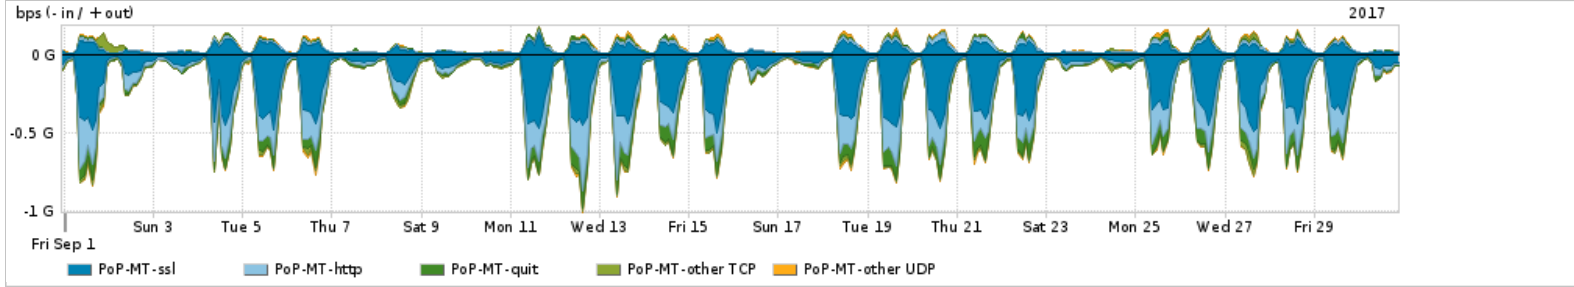

Distribuição do tráfego do PoP-MT por aplicação (análise em camada 3 e 4)

Average | Max | PCT95

PROFILE	APPLICATION	IN	OUT	TOTAL	
☒	PoP-MT	ssl	151.85 Mbps	26.67 Mbps	178.52 Mbps
☒	PoP-MT	http	69.47 Mbps	10.28 Mbps	79.75 Mbps