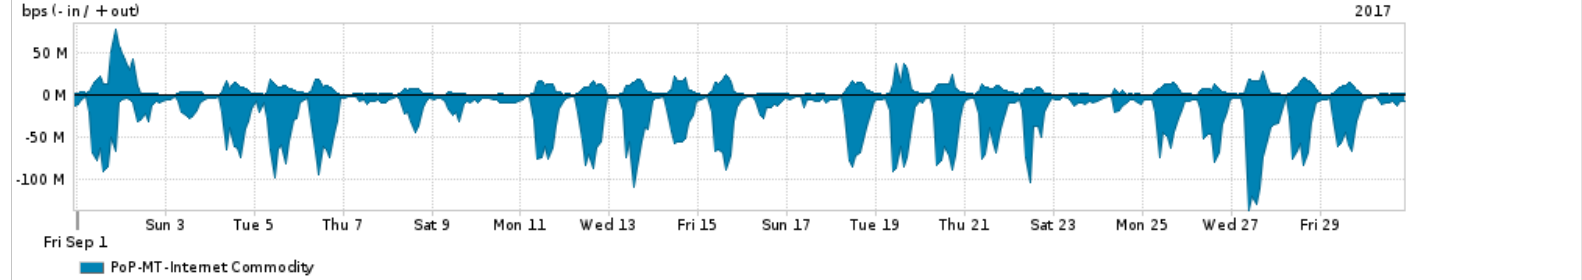

Os gráficos apresentados neste relatório de tráfego estão em formato stack, o que significa que seu valor é uma composição da soma dos componentes listados nas legendas localizadas logo abaixo dos gráficos. Os gráficos estão em "bps x tempo" e possuem dois eixos verticais, Out (positivo) e In (negativo).

A primeira coluna da tabela define o ponto de referência para entendimento dos valores de In e Out.

A contabilização do tráfego é sob o ponto de vista do AS da RNP, AS1916.

Legenda:

PoP - Ponto de presença da RNP

Parceiros - Provedores comerciais que a RNP mantém acordos de troca de tráfego

Internet Acadêmica - Acesso às redes acadêmicas internacionais, serviço atualmente provido pela RedClara

Internet commodity - Acesso pago à Internet global que é oferecido pela RNP aos seus clientes

ASN - Número do sistema autônomo

Profile - Objeto gerenciável definido arbitrariamente no Peakflow através de diversos parâmetros (ex: bloco cidr, peer-as, as-path, bgp community, interface, etc)

Utilização do serviço de Internet Commodity pelo PoP-MT