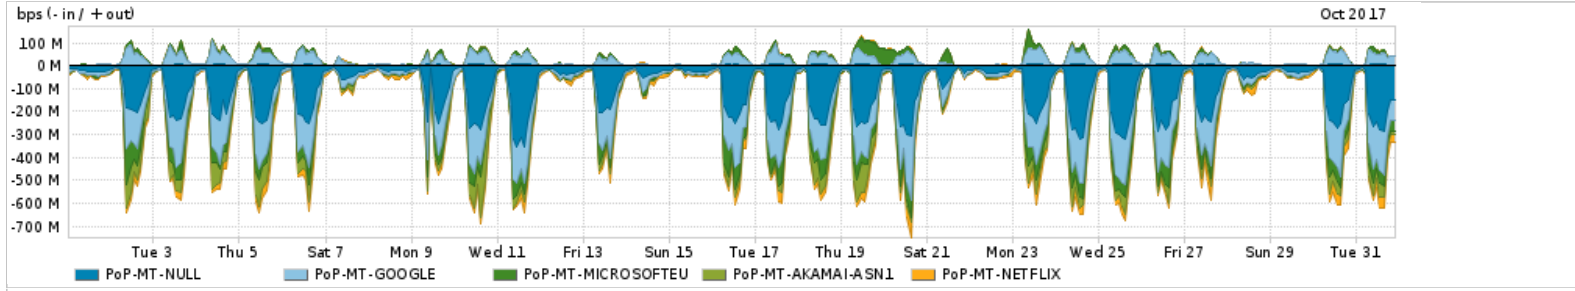

Os gráficos apresentados neste relatório de tráfego estão em formato stack, o que significa que seu valor é uma composição da soma dos componentes listados nas legendas localizadas logo abaixo dos gráficos. Os gráficos estão em "bps x tempo" e possuem dois eixos verticais, Out (positivo) e In (negativo).

Average | Max | PCT95

PROFILE	PROFILE	IN	OUT	TOTAL	
<input checked="" type="checkbox"/>	PoP-MT	Internet Commodity	31.55 Mbps	9.52 Mbps	41.08 Mbps

**Utilização das trocas de tráfego comerciais no Brasil pelo PoP-MT**

Average | Max | PCT95

PROFILE	PROFILE	IN	OUT	TOTAL	
<input checked="" type="checkbox"/>	PoP-MT	Parceiros	188.27 Mbps	54.20 Mbps	242.46 Mbps

**Utilização do serviço de Internet acadêmica internacional pelo PoP-MT**

Average | Max | PCT95

PROFILE	PROFILE	IN	OUT	TOTAL	
<input checked="" type="checkbox"/>	PoP-MT	Internet Acadêmica	1.18 Mbps	79.09 Kbps	1.26 Mbps

Redes (AS's de origem) mais acessadas pelo PoP-MT

Average | Max | PCT95