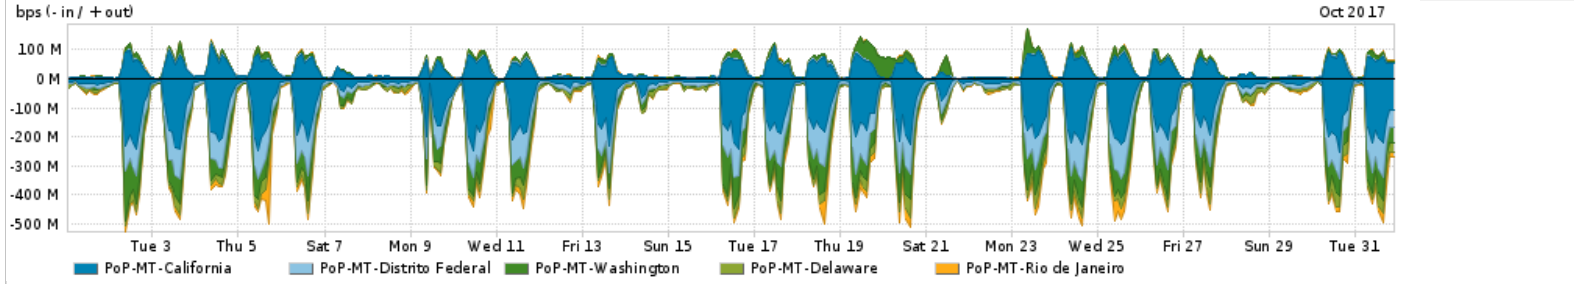

PROFILE	PROFILE	IN	OUT	TOTAL
☐	PoP-MT	PoP-GO	0.00 bps	0.00 bps

Distribuição do tráfego do PoP-MT por estado, província ou similar

Average | Max | PCT95

PROFILE	REGION	IN	OUT	TOTAL	
☒	PoP-MT	California	71.97 Mbps	28.13 Mbps	100.10 Mbps
☒	PoP-MT	Distrito Federal	39.29 Mbps	1.49 Mbps	40.78 Mbps
☒	PoP-MT	Washington	28.79 Mbps	7.26 Mbps	36.06 Mbps
☒	PoP-MT	Delaware	15.54 Mbps	273.27 Kbps	15.82 Mbps
☒	PoP-MT	Rio de Janeiro	9.45 Mbps	852.12 Kbps	10.30 Mbps
☐	PoP-MT	Massachusetts	8.05 Mbps	356.90 Kbps	8.40 Mbps
☐	PoP-MT	Sao Paulo	3.64 Mbps	2.32 Mbps	5.97 Mbps
☐	PoP-MT	Virginia	3.58 Mbps	1.74 Mbps	5.32 Mbps
☐	PoP-MT	Noord-Holland	4.53 Mbps	149.40 Kbps	4.68 Mbps
☐	PoP-MT	Arizona	4.26 Mbps	119.86 Kbps	4.38 Mbps
☐	PoP-MT	Mato Grosso	359.91 Kbps	2.53 Mbps	2.89 Mbps
☐	PoP-MT	Parana	1.27 Mbps	617.93 Kbps	1.89 Mbps
☐	PoP-MT	Texas	1.54 Mbps	188.81 Kbps	1.73 Mbps
☐	PoP-MT	Florida	1.02 Mbps	171.93 Kbps	1.19 Mbps
☐	PoP-MT	New York	815.34 Kbps	207.13 Kbps	1.02 Mbps