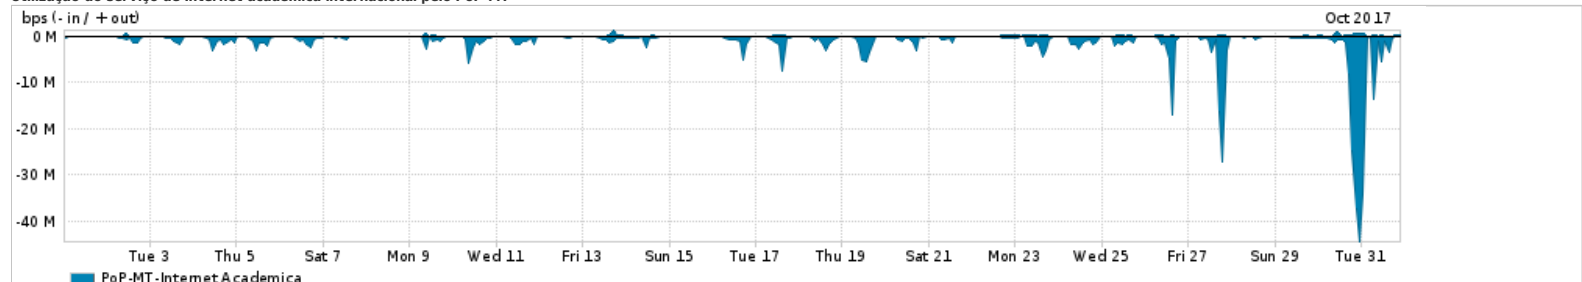

Os gráficos apresentados neste relatório de tráfego estão em formato stack, o que significa que seu valor é uma composição da soma dos componentes listados nas legendas localizadas logo abaixo dos gráficos. Os gráficos estão em "bps x tempo" e possuem dois eixos verticais, Out (positivo) e In (negativo).

ASN - Número do sistema autônomo

Profile - Objeto gerenciável definido arbitrariamente no Peakflow através de diversos parâmetros (ex: bloco cidr, peer-as, as-path, bgp community, interface, etc)

**Utilização do serviço de Internet Commodity pelo PoP-MT**

Average | Max | PCT95

PROFILE	PROFILE	IN	OUT	TOTAL	
<input checked="" type="checkbox"/>	PoP-MT	Internet Commodity	31.55 Mbps	9.52 Mbps	41.08 Mbps

**Utilização das trocas de tráfego comerciais no Brasil pelo PoP-MT**

Average | Max | PCT95

PROFILE	PROFILE	IN	OUT	TOTAL	
<input checked="" type="checkbox"/>	PoP-MT	Parceiros	188.27 Mbps	54.20 Mbps	242.46 Mbps

**Utilização do serviço de Internet acadêmica internacional pelo PoP-MT**