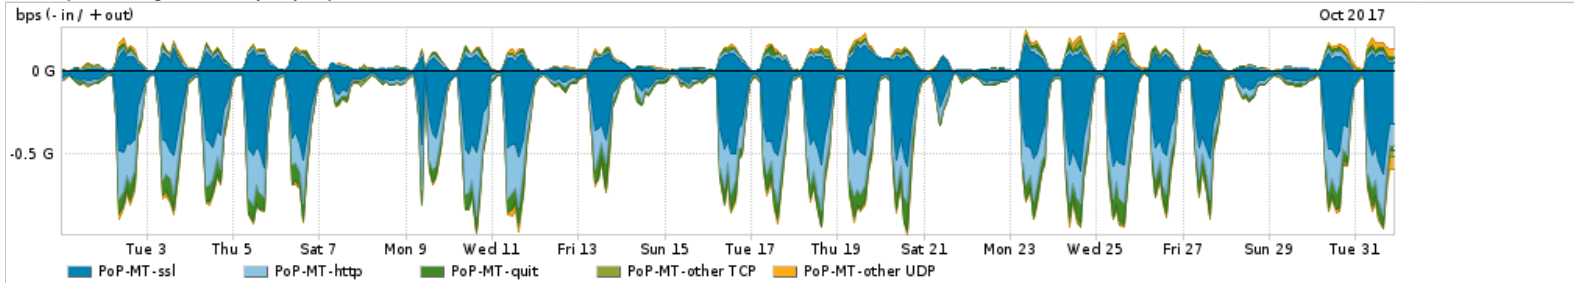

Distribuição do tráfego do PoP-MT por aplicação (análise em camada 3 e 4)

Average | Max | PCT95

PROFILE	APPLICATION	IN	OUT	TOTAL	
☒	PoP-MT	ssl	187.05 Mbps	38.72 Mbps	225.77 Mbps
☒	PoP-MT	http	86.40 Mbps	9.94 Mbps	96.34 Mbps