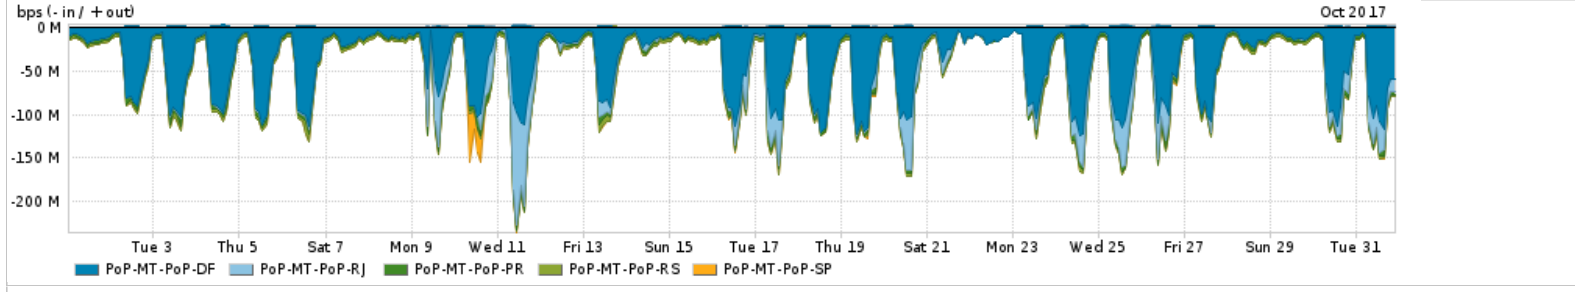

Interesse de tráfego do PoP-MT com os outros PoPs da RNP

Average | Max | PCT95

PROFILE	PROFILE	IN	OUT	TOTAL	
☒	PoP-MT	PoP-DF	38.54 Mbps	883.79 Kbps	39.42 Mbps
☒	PoP-MT	PoP-RJ	6.70 Mbps	137.04 Kbps	6.84 Mbps
☒	PoP-MT	PoP-PR	3.46 Mbps	0.00 bps	3.46 Mbps
☒	PoP-MT	PoP-RS	2.79 Mbps	10.96 Kbps	2.81 Mbps
☒	PoP-MT	PoP-SP	455.72 Kbps	8.59 Kbps	464.31 Kbps
☐	PoP-MT	PoP-SC	702.00 bps	1.00 bps	703.00 bps
☐	PoP-MT	PoP-MT	15.00 bps	15.00 bps	30.00 bps
☐	PoP-MT	PoP-MA	11.00 bps	0.00 bps	11.00 bps
☐	PoP-MT	PoP-PI	5.00 bps	0.00 bps	5.00 bps