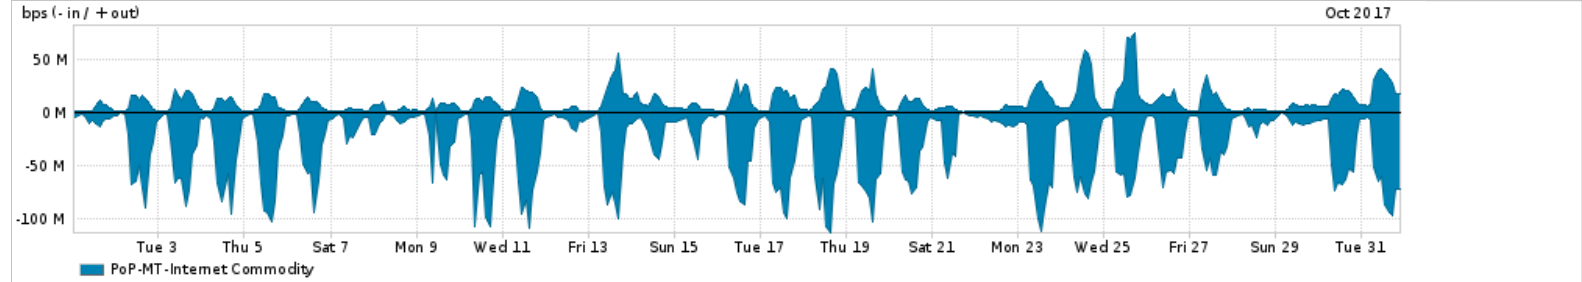

Os gráficos apresentados neste relatório de tráfego estão em formato stack, o que significa que seu valor é uma composição da soma dos componentes listados nas legendas localizadas logo abaixo dos gráficos. Os gráficos estão em "bps x tempo" e possuem dois eixos verticais, Out (positivo) e In (negativo).

A primeira coluna da tabela define o ponto de referência para entendimento dos valores de In e Out.

A contabilização do tráfego é sob o ponto de vista do AS da RNP, AS1916.

**Legenda:**

PoP - Ponto de presença da RNP

Parceiros - Provedores comerciais que a RNP mantém acordos de troca de tráfego

Internet Acadêmica - Acesso às redes acadêmicas internacionais, serviço atualmente provido pela RedClara

Internet commodity - Acesso pago à Internet global que é oferecido pela RNP aos seus clientes

ASN - Número do sistema autônomo

Profile - Objeto gerenciável definido arbitrariamente no Peakflow através de diversos parâmetros (ex: bloco cidr, peer-as, as-path, bgp community, interface, etc)

**Utilização do serviço de Internet Commodity pelo PoP-MT**