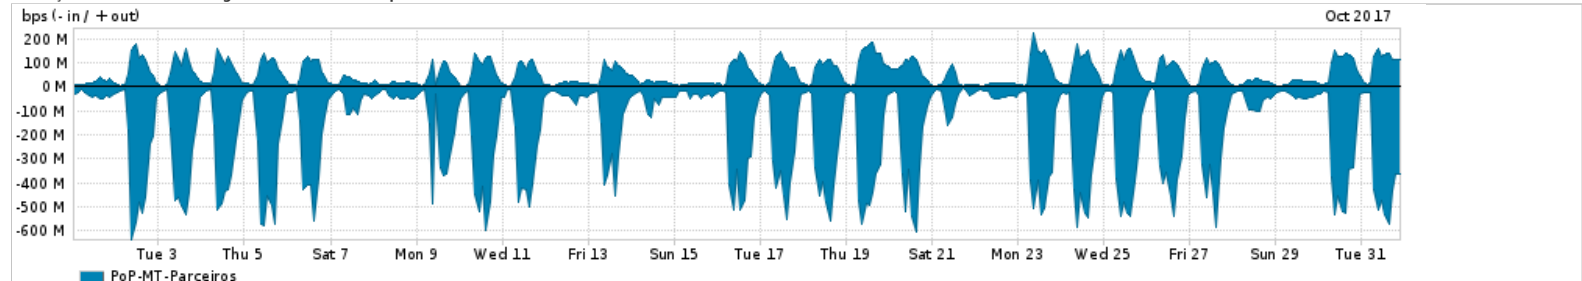

Os gráficos apresentados neste relatório de tráfego estão em formato stack, o que significa que seu valor é uma composição da soma dos componentes listados nas legendas localizadas logo abaixo dos gráficos. Os gráficos estão em "bps x tempo" e possuem dois eixos verticais, Out (positivo) e In (negativo).

ASN - Número do sistema autônomo

Profile - Objeto gerenciável definido arbitrariamente no Peakflow através de diversos parâmetros (ex: bloco cidr, peer-as, as-path, bgp community, interface, etc)

**Utilização do serviço de Internet Commodity pelo PoP-MT**

Average | Max | PCT95

PROFILE	PROFILE	IN	OUT	TOTAL	
<input checked="" type="checkbox"/>	PoP-MT	Internet Commodity	31.55 Mbps	9.52 Mbps	41.08 Mbps

**Utilização das trocas de tráfego comerciais no Brasil pelo PoP-MT**