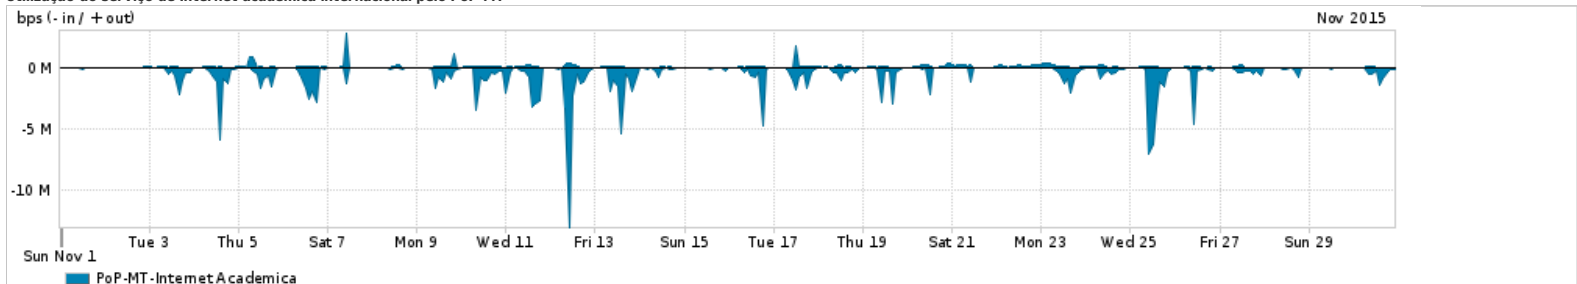

Utilização do serviço de Internet acadêmica internacional pelo PoP-MT

Average | Max | PCT95

PROFILE	PROFILE	IN	OUT	TOTAL	
☐	PoP-MT	Internet Acadêmica	483.33 Kbps	73.46 Kbps	556.80 Kbps