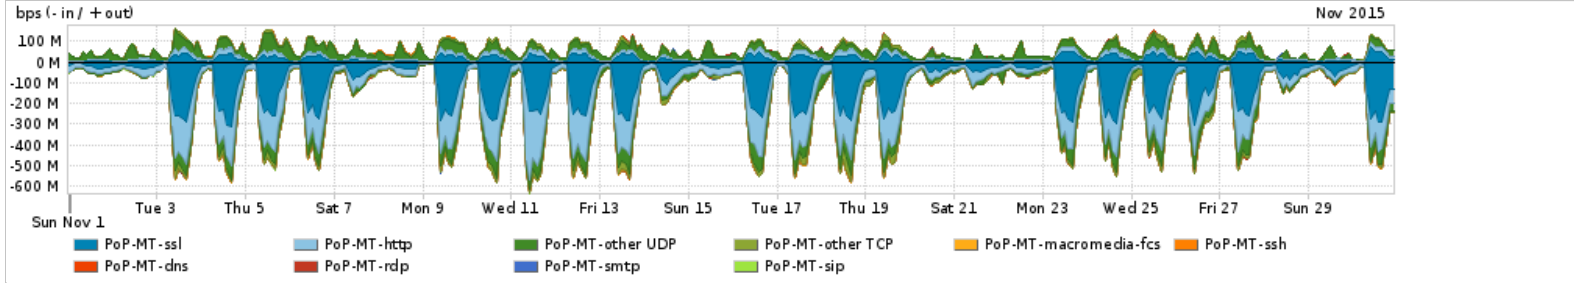

Distribuição do tráfego do PoP-MT por aplicação (análise em camada 3 e 4)

Average | Max | PCT95

PROFILE	APPLICATION	IN	OUT	TOTAL	
☐	PoP-MT	ssl	92.75 Mbps	13.63 Mbps	106.37 Mbps
☐	PoP-MT	http	68.63 Mbps	11.82 Mbps	80.45 Mbps