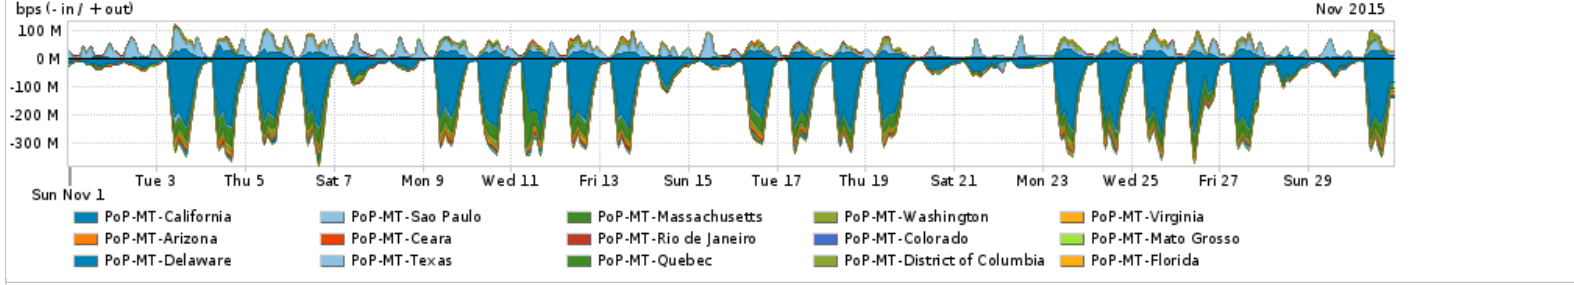

Interesse de tráfego do PoP-MT com os outros PoPs da RNP

Average | Max | PCT95

PROFILE	PROFILE	IN	OUT	TOTAL
<input type="checkbox"/>	PoP-MT	PoP-RJ	14.24 Mbps	368.88 Kbps
<input type="checkbox"/>	PoP-MT	PoP-SP	199.39 Kbps	14.32 Mbps
<input type="checkbox"/>	PoP-MT	PoP-RS	1.65 Mbps	0.00 bps
<input type="checkbox"/>	PoP-MT	PoP-PR	859.72 Kbps	0.00 bps
<input type="checkbox"/>	PoP-MT	PoP-BA	202.84 Kbps	0.00 bps
<input type="checkbox"/>	PoP-MT	PoP-DF	0.00 bps	13.67 Kbps
<input type="checkbox"/>	PoP-MT	PoP-RN	5.16 Kbps	0.00 bps
<input type="checkbox"/>	PoP-MT	PoP-SC	1.11 Kbps	0.00 bps
<input type="checkbox"/>	PoP-MT	PoP-MT	30.00 bps	30.00 bps

PROFILE	PROFILE	IN	OUT	TOTAL
<input type="checkbox"/>	PoP-MT	PoP-MG	23.00 bps	0.00 bps
23.00 bps				

Distribuição do tráfego do PoP-MT por estado, província ou similar

Average | Max | PCT95

PROFILE	REGION	IN	OUT	TOTAL	
<input type="checkbox"/>	PoP-MT	California	75.13 Mbps	8.78 Mbps	83.91 Mbps
<input type="checkbox"/>	PoP-MT	Sao Paulo	1.85 Mbps	17.02 Mbps	18.87 Mbps
<input type="checkbox"/>	PoP-MT	Massachusetts	15.85 Mbps	672.02 Kbps	16.52 Mbps
<input type="checkbox"/>	PoP-MT	Washington	5.22 Mbps	2.96 Mbps	8.18 Mbps
<input type="checkbox"/>	PoP-MT	Virginia	2.18 Mbps	1.04 Mbps	3.22 Mbps
<input type="checkbox"/>	PoP-MT	Arizona	1.89 Mbps	71.17 Kbps	1.96 Mbps
<input type="checkbox"/>	PoP-MT	Ceara	1.88 Mbps	54.69 Kbps	1.94 Mbps
<input type="checkbox"/>	PoP-MT	Rio de Janeiro	538.71 Kbps	1.29 Mbps	1.83 Mbps
<input type="checkbox"/>	PoP-MT	Colorado	1.68 Mbps	10.03 Kbps	1.69 Mbps
<input type="checkbox"/>	PoP-MT	Mato Grosso	738.40 Kbps	755.50 Kbps	1.49 Mbps
<input type="checkbox"/>	PoP-MT	Delaware	1.31 Mbps	62.02 Kbps	1.37 Mbps
<input type="checkbox"/>	PoP-MT	Texas	1.15 Mbps	121.32 Kbps	1.27 Mbps
<input type="checkbox"/>	PoP-MT	Quebec	1.11 Mbps	64.49 Kbps	1.17 Mbps
<input type="checkbox"/>	PoP-MT	District of Columbia	1.04 Mbps	42.77 Kbps	1.08 Mbps
<input type="checkbox"/>	PoP-MT	Florida	653.99 Kbps	101.85 Kbps	755.85 Kbps