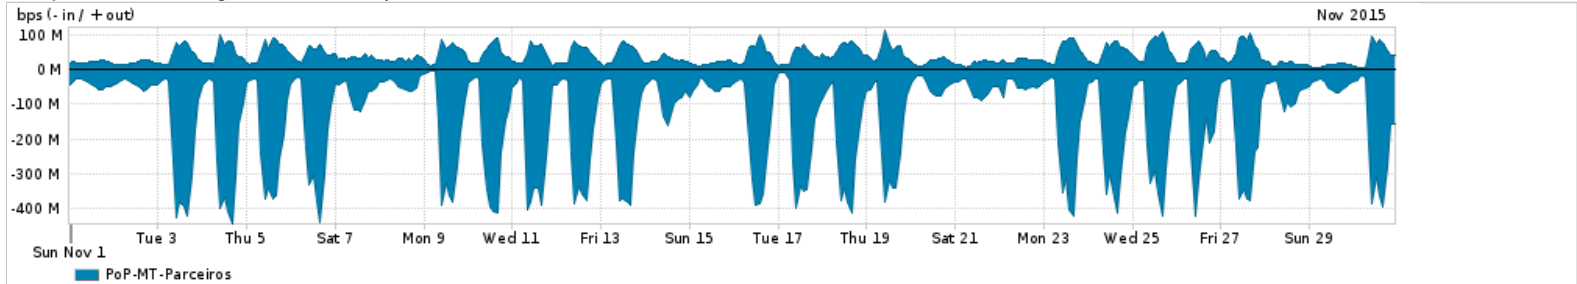

Os gráficos apresentados neste relatório de tráfego estão em formato stack, o que significa que seu valor é uma composição da soma dos componentes listados nas legendas localizadas logo abaixo dos gráficos. Os gráficos estão em "bps x tempo" e possuem dois eixos verticais, Out (positivo) e In (negativo).
 A primeira coluna da tabela define o ponto de referência para entendimento dos valores de In e Out.
 A contabilização do tráfego é sob o ponto de vista do AS da RNP, AS1916.

- Legenda:
- PoP - Ponto de presença da RNP
 - Parceiros - Provedores comerciais que a RNP mantém acordos de troca de tráfego
 - Internet Acadêmica - Acesso às redes acadêmicas internacionais, serviço atualmente provido pela RedClara
 - Internet commodity - Acesso pago à Internet global que é oferecido pela RNP aos seus clientes
 - ASN - Número do sistema autônomo
 - Profile - Objeto gerenciável definido arbitrariamente no Peakflow através de diversos parâmetros (ex: bloco cidr, peer-as, as-path, bgp community, interface, etc)

Utilização do serviço de Internet Commodity pelo PoP-MT

Average | Max | PCT95

PROFILE	PROFILE	IN	OUT	TOTAL	
<input type="checkbox"/>	PoP-MT	Internet Commodity	36.98 Mbps	6.98 Mbps	43.88 Mbps

Utilização das trocas de tráfego comerciais no Brasil pelo PoP-MT