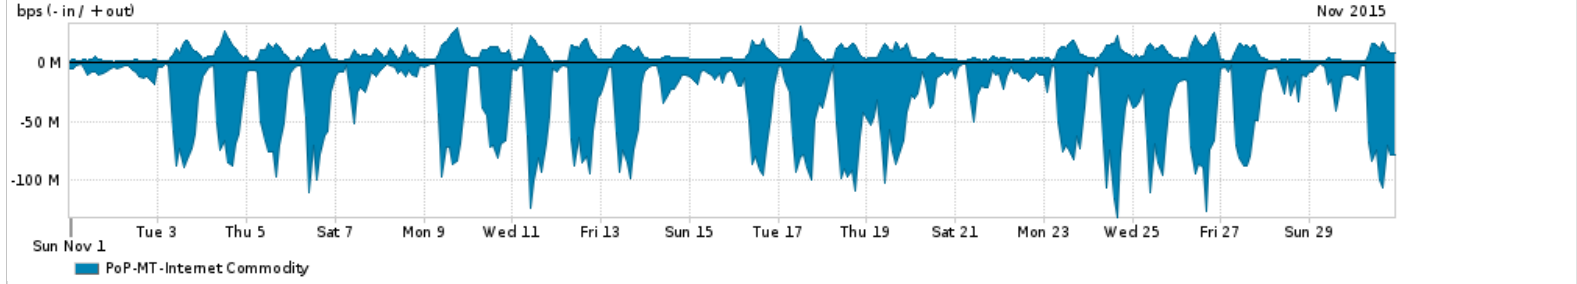

Os gráficos apresentados neste relatório de tráfego estão em formato stack, o que significa que seu valor é uma composição da soma dos componentes listados nas legendas localizadas logo abaixo dos gráficos. Os gráficos estão em "bps x tempo" e possuem dois eixos verticais, Out (positivo) e In (negativo).
 A primeira coluna da tabela define o ponto de referência para entendimento dos valores de In e Out.
 A contabilização do tráfego é sob o ponto de vista do AS da RNP, AS1916.

- Legenda:
- PoP - Ponto de presença da RNP
 - Parceiros - Provedores comerciais que a RNP mantém acordos de troca de tráfego
 - Internet Acadêmica - Acesso às redes acadêmicas internacionais, serviço atualmente provido pela RedClara
 - Internet commodity - Acesso pago à Internet global que é oferecido pela RNP aos seus clientes
 - ASN - Número do sistema autônomo
 - Profile - Objeto gerenciável definido arbitrariamente no Peakflow através de diversos parâmetros (ex: bloco cidr, peer-as, as-path, bgp community, interface, etc)

Utilização do serviço de Internet Commodity pelo PoP-MT

Average | Max | PCT95

PROFILE	PROFILE	IN	OUT	TOTAL	
<input type="checkbox"/>	PoP-MT	Internet Commodity	36.98 Mbps	6.98 Mbps	43.88 Mbps

Utilização das trocas de tráfego comerciais no Brasil pelo PoP-MT