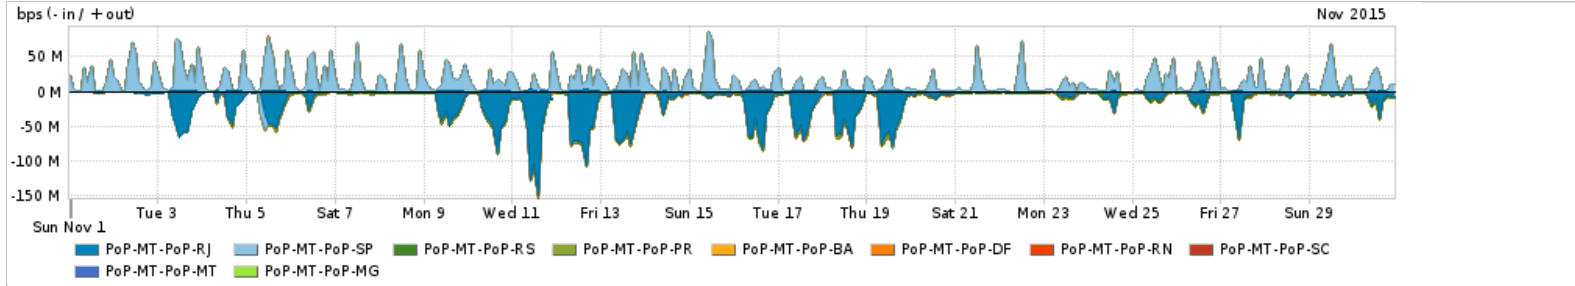

PROFILE	PROFILE	IN	OUT	TOTAL	
<input type="checkbox"/>	PoP-MT	Internet Acadêmica	483.33 Kbps	73.46 Kbps	556.80 Kbps

Redes (AS's de origem) mais acessadas pelo PoP-MT

Average | Max | PCT95

PROFILE	AS NAME	ASN	IN	OUT	TOTAL
<input type="checkbox"/>	PoP-MT	GOOGLE	15169	68.19 Mbps	7.80 Mbps
<input type="checkbox"/>	PoP-MT	NULL	0	15.44 Mbps	389.43 Kbps
<input type="checkbox"/>	PoP-MT	PRIVATE	65011	0.00 bps	14.32 Mbps
<input type="checkbox"/>	PoP-MT	AKAMAI-ASN1	20940	13.71 Mbps	540.19 Kbps
<input type="checkbox"/>	PoP-MT	LSDISABR	27715	10.50 Mbps	1.77 Mbps
<input type="checkbox"/>	PoP-MT	FACEBOOK	32934	9.71 Mbps	1.44 Mbps
<input type="checkbox"/>	PoP-MT	Microsoft-MSN-AS	8075	3.03 Mbps	3.91 Mbps
<input type="checkbox"/>	PoP-MT	NET	28573	1.92 Mbps	3.52 Mbps
<input type="checkbox"/>	PoP-MT	GVTBR	18881	737.56 Kbps	4.41 Mbps
<input type="checkbox"/>	PoP-MT	AMAZON-02	16509	3.75 Mbps	1.06 Mbps

Interesse de tráfego do PoP-MT com os outros PoPs da RNP

Average | Max | PCT95

PROFILE	PROFILE	IN	OUT	TOTAL
<input type="checkbox"/>	PoP-MT	PoP-RJ	14.24 Mbps	368.88 Kbps
<input type="checkbox"/>	PoP-MT	PoP-SP	199.39 Kbps	14.32 Mbps
<input type="checkbox"/>	PoP-MT	PoP-RS	1.65 Mbps	0.00 bps
<input type="checkbox"/>	PoP-MT	PoP-PR	859.72 Kbps	0.00 bps
<input type="checkbox"/>	PoP-MT	PoP-BA	202.84 Kbps	0.00 bps
<input type="checkbox"/>	PoP-MT	PoP-DF	0.00 bps	13.67 Kbps
<input type="checkbox"/>	PoP-MT	PoP-RN	5.16 Kbps	0.00 bps
<input type="checkbox"/>	PoP-MT	PoP-SC	1.11 Kbps	0.00 bps
<input type="checkbox"/>	PoP-MT	PoP-MT	30.00 bps	30.00 bps