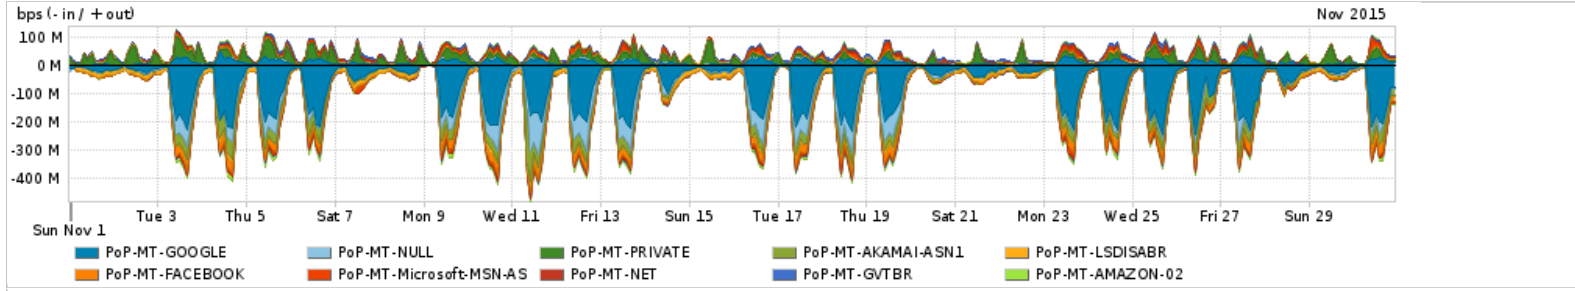

Os gráficos apresentados neste relatório de tráfego estão em formato stack, o que significa que seu valor é uma composição da soma dos componentes listados nas legendas localizadas logo abaixo dos gráficos. Os gráficos estão em "bps x tempo" e possuem dois eixos verticais, Out (positivo) e In (negativo).
 A primeira coluna da tabela define o ponto de referência para entendimento dos valores de In e Out.
 A contabilização do tráfego é sob o ponto de vista do AS da RNP, AS1916.

Average | Max | PCT95

PROFILE	PROFILE	IN	OUT	TOTAL	
<input type="checkbox"/>	PoP-MT	Parceiros	143.67 Mbps	38.02 Mbps	181.69 Mbps

Utilização do serviço de Internet acadêmica internacional pelo PoP-MT

Average | Max | PCT95

PROFILE	PROFILE	IN	OUT	TOTAL	
<input type="checkbox"/>	PoP-MT	Internet Acadêmica	483.33 Kbps	73.46 Kbps	556.80 Kbps

Redes (AS's de origem) mais acessadas pelo PoP-MT

Average | Max | PCT95

PROFILE	AS NAME	ASN	IN	OUT	TOTAL
<input type="checkbox"/>	PoP-MT	GOOGLE	15169	68.19 Mbps	7.80 Mbps
<input type="checkbox"/>	PoP-MT	NULL	0	15.44 Mbps	389.43 Kbps
<input type="checkbox"/>	PoP-MT	PRIVATE	65011	0.00 bps	14.32 Mbps
<input type="checkbox"/>	PoP-MT	AKAMAI-ASN1	20940	13.71 Mbps	540.19 Kbps
<input type="checkbox"/>	PoP-MT	LSDISABR	27715	10.50 Mbps	1.77 Mbps
<input type="checkbox"/>	PoP-MT	FACEBOOK	32934	9.71 Mbps	1.44 Mbps
<input type="checkbox"/>	PoP-MT	Microsoft-MSN-AS	8075	3.03 Mbps	3.91 Mbps
<input type="checkbox"/>	PoP-MT	NET	28573	1.92 Mbps	3.52 Mbps
<input type="checkbox"/>	PoP-MT	GVTBR	18881	737.56 Kbps	4.41 Mbps
<input type="checkbox"/>	PoP-MT	AMAZON-02	16509	3.75 Mbps	1.06 Mbps