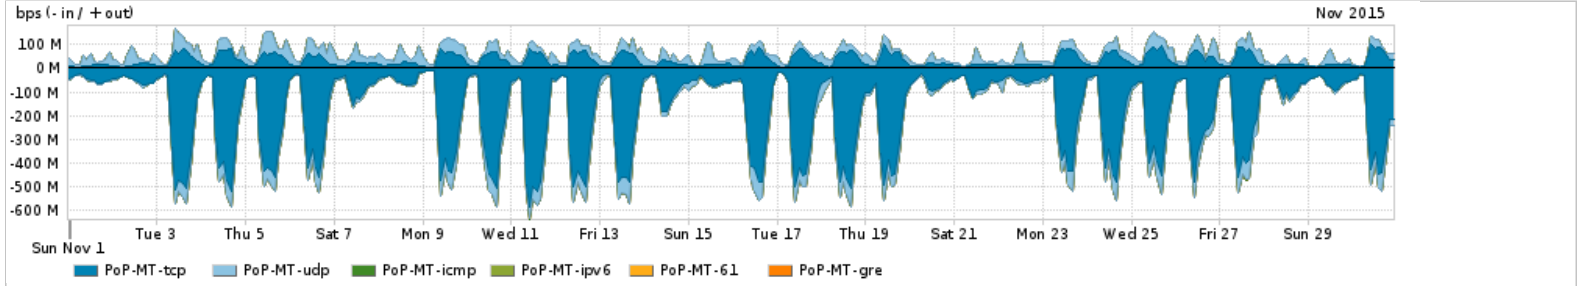

PROFILE	APPLICATION	IN	OUT	TOTAL	
☐	PoP-MT	other UDP	23.93 Mbps	28.92 Mbps	52.86 Mbps
☐	PoP-MT	other TCP	10.87 Mbps	4.31 Mbps	15.17 Mbps
☐	PoP-MT	macromedia-fcs	789.69 Kbps	22.63 Kbps	812.32 Kbps
☐	PoP-MT	ssh	154.65 Kbps	301.67 Kbps	456.31 Kbps
☐	PoP-MT	dns	270.77 Kbps	118.57 Kbps	389.34 Kbps
☐	PoP-MT	rdp	32.33 Kbps	254.52 Kbps	286.85 Kbps
☐	PoP-MT	smtp	169.32 Kbps	93.79 Kbps	263.12 Kbps
☐	PoP-MT	sip	229.53 Kbps	4.01 Kbps	233.53 Kbps

Distribuição do tráfego do PoP-MT por protocolo

Average | Max | PCT95

PROFILE	PROTOCOL	IN	OUT	TOTAL	
☐	PoP-MT	tcp	173.89 Mbps	30.71 Mbps	204.60 Mbps
☐	PoP-MT	udp	24.35 Mbps	29.04 Mbps	53.38 Mbps
☐	PoP-MT	icmp	23.41 Kbps	38.11 Kbps	61.52 Kbps
☐	PoP-MT	ipv6	1.61 Kbps	291.00 bps	1.90 Kbps
☐	PoP-MT	61	42.00 bps	0.00 bps	42.00 bps
☐	PoP-MT	gre	10.00 bps	0.00 bps	10.00 bps

For assistance with this product, please contact support@arbornetworks.com.