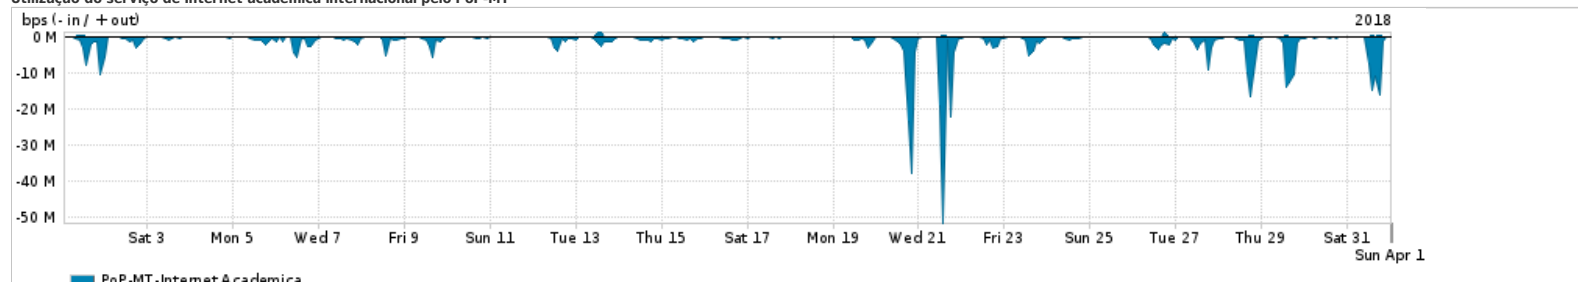

Utilização do serviço de Internet acadêmica internacional pelo PoP-MT

Average | Max | PCT95

PROFILE	PROFILE	IN	OUT	TOTAL
☒ PoP-MT	Internet Acadêmica	1.29 Mbps	51.58 Kbps	1.34 Mbps