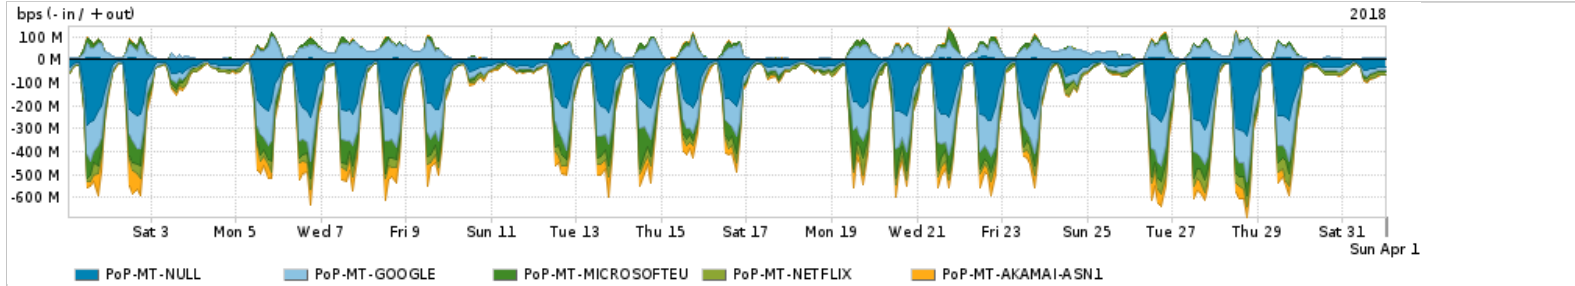

Redes (AS's de origem) mais acessadas pelo PoP-MT

Average | Max | PCT95

	PROFILE	AS NAME	ASN	IN	OUT	TOTAL
☒	PoP-MT	NULL	0	89.14 Mbps	2.36 Mbps	91.50 Mbps
☒	PoP-MT	GOOGLE	15169	53.08 Mbps	26.74 Mbps	79.83 Mbps
☒	PoP-MT	MICROSOFTU	8068	27.43 Mbps	4.86 Mbps	32.29 Mbps
☒	PoP-MT	NETFLIX	2906	17.77 Mbps	307.28 Kbps	18.07 Mbps
☒	PoP-MT	AKAMAI-ASN1	20940	17.43 Mbps	616.97 Kbps	18.05 Mbps
☐	PoP-MT	FACEBOOK	32934	9.14 Mbps	1.57 Mbps	10.71 Mbps
☐	PoP-MT	CLARO	28573	1.14 Mbps	9.12 Mbps	10.25 Mbps
☐	PoP-MT	EDGECAST	15133	9.96 Mbps	195.75 Kbps	10.16 Mbps
☐	PoP-MT	AMAZON-02	16509	7.71 Mbps	1.64 Mbps	9.35 Mbps
☐	PoP-MT	GCEPSA-BR	28604	7.49 Mbps	260.56 Kbps	7.76 Mbps