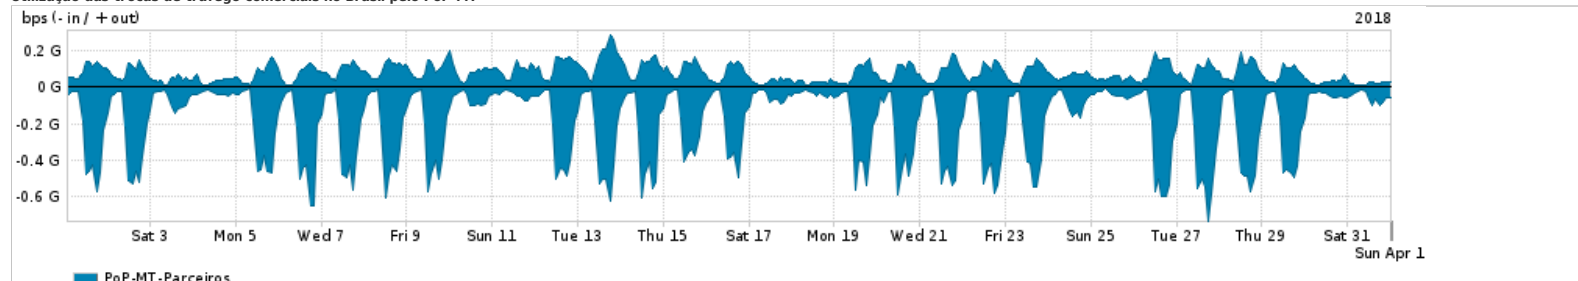

Os gráficos apresentados neste relatório de tráfego estão em formato stack, o que significa que seu valor é uma composição da soma dos componentes listados nas legendas localizadas logo abaixo dos gráficos. Os gráficos estão em "bps x tempo" e possuem dois eixos verticais, Out (positivo) e In (negativo).  
 A primeira coluna da tabela define o ponto de referência para entendimento dos valores de In e Out.  
 A contabilização do tráfego é sob o ponto de vista do AS da RNP, AS1916.

Legenda:  
 PoP - Ponto de presença da RNP  
 Parceiros - Provedores comerciais que a RNP mantém acordos de troca de tráfego  
 Internet Acadêmica - Acesso às redes acadêmicas internacionais, serviço atualmente provido pela RedClara  
 Internet commodity - Acesso pago à Internet global que é oferecido pela RNP aos seus clientes  
 ASN - Número do sistema autônomo  
 Profile - Objeto gerenciável definido arbitrariamente no Peakflow através de diversos parâmetros (ex: bloco cidr, peer-as, as-path, bgp community, interface, etc)

### Utilização do serviço de Internet Commodity pelo PoP-MT

Average | Max | PCT95

PROFILE	PROFILE	IN	OUT	TOTAL
<input checked="" type="checkbox"/> PoP-MT	Internet Commodity	23.51 Mbps	5.51 Mbps	29.02 Mbps

### Utilização das trocas de tráfego comerciais no Brasil pelo PoP-MT

Average | Max | PCT95

PROFILE	PROFILE	IN	OUT	TOTAL
<input checked="" type="checkbox"/> PoP-MT	Parceiros	189.81 Mbps	78.78 Mbps	268.58 Mbps