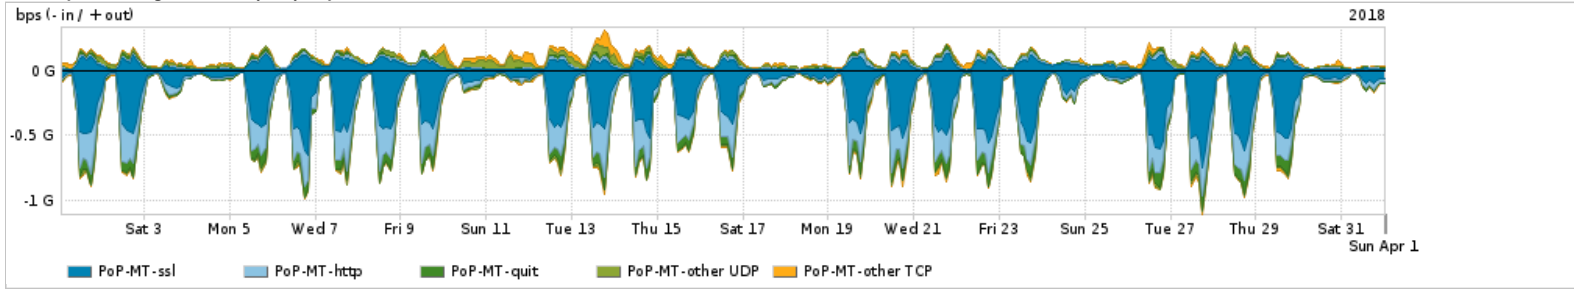

Distribuição do tráfego do PoP-MT por aplicação (análise em camada 3 e 4)

Average | Max | PCT95

	PROFILE	APPLICATION	IN	OUT	TOTAL
☒	PoP-MT	ssl	181.56 Mbps	36.50 Mbps	218.06 Mbps
☒	PoP-MT	http	81.49 Mbps	10.31 Mbps	91.80 Mbps