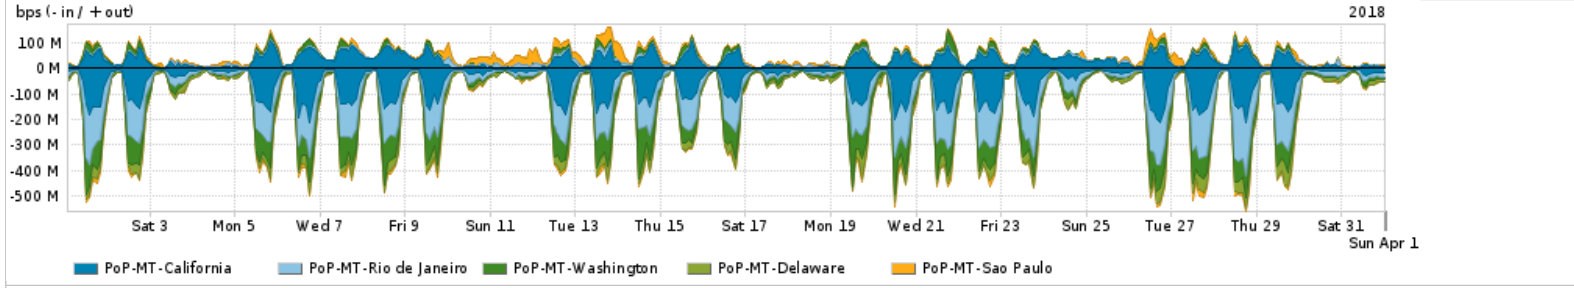

PROFILE	PROFILE	IN	OUT	TOTAL
☐	PoP-MT	PoP-MG	0.00 bps	0.00 bps	0.00 bps

Distribuição do tráfego do PoP-MT por estado, província ou similar

Average | Max | PCT95

	PROFILE	REGION	IN	OUT	TOTAL
☒	PoP-MT	California	55.91 Mbps	29.92 Mbps	85.83 Mbps
☒	PoP-MT	Rio de Janeiro	54.05 Mbps	4.72 Mbps	58.77 Mbps
☒	PoP-MT	Washington	34.17 Mbps	5.64 Mbps	39.81 Mbps
☒	PoP-MT	Delaware	17.77 Mbps	307.58 Kbps	18.07 Mbps
☒	PoP-MT	Sao Paulo	4.13 Mbps	9.44 Mbps	13.57 Mbps
☐	PoP-MT	Massachusetts	12.31 Mbps	484.62 Kbps	12.79 Mbps
☐	PoP-MT	Virginia	4.78 Mbps	1.13 Mbps	5.91 Mbps
☐	PoP-MT	Minas Gerais	365.25 Kbps	3.64 Mbps	4.00 Mbps
☐	PoP-MT	Mato Grosso	586.04 Kbps	3.18 Mbps	3.77 Mbps
☐	PoP-MT	Parana	1.18 Mbps	1.81 Mbps	3.00 Mbps
☐	PoP-MT	Arizona	2.96 Mbps	5.65 Kbps	2.96 Mbps
☐	PoP-MT	Distrito Federal	535.88 Kbps	2.30 Mbps	2.83 Mbps
☐	PoP-MT	Goiás	203.48 Kbps	1.51 Mbps	1.72 Mbps
☐	PoP-MT	Oregon	516.15 Kbps	992.18 Kbps	1.51 Mbps
☐	PoP-MT	Texas	1.40 Mbps	104.60 Kbps	1.50 Mbps