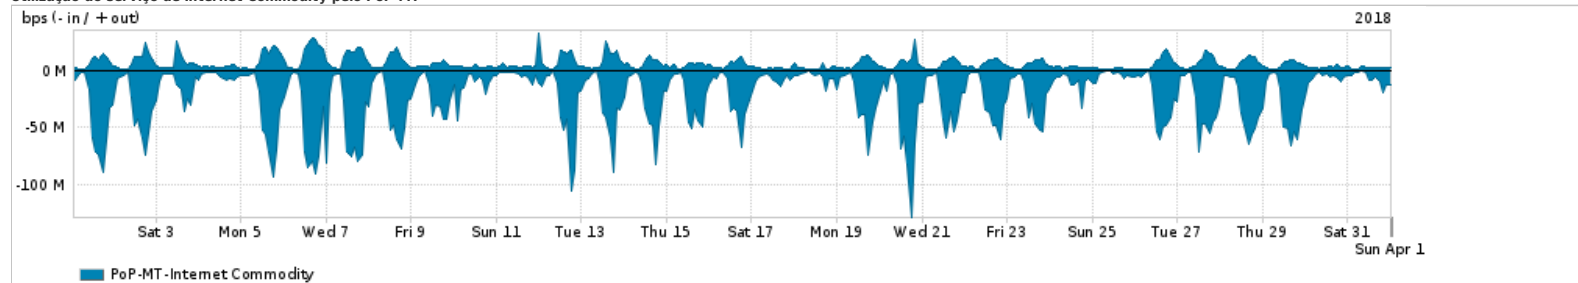

Os gráficos apresentados neste relatório de tráfego estão em formato stack, o que significa que seu valor é uma composição da soma dos componentes listados nas legendas localizadas logo abaixo dos gráficos. Os gráficos estão em "bps x tempo" e possuem dois eixos verticais, Out (positivo) e In (negativo).  
 A primeira coluna da tabela define o ponto de referência para entendimento dos valores de In e Out.  
 A contabilização do tráfego é sob o ponto de vista do AS da RNP, AS1916.

Legenda:  
 PoP - Ponto de presença da RNP  
 Parceiros - Provedores comerciais que a RNP mantém acordos de troca de tráfego  
 Internet Acadêmica - Acesso às redes acadêmicas internacionais, serviço atualmente provido pela RedClara  
 Internet commodity - Acesso pago à Internet global que é oferecido pela RNP aos seus clientes  
 ASN - Número do sistema autônomo  
 Profile - Objeto gerenciável definido arbitrariamente no Peakflow através de diversos parâmetros (ex: bloco cidr, peer-as, as-path, bgp community, interface, etc)

### Utilização do serviço de Internet Commodity pelo PoP-MT

Average | Max | PCT95

PROFILE	PROFILE	IN	OUT	TOTAL
<input checked="" type="checkbox"/> PoP-MT	Internet Commodity	23.51 Mbps	5.51 Mbps	29.02 Mbps