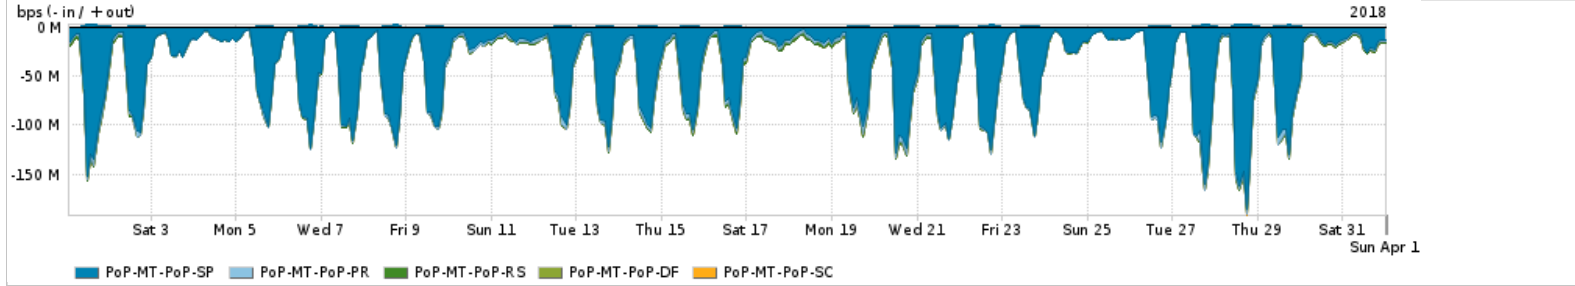

Interesse de tráfego do PoP-MT com os outros PoPs da RNP

Average | Max | PCT95

	PROFILE	PROFILE	IN	OUT	TOTAL
☒	PoP-MT	PoP-SP	40.96 Mbps	809.88 Kbps	41.77 Mbps
☒	PoP-MT	PoP-PR	2.23 Mbps	0.00 bps	2.23 Mbps
☒	PoP-MT	PoP-RS	1.05 Mbps	47.00 bps	1.05 Mbps
☒	PoP-MT	PoP-DF	2.03 Kbps	22.00 bps	2.05 Kbps
☒	PoP-MT	PoP-SC	722.00 bps	0.00 bps	722.00 bps
☐	PoP-MT	PoP-PA	310.00 bps	0.00 bps	310.00 bps
☐	PoP-MT	PoP-RJ	226.00 bps	6.00 bps	232.00 bps
☐	PoP-MT	PoP-MT	10.00 bps	10.00 bps	20.00 bps
☐	PoP-MT	PoP-SE	6.00 bps	0.00 bps	6.00 bps