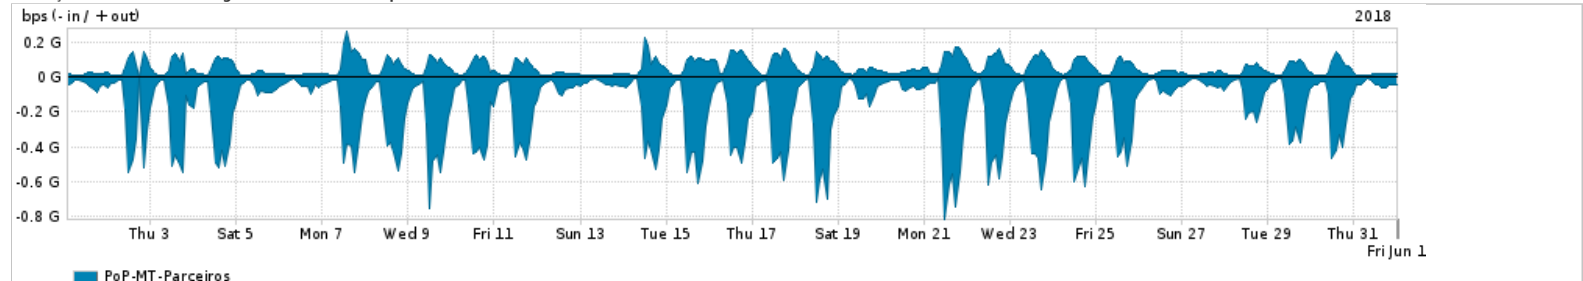

Os gráficos apresentados neste relatório de tráfego estão em formato stack, o que significa que seu valor é uma composição da soma dos componentes listados nas legendas localizadas logo abaixo dos gráficos. Os gráficos estão em "bps x tempo" e possuem dois eixos verticais, Out (positivo) e In (negativo).

A primeira coluna da tabela define o ponto de referência para entendimento dos valores de In e Out.
A contabilização do tráfego é sob o ponto de vista do AS da RNP, AS1916.

Legenda:

PoP - Ponto de presença da RNP

ASN - Número do sistema autônomo

Profile - Objeto gerenciável definido arbitrariamente no Peakflow através de diversos parâmetros (ex: bloco cidr, peer-as, as-path, bgp community, interface, etc)

Utilização do serviço de Internet Commodity pelo PoP-MT

PROFILE	PROFILE	IN	OUT	TOTAL
<input checked="" type="checkbox"/> PoP-MT	Internet Commodity	20.79 Mbps	4.61 Mbps	25.40 Mbps

Utilização das trocas de tráfego comerciais no Brasil pelo PoP-MT

PROFILE	PROFILE	IN	OUT	TOTAL
<input checked="" type="checkbox"/> PoP-MT	Parceiros	183.68 Mbps	49.69 Mbps	233.36 Mbps