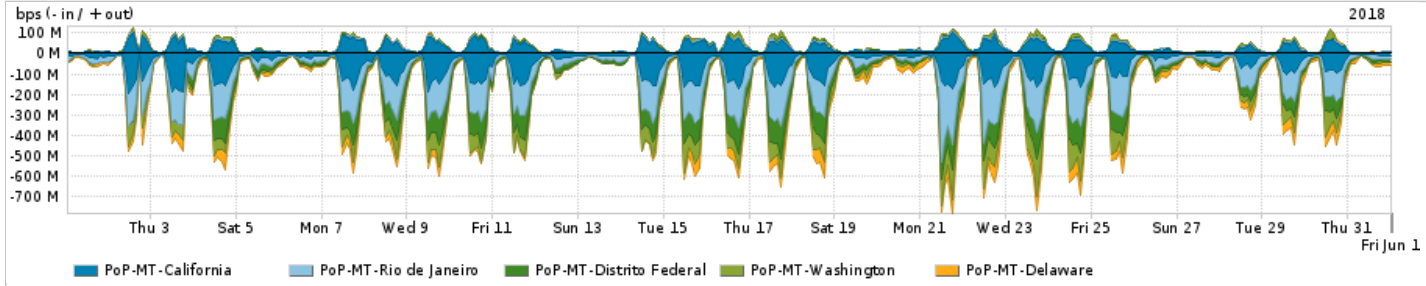

PROFILE	PROFILE	IN	OUT	TOTAL
☐	PoP-MT	PoP-RO	0.00 bps	0.00 bps	0.00 bps

Distribuição do tráfego do PoP-MT por estado, província ou similar

Average | Max | PCT95

	PROFILE	REGION	IN	OUT	TOTAL
☒	PoP-MT	California	52.10 Mbps	24.80 Mbps	76.90 Mbps
☒	PoP-MT	Rio de Janeiro	65.40 Mbps	2.74 Mbps	68.14 Mbps
☒	PoP-MT	Distrito Federal	35.70 Mbps	1.29 Mbps	36.99 Mbps
☒	PoP-MT	Washington	29.33 Mbps	4.20 Mbps	33.53 Mbps
☒	PoP-MT	Delaware	19.70 Mbps	370.96 Kbps	20.07 Mbps
☐	PoP-MT	Massachusetts	9.87 Mbps	424.10 Kbps	10.30 Mbps
☐	PoP-MT	Sao Paulo	6.13 Mbps	2.97 Mbps	9.09 Mbps
☐	PoP-MT	Virginia	4.46 Mbps	1.85 Mbps	6.31 Mbps
☐	PoP-MT	Mato Grosso	616.95 Kbps	2.66 Mbps	3.27 Mbps
☐	PoP-MT	Rio Grande do Sul	2.36 Mbps	465.61 Kbps	2.82 Mbps
☐	PoP-MT	Arizona	2.51 Mbps	9.84 Kbps	2.52 Mbps
☐	PoP-MT	Oregon	438.82 Kbps	1.10 Mbps	1.54 Mbps
☐	PoP-MT	Goias	409.62 Kbps	922.99 Kbps	1.33 Mbps
☐	PoP-MT	Texas	1.13 Mbps	198.90 Kbps	1.32 Mbps
☐	PoP-MT	Parana	517.71 Kbps	657.35 Kbps	1.18 Mbps