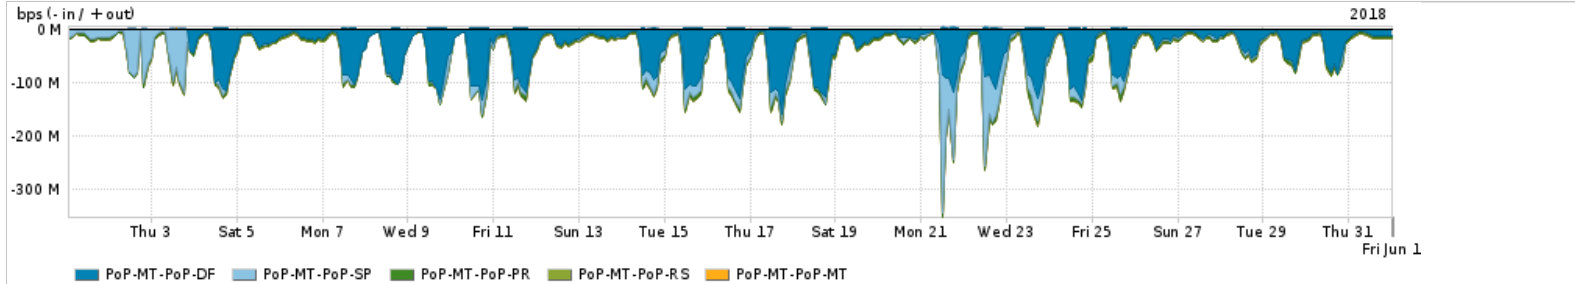

Interesse de tráfego do PoP-MT com os outros PoPs da RNP

Average | Max | PCT95

	PROFILE	PROFILE	IN	OUT	TOTAL
☒	PoP-MT	PoP-DF	35.33 Mbps	646.08 Kbps	35.97 Mbps
☒	PoP-MT	PoP-SP	9.85 Mbps	192.72 Kbps	10.04 Mbps
☒	PoP-MT	PoP-PR	3.29 Mbps	0.00 bps	3.29 Mbps
☒	PoP-MT	PoP-RS	2.31 Mbps	85.00 bps	2.31 Mbps
☒	PoP-MT	PoP-MT	5.44 Kbps	5.44 Kbps	10.89 Kbps
☐	PoP-MT	PoP-SC	787.00 bps	0.00 bps	787.00 bps
☐	PoP-MT	PoP-PA	153.00 bps	0.00 bps	153.00 bps
☐	PoP-MT	PoP-RJ	58.00 bps	0.00 bps	58.00 bps
☐	PoP-MT	PoP-BA	0.00 bps	0.00 bps	0.00 bps