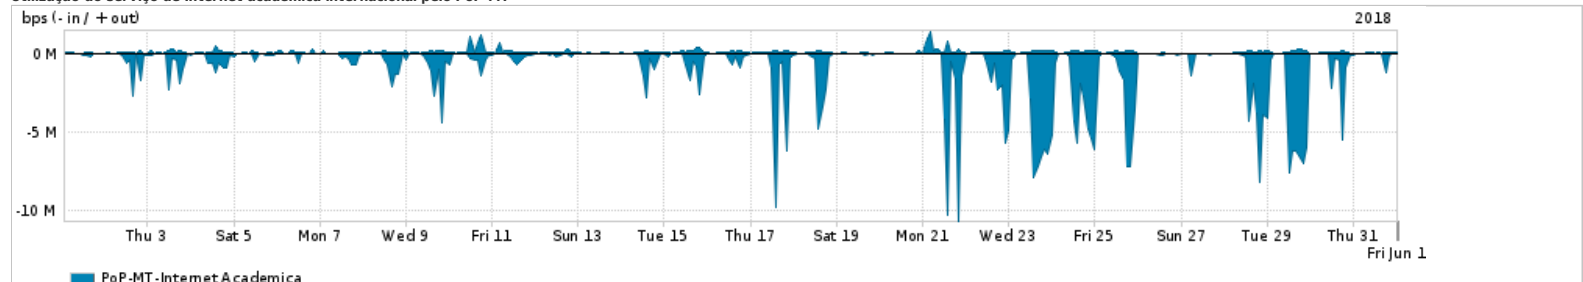

Utilização do serviço de Internet acadêmica internacional pelo PoP-MT

PROFILE	PROFILE	IN	OUT	TOTAL
☒ PoP-MT	Internet Acadêmica	864.22 Kbps	70.04 Kbps	934.25 Kbps