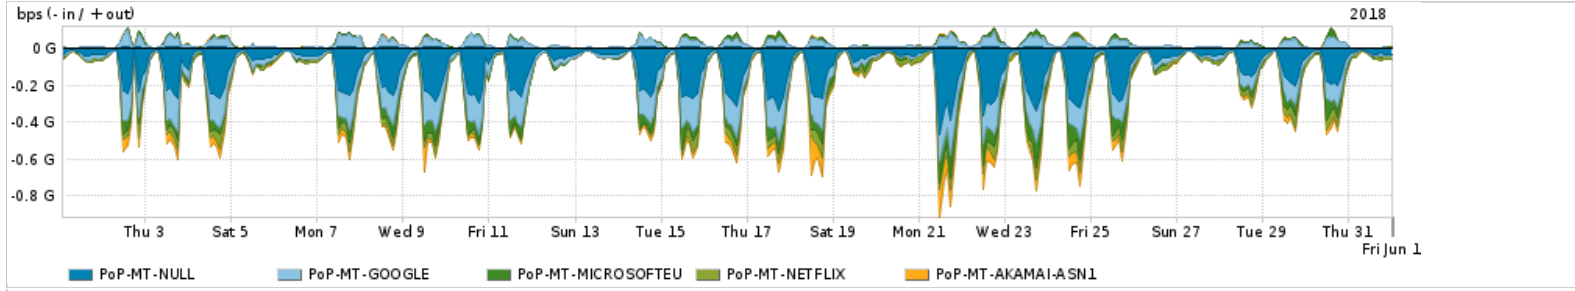

Os gráficos apresentados neste relatório de tráfego estão em formato stack, o que significa que seu valor é uma composição da soma dos componentes listados nas legendas localizadas logo abaixo dos gráficos. Os gráficos estão em "bps x tempo" e possuem dois eixos verticais, Out (positivo) e In (negativo).

ASN - Número do sistema autônomo

Profile - Objeto gerenciável definido arbitrariamente no Peakflow através de diversos parâmetros (ex: bloco cidr, peer-as, as-path, bgp community, interface, etc)

Utilização do serviço de Internet Commodity pelo PoP-MT

PROFILE	PROFILE	IN	OUT	TOTAL
<input checked="" type="checkbox"/> PoP-MT	Internet Commodity	20.79 Mbps	4.61 Mbps	25.40 Mbps

Utilização das trocas de tráfego comerciais no Brasil pelo PoP-MT

PROFILE	PROFILE	IN	OUT	TOTAL
<input checked="" type="checkbox"/> PoP-MT	Parceiros	183.68 Mbps	49.69 Mbps	233.36 Mbps

Utilização do serviço de Internet acadêmica internacional pelo PoP-MT

PROFILE	PROFILE	IN	OUT	TOTAL
<input checked="" type="checkbox"/> PoP-MT	Internet Acadêmica	864.22 Kbps	70.04 Kbps	934.25 Kbps

Redes (AS's de origem) mais acessadas pelo PoP-MT