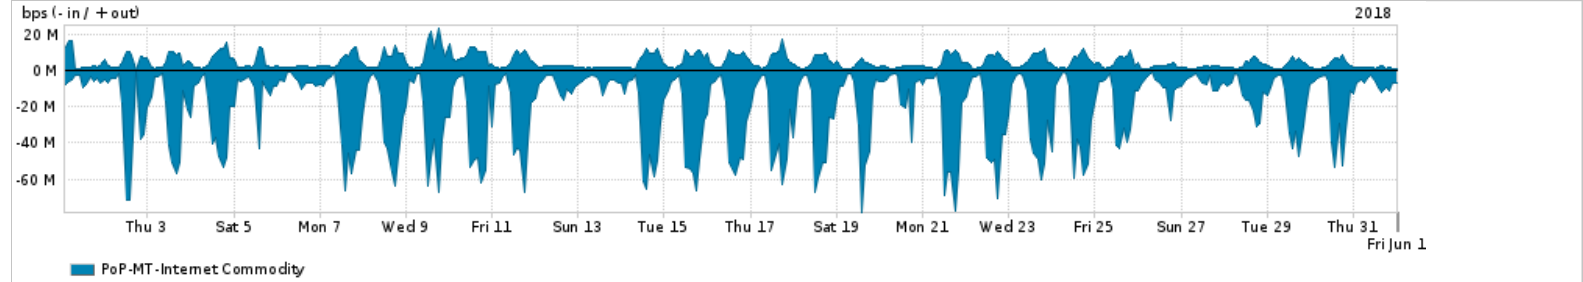

Os gráficos apresentados neste relatório de tráfego estão em formato stack, o que significa que seu valor é uma composição da soma dos componentes listados nas legendas localizadas logo abaixo dos gráficos. Os gráficos estão em "bps x tempo" e possuem dois eixos verticais, Out (positivo) e In (negativo).

A primeira coluna da tabela define o ponto de referência para entendimento dos valores de In e Out.
A contabilização do tráfego é sob o ponto de vista do AS da RNP, AS1916.

Legenda:

PoP - Ponto de presença da RNP

Parceiros - Provedores comerciais que a RNP mantém acordos de troca de tráfego

Internet Acadêmica - Acesso às redes acadêmicas internacionais, serviço atualmente provido pela RedClara

Internet commodity - Acesso pago à Internet global que é oferecido pela RNP aos seus clientes

ASN - Número do sistema autônomo

Profile - Objeto gerenciável definido arbitrariamente no Peakflow através de diversos parâmetros (ex: bloco cidr, peer-as, as-path, bgp community, interface, etc)

Utilização do serviço de Internet Commodity pelo PoP-MT