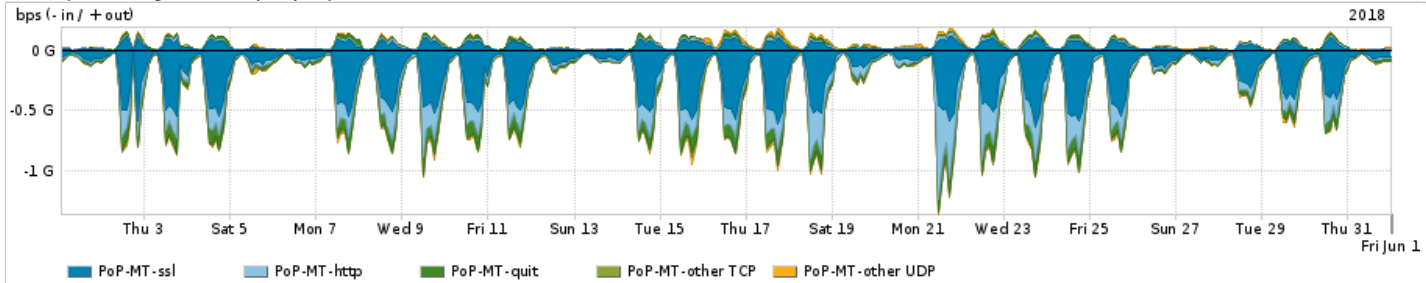

Distribuição do tráfego do PoP-MT por aplicação (análise em camada 3 e 4)

Average | Max | PCT95

	PROFILE	APPLICATION	IN	OUT	TOTAL
☒	PoP-MT	ssl	186.28 Mbps	31.56 Mbps	217.84 Mbps
☒	PoP-MT	http	72.00 Mbps	7.63 Mbps	79.62 Mbps